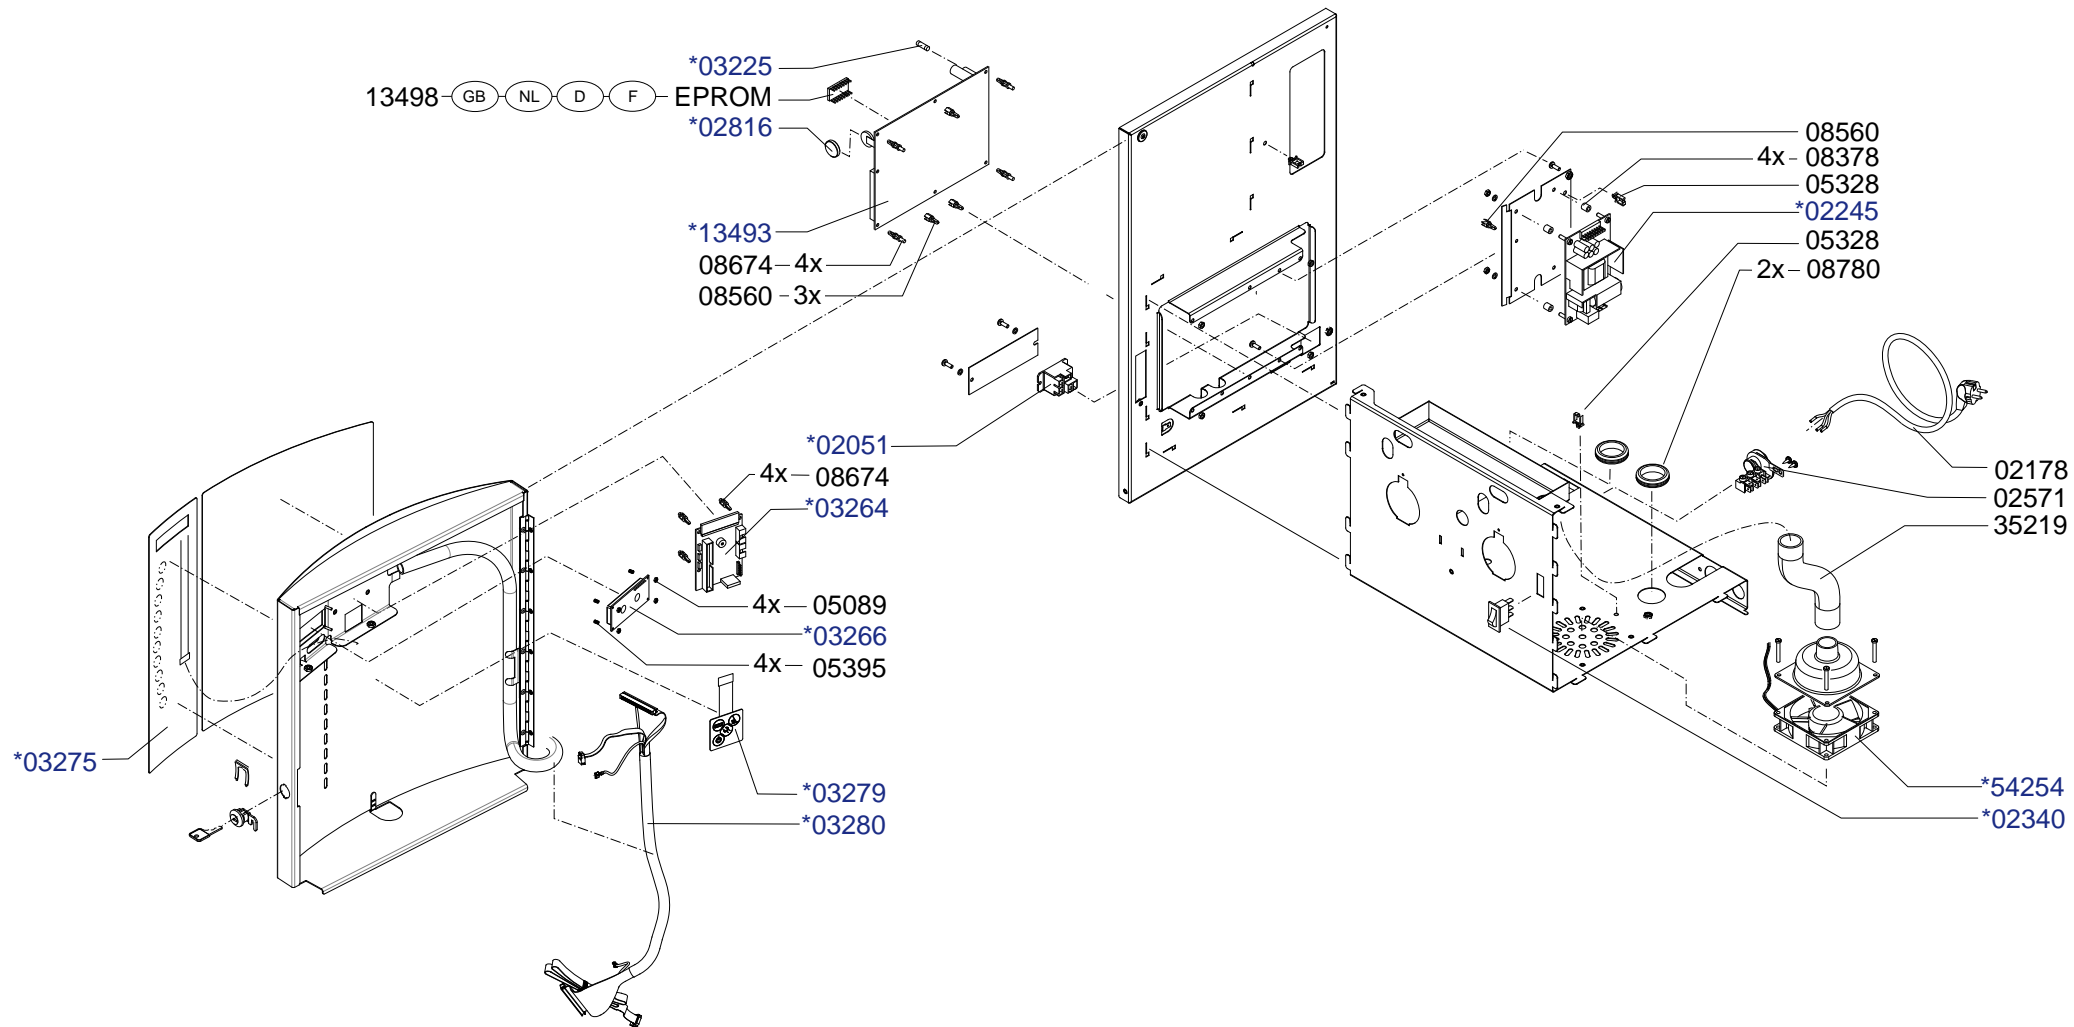


 From mach. nr. 40 21761

* Recommended Spare Part

Type : OptiVend 3 TS	From mach. nr. : 30 17802	Page : 1-3	Drawer : MT
Artikel : 10490	Date : 09-2005	Rev. : 1.3	Date : 17-06-2008
Rated voltage : 1N~220-240V 50-60Hz 3275W	Spare Parts Info	***** Animo ***** Assen - Holland	www.animo.eu

* Recommended Spare Part

Type : OptiVend 3 TS
Artikel : 10490

From mach. nr. : 3O 17802
Date : 09-2005

Page : 2-3
Rev. : 1.3

Drawer : MT
Date : 17-06-2008

Rated voltage : 1N~220-240V 50-60Hz 3275W

Spare Parts Info

***** **Animo** *****
Assen - Holland

www.animo.eu

Type	: OptiVend 3 TS	From mach. nr.	: 30 17802	Page	: 3-3	Drawer	: MT
Artikel	: 10490	Date	: 09-2005	Rev.	: 1.3	Date	: 17-06-2008
Rated voltage	: 1N~220-240V 50-60Hz 3275W	Spare Parts Info		***** Animo ***** Assen - Holland		www.animo.eu	