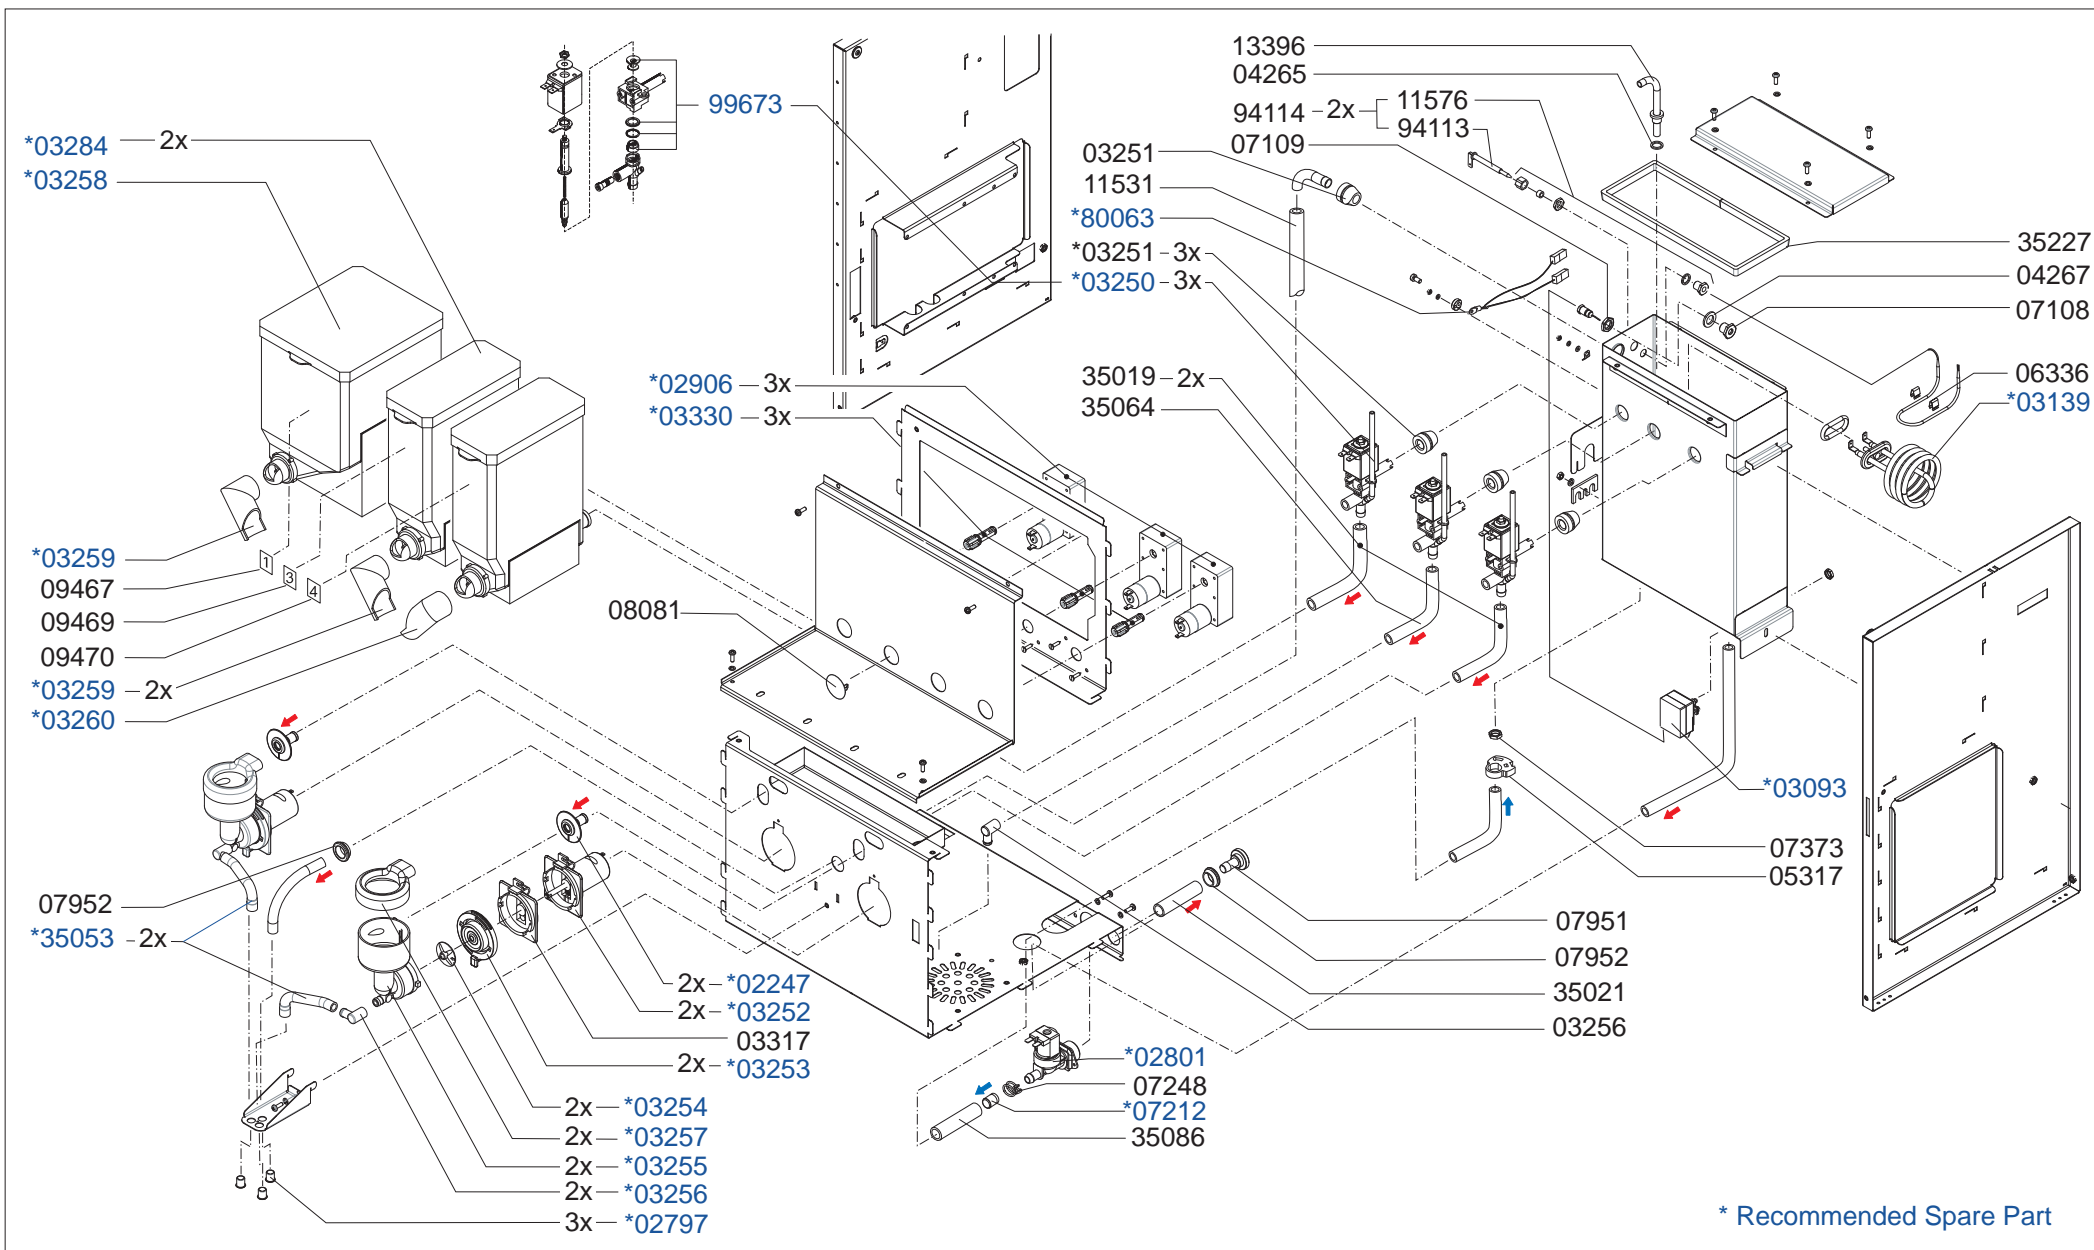

* Recommended Spare Part

Type : OptiVend 3 TS
Artikel : 10490

From mach. nr. : 3O 17802
Date : 09-2005

Page : 2-3
Rev. : 1.3

Drawer : MT
Date : 17-06-2008

Rated voltage : 1N~220-240V 50-60Hz 3275W

Spare Parts Info

***** **Animo** *****
Assen - Holland

www.animo.eu

Type	: OptiVend 3 TS	From mach. nr.	: 30 17802	Page	: 3-3	Drawer	: MT
Artikel	: 10490	Date	: 09-2005	Rev.	: 1.3	Date	: 17-06-2008
Rated voltage	: 1N~220-240V 50-60Hz 3275W	Spare Parts Info		***** Animo ***** Assen - Holland		www.animo.eu	