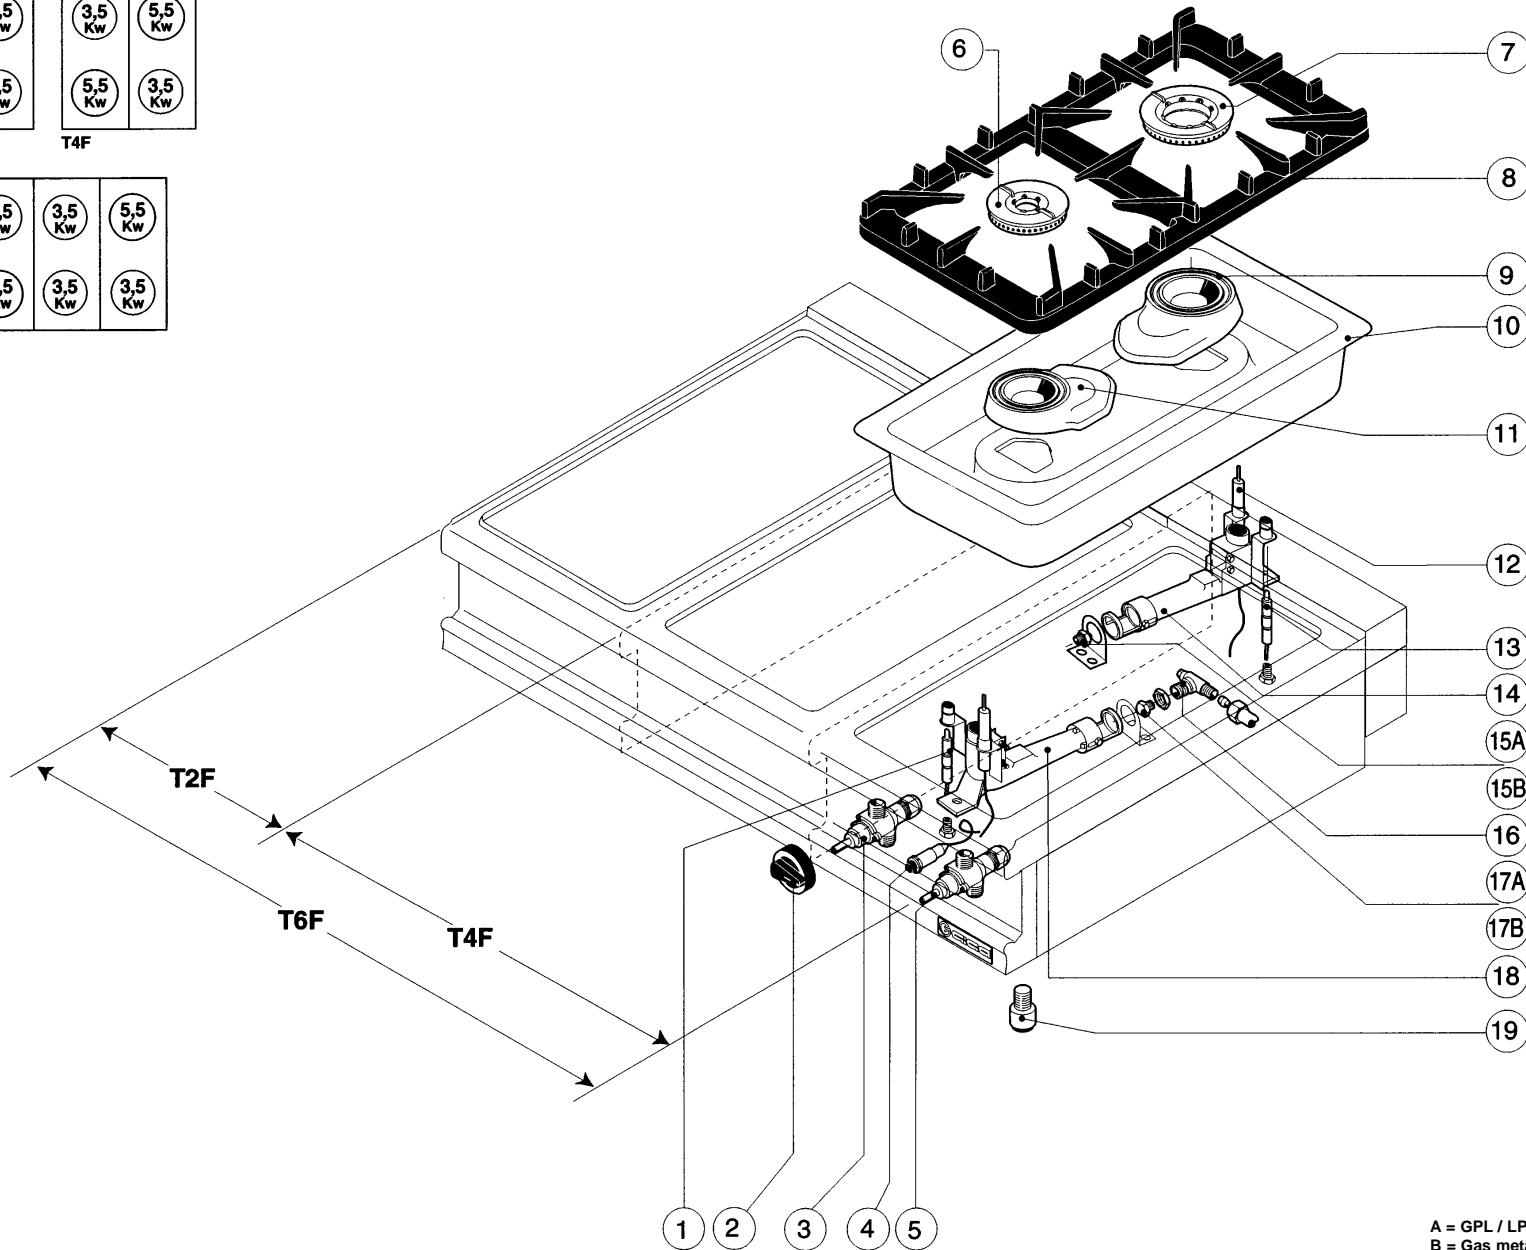

T2F

T4F

T6F

A = GPL / LP gas / Gaz liquide / Flüssiggas
B = Gas metano / Natural gas / Gaz naturel / Erdgas

E06-012

T2F - T4F - T6F

Ed. 07/01

Rev. 1