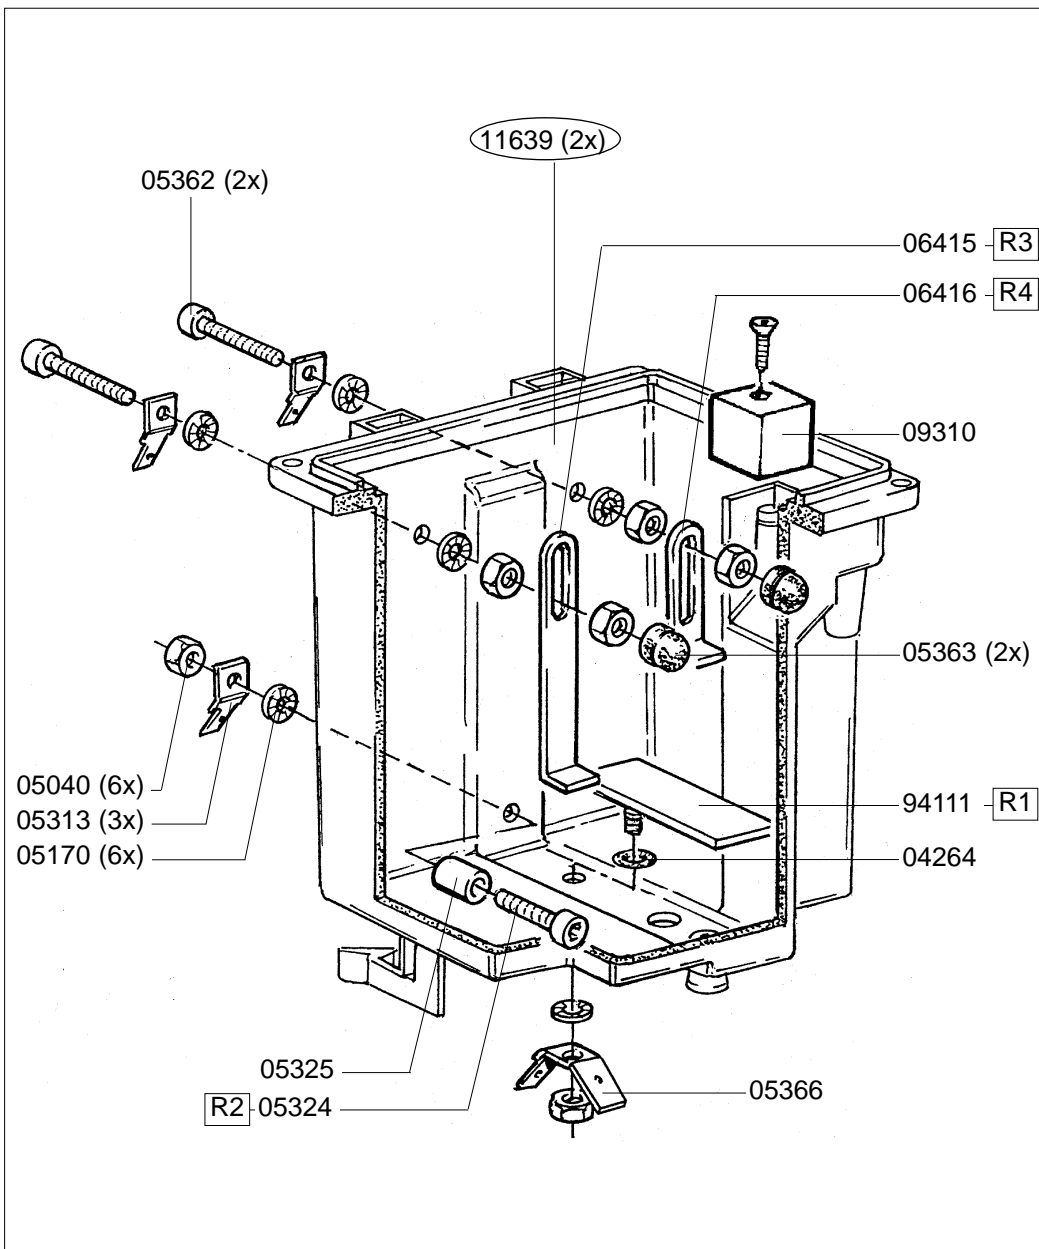

Type : T A202W	From mach.nr. : 3G22653	Page : 1-2	Drawer : A.V.
Artikel : 10247	Date : 09/97	Rev. : 18 22-04-98	Date : 18-12-97
Rated voltage : 3N~ 380-415V 50-60Hz 6300W	Spare Part Info	***** Animo ***** Assen - Holland	

Type : T A202W	From mach.nr. : 3G22653	Page : 2-2	Drawer : A.V.
Artikel : 10247	Date : 09/97	Rev. : 18 22-04-98	Date : 18-12-97
Rated voltage : 3N~ 380-415V 50-60Hz 6300W	Spare Part Info	***** Animo ***** Assen - Holland	