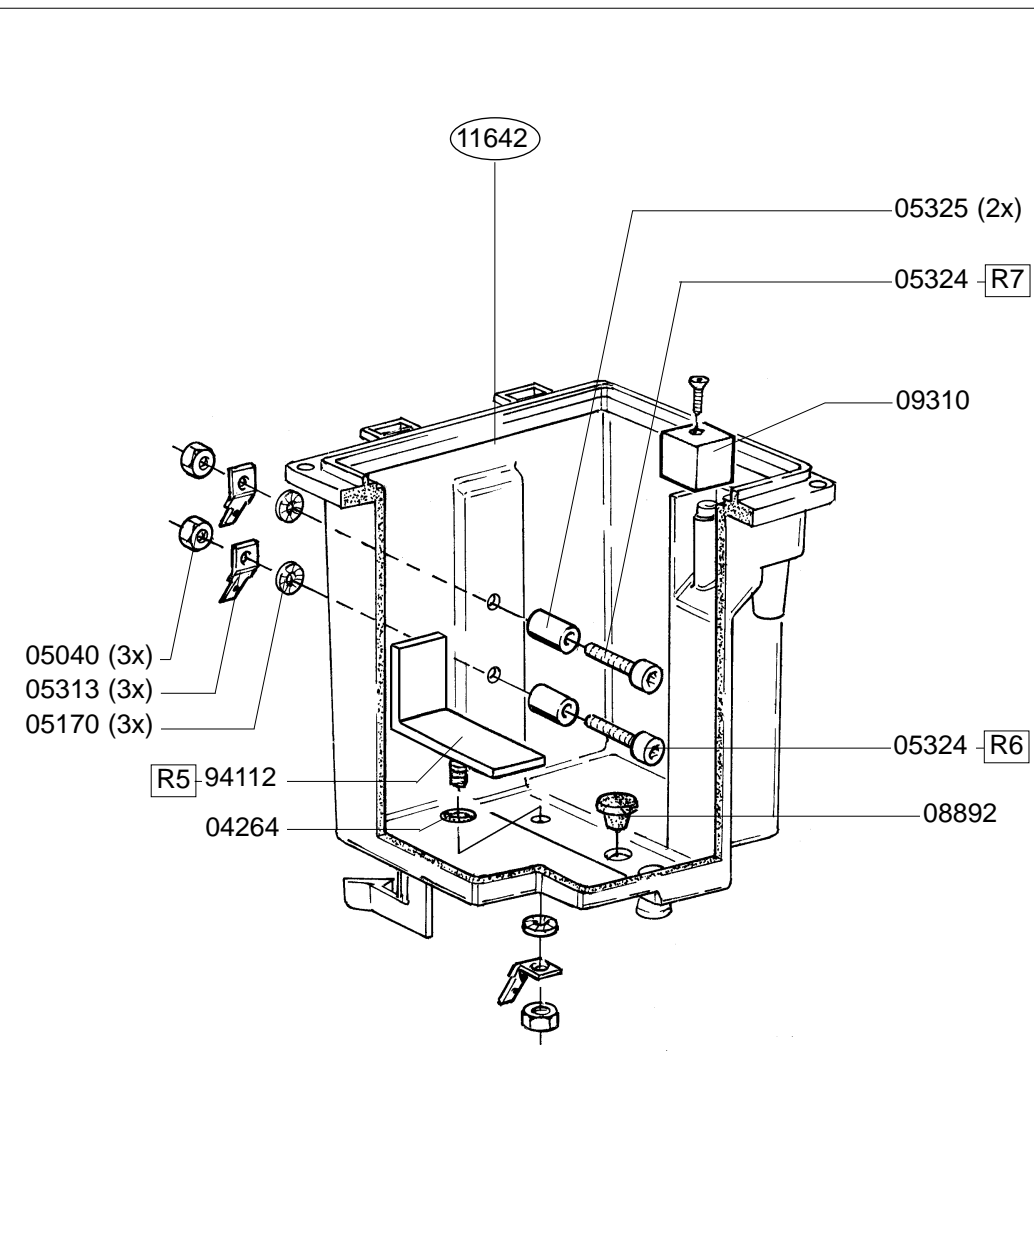

Type : T A202W	From mach.nr. : 3G22653	Page : 1-2	Drawer : A.V.
Artikel : 10247	Date : 09/97	Rev. : 18 22-04-98	Date : 18-12-97
Rated voltage : 3N~ 380-415V 50-60Hz 6300W	Spare Part Info	***** Animo ***** Assen - Holland	

Type : T A202W	From mach.nr. : 3G22653	Page : 2-2	Drawer : A.V.
Artikel : 10247	Date : 09/97	Rev. : 18 22-04-98	Date : 18-12-97
Rated voltage : 3N~ 380-415V 50-60Hz 6300W	Spare Part Info	***** Animo ***** Assen - Holland	