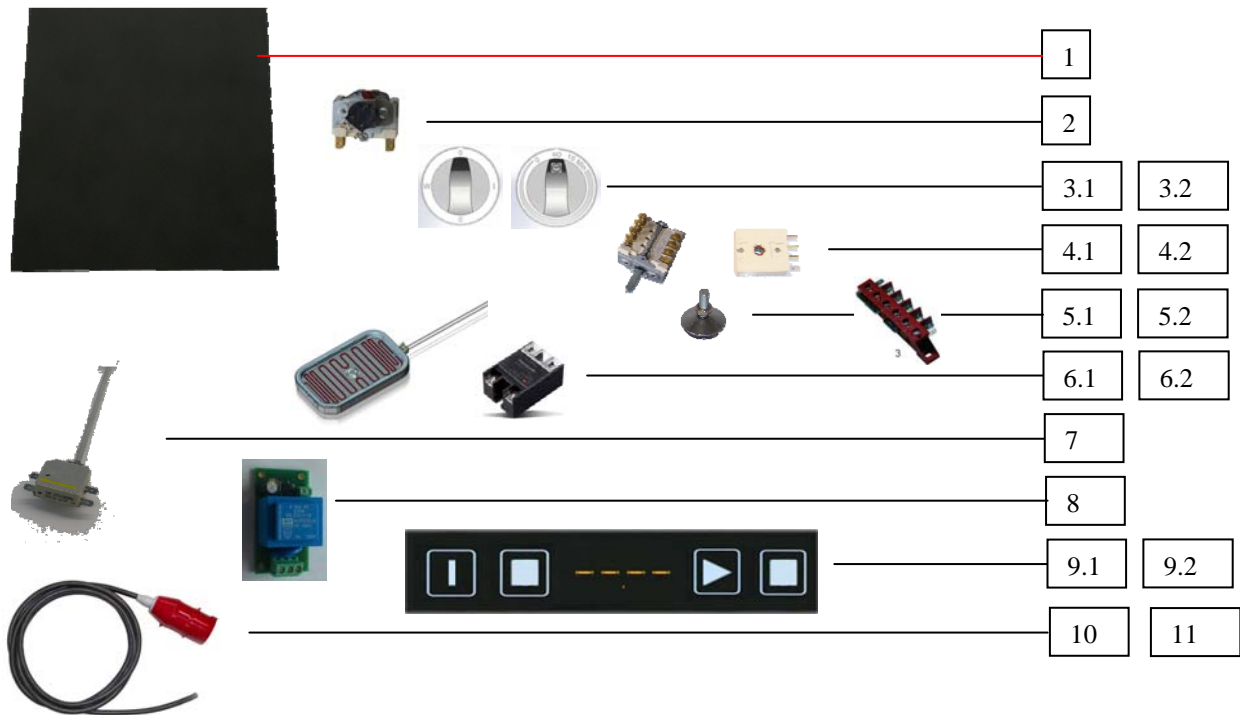

Heißluftöfen & Snackgeräte Hi-Light Lift-Salamander

Artikel-Nr. 221028 (BSALH75)

Explosionszeichnung / Ersatzteile

Bitte bei Ersatzteilbestellung immer Artikelnummer und Seriennummer mit angeben!

13 Ersatzteilliste

Anzahl / Pieces			Pos.	ARTIKELNUMMER ITEM NUMBER	Beschreibung	Description
221026	221027	221028				
1	1	1	1	343/1	Ceranglas Platte 530x295x4mm	Glass ceramic plate 530x295x4mm
1	1	1	2	100108	Poti mit Vorschalter	Po
1	1	1	3.1	CM-100100	Knebel Hauptschalter 0-I-W-0	Knob Main switch 0-I-W-0
1	1	1	3.2	CM-100101	Knebel Min-Max Zeit	Knob Min-Max Time
1	1	1	4.1	800409	Hauptschalter 4-polig	Main Switch
1	1	1	4.2	800407	Vorschalter	Switch
1	1	1	5.1	300606	Klemmleiste	Terminal Board
4	4	4	5.2	500307	Gerätefuß	Foot
2	3	4	6.1	700102	Heizelement 1500 W	Heating Element 1500W
1	3	3	6.2	800318	Halbleiterrelais 25A	Solid State Relais 25A
1	1	1	7	700103	Stabregler Salamander	Rod Controller Salamander
1	-	-	8	200503	Netzteil 230V	Power supply 230V
1	1	1	9.1	200504	Sensor Tasten Elektronik	Touch Electronic
1	1	1	9.2	200500	Float glas für Sensor Elektronik	Float Glass for Touch Electronic
-	1	1	10.1	013.00007/300630	Anschlußkabel 400V 3 m (5 x 2,5 mm²) inkl. 16A Ceekon-Stecker	Main Cable 400V 3 m (5 x 2,5 mm²) incl. 16A Ceekon-Plug
1	-	-	10.2	013.00006/300636	Anschlußkabel 230V 3 m (3 x 2,5 mm²) inkl. Stecker	Main Cable 230V 3 m (3 x 2,5 mm²) incl. Plug