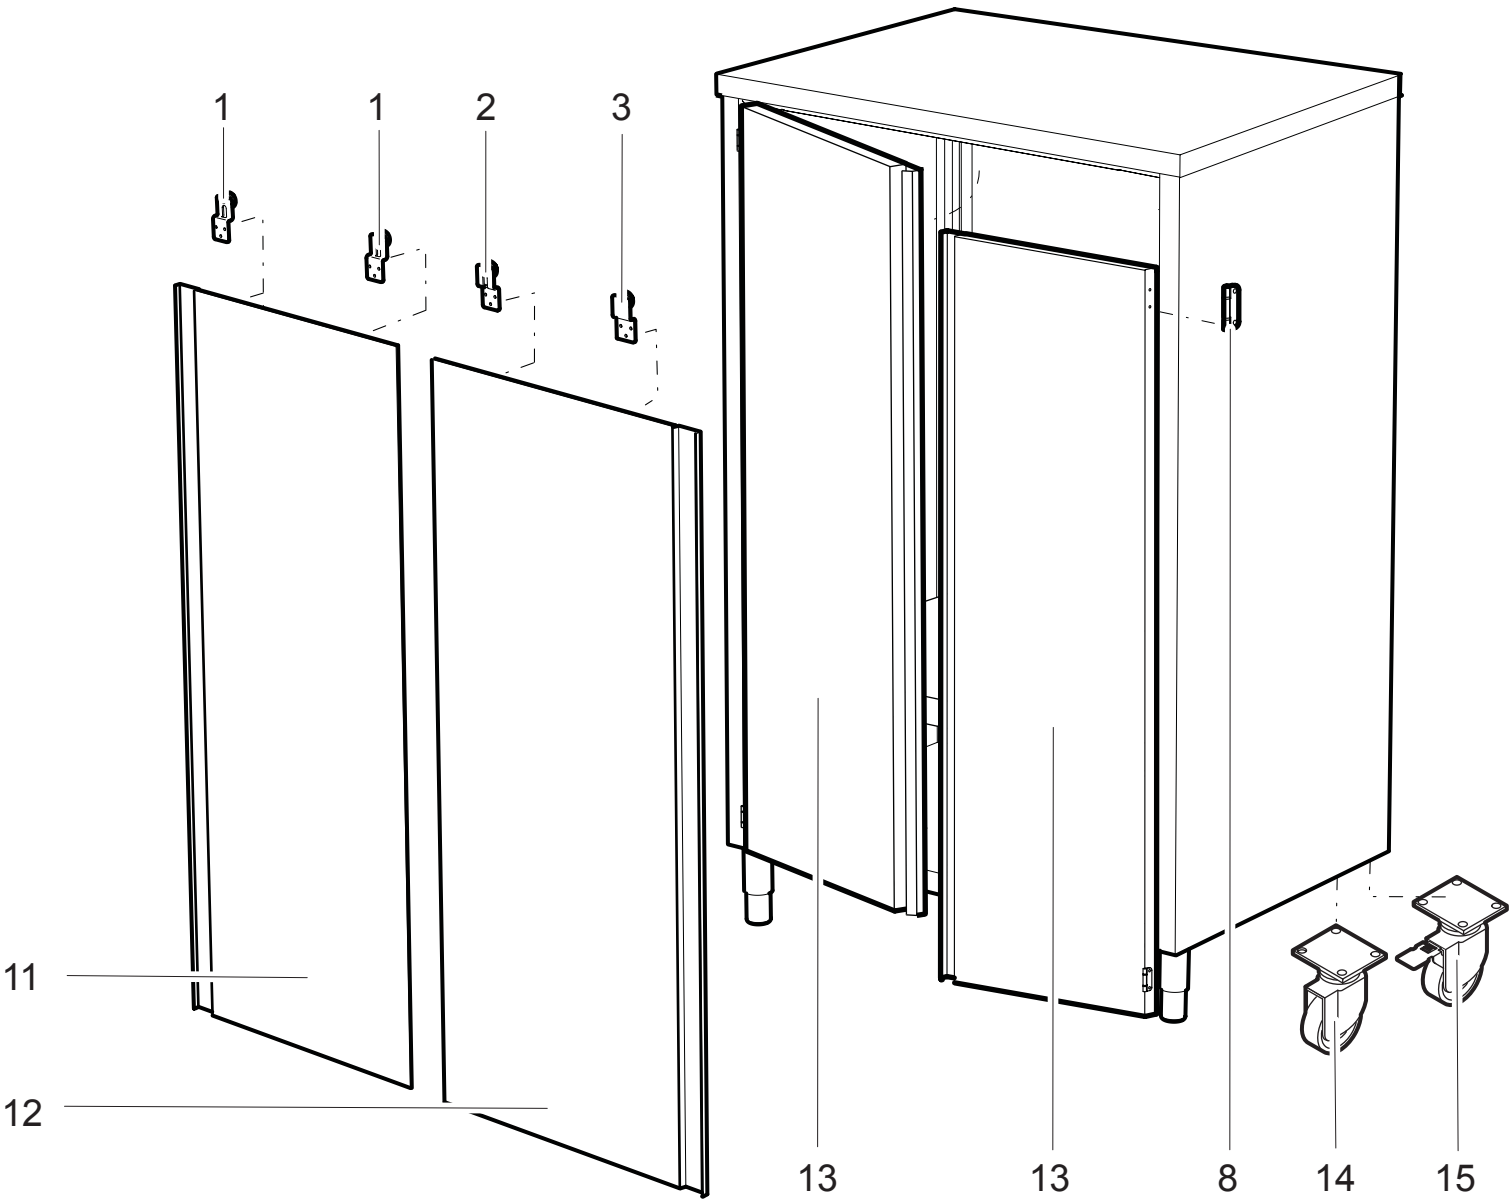

**Edelstahlmöbel
Arbeitschrank mit Aufkantung**

Artikel-Nr. 912019, 912020, 912021, 912022, 912023, 912024
(9F9M2042, 9F9M2044, 9F9M2046, 9F9M2048, 9F9M2050, 9F9M2052)

Explosionszeichnung / Ersatzteile

**TAVOLI ARMADIATI NEUTRI E STOVIGLIE
WORKTOP CUPBOARDS AND STORAGE CABINETS**

**Indice:
Index:**

Pag:	2	Disegni	Drawings
Pag:	3	Codici ricambio	Spare part list
Pag:	4	Codici di prodotto	Product number codes

1	
2	
3	
4	
8	
16	

LISTA RICAMBI PER CODICE - SPARE PARTS CODES LIST

NUM.	1	2	3	4	5	6	7	8	9	10	11	12	13	14	15	16	
Descrizione	Rotellina porta sinistra senza freno	Rotellina porta destra senza freno	Rotellina porta destra con freno	Paracolpi a fungo nero	Porta scorrevole sinistra	Porta scorrevole destra	Porta battente destra o sinistra	Cerniera	Piedone	Ripiano	Ripiano	Porta scorrevole sinistra	Porta scorrevole destra	Porta battente destra o sinistra	Ruota ø 125 mm con freno	Ruota ø 125 mm con freno	Supporto reggi-ripiano
Description	Wheel for left door without break	Wheel for right door without break	Wheel for right door with break	Black shock absorber	Left sliding door	Right sliding door	Right or left wing door	Door hinge	Foot	Shelf	Shelf	Left sliding door	Right sliding door	Right or left wing door	Wheel ø 125 mm with break	Wheel ø 125 mm with break	Support for shelf
P (mm)	-	-	-	-	-	-	-	-	-	600	700	2000	2000	2000	-	-	-
H (mm)	-	-	-	-	-	-	-	-	-	-	-	-	-	-	-	-	2000
600																	
800																	
1000																	
1100																	
1200																	
1300																	
1400																	
1500																	
1600																	
1700																	
1800																	
1900																	
2000																	