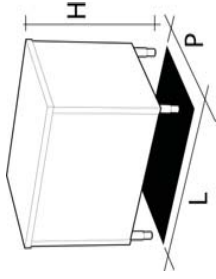

**Indice:
Index:**

Pag:	2	Disegni	Drawings
Pag:	3	Codici ricambio	Spare part list
Pag:	4	Codici di prodotto	Product number codes

1	
2	
3	
4	
8	
16	

LISTA RICAMBI PER CODICE - SPARE PARTS CODES LIST

NUM.	1	2	3	4	5	6	7	8	9	10	11	12	13	14	15	16	
Descrizione	Rotellina porta sinistra senza freno	Rotellina porta destra senza freno	Rotellina porta destra con freno	Paracolpi a fungo nero	Porta scorrevole sinistra	Porta scorrevole destra	Porta battente destra o sinistra	Cerniera	Piedone	Ripiano	Ripiano	Porta scorrevole sinistra	Porta scorrevole destra	Porta battente destra o sinistra	Ruota ø 125 mm con freno	Ruota ø 125 mm con freno	Supporto reggi-ripiano
Description	Wheel for left door without break	Wheel for right door without break	Wheel for right door with break	Black shock absorber	Left sliding door	Right sliding door	Right or left wing door	Door hinge	Foot	Shelf	Shelf	Left sliding door	Right sliding door	Right or left wing door	Wheel ø 125 mm with break	Wheel ø 125 mm with break	Support for shelf
P (mm)	-	-	-	-	-	-	-	-	-	600	700	2000	2000	2000	-	-	-
H (mm)	-	-	-	-	-	-	-	-	-	-	-	-	-	-	-	-	2000
600																	
800																	
1000																	
1100																	
1200																	
1300																	
1400																	
1500																	
1600																	
1700																	
1800																	
1900																	
2000																	