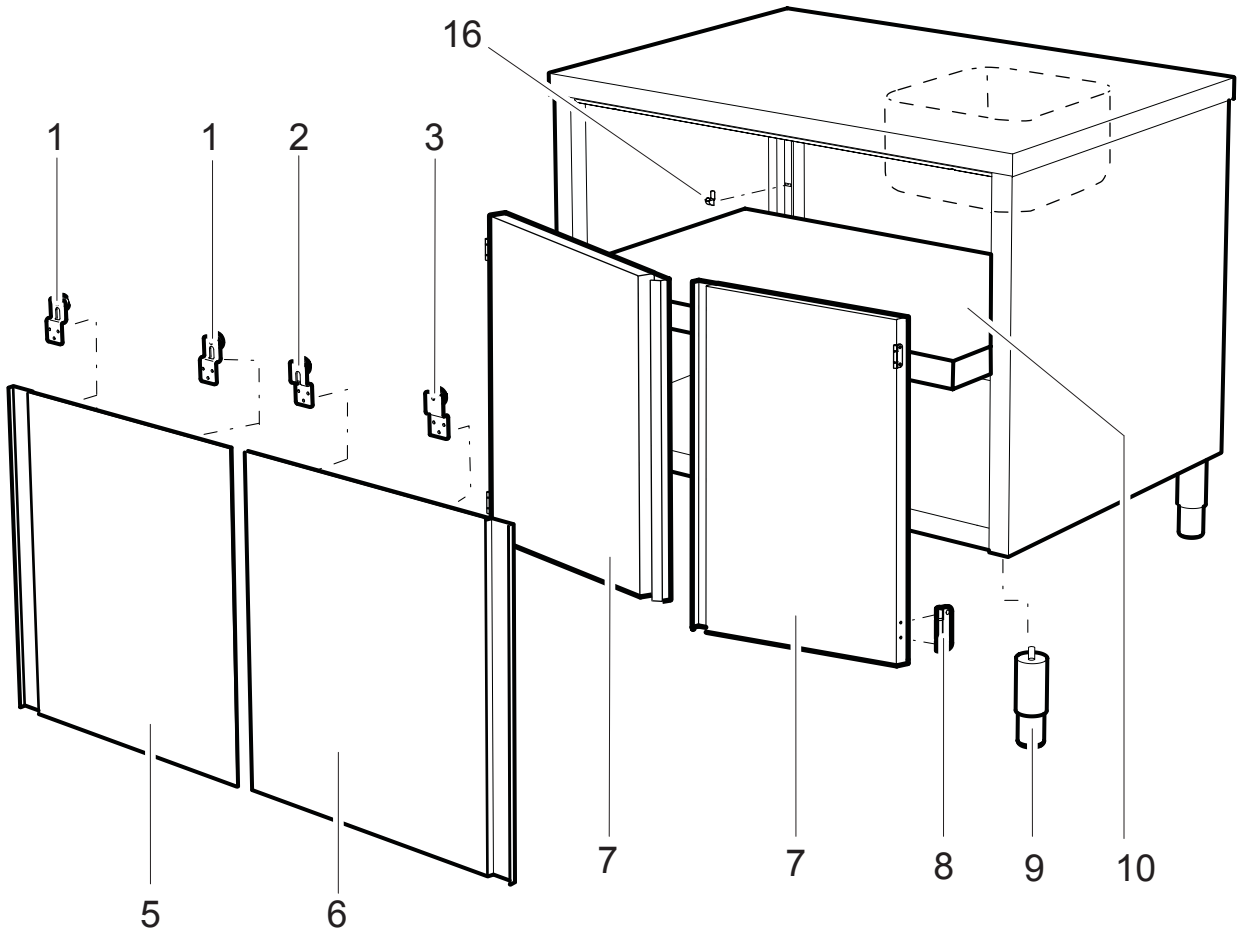

**Indice:
Index:**

Pag:	2	Disegni	Drawings
Pag:	3	Codici ricambio	Spare part list
Pag:	4	Codici di prodotto	Product number codes

1	
2	
3	
4	
8	
16	

LISTA RICAMBI PER CODICE - SPARE PARTS CODES LIST

NUM.	1	2	3	4	5	6	7	8	9	10	11	12	13	14	15	16	
Descrizione	Rotellina porta sinistra senza freno	Rotellina porta destra senza freno	Rotellina porta destra con freno	Paracolpi a fungo nero	Porta scorrevole sinistra	Porta scorrevole destra	Porta battente destra o sinistra	Cerniera	Piedone	Ripiano	Ripiano	Porta scorrevole sinistra	Porta scorrevole destra	Porta battente destra o sinistra	Ruota ø 125 mm con freno	Ruota ø 125 mm con freno	Supporto reggi-ripiano
Description	Wheel for left door without break	Wheel for right door without break	Wheel for right door with break	Black shock absorber	Left sliding door	Right sliding door	Right or left wing door	Door hinge	Foot	Shelf	Shelf	Left sliding door	Right sliding door	Right or left wing door	Wheel ø 125 mm with break	Wheel ø 125 mm with break	Support for shelf
P (mm)	-	-	-	-	-	-	-	-	-	600	700	2000	2000	2000	-	-	-
H (mm)	-	-	-	-	-	-	-	-	-	-	-	-	-	-	-	-	2000
600																	
800																	
1000																	
1100																	
1200																	
1300																	
1400																	
1500																	
1600																	
1700																	
1800																	
1900																	
2000																	