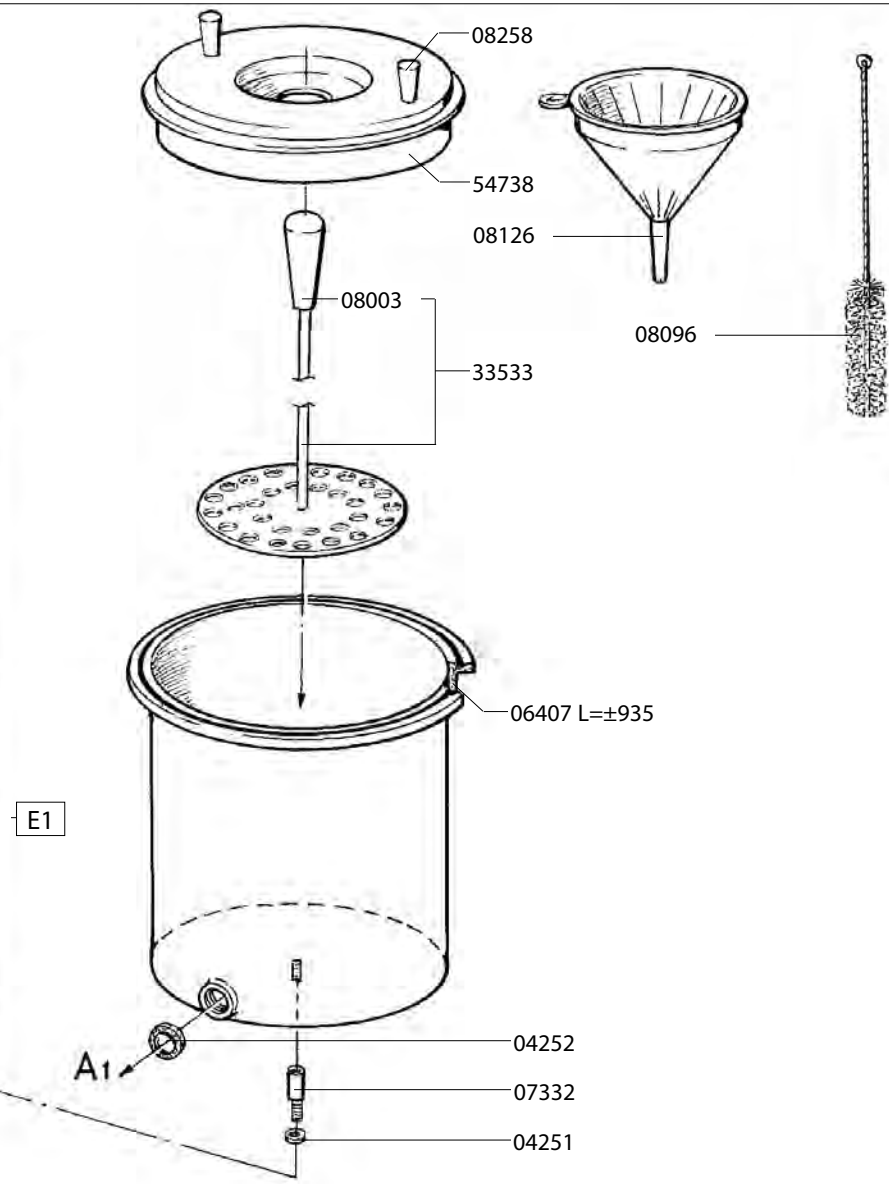

Type : MW 20 L	From mach.nr. : 1D06665	Page : 1-2	Drawer : A.V.
Artikel : 50064	Date : 03/94	Rev. : 9 28-05-02	Date : 18-01-95
Rated voltage : 3N~ 380-415V 50-60Hz 9600W	Spare Part Info	***** <b>Animo</b> ***** <b>Assen - Holland</b>	www.animo.eu

- Zie Stroomkring schema / Onderdelenlijst
- See Circuit scheme / Sparepartlist
- Voir Circuit schéma / Liste des pieces de rechanges
- Sieh Stromkreis schema / Ersatzteilliste

Type : MW 20 L	From mach.nr. : 1D06665	Page : 2-2	Drawer : A.V.
Artikel : 50064	Date : 03/94	Rev. : 9 28-05-02	Date : 18-01-95
Rated voltage : 3N~ 380-415V 50-60Hz 9600W	Spare Part Info	***** <b>Animo</b> ***** Assen - Holland	www.animo.eu