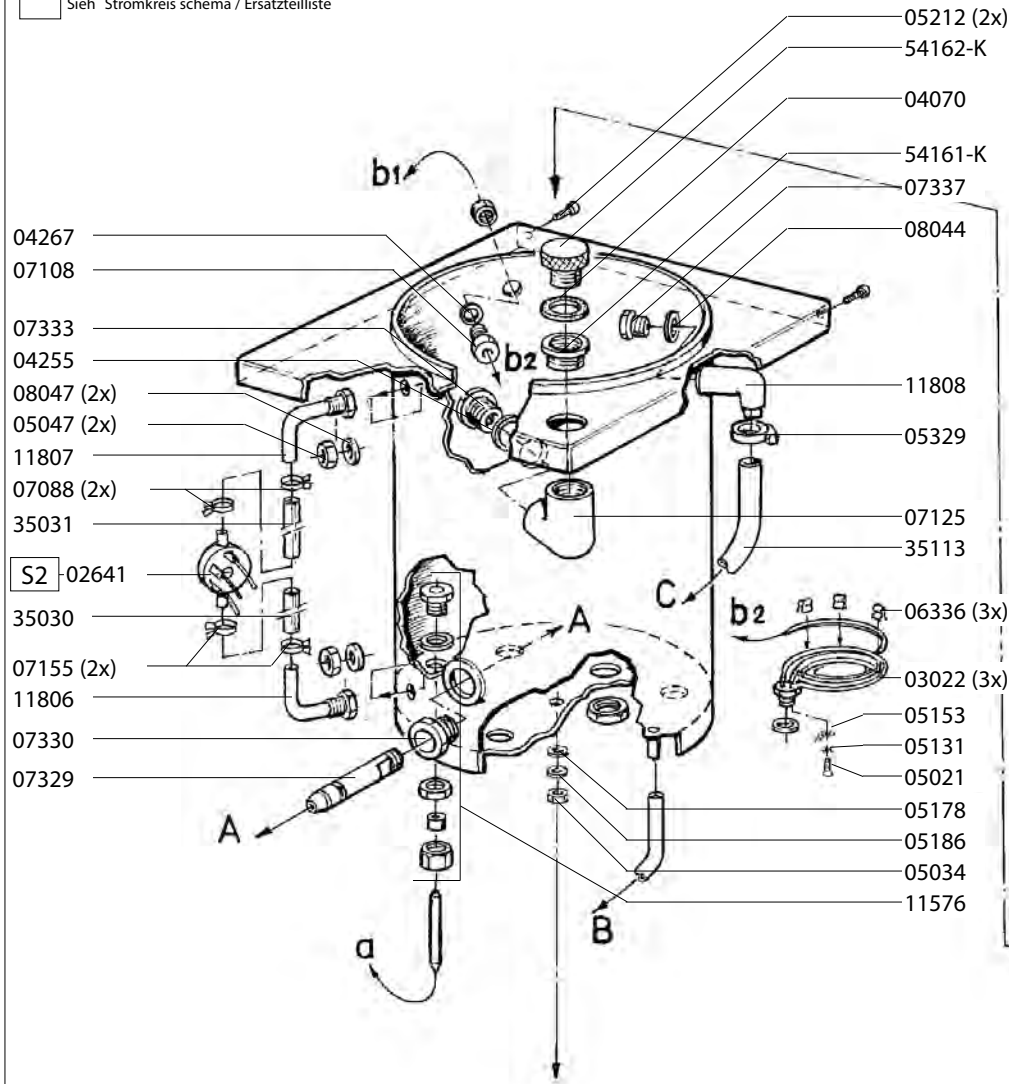

Type : MW 20 L	From mach.nr. : 1D06665	Page : 1-2	Drawer : A.V.
Artikel : 50064	Date : 03/94	Rev. : 9 28-05-02	Date : 18-01-95
Rated voltage : 3N~ 380-415V 50-60Hz 9600W	Spare Part Info	***** <b>Animo</b> ***** <b>Assen - Holland</b>	www.animo.eu

- Zie Stroomkring schema / Onderdelenlijst
- See Circuit scheme / Sparepartlist
- Voir Circuit schéma / Liste des pieces de rechanges
- Sieh Stromkreis schema / Ersatzteilliste

Type : MW 20 L	From mach.nr. : 1D06665	Page : 2-2	Drawer : A.V.
Artikel : 50064	Date : 03/94	Rev. : 9 28-05-02	Date : 18-01-95
Rated voltage : 3N~ 380-415V 50-60Hz 9600W	Spare Part Info	***** <b>Animo</b> ***** Assen - Holland	www.animo.eu