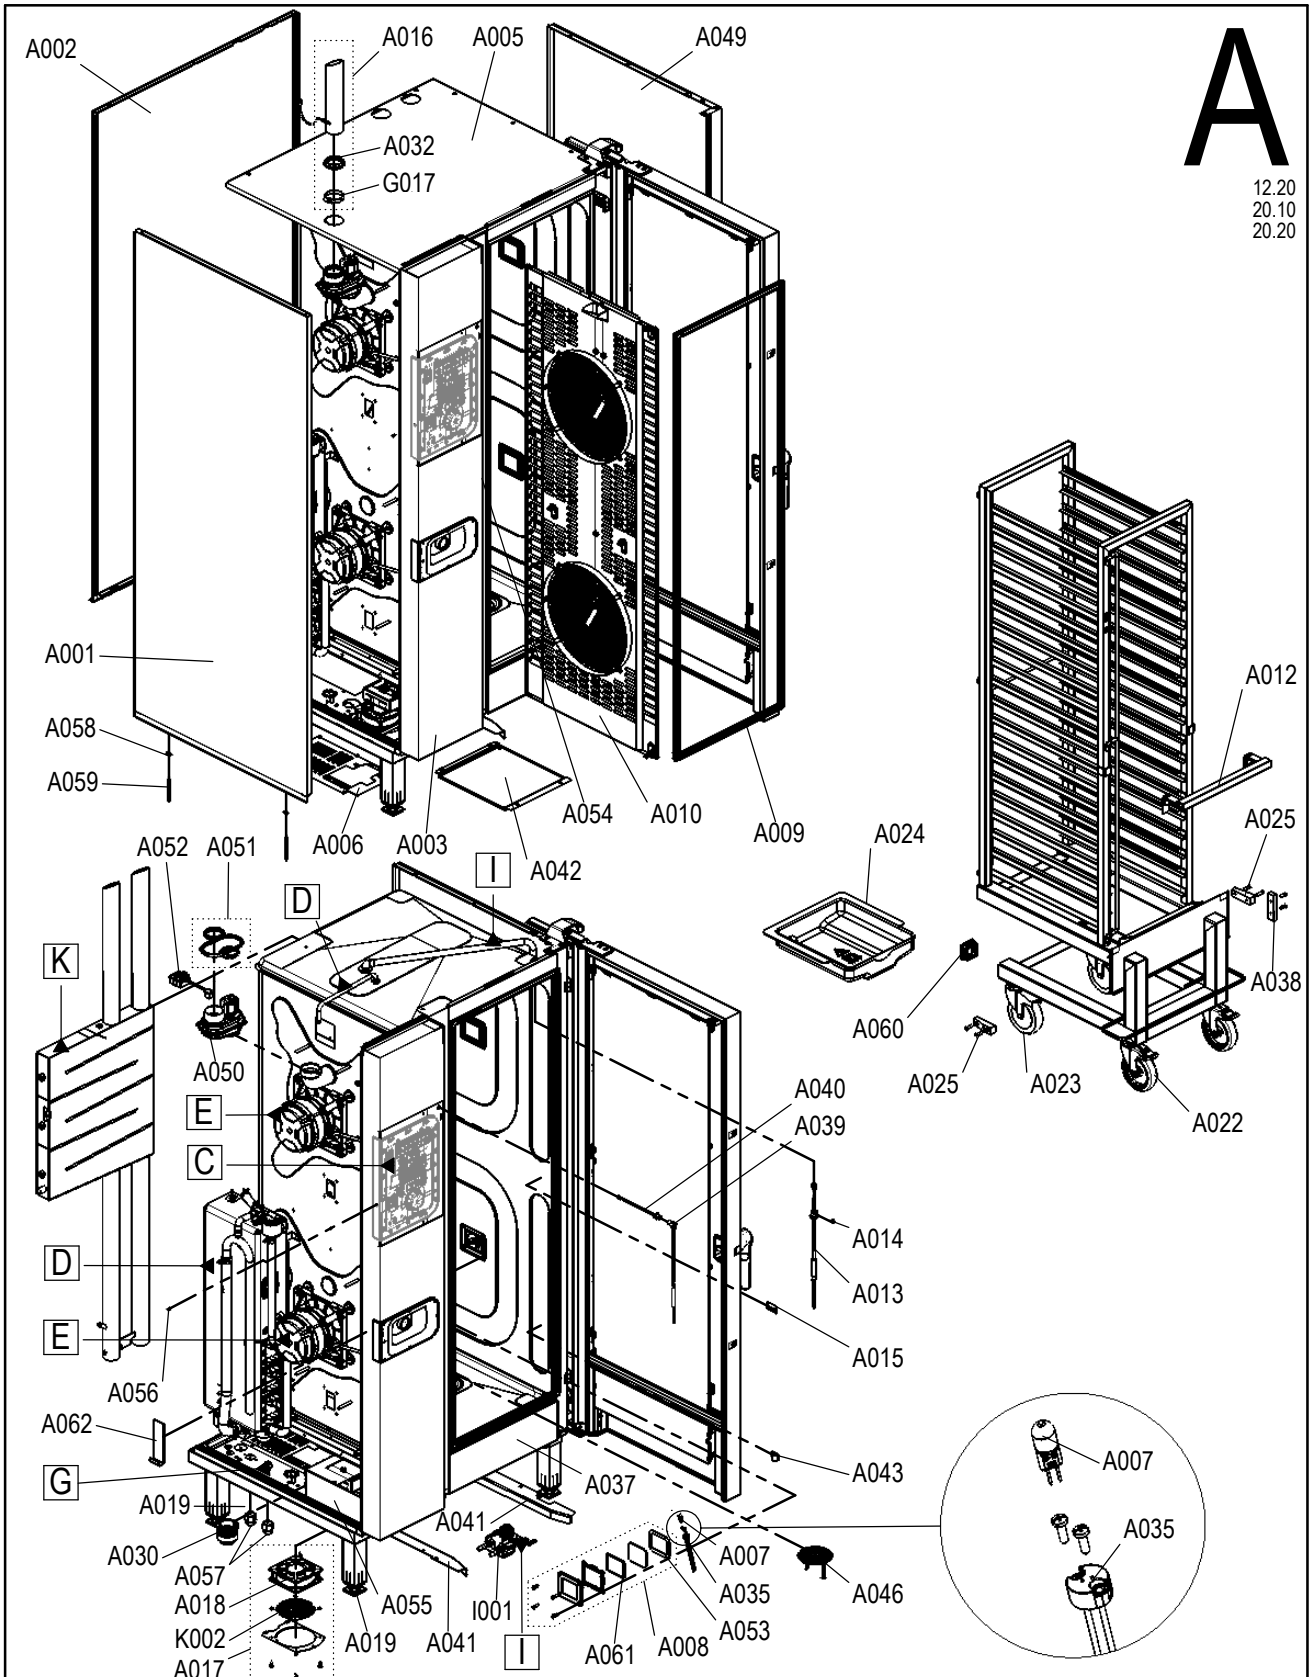

CONVOTHERM Ersatzteilzchnng. Außengehäuse Standgeräte Convotherm4
 Spare part drawing outer casing floor units Convotherm4

ETZ A - AG 567 P4

A

12.20
 20.10
 20.20

Laufende Verbesserungen des Produkts können Änderungen der Spezifikationen ohne expliziten Hinweis bedingen. Continuous improvements to the product may mean changes to the specification are made without explicit mention.
 9965008_09 Jul 16, 18 © 2018