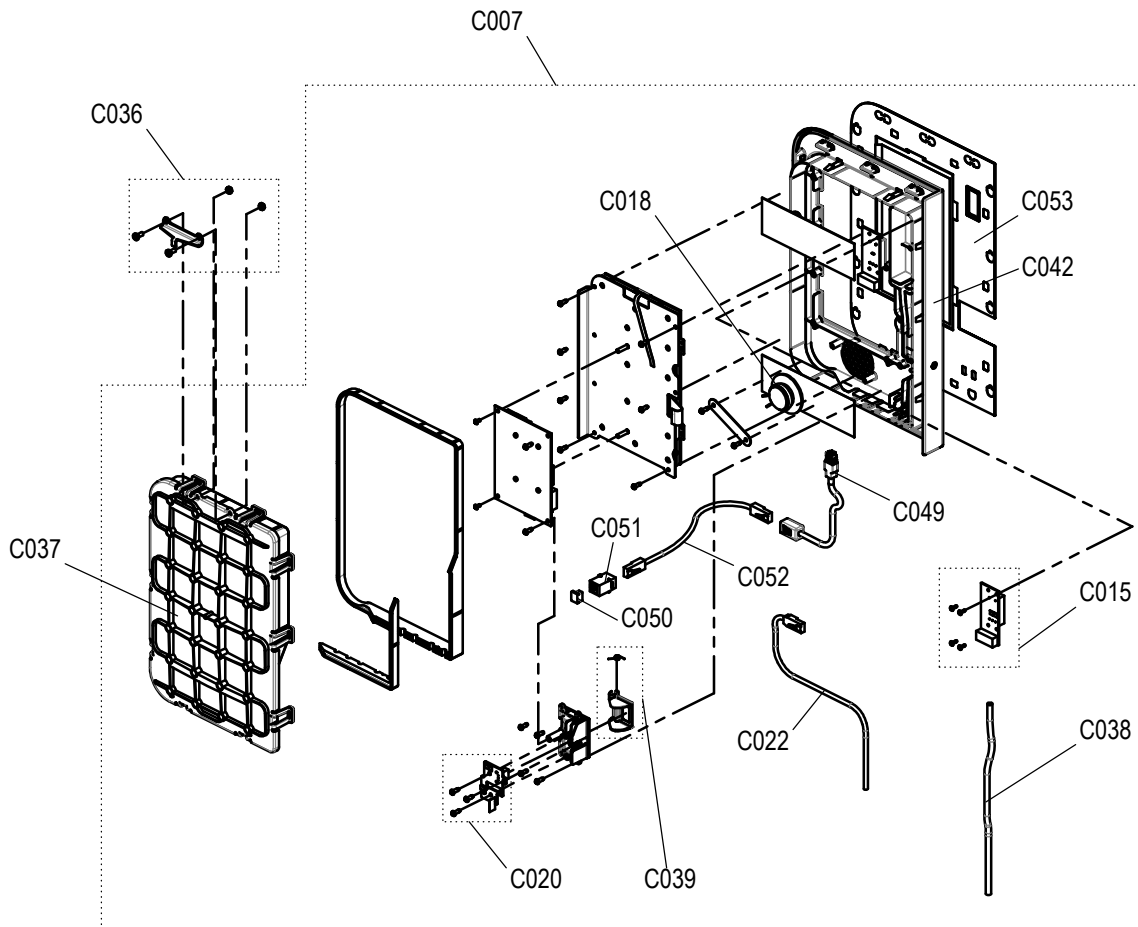

Spare part drawing operating panel easyTouch Convotherm4

ETZ C - BM B1 P4

C

easyTouch

00	Z-Freigabe	Nov 09, 15	tfekete	Drawn	02.09.2015	aruhdorf
01	AM 2019/068	Dec 09, 19	gwurding	App.	Dec 09, 19	gwurding
Rev	Remarks	Date	Name		Date	Name