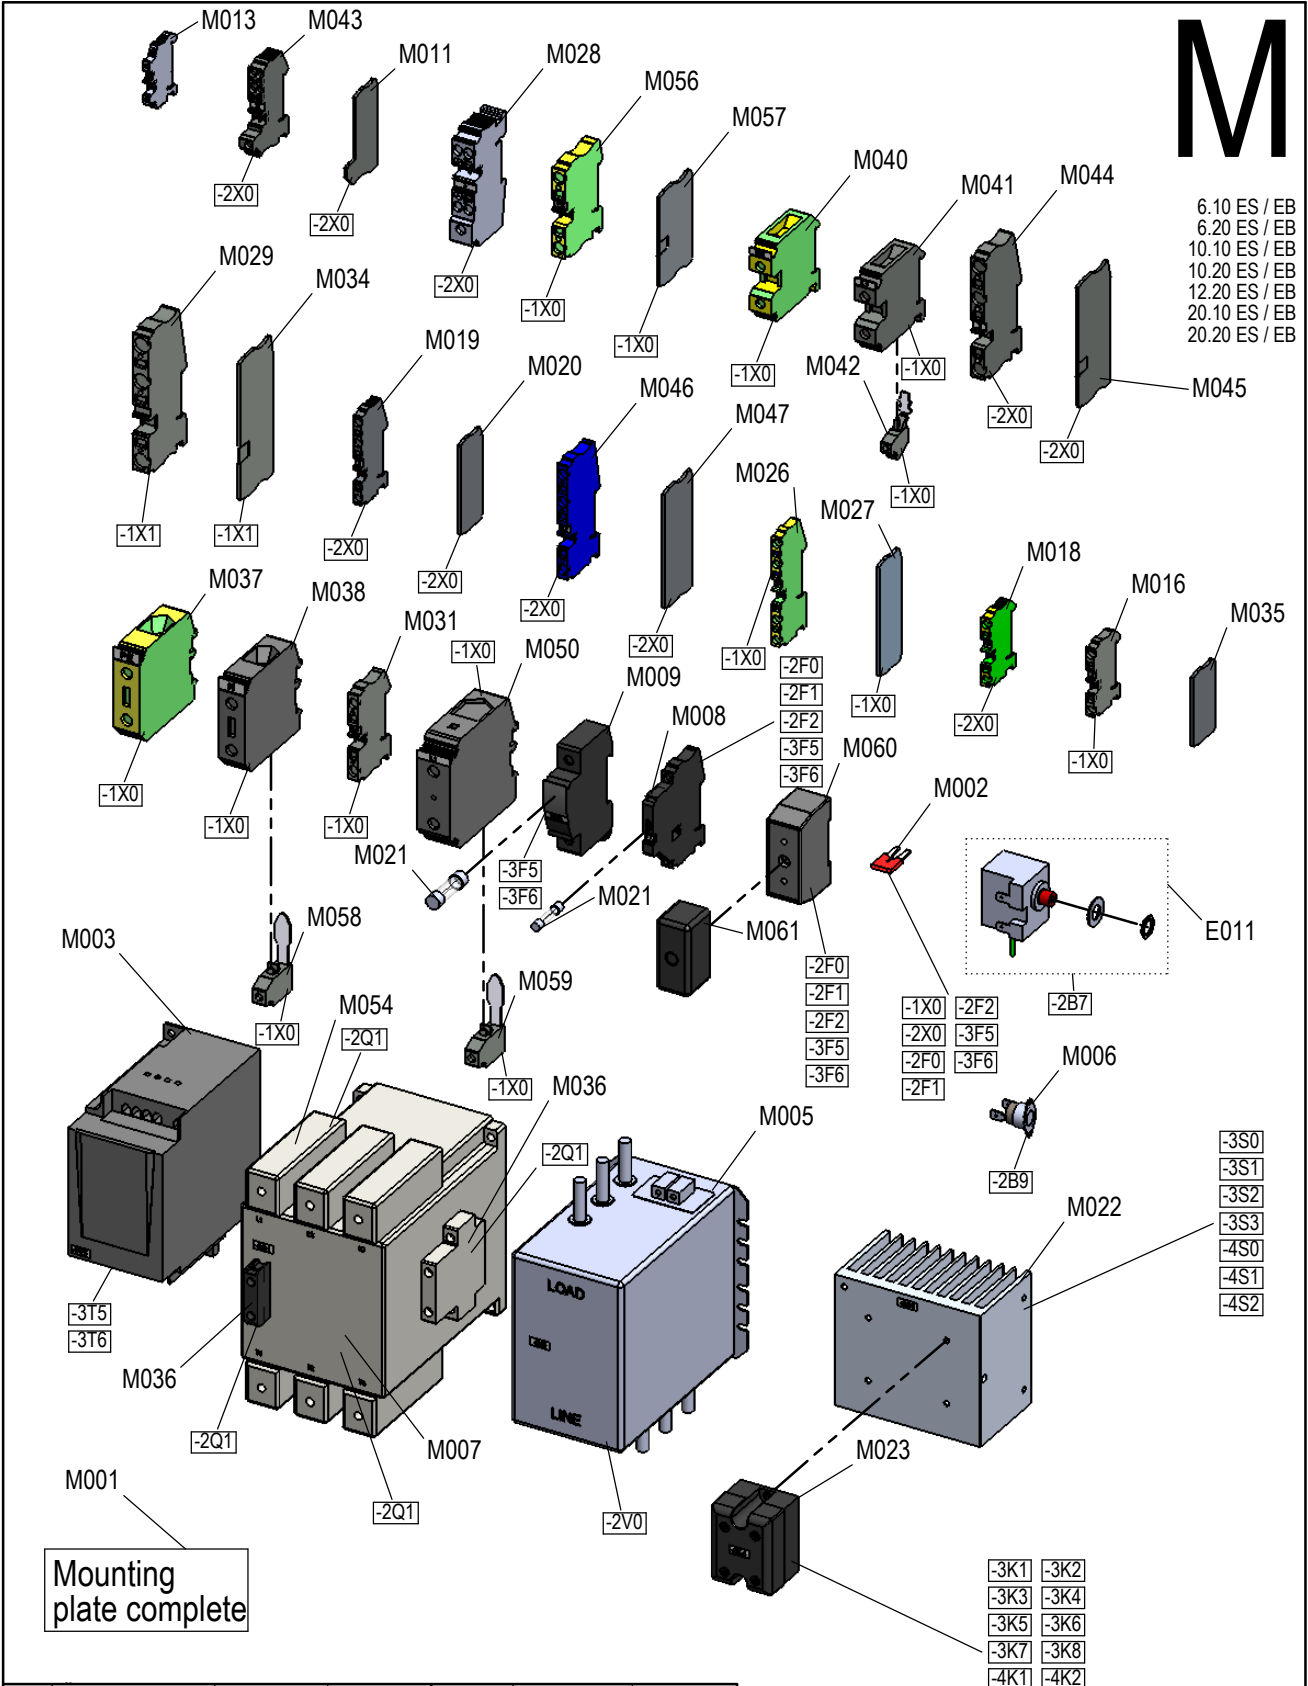

M

6.10 ES / EB
6.20 ES / EB
10.10 ES / EB
10.20 ES / EB
12.20 ES / EB
20.10 ES / EB
20.20 ES / EB

Laufende Verbesserungen des Produkts können Änderungen der Spezifikationen ohne expliziten Hinweis bedingen. Continuous improvements to the product may mean changes to the specification are made without explicit mention. 9965026_02 © 2015 Manitowoc.

01	AM 2016/005	Jan 27, 16	aneumeie	Drawn	28.10.2015	aruhdorf
02	aktualisiert	Jul 17, 18	aneumeie	App.	Jul 17, 18	aneumeie
Rev	Remarks	Date	Name		Date	Name