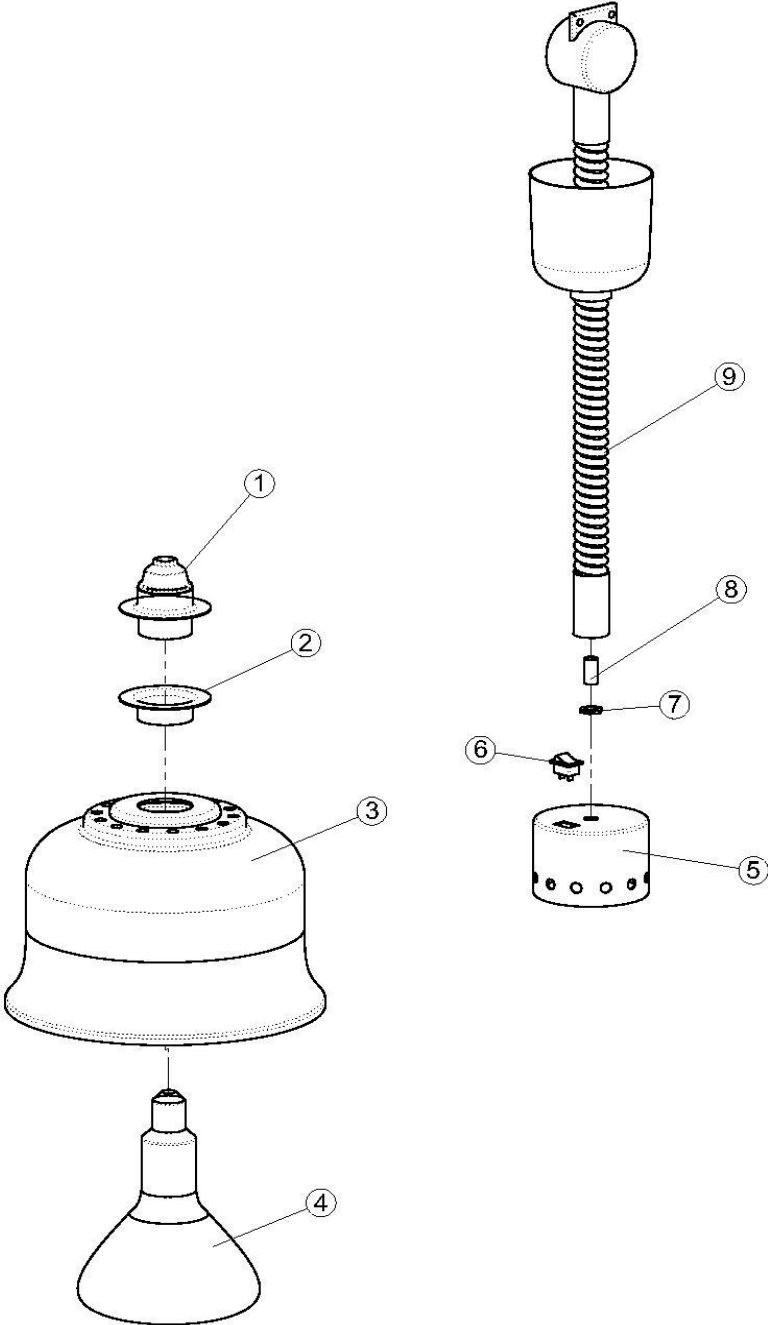

**Snackgeräte  
Buffetlampe Chrom**

Artikel-Nr. 274001  
(172-6005)

---

**Explosionszeichnung / Ersatzteile**

---

Artikel-Beschreibung: Buffet-Lampe Modell CLYDE Chrom

Artikel-Nr.: 172-6005

Artikel-Beschreibung : Buffet-Lampe Modell CLYDE Chrom  
Artikel-Nr. : 172-6005

Nr.	Beschreibung
1	Lamp-socket
2	Sliding ring
3	Chromed lamp structure
4	Infrared lamp 250 W
5	Chromed lamp cap
6	Switch on/off
7	Lock nut
8	Lock screw
9	Adjustable electric cable