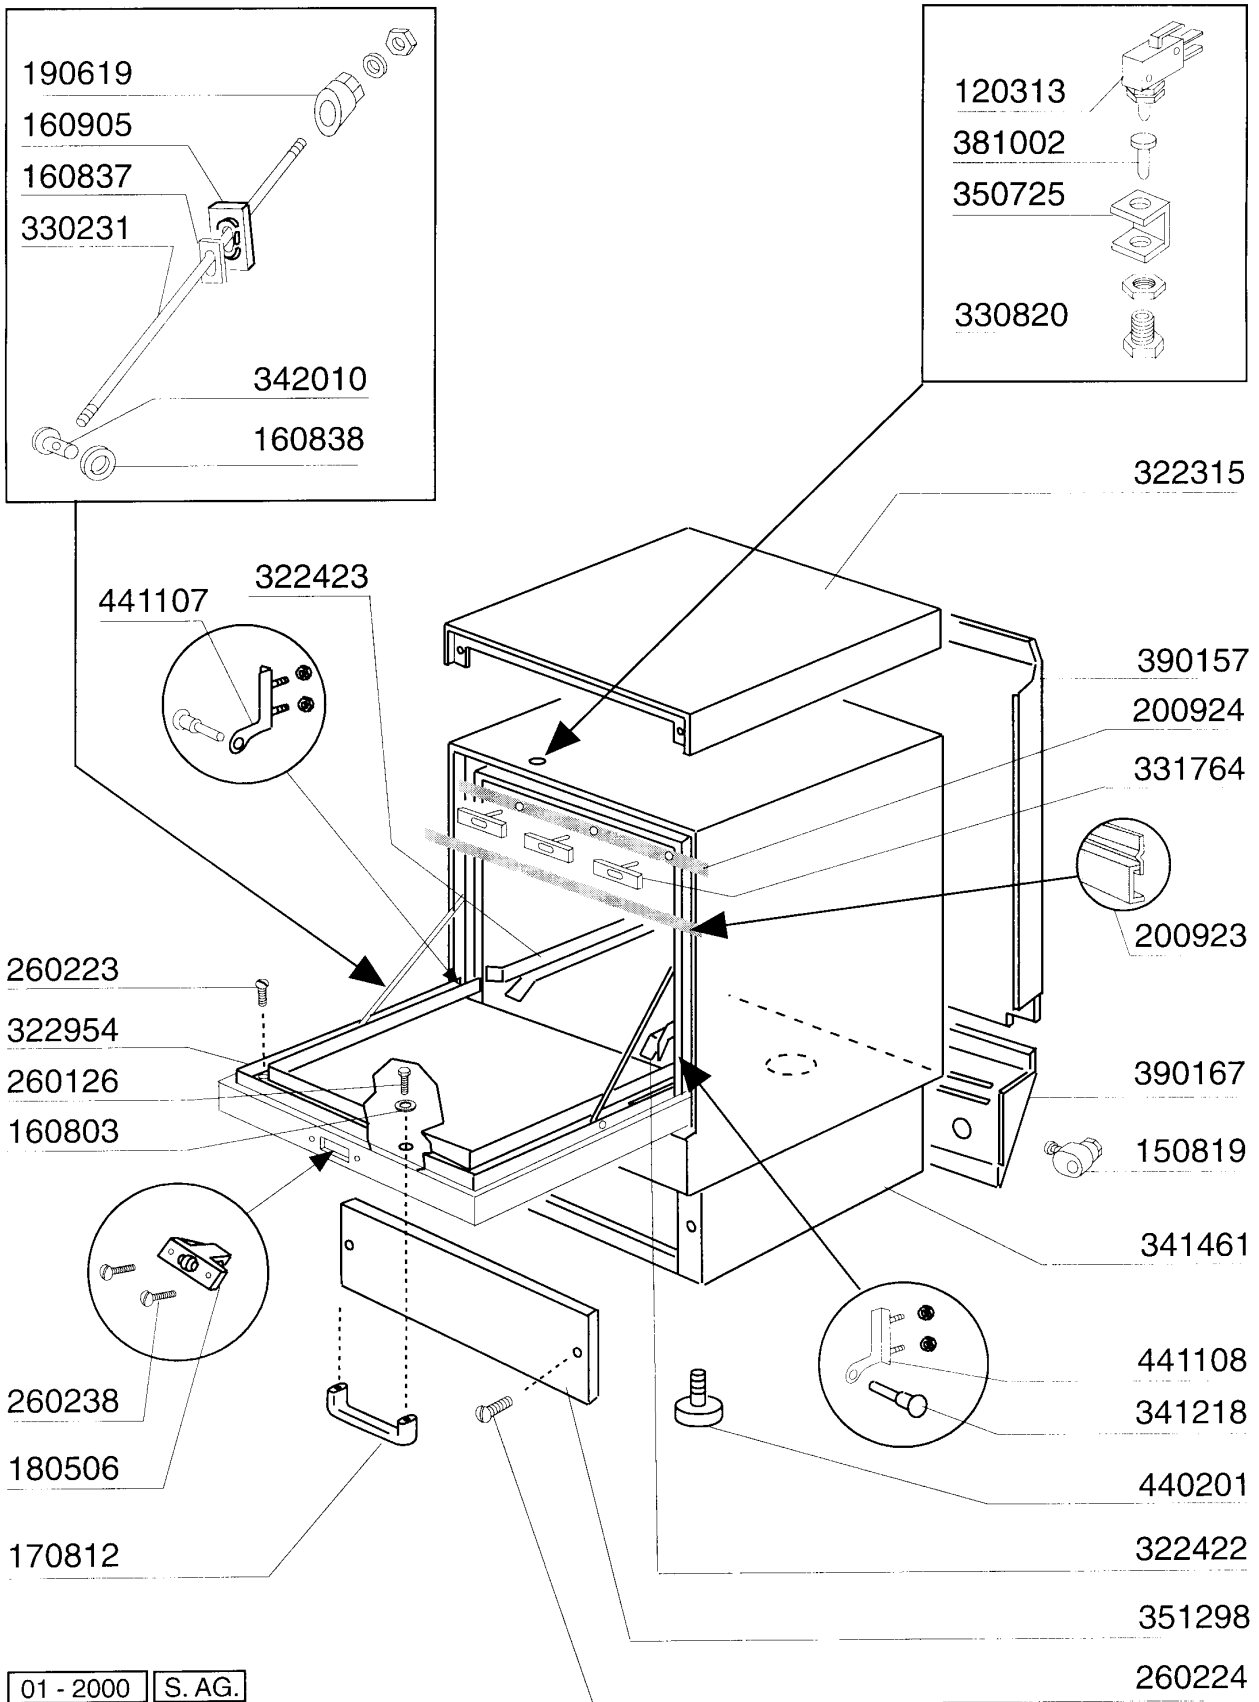

PARTI DI RICAMBIO  
PIECES DETACHEES  
SPARE PARTS  
ERSATZTEILE  
LISTA DE RECAMBIOS

**LF 320 L BT**

**LF 320 C BT**

**LF 320 L A**

9/96

01 - 2000 S. AG.

Kode	Bezeichnung	Preis
120313	Türendshalter F2 > F80	0
150819	Kabeldurchgang Pg16 Mit Loch	0
160803	Dichtung D.5	0
160837	Dichtung Für Zugstange Bc-fc	0
160838	Gleitring Für Zugstange Fc	0
160905	Gleitplatte F. Zugstange	0
170812	Graue Türgriff	0
180506	Schnappverschluss Br-bc-fc	0
190619	Gesperre Der Zugstange B-f-r	0
200923	Türdichtung	0
200924	Dichtung	0
260126	Schraube Te 5x12	0
260223	Rostfr.st Sonderschraube Tb5x12 304	0
260224	Tb-schraube 6x15 B23-10-11-12	0
260238	Tb-schraube M4x10 Griffbefestigung	0
322315	Abdeckung	0
322422	Fuehrung	0
322423	Fuehrung	0
322954	Tür F Lav Line	0
330231	Zugstange Fc Serie	0
330820	Buechse Tuermikro F2-20-45-5	0
331764	Befest.platte Für Türdichtung B-f	0
341218	Scharnierstift B-f-g	0
341461	Karosserie	0
342010	Stift Für Zugstange Fc	0
350725	Winkel Des Mikros F300-45-55-65	0
351298	Frontpaneel	0
381002	Stift F.tuermikro F2-20-45-55	0
390157	Hintere Abdeckung	0
390167	Hintere Abdeckung	0
440201	Gummifuss D.60x10	0
441107	Scharniere Br-bc-fc Linke	0
441108	Scharniere Br-bc-fc Recht	0