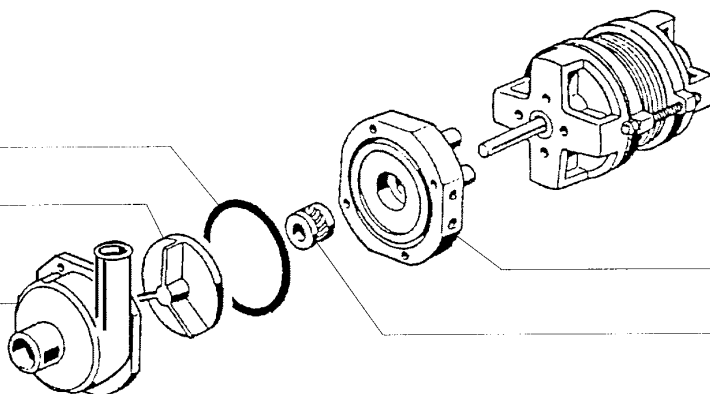

100747 (220/240 V 50 Hz)
Kw 0,073

630416

631640 (50 Hz)

630131

630242

630514