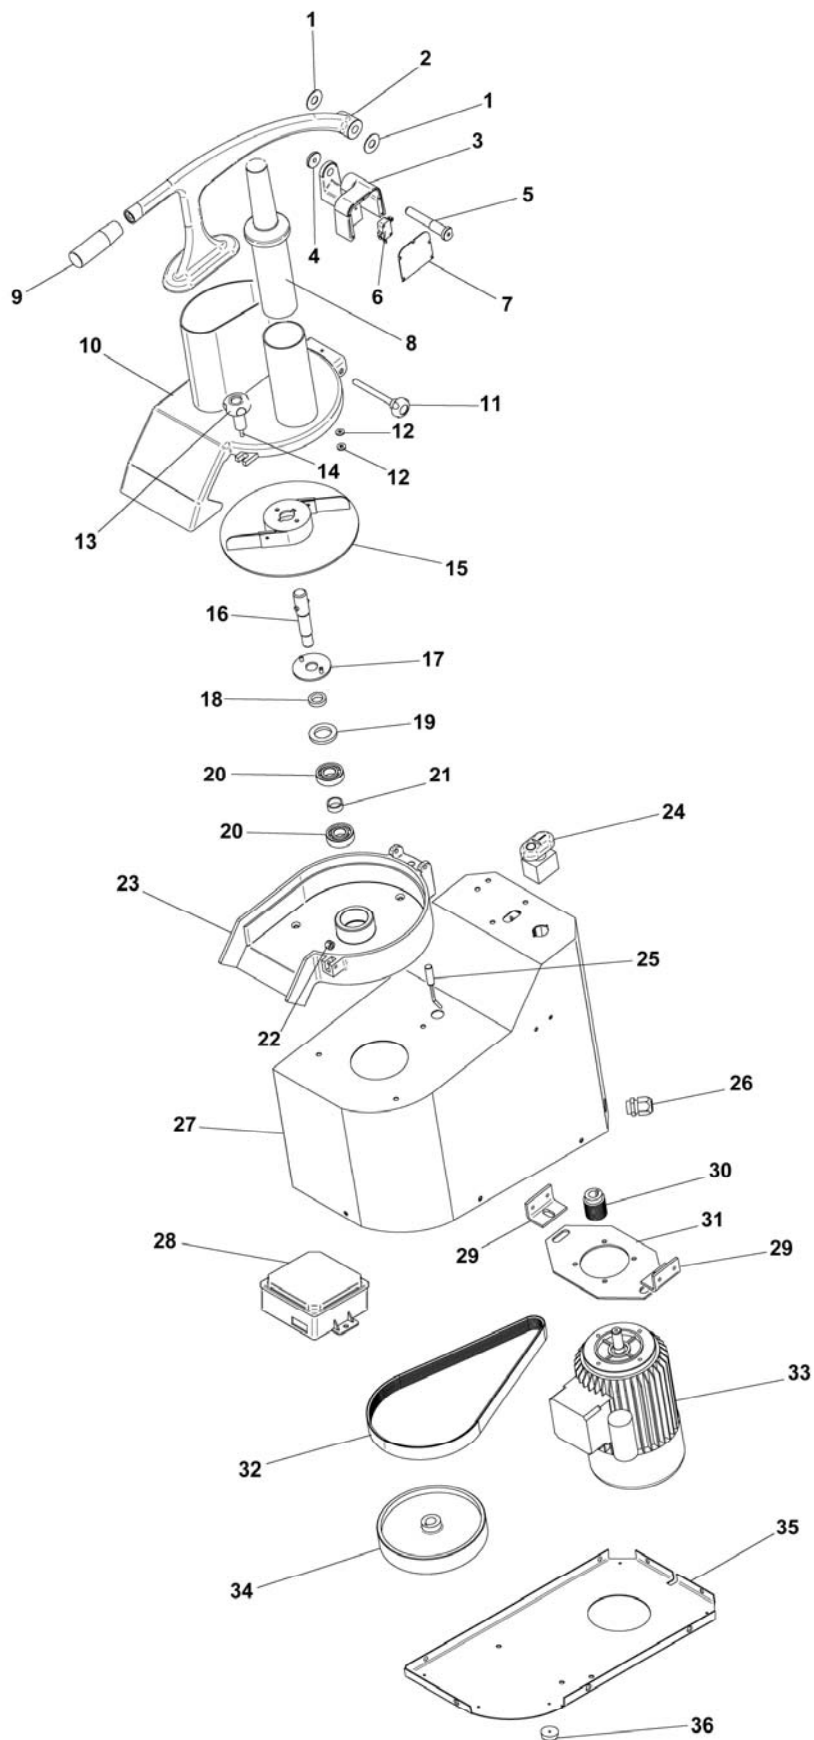

**Vorbereitung
Gemüseschneider**

Artikel-Nr. 481002
(TV300023SM+DISCOZ4)

Explosionszeichnung / Ersatzteile

CATALOGO PARTI DI RICAMBIO • SPARE PARTS CATALOGUE •
 CATALOGUE PIÈCES DE RECHANGE • ERSATZTEILKATALOG • CATALOGO DE REPUESTOS •
 CATÁLOGO DE PEÇAS SOBRESSALENTES • ΚΑΤΑΛΟΓ ΖΑΠΧΑΣΤΕΪ

TV2000R
TV2500
TV3000

Rif No	Codice Code	Caratteristiche Characteristics	Descrizione Description
1	SL3274		Rosetta Washer
2	SL3178		Pressore Lever press
3	SL3177		Supporto Support
4	SL1497		Rosetta Washer
5	SL3176		Perno Pivot
6	SL0885		Microinterruttore Microswitch
7	SL3180		Coperchio Cover
8	SL0841		Pestello Pusher
9	SL0106		Impugnatura Grip
10	SL3424	TV2000R	Bocca Casing
10	SL3464	TV2500	Bocca Casing
10	SL3466	TV3000	Bocca Casing
11	SL3258	TV2000R	Pomello Knob
12	SL3425	TV2000R	Magnete Magnet
13	SL1838		Pomello Knob
14	SL1074	M5x25 A2	Grano Grub screw
15	SL0843	Low	Disco espulsore Ejector disk
15	SA2700	High	Disco espulsore Ejector disk
16	SL1360		Albero Shaft
17	SL1373		Rosetta Washer
18	SL1376		Spessore Shim
19	SL1380	25x40x5	Paraolio Oil seal
20	SL0131	6203 2RS	Cuscinetto Bearing
21	SL1381		Spessore Shim
22	SL1388		Anello Ring
23	SL3174		Corpo Body
24	SA1048	TV2500	Scheda elettronica Electronic card
24	SL0891	TV2000R-3000	Pulsante Push button
25	32W3240	TV2000R	Microinterruttore Microswitch
26	SL1052	PG11	Pressacavo Cable clamp
27	SL3540	TV2000R	Carcassa Housing
27	SL3469	TV2500	Carcassa Housing
27	SL3171	TV3000	Carcassa Housing
28	SA1240	400V/3Ph/50-60Hz (TV2000R-3000)	Impianto elettrico Electric installation
28	SA1250	230V/1Ph/50-60Hz (TV2000R-3000)	Impianto elettrico Electric installation
29	SL3184		Staffa Bracket
30	36G0030		Puleggia Pulley
31	SL1467		Flangia Flange
32	SL1473	Poly V-762 j10	Cinghia Belt
33	SL1471	400V/3Ph/50Hz	Motore Motor
33	SL1470	230V/1Ph/50Hz	Motore Motor
34	36G6600		Puleggia Pulley
35	SL3719		Fondo Bottom
36	SL0235		Piedino Foot