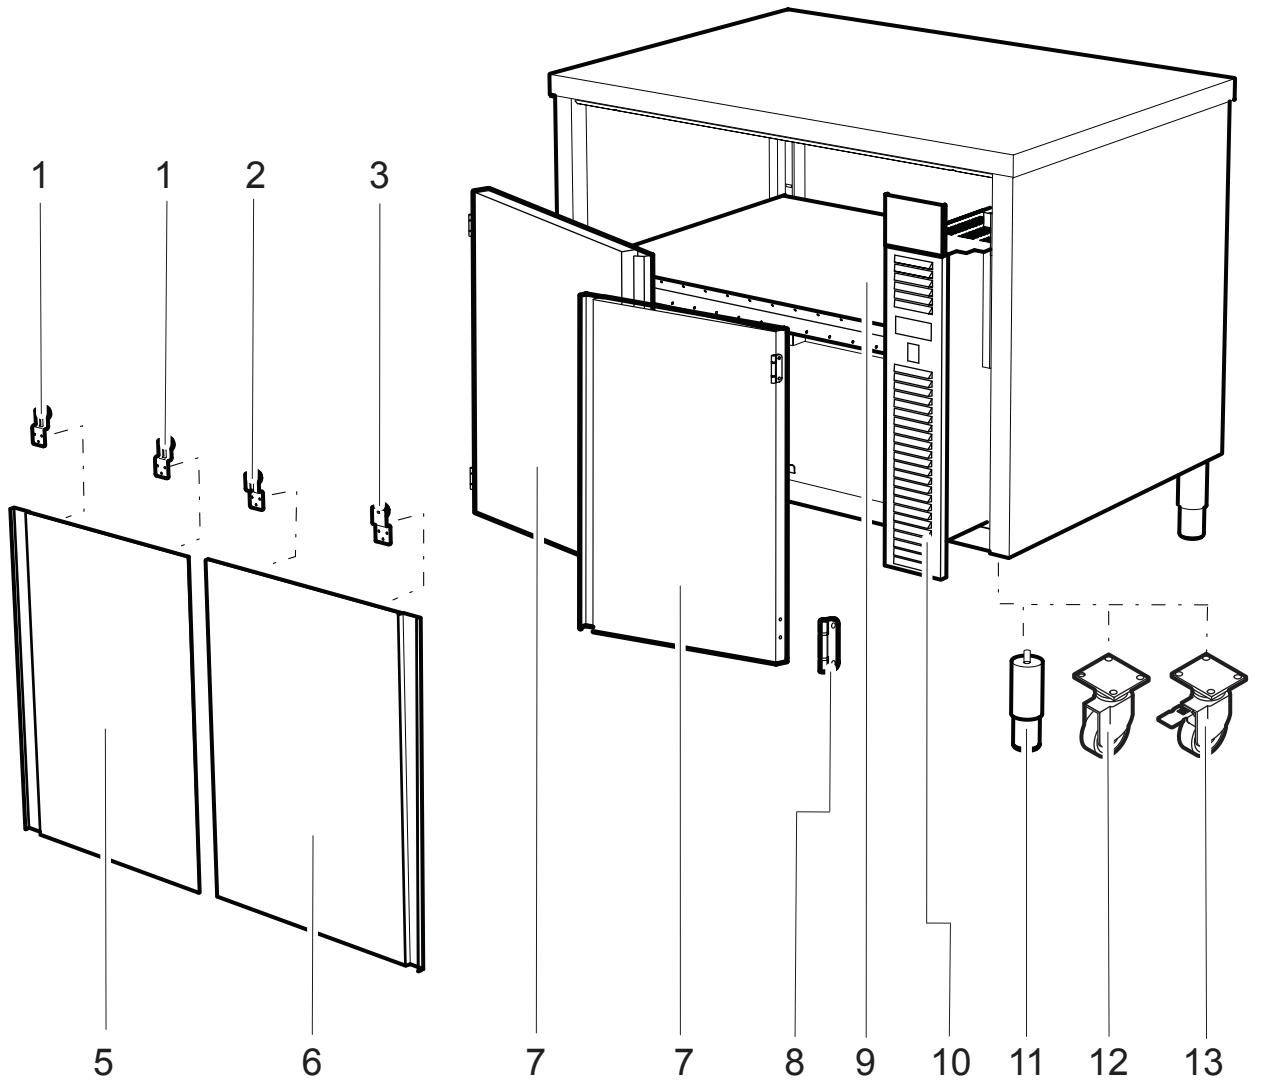

**Indice:
Index:**

Pag:	2	Disegni	Drawings
Pag:	3	Codici ricambio	Spare part list
Pag:	4	Codici di prodotto	Product number codes

1	
2	
3	
4	
8	

SPARE PART CODES LIST - LISTA RICAMBI PER CODICE

NUM.	1	2	3	4	5	6	7	8	9	10	11	12	13		
Descrizione	Rotellina porta sinistra senza freno	Rotellina porta destra senza freno	Rotellina porta destra con freno	Paracolpi a fungo nero	Porta scorrevole sinistra	Porta scorrevole destra	Porta battente destra o sinistra	Cerniera	Ripano	Ripano	Camera calda	Camera calda	Piedone	Ruota ø 125 mm	Ruota ø 125 mm con freno
Description	Wheel for left door without break	Wheel for right door without break	Wheel for right door with break	Black shock absorber	Left sliding door	Right sliding door	Left or right wing door	Door hinge	Shelf	Shelf	Hot chamber	Hot chamber	Foot	Wheel ø 125 mm	Wheel ø 125 mm with break
P (mm)	-	-	-	-	-	-	-	-	600	700	600	700	-	-	-
L (mm)	H (mm)	850	850	850	850	850	850	850	850	850	850	850	850	850	850
800							0830355400		0855366800	0855355800					
1000					0855360500	0855359400	0830355600		0855357000	0855355900					
1100					0855360600	0855359500	-		0855357100	0855356000					
1200					0855360700	0855359600	0830355800		0855357200	0855356100					
1300					0855360800	0855359700	-		0855357300	0855356200					
1400					0855360900	0855359800	-		0855357400	0855356300					
1500	0855309701	0855309601	0855358100	0140403100	0855361000	0855359900	-	0511304900	0855357500	0855356400	0855366401	0830353401	0805318400	0961300001	0961300101
1600					0855361100	0855360000	-		0855357600	0855356500					
1700					0855361200	0855360100	-		0855357700	0855356600					
1800					0855361300	0855360200	-		0855357800	0855356700					
1900					0855361400	0855360300	-		0855357900	0855356800					
2000					0855361500	0855360400	-		0855358000	0855356900					