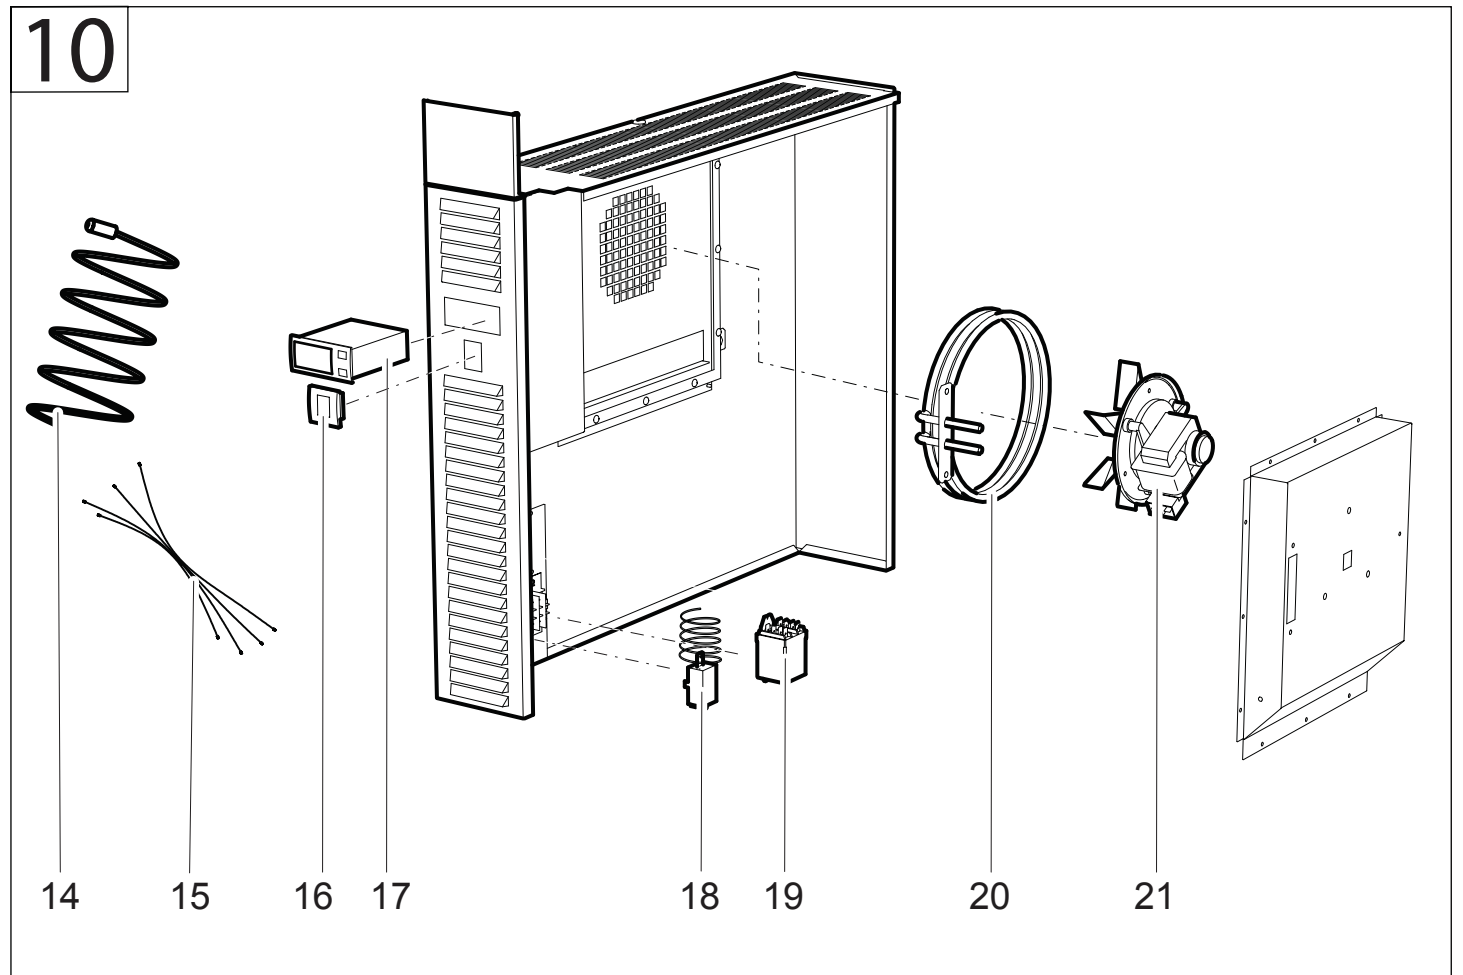

**Indice:
Index:**

Pag:	2	Disegni	Drawings
Pag:	3	Codici ricambio	Spare part list
Pag:	4	Codici di prodotto	Product number codes

1	
2	
3	
4	
8	

SPARE PART CODES LIST - LISTA RICAMBI PER CODICE

NUM.	1	2	3	4	5	6	7	8	9	10	11	12	13		
Descrizione	Rotellina porta sinistra senza freno	Rotellina porta destra senza freno	Rotellina porta destra con freno	Paracolpi a fungo nero	Porta scorrevole sinistra	Porta scorrevole destra	Porta battente destra o sinistra	Cerniera	Ripano	Ripano	Camera calda	Camera calda	Piedone	Ruota ø 125 mm	Ruota ø 125 mm con freno
Description	Wheel for left door without break	Wheel for right door without break	Wheel for right door with break	Black shock absorber	Left sliding door	Right sliding door	Left or right wing door	Door hinge	Shelf	Shelf	Hot chamber	Hot chamber	Foot	Wheel ø 125 mm	Wheel ø 125 mm with break
P (mm)	-	-	-	-	-	-	-	-	600	700	600	700	-	-	-
L (mm)	H (mm)	850	850	850	850	850	850	850	850	850	850	850	850	850	850
800							0830355400		0855366800	0855355800					
1000					0855360500	0855359400	0830355600		0855357000	0855355900					
1100					0855360600	0855359500	-		0855357100	0855356000					
1200					0855360700	0855359600	0830355800		0855357200	0855356100					
1300					0855360800	0855359700	-		0855357300	0855356200					
1400					0855360900	0855359800	-		0855357400	0855356300					
1500	0855309701	0855309601	0855358100	0140403100	0855361000	0855359900	-	0511304900	0855357500	0855356400	0855366401	0830353401	0805318400	0961300001	0961300101
1600					0855361100	0855360000	-		0855357600	0855356500					
1700					0855361200	0855360100	-		0855357700	0855356600					
1800					0855361300	0855360200	-		0855357800	0855356700					
1900					0855361400	0855360300	-		0855357900	0855356800					
2000					0855361500	0855360400	-		0855358000	0855356900					