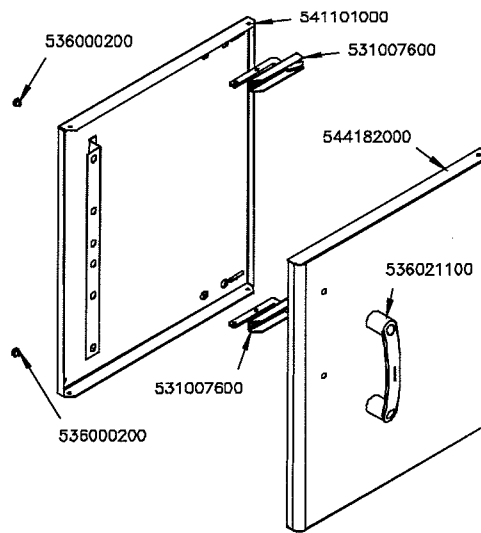

P-74 DX

P-74 DX CF

Page	Pos	Code	Description
001		544188700	TANK LID F13-74G
001		531017200	TANK FILTER/BASKET SUPPORT FMG10/13
001		531031400	FILTER SUPPORT F13 70LINE
001		536021100	BLACK HANDLE 70LINE + 2RED POINTS
001		531013300	FRYER BASKET 10LTS.GAS/70EL.
001		541097000	NEUTRAL SPACER 74
001		537007700	TERMINAL BLOCK THREEPHASE 40A
001		536011800	HEXAGONAL LOCK NUT PG-13,5
001		537013800	CABLE SECURING CLAMP PG-13,5
001		541107100	UPPER PLATE F13-74E
001		541107500	CONTROL PANEL F13/18-74E
001		536009800	GASKET O-RING 47,22X3,53 VITON
001		533010100	3/4 D. 18 PIPE UNION
001		533010200	BICONE 18S
001		531001000	DRAIN COCK 3/4" + HANDLE
001		537000600	THERMOSTAT 90-180°C SINGLEPHASE
001		537001200	FIXING BRACKET FOR THERMOSTAT/COMM.
001		539018900	INDEX FOR KNOB
001		537000400	COMMUTATOR 1POS.SINGLEPHASE S49 16A
001		536013800	KNOB D.70 BLACK 6*5 WITH SPRING
001		539016400	ADHESIVE GRADUATED DISC FOR KNOB
001		537014200	GREEN WARNING LIGHT 250V
001		537014100	WHITE WARNING LIGHT 250V
001		541047200	FILTER FOR DRIP TRAY
001		541077100	FILTER FOR DRIP TRAY 23L
001		537011500	MICRO-SWITCH 16A
001		537010100	REMOTE CONTROL SWITCH 20A 230V
001		544173400	RIGHT SIDE PANEL S.70
001		536005200	INOX LEG 2" 120-180 M10
001		537021301	HEATING EL. W9750 V230 FOR FRYER
001		537021300	HEATING ELEMENT W9750 V230
001		537001400	SAFETY THERMOSTAT 235°C THREEPHASE
001		544173500	LEFT SIDE PANEL S.70
002		531007600	DOOR HINGE
002		536021100	BLACK HANDLE 70LINE + 2RED POINTS
002		536000200	D.12 H.4 BUMPER
002		541101000	INNER DOOR 74
002		544182100	LEFT DOOR 74
002		544182000	RIGHT DOOR 74
002		544185500	UPPER DOOR HINGE FOR COMPARTME CF70
002		531000900	MAGNET §22 KG.3 WITH DISK
002		541101300	RIGHT INNER DOOR 74 CF
002		544185100	RIGHT DOOR 74
002		544185400	LOWER DOOR HINGE FOR COMPARTME CF70