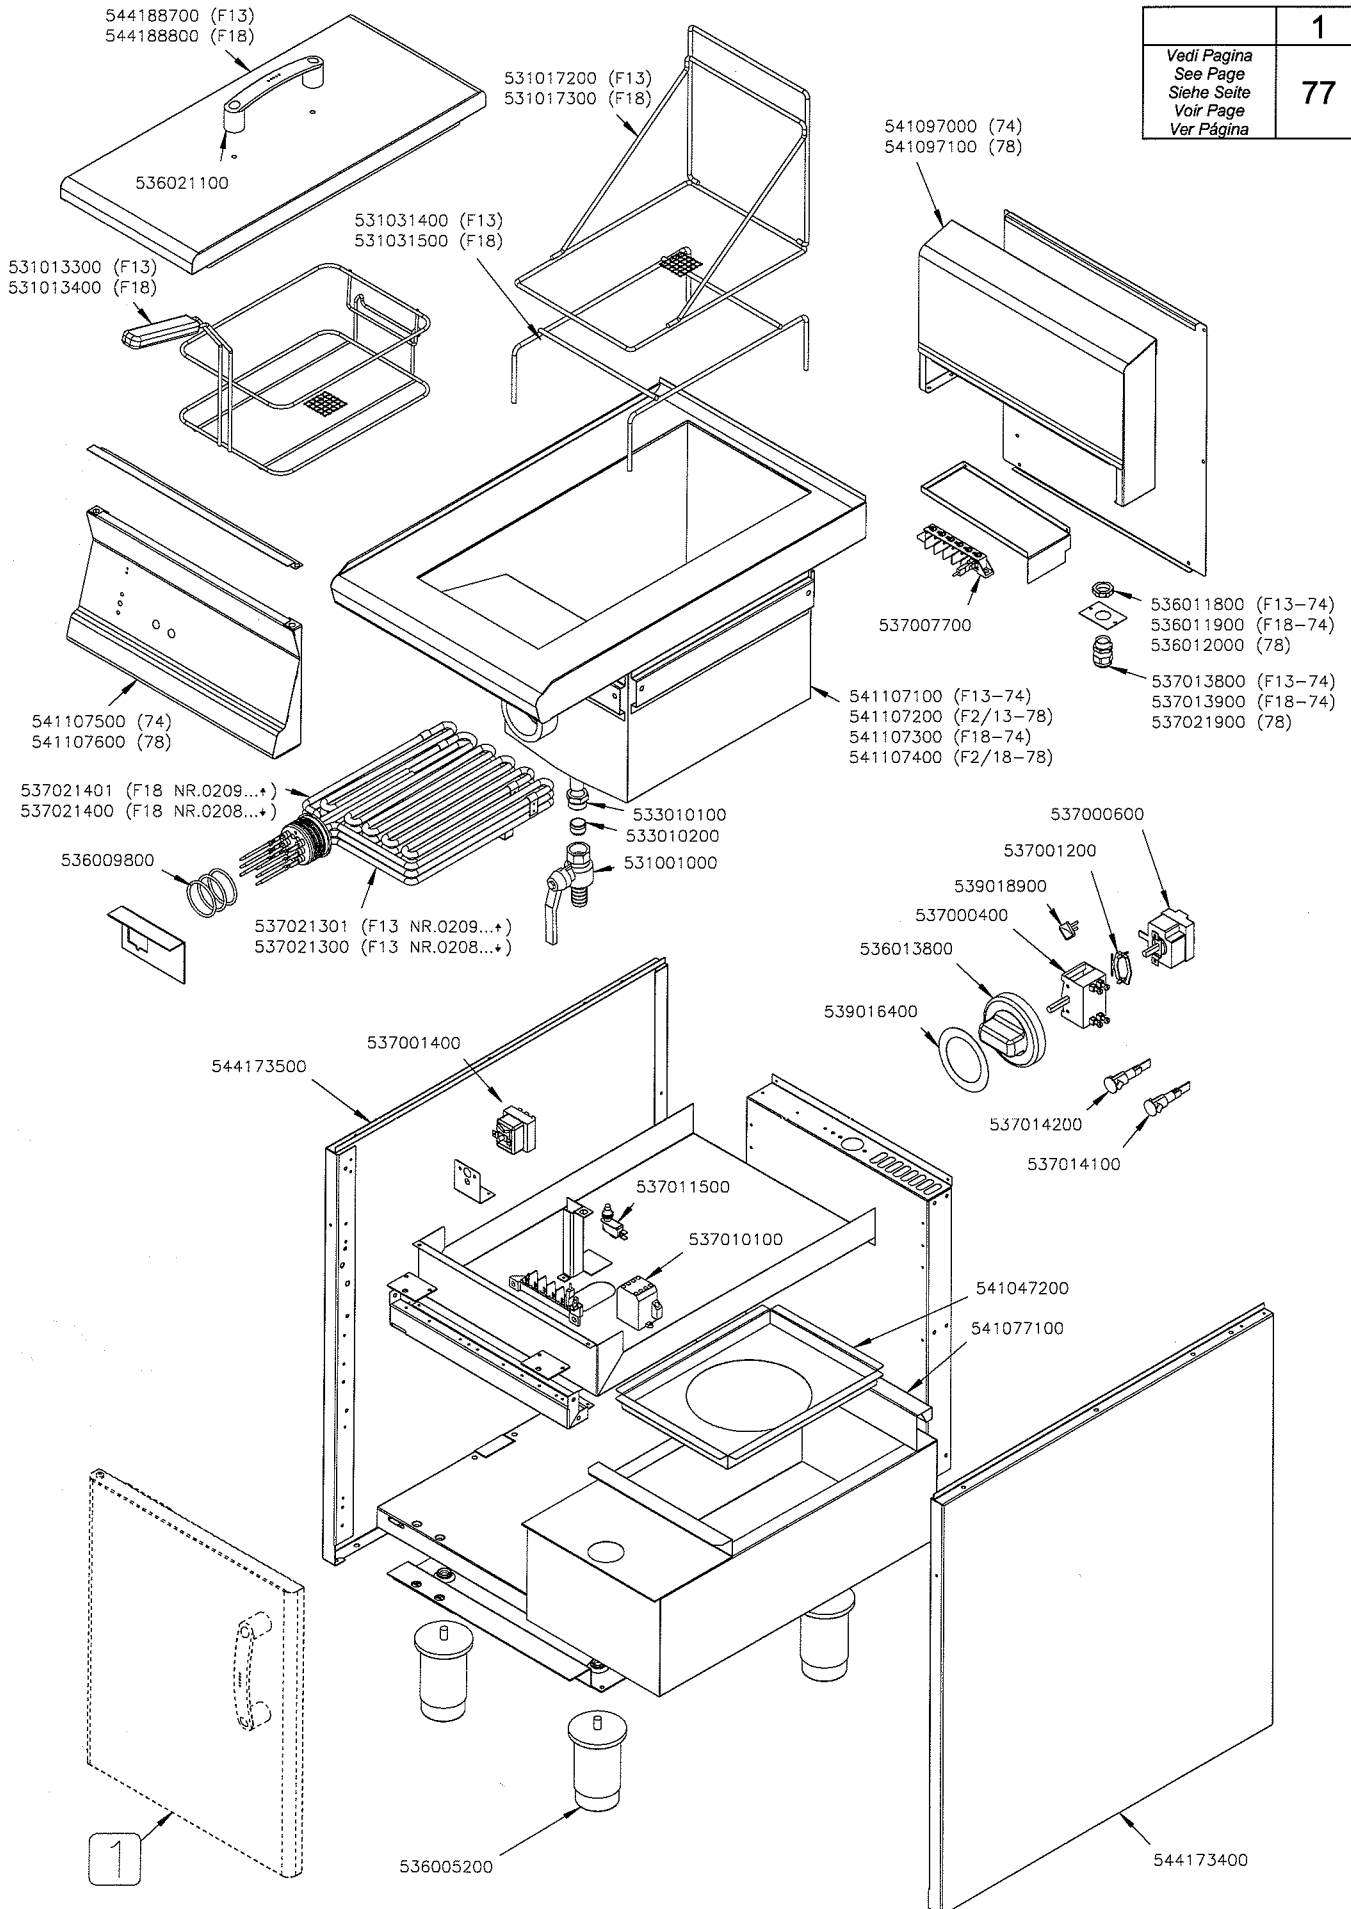

F13-74ET F2/13-74ET F18-74ET F2/18-78ET

	1
Vedi Pagina See Page Siehe Seite Voir Page Ver Página	77