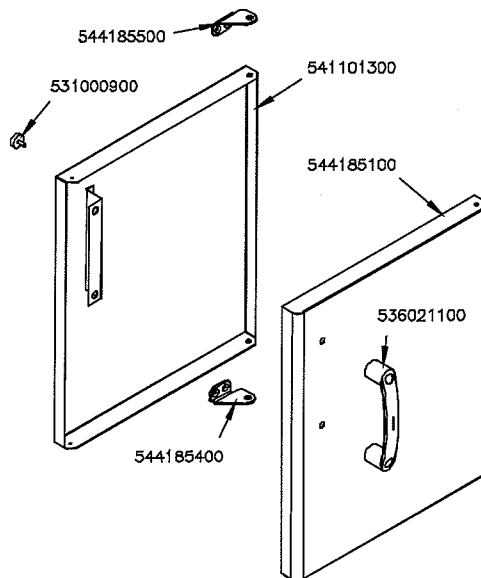

P-74 DX

P-74 DX CF

Page	Pos	Code	Description
001		544188700	TANK LID F13-74G
001		531017200	TANK FILTER/BASKET SUPPORT FMG10/13
001		531031400	FILTER SUPPORT F13 70LINE
001		536021100	BLACK HANDLE 70LINE + 2RED POINTS
001		531013300	FRYER BASKET 10LTS.GAS/70EL.
001		541097000	NEUTRAL SPACER 74
001		537007700	TERMINAL BLOCK THREEPHASE 40A
001		536011800	HEXAGONAL LOCK NUT PG-13,5
001		537013800	CABLE SECURING CLAMP PG-13,5
001		541107100	UPPER PLATE F13-74E
001		541107500	CONTROL PANEL F13/18-74E
001		536009800	GASKET O-RING 47,22X3,53 VITON
001		533010100	3/4 D. 18 PIPE UNION
001		533010200	BICONE 18S
001		531001000	DRAIN COCK 3/4" + HANDLE
001		537000600	THERMOSTAT 90-180°C SINGLEPHASE
001		537001200	FIXING BRACKET FOR THERMOSTAT/COMM.
001		539018900	INDEX FOR KNOB
001		537000400	COMMUTATOR 1POS.SINGLEPHASE S49 16A
001		536013800	KNOB D.70 BLACK 6*5 WITH SPRING
001		539016400	ADHESIVE GRADUATED DISC FOR KNOB
001		537014200	GREEN WARNING LIGHT 250V
001		537014100	WHITE WARNING LIGHT 250V
001		541047200	FILTER FOR DRIP TRAY
001		541077100	FILTER FOR DRIP TRAY 23L
001		537011500	MICRO-SWITCH 16A
001		537010100	REMOTE CONTROL SWITCH 20A 230V
001		544173400	RIGHT SIDE PANEL S.70
001		536005200	INOX LEG 2" 120-180 M10
001		537021301	HEATING EL. W9750 V230 FOR FRYER
001		537021300	HEATING ELEMENT W9750 V230
001		537001400	SAFETY THERMOSTAT 235°C THREEPHASE
001		544173500	LEFT SIDE PANEL S.70
002		531007600	DOOR HINGE
002		536021100	BLACK HANDLE 70LINE + 2RED POINTS
002		536000200	D.12 H.4 BUMPER
002		541101000	INNER DOOR 74
002		544182100	LEFT DOOR 74
002		544182000	RIGHT DOOR 74
002		544185500	UPPER DOOR HINGE FOR COMPARTME CF70
002		531000900	MAGNET §22 KG.3 WITH DISK
002		541101300	RIGHT INNER DOOR 74 CF
002		544185100	RIGHT DOOR 74
002		544185400	LOWER DOOR HINGE FOR COMPARTME CF70