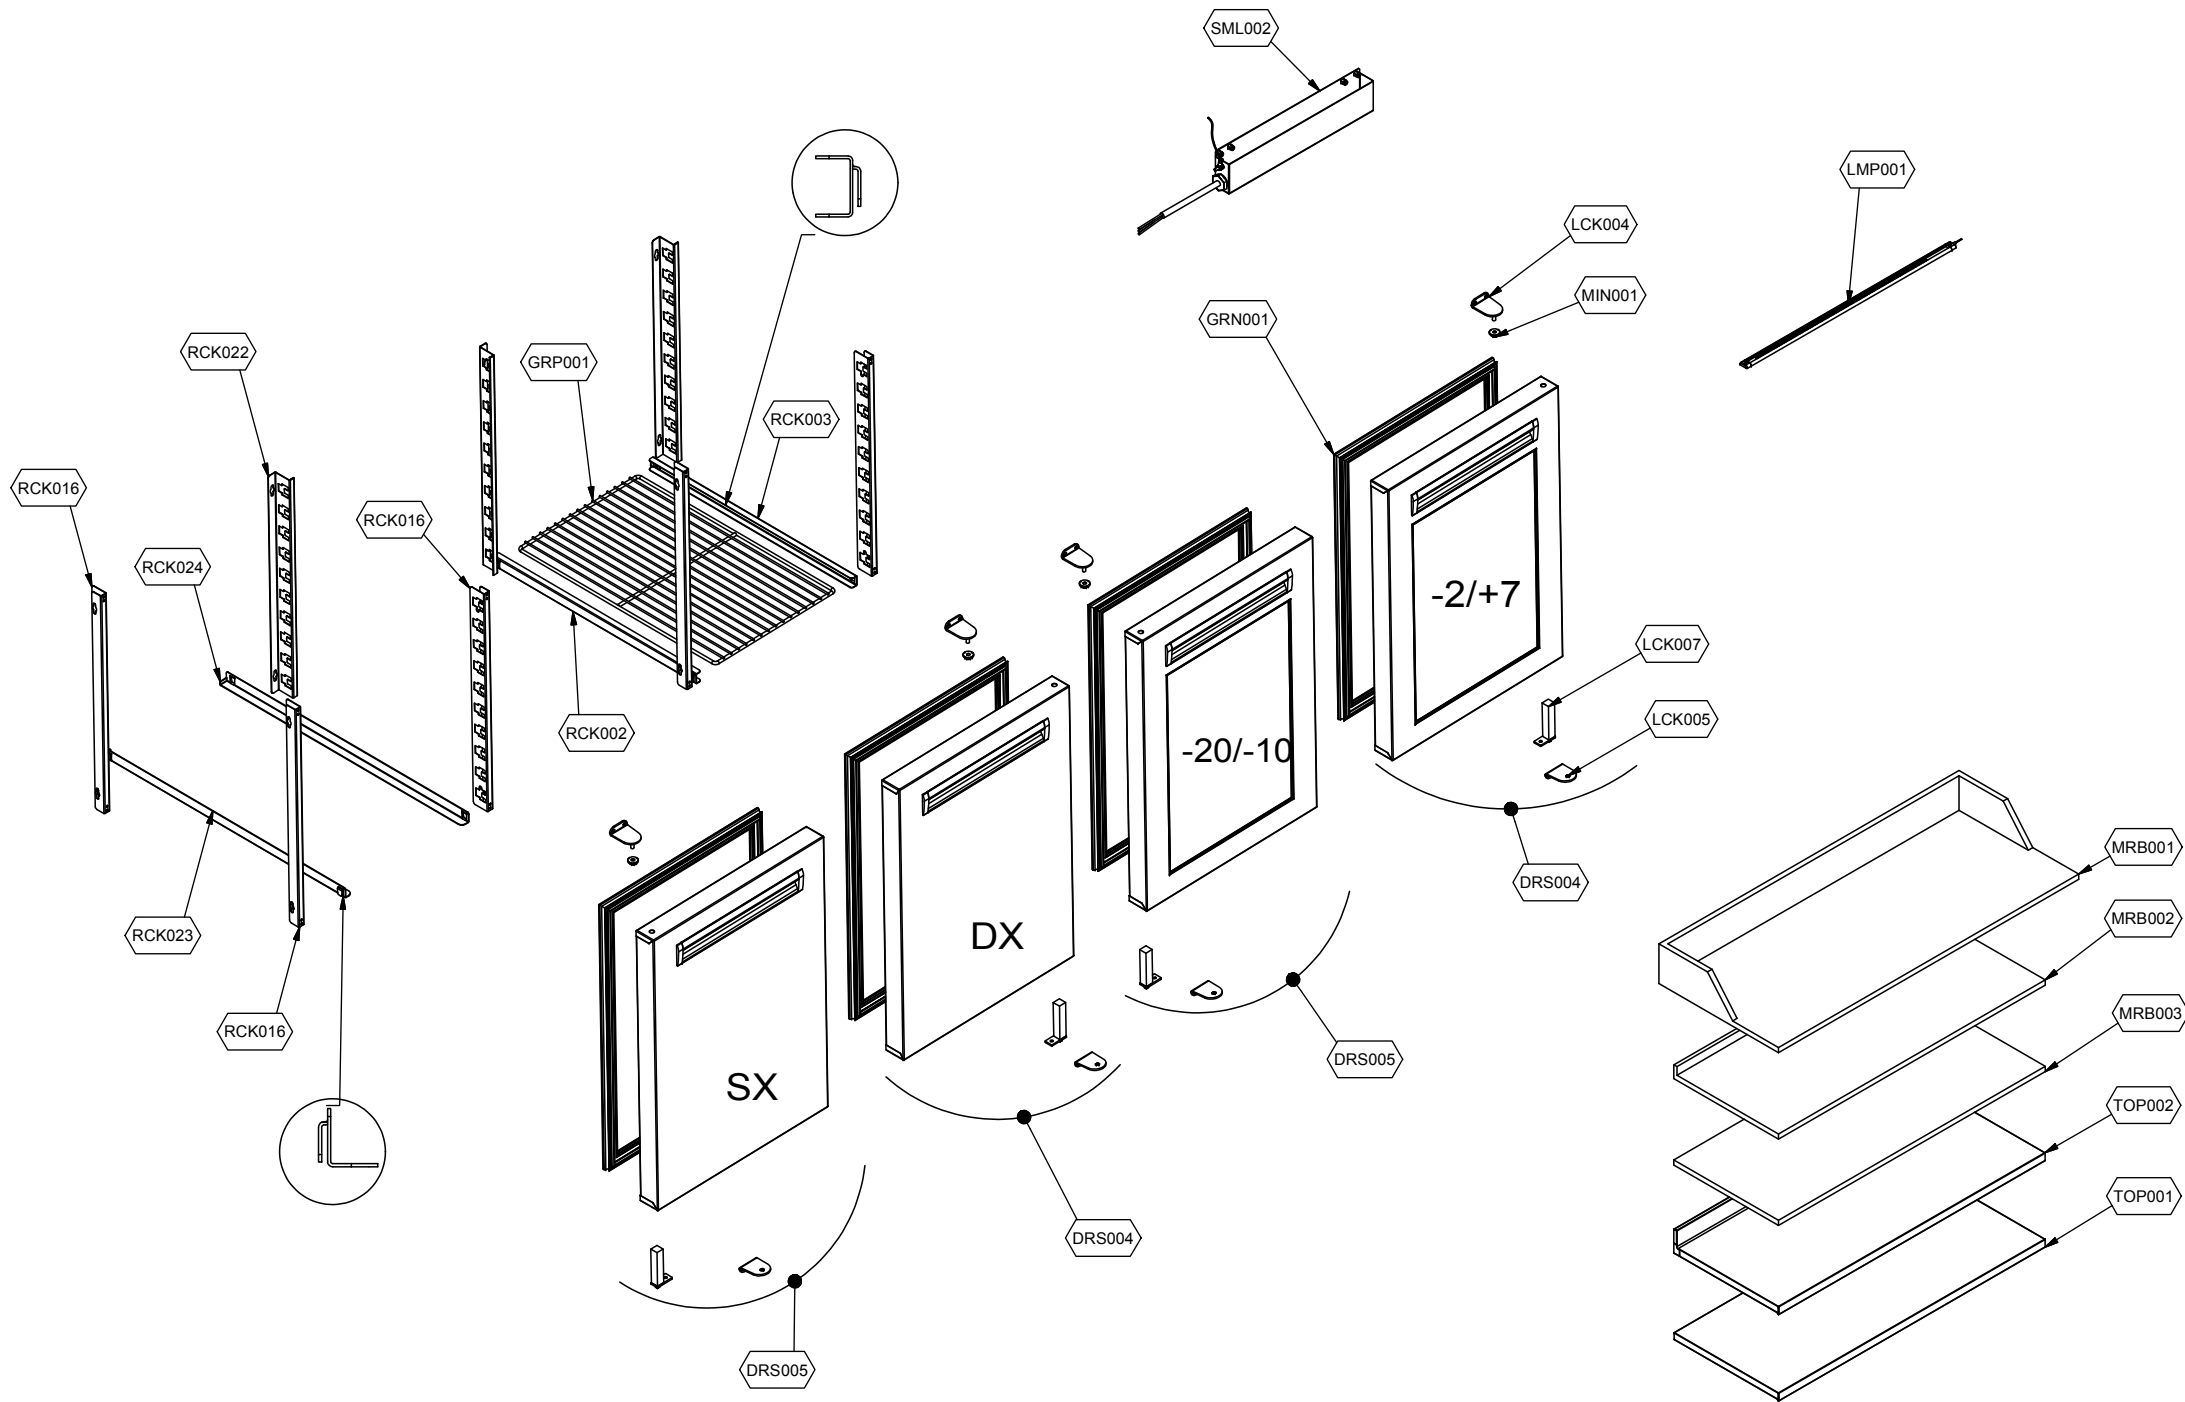

cookmax+

start!

Kühlung Tiefkühltisch

Artikel-Nr.

90614007 (7SB73IB4NP001 / SPRINGBIG703BT/S)

Explosionszeichnung / Ersatzteile

Bitte bei Ersatzteilbestellung immer Artikelnummer und Seriennummer mit angeben!

Exploded View

Validity: 08/04/2016

7SB73IB4NP001 TAV SPRING BIG 70 3 I BT S D D G.GN 3 GR

ESP332 TAVOLI ST/SB -10/+24°C

Ref. Drawing	Code	Description
AEV001	73670868	ASS.EVAP.CAP BT 700 2/3P R404 T.SPRING
CMP001	74865760	COMPR.NT2192GK CSR 230V/50HZ R404A
CND001	74837190	COND.A MICROCANALI 262X360X25T
ECP001	74867068	PAR.ELETTR.COMPR.NT2192GK CSR 230V-50HZ
EVA001	73648588	EVAPOR 3RX10T 3/8"25X25 PASSO 4.5 X 525
FAN006	74847159	VENT.ADDA AA1282HB-AT 230V 50/60HZ 16W
FAN009	74845190	VENTIL.FMI W5F25A23M451+GRIGLIA PIANA+CA
GRD001	74845192	GRIGLIA FE.PIANA X VENT.D.240
HCB001	73632216	CAVO CALDO DOPPIO ISOL.SPRING BIG 3P
LAM032	72609360	LAM.VANO Q.E.TSB TAVOLI SPRING
LAM033	72609362	FRONT.Q.E.CER.TSB DX GRUPPO T.SPRING
LAM043	72609519	LAM.LATERALE CHIU.CRUSCOT.DX BIG SPRING
LAM044	72609556	LAM.ANG.FISSAGGIO Q.E.BIG T.SPRING
LBL001	70709248	ADESIVO EVX 8 TASTI NO MARCHIO
LCK015	74708382	STAFFA SUP.Q.E.TSB TAVOLI SPRING
LCK016	74708384	STAFFA INF.Q.E.TSB TAVOLI SPRING
PRL001	72607884	PROF.MOB.ORIZ.(PVC Y2BS) 3P T.SPRING
PRL002	72609282	PROF.MOB.VERT.(PVC Y2BS) TSB T.SPRING
PRL003	72609290	PROFILO MOB.MONT.VERT.(Y2BS) TSB.T.SPRIN
SCE001	SC700	SCH.ELET. MEKANO GREEN - ENERGY - SPRING
SML001	73670443	ASS.FILTRO+TUBI T.SPRING R404 BT X MICRO
SML007	73679482	ASS.GOCCIOLATOIO EVAP.TRS 700 BT
TAR001	RIF.TAR.106	PARAMETRI TAVOLI SPRING BT
THE001	74700889	CENTR.EVCO EVX205 5RELE 8TASTI 50/60HZ
THE002	74700916	SONDA NTC IKE 3METRI -50/+105°
UCE001	74861972	UCE NT2192GK CSR R404A BT 230V/50HZ T.LI
VLV005	74873030	ELETTROVAL. 1028N/X04 230V\50HZ CASTEL