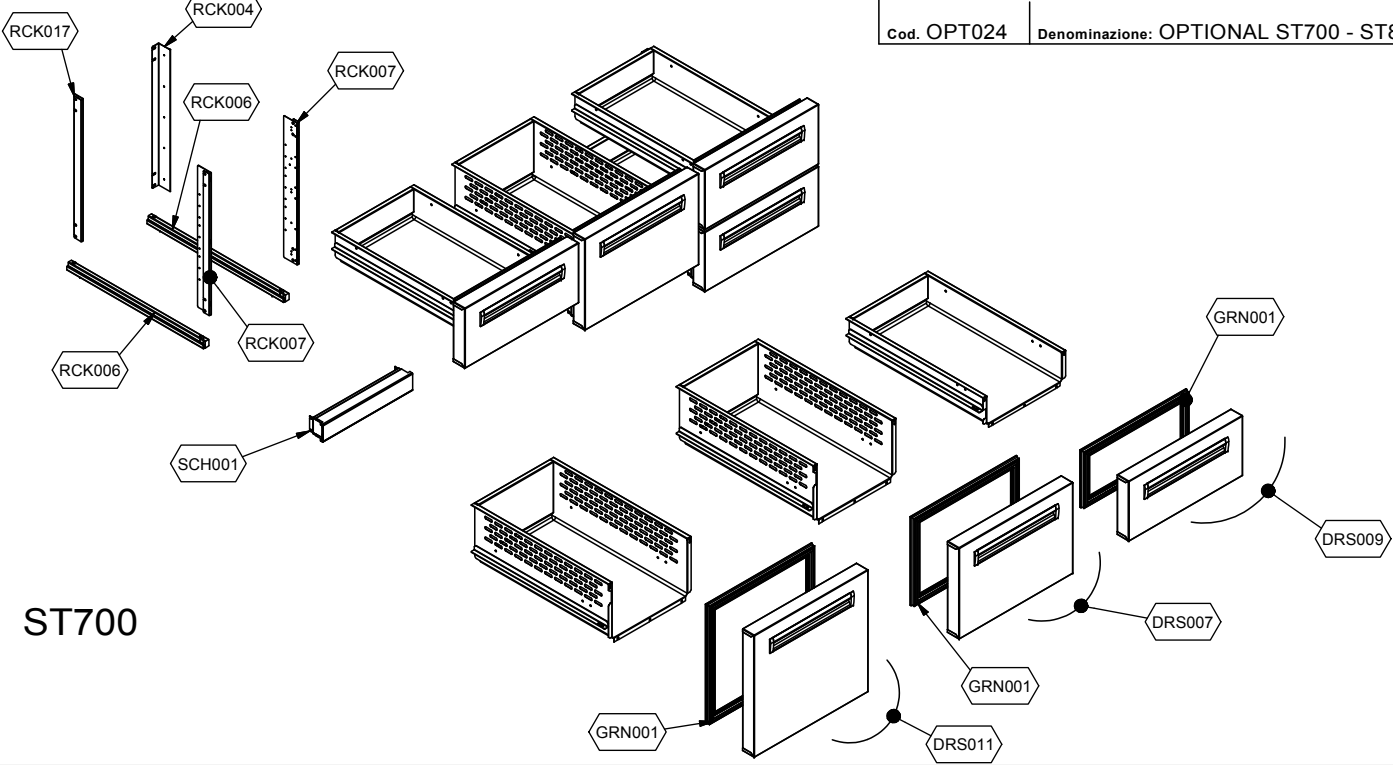

cookmax+

start!

Kühlung Tiefkühltisch

Artikel-Nr.

90614007 (7SB73IB4NP001 / SPRINGBIG703BT/S)

Explosionszeichnung / Ersatzteile

Bitte bei Ersatzteilbestellung immer Artikelnummer und Seriennummer mit angeben!

Exploded View

Validity: 08/04/2016

7SB73IB4NP001 TAV SPRING BIG 70 3 I BT S D D G.GN 3 GR

ESP332 TAVOLI ST/SB -10/+24°C

Ref. Drawing	Code	Description
AEV001	73670868	ASS.EVAP.CAP BT 700 2/3P R404 T.SPRING
CMP001	74865760	COMPR.NT2192GK CSR 230V/50HZ R404A
CND001	74837190	COND.A MICROCANALI 262X360X25T
ECP001	74867068	PAR.ELETTR.COMPR.NT2192GK CSR 230V-50HZ
EVA001	73648588	EVAPOR 3RX10T 3/8"25X25 PASSO 4.5 X 525
FAN006	74847159	VENT.ADDA AA1282HB-AT 230V 50/60HZ 16W
FAN009	74845190	VENTIL.FMI W5F25A23M451+GRIGLIA PIANA+CA
GRD001	74845192	GRIGLIA FE.PIANA X VENT.D.240
HCB001	73632216	CAVO CALDO DOPPIO ISOL.SPRING BIG 3P
LAM032	72609360	LAM.VANO Q.E.TSB TAVOLI SPRING
LAM033	72609362	FRONT.Q.E.CER.TSB DX GRUPPO T.SPRING
LAM043	72609519	LAM.LATERALE CHIU.CRUSCOT.DX BIG SPRING
LAM044	72609556	LAM.ANG.FISSAGGIO Q.E.BIG T.SPRING
LBL001	70709248	ADESIVO EVX 8 TASTI NO MARCHIO
LCK015	74708382	STAFFA SUP.Q.E.TSB TAVOLI SPRING
LCK016	74708384	STAFFA INF.Q.E.TSB TAVOLI SPRING
PRL001	72607884	PROF.MOB.ORIZ.(PVC Y2BS) 3P T.SPRING
PRL002	72609282	PROF.MOB.VERT.(PVC Y2BS) TSB T.SPRING
PRL003	72609290	PROFILO MOB.MONT.VERT.(Y2BS) TSB.T.SPRIN
SCE001	SC700	SCH.ELET. MEKANO GREEN - ENERGY - SPRING
SML001	73670443	ASS.FILTRO+TUBI T.SPRING R404 BT X MICRO
SML007	73679482	ASS.GOCCIOLATOIO EVAP.TRS 700 BT
TAR001	RIF.TAR.106	PARAMETRI TAVOLI SPRING BT
THE001	74700889	CENTR.EVCO EVX205 5RELE 8TASTI 50/60HZ
THE002	74700916	SONDA NTC IKE 3METRI -50/+105°
UCE001	74861972	UCE NT2192GK CSR R404A BT 230V/50HZ T.LI
VLV005	74873030	ELETTROVAL. 1028N/X04 230V\50HZ CASTEL