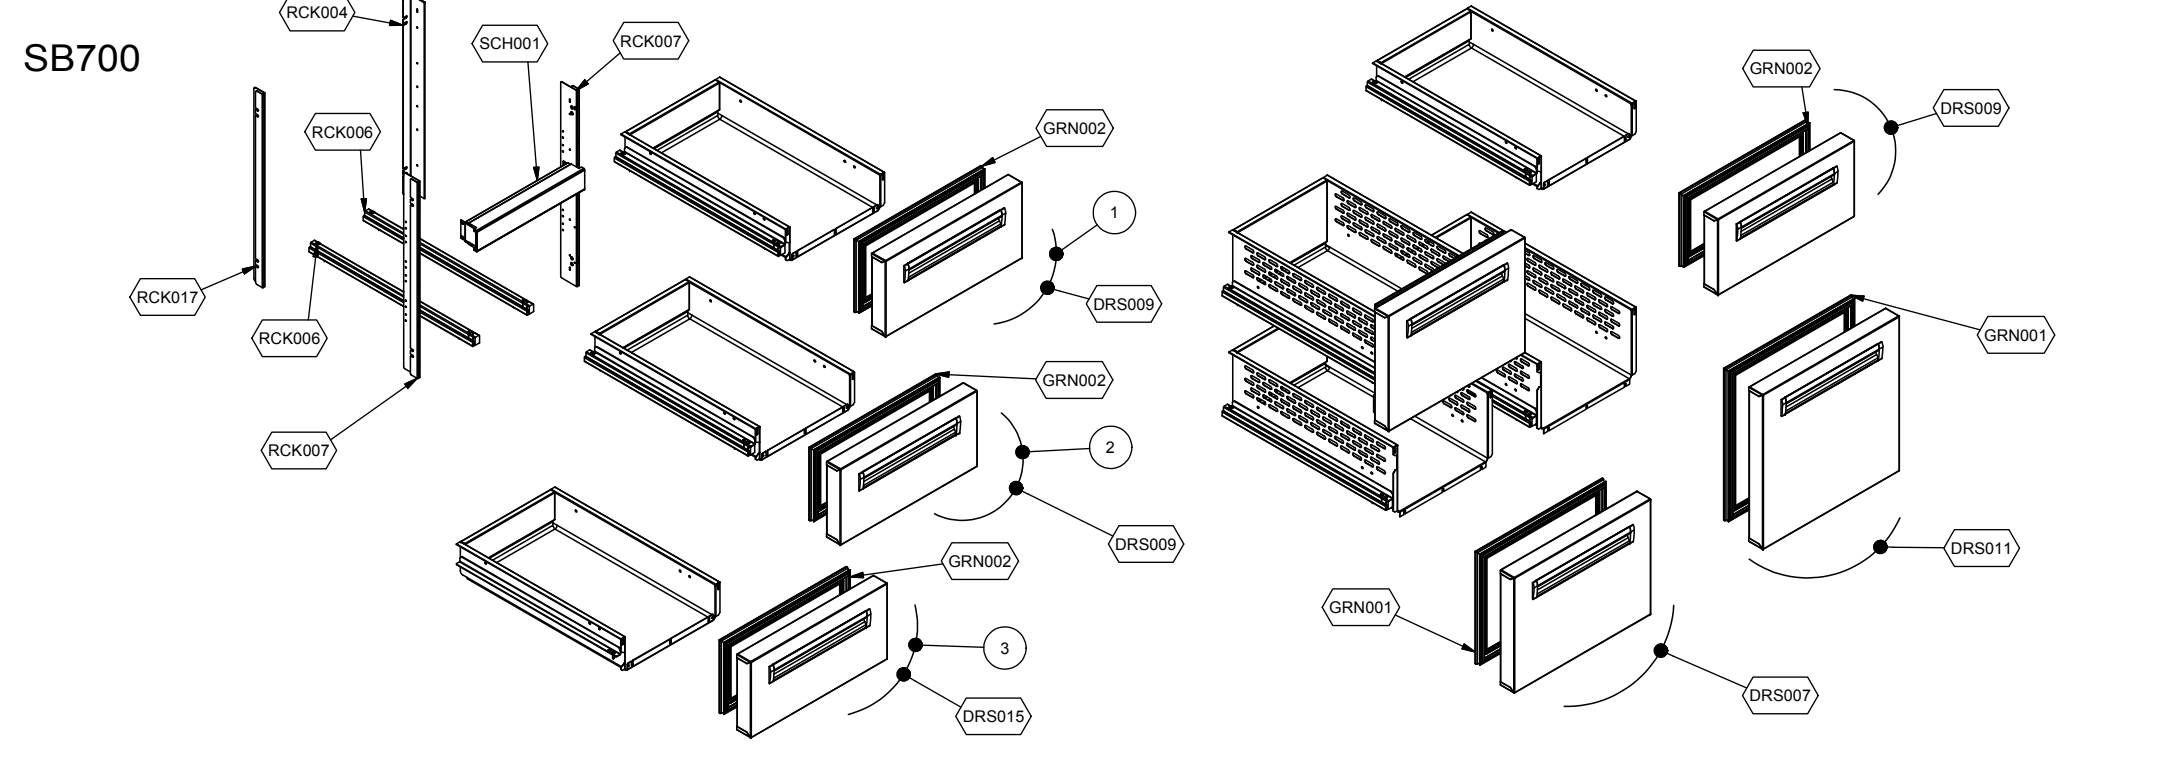

cookmax+

start!

Kühlung Tiefkühltisch

Artikel-Nr.

90614007 (7SB73IB4NP001 / SPRINGBIG703BT/S)

Explosionszeichnung / Ersatzteile

Bitte bei Ersatzteilbestellung immer Artikelnummer und Seriennummer mit angeben!

Exploded View

Validity: 08/04/2016

7SB73IB4NP001 TAV SPRING BIG 70 3 I BT S D D G.GN 3 GR

ESP332 TAVOLI ST/SB -10/+24°C

Ref. Drawing	Code	Description
AEV001	73670868	ASS.EVAP.CAP BT 700 2/3P R404 T.SPRING
CMP001	74865760	COMPR.NT2192GK CSR 230V/50HZ R404A
CND001	74837190	COND.A MICROCANALI 262X360X25T
ECP001	74867068	PAR.ELETTR.COMPR.NT2192GK CSR 230V-50HZ
EVA001	73648588	EVAPOR 3RX10T 3/8"25X25 PASSO 4.5 X 525
FAN006	74847159	VENT.ADDA AA1282HB-AT 230V 50/60HZ 16W
FAN009	74845190	VENTIL.FMI W5F25A23M451+GRIGLIA PIANA+CA
GRD001	74845192	GRIGLIA FE.PIANA X VENT.D.240
HCB001	73632216	CAVO CALDO DOPPIO ISOL.SPRING BIG 3P
LAM032	72609360	LAM.VANO Q.E.TSB TAVOLI SPRING
LAM033	72609362	FRONT.Q.E.CER.TSB DX GRUPPO T.SPRING
LAM043	72609519	LAM.LATERALE CHIU.CRUSCOT.DX BIG SPRING
LAM044	72609556	LAM.ANG.FISSAGGIO Q.E.BIG T.SPRING
LBL001	70709248	ADESIVO EVX 8 TASTI NO MARCHIO
LCK015	74708382	STAFFA SUP.Q.E.TSB TAVOLI SPRING
LCK016	74708384	STAFFA INF.Q.E.TSB TAVOLI SPRING
PRL001	72607884	PROF.MOB.ORIZ.(PVC Y2BS) 3P T.SPRING
PRL002	72609282	PROF.MOB.VERT.(PVC Y2BS) TSB T.SPRING
PRL003	72609290	PROFILO MOB.MONT.VERT.(Y2BS) TSB.T.SPRIN
SCE001	SC700	SCH.ELET. MEKANO GREEN - ENERGY - SPRING
SML001	73670443	ASS.FILTRO+TUBI T.SPRING R404 BT X MICRO
SML007	73679482	ASS.GOCCIOLATOIO EVAP.TRS 700 BT
TAR001	RIF.TAR.106	PARAMETRI TAVOLI SPRING BT
THE001	74700889	CENTR.EVCO EVX205 5RELE 8TASTI 50/60HZ
THE002	74700916	SONDA NTC IKE 3METRI -50/+105°
UCE001	74861972	UCE NT2192GK CSR R404A BT 230V/50HZ T.LI
VLV005	74873030	ELETTROVAL. 1028N/X04 230V\50HZ CASTEL