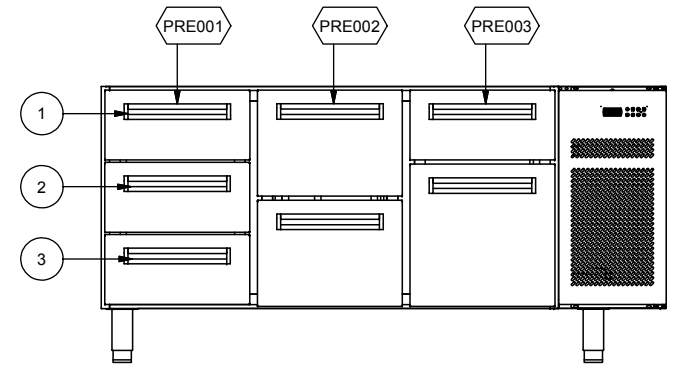

cookmax+

start!

Kühlung Tiefkühltisch

Artikel-Nr.

90614007 (7SB73IB4NP001 / SPRINGBIG703BT/S)

Explosionszeichnung / Ersatzteile

Bitte bei Ersatzteilbestellung immer Artikelnummer und Seriennummer mit angeben!

Exploded View

Validity: 08/04/2016

7SB73IB4NP001 TAV SPRING BIG 70 3 I BT S D D G.GN 3 GR

ESP332 TAVOLI ST/SB -10/+24°C

Ref. Drawing	Code	Description
AEV001	73670868	ASS.EVAP.CAP BT 700 2/3P R404 T.SPRING
CMP001	74865760	COMPR.NT2192GK CSR 230V/50HZ R404A
CND001	74837190	COND.A MICROCANALI 262X360X25T
ECP001	74867068	PAR.ELETTR.COMPR.NT2192GK CSR 230V-50HZ
EVA001	73648588	EVAPOR 3RX10T 3/8"25X25 PASSO 4.5 X 525
FAN006	74847159	VENT.ADDA AA1282HB-AT 230V 50/60HZ 16W
FAN009	74845190	VENTIL.FMI W5F25A23M451+GRIGLIA PIANA+CA
GRD001	74845192	GRIGLIA FE.PIANA X VENT.D.240
HCB001	73632216	CAVO CALDO DOPPIO ISOL.SPRING BIG 3P
LAM032	72609360	LAM.VANO Q.E.TSB TAVOLI SPRING
LAM033	72609362	FRONT.Q.E.CER.TSB DX GRUPPO T.SPRING
LAM043	72609519	LAM.LATERALE CHIU.CRUSCOT.DX BIG SPRING
LAM044	72609556	LAM.ANG.FISSAGGIO Q.E.BIG T.SPRING
LBL001	70709248	ADESIVO EVX 8 TASTI NO MARCHIO
LCK015	74708382	STAFFA SUP.Q.E.TSB TAVOLI SPRING
LCK016	74708384	STAFFA INF.Q.E.TSB TAVOLI SPRING
PRL001	72607884	PROF.MOB.ORIZ.(PVC Y2BS) 3P T.SPRING
PRL002	72609282	PROF.MOB.VERT.(PVC Y2BS) TSB T.SPRING
PRL003	72609290	PROFILO MOB.MONT.VERT.(Y2BS) TSB.T.SPRIN
SCE001	SC700	SCH.ELET. MEKANO GREEN - ENERGY - SPRING
SML001	73670443	ASS.FILTRO+TUBI T.SPRING R404 BT X MICRO
SML007	73679482	ASS.GOCCIOLATOIO EVAP.TRS 700 BT
TAR001	RIF.TAR.106	PARAMETRI TAVOLI SPRING BT
THE001	74700889	CENTR.EVCO EVX205 5RELE 8TASTI 50/60HZ
THE002	74700916	SONDA NTC IKE 3METRI -50/+105°
UCE001	74861972	UCE NT2192GK CSR R404A BT 230V/50HZ T.LI
VLV005	74873030	ELETTROVAL. 1028N/X04 230V\50HZ CASTEL