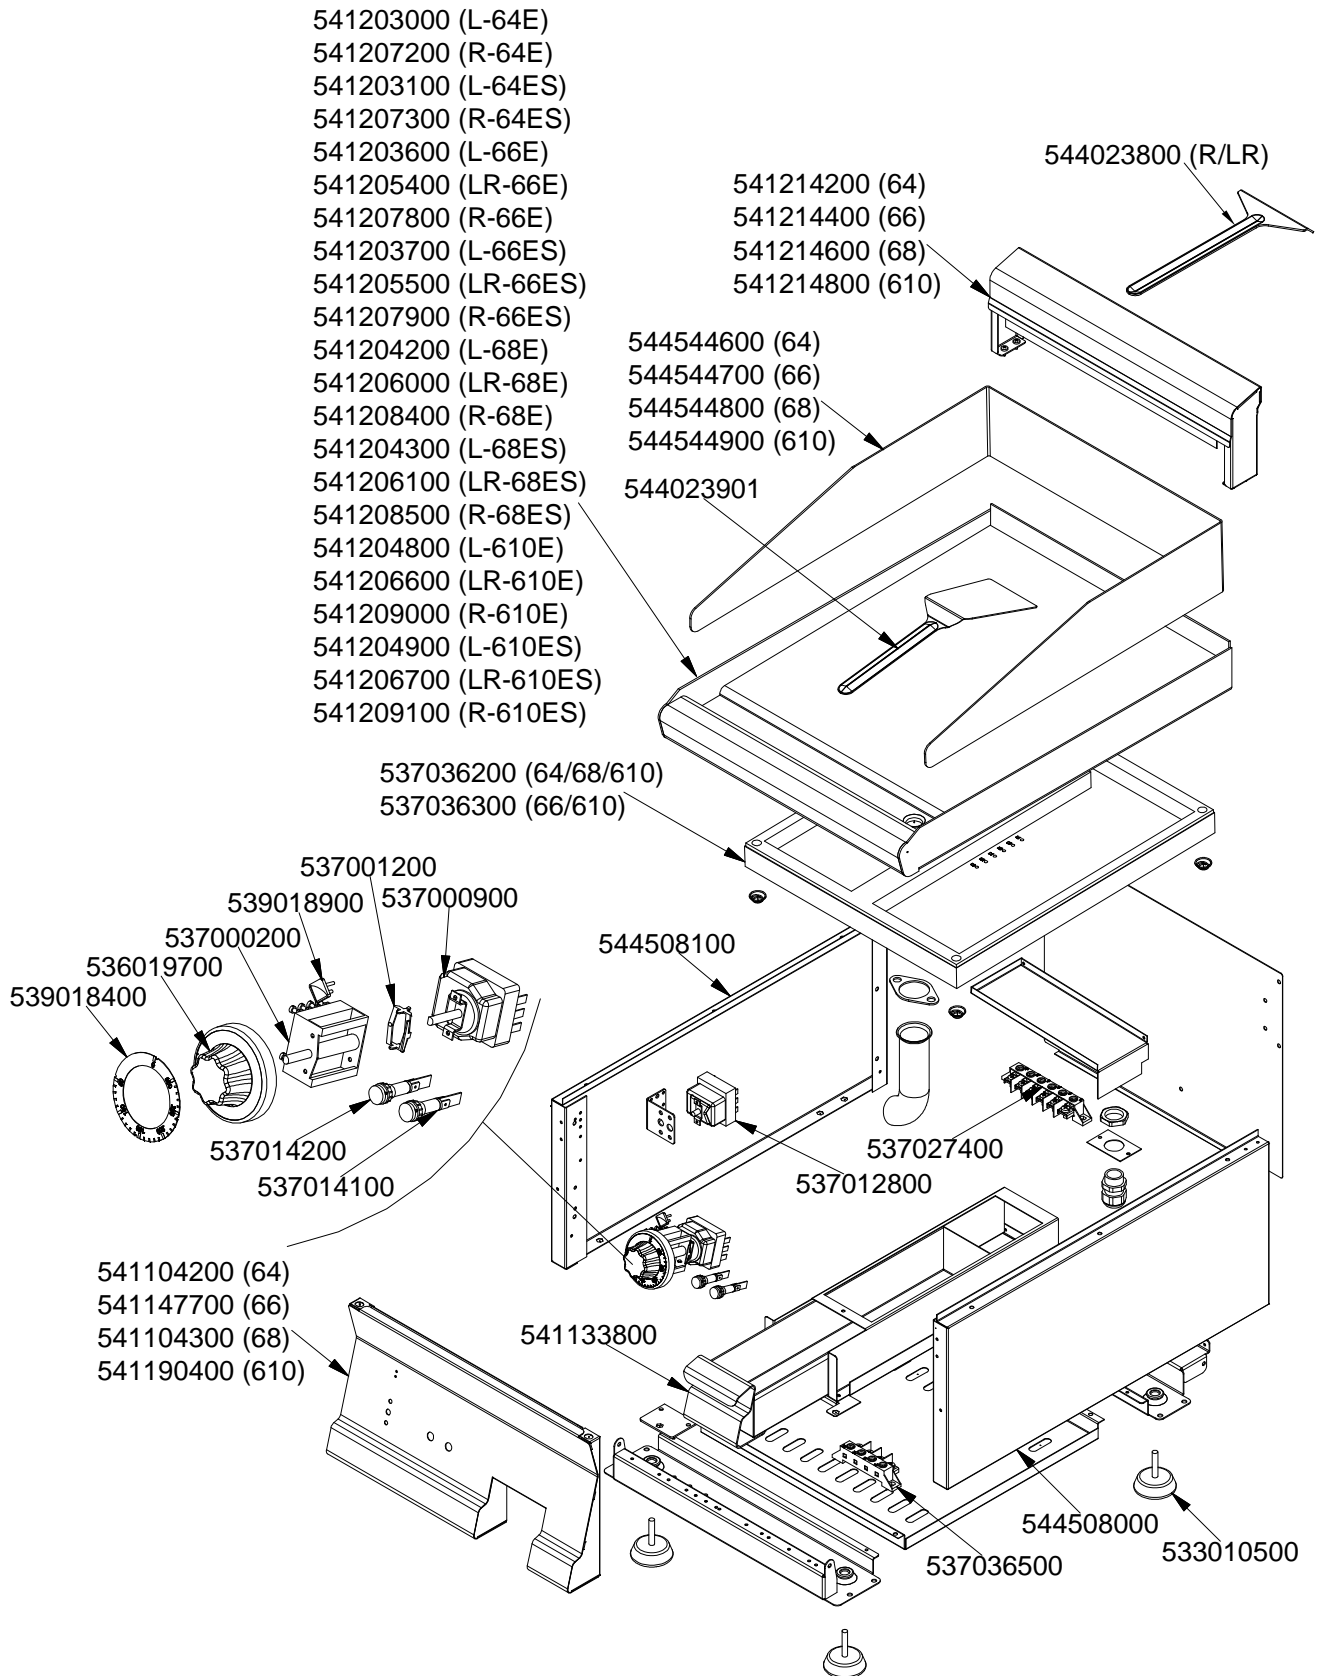

# MAGICLOTUS 60

ELETRICO / ELECTRIC / ELEKTRO / ELECTRIQUE

FTT...-64ET FTT...-66ET FTT...-68ET FTT...-610ET

560077600M00P00

Page	Pos	Code	Description
001		541203000	UPPER PLATE FOR FTL T-6 4E
001		541214200	SPACER 64E
001		544023901	SPATTLE FOR FRY-TOP
001		544544600	SPLASH GUARD FT-6 4
001		537036200	EL. PLATE 351X428 3600W230V
001		537000900	THERMOSTAT 50-320°C THREEPHASE
001		537001200	FIXING BRACKET FOR THERMOSTAT/COMM.
001		539018900	INDEX FOR KNOB
001		537000200	COMMUTATOR 1 POS. 3PHASE S.49 16A
001		536019700	BLACK KNOB §70 PIN §6*5
001		539018400	ADHESIVE GRADUATED DISC FOR KNOB
001		544508100	
001		537014200	GREEN WARNING LIGHT 250V
001		537014100	WHITE WARNING LIGHT 250V
001		537027400	TERMINAL BLOCK THREEPHASE 40A
001		537012800	SAFETY THERMOSTAT 420°C THREEPHASE
001		541133800	DRIP TRAY FT-55
001		541104200	CONTROL PANEL FT-74E
001		544508000	
001		537036500	TERMINAL BLOCK 4POLES 40A SCREW-SCR
001		533010500	LEG M10*25 D.40