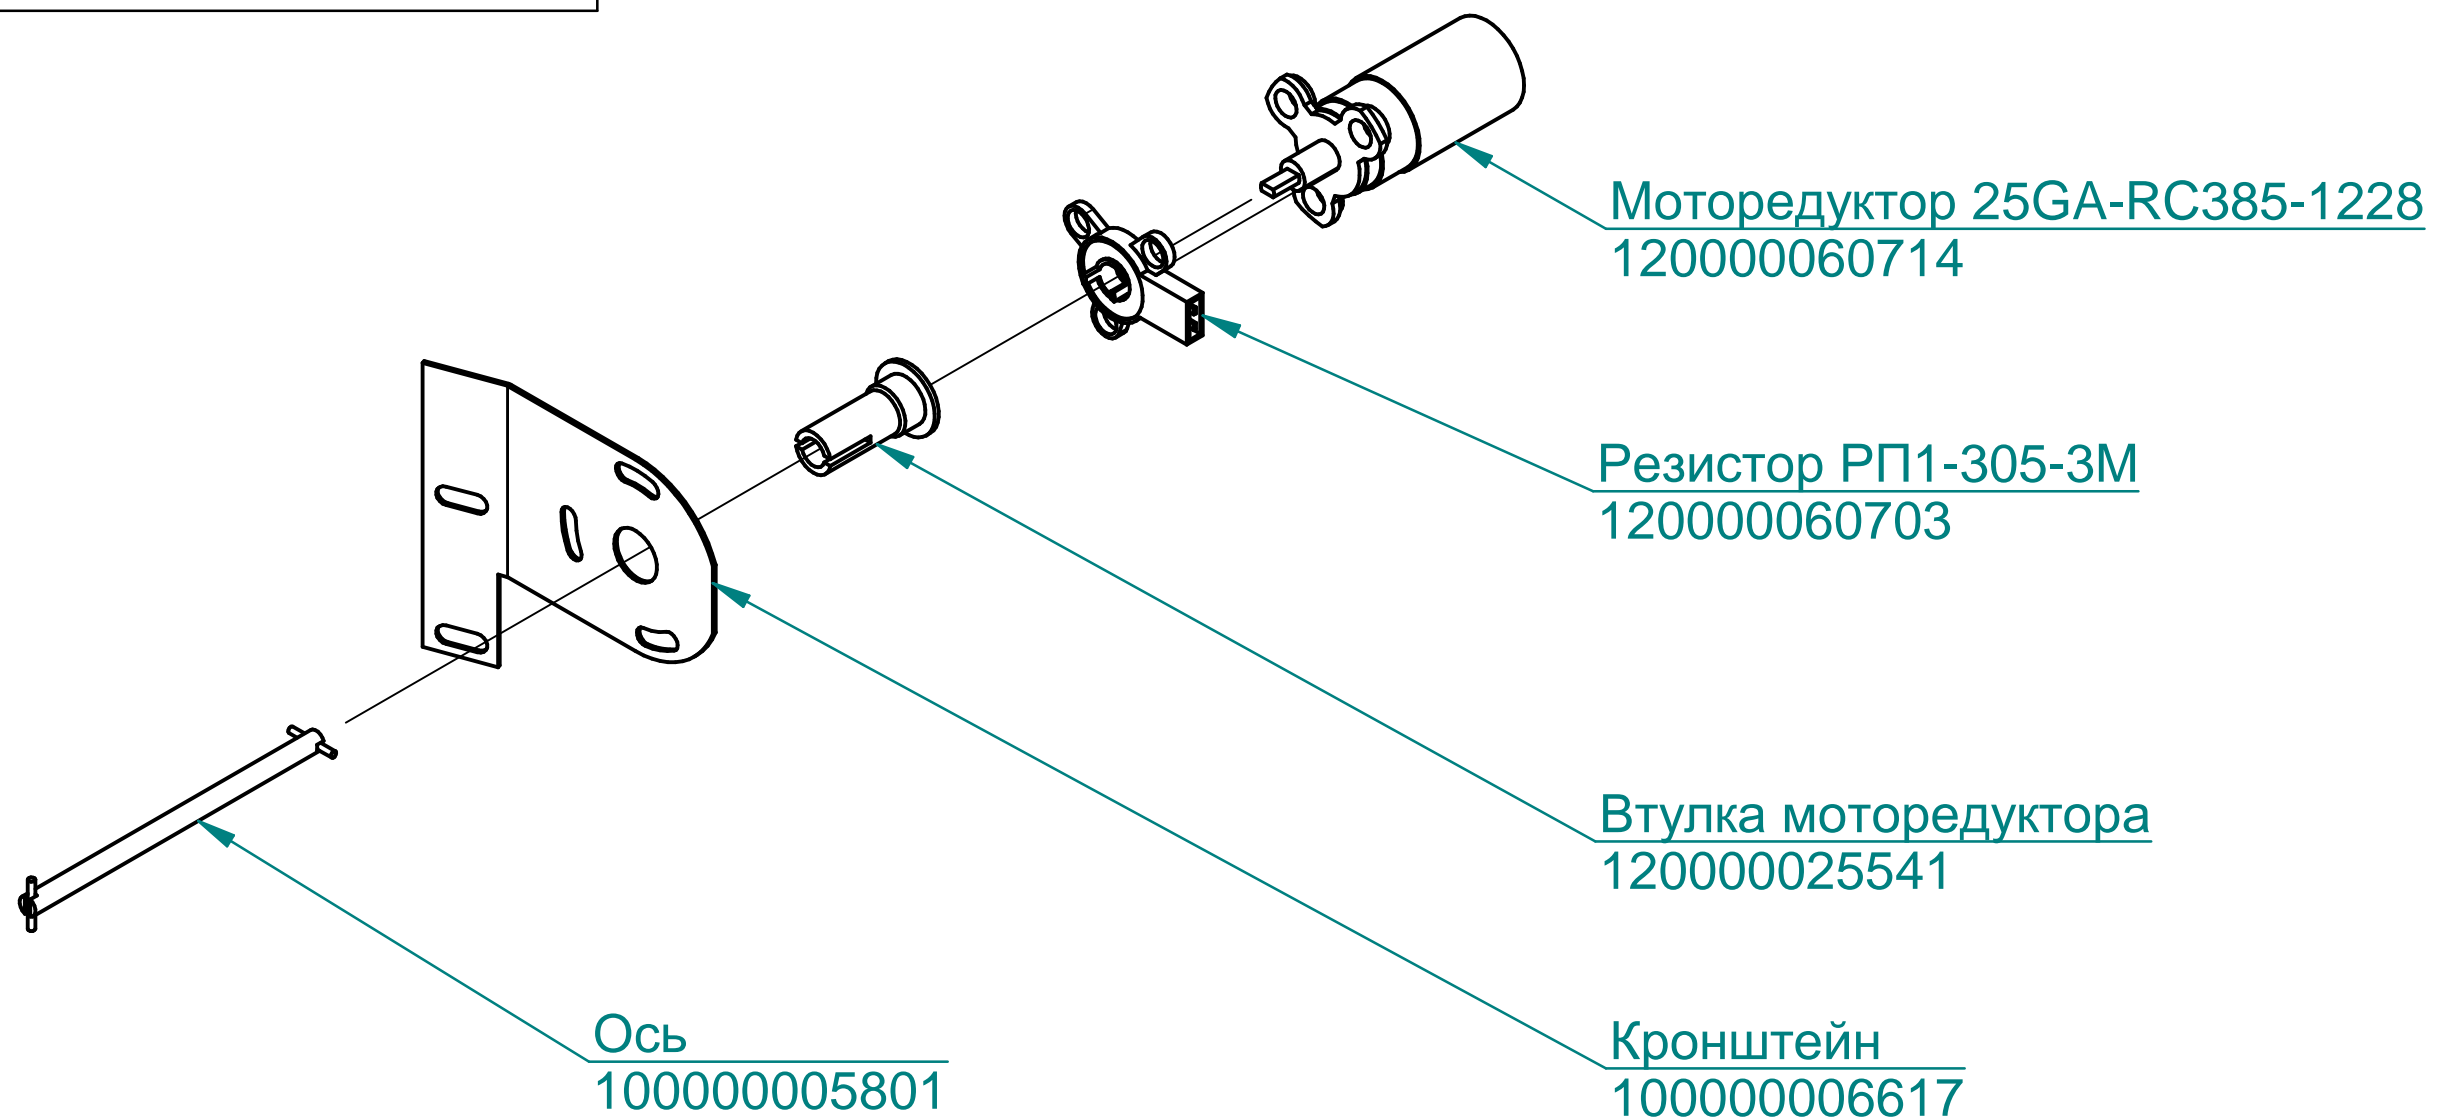

ПКА6-11ВМ.4219.008РС

Пароконвектомат
ПКА6-1/1ВМ (модель 2012)