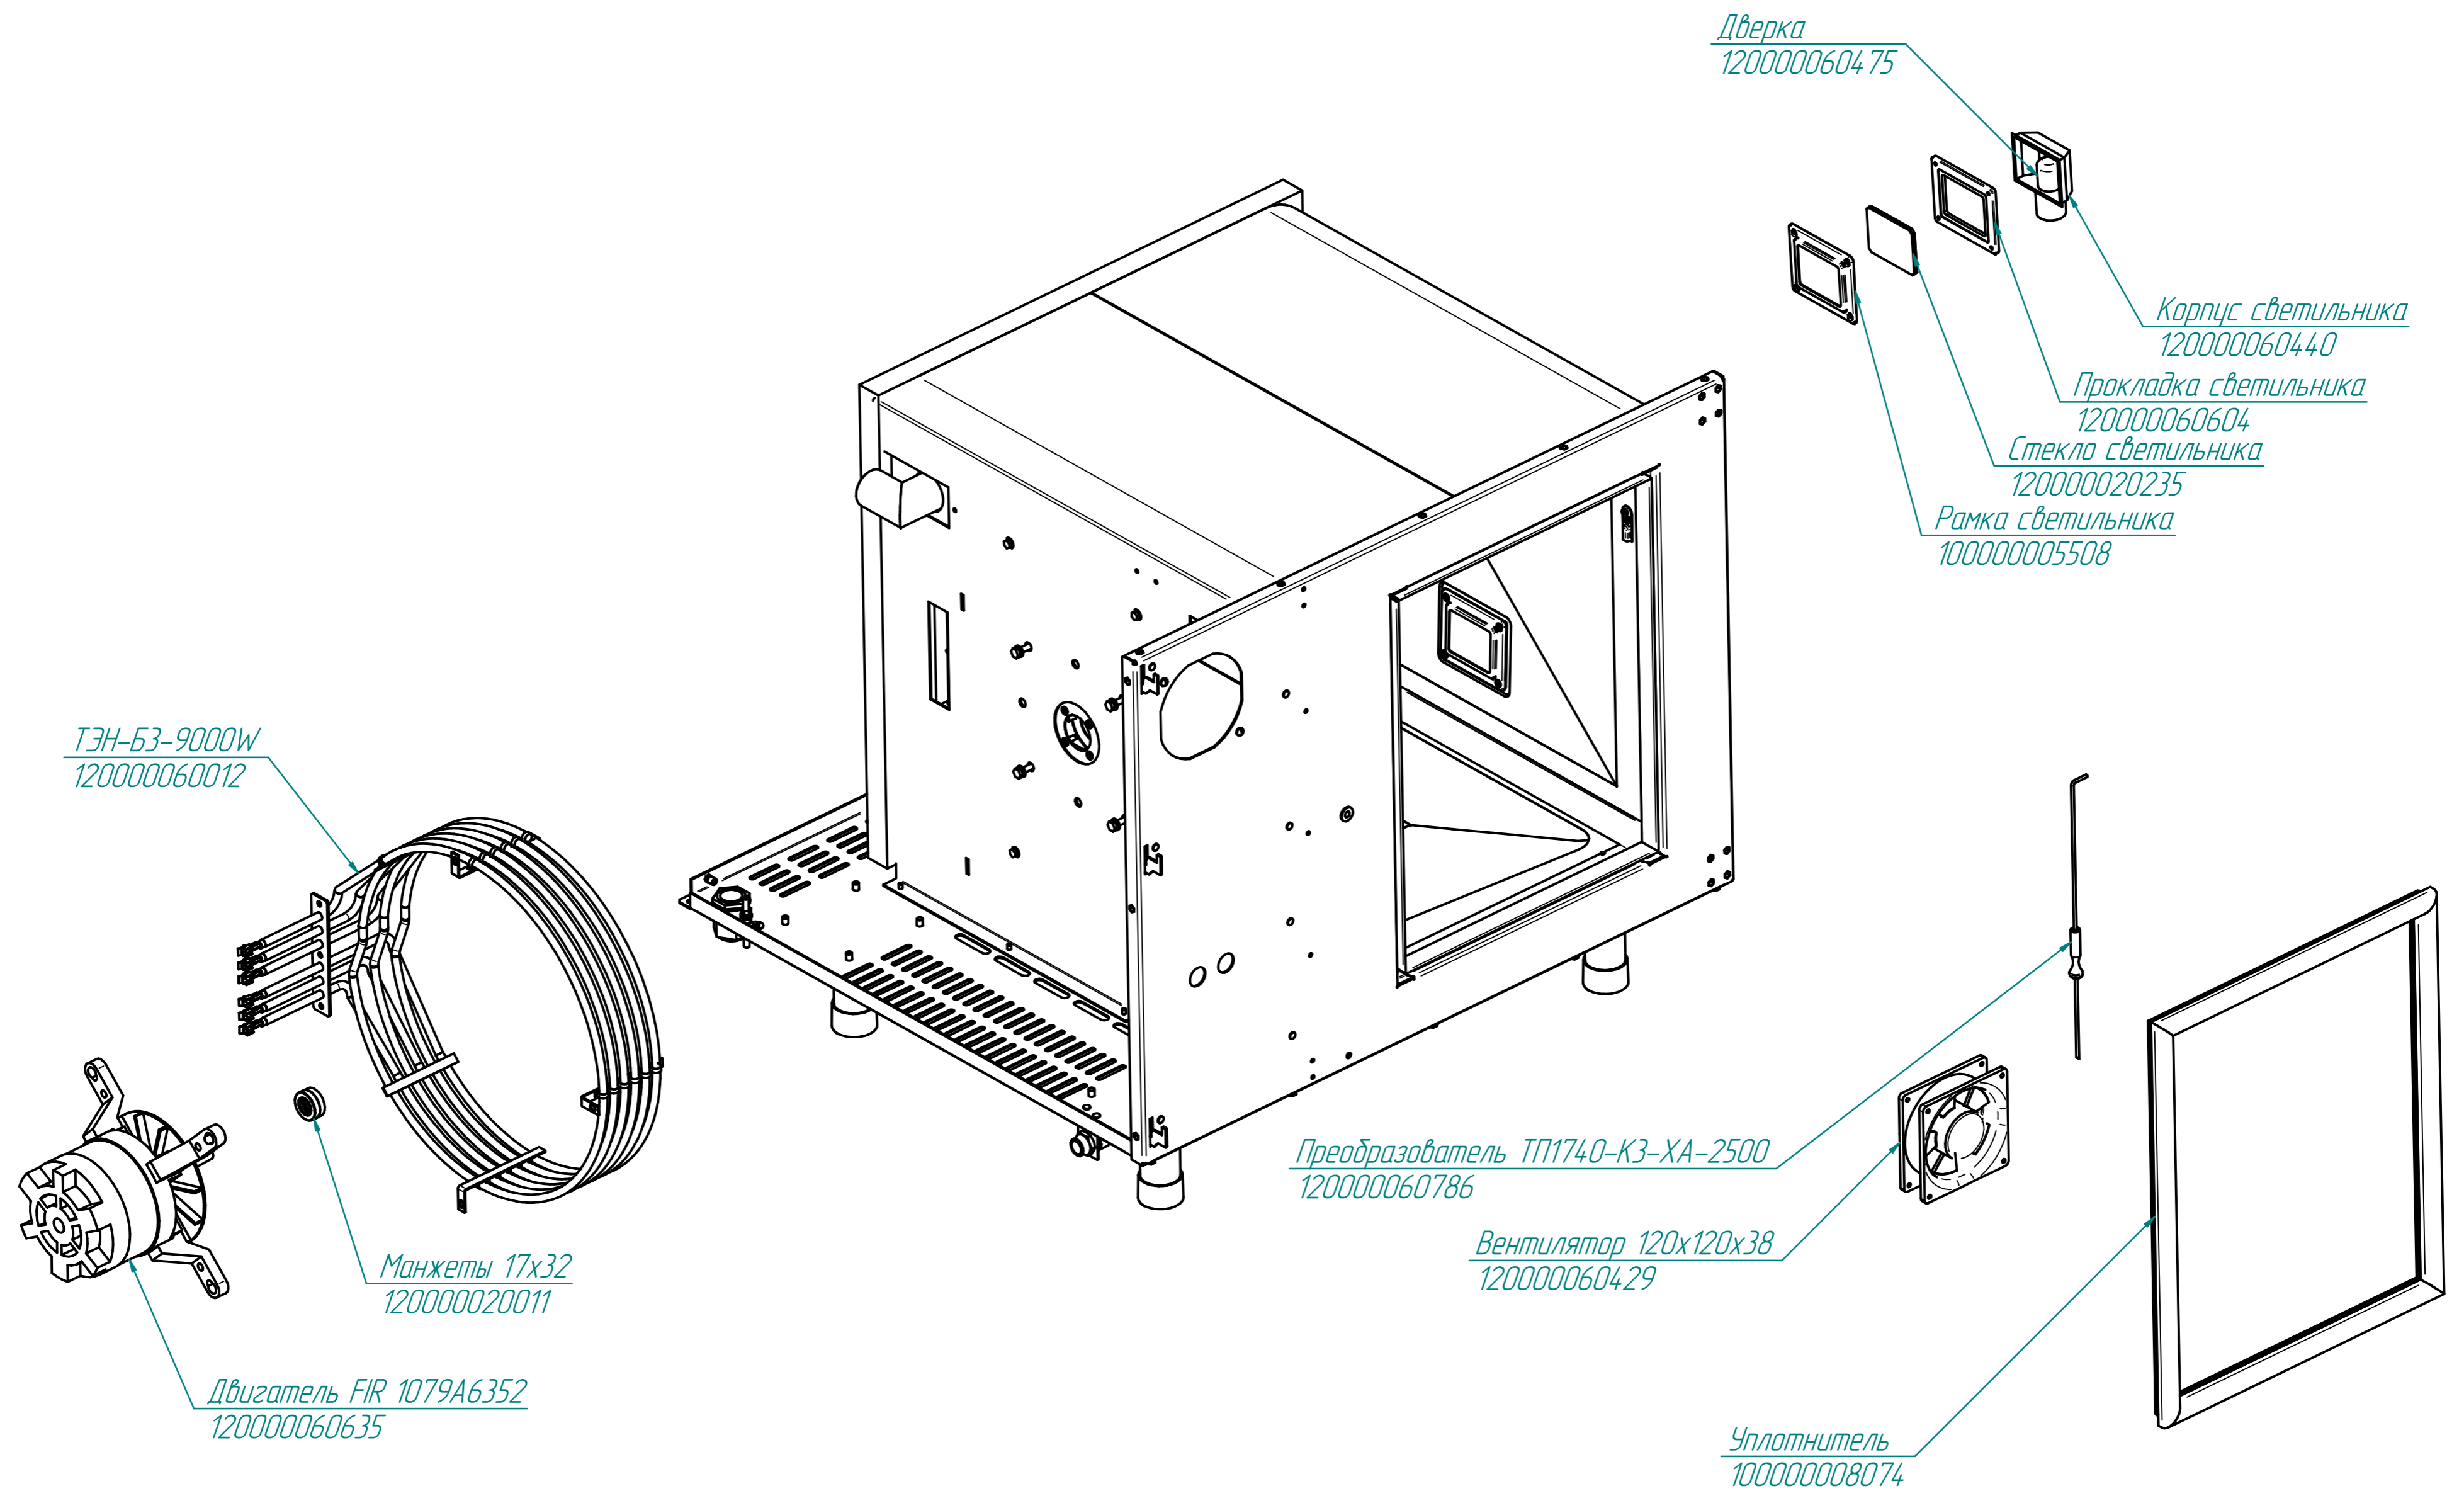

ПКА6-11ВМ.4219.004РС

Пароконвектомат
ПКА6-1/1ВМ