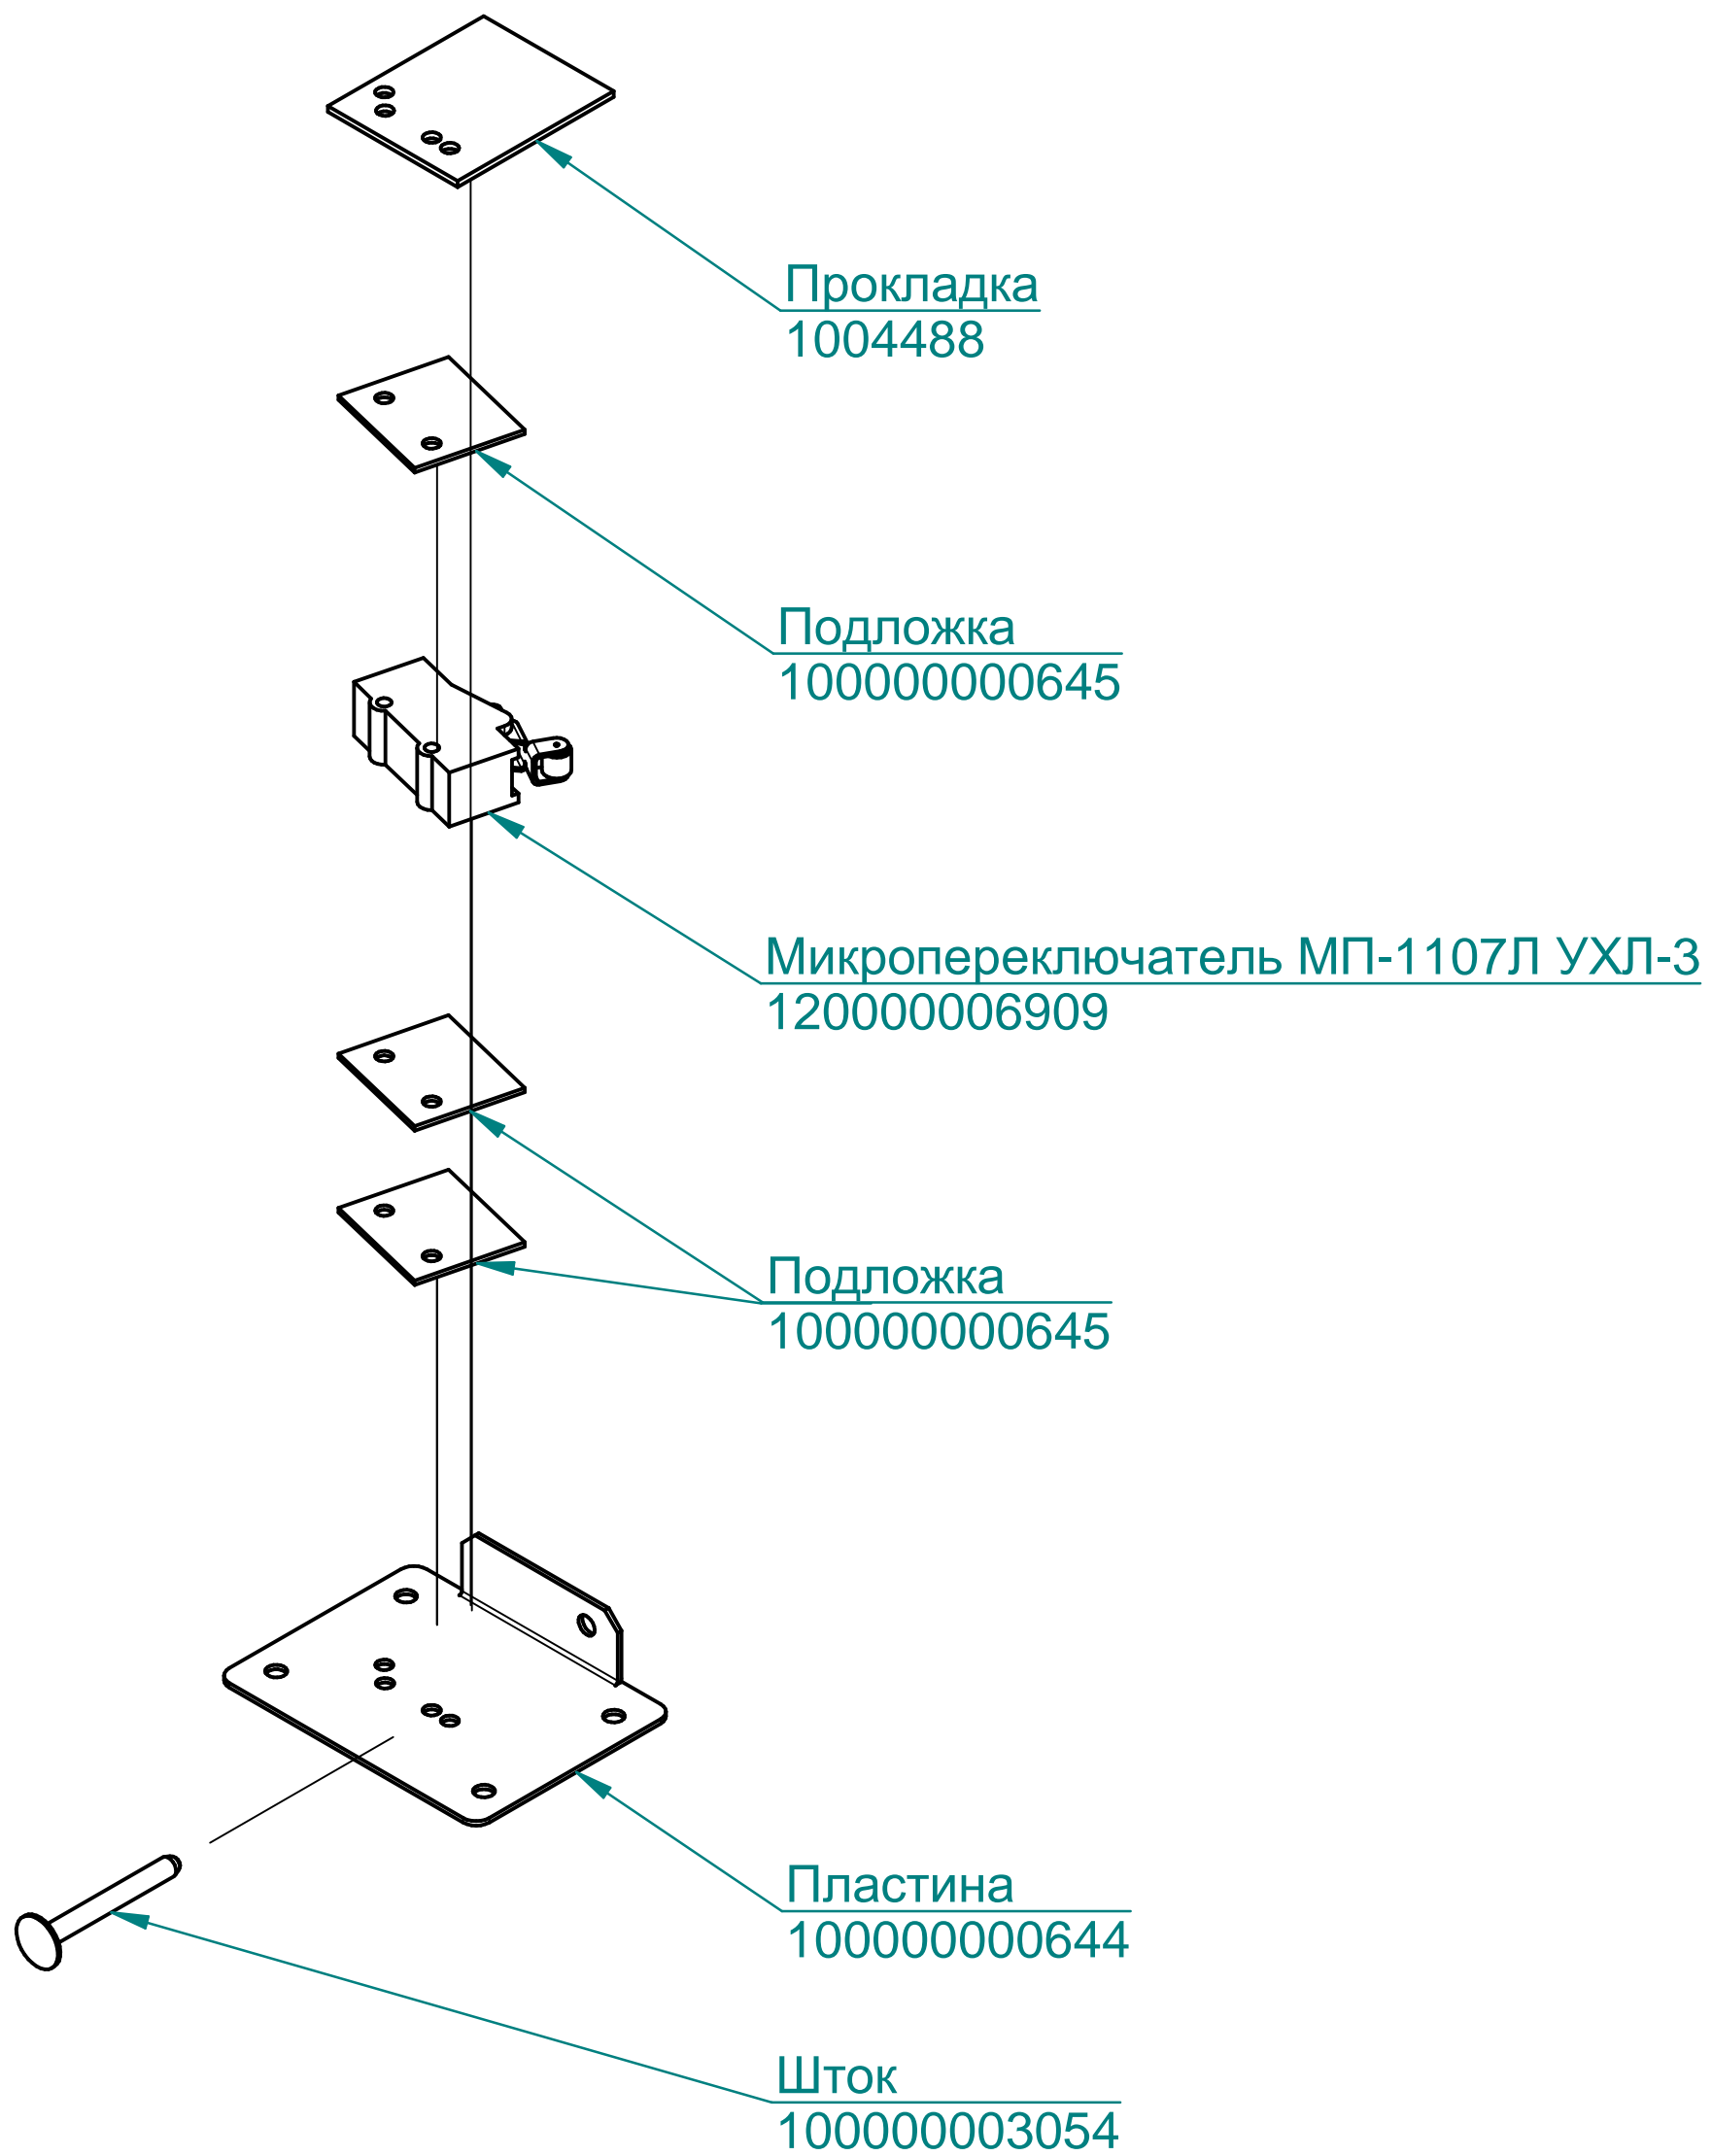

ПКА6-11ВМ.4219.009РС

Пароконвектомат
ПКА6-1/1ВМ (модель 2012)

редакция 1.1 от 12.01.2016