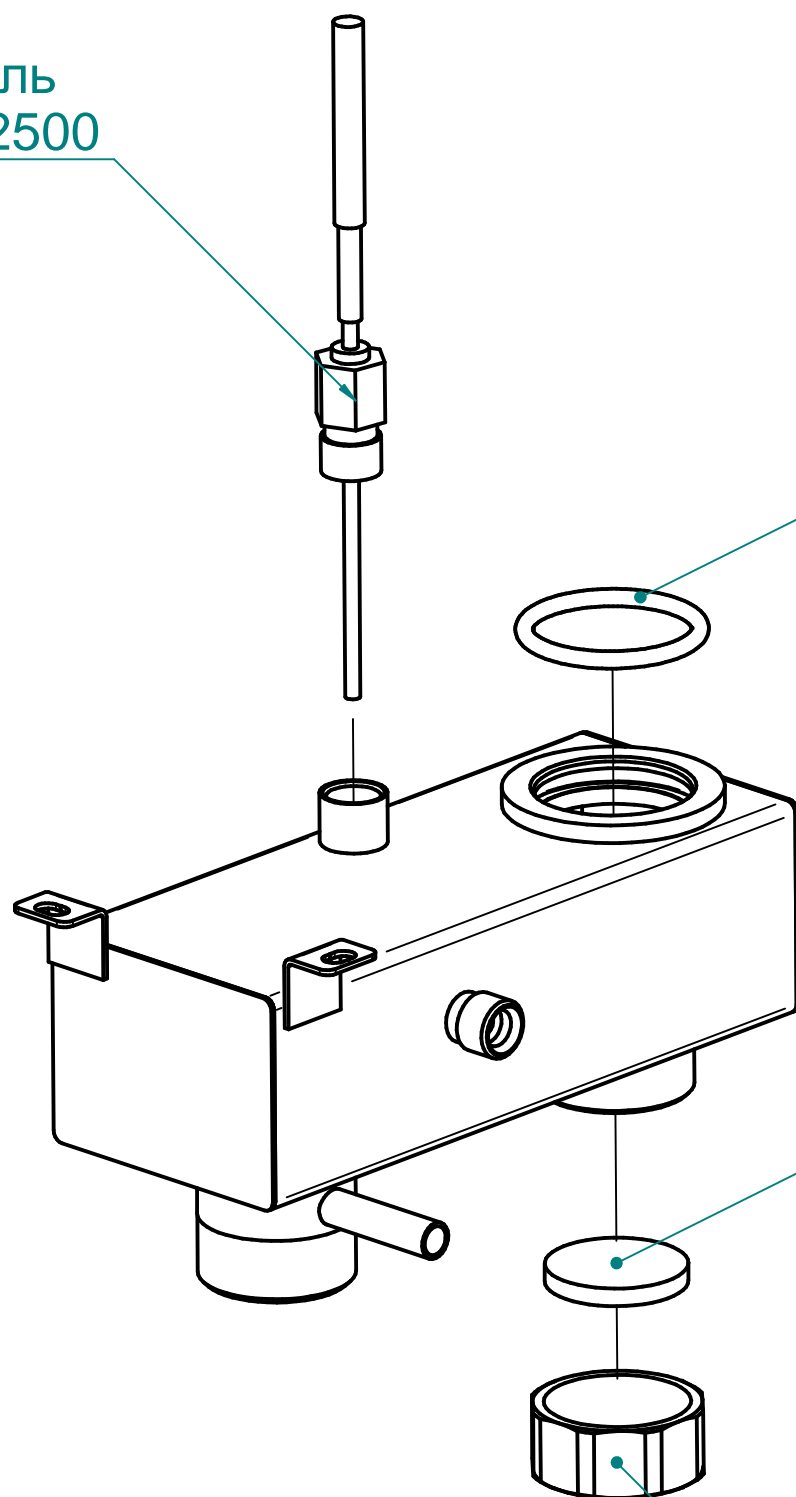

ПКА6-11ВМ.4219.005РС
Пароконвектомат
ПКА6-1/1ВМ (модель 2012)

Преобразователь
ТС1763-ХК-60-2500
120000060713

Кольцо 42-50-46
120000020174

Прокладка
000001001936

Заглушка
120000002744