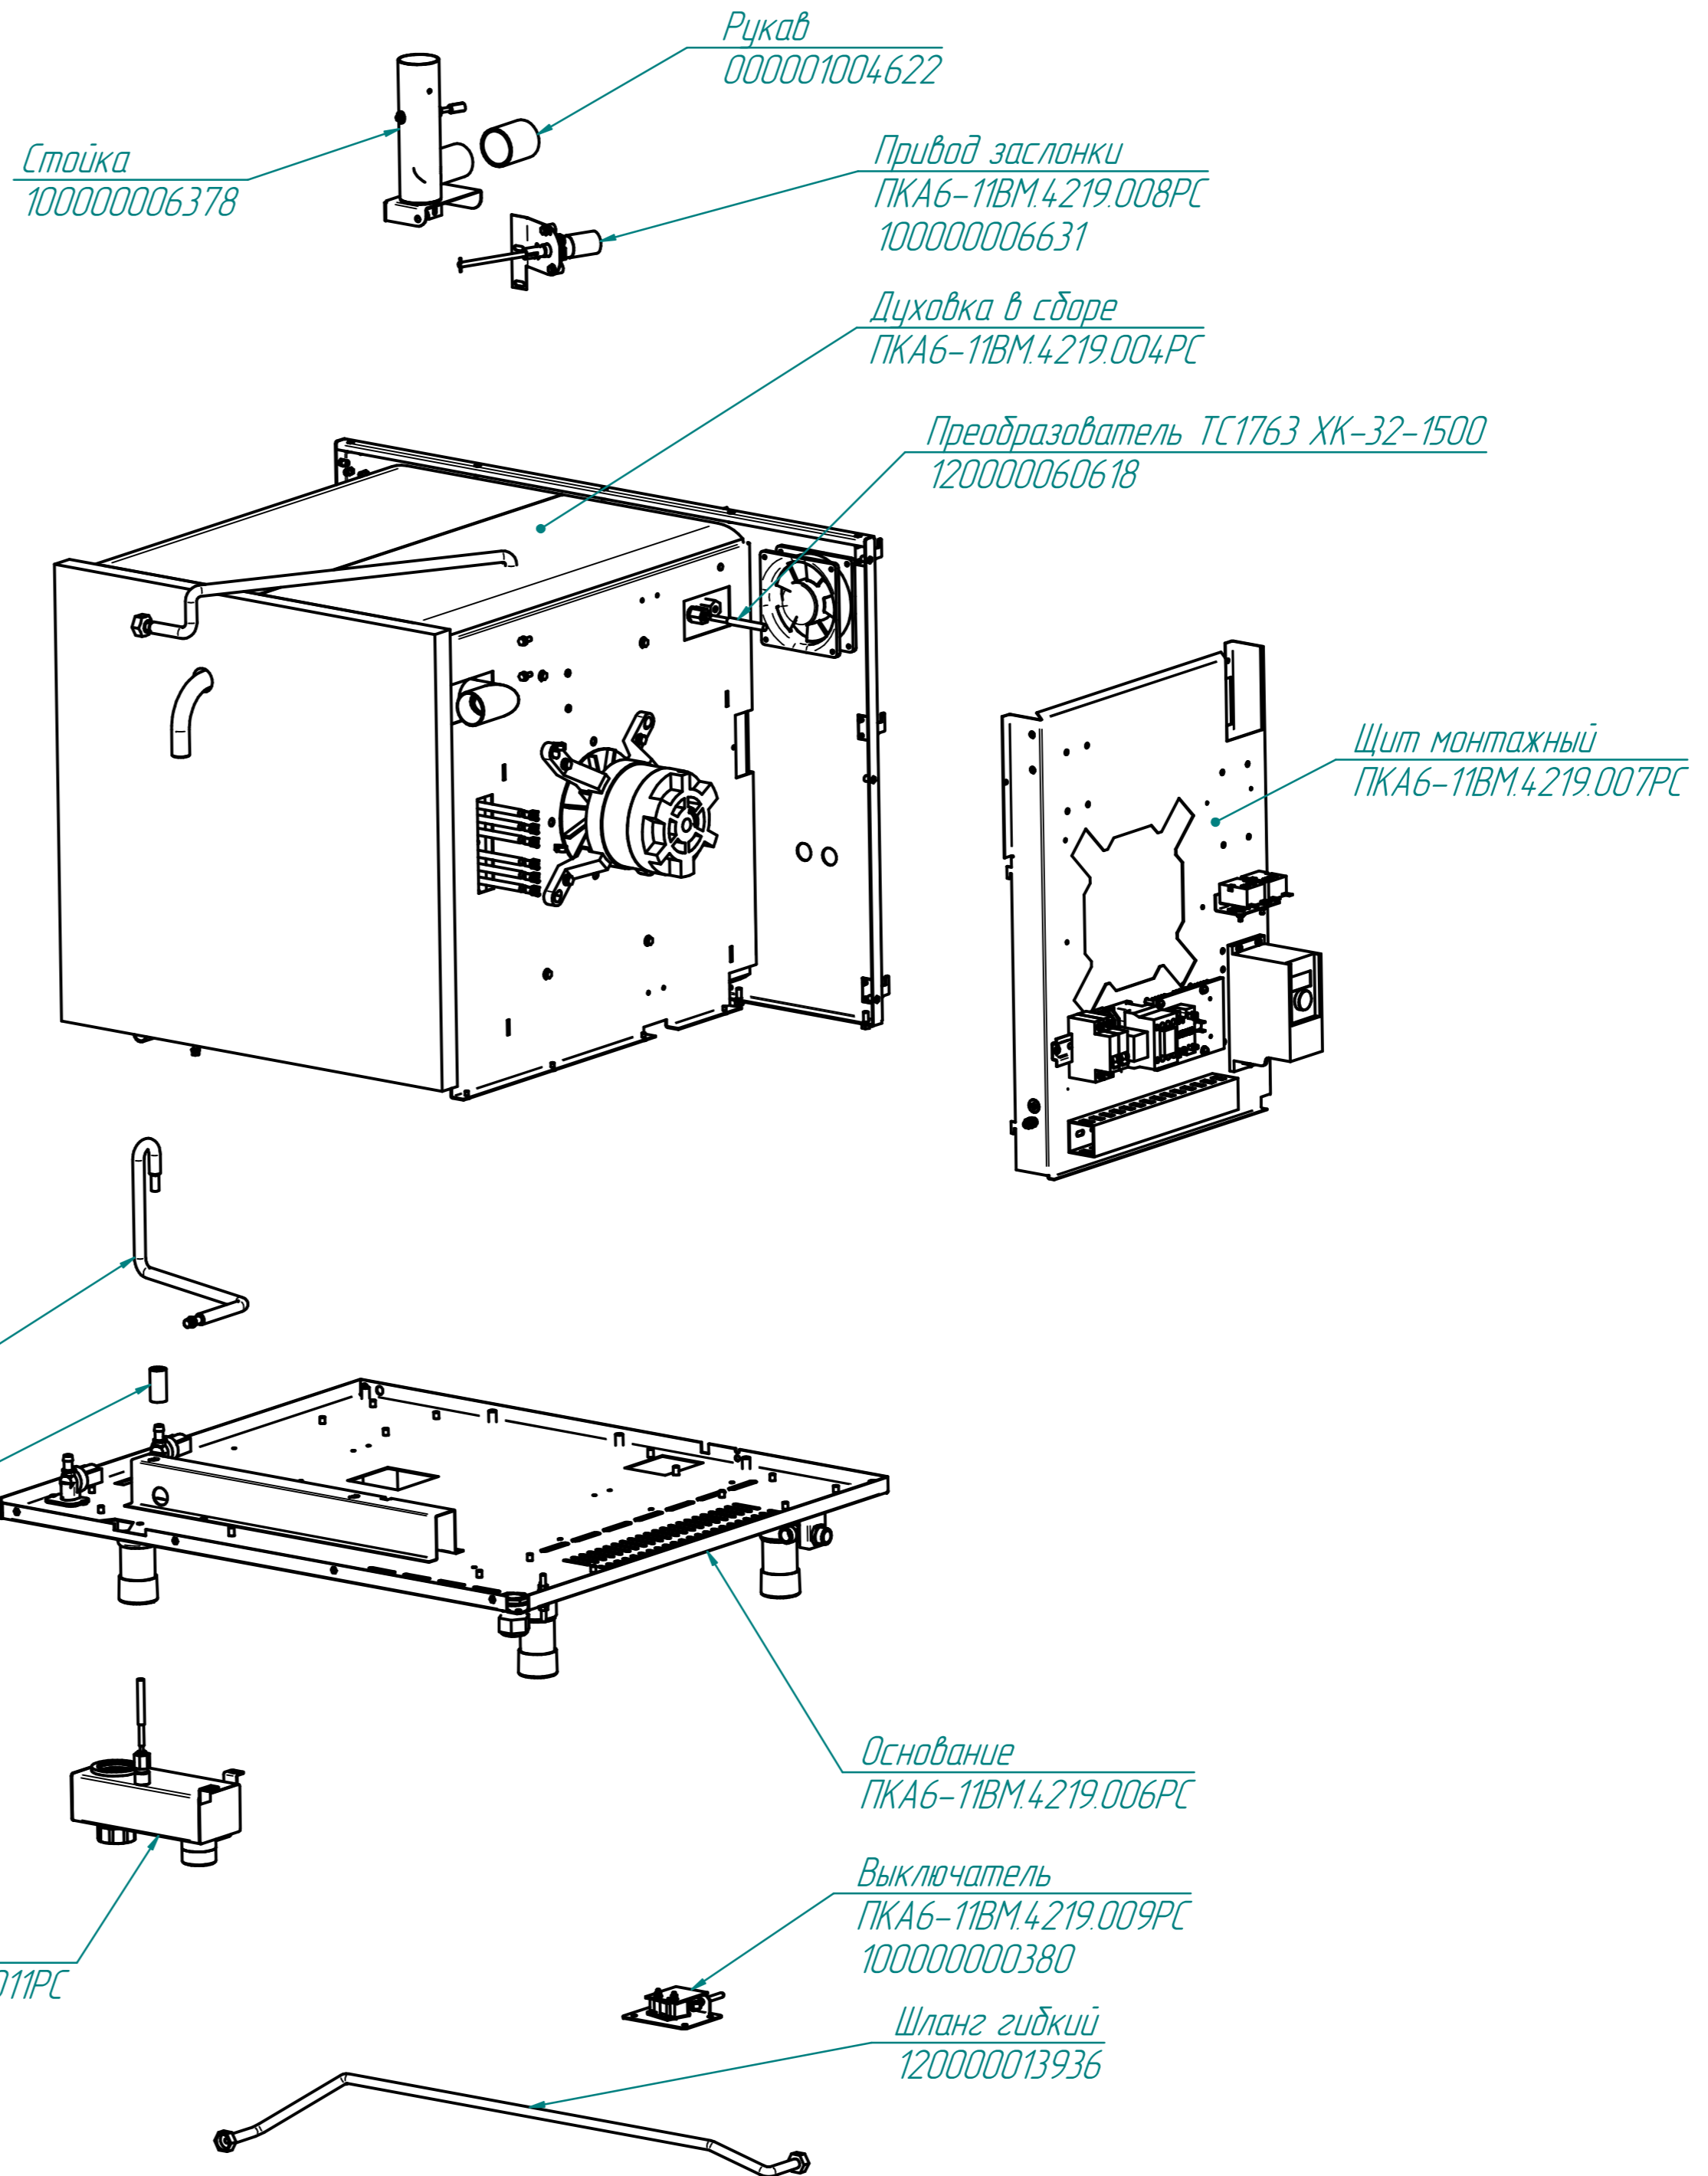

Язычок
1200000213966

Колпак
120000020532

Лоток
100000006485

Стенка промежуточная
100000006172

Держатель полок (правый)
100000000535

Дверка
ПКА6-11ВМ.4219.002РС
100000002325

ПКА6-11ВМ.4.219.001РС

Пароконвектомат
ПКА6-1/1ВМ(модель 2012)