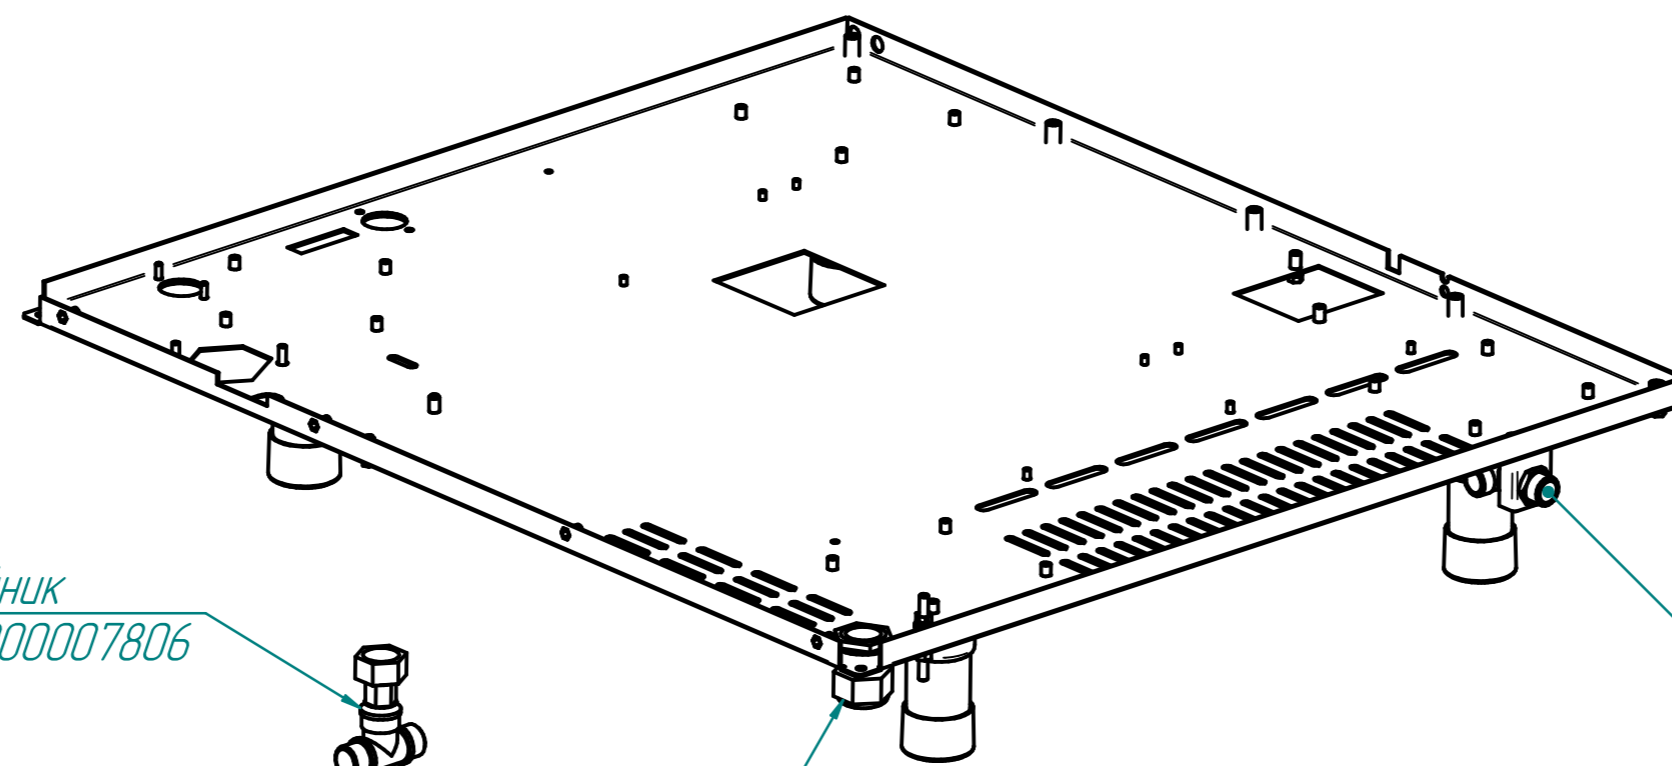

Заглушка
120000002744

ПКА6-11ВМ.4219.006РС
Пароконвектомат
ПКА6-1/1ВМ (модель 2012)

Клапан V18
120000060576

Тройник
100000007806

Кабельный ввод КГВ-21
120000006578

Кран угловой шаровый 1/2"*1/2" TRm740
120000025356