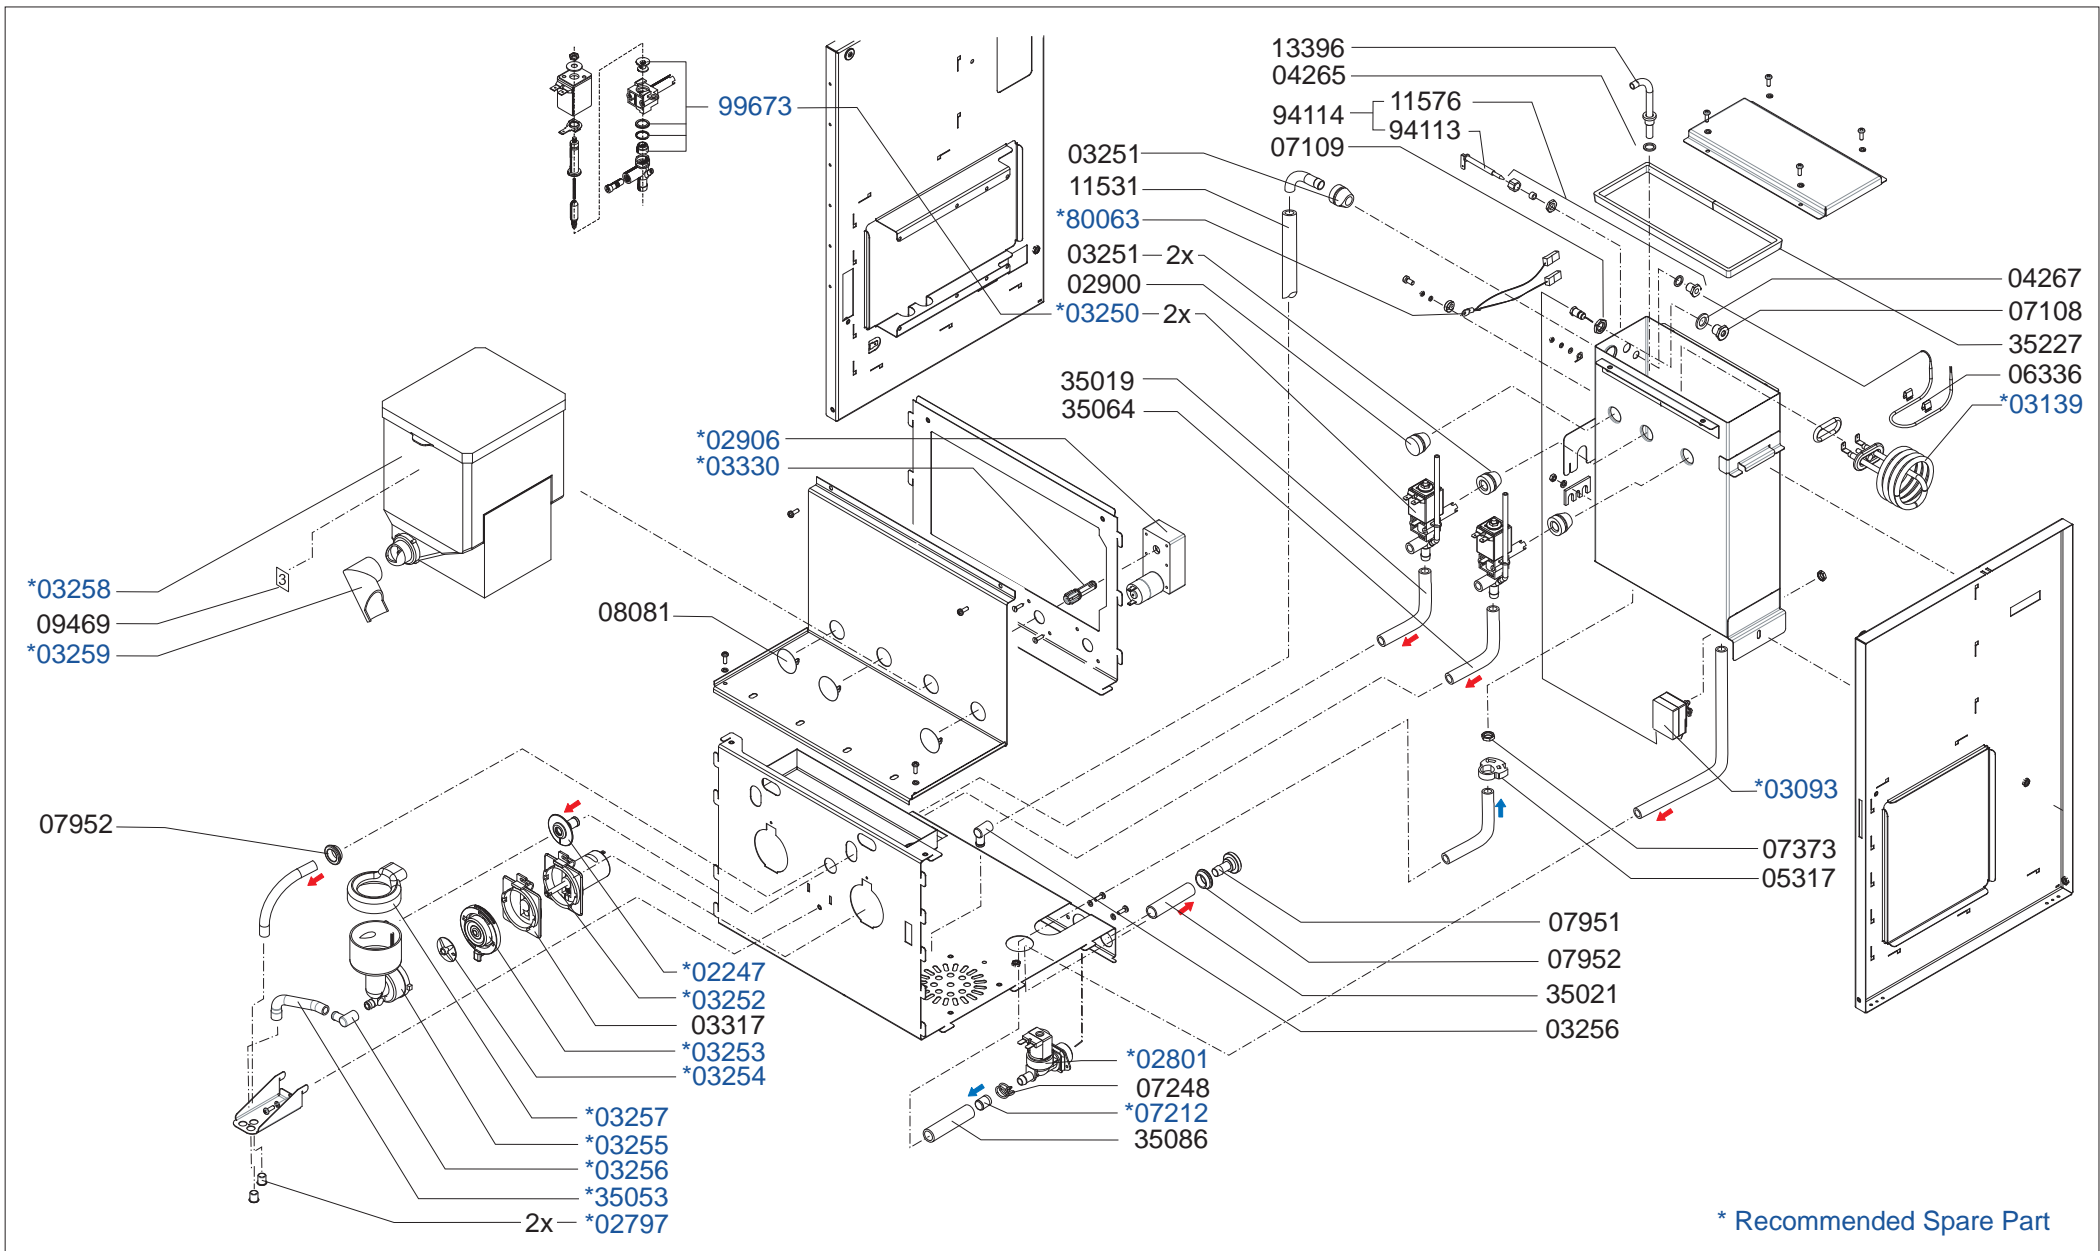

Type : OptiVend 1 TL  
 Artikel : 10475

From mach. nr. : 3O 17802  
 Date : 09-2005

Page : 1-3  
 Rev. : 1.3

Drawer : MT  
 Date : 17-06-2008

Rated voltage : 1N~220-240V 50-60Hz 3275W

**Spare Parts Info**

\*\*\*\*\* **Animo** \*\*\*\*\*  
**Assen - Holland**

[www.animo.eu](http://www.animo.eu)

\* Recommended Spare Part

|   |                           |  |                   |
|---|---------------------------|--|-------------------|
| Type : OptiVend 1 TL                      | From mach. nr. : 3O 17802 | Page : 2-3   | Drawer : MT       |
| Artikel : 10475                           | Date : 09-2005            | Rev. : 1.3   | Date : 17-06-2008 |
| Rated voltage : 1N~220-240V 50-60Hz 3275W | <b>Spare Parts Info</b>   | ***** <b>Animo</b> ® *****<br><b>Assen - Holland</b> | www.animo.eu      |