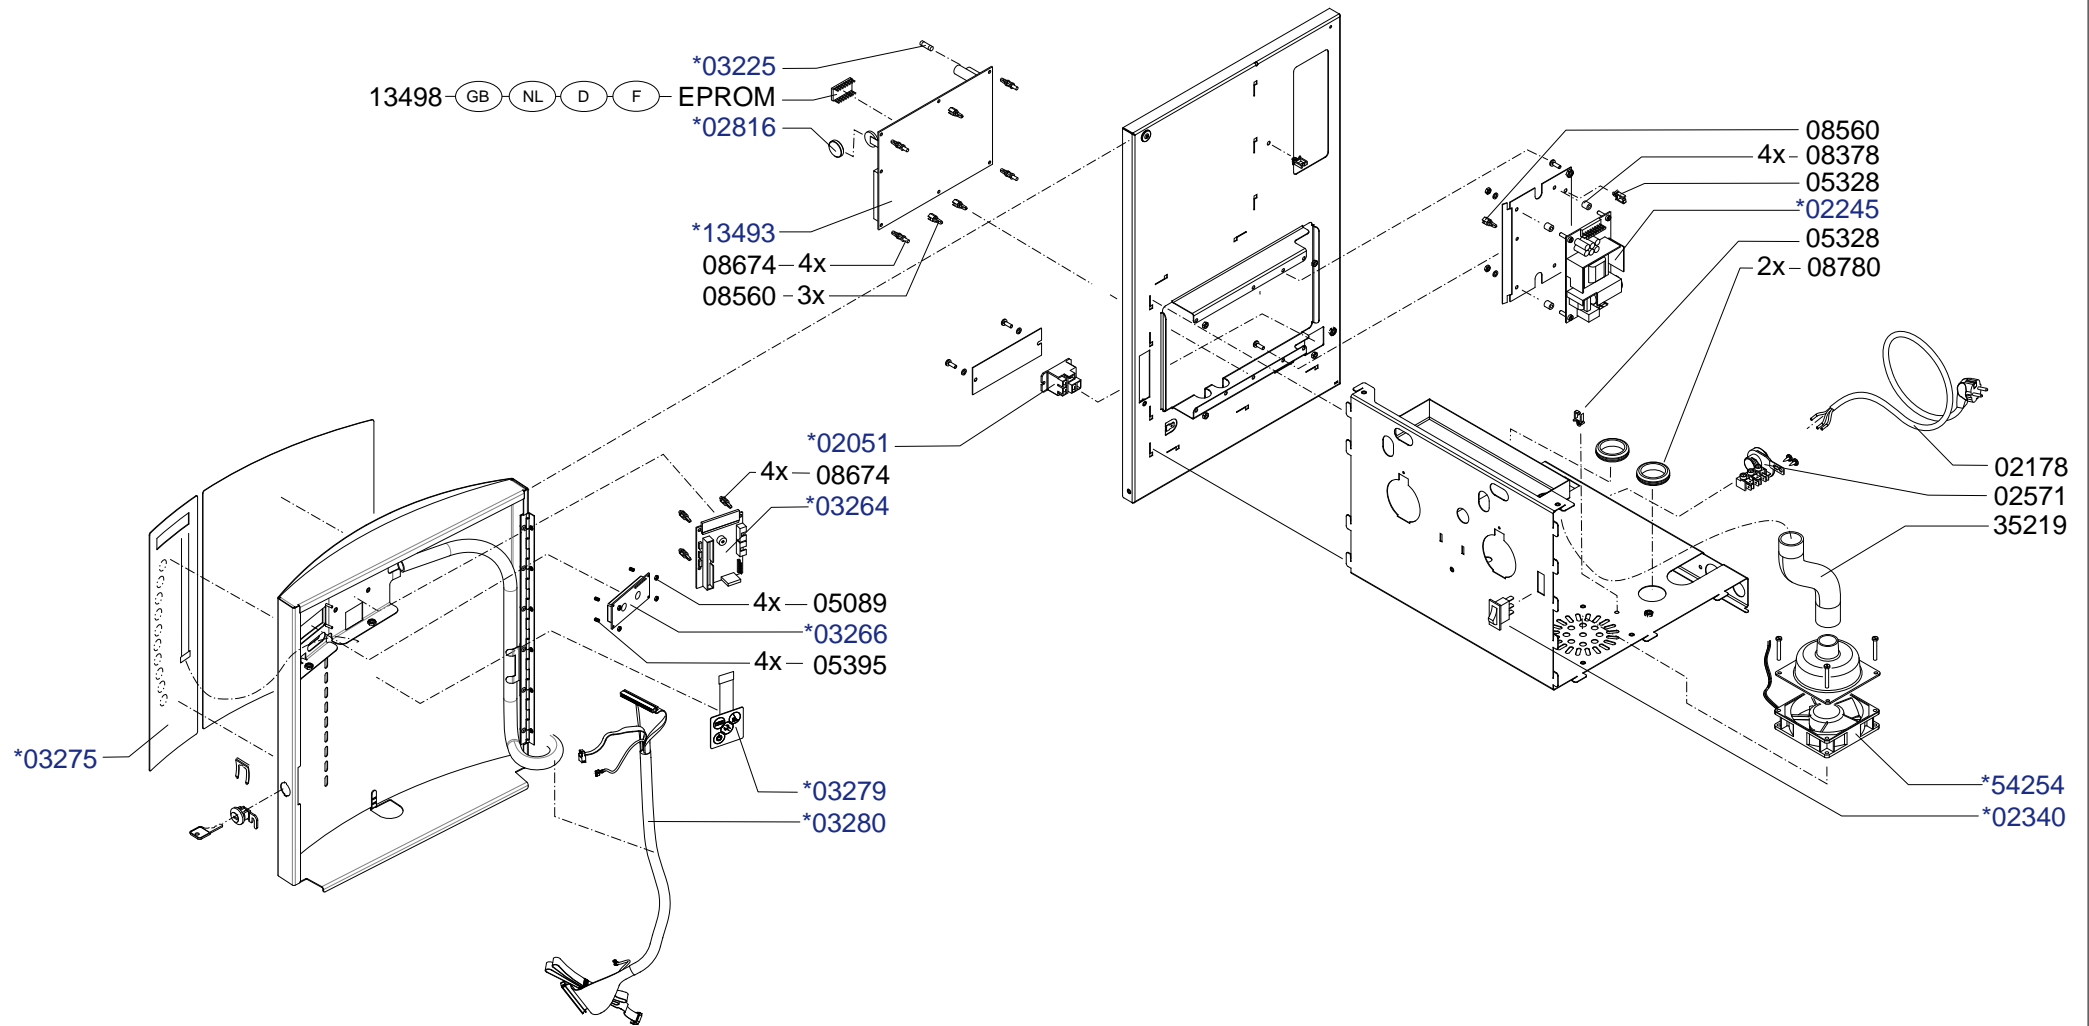

Type : OptiVend 1 TL  
 Artikel : 10475

From mach. nr. : 3O 17802  
 Date : 09-2005

Page : 1-3  
 Rev. : 1.3

Drawer : MT  
 Date : 17-06-2008

Rated voltage : 1N~220-240V 50-60Hz 3275W

**Spare Parts Info**

\*\*\*\*\* **Animo** \*\*\*\*\*  
**Assen - Holland**

[www.animo.eu](http://www.animo.eu)

\* Recommended Spare Part

|   |                           |  |                   |
|---|---------------------------|--|-------------------|
| Type : OptiVend 1 TL                      | From mach. nr. : 3O 17802 | Page : 2-3   | Drawer : MT       |
| Artikel : 10475                           | Date : 09-2005            | Rev. : 1.3   | Date : 17-06-2008 |
| Rated voltage : 1N~220-240V 50-60Hz 3275W | <b>Spare Parts Info</b>   | ***** <b>Animo</b> ® *****<br><b>Assen - Holland</b> | www.animo.eu      |