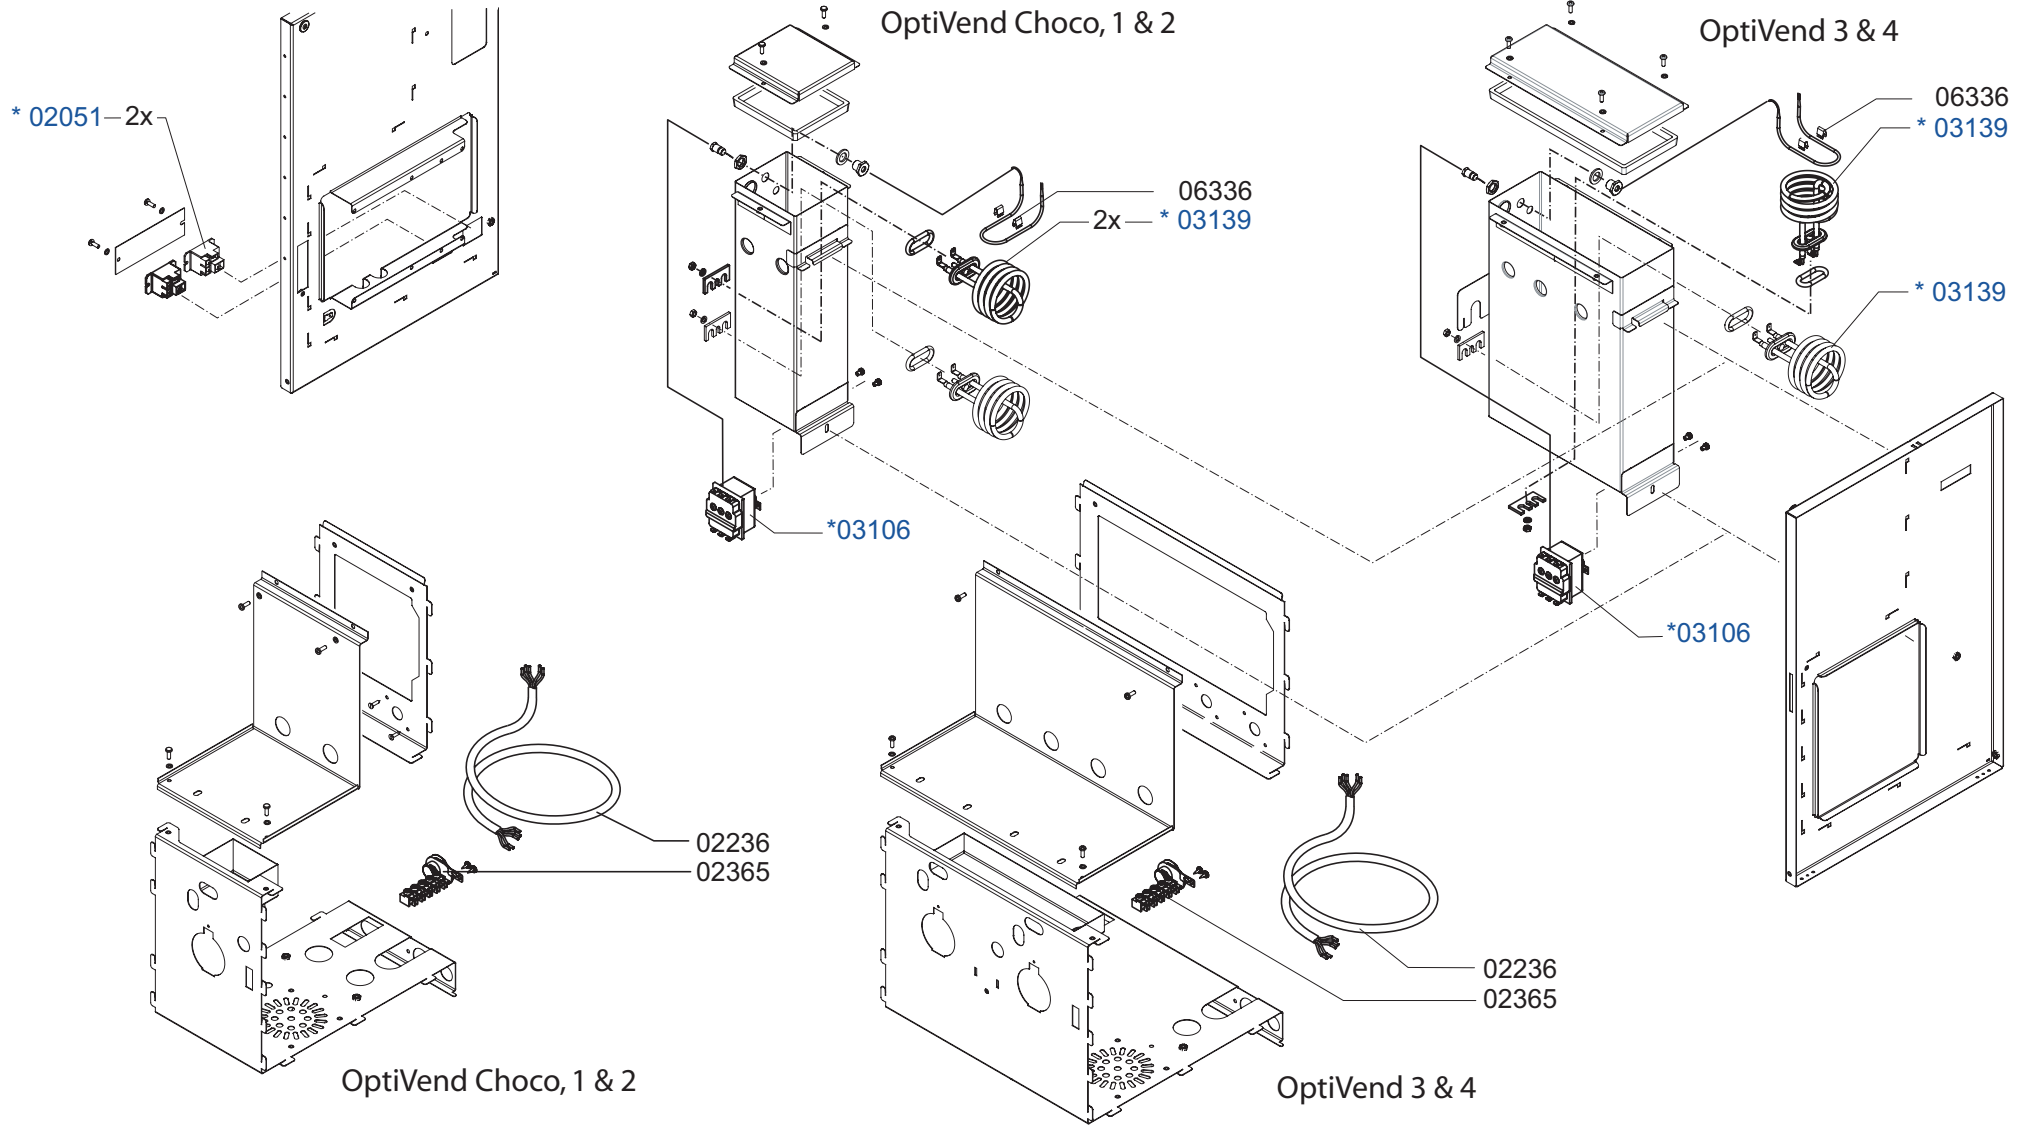

* Recommended Spare Part

Type : OptiVend	From mach. nr. : 30 17802	Page : 1-1	Drawer: MT
Artikel : mpr 99861	Date : 09-2005	Rev. : 0	Date : 25-11-2005
Rated voltage : 2N~380-415V 50-60Hz 6475W	Spare Parts Info	***** Animo ***** Assen - Holland