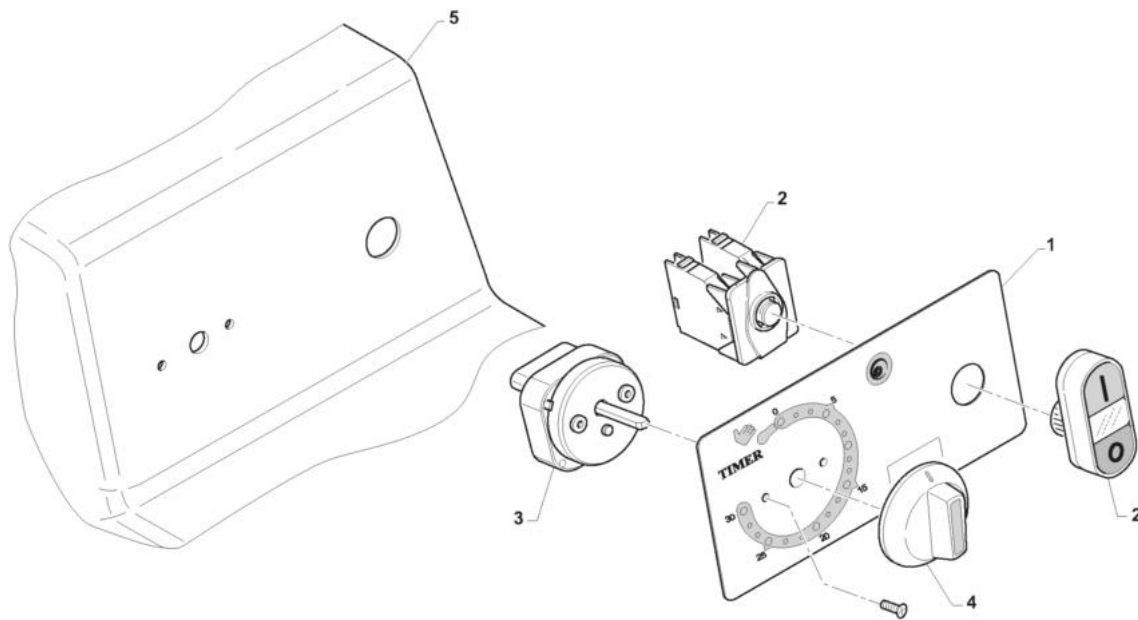

- 1 Comandi 1 VEL
- 2 Trasmissione moto testata fissa
- 3 Vasca fissa
- 4 Struttura 1velocità

Pos	Codice	Descrizione	notes	
0001	AM482	Targa comandi		
0002	EF089	Pulsante doppio		
0003	EC028	Temporizzatore		
0004	AC006	Manopola timer		
0005	E1C01	Scatola comandi		

Pos	Codice	Descrizione	notes	
0001	AH035	Spirale		
0002	KE360	Albero spirale		
0003	AB080	Cuscinetto		
0004	KE362	Supporto albero spirale		
0005	AB079	Cuscinetto		
0006	KE358	Pignone spirale Z15		
0007	KE357	Pignone trasmissione Z25		
0008	KE372	Catena		
0009	KD104	Supporto		
0010	KE363	Albero trasmissione		
0011	KE370	Pignone vasca Z18		
0012	KE373	Catena		
0013	ES320	Motore M71		
0014	KD099	Riduttore		

Pos	Codice	Descrizione	notes	
0001	SQ040	Vasca		
0003	KE355	Albero		
0004	AE191	Distanziale		
0005	KE371	Corona		
0006	AB174	Cuscinetto		
0007	AB079	Cuscinetto		

Pos	Codice	Descrizione	notes	
0001	E1P04	Coperchio		
0002	E1P03	Schienale		
0003	E1P02	Chiusura		
0004	O1P12	Salvamani		
0005	AH109	Griglia		
0006	AD280	Boccola		
0007	KE388	Albero		
0008	EG032	Microinterruttore + rotella		
0009	AD109	Piedino		
0010	50RAA75568	TV83/99 RUOTA FRENATA 520FR	Optional	
0011	50RAA75576	TV83 RUOTA GIREVOLE D=60MM	Optional	
0012	E1C02	Staffa cablata		
0017	AD198	Pressacavo PG13		
0018	E5P06	Fermo		
0021	EN170	Teleruttore		
0022	AD202	Dado		
0023	E1P05	Fondo		