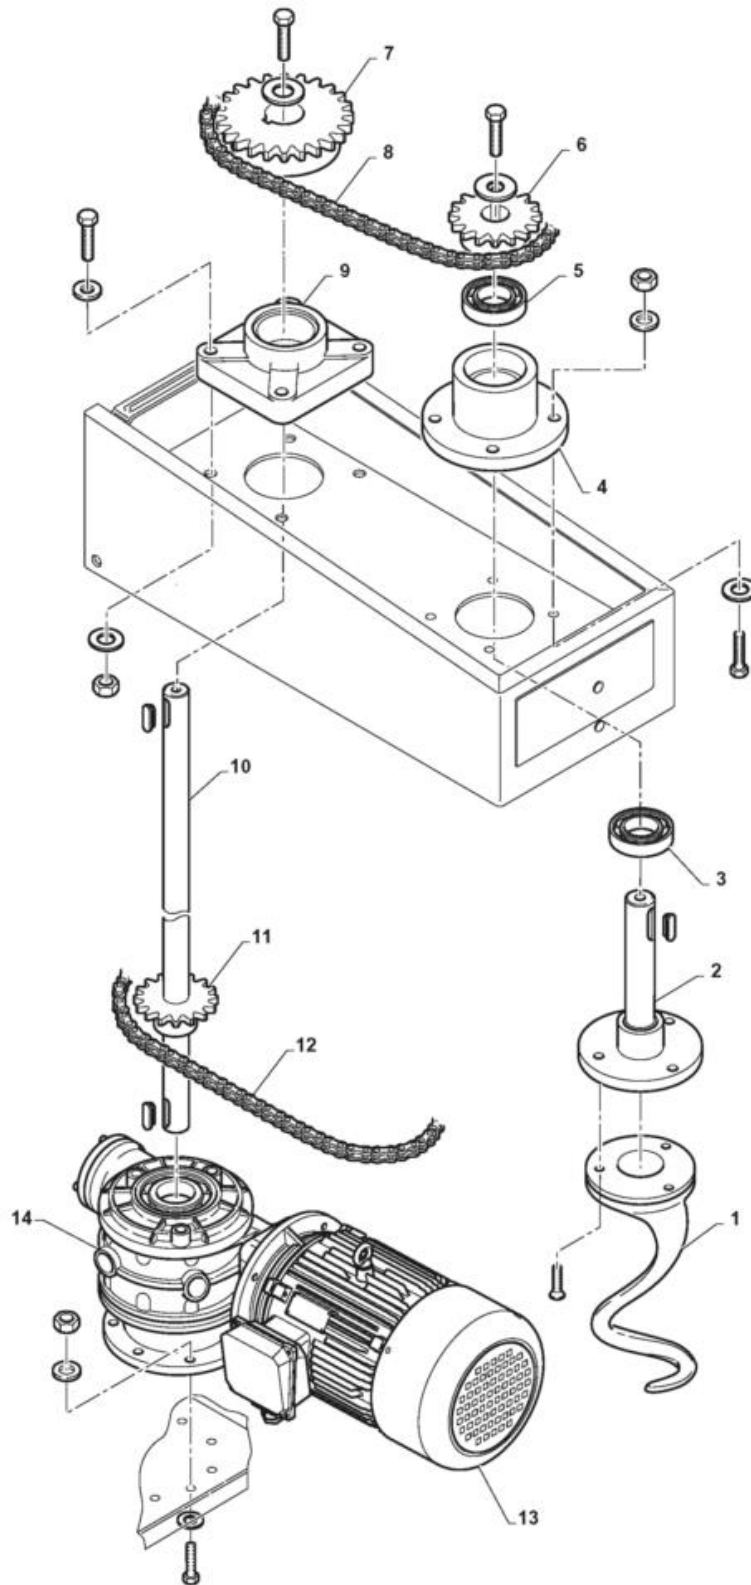

- 1 Comandi 1 VEL
- 2 Trasmissione moto testata fissa
- 3 Vasca fissa
- 4 Struttura 1velocità

Pos	Codice	Descrizione	notes	
0001	AM482	Targa comandi		
0002	EF089	Pulsante doppio		
0003	EC028	Temporizzatore		
0004	AC006	Manopola timer		
0005	E1C01	Scatola comandi		

Pos	Codice	Descrizione	notes	
0001	AH035	Spirale		
0002	KE360	Albero spirale		
0003	AB080	Cuscinetto		
0004	KE362	Supporto albero spirale		
0005	AB079	Cuscinetto		
0006	KE358	Pignone spirale Z15		
0007	KE357	Pignone trasmissione Z25		
0008	KE372	Catena		
0009	KD104	Supporto		
0010	KE363	Albero trasmissione		
0011	KE370	Pignone vasca Z18		
0012	KE373	Catena		
0013	ES320	Motore M71		
0014	KD099	Riduttore		

Pos	Codice	Descrizione	notes	
0001	SQ040	Vasca		
0003	KE355	Albero		
0004	AE191	Distanziale		
0005	KE371	Corona		
0006	AB174	Cuscinetto		
0007	AB079	Cuscinetto		

Pos	Codice	Descrizione	notes	
0001	E1P04	Coperchio		
0002	E1P03	Schienale		
0003	E1P02	Chiusura		
0004	O1P12	Salvamani		
0005	AH109	Griglia		
0006	AD280	Boccola		
0007	KE388	Albero		
0008	EG032	Microinterruttore + rotella		
0009	AD109	Piedino		
0010	50RAA75568	TV83/99 RUOTA FRENATA 520FR	Optional	
0011	50RAA75576	TV83 RUOTA GIREVOLE D=60MM	Optional	
0012	E1C02	Staffa cablata		
0017	AD198	Pressacavo PG13		
0018	E5P06	Fermo		
0021	EN170	Teleruttore		
0022	AD202	Dado		
0023	E1P05	Fondo		