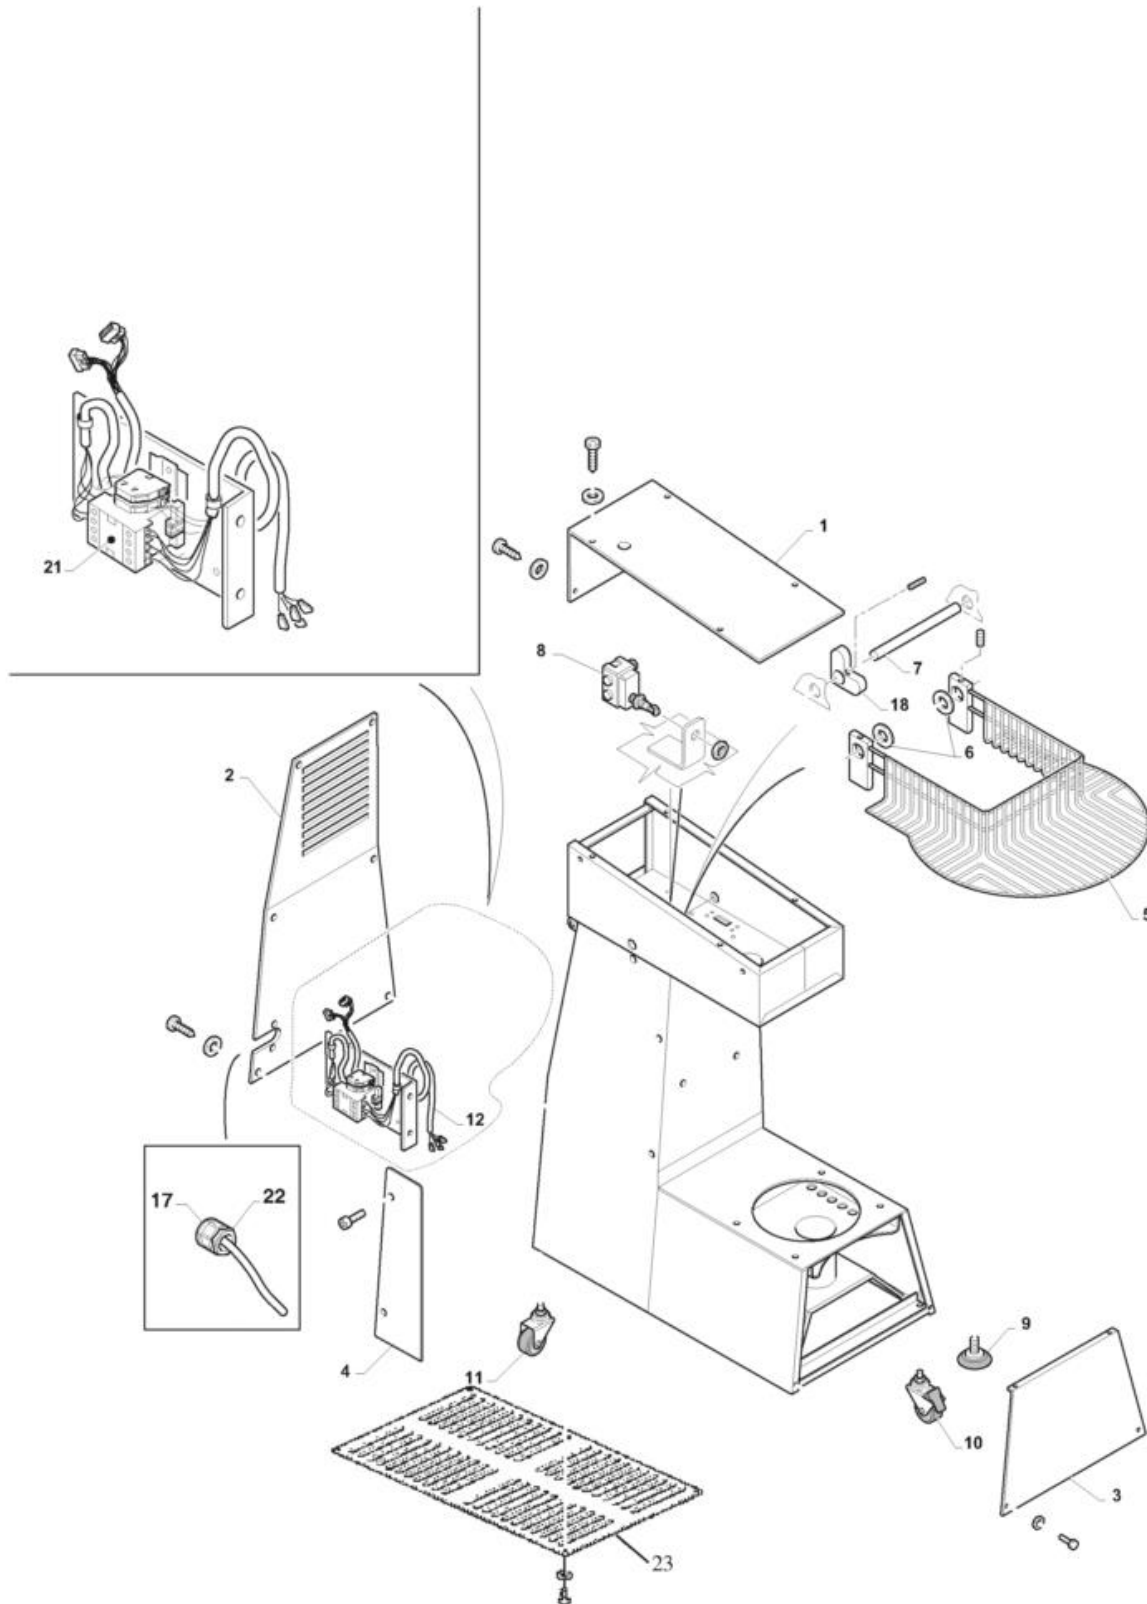

- 1 Comandi 1 VEL
- 2 Trasmissione moto testata fissa
- 3 Vasca fissa
- 4 Struttura 1velocità

Pos	Codice	Descrizione	notes	
0001	AM482	Targa comandi		
0002	EF089	Pulsante doppio		
0003	EC028	Temporizzatore		
0004	AC006	Manopola timer		
0005	E1C01	Scatola comandi		

Pos	Codice	Descrizione	notes	
0001	AH035	Spirale		
0002	KE360	Albero spirale		
0003	AB080	Cuscinetto		
0004	KE362	Supporto albero spirale		
0005	AB079	Cuscinetto		
0006	KE358	Pignone spirale Z15		
0007	KE357	Pignone trasmissione Z25		
0008	KE372	Catena		
0009	KD104	Supporto		
0010	KE363	Albero trasmissione		
0011	KE370	Pignone vasca Z18		
0012	KE373	Catena		
0013	ES320	Motore M71		
0014	KD099	Riduttore		

Pos	Codice	Descrizione	notes	
0001	SQ040	Vasca		
0003	KE355	Albero		
0004	AE191	Distanziale		
0005	KE371	Corona		
0006	AB174	Cuscinetto		
0007	AB079	Cuscinetto		

Pos	Codice	Descrizione	notes	
0001	E1P04	Coperchio		
0002	E1P03	Schienale		
0003	E1P02	Chiusura		
0004	O1P12	Salvamani		
0005	AH109	Griglia		
0006	AD280	Boccola		
0007	KE388	Albero		
0008	EG032	Microinterruttore + rotella		
0009	AD109	Piedino		
0010	50RAA75568	TV83/99 RUOTA FRENATA 520FR	Optional	
0011	50RAA75576	TV83 RUOTA GIREVOLE D=60MM	Optional	
0012	E1C02	Staffa cablata		
0017	AD198	Pressacavo PG13		
0018	E5P06	Fermo		
0021	EN170	Teleruttore		
0022	AD202	Dado		
0023	E1P05	Fondo		