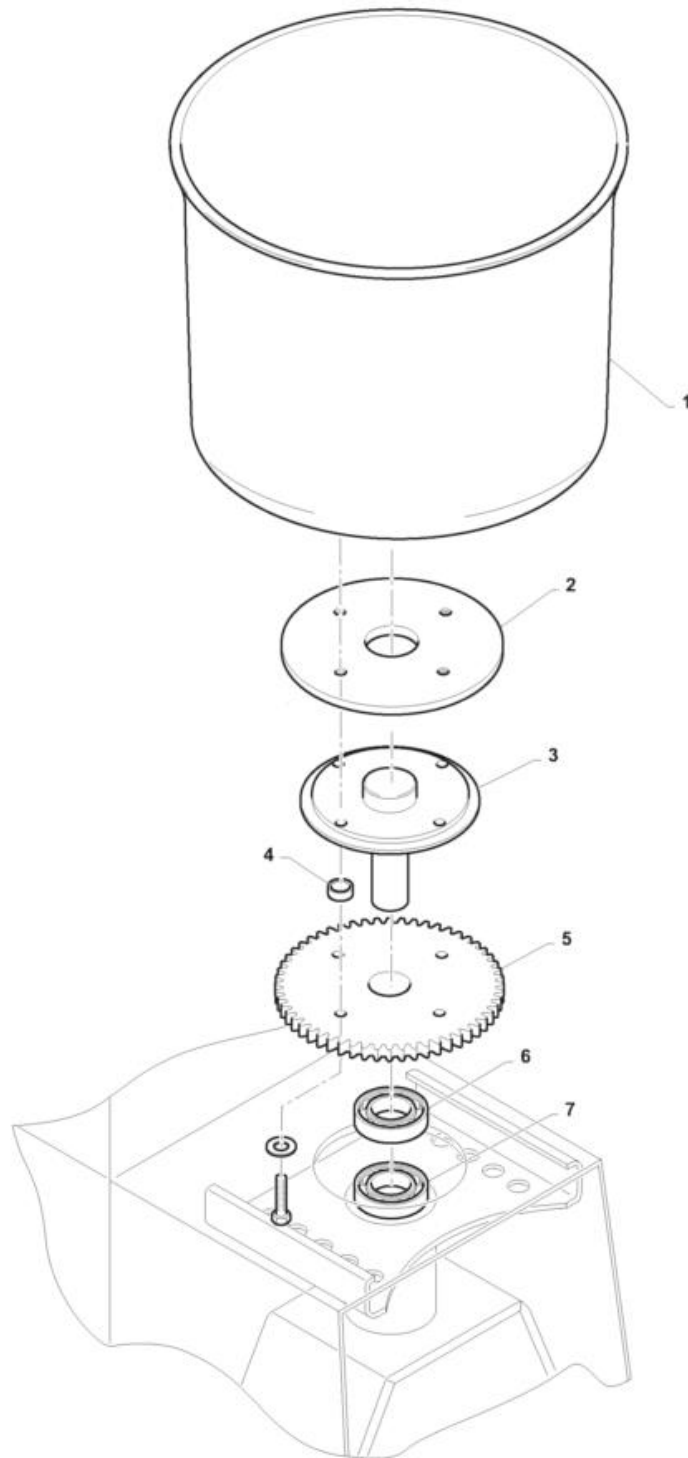

- 1 Comandi 1 VEL
- 2 Trasmissione moto testata fissa
- 3 Vasca fissa
- 4 Struttura 1velocità

Pos	Codice	Descrizione	notes	
0001	AM482	Targa comandi		
0002	EF089	Pulsante doppio		
0003	EC028	Temporizzatore		
0004	AC006	Manopola timer		
0005	E1C01	Scatola comandi		

Pos	Codice	Descrizione	notes	
0001	AH035	Spirale		
0002	KE360	Albero spirale		
0003	AB080	Cuscinetto		
0004	KE362	Supporto albero spirale		
0005	AB079	Cuscinetto		
0006	KE358	Pignone spirale Z15		
0007	KE357	Pignone trasmissione Z25		
0008	KE372	Catena		
0009	KD104	Supporto		
0010	KE363	Albero trasmissione		
0011	KE370	Pignone vasca Z18		
0012	KE373	Catena		
0013	ES320	Motore M71		
0014	KD099	Riduttore		

Pos	Codice	Descrizione	notes	
0001	SQ040	Vasca		
0003	KE355	Albero		
0004	AE191	Distanziale		
0005	KE371	Corona		
0006	AB174	Cuscinetto		
0007	AB079	Cuscinetto		

Pos	Codice	Descrizione	notes	
0001	E1P04	Coperchio		
0002	E1P03	Schienale		
0003	E1P02	Chiusura		
0004	O1P12	Salvamani		
0005	AH109	Griglia		
0006	AD280	Boccola		
0007	KE388	Albero		
0008	EG032	Microinterruttore + rotella		
0009	AD109	Piedino		
0010	50RAA75568	TV83/99 RUOTA FRENATA 520FR	Optional	
0011	50RAA75576	TV83 RUOTA GIREVOLE D=60MM	Optional	
0012	E1C02	Staffa cablata		
0017	AD198	Pressacavo PG13		
0018	E5P06	Fermo		
0021	EN170	Teleruttore		
0022	AD202	Dado		
0023	E1P05	Fondo		