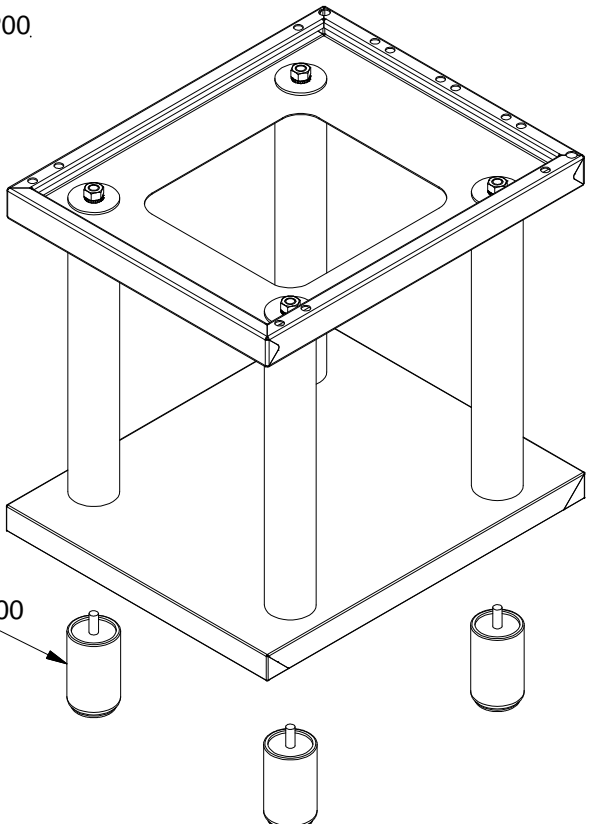

MAGICLOTUS 60

NEUTRO / NEUTRAL ELEMENTS / NEUTRALE ELEMENTE / ELEMENTES NEUTRES

M/S-63 M/S-64 M/S-66 M/S-67 M/S-68 M/S-69 M/S-610

Page	Pos	Code	Description
001		531048400	INOX LEG Ø1"3/4 100-165 M10