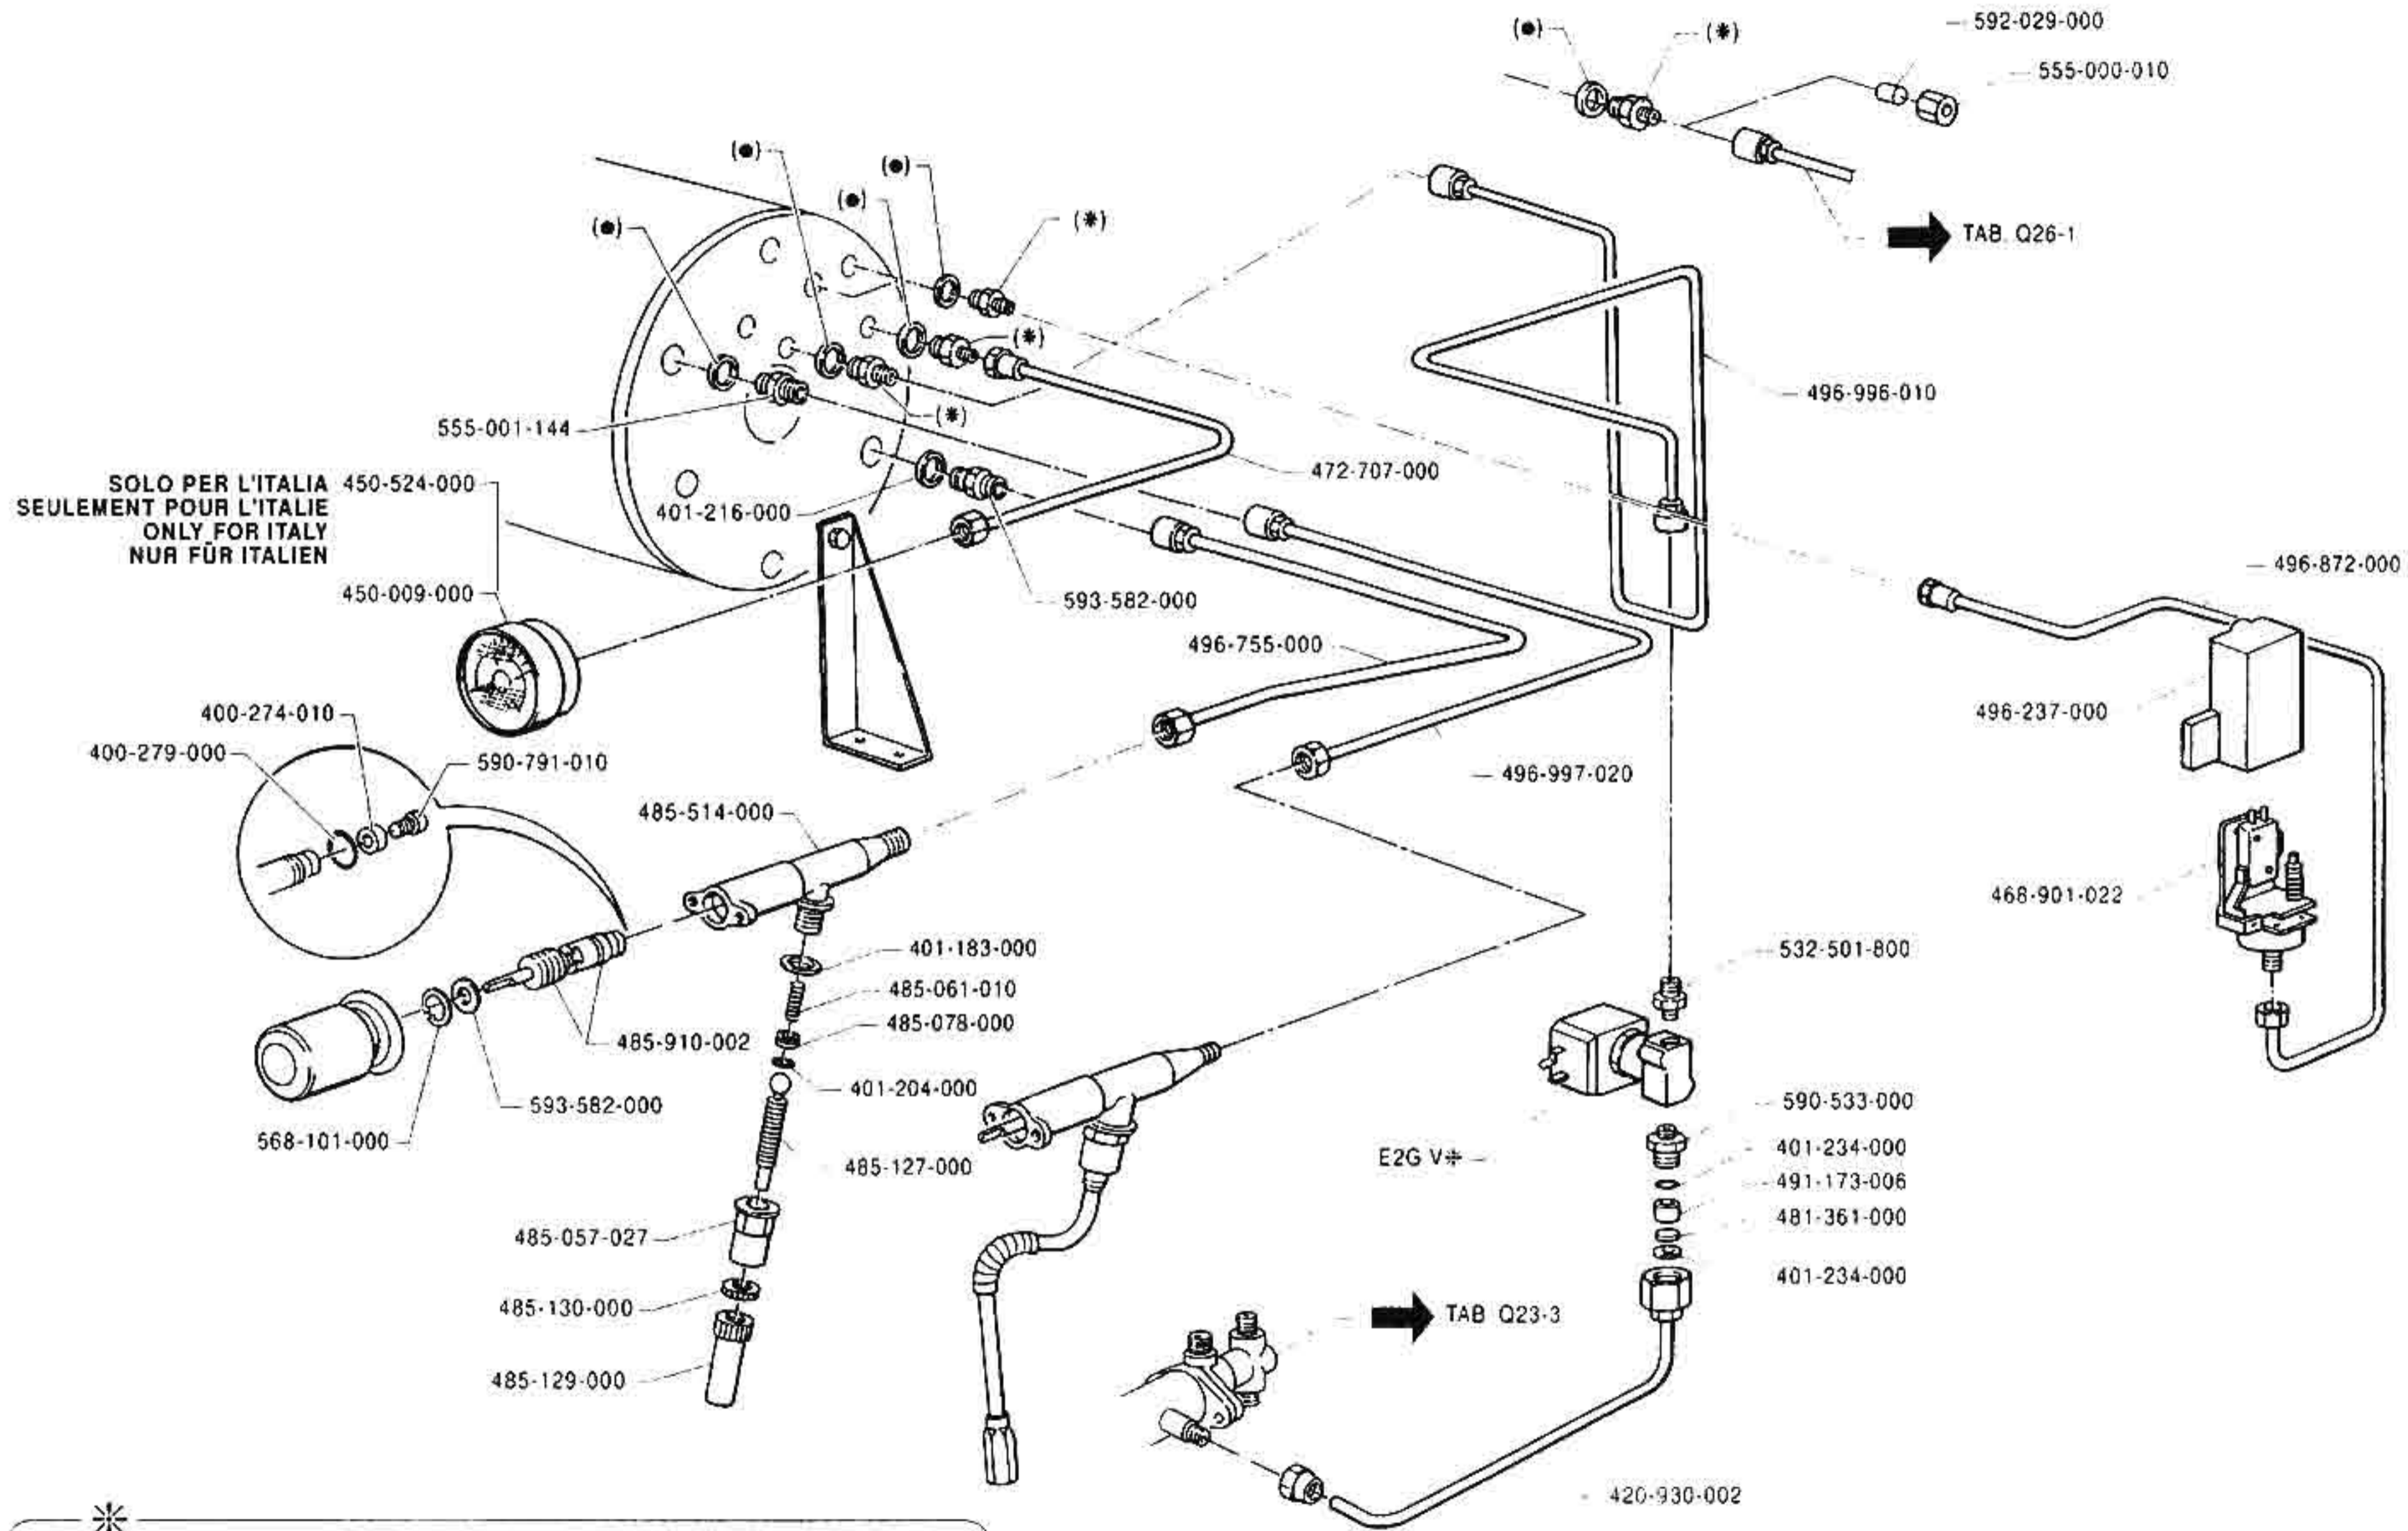

	435-074-000		435-554-004	(□)
	435-538-004			

(A) = 150 mm 457-177-006
 210 mm 457-207-006
 (●) Ø 0.5 = 491-150-000
 Ø 0.8 = 491-173-006

EQUIPAGGIAMENTO CALDAIA // M28 SELECTRON • BASIC LA CIBALI

SOLO PER L'ITALIA
SEULEMENT POUR L'ITALIE
ONLY FOR ITALY
NUR FÜR ITALIEN