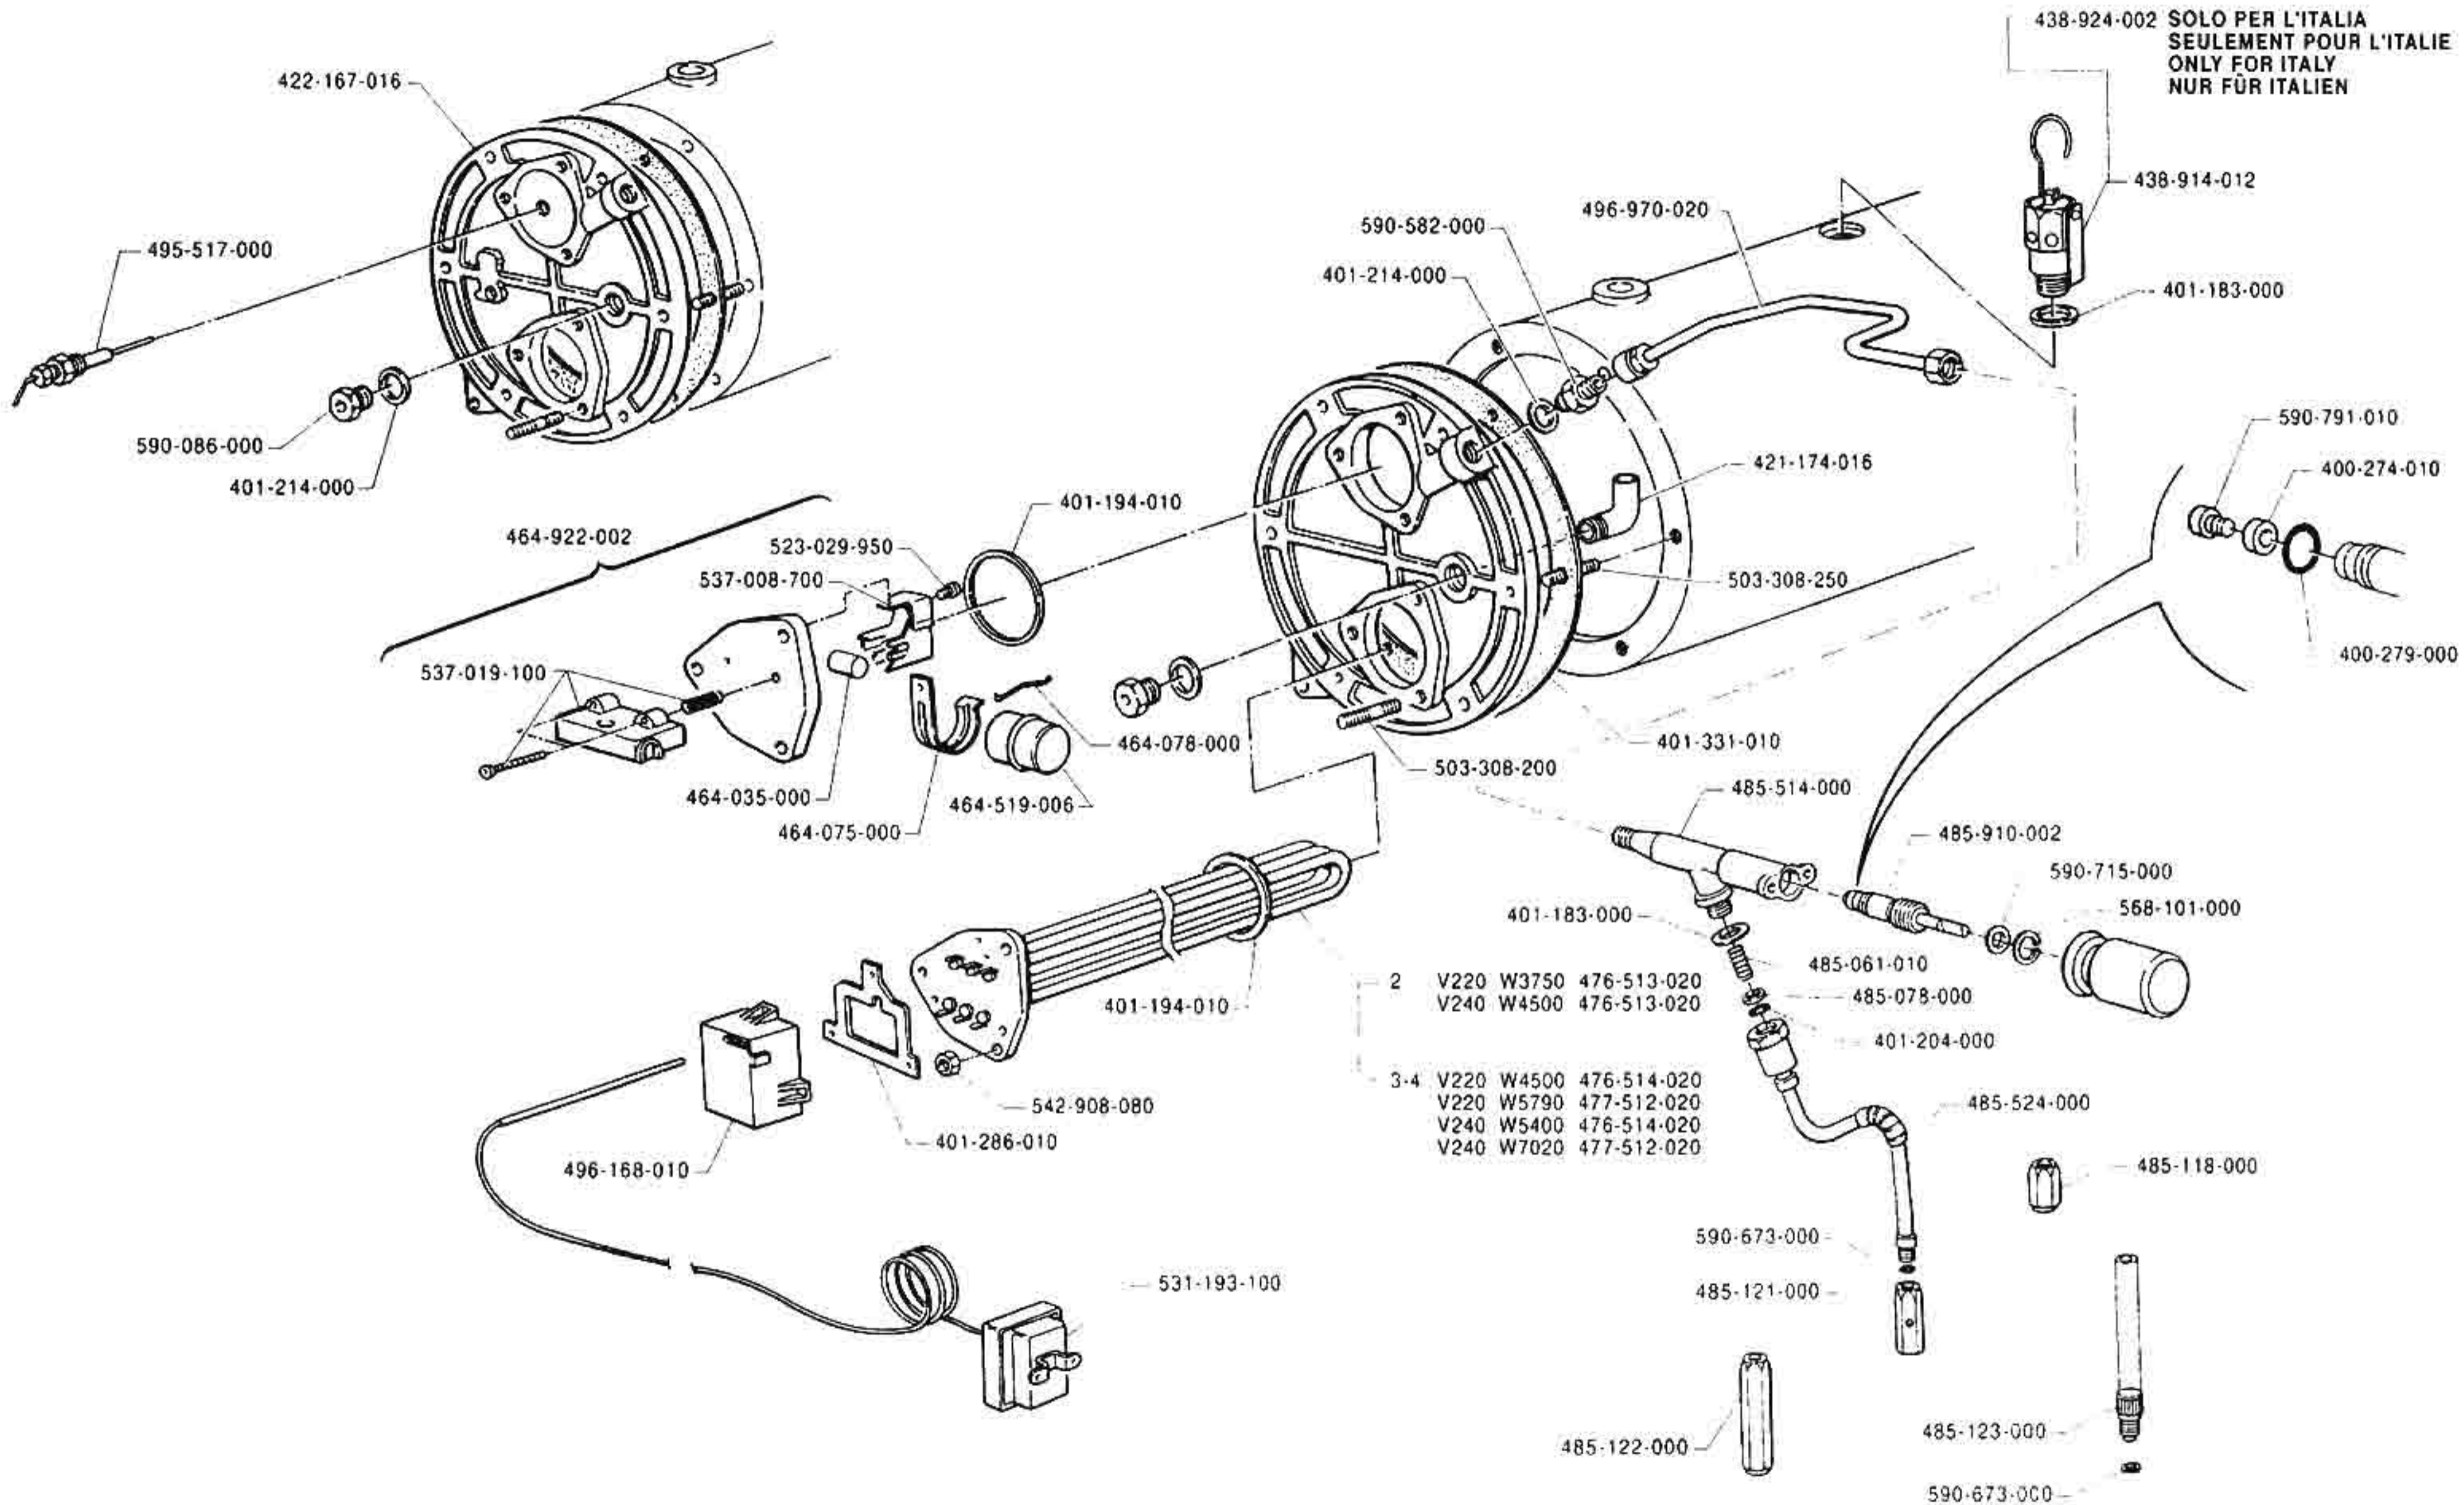

	435-074-000		435-554-004	(□)
	435-538-004			

(A) = 150 mm 457-177-006
 210 mm 457-207-006
 (●) Ø 0.5 = 491-150-000
 Ø 0.8 = 491-173-006

EQUIPAGGIAMENTO CALDAIA // M28 SELECTRON • BASIC LA CIBALI

SOLO PER L'ITALIA
SEULEMENT POUR L'ITALIE
ONLY FOR ITALY
NUR FÜR ITALIEN