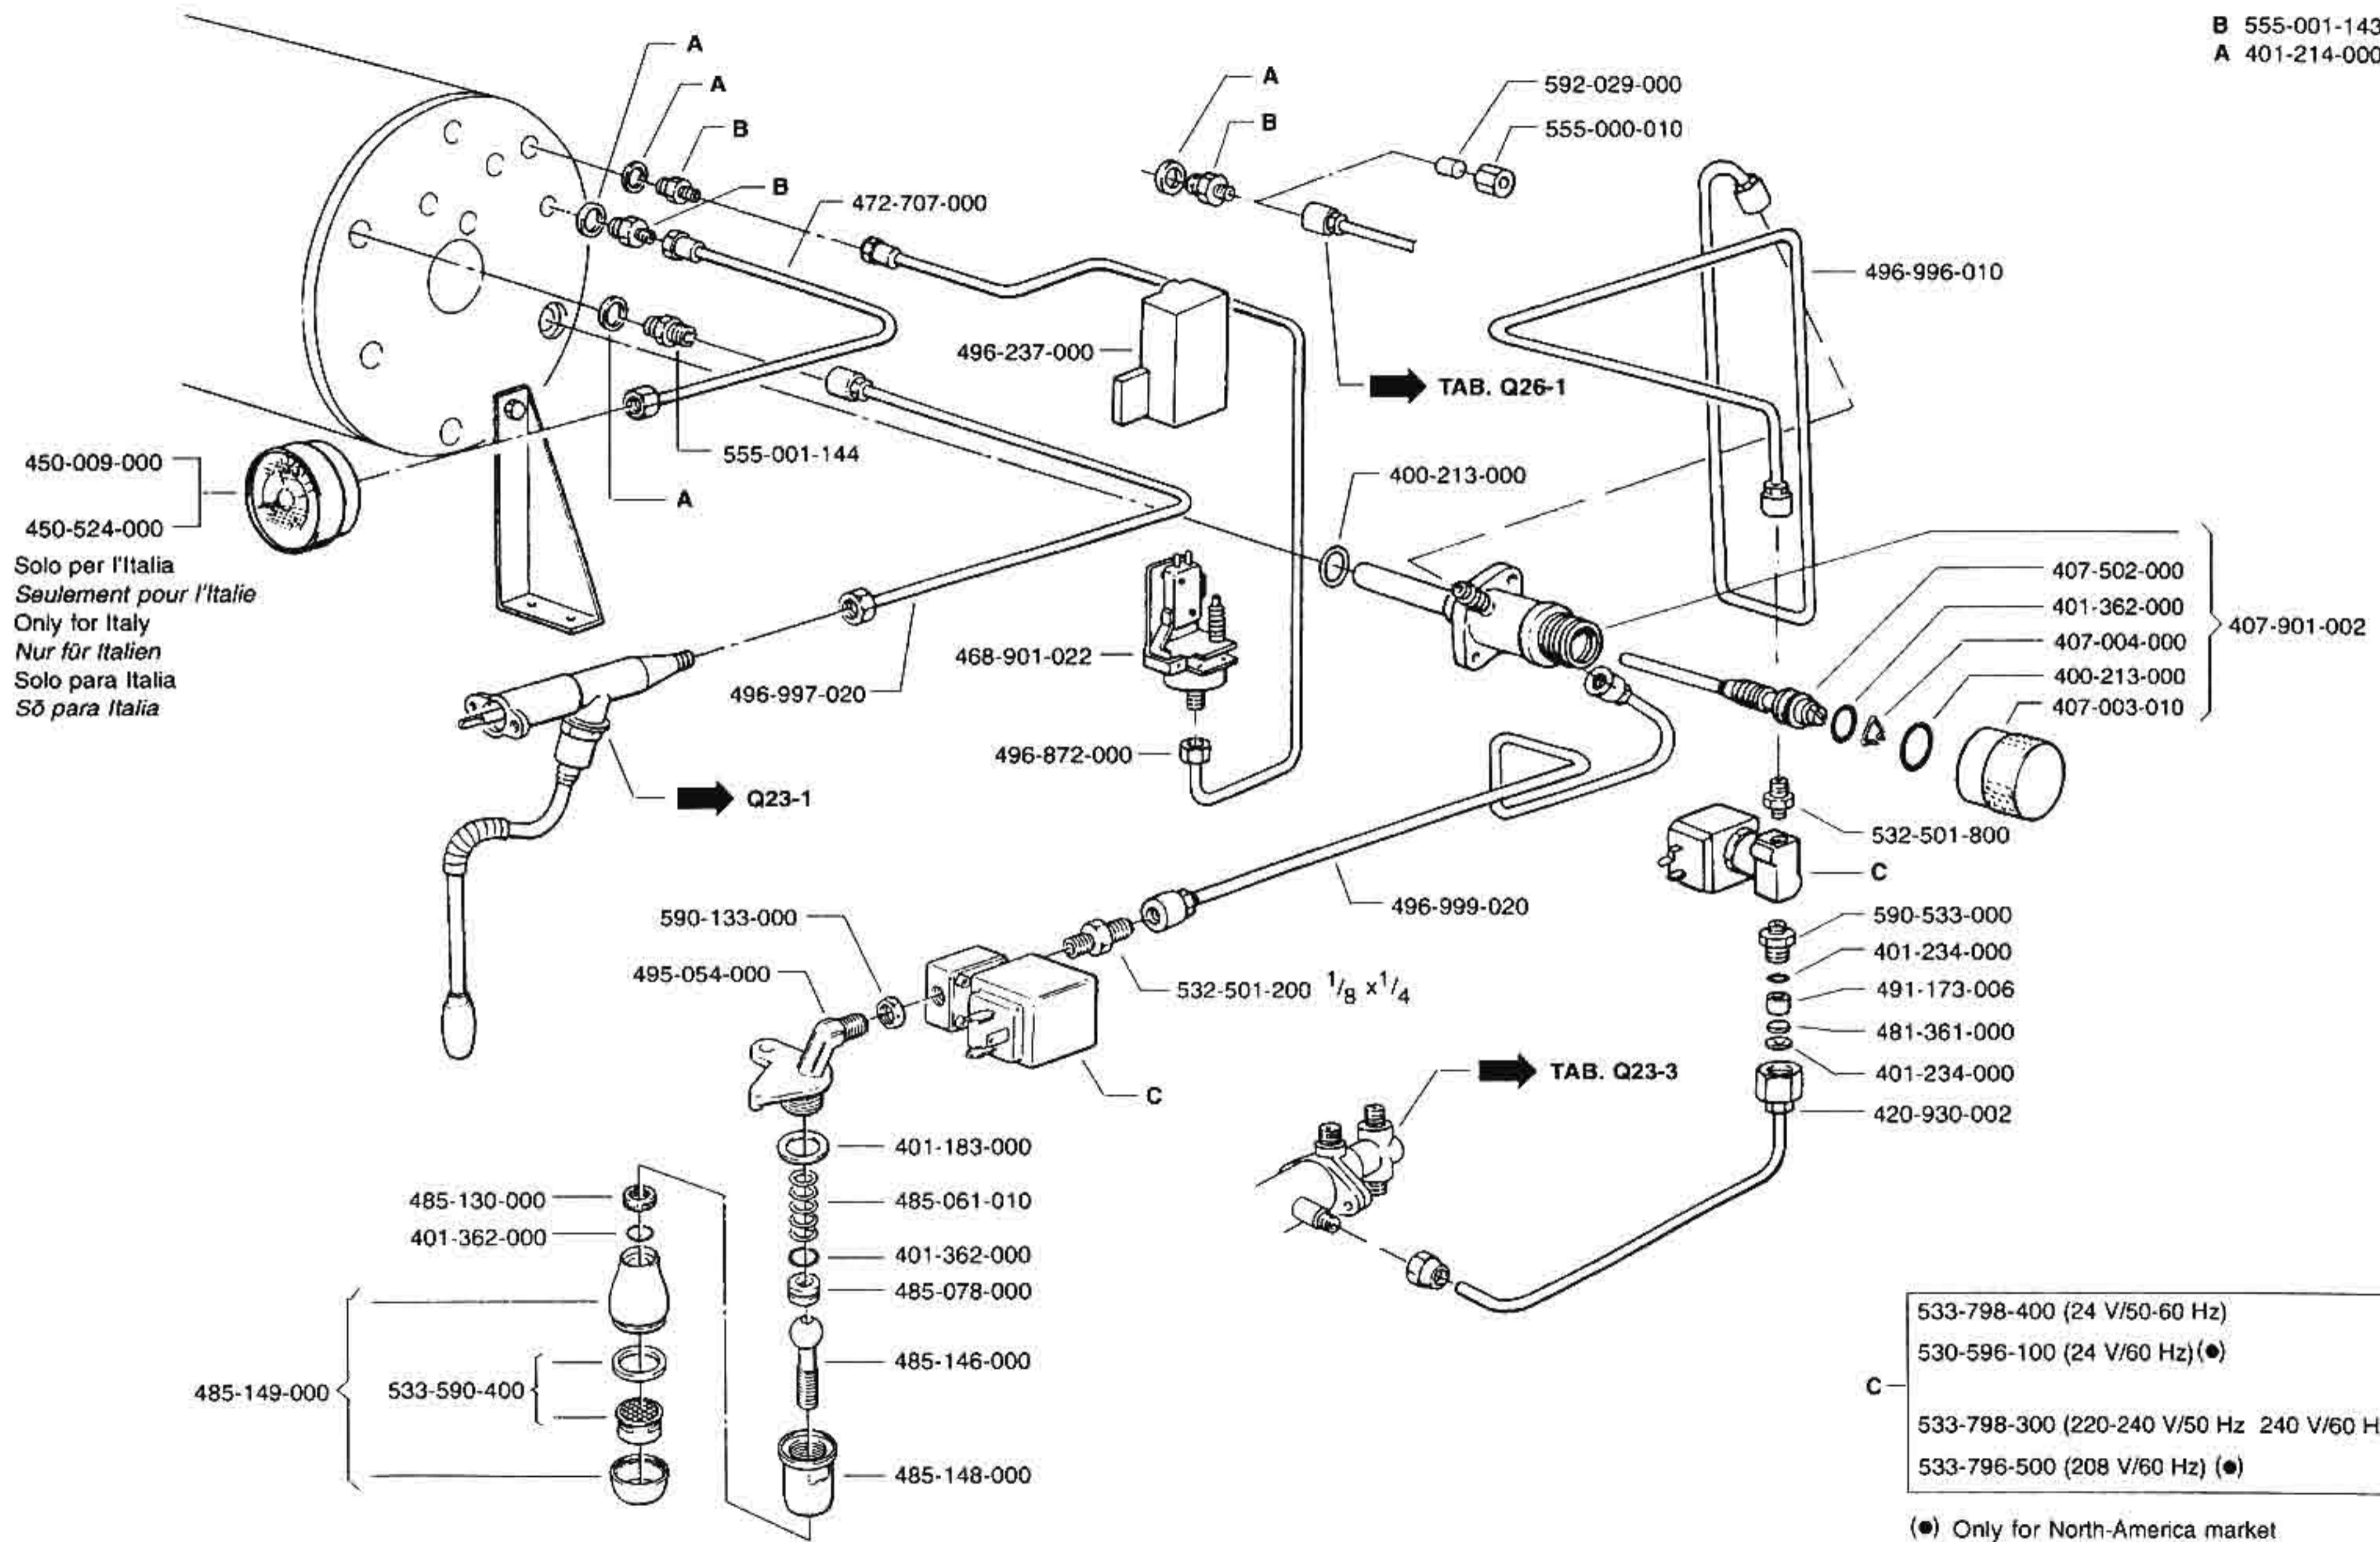

EQUIPAGGIAMENTO CALDAIA M28 SELECTRON-BASIC

B 555-001-143
A 401-214-000

M 28

EQUIPO DE CALDERA
EQUIPAMENTO DA CALDEIRA

BOILER EQUIPMENT
KESSEL-AUSRÜSTUNG

EQUIPAGGIAMENTO CALDAIA
EQUIPEMENT CHAUDIERE

ED. 06-99
AUSGABE

TAB. Q23-4