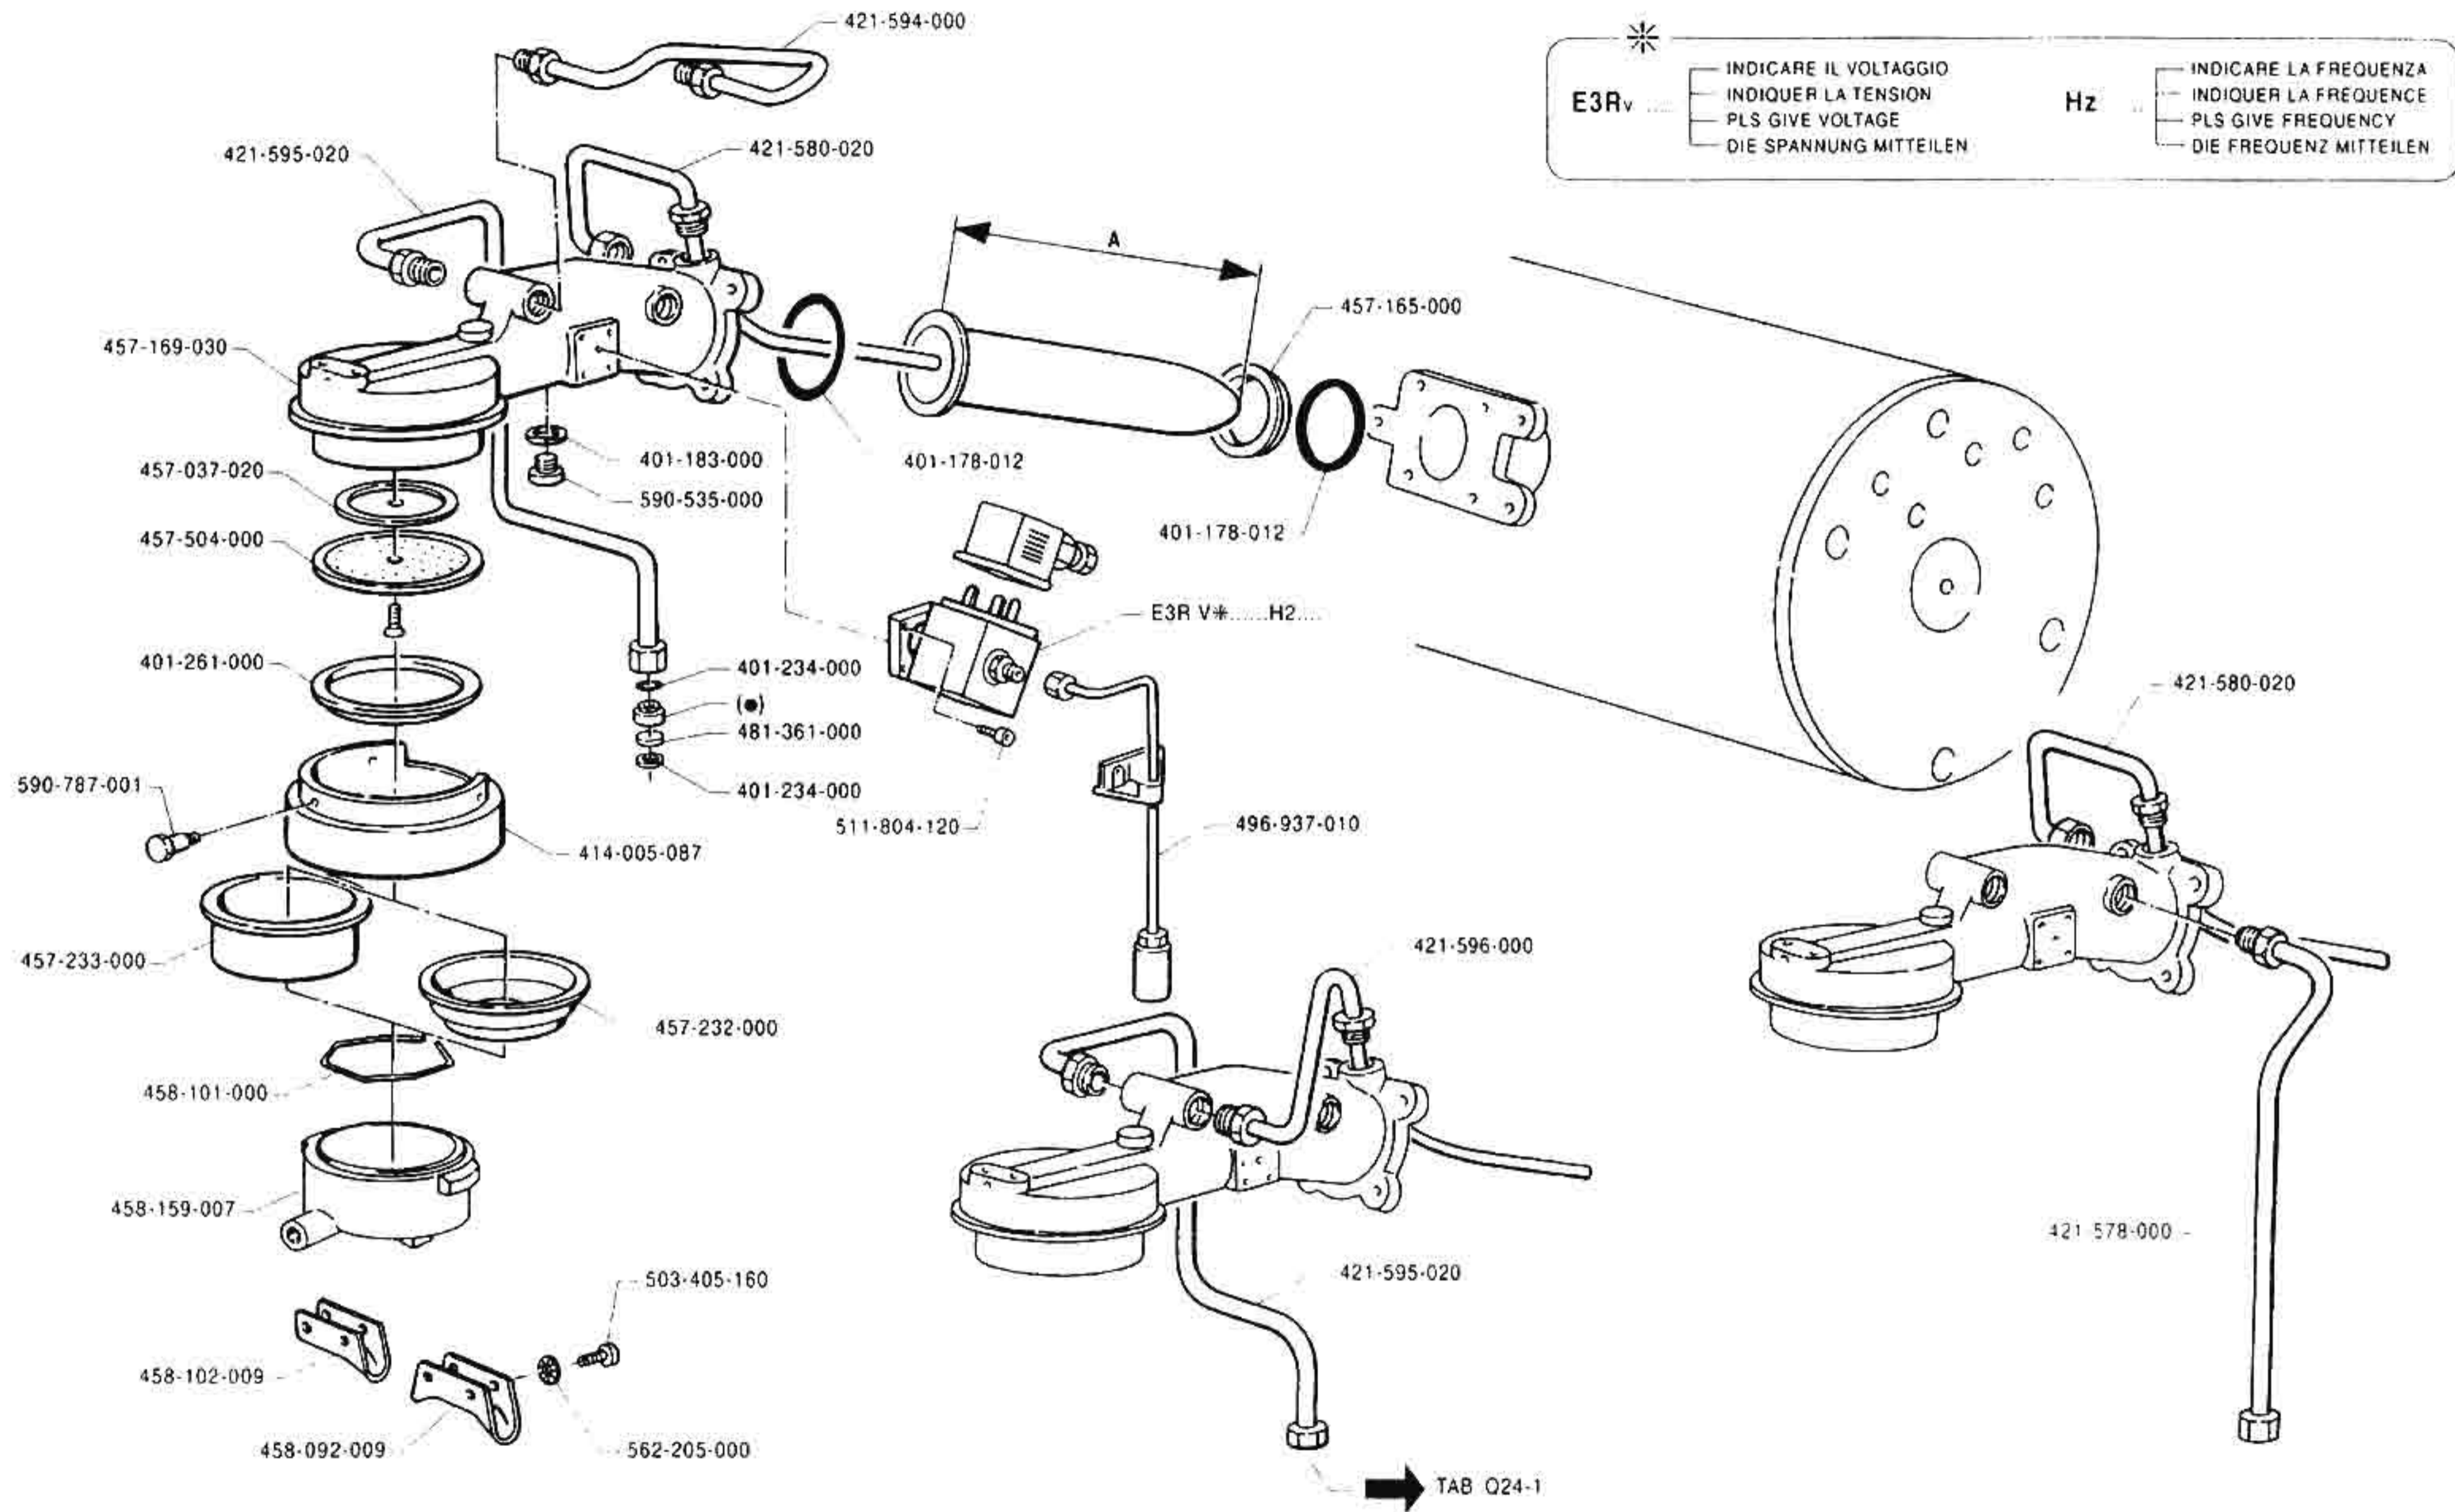

	435-074-000		435-554-004	(□)
	435-538-004			

(A) = 150 mm 457-177-006
 210 mm 457-207-006
 (●) Ø 0.5 = 491-150-000
 Ø 0.8 = 491-173-006

EQUIPAGGIAMENTO CALDAIA // M28 SELECTRON • BASIC LA CIBALI

SOLO PER L'ITALIA
SEULEMENT POUR L'ITALIE
ONLY FOR ITALY
NUR FÜR ITALIEN