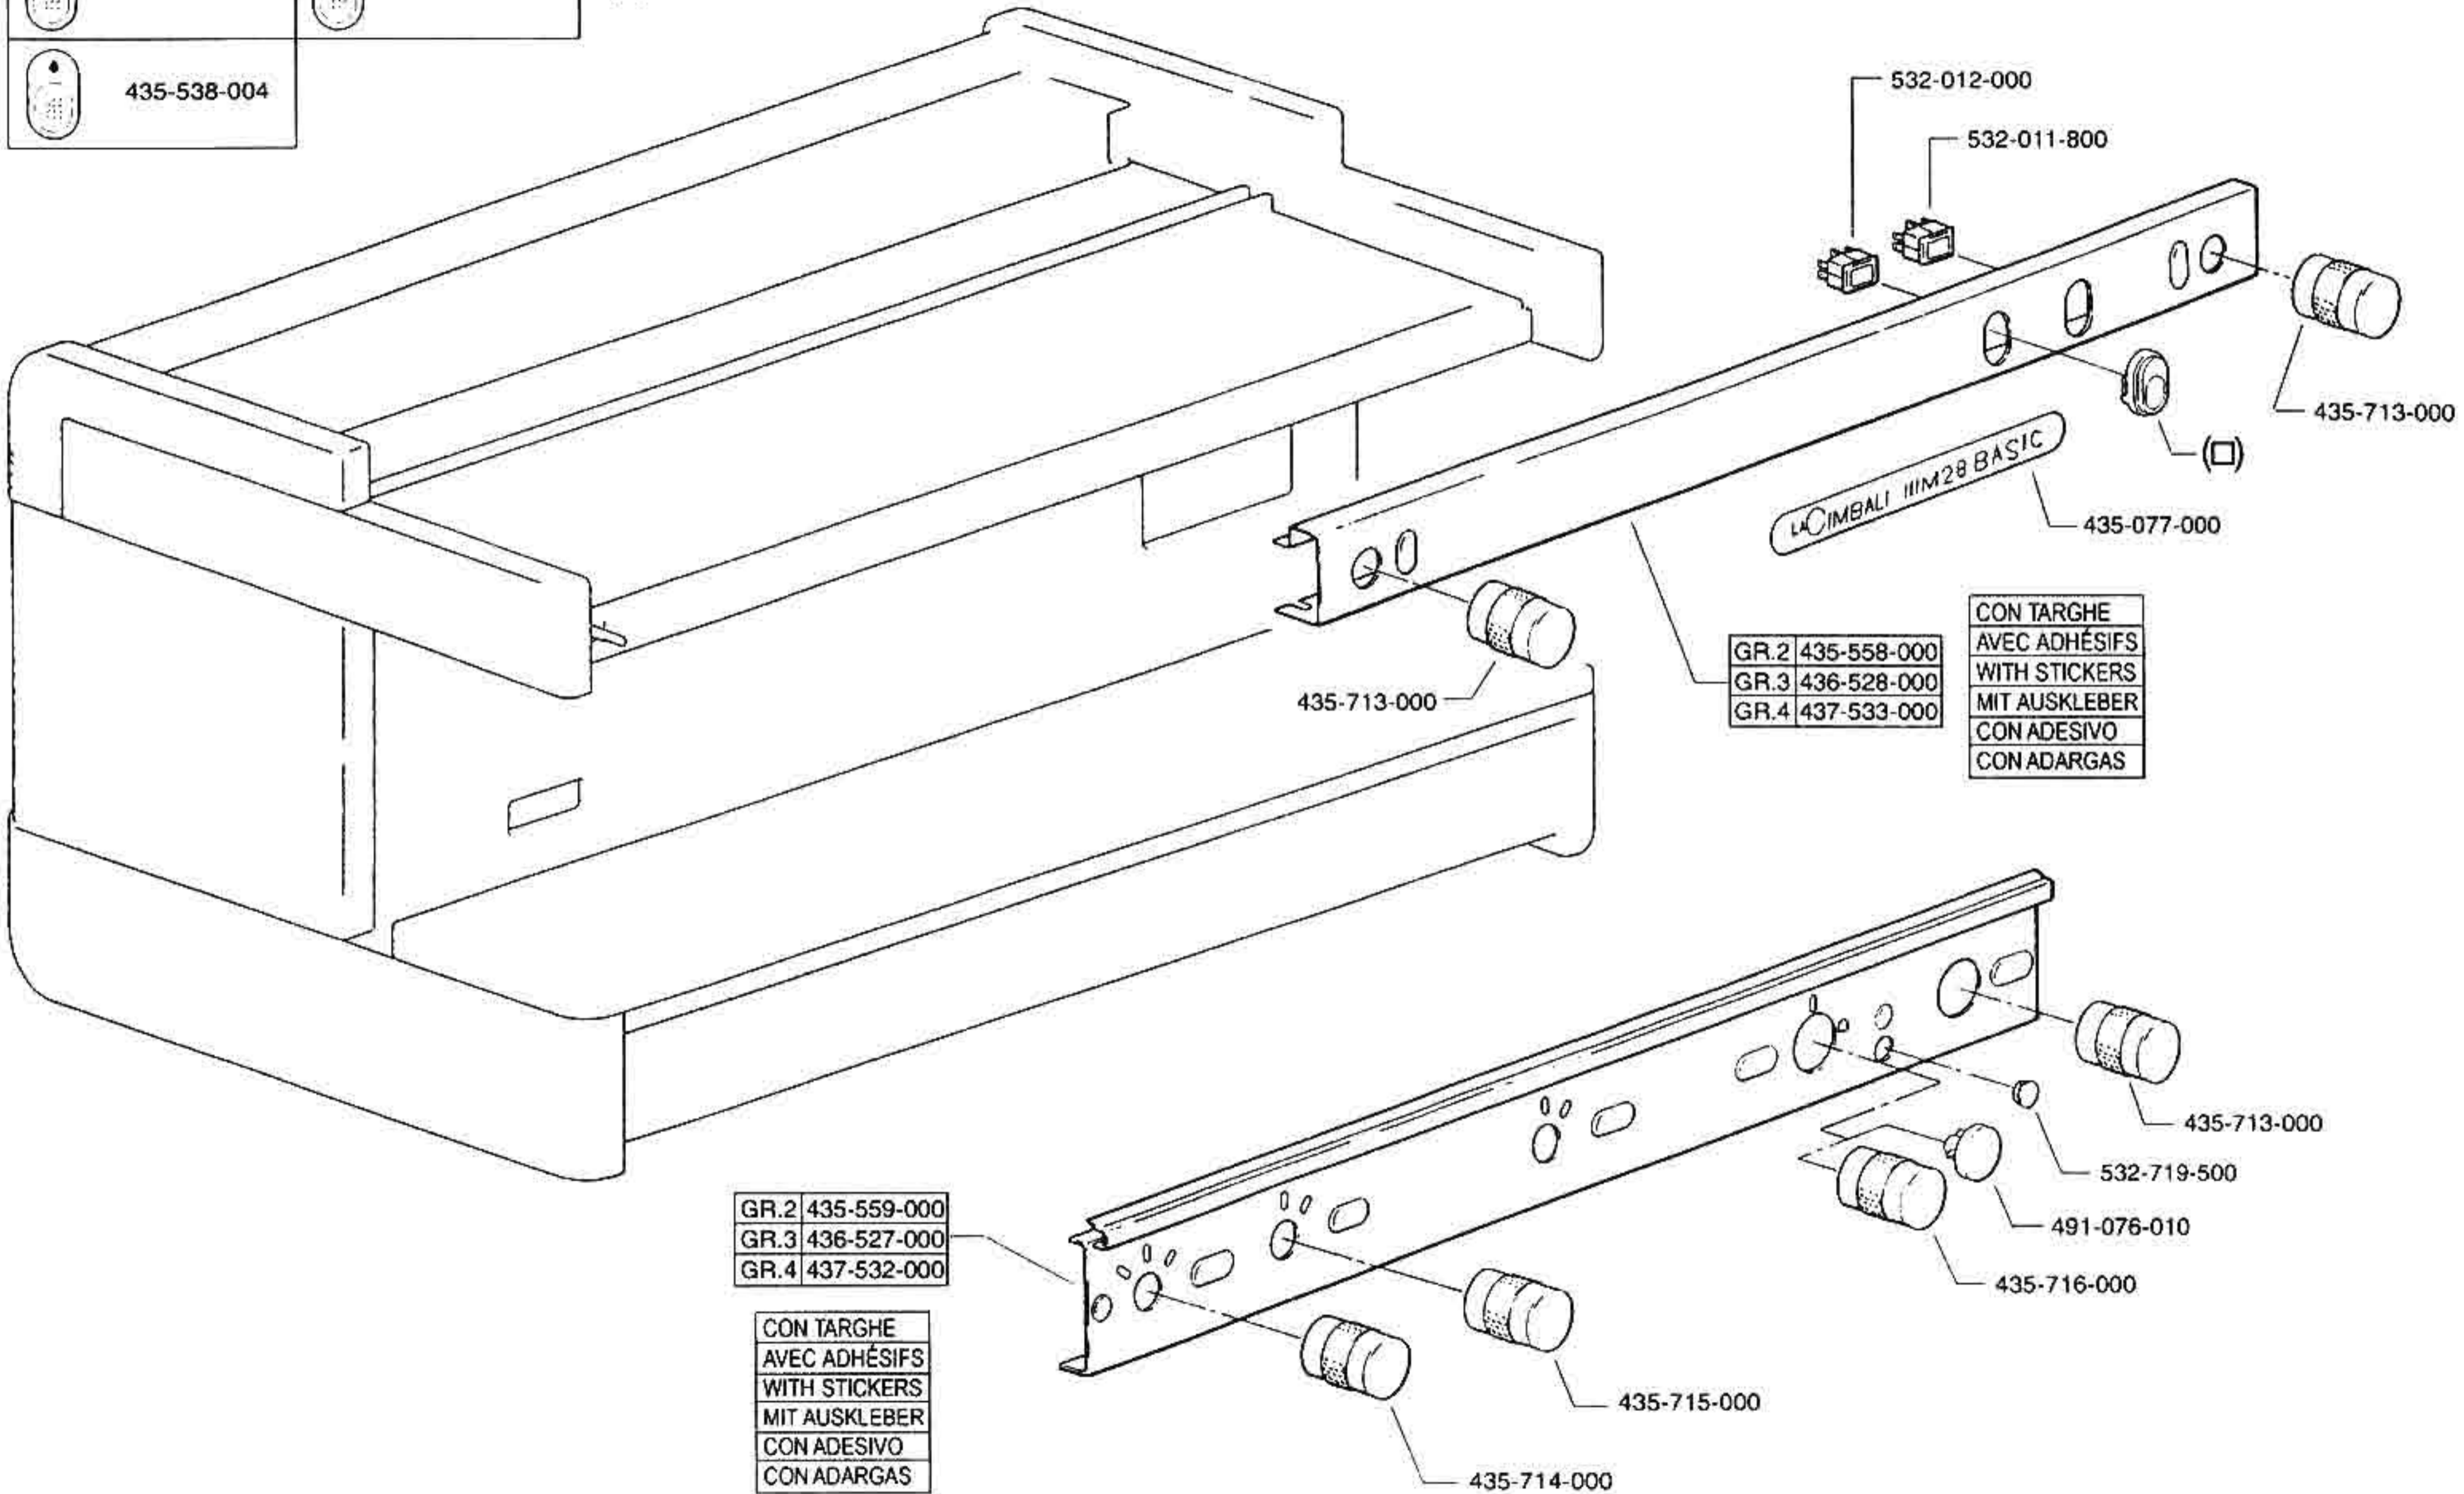

	435-074-000		435-554-004	(□)
	435-538-004			

(A) = 150 mm 457-177-006
 210 mm 457-207-006
 (●) Ø 0.5 = 491-150-000
 Ø 0.8 = 491-173-006

EQUIPAGGIAMENTO CALDAIA // M28 SELECTRON • BASIC LA CIBALI

SOLO PER L'ITALIA
SEULEMENT POUR L'ITALIE
ONLY FOR ITALY
NUR FÜR ITALIEN