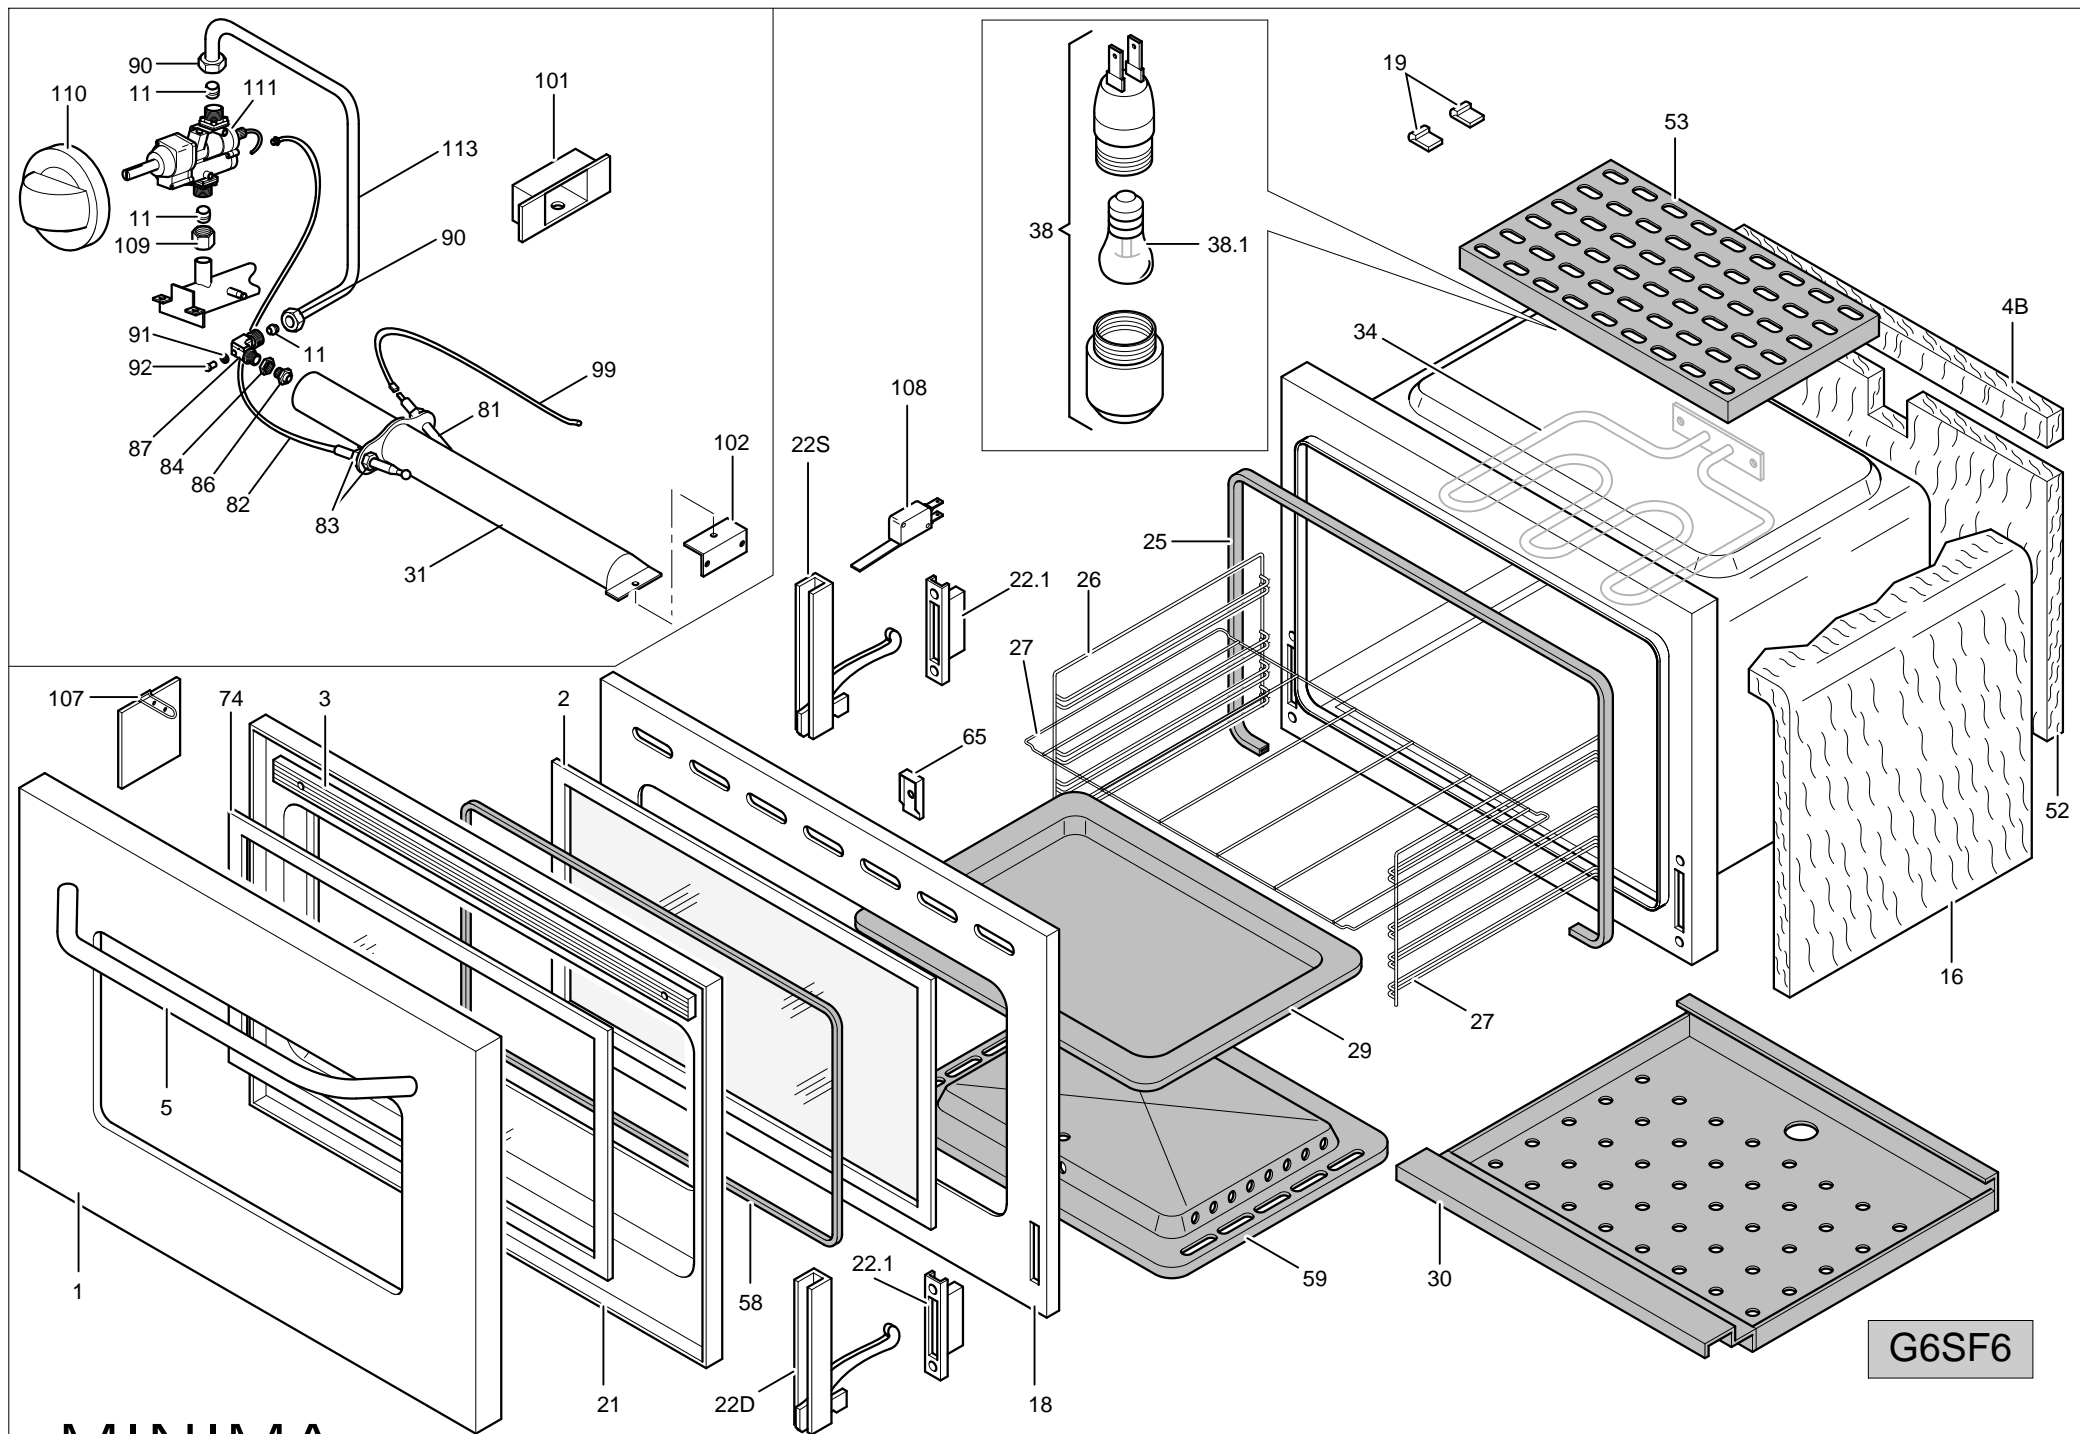

G6SF6

MINIMA

TAV. 440

MINIMATAV.440	2	RIC0002545	CRISTALLO INTERNO F/90 MEMORIA RETT.	CRYSTAL INTERIEUR F/90	INSIDE PLATE GLASS F/90	KRISTALL INTERN F/90
MINIMATAV.440	26	9626153900	GRIGLIA INTERNA SAGOMATA F/90	GRILLE INTERIEURE FAÇONNEE F/90	SHAPED INSIDE GRILL F/90	PROFILGITTER INNEN F/90
MINIMATAV.440	3	3120001600	LISTA RINFORZO MANIGLIA E	LATTE RENFORCEMENT POIGNEE E	HANDLE STIFFENER E	VERSTÄRKUNGSLEISTE GRIFF UND
MINIMATAV.440	59	3160000904	PIANO ESTRAIBILE G90 NERO	PLAN EXTRACTIBLE G/90L NOIR	EXTRACTABLE TABLE G/90 BLACK	AUSZIEHBARE PLATTE G/90 SCHWARZ
MINIMATAV.440	107	3200003900	SQUADRA SUPPORTO SICUREZZA PORTA GL	EQ.SUPP. SECURITE PORTE GL	DOOR SAFETY TOP SQUARE GL	SQ TÜR SICHERHEITSVORR. GL
MINIMATAV.440	110	RTCU600177	MANOPOLA TER. F G4SF6	BOUTON DU THERMOSTAT F G4SF6	THERMOSTAT KNOB F G4SF6	THERMOSTATKUGELGRIFF
MINIMATAV.440	18	3070004104	FACCIATA 90 G. NERO	FAÇADE 90G.NOIRE	FRONT 90 G.BLACK	VORDERSEITE SCHWARZ 90 G.
MINIMATAV.440	74	9666312700	CRISTALLO PORTA MR10 F/90	CRYSTAL PORTE MR10 F/90	DOOR PLATE GLASS MR10 F/90	KRISTALL OFENTÜR MR10 F/90
MINIMATAV.440	11	9404701100	BICONO DIS. 2077/6	BICONE DIS 2077/6	BI-CONE DIS 2077/6	DOPPELKONUS DIS 2077/6
MINIMATAV.440	22.01	9626107200	PORTARULLINO CERNIERA PORTA	PORTE-ROULEAU CHARNIERE PORTE	DOOR HINGE PIN-HOLDER	ROLLENFÜHRUNG TÜRSCHARNIER
MINIMATAV.440	22D	9626107000	CERNIERA PORTA DX F/90	CHARNIERE PORTE D.TE F/90	DOOR HINGE, RH F/90	SCHARNIER RECHTE TÜR F/90
MINIMATAV.440	22.01	9626107200	PORTARULLINO CERNIERA PORTA	PORTE-ROULEAU CHARNIERE PORTE	DOOR HINGE PIN-HOLDER	ROLLENFÜHRUNG TÜRSCHARNIER
MINIMATAV.440	30	3100000900	FONDO ESTERNO 90 GAS	BOITE SUPPORT BRULEUR GL	BURNER HOLDER GL	KASTENHALTERUNG BRENNER GL
MINIMATAV.440	1	3170004340	BOMBATO PORTA F/90 INOX FINESTRA QUADRATA	BOMBE PORTE F/90 INOX	CONVEX DOOR F/90 ST.STEEL	GEWÖLBTE TÜR F/90 EDELSTAHL
MINIMATAV.440	58	9686374200	GUARNIZIONE RIGIDA CRISTALLO INTERNO F/90	JOINT RIGIDE CRYSTAL INTERIEUR F/90	INSIDE PLATE GLASS STIFF GASKET F/90	HARTE DICHTUNG KRISTALL INNEN F/90
MINIMATAV.440	21	3040000904	CONTROPORTA M NERO	FAUSSE PORTE M NOIRE	COUNTER-DOOR M BLACK	GEGENTÜR M SCHWARZ
MINIMATAV.440	52	9807226200	PANNELLO ISOLANTE SCHIENA F/90	PANNEAU ISOLANT DOS F/90	BACK INSULATING PANEL F/90	ISOLIERPANEEL
MINIMATAV.440	16	9807209600	MATERASSINO ISOLANTE F/90	PETIT MATELAS ISOLANT F/90	INSULATING PAD F/90	ISOLIERMATTE F/90
MINIMATAV.440	27	9626156000	GUIDA LATERALE F/90	GUIDE LATERALE F/90	SIDE GUIDE F/90	SEITLICHE FÜHRUNG F/90
MINIMATAV.440	29	3140000004	PADELLA 90 NERO	POELE E NOIRE	FRYPAN AND BLACK	PFANNE SCHWARZ
MINIMATAV.440	5	9636273200	MANIGLIA PONTE INOX	POIGNEE PONT INOX	ST.STEEL HANDLE	EDELSTAHL BÜGELGRIFF
MINIMATAV.440	22.01	9626107200	PORTARULLINO CERNIERA PORTA	PORTE-ROULEAU CHARNIERE PORTE	DOOR HINGE PIN-HOLDER	ROLLENFÜHRUNG TÜRSCHARNIER
MINIMATAV.440	90	9404701500	DADO DIS. 2077/7 PORTAINIETTORE	ECROU DIS.2077/7 PORTE-INJECTEUR	NUT DIS.2077/7 INJECTOR-HOLDER	MUTTER DIS. 2077/7 DÜSENHALTER
MINIMATAV.440	19	9606026300	PIASTRINA BLOCCA BULBO F/GAS MO/A30	PALAUQUETTE BLOQUE BOULE F/GAZ MO/A30	BULB STOP-PLATE F/GAS MO/A30	WULST-FESTSTELLPLATTE F/GAS MO/A30
MINIMATAV.440	111	RTCU600180	TERMOSTATO GAS G6SF6 140/260	THERMOSTAT GAZ	GAS THERMOSTAT	GAS THERMOSTAT
MINIMATAV.440	101	3200004100	SQUADRA SUPPORTO INIETTORE G90	LE SUPPORT DE INJECTEUR	INJECTOR BRACKET	DÜSE-KLAMMER
MINIMATAV.440	53	3180001900	SCATOLA CAMINO G/90	BOITE CHEMINEE G/90	CHIMNEY BOX G/90	KAMINKASTEN G/90
MINIMATAV.440	113	RTCU600203	TUBO ALIMENT. BRUC. FOR. G6SF6	TUY.AL.BRUL..F.G6SF6	BURNER FEEDING HOSE F.G6SF6	ZUFUHRROHR BRENNER G6SF6
MINIMATAV.440	11	9404701100	BICONO DIS. 2077/6	BICONE DIS 2077/6	BI-CONE DIS 2077/6	DOPPELKONUS DIS 2077/6
MINIMATAV.440	38	9303310000	PORTALAMPADA SCHERMATO	DOUILLE BLINDEE	SHIELDED LAMP-HOLDER	LAMPENHALTERUNG MIT SCHUTZ
MINIMATAV.440	109	RTCU600050	DADO FISS. TERM. GAS	ECROU FIXAGE HERMOSTAT	NUT TO FIX THERMOSTAT	MUTTER THERMOSTATANSCHLUSS
MINIMATAV.440	90	9404701500	DADO DIS. 2077/7 PORTAINIETTORE	ECROU DIS.2077/7 PORTE-INJECTEUR	NUT DIS.2077/7 INJECTOR-HOLDER	MUTTER DIS. 2077/7 DÜSENHALTER
MINIMATAV.440	38.01.00	9303310100	LAMPADA P/PORTALAMPADA SCHERMATO	LAMPE P/DOUILLE BLINDEE	LAMP P/SHIELDED LAMP-HOLDER	LAMPE/LAMPENHALTERUNG MIT SCHUTZ
MINIMATAV.440	4B	3996000300	PANNELLO ISOLANTE SOTTOCAMINO F/GAS	PANNEAU ISOLANT CIEL F/60	TOP INSULATING PANEL F/60	ISOLIERPANEEL OBEN F/60
MINIMATAV.440	91	9404504100	RONDELLA PIANA RAME D.5,5X9	RONDELLE PLANE CUIVRE D.5,5X9	PLAIN WASHER, COPPER D.5,5X9	KUPFERSCHEIBE D.5,5X9
MINIMATAV.440	34	RIC0002548	RESISTENZA GRILL F/90	RESISTANCE GRILL F/90	GRILL RESISTOR F/90	GRILLWIDERSTAND F/90
MINIMATAV.440	92	9404106600	VITE METRICA DIS. UNI 5739 M5X8 TEST. ZINCATA	VIS METRIQUE DIS.UNI 5739 M5X8 TETE.ZINGUEE	METRIC SCREW DWG.UNI5739 M5X8 GALV.HEAD	METRISCHE SCHRAUBE VERZINKT DIS. UNI 5739 M5X8 TEST.
MINIMATAV.440	11	9404701100	BICONO DIS. 2077/6	BICONE DIS 2077/6	BI-CONE DIS 2077/6	DOPPELKONUS DIS 2077/6
MINIMATAV.440	99	9363490000	CAVETTO CANDELINA AA CM160	CAVET PETITE BOUGIE AA CM160	IGNITER PLUG CABLE AA CM160	KABEL FÜR KERZE AA CM160
MINIMATAV.440	108	9353445500	MICROINTERRUTTORE ACCENSIONE LEVA DRITTA	MICRO-INTERRUPTEUR ALLUMAGE LEVIER DROITE	STRAIGHT LEVEL FOR MICROSWITCH ON	MIKROSCHALTER ZÜNDUNG GERADER HEBEL