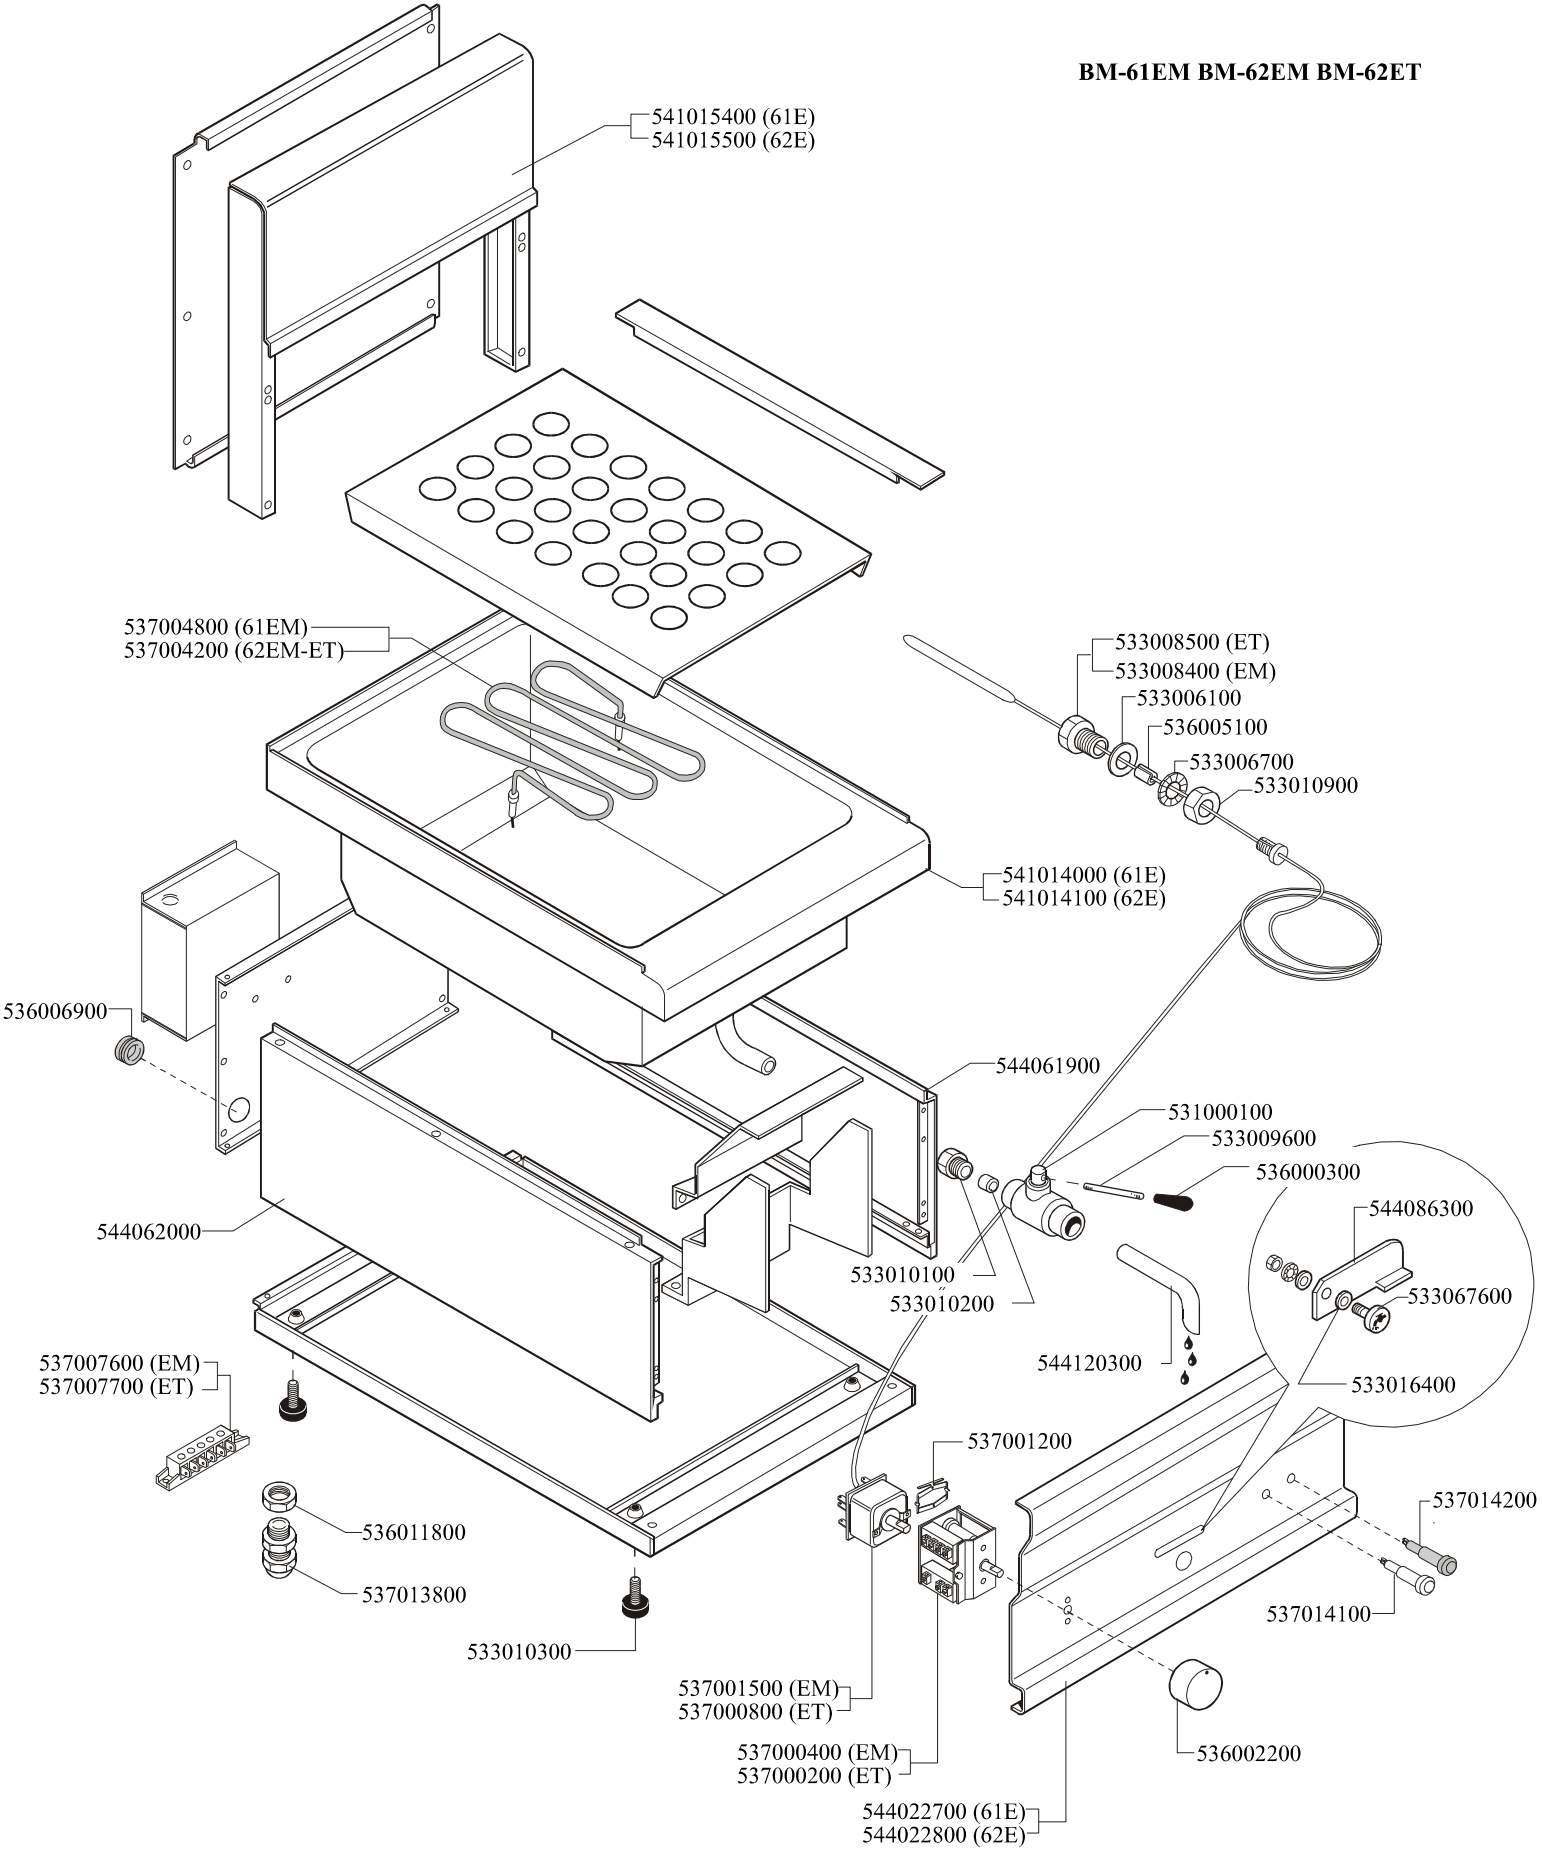

BM-61EM BM-62EM BM-62ET

Page	Pos	Code	Description
001		541015400	NEUTRAL SPACER 61
001		533008400	LOCK NUT M14*1-M9*1
001		533006100	GASKET D.24
001		536005100	GRAPHITE 507,4 GASKET
001		533006700	NOTCHED WASHER D.14
001		533010900	NUT M14*1 H.4
001		541014000	UPPER PLATE BM-61E
001		544061900	RIGHT SIDE PANEL 60 LINE
001		533010100	3/4 D. 18 PIPE UNION
001		533010200	BICONE 18S
001		544120300	DRAIN PIPE 22 FOR COCK 3/4"G
001		531000100	DRAIN COCK 3/4"
001		533009600	DRAIN COCK HANDLE
001		536000300	FIXED GRIP D.15*25*M6
001		544086300	COCK FIXING BRACKET
001		533067600	PIN FOR GRADUATED COCK BUSHING
001		533016400	COCK BUSHING
001		537014200	GREEN WARNING LIGHT 250V
001		537014100	WHITE WARNING LIGHT 250V
001		536002200	KNOB 30-90°C SNACK
001		537001200	FIXING BRACKET FOR THERMOSTAT/COMM.
001		544022700	CONTROL PANEL BM/FQ-1E
001		537000400	COMMUTATOR 1POS.SINGLEPHASE S49 16A
001		537001500	THERMOSTAT 30-90°C SINGLEPHASE
001		533010300	ADJUSTABLE FOOT M10*20 D.23
001		537013800	CABLE SECURING CLAMP PG-13,5
001		536011800	HEXAGONAL LOCK NUT PG-13,5
001		537007600	TERMINAL BLOCK SINGLEPHASE 40A
001		544062000	LEFT SIDE PANEL 60 LINE
001		536006900	RUBBER CABLE GUIDE D.25MM.HOLE 16MM
001		537004800	HEATING ELEMENT W1189 V230 BM