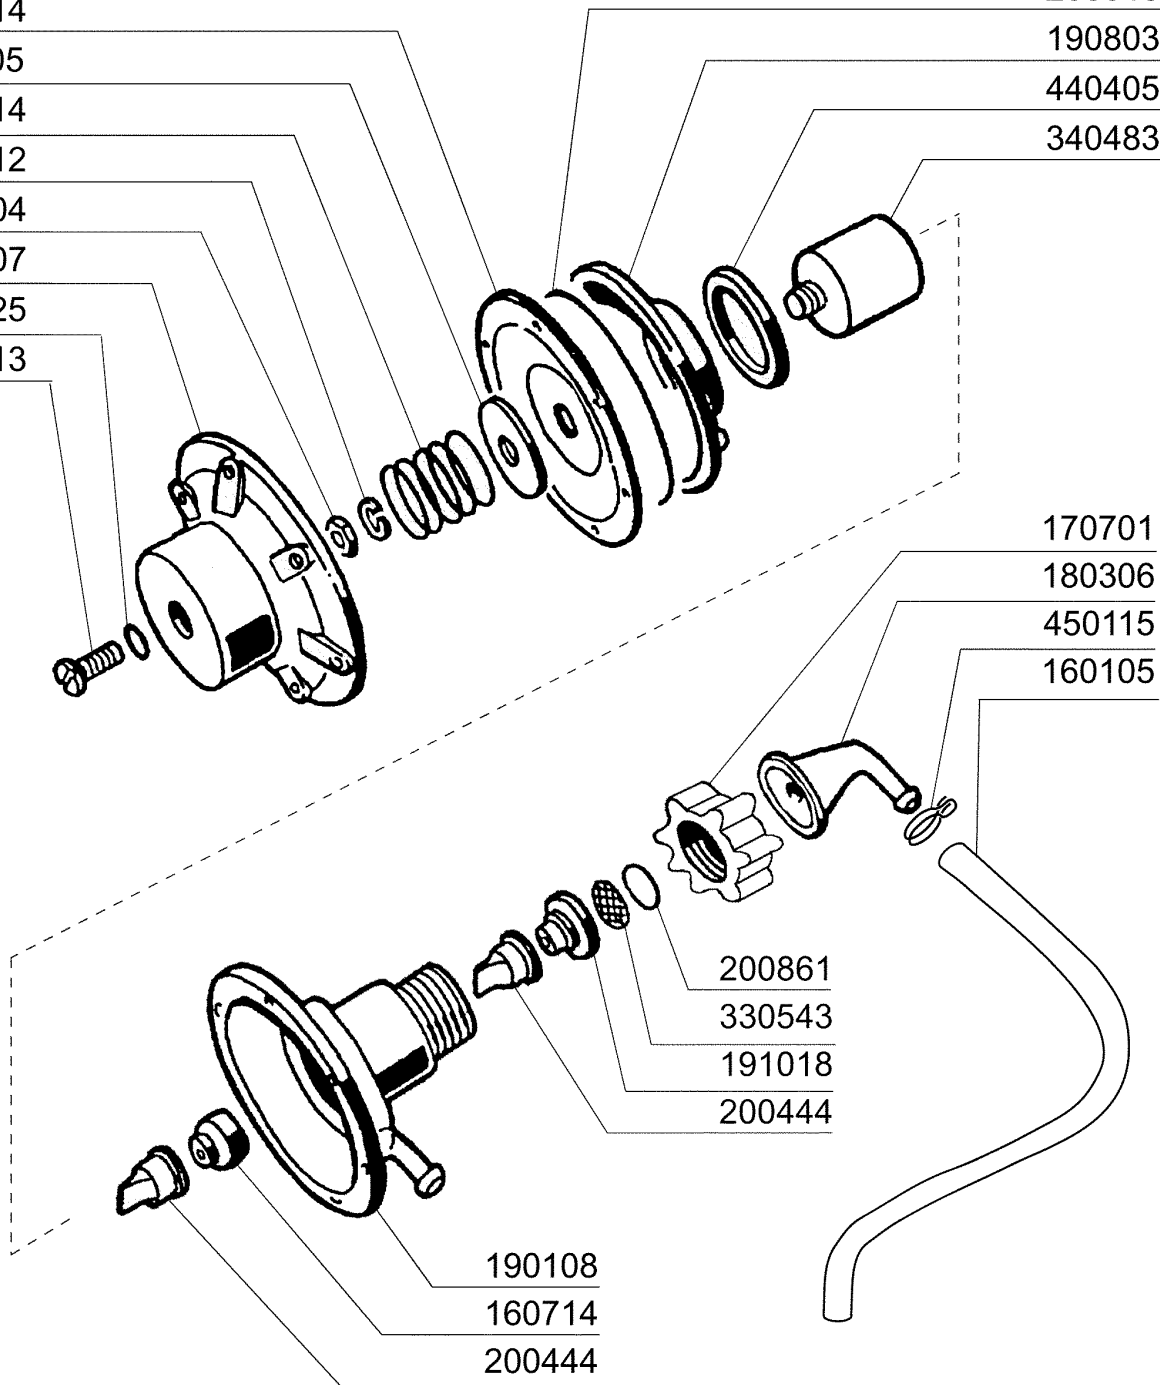

BHC25S - Seite 3 - Wasch-und Nachspülarmer Legende

Kode	Bezeichnung	Preis
140108	Winkel Für Befestigungsschraube	0
160718	Pfropfen F.nachsp.arm F2-c34mopl	0
160719	Pfropfen F.wascharm D.18	0
170704	Halter.nachsp.düsebefestig.f-b-c33	0
170911	Nachspüldüse B23-f2-c34	0
170922	Linke Düse Ulx-dlx	0
170923	Rechte Düse Ulx-dlx	0
170928	Blinde Waschdüse F2-c-grau	0
170929	Nachspüldüse F2-c-grau	0
170930	Blinde Düse F2-c- Grau	0
170952	Waschdüse Bc Hr	0
180213	Flansch F.düseklammung F2-c34	0
190617	Buchse	0
191022	Spülarmskreuz F2-b	0
191055	Spülarmskreuz F.obere Wascharm "btm"	0
200818	O-ring 1,78 X 6,75 X 10,31	0
200824	O-ring 1,78x12,42x15,98	0
260149	Schraube Te 4x25	0
260151	Schraube Te 4x12	0
260402	Mutter In Rostfr.stahl D4 Uni 5588	0
261009	Befestig.schraube F.spuelarm	0
420563	Arm	0
420564	Arm	0

630614

381105

450214

260512

260404

190107

200825

260213

200816

190803

440405

340483

170701

180306

450115

160105