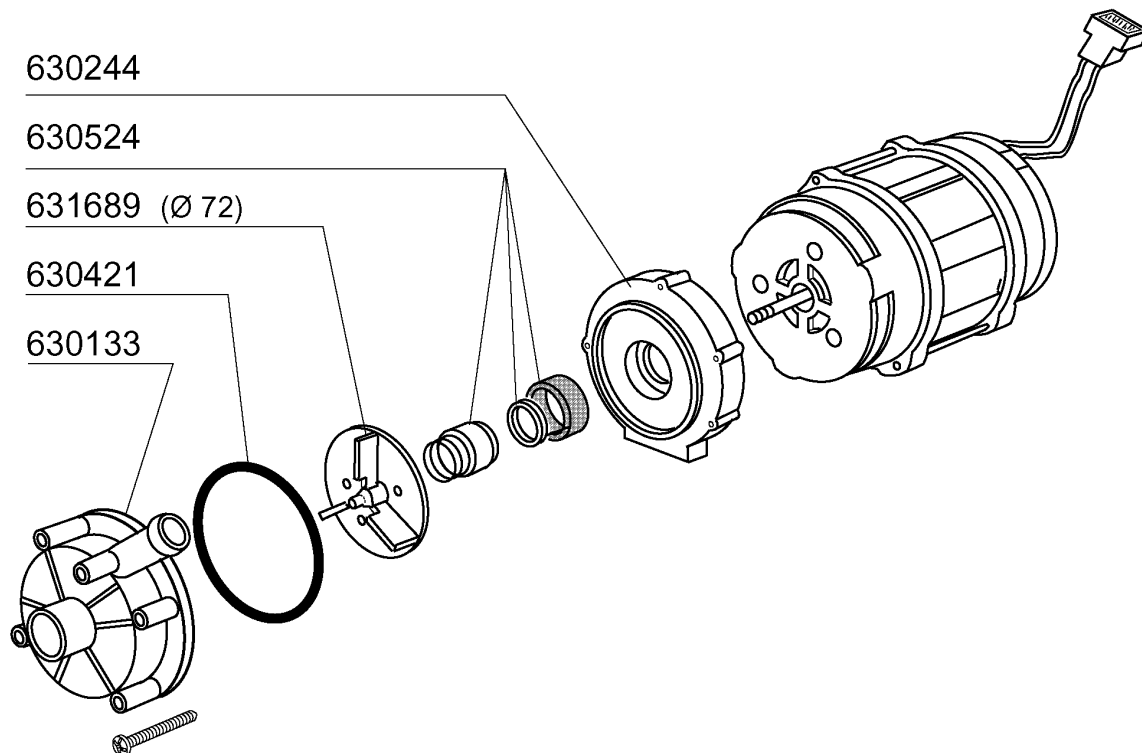

sino alla matricola - jusqu'à la matr. - up to serial no. - bis Seriennr. - hasta la matr. 9400/08/01