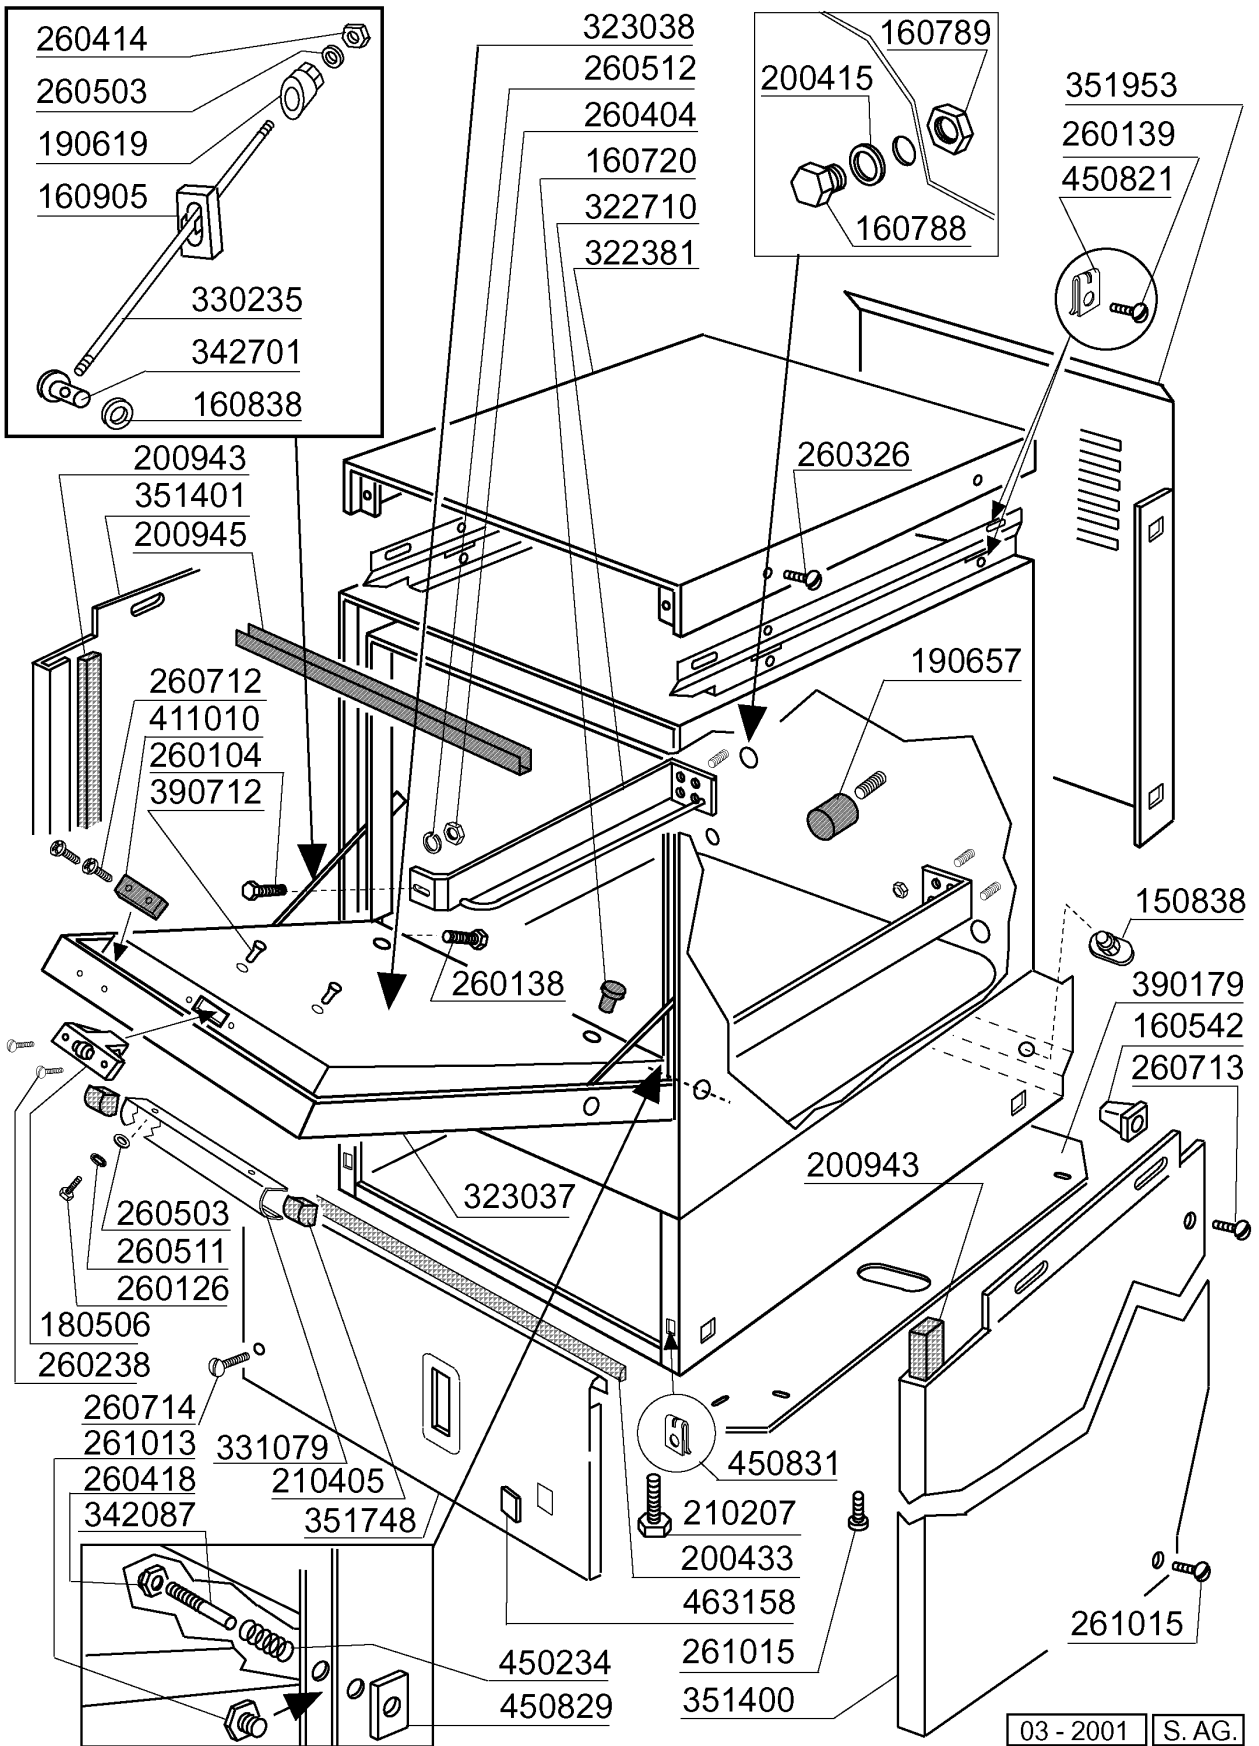

**BHC25S - Gläserspülmaschinen
Tafelliste**

1	Karosserie
2	Tank
3	Wasch-und Nachspülarme
4	Nachspülgruppe
5	Waschpumpe
6	E-Tafel
7	Klarspüler-dosiergerät
8	Korb
9	Spülmittelpumpe
10	Laugenpumpe

PARTI DI RICAMBIO
PIECES DETACHEES
SPARE PARTS
ERSATZTEILE
LISTA DE RECAMBIOS

BHC 25 S

03/2001

03 - 2001 S. AG.

Kode	Bezeichnung	Preis
150838	Kabeldurchgang F. Bhc	0
160542	Schrauben Halterung	0
160720	Pfropfen Heyco D.8	0
160788	Pfropfen	0
160789	Mutter	0
160838	Gleitring Für Zugstange Fc	0
160905	Gleitplatte F. Zugstange	0
180506	Schnappverschluss Br-bc-fc	0
190619	Gesperre Der Zugstange B-f-r	0
190657	Korbhalterung Bhc	0
200415	Dutral Dichtung -f2 18,5x10x3	0
200433	Moosgummi Selbstkleb. 6x2,5 Neopren	0
200943	Dichtung	0
200945	Türdichtung Bhc	0
210207	Fuss Bhc	0
210405	Pfropfen Fuer Griffe	0
260104	Rostfr.st.teschraube A2 6x16uni5739	0
260126	Schraube Te 5x12	0
260138	Schraube Te 4x10	0
260139	Schraube Te 5x16	0
260238	Tb-schraube M4x10 Griffsbefestigung	0
260326	Schraube Ts 5x10	0
260404	Rostfr.stahlern.muetter D6 Uni 5588	0
260414	Selbst-sichernde Mutter M5	0
260418	Selbst-sichernde Mutter M4	0
260503	Rostfr.st.flachscheibe D5 Uni 6592	0
260511	Growerscheibe D.5	0
260512	Rostfr.st.growerschiebe D6	0
260712	Schraube 2,9x9,5	0
260713	Schraube 3,9x16	0
260714	Schraube 4,2x19	0
261013	Schraube	0
261015	Schraube 3,9x13	0
322381	Abdeckung	0
322710	Korbträgerführung Für Bhc-s	0
323037		0
323038	Tafel	0
330235	Zugstange	0
331079	Türgriff	0
342087	Stift	0
342701	Stift F.zugstang	0
351400	Tafel	0
351401	Tafel	0
351748	Fronttafel	0
351953	Hinteretafel	0
390179	Tafel	0
390712	Buchse	0
411010	Tuermagnet	0
450234	Feder	0
450821	Fastener Snu 3634 17 00 M5	0
450829	Winkel F.tuer	0
450831	Schraubhalterung	0
463158	Platte	0