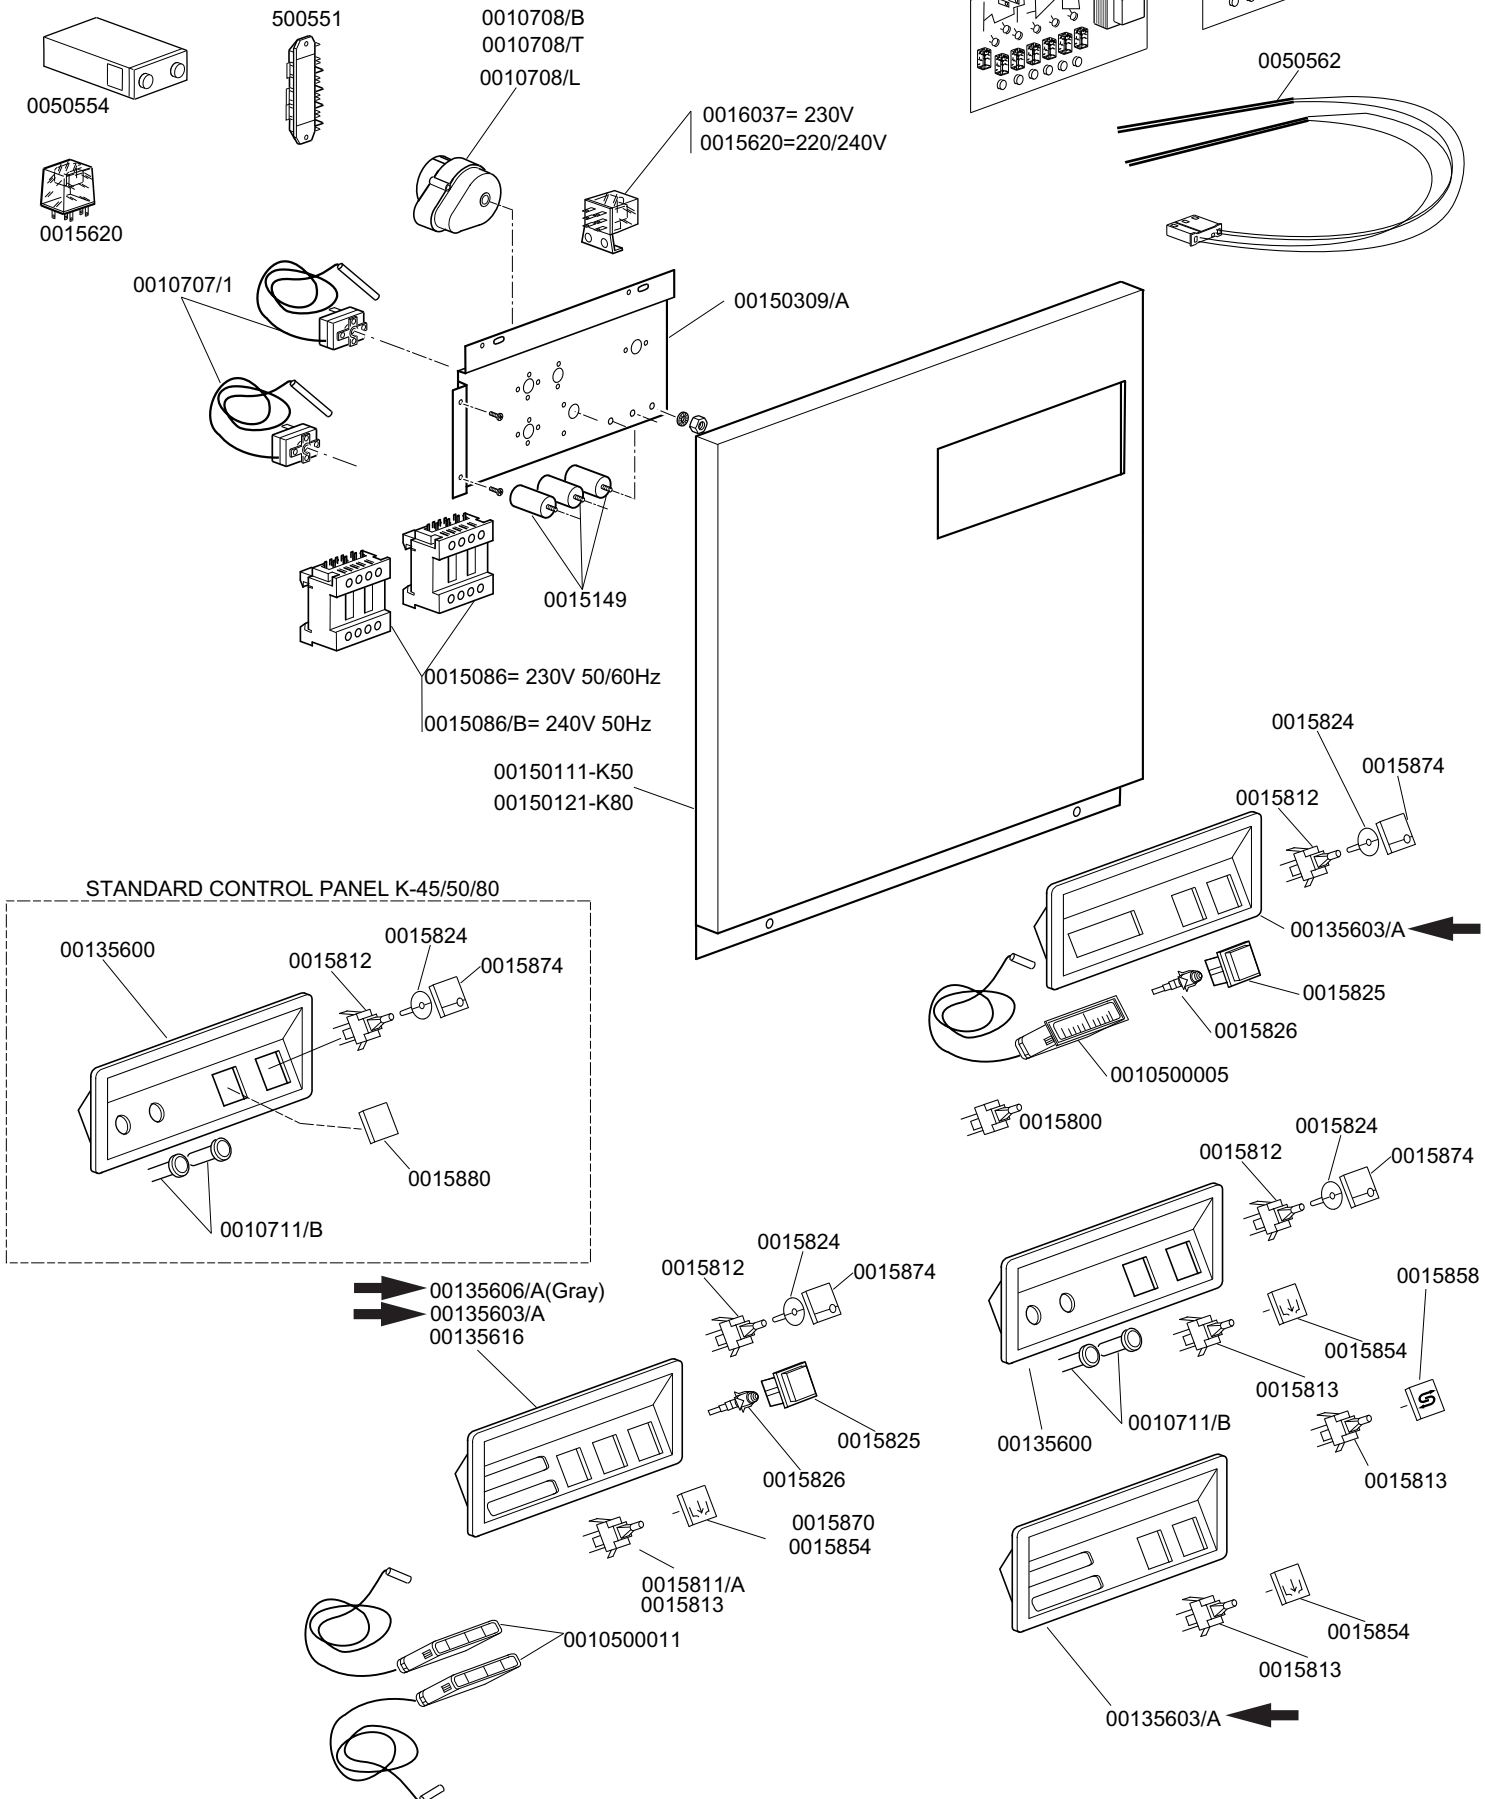

# KROMO

**TABLE**  
**KI4460**

**REV**  
**13**

REGENERATION / DRAIN PUMP VERSION

0016047

**DISHWASHER K 45-50-80**

**From serial Nr.01020578 on**

<b>KROMO</b>	<b>TABLE</b>	<b>REV</b>
	<b>KI4461</b>	<b>00</b>
<b>DISHWASHER K 45-50-80</b>		

REGENERATION / DRAIN PUMP VERSION

0010708/B  
0010708/T  
0010708/L

0016037= 230V  
0015620=220/240V

0050557

0050559

0050562

0010707/1

00150309/A