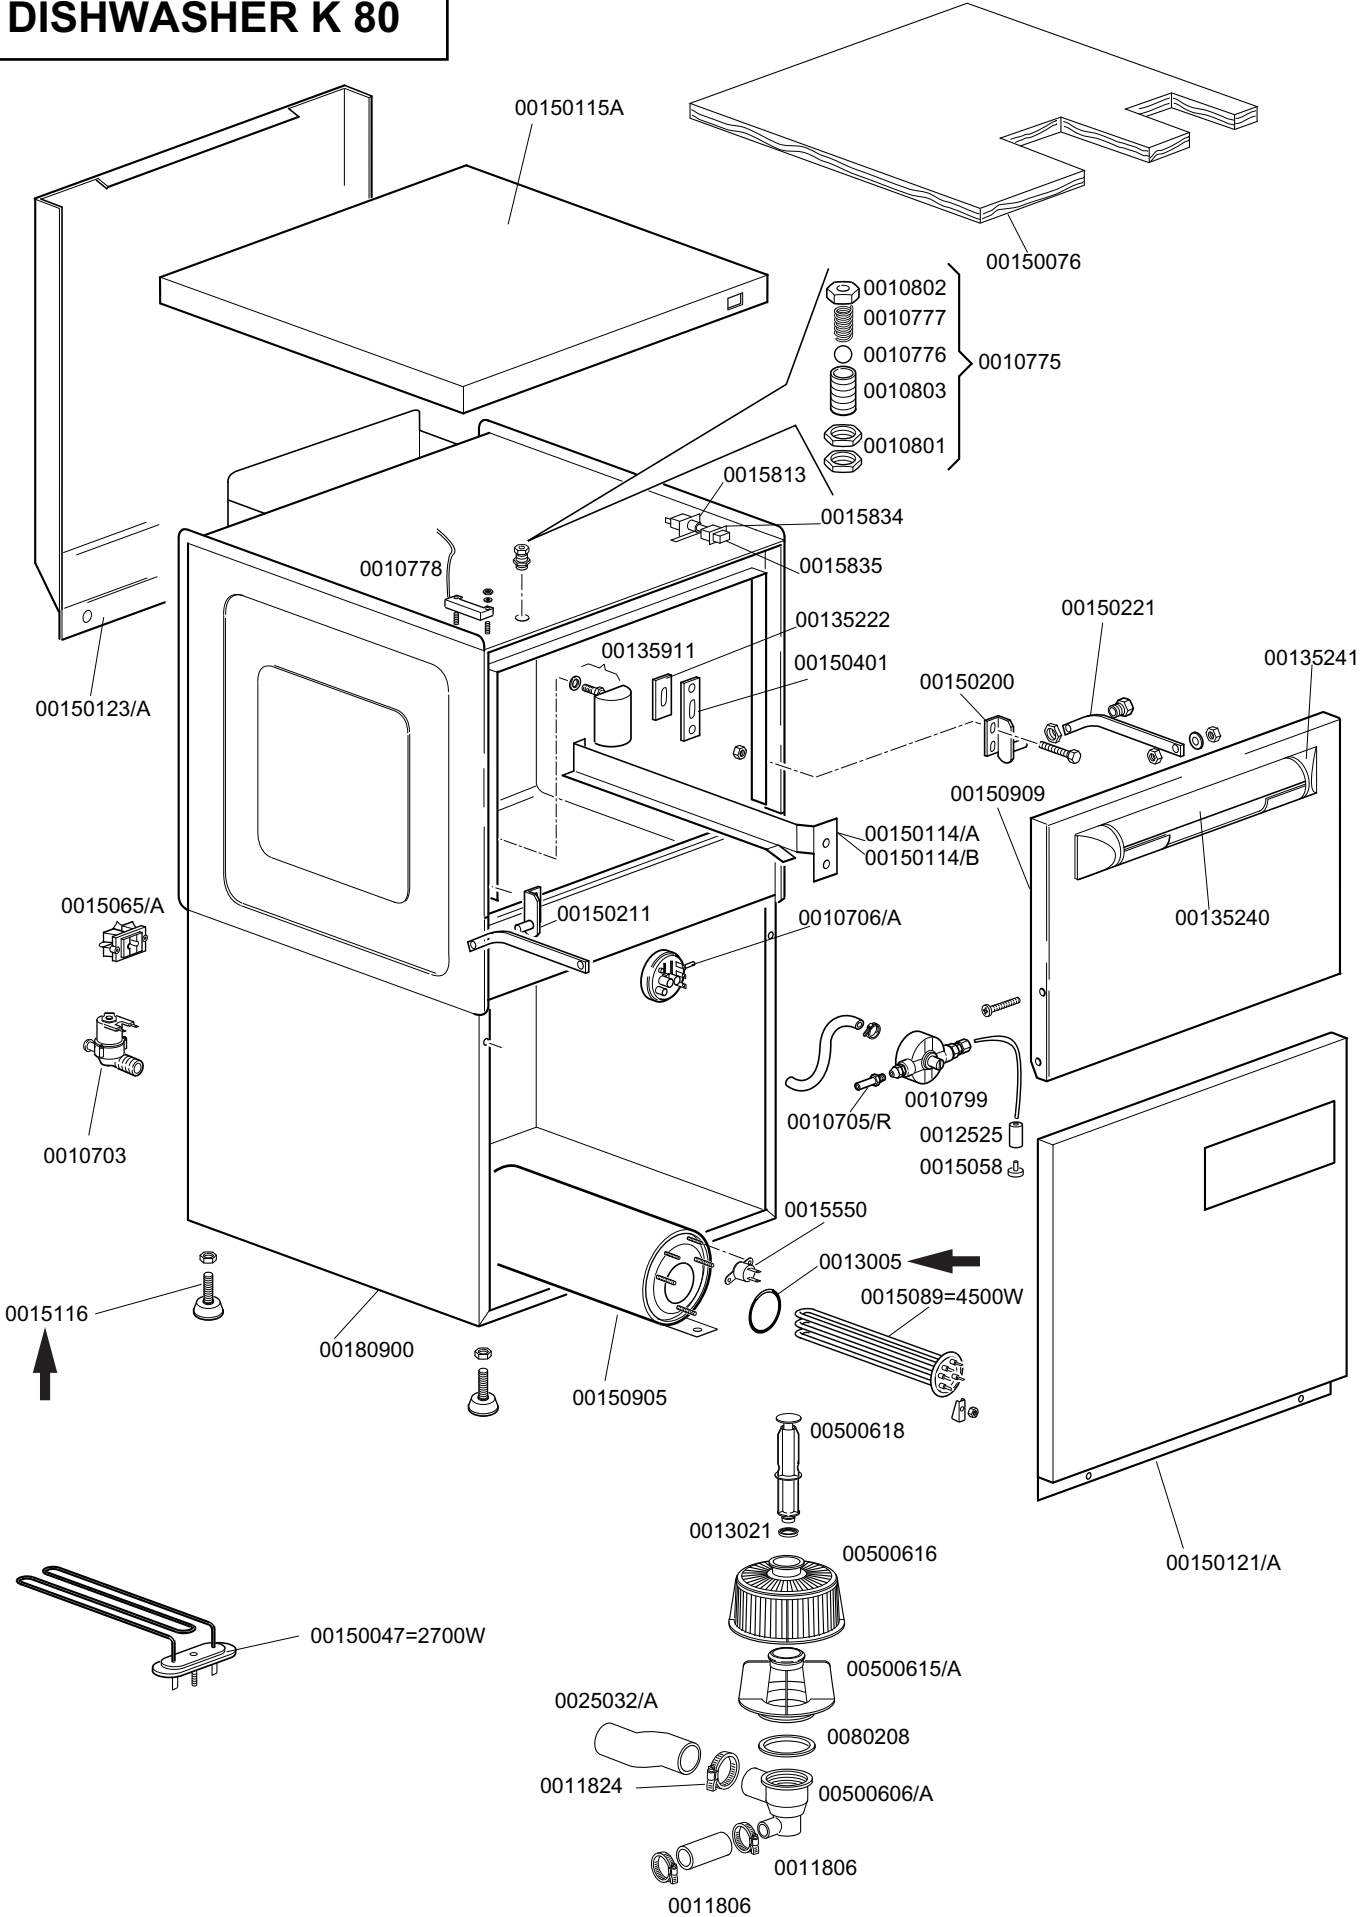

**KROMO**

**TABLE  
KI4440**

**REV  
02**

**DISHWASHER K 80**

# KROMO

**TABLE**  
**KI4460**

**REV**  
**13**

REGENERATION / DRAIN PUMP VERSION

0016047

**DISHWASHER K 45-50-80**

**From serial Nr.01020578 on**

<b>KROMO</b>	<b>TABLE</b>	<b>REV</b>
	<b>KI4461</b>	<b>00</b>
<b>DISHWASHER K 45-50-80</b>		

REGENERATION / DRAIN PUMP VERSION

0010708/B  
0010708/T  
0010708/L

0016037= 230V  
0015620=220/240V

0050557

0050559

0050562

0010707/1

00150309/A

0015149

0015086= 230V 50/60Hz  
0015086/B= 240V 50Hz

00150111-K50  
00150121-K80

00135606/A(Gray)  
00135603/A  
00135616

0015812 0015824 0015874

0015825

0015826

0015870  
0015854