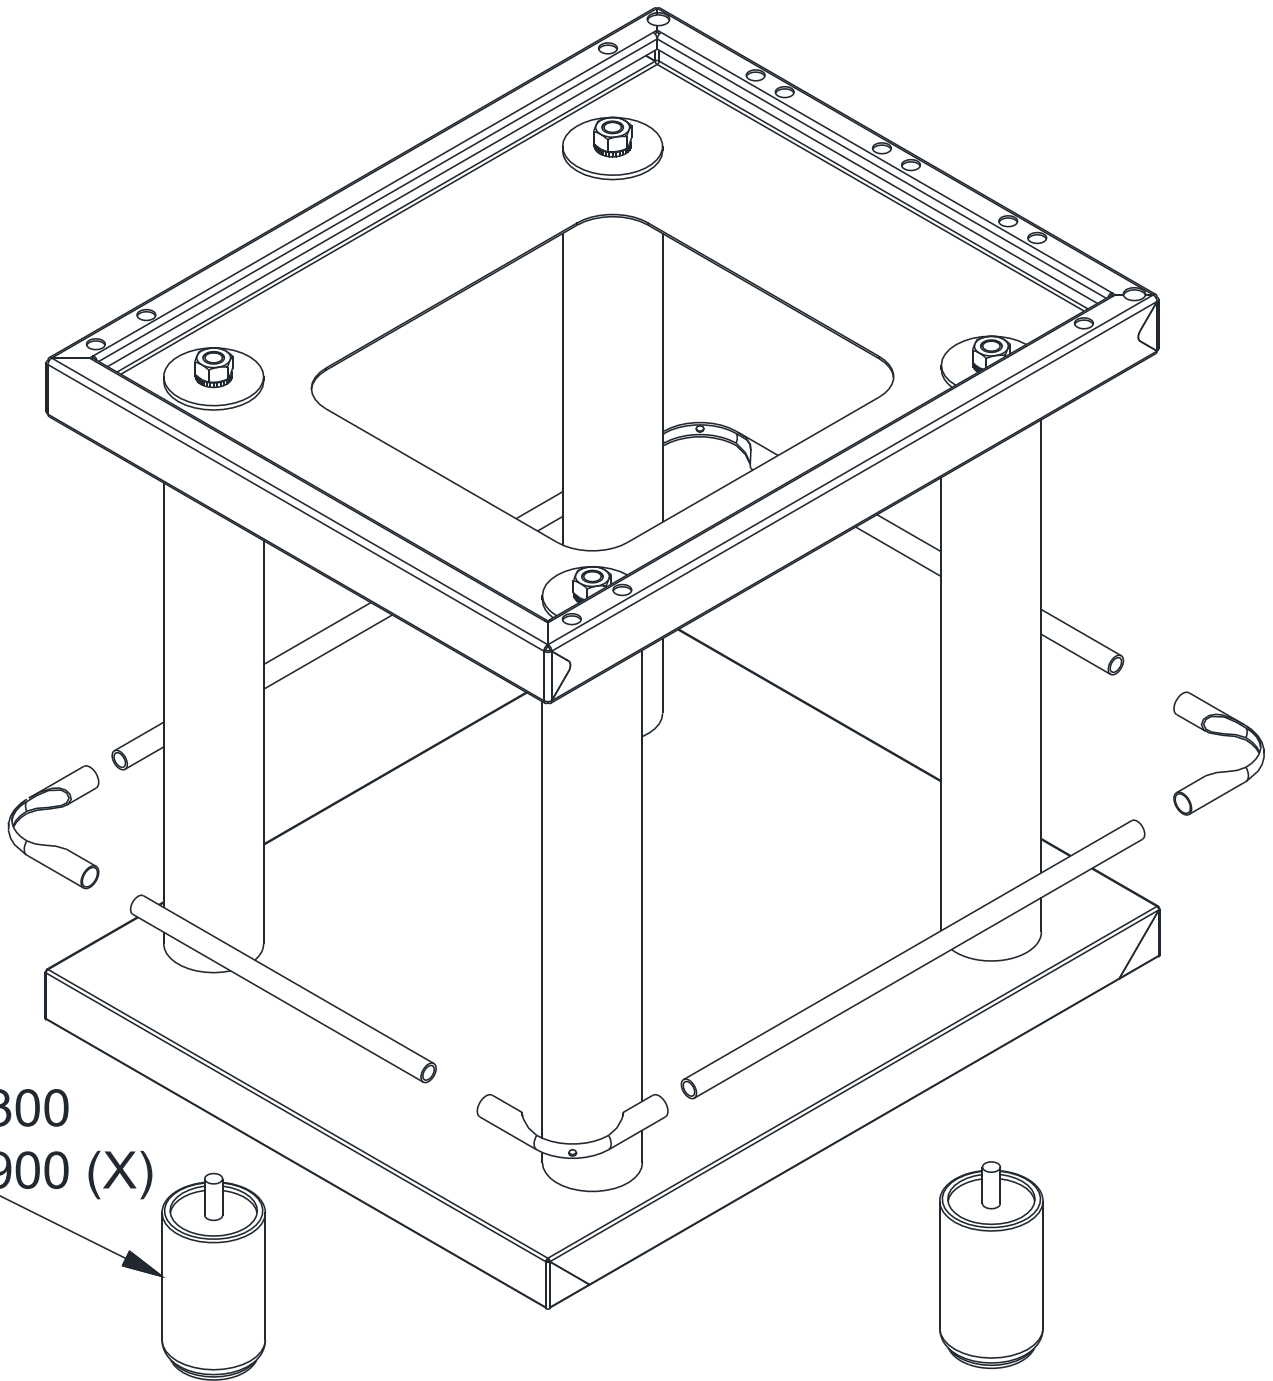

560016400 M00\_01

536005300  
531015900 (X)

560106700M00P00

Page	Pos	Code	Description
001		536012200	PLASTIC CONTAINER GN 1/1 H.150
001		541069600	CONTAINER MC/PL-6
001		531034200	LHD TELESCOPIC GUIDE
001		531034201	LHD TELESCOPIC GUIDE GT011 L486
001		534012900	LHD "Z" TELESCOPIC GUIDE DS50 L500
001		534012901	
001		536000200	D.12 H.4 BUMPER
001		534012800	RHD "Z" TELESCOPIC GUIDE DS50 L500
001		534012801	
001		531034100	RHD TELESCOPIC GUIDE
001		531034101	RHD TELESCOPIC GUIDE GT L486
001		541049500	ROUNDED DRAWER GN 1/1
001		541069800	ROUNDED DRAWER MC-6
001		541049600	ROUNDED DRAWER GN 2/1
001		536006400	BLACK HANDLE 65/FE/FG
001		533035200	HANDLE SPACER
001		531001400	MAGNET KG. 10
001		536005300	PLASTIC LED 2"
001		531015900	ADJUSTABLE LEG 2"
002		536000200	D.12 H.4 BUMPER
002		533035200	HANDLE SPACER
002		536006400	BLACK HANDLE 65/FE/FG
002		541047900	LEFT DOOR 30
002		541046600	LEFT DOOR 40
002		541047800	RIGHT DOOR 30
002		541046500	RIGHT DOOR 40
002		536005300	PLASTIC LED 2"
003		536005300	PLASTIC LED 2"