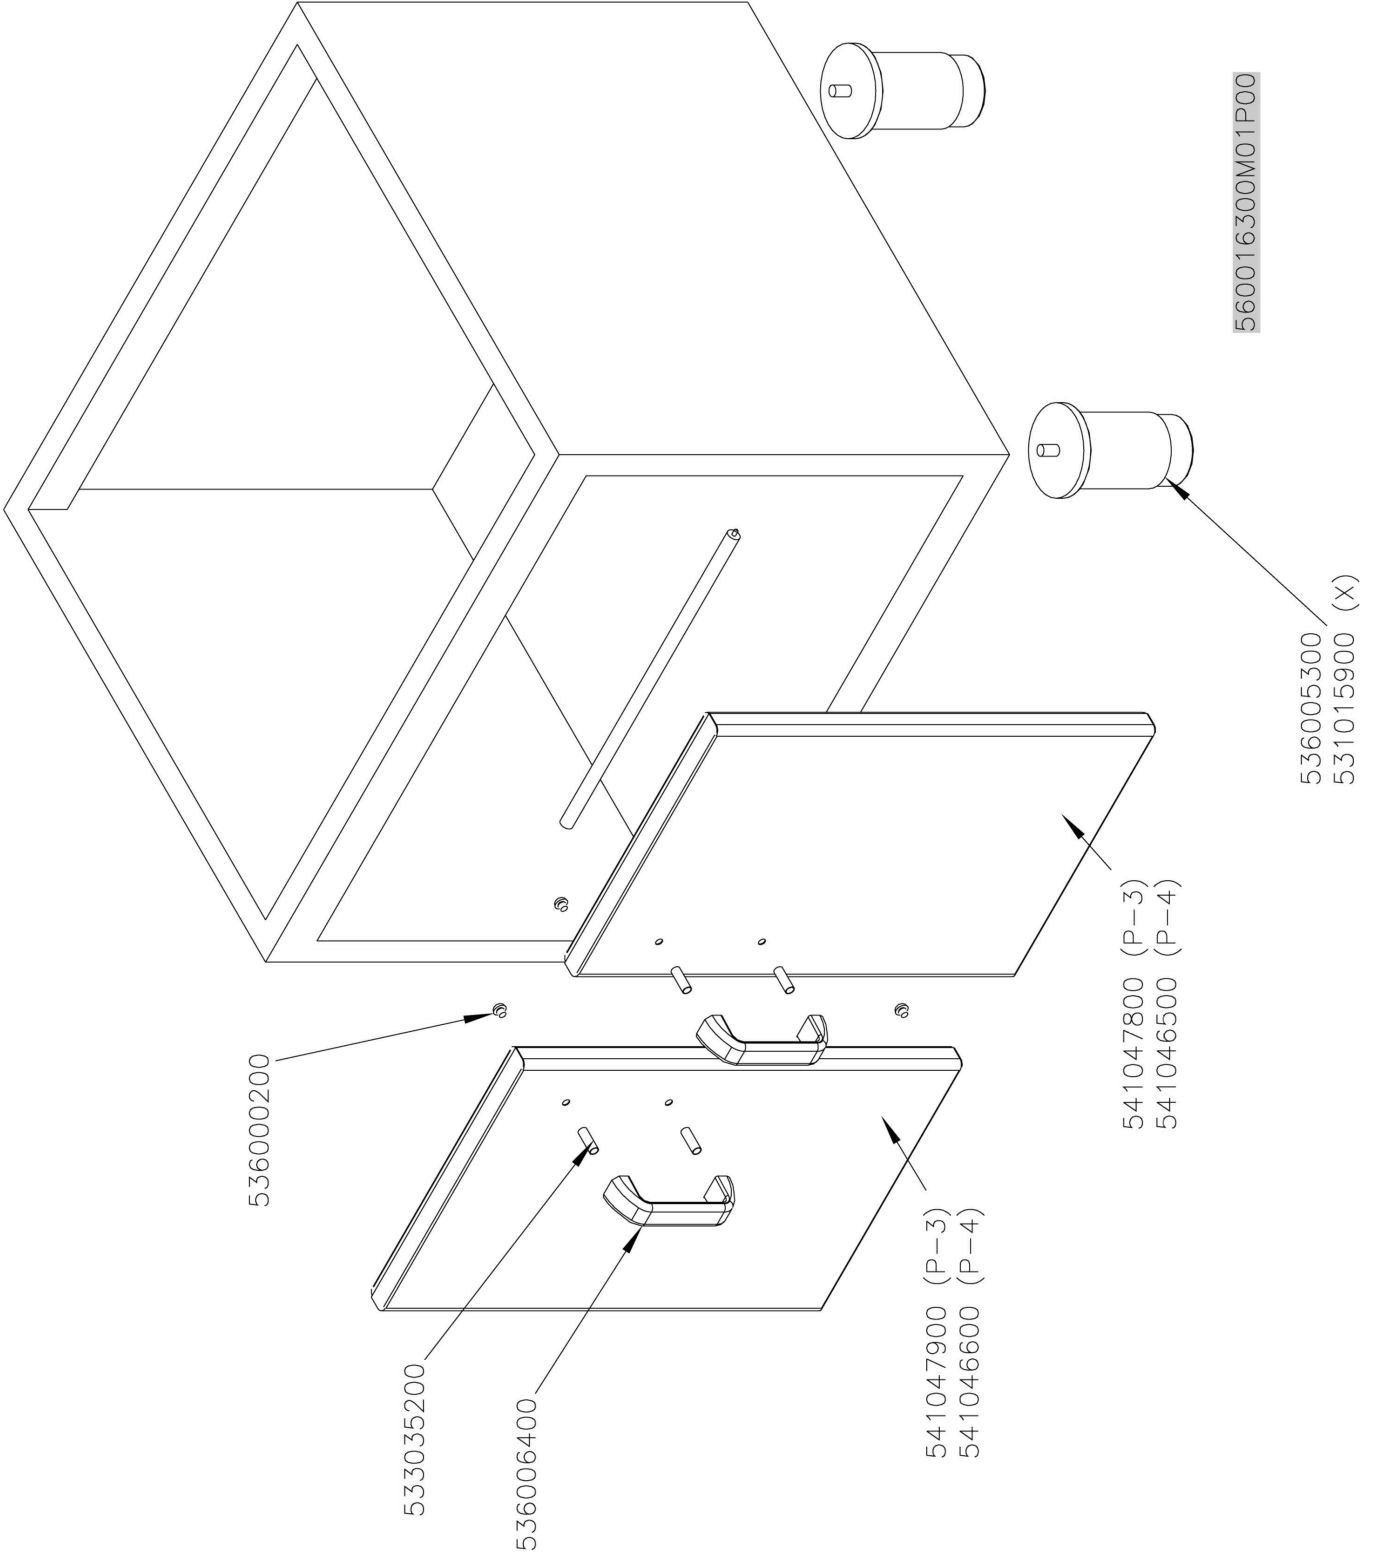

560016400 M00\_01

536005300  
531015900 (X)

560106700M00P00

Page	Pos	Code	Description
001		536012200	PLASTIC CONTAINER GN 1/1 H.150
001		541069600	CONTAINER MC/PL-6
001		531034200	LHD TELESCOPIC GUIDE
001		531034201	LHD TELESCOPIC GUIDE GT011 L486
001		534012900	LHD "Z" TELESCOPIC GUIDE DS50 L500
001		534012901	
001		536000200	D.12 H.4 BUMPER
001		534012800	RHD "Z" TELESCOPIC GUIDE DS50 L500
001		534012801	
001		531034100	RHD TELESCOPIC GUIDE
001		531034101	RHD TELESCOPIC GUIDE GT L486
001		541049500	ROUNDED DRAWER GN 1/1
001		541069800	ROUNDED DRAWER MC-6
001		541049600	ROUNDED DRAWER GN 2/1
001		536006400	BLACK HANDLE 65/FE/FG
001		533035200	HANDLE SPACER
001		531001400	MAGNET KG. 10
001		536005300	PLASTIC LED 2"
001		531015900	ADJUSTABLE LEG 2"
002		536000200	D.12 H.4 BUMPER
002		533035200	HANDLE SPACER
002		536006400	BLACK HANDLE 65/FE/FG
002		541047900	LEFT DOOR 30
002		541046600	LEFT DOOR 40
002		541047800	RIGHT DOOR 30
002		541046500	RIGHT DOOR 40
002		536005300	PLASTIC LED 2"
003		536005300	PLASTIC LED 2"