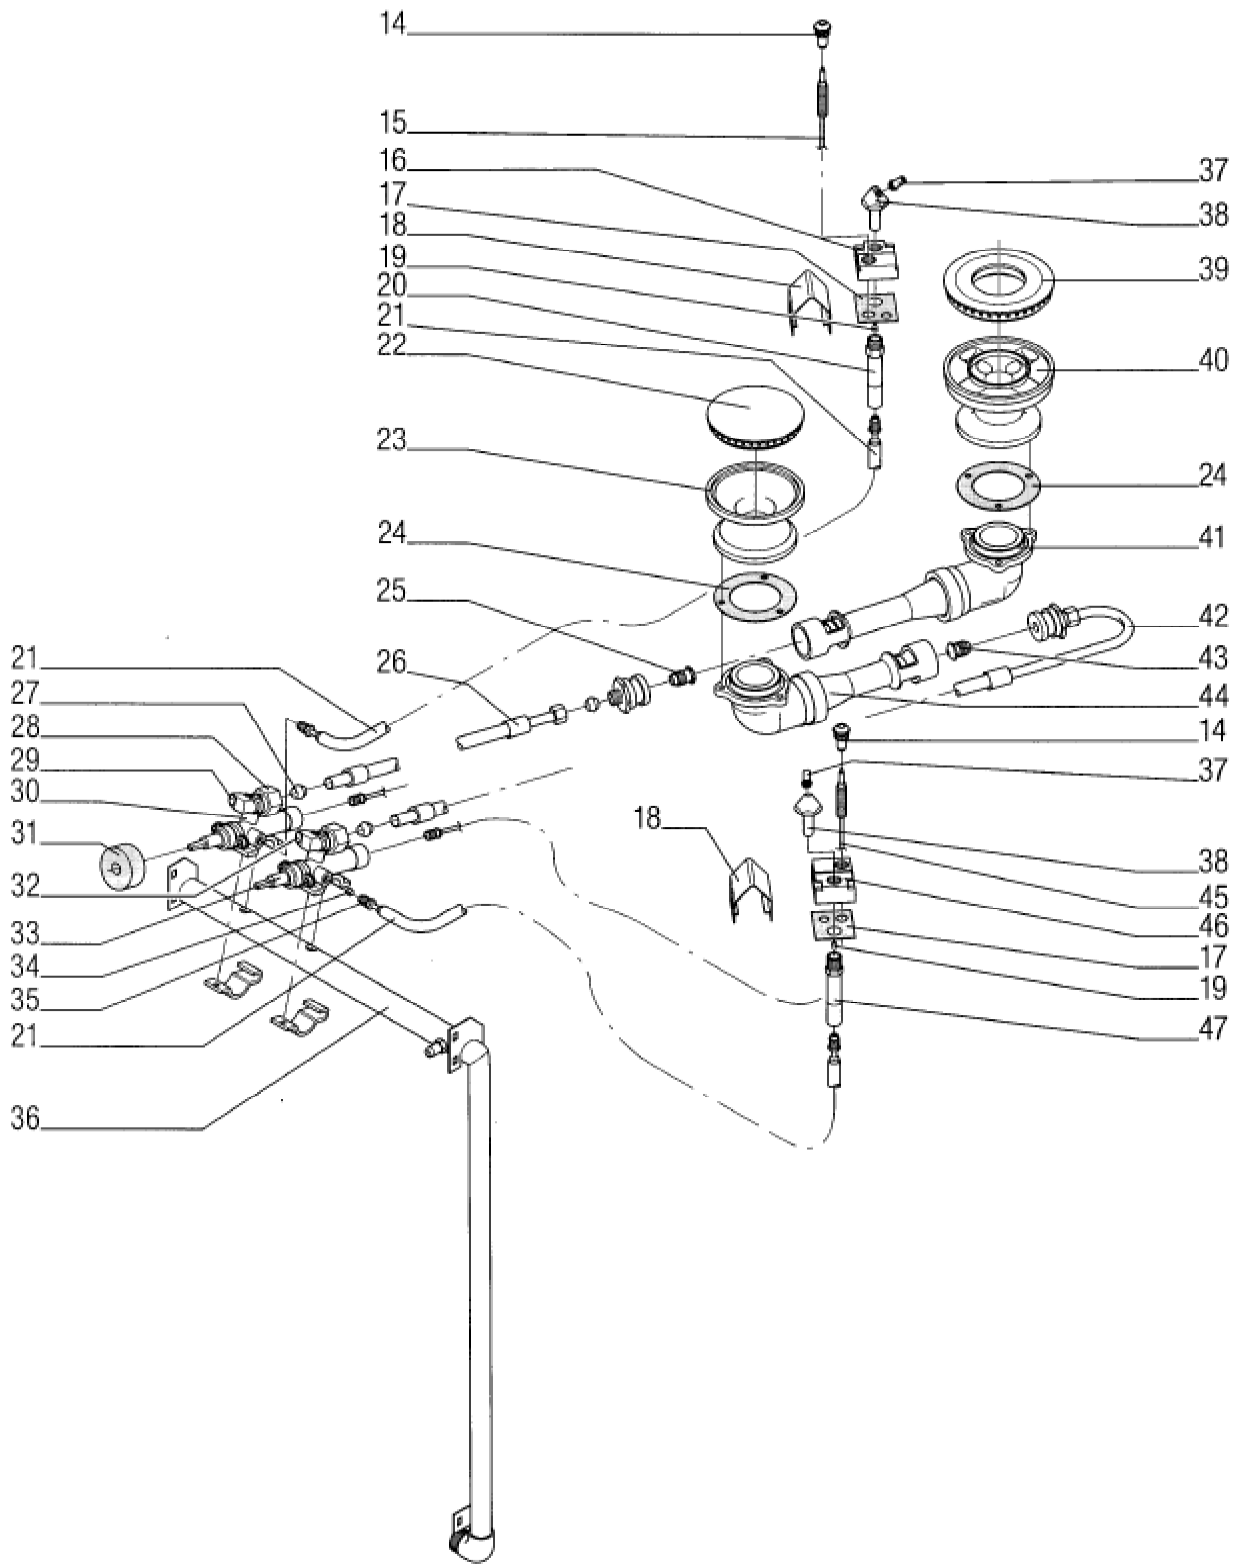

Seite	Position	Kreditorart.Nr	GB	DE
003	014	154108	holder, receptacle for thermocouple	Aufnahme für Thermoelement
003	015	162112	thermocouple 600mm	Thermoelement 600mm
003	016	154102	basic plate pilot burner D	Grundplatte Zündbrenner D
003	017	060328	gasket basic plate	Dichtung Grundplatte
003	018	801690000	panel pilot burner	Blech Zündbrenner
003	019	152694	ignition nozzle liquefied petroleum gas 30mbar	Zünddüse Flüssiggas 30mbar
003	019	152695	ignition nozzle natural gas	Zünddüse Erdgas
003	020	154105	nozzle housing D	Düsengehäuse D
003	021	151425	hose 600mm	Schlauch 600mm
003	022	152753	burner lid C	Brennerdeckel C
003	023	152907	burner head C	Brennerkopf C
003	024	060329	gasket	Dichtung
003	025	154515	dowel Kz165	Dübel Kz165
003	026	153016	gas pipe short	Gasleitung kurz
003	027	114101	double tapered ring 10,1	Doppelkegelring 10,1
003	028	114219	retaining nut M 17 x 1/10 mm	Überwurfmutter M 17 x 1/10 mm
003	029	154517	low-setting injector KZ86	Kleinstelldüse KZ86
003	030	150128	all-gas tap D	Allgashahn D
003	031	062178	gasket for Gas valve	Dichtung für Gasarmatur
003	032	154516	low-setting injector Kz73	Kleinstelldüse Kz73
003	033	150127	all-gas tap C	Allgashahn C
003	034	114121	double tapered ring 4	Doppelkegelring 4
003	035	151976	retaining nut M 8 x 1	Überwurfmutter M 8 x 1
003	036	942632002	cock pipe	Hahnrohr
003	037	154107	ignition head M7x0.75	Zündkopf M7x0.75
003	038	154106	holder, receptacle ignition head	Aufnahme Zündkopf
003	039	152760	burner lid D	Brennerdeckel D
003	040	152763	burner pot D	Brennertopf D
003	041	152761	burner - angle complete D	Brenner - Winkel kpl. D
003	042	153018	gas pipe long	Gasleitung lang
003	043	154514	jet Kz137	Düse Kz137
003	044	152754	burner - angle C complete	Brenner - Winkel C kpl.
003	045	162111	thermocouple 300mm	Thermoelement 300mm
003	046	154101	basic plate pilot burner C	Grundplatte Zündbrenner C
003	047	154104	holder, receptacle jet C	Aufnahme Düse C