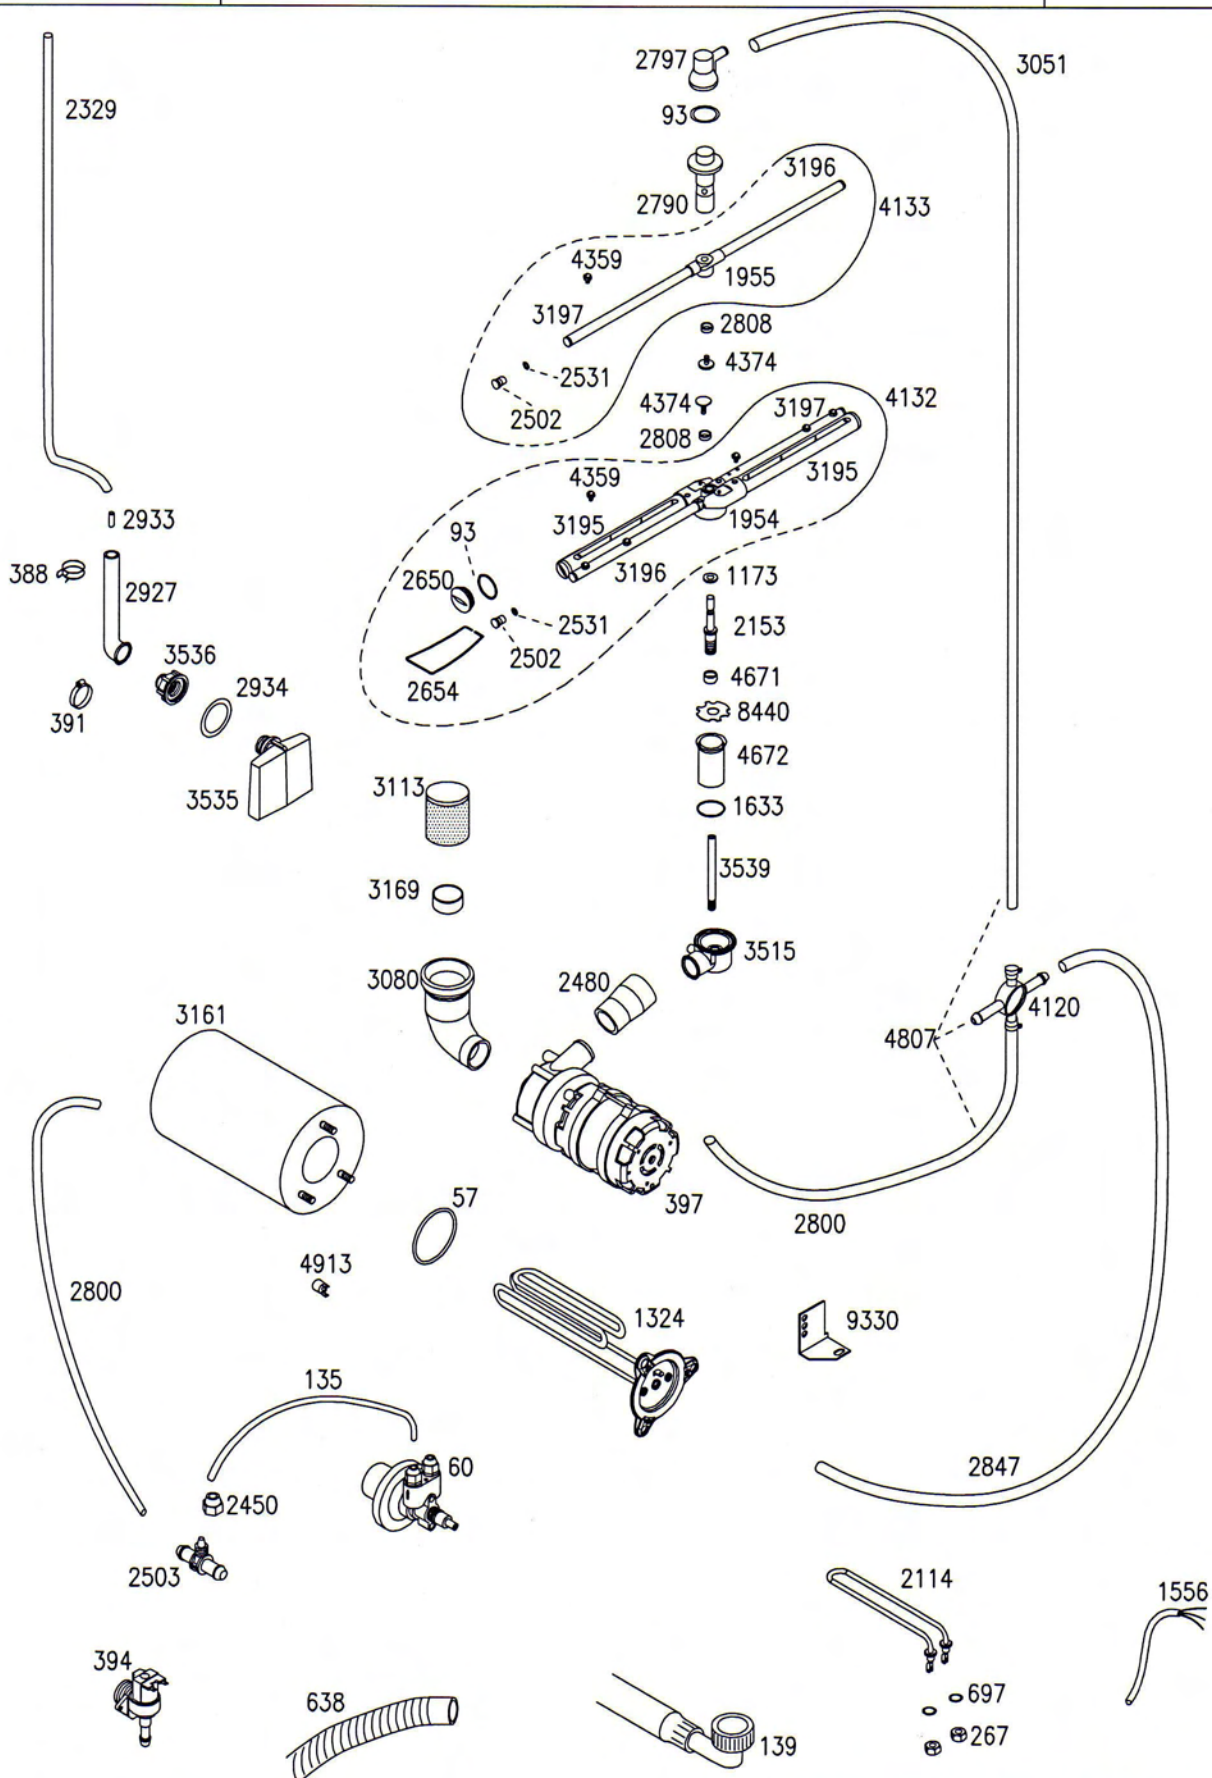

1221 REVOLUTION

EDIZ. 04/2007

**RST - Const. de Mág. e Aces., SA**

Cont. nº 500 690 960

Zona Industrial - Apartado 3136

Telf. 234 300 020 Fax 234 300 029

2801 101 AVEIRO - PORTUGAL