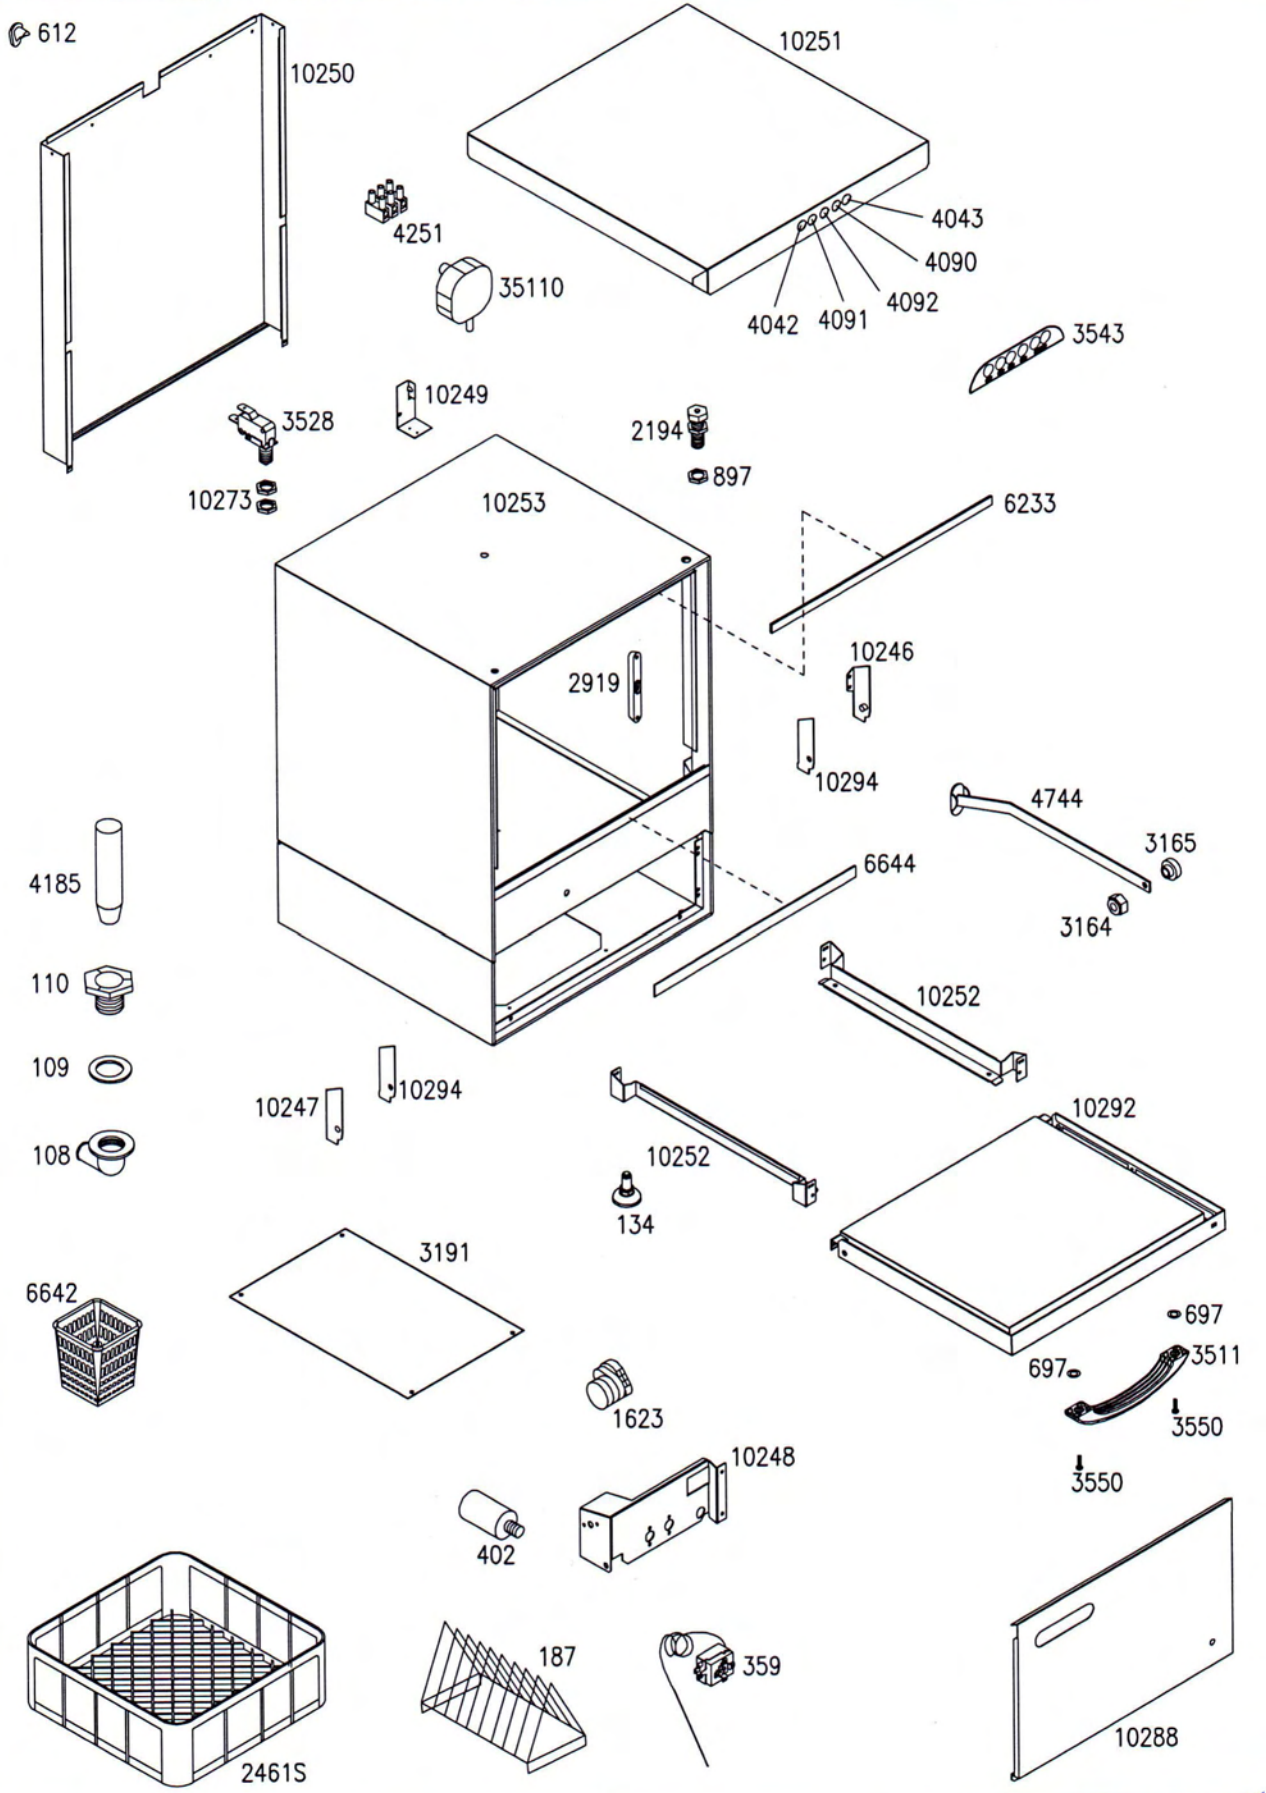

1221 REVOLUTION

EDIZ. 04/2007

**RST - Const. de Mág. e Aces., SA**

Cont. nº 500 690 960

Zona Industrial - Apartado 3136

Telf. 234 300 020 Fax 234 300 029

2801 101 AVEIRO - PORTUGAL