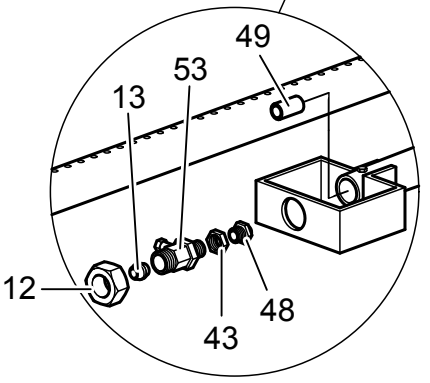

DOMINA

GTF9

TAV. 970

TAVOLA	POS.	CODICE	ITALIANO	FRANCESE	INGLESE	TEDESCO
DOMINA TAV. 970	(1)	RTCP800034	CORPO PIL.G100 SIT0140026	VEILLEUSE	PILOT	PILOTBRENNER
DOMINA TAV. 970	(2)	RTCU900474	T/COPPIA 75 0290087/TARGET	THERMOCOUPLE CM. 75	THERMOCOUPLE CM. 75	THERMOELEMENT CM. 75
DOMINA TAV. 970	3	RTCP800038	RACCORDO T/C.PIL.G100 0974036	ÉCROU POUR THERMOCOUPLE	NUT FOR THERMOELEMENT	THERMOELEMENTANSCHLUSS
DOMINA TAV. 970	4	RTCU900215	RACCORDO CAND.PIL.ST.0974037	RACCORD POUR BOUGIE VEILLEUSE	FITTING FOR PILOT SPARK PLUG	ANSCHLUSSTÜCK
DOMINA TAV. 970	(5)	RTCP800033	CAND.ROT.G100 CAST0772183	BOUGIE OXIDE RONDE	ROUND SPARK	ZÜNDKERZE
DOMINA TAV. 970	6	RTCU800182	CALOTTA AC.D.6 G4SF SIT0958047	CALOTTE D.6	CAP D.6	MUTTER D.6
DOMINA TAV. 970	7	RTCU800183	BICONO D.6 G4SF SIT0957010	BICONE D.6	BICONE D.6	ZWEIKEGEL D.6
DOMINA TAV. 970	8	IN. PILOTA	VEDI MANUALE UGELLI			
DOMINA TAV. 970	(9)	RTCU900011	RUB.V.CUC.C4FV S22/091916	SOUPAPE DE SÛRETE	SAFETY VALVE KNOB	HAHN MIT VENTIL
DOMINA TAV. 970	10	RTCU900018	BICONO D.6 PEL0905	BICONE D.6	BICONE D.6	ZWEIKEGEL D.6
DOMINA TAV. 970	11	RTCU900019	CALOTTA D.6 PEL0903/1	CALOTTE D.6	CAP D.6	MUTTER D.6
DOMINA TAV. 970	12	RTCU900013	CALOTTA D.10	CALOTTE D.10	CAP D.10	MUTTER D.10
DOMINA TAV. 970	13	RTCU900012	BICONO D.10	BICONE D.10	BICONE D.10	ZWEIKEGEL D.10
DOMINA TAV. 970	14	RTCU900014	BICONO D.12 FIS.RUB.VALV.22S	BICONE D.12	BICONE D.12	ZWEIKEGEL D.12
DOMINA TAV. 970	15	RTCU900015	CALOTTA D.12 FIS.RUB.V.22S	CALOTTE D.12	CAP D.12	MUTTER D.12
DOMINA TAV. 970	16	160581	TU.AL.BRUC.GT99	TUBE D'ALIMENTATION BRÛLEUR	BURNER PIPE	BRENNERVERSORGUNG
DOMINA TAV. 970	17	RTCU800303	SPARTIFIAMMA GTF/2 TORN+NICH.	CHAPEAU DE BRÛLEUR	BURNER CAP	FLAMMENTRENNER
DOMINA TAV. 970	(18)	GACU800171	AS.BRUC.PI.COTT.GTF/2	BRÛLEUR	BURNER	BRENNER
DOMINA TAV. 970	(19)	RTCU700020	ACC.PIEZO+DADO G4SF7 0073960	ALLUMAGE PIÉZO ÉLECTRIQUE	PIEZO LIGHTING	PIEZOELEKTRISCHER ANZÜNDER
DOMINA TAV. 970	(20)	RTBF800308	CAVO ACC.F.C4F/50(B+B)	CABLE D'ALLUMAGE	LIGHTING CABLE	ZÜNDKABEL
DOMINA TAV. 970	21	160286	GRIGLIA CAM.G2S9 NERA/LUC/RAAF	GRILLE	GRATE	ROST
DOMINA TAV. 970	22	160580	TU.PILOTA BRUC.GT99	TUBE VEILLEUSE	PILOT PIPE	PILOTBRENNER
DOMINA TAV. 970	23	160325	PI.COTT.2PZ.GT99	PLAN DE CUISSON	COOKING PLANE	KOCHFLÄCHE
DOMINA TAV. 970	24	163292	IS.TRECCIA CAMERA COMB.GFT117	GARNITURE	GASKET	ISOLIERPROFIL
DOMINA TAV. 970	25	163259	AS.PLACCA GT99	PLAN DE CUISSON	WORK PLANE	PLATTE
DOMINA TAV. 970	26	160023	POSTERIORE INOX G4SF9	PANNEAU POSTÉRIEUR INOX	INOX BACK PANEL	INOX RÜCKWAND
DOMINA TAV. 970	27	162676	FIANCO DX G4SF9	CÔTÉ DROITE	SIDEPANEL RIGHT	SEITENTEIL RECHTS
DOMINA TAV. 970	28	162267	PIEDINO+T.S.G4SF9/150	PIED	FOOT	FUSS
DOMINA TAV. 970	(29)	162696	BRUC.F.G4SF9	BRÛLEUR	BURNER	BRENNER
DOMINA TAV. 970	30	RTBF900054	VISORE+VET+2GUARN.509.130	JUDAS	SPY-HOLE	MONITOR
DOMINA TAV. 970	(31)	165927+164581	MANOP.RUB.V.G2S9	BOUTON POUR SOUPAPE DE SÛRETE	SAFETY VALVE KNOB	HAHNKUGELGRIFF
DOMINA TAV. 970	32	RTBF800308	CAVO ACC.G4SF7/150(B+B)	CABLE D'ALLUMAGE	LIGHTING CABLE	ZÜNDKABEL
DOMINA TAV. 970	33	160270	MANIGLIA GFT49 MB894 NICH.SAT	POIGNÉE	HANDLE	HANDGRIFF
DOMINA TAV. 970	34	160315	AS.CRUSCOTTO GT99	PANNEAU DE CONTRÔLE	CONTROL PANEL	STIRNBRETT
DOMINA TAV. 970	35	RTCU900016	BICONO D.10 USC.RUB.VALV.22S	BICONE D.10	BICONE D.10	ZWEIKEGEL D.10
DOMINA TAV. 970	36	160188	AS.CASSETTO OLIO GFT49/99	BASSIN POUR L'HUILE	OIL COLLECTING DRAWER	ÖLKASTEN
DOMINA TAV. 970	37	RTCU900017	CALOTTA D.10 USCITA RUB VAL. S22	CALOTTE D.10	CAP D.10	MUTTER D.10
DOMINA TAV. 970	38	160641	PANNELLO IS.ANT.CAM.COMB.GT99	PANNEAU ISOLANT	INSULATING PANEL	ISOLIERTAFEL
DOMINA TAV. 970	39	160642	PANNELLO IS.FONDO CAM.COMB.GT99	PANNEAU ISOLANT	INSULATING PANEL	ISOLIERTAFEL
DOMINA TAV. 970	40	162677	FIANCO SX G4SF9	CÔTÉ GAUCHE	LEFT SIDE	LINKE SEITE
DOMINA TAV. 970	41	163771	AS.RAMPA GTF9 ZINC.	COLLECTEUR	COLLECTOR	SPEISERAMPE
DOMINA TAV. 970	42	160640	PANNELLO IS.LAT.CAM.COMB.GT99	PANNEAU ISOLANT	INSULATING PANEL	ISOLIERTAFEL
DOMINA TAV. 970	43	RTCU900005	C/DADO SUPP.INIET.PLACCA	CONTRE ÉCROU	LOCK NUT	MUTTE
DOMINA TAV. 970	44	RTCU800195	BICONO D.12 ART182 SUPP.INIET.	BICONE D.12	BICONE D.12	ZWEIKEGEL D.12
DOMINA TAV. 970	45	RTCU800180	SUPPORTO INIET.D.12 GT	SUPPORT INJECTEUR	INJECTOR SUPPORT	EINSPRITZERTÜR
DOMINA TAV. 970	46	RTCU800181	CALOTTA D.12 SUPP.INIET.	CALOTTE D.12	CAP D.12	MUTTER D.12
DOMINA TAV. 970	47	RTCU900030	FERRO MANOVRA C4F	CROCHET DE DÉPLACEMENT	REMOVAL HOOK	BEDIENUNGSEISEN
DOMINA TAV. 970	48	IN. FORNO	VEDI MANUALE UGELLI			
DOMINA TAV. 970	49	162717	REGOLAT.ARIA BRUC.F.G4SF9	DISP. DE RÉGL. D'ADMISSION D'AIR DU BRÛLEUR	BURNER AIR SHUTTER	LUFTREGLER
DOMINA TAV. 970	50	162698	TU.AL.BRUC.F.G4SF9	TUBE D'ALIMENTATION BRÛLEUR	FEEDING PIPE FOR BURNER	BRENNERVERSORGUNGSRÖHR
DOMINA TAV. 970	51	162699	TUBO PIL.BRUC.G4SF9	TUBE VEILLEUSE	PILOT PIPE	PILOTBRENNER
DOMINA TAV. 970	(52)	RTCU800011	T.G.G4SF9/EGA 150-300	THERMOSTAT GAZ	GAS THERMOSTAT	GAS THERMOSTAT
DOMINA TAV. 970	53	162697	SUPPORTO INIET.F.G4SF9	SUPPORT INJECTEUR	INJECTEUR SUPPORT	EINSPRITZHALTERUNG
DOMINA TAV. 970	54	160738	MANIGLIA F.G4SF9 01460001	POIGNÉE	HANDLE	HANDGRIFF