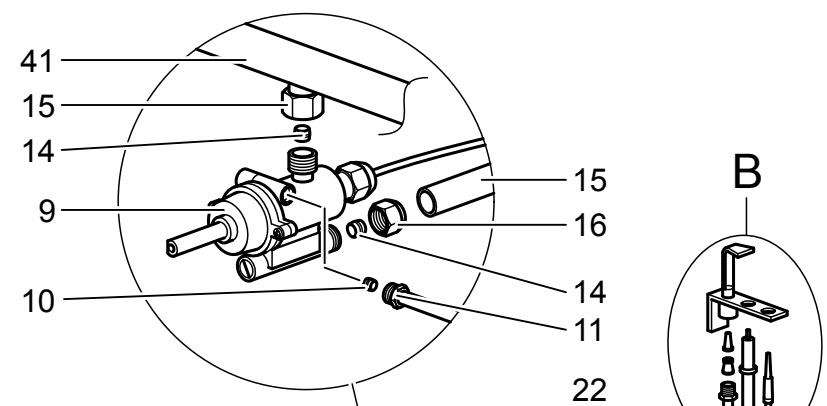

DOMINA

GTF9

TAV. 970

TAVOLA	POS.	CODICE	ITALIANO	FRANCESE	INGLESE	TEDESCO
DOMINA TAV. 970	(1)	RTCP800034	CORPO PIL.G100 SIT0140026	VEILLEUSE	PILOT	PILOTBRENNER
DOMINA TAV. 970	(2)	RTCU900474	T/COPPIA 75 0290087/TARGET	THERMOCOUPLE CM. 75	THERMOCOUPLE CM. 75	THERMOELEMENT CM. 75
DOMINA TAV. 970	3	RTCP800038	RACCORDO T/C.PIL.G100 0974036	ÉCROU POUR THERMOCOUPLE	NUT FOR THERMOELEMENT	THERMOELEMENTANSCHLUSS
DOMINA TAV. 970	4	RTCU900215	RACCORDO CAND.PIL.ST.0974037	RACCORD POUR BOUGIE VEILLEUSE	FITTING FOR PILOT SPARK PLUG	ANSCHLUSSTÜCK
DOMINA TAV. 970	(5)	RTCP800033	CAND.ROT.G100 CAST0772183	BOUGIE OXIDE RONDE	ROUND SPARK	ZÜNDKERZE
DOMINA TAV. 970	6	RTCU800182	CALOTTA AC.D.6 G4SF SIT0958047	CALOTTE D.6	CAP D.6	MUTTER D.6
DOMINA TAV. 970	7	RTCU800183	BICONO D.6 G4SF SIT0957010	BICONE D.6	BICONE D.6	ZWEIKEGEL D.6
DOMINA TAV. 970	8	IN. PILOTA	VEDI MANUALE UGELLI			
DOMINA TAV. 970	(9)	RTCU900011	RUB.V.CUC.C4FV S22/091916	SOUPAPE DE SÛRETE	SAFETY VALVE KNOB	HAHN MIT VENTIL
DOMINA TAV. 970	10	RTCU900018	BICONO D.6 PEL0905	BICONE D.6	BICONE D.6	ZWEIKEGEL D.6
DOMINA TAV. 970	11	RTCU900019	CALOTTA D.6 PEL0903/1	CALOTTE D.6	CAP D.6	MUTTER D.6
DOMINA TAV. 970	12	RTCU900013	CALOTTA D.10	CALOTTE D.10	CAP D.10	MUTTER D.10
DOMINA TAV. 970	13	RTCU900012	BICONO D.10	BICONE D.10	BICONE D.10	ZWEIKEGEL D.10
DOMINA TAV. 970	14	RTCU900014	BICONO D.12 FIS.RUB.VALV.22S	BICONE D.12	BICONE D.12	ZWEIKEGEL D.12
DOMINA TAV. 970	15	RTCU900015	CALOTTA D.12 FIS.RUB.V.22S	CALOTTE D.12	CAP D.12	MUTTER D.12
DOMINA TAV. 970	16	160581	TU.AL.BRUC.GT99	TUBE D'ALIMENTATION BRÛLEUR	BURNER PIPE	BRENNERVERSORGUNG
DOMINA TAV. 970	17	RTCU800303	SPARTIFIAMMA GTF/2 TORN+NICH.	CHAPEAU DE BRÛLEUR	BURNER CAP	FLAMMENTRENNER
DOMINA TAV. 970	(18)	GACU800171	AS.BRUC.PI.COTT.GTF/2	BRÛLEUR	BURNER	BRENNER
DOMINA TAV. 970	(19)	RTCU700020	ACC.PIEZO+DADO G4SF7 0073960	ALLUMAGE PIÉZO ÉLECTRIQUE	PIEZO LIGHTING	PIEZOELEKTRISCHER ANZÜNDER
DOMINA TAV. 970	(20)	RTBF800308	CAVO ACC.F.C4F/50(B+B)	CABLE D'ALLUMAGE	LIGHTING CABLE	ZÜNDKABEL
DOMINA TAV. 970	21	160286	GRIGLIA CAM.G2S9 NERA/LUC/RAAF	GRILLE	GRATE	ROST
DOMINA TAV. 970	22	160580	TU.PILOTA BRUC.GT99	TUBE VEILLEUSE	PILOT PIPE	PILOTBRENNER
DOMINA TAV. 970	23	160325	PI.COTT.2PZ.GT99	PLAN DE CUISSON	COOKING PLANE	KOCHFLÄCHE
DOMINA TAV. 970	24	163292	IS.TRECCIA CAMERA COMB.GFT117	GARNITURE	GASKET	ISOLIERPROFIL
DOMINA TAV. 970	25	163259	AS.PLACCA GT99	PLAN DE CUISSON	WORK PLANE	PLATTE
DOMINA TAV. 970	26	160023	POSTERIORE INOX G4SF9	PANNEAU POSTÉRIEUR INOX	INOX BACK PANEL	INOX RÜCKWAND
DOMINA TAV. 970	27	162676	FIANCO DX G4SF9	CÔTÉ DROITE	SIDEPANEL RIGHT	SEITENTEIL RECHTS
DOMINA TAV. 970	28	162267	PIEDINO+T.S.G4SF9/150	PIED	FOOT	FUSS
DOMINA TAV. 970	(29)	162696	BRUC.F.G4SF9	BRÛLEUR	BURNER	BRENNER
DOMINA TAV. 970	30	RTBF900054	VISORE+VET+2GUARN.509.130	JUDAS	SPY-HOLE	MONITOR
DOMINA TAV. 970	(31)	165927+164581	MANOP.RUB.V.G2S9	BOUTON POUR SOUPAPE DE SÛRETE	SAFETY VALVE KNOB	HAHNKUGELGRIFF
DOMINA TAV. 970	32	RTBF800308	CAVO ACC.G4SF7/150(B+B)	CABLE D'ALLUMAGE	LIGHTING CABLE	ZÜNDKABEL
DOMINA TAV. 970	33	160270	MANIGLIA GFT49 MB894 NICH.SAT	POIGNÉE	HANDLE	HANDGRIFF
DOMINA TAV. 970	34	160315	AS.CRUSCOTTO GT99	PANNEAU DE CONTRÔLE	CONTROL PANEL	STIRNBRETT
DOMINA TAV. 970	35	RTCU900016	BICONO D.10 USC.RUB.VALV.22S	BICONE D.10	BICONE D.10	ZWEIKEGEL D.10
DOMINA TAV. 970	36	160188	AS.CASSETTO OLIO GFT49/99	BASSIN POUR L'HUILE	OIL COLLECTING DRAWER	ÖLKASTEN
DOMINA TAV. 970	37	RTCU900017	CALOTTA D.10 USCITA RUB VAL. S22	CALOTTE D.10	CAP D.10	MUTTER D.10
DOMINA TAV. 970	38	160641	PANNELLO IS.ANT.CAM.COMB.GT99	PANNEAU ISOLANT	INSULATING PANEL	ISOLIERTAFEL
DOMINA TAV. 970	39	160642	PANNELLO IS.FONDO CAM.COMB.GT99	PANNEAU ISOLANT	INSULATING PANEL	ISOLIERTAFEL
DOMINA TAV. 970	40	162677	FIANCO SX G4SF9	CÔTÉ GAUCHE	LEFT SIDE	LINKE SEITE
DOMINA TAV. 970	41	163771	AS.RAMPA GTF9 ZINC.	COLLECTEUR	COLLECTOR	SPEISERAMPE
DOMINA TAV. 970	42	160640	PANNELLO IS.LAT.CAM.COMB.GT99	PANNEAU ISOLANT	INSULATING PANEL	ISOLIERTAFEL
DOMINA TAV. 970	43	RTCU900005	C/DADO SUPP.INIET.PLACCA	CONTRE ÉCROU	LOCK NUT	MUTTE
DOMINA TAV. 970	44	RTCU800195	BICONO D.12 ART182 SUPP.INIET.	BICONE D.12	BICONE D.12	ZWEIKEGEL D.12
DOMINA TAV. 970	45	RTCU800180	SUPPORTO INIET.D.12 GT	SUPPORT INJECTEUR	INJECTOR SUPPORT	EINSPRITZERTÜR
DOMINA TAV. 970	46	RTCU800181	CALOTTA D.12 SUPP.INIET.	CALOTTE D.12	CAP D.12	MUTTER D.12
DOMINA TAV. 970	47	RTCU900030	FERRO MANOVRA C4F	CROCHET DE DÉPLACEMENT	REMOVAL HOOK	BEDIENUNGSEISEN
DOMINA TAV. 970	48	IN. FORNO	VEDI MANUALE UGELLI			
DOMINA TAV. 970	49	162717	REGOLAT.ARIA BRUC.F.G4SF9	DISP. DE RÉGL. D'ADMISSION D'AIR DU BRÛLEUR	BURNER AIR SHUTTER	LUFTREGLER
DOMINA TAV. 970	50	162698	TU.AL.BRUC.F.G4SF9	TUBE D'ALIMENTATION BRÛLEUR	FEEDING PIPE FOR BURNER	BRENNERVERSORGUNGSRÖHR
DOMINA TAV. 970	51	162699	TUBO PIL.BRUC.G4SF9	TUBE VEILLEUSE	PILOT PIPE	PILOTBRENNER
DOMINA TAV. 970	(52)	RTCU800011	T.G.G4SF9/EGA 150-300	THERMOSTAT GAZ	GAS THERMOSTAT	GAS THERMOSTAT
DOMINA TAV. 970	53	162697	SUPPORTO INIET.F.G4SF9	SUPPORT INJECTEUR	INJECTEUR SUPPORT	EINSPRITZHALTERUNG
DOMINA TAV. 970	54	160738	MANIGLIA F.G4SF9 01460001	POIGNÉE	HANDLE	HANDGRIFF