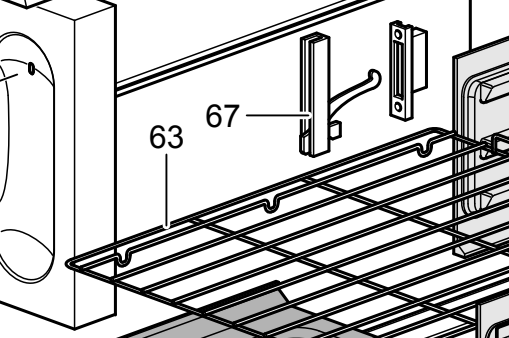

DOMINA

GTF9

TAV. 970

TAVOLA	POS.	CODICE	ITALIANO	FRANCESE	INGLESE	TEDESCO
DOMINA TAV. 970	(1)	RTCP800034	CORPO PIL.G100 SIT0140026	VEILLEUSE	PILOT	PILOTBRENNER
DOMINA TAV. 970	(2)	RTCU900474	T/COPPIA 75 0290087/TARGET	THERMOCOUPLE CM. 75	THERMOCOUPLE CM. 75	THERMOELEMENT CM. 75
DOMINA TAV. 970	3	RTCP800038	RACCORDO T/C.PIL.G100 0974036	ÉCROU POUR THERMOCOUPLE	NUT FOR THERMOELEMENT	THERMOELEMENTANSCHLUSS
DOMINA TAV. 970	4	RTCU900215	RACCORDO CAND.PIL.ST.0974037	RACCORD POUR BOUGIE VEILLEUSE	FITTING FOR PILOT SPARK PLUG	ANSCHLUSSTÜCK
DOMINA TAV. 970	(5)	RTCP800033	CAND.ROT.G100 CAST0772183	BOUGIE OXIDE RONDE	ROUND SPARK	ZÜNDKERZE
DOMINA TAV. 970	6	RTCU800182	CALOTTA AC.D.6 G4SF SIT0958047	CALOTTE D.6	CAP D.6	MUTTER D.6
DOMINA TAV. 970	7	RTCU800183	BICONO D.6 G4SF SIT0957010	BICONE D.6	BICONE D.6	ZWEIKEGEL D.6
DOMINA TAV. 970	8	IN. PILOTA	VEDI MANUALE UGELLI			
DOMINA TAV. 970	(9)	RTCU900011	RUB.V.CUC.C4FV S22/091916	SOUPAPE DE SÛRETE	SAFETY VALVE KNOB	HAHN MIT VENTIL
DOMINA TAV. 970	10	RTCU900018	BICONO D.6 PEL0905	BICONE D.6	BICONE D.6	ZWEIKEGEL D.6
DOMINA TAV. 970	11	RTCU900019	CALOTTA D.6 PEL0903/1	CALOTTE D.6	CAP D.6	MUTTER D.6
DOMINA TAV. 970	12	RTCU900013	CALOTTA D.10	CALOTTE D.10	CAP D.10	MUTTER D.10
DOMINA TAV. 970	13	RTCU900012	BICONO D.10	BICONE D.10	BICONE D.10	ZWEIKEGEL D.10
DOMINA TAV. 970	14	RTCU900014	BICONO D.12 FIS.RUB.VALV.22S	BICONE D.12	BICONE D.12	ZWEIKEGEL D.12
DOMINA TAV. 970	15	RTCU900015	CALOTTA D.12 FIS.RUB.V.22S	CALOTTE D.12	CAP D.12	MUTTER D.12
DOMINA TAV. 970	16	160581	TU.AL.BRUC.GT99	TUBE D'ALIMENTATION BRÛLEUR	BURNER PIPE	BRENNERVERSORGUNG
DOMINA TAV. 970	17	RTCU800303	SPARTIFIAMMA GTF/2 TORN+NICH.	CHAPEAU DE BRÛLEUR	BURNER CAP	FLAMMENTRENNER
DOMINA TAV. 970	(18)	GACU800171	AS.BRUC.PI.COTT.GTF/2	BRÛLEUR	BURNER	BRENNER
DOMINA TAV. 970	(19)	RTCU700020	ACC.PIEZO+DADO G4SF7 0073960	ALLUMAGE PIÉZO ÉLECTRIQUE	PIEZO LIGHTING	PIEZOELEKTRISCHER ANZÜNDER
DOMINA TAV. 970	(20)	RTBF800308	CAVO ACC.F.C4F/50(B+B)	CABLE D'ALLUMAGE	LIGHTING CABLE	ZÜNDKABEL
DOMINA TAV. 970	21	160286	GRIGLIA CAM.G2S9 NERA/LUC/RAAF	GRILLE	GRATE	ROST
DOMINA TAV. 970	22	160580	TU.PILOTA BRUC.GT99	TUBE VEILLEUSE	PILOT PIPE	PILOTBRENNER
DOMINA TAV. 970	23	160325	PI.COTT.2PZ.GT99	PLAN DE CUISSON	COOKING PLANE	KOCHFLÄCHE
DOMINA TAV. 970	24	163292	IS.TRECCIA CAMERA COMB.GFT117	GARNITURE	GASKET	ISOLIERPROFIL
DOMINA TAV. 970	25	163259	AS.PLACCA GT99	PLAN DE CUISSON	WORK PLANE	PLATTE
DOMINA TAV. 970	26	160023	POSTERIORE INOX G4SF9	PANNEAU POSTÉRIEUR INOX	INOX BACK PANEL	INOX RÜCKWAND
DOMINA TAV. 970	27	162676	FIANCO DX G4SF9	CÔTÉ DROITE	SIDEPANEL RIGHT	SEITENTEIL RECHTS
DOMINA TAV. 970	28	162267	PIEDINO+T.S.G4SF9/150	PIED	FOOT	FUSS
DOMINA TAV. 970	(29)	162696	BRUC.F.G4SF9	BRÛLEUR	BURNER	BRENNER
DOMINA TAV. 970	30	RTBF900054	VISORE+VET+2GUARN.509.130	JUDAS	SPY-HOLE	MONITOR
DOMINA TAV. 970	(31)	165927+164581	MANOP.RUB.V.G2S9	BOUTON POUR SOUPAPE DE SÛRETE	SAFETY VALVE KNOB	HAHNKUGELGRIFF
DOMINA TAV. 970	32	RTBF800308	CAVO ACC.G4SF7/150(B+B)	CABLE D'ALLUMAGE	LIGHTING CABLE	ZÜNDKABEL
DOMINA TAV. 970	33	160270	MANIGLIA GFT49 MB894 NICH.SAT	POIGNÉE	HANDLE	HANDGRIFF
DOMINA TAV. 970	34	160315	AS.CRUSCOTTO GT99	PANNEAU DE CONTRÔLE	CONTROL PANEL	STIRNBRETT
DOMINA TAV. 970	35	RTCU900016	BICONO D.10 USC.RUB.VALV.22S	BICONE D.10	BICONE D.10	ZWEIKEGEL D.10
DOMINA TAV. 970	36	160188	AS.CASSETTO OLIO GFT49/99	BASSIN POUR L'HUILE	OIL COLLECTING DRAWER	ÖLKASTEN
DOMINA TAV. 970	37	RTCU900017	CALOTTA D.10 USCITA RUB VAL. S22	CALOTTE D.10	CAP D.10	MUTTER D.10
DOMINA TAV. 970	38	160641	PANNELLO IS.ANT.CAM.COMB.GT99	PANNEAU ISOLANT	INSULATING PANEL	ISOLIERTAFEL
DOMINA TAV. 970	39	160642	PANNELLO IS.FONDO CAM.COMB.GT99	PANNEAU ISOLANT	INSULATING PANEL	ISOLIERTAFEL
DOMINA TAV. 970	40	162677	FIANCO SX G4SF9	CÔTÉ GAUCHE	LEFT SIDE	LINKE SEITE
DOMINA TAV. 970	41	163771	AS.RAMPA GTF9 ZINC.	COLLECTEUR	COLLECTOR	SPEISERAMPE
DOMINA TAV. 970	42	160640	PANNELLO IS.LAT.CAM.COMB.GT99	PANNEAU ISOLANT	INSULATING PANEL	ISOLIERTAFEL
DOMINA TAV. 970	43	RTCU900005	C/DADO SUPP.INIET.PLACCA	CONTRE ÉCROU	LOCK NUT	MUTTE
DOMINA TAV. 970	44	RTCU800195	BICONO D.12 ART182 SUPP.INIET.	BICONE D.12	BICONE D.12	ZWEIKEGEL D.12
DOMINA TAV. 970	45	RTCU800180	SUPPORTO INIET.D.12 GT	SUPPORT INJECTEUR	INJECTOR SUPPORT	EINSPRITZERTÜR
DOMINA TAV. 970	46	RTCU800181	CALOTTA D.12 SUPP.INIET.	CALOTTE D.12	CAP D.12	MUTTER D.12
DOMINA TAV. 970	47	RTCU900030	FERRO MANOVRA C4F	CROCHET DE DÉPLACEMENT	REMOVAL HOOK	BEDIENUNGSEISEN
DOMINA TAV. 970	48	IN. FORNO	VEDI MANUALE UGELLI			
DOMINA TAV. 970	49	162717	REGOLAT.ARIA BRUC.F.G4SF9	DISP. DE RÉGL. D'ADMISSION D'AIR DU BRÛLEUR	BURNER AIR SHUTTER	LUFTREGLER
DOMINA TAV. 970	50	162698	TU.AL.BRUC.F.G4SF9	TUBE D'ALIMENTATION BRÛLEUR	FEEDING PIPE FOR BURNER	BRENNERVERSORGUNGSRÖHR
DOMINA TAV. 970	51	162699	TUBO PIL.BRUC.G4SF9	TUBE VEILLEUSE	PILOT PIPE	PILOTBRENNER
DOMINA TAV. 970	(52)	RTCU800011	T.G.G4SF9/EGA 150-300	THERMOSTAT GAZ	GAS THERMOSTAT	GAS THERMOSTAT
DOMINA TAV. 970	53	162697	SUPPORTO INIET.F.G4SF9	SUPPORT INJECTEUR	INJECTEUR SUPPORT	EINSPRITZHALTERUNG
DOMINA TAV. 970	54	160738	MANIGLIA F.G4SF9 01460001	POIGNÉE	HANDLE	HANDGRIFF