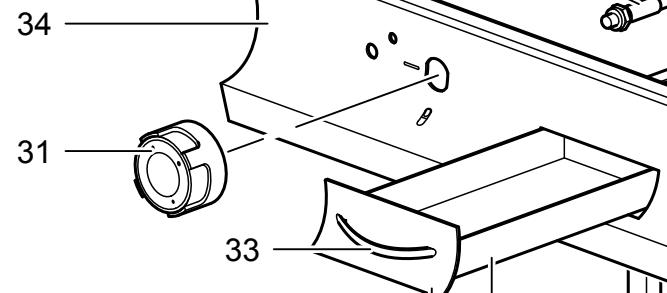

DOMINA

GTF9

TAV. 970

TAVOLA	POS.	CODICE	ITALIANO	FRANCESE	INGLESE	TEDESCO
DOMINA TAV. 970	(1)	RTCP800034	CORPO PIL.G100 SIT0140026	VEILLEUSE	PILOT	PILOTBRENNER
DOMINA TAV. 970	(2)	RTCU900474	T/COPPIA 75 0290087/TARGET	THERMOCOUPLE CM. 75	THERMOCOUPLE CM. 75	THERMOELEMENT CM. 75
DOMINA TAV. 970	3	RTCP800038	RACCORDO T/C.PIL.G100 0974036	ÉCROU POUR THERMOCOUPLE	NUT FOR THERMOELEMENT	THERMOELEMENTANSCHLUSS
DOMINA TAV. 970	4	RTCU900215	RACCORDO CAND.PIL.ST.0974037	RACCORD POUR BOUGIE VEILLEUSE	FITTING FOR PILOT SPARK PLUG	ANSCHLUSSTÜCK
DOMINA TAV. 970	(5)	RTCP800033	CAND.ROT.G100 CAST0772183	BOUGIE OXIDE RONDE	ROUND SPARK	ZÜNDKERZE
DOMINA TAV. 970	6	RTCU800182	CALOTTA AC.D.6 G4SF SIT0958047	CALOTTE D.6	CAP D.6	MUTTER D.6
DOMINA TAV. 970	7	RTCU800183	BICONO D.6 G4SF SIT0957010	BICONE D.6	BICONE D.6	ZWEIKEGEL D.6
DOMINA TAV. 970	8	IN. PILOTA	VEDI MANUALE UGELLI			
DOMINA TAV. 970	(9)	RTCU900011	RUB.V.CUC.C4FV S22/091916	SOUPAPE DE SÛRETE	SAFETY VALVE KNOB	HAHN MIT VENTIL
DOMINA TAV. 970	10	RTCU900018	BICONO D.6 PEL0905	BICONE D.6	BICONE D.6	ZWEIKEGEL D.6
DOMINA TAV. 970	11	RTCU900019	CALOTTA D.6 PEL0903/1	CALOTTE D.6	CAP D.6	MUTTER D.6
DOMINA TAV. 970	12	RTCU900013	CALOTTA D.10	CALOTTE D.10	CAP D.10	MUTTER D.10
DOMINA TAV. 970	13	RTCU900012	BICONO D.10	BICONE D.10	BICONE D.10	ZWEIKEGEL D.10
DOMINA TAV. 970	14	RTCU900014	BICONO D.12 FIS.RUB.VALV.22S	BICONE D.12	BICONE D.12	ZWEIKEGEL D.12
DOMINA TAV. 970	15	RTCU900015	CALOTTA D.12 FIS.RUB.V.22S	CALOTTE D.12	CAP D.12	MUTTER D.12
DOMINA TAV. 970	16	160581	TU.AL.BRUC.GT99	TUBE D'ALIMENTATION BRÛLEUR	BURNER PIPE	BRENNERVERSORGUNG
DOMINA TAV. 970	17	RTCU800303	SPARTIFIAMMA GTF/2 TORN+NICH.	CHAPEAU DE BRÛLEUR	BURNER CAP	FLAMMENTRENNER
DOMINA TAV. 970	(18)	GACU800171	AS.BRUC.PI.COTT.GTF/2	BRÛLEUR	BURNER	BRENNER
DOMINA TAV. 970	(19)	RTCU700020	ACC.PIEZO+DADO G4SF7 0073960	ALLUMAGE PIÉZO ÉLECTRIQUE	PIEZO LIGHTING	PIEZOELEKTRISCHER ANZÜNDER
DOMINA TAV. 970	(20)	RTBF800308	CAVO ACC.F.C4F/50(B+B)	CABLE D'ALLUMAGE	LIGHTING CABLE	ZÜNDKABEL
DOMINA TAV. 970	21	160286	GRIGLIA CAM.G2S9 NERA/LUC/RAAF	GRILLE	GRATE	ROST
DOMINA TAV. 970	22	160580	TU.PILOTA BRUC.GT99	TUBE VEILLEUSE	PILOT PIPE	PILOTBRENNER
DOMINA TAV. 970	23	160325	PI.COTT.2PZ.GT99	PLAN DE CUISSON	COOKING PLANE	KOCHFLÄCHE
DOMINA TAV. 970	24	163292	IS.TRECCIA CAMERA COMB.GFT117	GARNITURE	GASKET	ISOLIERPROFIL
DOMINA TAV. 970	25	163259	AS.PLACCA GT99	PLAN DE CUISSON	WORK PLANE	PLATTE
DOMINA TAV. 970	26	160023	POSTERIORE INOX G4SF9	PANNEAU POSTÉRIEUR INOX	INOX BACK PANEL	INOX RÜCKWAND
DOMINA TAV. 970	27	162676	FIANCO DX G4SF9	CÔTÉ DROITE	SIDEPANEL RIGHT	SEITENTEIL RECHTS
DOMINA TAV. 970	28	162267	PIEDINO+T.S.G4SF9/150	PIED	FOOT	FUSS
DOMINA TAV. 970	(29)	162696	BRUC.F.G4SF9	BRÛLEUR	BURNER	BRENNER
DOMINA TAV. 970	30	RTBF900054	VISORE+VET+2GUARN.509.130	JUDAS	SPY-HOLE	MONITOR
DOMINA TAV. 970	(31)	165927+164581	MANOP.RUB.V.G2S9	BOUTON POUR SOUPAPE DE SÛRETE	SAFETY VALVE KNOB	HAHNKUGELGRIFF
DOMINA TAV. 970	32	RTBF800308	CAVO ACC.G4SF7/150(B+B)	CABLE D'ALLUMAGE	LIGHTING CABLE	ZÜNDKABEL
DOMINA TAV. 970	33	160270	MANIGLIA GFT49 MB894 NICH.SAT	POIGNÉE	HANDLE	HANDGRIFF
DOMINA TAV. 970	34	160315	AS.CRUSCOTTO GT99	PANNEAU DE CONTRÔLE	CONTROL PANEL	STIRNBRETT
DOMINA TAV. 970	35	RTCU900016	BICONO D.10 USC.RUB.VALV.22S	BICONE D.10	BICONE D.10	ZWEIKEGEL D.10
DOMINA TAV. 970	36	160188	AS.CASSETTO OLIO GFT49/99	BASSIN POUR L'HUILE	OIL COLLECTING DRAWER	ÖLKASTEN
DOMINA TAV. 970	37	RTCU900017	CALOTTA D.10 USCITA RUB VAL. S22	CALOTTE D.10	CAP D.10	MUTTER D.10
DOMINA TAV. 970	38	160641	PANNELLO IS.ANT.CAM.COMB.GT99	PANNEAU ISOLANT	INSULATING PANEL	ISOLIERTAFEL
DOMINA TAV. 970	39	160642	PANNELLO IS.FONDO CAM.COMB.GT99	PANNEAU ISOLANT	INSULATING PANEL	ISOLIERTAFEL
DOMINA TAV. 970	40	162677	FIANCO SX G4SF9	CÔTÉ GAUCHE	LEFT SIDE	LINKE SEITE
DOMINA TAV. 970	41	163771	AS.RAMPA GTF9 ZINC.	COLLECTEUR	COLLECTOR	SPEISERAMPE
DOMINA TAV. 970	42	160640	PANNELLO IS.LAT.CAM.COMB.GT99	PANNEAU ISOLANT	INSULATING PANEL	ISOLIERTAFEL
DOMINA TAV. 970	43	RTCU900005	C/DADO SUPP.INIET.PLACCA	CONTRE ÉCROU	LOCK NUT	MUTTE
DOMINA TAV. 970	44	RTCU800195	BICONO D.12 ART182 SUPP.INIET.	BICONE D.12	BICONE D.12	ZWEIKEGEL D.12
DOMINA TAV. 970	45	RTCU800180	SUPPORTO INIET.D.12 GT	SUPPORT INJECTEUR	INJECTOR SUPPORT	EINSPRITZERTÜR
DOMINA TAV. 970	46	RTCU800181	CALOTTA D.12 SUPP.INIET.	CALOTTE D.12	CAP D.12	MUTTER D.12
DOMINA TAV. 970	47	RTCU900030	FERRO MANOVRA C4F	CROCHET DE DÉPLACEMENT	REMOVAL HOOK	BEDIENUNGSEISEN
DOMINA TAV. 970	48	IN. FORNO	VEDI MANUALE UGELLI			
DOMINA TAV. 970	49	162717	REGOLAT.ARIA BRUC.F.G4SF9	DISP. DE RÉGL. D'ADMISSION D'AIR DU BRÛLEUR	BURNER AIR SHUTTER	LUFTREGLER
DOMINA TAV. 970	50	162698	TU.AL.BRUC.F.G4SF9	TUBE D'ALIMENTATION BRÛLEUR	FEEDING PIPE FOR BURNER	BRENNERVERSORGUNGSRÖHR
DOMINA TAV. 970	51	162699	TUBO PIL.BRUC.G4SF9	TUBE VEILLEUSE	PILOT PIPE	PILOTBRENNER
DOMINA TAV. 970	(52)	RTCU800011	T.G.G4SF9/EGA 150-300	THERMOSTAT GAZ	GAS THERMOSTAT	GAS THERMOSTAT
DOMINA TAV. 970	53	162697	SUPPORTO INIET.F.G4SF9	SUPPORT INJECTEUR	INJECTEUR SUPPORT	EINSPRITZHALTERUNG
DOMINA TAV. 970	54	160738	MANIGLIA F.G4SF9 01460001	POIGNÉE	HANDLE	HANDGRIFF