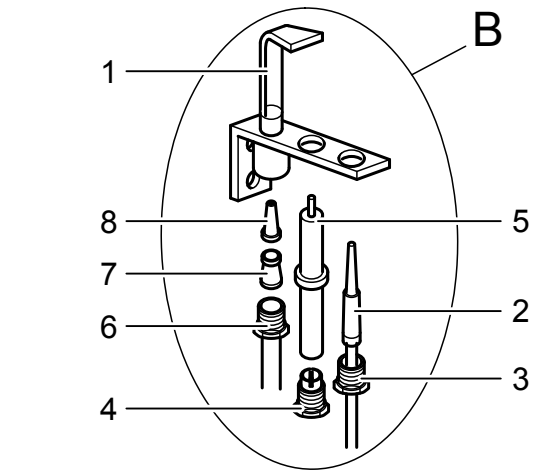

DOMINA

GTF9

TAV. 970

TAVOLA	POS.	CODICE	ITALIANO	FRANCESE	INGLESE	TEDESCO
DOMINA TAV. 970	(1)	RTCP800034	CORPO PIL.G100 SIT0140026	VEILLEUSE	PILOT	PILOTBRENNER
DOMINA TAV. 970	(2)	RTCU900474	T/COPPIA 75 0290087/TARGET	THERMOCOUPLE CM. 75	THERMOCOUPLE CM. 75	THERMOELEMENT CM. 75
DOMINA TAV. 970	3	RTCP800038	RACCORDO T/C.PIL.G100 0974036	ÉCROU POUR THERMOCOUPLE	NUT FOR THERMOELEMENT	THERMOELEMENTANSCHLUSS
DOMINA TAV. 970	4	RTCU900215	RACCORDO CAND.PIL.ST.0974037	RACCORD POUR BOUGIE VEILLEUSE	FITTING FOR PILOT SPARK PLUG	ANSCHLUSSTÜCK
DOMINA TAV. 970	(5)	RTCP800033	CAND.ROT.G100 CAST0772183	BOUGIE OXIDE RONDE	ROUND SPARK	ZÜNDKERZE
DOMINA TAV. 970	6	RTCU800182	CALOTTA AC.D.6 G4SF SIT0958047	CALOTTE D.6	CAP D.6	MUTTER D.6
DOMINA TAV. 970	7	RTCU800183	BICONO D.6 G4SF SIT0957010	BICONE D.6	BICONE D.6	ZWEIKEGEL D.6
DOMINA TAV. 970	8	IN. PILOTA	VEDI MANUALE UGELLI			
DOMINA TAV. 970	(9)	RTCU900011	RUB.V.CUC.C4FV S22/091916	SOUPAPE DE SÛRETE	SAFETY VALVE KNOB	HAHN MIT VENTIL
DOMINA TAV. 970	10	RTCU900018	BICONO D.6 PEL0905	BICONE D.6	BICONE D.6	ZWEIKEGEL D.6
DOMINA TAV. 970	11	RTCU900019	CALOTTA D.6 PEL0903/1	CALOTTE D.6	CAP D.6	MUTTER D.6
DOMINA TAV. 970	12	RTCU900013	CALOTTA D.10	CALOTTE D.10	CAP D.10	MUTTER D.10
DOMINA TAV. 970	13	RTCU900012	BICONO D.10	BICONE D.10	BICONE D.10	ZWEIKEGEL D.10
DOMINA TAV. 970	14	RTCU900014	BICONO D.12 FIS.RUB.VALV.22S	BICONE D.12	BICONE D.12	ZWEIKEGEL D.12
DOMINA TAV. 970	15	RTCU900015	CALOTTA D.12 FIS.RUB.V.22S	CALOTTE D.12	CAP D.12	MUTTER D.12
DOMINA TAV. 970	16	160581	TU.AL.BRUC.GT99	TUBE D'ALIMENTATION BRÛLEUR	BURNER PIPE	BRENNERVERSORGUNG
DOMINA TAV. 970	17	RTCU800303	SPARTIFIAMMA GTF/2 TORN+NICH.	CHAPEAU DE BRÛLEUR	BURNER CAP	FLAMMENTRENNER
DOMINA TAV. 970	(18)	GACU800171	AS.BRUC.PI.COTT.GTF/2	BRÛLEUR	BURNER	BRENNER
DOMINA TAV. 970	(19)	RTCU700020	ACC.PIEZO+DADO G4SF7 0073960	ALLUMAGE PIÉZO ÉLECTRIQUE	PIEZO LIGHTING	PIEZOELEKTRISCHER ANZÜNDER
DOMINA TAV. 970	(20)	RTBF800308	CAVO ACC.F.C4F/50(B+B)	CABLE D'ALLUMAGE	LIGHTING CABLE	ZÜNDKABEL
DOMINA TAV. 970	21	160286	GRIGLIA CAM.G2S9 NERA/LUC/RAAF	GRILLE	GRATE	ROST
DOMINA TAV. 970	22	160580	TU.PILOTA BRUC.GT99	TUBE VEILLEUSE	PILOT PIPE	PILOTBRENNER
DOMINA TAV. 970	23	160325	PI.COTT.2PZ.GT99	PLAN DE CUISSON	COOKING PLANE	KOCHFLÄCHE
DOMINA TAV. 970	24	163292	IS.TRECCIA CAMERA COMB.GFT117	GARNITURE	GASKET	ISOLIERPROFIL
DOMINA TAV. 970	25	163259	AS.PLACCA GT99	PLAN DE CUISSON	WORK PLANE	PLATTE
DOMINA TAV. 970	26	160023	POSTERIORE INOX G4SF9	PANNEAU POSTÉRIEUR INOX	INOX BACK PANEL	INOX RÜCKWAND
DOMINA TAV. 970	27	162676	FIANCO DX G4SF9	CÔTÉ DROITE	SIDEPANEL RIGHT	SEITENTEIL RECHTS
DOMINA TAV. 970	28	162267	PIEDINO+T.S.G4SF9/150	PIED	FOOT	FUSS
DOMINA TAV. 970	(29)	162696	BRUC.F.G4SF9	BRÛLEUR	BURNER	BRENNER
DOMINA TAV. 970	30	RTBF900054	VISORE+VET+2GUARN.509.130	JUDAS	SPY-HOLE	MONITOR
DOMINA TAV. 970	(31)	165927+164581	MANOP.RUB.V.G2S9	BOUTON POUR SOUPAPE DE SÛRETE	SAFETY VALVE KNOB	HAHNKUGELGRIFF
DOMINA TAV. 970	32	RTBF800308	CAVO ACC.G4SF7/150(B+B)	CABLE D'ALLUMAGE	LIGHTING CABLE	ZÜNDKABEL
DOMINA TAV. 970	33	160270	MANIGLIA GFT49 MB894 NICH.SAT	POIGNÉE	HANDLE	HANDGRIFF
DOMINA TAV. 970	34	160315	AS.CRUSCOTTO GT99	PANNEAU DE CONTRÔLE	CONTROL PANEL	STIRNBRETT
DOMINA TAV. 970	35	RTCU900016	BICONO D.10 USC.RUB.VALV.22S	BICONE D.10	BICONE D.10	ZWEIKEGEL D.10
DOMINA TAV. 970	36	160188	AS.CASSETTO OLIO GFT49/99	BASSIN POUR L'HUILE	OIL COLLECTING DRAWER	ÖLKASTEN
DOMINA TAV. 970	37	RTCU900017	CALOTTA D.10 USCITA RUB VAL. S22	CALOTTE D.10	CAP D.10	MUTTER D.10
DOMINA TAV. 970	38	160641	PANNELLO IS.ANT.CAM.COMB.GT99	PANNEAU ISOLANT	INSULATING PANEL	ISOLIERTAFEL
DOMINA TAV. 970	39	160642	PANNELLO IS.FONDO CAM.COMB.GT99	PANNEAU ISOLANT	INSULATING PANEL	ISOLIERTAFEL
DOMINA TAV. 970	40	162677	FIANCO SX G4SF9	CÔTÉ GAUCHE	LEFT SIDE	LINKE SEITE
DOMINA TAV. 970	41	163771	AS.RAMPA GTF9 ZINC.	COLLECTEUR	COLLECTOR	SPEISERAMPE
DOMINA TAV. 970	42	160640	PANNELLO IS.LAT.CAM.COMB.GT99	PANNEAU ISOLANT	INSULATING PANEL	ISOLIERTAFEL
DOMINA TAV. 970	43	RTCU900005	C/DADO SUPP.INIET.PLACCA	CONTRE ÉCROU	LOCK NUT	MUTTE
DOMINA TAV. 970	44	RTCU800195	BICONO D.12 ART182 SUPP.INIET.	BICONE D.12	BICONE D.12	ZWEIKEGEL D.12
DOMINA TAV. 970	45	RTCU800180	SUPPORTO INIET.D.12 GT	SUPPORT INJECTEUR	INJECTOR SUPPORT	EINSPRITZERTÜR
DOMINA TAV. 970	46	RTCU800181	CALOTTA D.12 SUPP.INIET.	CALOTTE D.12	CAP D.12	MUTTER D.12
DOMINA TAV. 970	47	RTCU900030	FERRO MANOVRA C4F	CROCHET DE DÉPLACEMENT	REMOVAL HOOK	BEDIENUNGSEISEN
DOMINA TAV. 970	48	IN. FORNO	VEDI MANUALE UGELLI			
DOMINA TAV. 970	49	162717	REGOLAT.ARIA BRUC.F.G4SF9	DISP. DE RÉGL. D'ADMISSION D'AIR DU BRÛLEUR	BURNER AIR SHUTTER	LUFTREGLER
DOMINA TAV. 970	50	162698	TU.AL.BRUC.F.G4SF9	TUBE D'ALIMENTATION BRÛLEUR	FEEDING PIPE FOR BURNER	BRENNERVERSORGUNGSRÖHR
DOMINA TAV. 970	51	162699	TUBO PIL.BRUC.G4SF9	TUBE VEILLEUSE	PILOT PIPE	PILOTBRENNER
DOMINA TAV. 970	(52)	RTCU800011	T.G.G4SF9/EGA 150-300	THERMOSTAT GAZ	GAS THERMOSTAT	GAS THERMOSTAT
DOMINA TAV. 970	53	162697	SUPPORTO INIET.F.G4SF9	SUPPORT INJECTEUR	INJECTEUR SUPPORT	EINSPRITZHALTERUNG
DOMINA TAV. 970	54	160738	MANIGLIA F.G4SF9 01460001	POIGNÉE	HANDLE	HANDGRIFF