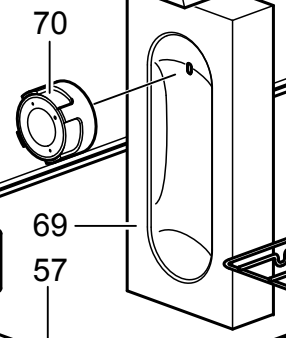

DOMINA

GTF9

TAV. 970

TAVOLA	POS.	CODICE	ITALIANO	FRANCESE	INGLESE	TEDESCO
DOMINA TAV. 970	(1)	RTCP800034	CORPO PIL.G100 SIT0140026	VEILLEUSE	PILOT	PILOTBRENNER
DOMINA TAV. 970	(2)	RTCU900474	T/COPPIA 75 0290087/TARGET	THERMOCOUPLE CM. 75	THERMOCOUPLE CM. 75	THERMOELEMENT CM. 75
DOMINA TAV. 970	3	RTCP800038	RACCORDO T/C.PIL.G100 0974036	ÉCROU POUR THERMOCOUPLE	NUT FOR THERMOELEMENT	THERMOELEMENTANSCHLUSS
DOMINA TAV. 970	4	RTCU900215	RACCORDO CAND.PIL.ST.0974037	RACCORD POUR BOUGIE VEILLEUSE	FITTING FOR PILOT SPARK PLUG	ANSCHLUSSTÜCK
DOMINA TAV. 970	(5)	RTCP800033	CAND.ROT.G100 CAST0772183	BOUGIE OXIDE RONDE	ROUND SPARK	ZÜNDKERZE
DOMINA TAV. 970	6	RTCU800182	CALOTTA AC.D.6 G4SF SIT0958047	CALOTTE D.6	CAP D.6	MUTTER D.6
DOMINA TAV. 970	7	RTCU800183	BICONO D.6 G4SF SIT0957010	BICONE D.6	BICONE D.6	ZWEIKEGEL D.6
DOMINA TAV. 970	8	IN. PILOTA	VEDI MANUALE UGELLI			
DOMINA TAV. 970	(9)	RTCU900011	RUB.V.CUC.C4FV S22/091916	SOUPAPE DE SÛRETE	SAFETY VALVE KNOB	HAHN MIT VENTIL
DOMINA TAV. 970	10	RTCU900018	BICONO D.6 PEL0905	BICONE D.6	BICONE D.6	ZWEIKEGEL D.6
DOMINA TAV. 970	11	RTCU900019	CALOTTA D.6 PEL0903/1	CALOTTE D.6	CAP D.6	MUTTER D.6
DOMINA TAV. 970	12	RTCU900013	CALOTTA D.10	CALOTTE D.10	CAP D.10	MUTTER D.10
DOMINA TAV. 970	13	RTCU900012	BICONO D.10	BICONE D.10	BICONE D.10	ZWEIKEGEL D.10
DOMINA TAV. 970	14	RTCU900014	BICONO D.12 FIS.RUB.VALV.22S	BICONE D.12	BICONE D.12	ZWEIKEGEL D.12
DOMINA TAV. 970	15	RTCU900015	CALOTTA D.12 FIS.RUB.V.22S	CALOTTE D.12	CAP D.12	MUTTER D.12
DOMINA TAV. 970	16	160581	TU.AL.BRUC.GT99	TUBE D'ALIMENTATION BRÛLEUR	BURNER PIPE	BRENNERVERSORGUNG
DOMINA TAV. 970	17	RTCU800303	SPARTIFIAMMA GTF/2 TORN+NICH.	CHAPEAU DE BRÛLEUR	BURNER CAP	FLAMMENTRENNER
DOMINA TAV. 970	(18)	GACU800171	AS.BRUC.PI.COTT.GTF/2	BRÛLEUR	BURNER	BRENNER
DOMINA TAV. 970	(19)	RTCU700020	ACC.PIEZO+DADO G4SF7 0073960	ALLUMAGE PIÉZO ÉLECTRIQUE	PIEZO LIGHTING	PIEZOELEKTRISCHER ANZÜNDER
DOMINA TAV. 970	(20)	RTBF800308	CAVO ACC.F.C4F/50(B+B)	CABLE D'ALLUMAGE	LIGHTING CABLE	ZÜNDKABEL
DOMINA TAV. 970	21	160286	GRIGLIA CAM.G2S9 NERA/LUC/RAAF	GRILLE	GRATE	ROST
DOMINA TAV. 970	22	160580	TU.PILOTA BRUC.GT99	TUBE VEILLEUSE	PILOT PIPE	PILOTBRENNER
DOMINA TAV. 970	23	160325	PI.COTT.2PZ.GT99	PLAN DE CUISSON	COOKING PLANE	KOCHFLÄCHE
DOMINA TAV. 970	24	163292	IS.TRECCIA CAMERA COMB.GFT117	GARNITURE	GASKET	ISOLIERPROFIL
DOMINA TAV. 970	25	163259	AS.PLACCA GT99	PLAN DE CUISSON	WORK PLANE	PLATTE
DOMINA TAV. 970	26	160023	POSTERIORE INOX G4SF9	PANNEAU POSTÉRIEUR INOX	INOX BACK PANEL	INOX RÜCKWAND
DOMINA TAV. 970	27	162676	FIANCO DX G4SF9	CÔTÉ DROITE	SIDEPANEL RIGHT	SEITENTEIL RECHTS
DOMINA TAV. 970	28	162267	PIEDINO+T.S.G4SF9/150	PIED	FOOT	FUSS
DOMINA TAV. 970	(29)	162696	BRUC.F.G4SF9	BRÛLEUR	BURNER	BRENNER
DOMINA TAV. 970	30	RTBF900054	VISORE+VET+2GUARN.509.130	JUDAS	SPY-HOLE	MONITOR
DOMINA TAV. 970	(31)	165927+164581	MANOP.RUB.V.G2S9	BOUTON POUR SOUPAPE DE SÛRETE	SAFETY VALVE KNOB	HAHNKUGELGRIFF
DOMINA TAV. 970	32	RTBF800308	CAVO ACC.G4SF7/150(B+B)	CABLE D'ALLUMAGE	LIGHTING CABLE	ZÜNDKABEL
DOMINA TAV. 970	33	160270	MANIGLIA GFT49 MB894 NICH.SAT	POIGNÉE	HANDLE	HANDGRIFF
DOMINA TAV. 970	34	160315	AS.CRUSCOTTO GT99	PANNEAU DE CONTRÔLE	CONTROL PANEL	STIRNBRETT
DOMINA TAV. 970	35	RTCU900016	BICONO D.10 USC.RUB.VALV.22S	BICONE D.10	BICONE D.10	ZWEIKEGEL D.10
DOMINA TAV. 970	36	160188	AS.CASSETTO OLIO GFT49/99	BASSIN POUR L'HUILE	OIL COLLECTING DRAWER	ÖLKASTEN
DOMINA TAV. 970	37	RTCU900017	CALOTTA D.10 USCITA RUB VAL. S22	CALOTTE D.10	CAP D.10	MUTTER D.10
DOMINA TAV. 970	38	160641	PANNELLO IS.ANT.CAM.COMB.GT99	PANNEAU ISOLANT	INSULATING PANEL	ISOLIERTAFEL
DOMINA TAV. 970	39	160642	PANNELLO IS.FONDO CAM.COMB.GT99	PANNEAU ISOLANT	INSULATING PANEL	ISOLIERTAFEL
DOMINA TAV. 970	40	162677	FIANCO SX G4SF9	CÔTÉ GAUCHE	LEFT SIDE	LINKE SEITE
DOMINA TAV. 970	41	163771	AS.RAMPA GTF9 ZINC.	COLLECTEUR	COLLECTOR	SPEISERAMPE
DOMINA TAV. 970	42	160640	PANNELLO IS.LAT.CAM.COMB.GT99	PANNEAU ISOLANT	INSULATING PANEL	ISOLIERTAFEL
DOMINA TAV. 970	43	RTCU900005	C/DADO SUPP.INIET.PLACCA	CONTRE ÉCROU	LOCK NUT	MUTTE
DOMINA TAV. 970	44	RTCU800195	BICONO D.12 ART182 SUPP.INIET.	BICONE D.12	BICONE D.12	ZWEIKEGEL D.12
DOMINA TAV. 970	45	RTCU800180	SUPPORTO INIET.D.12 GT	SUPPORT INJECTEUR	INJECTOR SUPPORT	EINSPRITZERTÜR
DOMINA TAV. 970	46	RTCU800181	CALOTTA D.12 SUPP.INIET.	CALOTTE D.12	CAP D.12	MUTTER D.12
DOMINA TAV. 970	47	RTCU900030	FERRO MANOVRA C4F	CROCHET DE DÉPLACEMENT	REMOVAL HOOK	BEDIENUNGSEISEN
DOMINA TAV. 970	48	IN. FORNO	VEDI MANUALE UGELLI			
DOMINA TAV. 970	49	162717	REGOLAT.ARIA BRUC.F.G4SF9	DISP. DE RÉGL. D'ADMISSION D'AIR DU BRÛLEUR	BURNER AIR SHUTTER	LUFTREGLER
DOMINA TAV. 970	50	162698	TU.AL.BRUC.F.G4SF9	TUBE D'ALIMENTATION BRÛLEUR	FEEDING PIPE FOR BURNER	BRENNERVERSORGUNGSRÖHR
DOMINA TAV. 970	51	162699	TUBO PIL.BRUC.G4SF9	TUBE VEILLEUSE	PILOT PIPE	PILOTBRENNER
DOMINA TAV. 970	(52)	RTCU800011	T.G.G4SF9/EGA 150-300	THERMOSTAT GAZ	GAS THERMOSTAT	GAS THERMOSTAT
DOMINA TAV. 970	53	162697	SUPPORTO INIET.F.G4SF9	SUPPORT INJECTEUR	INJECTEUR SUPPORT	EINSPRITZHALTERUNG
DOMINA TAV. 970	54	160738	MANIGLIA F.G4SF9 01460001	POIGNÉE	HANDLE	HANDGRIFF