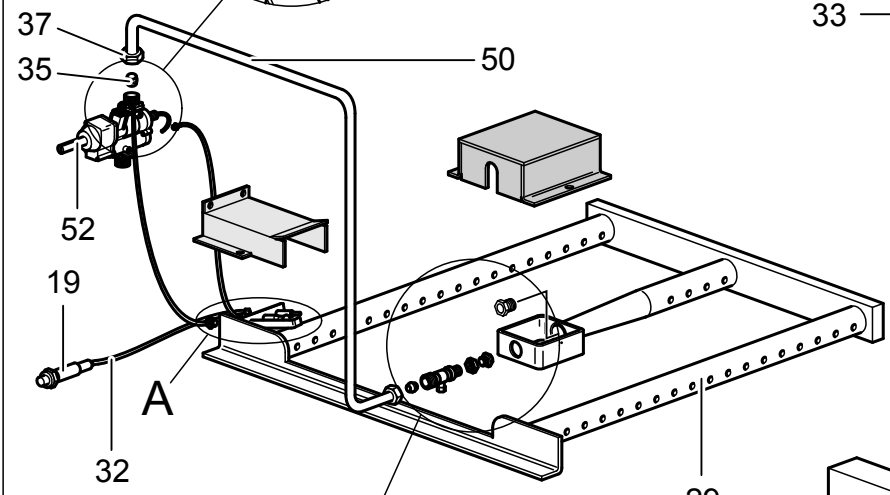

DOMINA

GTF9

TAV. 970

TAVOLA	POS.	CODICE	ITALIANO	FRANCESE	INGLESE	TEDESCO
DOMINA TAV. 970	(1)	RTCP800034	CORPO PIL.G100 SIT0140026	VEILLEUSE	PILOT	PILOTBRENNER
DOMINA TAV. 970	(2)	RTCU900474	T/COPPIA 75 0290087/TARGET	THERMOCOUPLE CM. 75	THERMOCOUPLE CM. 75	THERMOELEMENT CM. 75
DOMINA TAV. 970	3	RTCP800038	RACCORDO T/C.PIL.G100 0974036	ÉCROU POUR THERMOCOUPLE	NUT FOR THERMOELEMENT	THERMOELEMENTANSCHLUSS
DOMINA TAV. 970	4	RTCU900215	RACCORDO CAND.PIL.ST.0974037	RACCORD POUR BOUGIE VEILLEUSE	FITTING FOR PILOT SPARK PLUG	ANSCHLUSSTÜCK
DOMINA TAV. 970	(5)	RTCP800033	CAND.ROT.G100 CAST0772183	BOUGIE OXIDE RONDE	ROUND SPARK	ZÜNDKERZE
DOMINA TAV. 970	6	RTCU800182	CALOTTA AC.D.6 G4SF SIT0958047	CALOTTE D.6	CAP D.6	MUTTER D.6
DOMINA TAV. 970	7	RTCU800183	BICONO D.6 G4SF SIT0957010	BICONE D.6	BICONE D.6	ZWEIKEGEL D.6
DOMINA TAV. 970	8	IN. PILOTA	VEDI MANUALE UGELLI			
DOMINA TAV. 970	(9)	RTCU900011	RUB.V.CUC.C4FV S22/091916	SOUPAPE DE SÛRETE	SAFETY VALVE KNOB	HAHN MIT VENTIL
DOMINA TAV. 970	10	RTCU900018	BICONO D.6 PEL0905	BICONE D.6	BICONE D.6	ZWEIKEGEL D.6
DOMINA TAV. 970	11	RTCU900019	CALOTTA D.6 PEL0903/1	CALOTTE D.6	CAP D.6	MUTTER D.6
DOMINA TAV. 970	12	RTCU900013	CALOTTA D.10	CALOTTE D.10	CAP D.10	MUTTER D.10
DOMINA TAV. 970	13	RTCU900012	BICONO D.10	BICONE D.10	BICONE D.10	ZWEIKEGEL D.10
DOMINA TAV. 970	14	RTCU900014	BICONO D.12 FIS.RUB.VALV.22S	BICONE D.12	BICONE D.12	ZWEIKEGEL D.12
DOMINA TAV. 970	15	RTCU900015	CALOTTA D.12 FIS.RUB.V.22S	CALOTTE D.12	CAP D.12	MUTTER D.12
DOMINA TAV. 970	16	160581	TU.AL.BRUC.GT99	TUBE D'ALIMENTATION BRÛLEUR	BURNER PIPE	BRENNERVERSORGUNG
DOMINA TAV. 970	17	RTCU800303	SPARTIFIAMMA GTF/2 TORN+NICH.	CHAPEAU DE BRÛLEUR	BURNER CAP	FLAMMENTRENNER
DOMINA TAV. 970	(18)	GACU800171	AS.BRUC.PI.COTT.GTF/2	BRÛLEUR	BURNER	BRENNER
DOMINA TAV. 970	(19)	RTCU700020	ACC.PIEZO+DADO G4SF7 0073960	ALLUMAGE PIÉZO ÉLECTRIQUE	PIEZO LIGHTING	PIEZOELEKTRISCHER ANZÜNDER
DOMINA TAV. 970	(20)	RTBF800308	CAVO ACC.F.C4F/50(B+B)	CABLE D'ALLUMAGE	LIGHTING CABLE	ZÜNDKABEL
DOMINA TAV. 970	21	160286	GRIGLIA CAM.G2S9 NERA/LUC/RAAF	GRILLE	GRATE	ROST
DOMINA TAV. 970	22	160580	TU.PILOTA BRUC.GT99	TUBE VEILLEUSE	PILOT PIPE	PILOTBRENNER
DOMINA TAV. 970	23	160325	PI.COTT.2PZ.GT99	PLAN DE CUISSON	COOKING PLANE	KOCHFLÄCHE
DOMINA TAV. 970	24	163292	IS.TRECCIA CAMERA COMB.GFT117	GARNITURE	GASKET	ISOLIERPROFIL
DOMINA TAV. 970	25	163259	AS.PLACCA GT99	PLAN DE CUISSON	WORK PLANE	PLATTE
DOMINA TAV. 970	26	160023	POSTERIORE INOX G4SF9	PANNEAU POSTÉRIEUR INOX	INOX BACK PANEL	INOX RÜCKWAND
DOMINA TAV. 970	27	162676	FIANCO DX G4SF9	CÔTÉ DROITE	SIDEPANEL RIGHT	SEITENTEIL RECHTS
DOMINA TAV. 970	28	162267	PIEDINO+T.S.G4SF9/150	PIED	FOOT	FUSS
DOMINA TAV. 970	(29)	162696	BRUC.F.G4SF9	BRÛLEUR	BURNER	BRENNER
DOMINA TAV. 970	30	RTBF900054	VISORE+VET+2GUARN.509.130	JUDAS	SPY-HOLE	MONITOR
DOMINA TAV. 970	(31)	165927+164581	MANOP.RUB.V.G2S9	BOUTON POUR SOUPAPE DE SÛRETE	SAFETY VALVE KNOB	HAHNKUGELGRIFF
DOMINA TAV. 970	32	RTBF800308	CAVO ACC.G4SF7/150(B+B)	CABLE D'ALLUMAGE	LIGHTING CABLE	ZÜNDKABEL
DOMINA TAV. 970	33	160270	MANIGLIA GFT49 MB894 NICH.SAT	POIGNÉE	HANDLE	HANDGRIFF
DOMINA TAV. 970	34	160315	AS.CRUSCOTTO GT99	PANNEAU DE CONTRÔLE	CONTROL PANEL	STIRNBRETT
DOMINA TAV. 970	35	RTCU900016	BICONO D.10 USC.RUB.VALV.22S	BICONE D.10	BICONE D.10	ZWEIKEGEL D.10
DOMINA TAV. 970	36	160188	AS.CASSETTO OLIO GFT49/99	BASSIN POUR L'HUILE	OIL COLLECTING DRAWER	ÖLKASTEN
DOMINA TAV. 970	37	RTCU900017	CALOTTA D.10 USCITA RUB VAL. S22	CALOTTE D.10	CAP D.10	MUTTER D.10
DOMINA TAV. 970	38	160641	PANNELLO IS.ANT.CAM.COMB.GT99	PANNEAU ISOLANT	INSULATING PANEL	ISOLIERTAFEL
DOMINA TAV. 970	39	160642	PANNELLO IS.FONDO CAM.COMB.GT99	PANNEAU ISOLANT	INSULATING PANEL	ISOLIERTAFEL
DOMINA TAV. 970	40	162677	FIANCO SX G4SF9	CÔTÉ GAUCHE	LEFT SIDE	LINKE SEITE
DOMINA TAV. 970	41	163771	AS.RAMPA GTF9 ZINC.	COLLECTEUR	COLLECTOR	SPEISERAMPE
DOMINA TAV. 970	42	160640	PANNELLO IS.LAT.CAM.COMB.GT99	PANNEAU ISOLANT	INSULATING PANEL	ISOLIERTAFEL
DOMINA TAV. 970	43	RTCU900005	C/DADO SUPP.INIET.PLACCA	CONTRE ÉCROU	LOCK NUT	MUTTE
DOMINA TAV. 970	44	RTCU800195	BICONO D.12 ART182 SUPP.INIET.	BICONE D.12	BICONE D.12	ZWEIKEGEL D.12
DOMINA TAV. 970	45	RTCU800180	SUPPORTO INIET.D.12 GT	SUPPORT INJECTEUR	INJECTOR SUPPORT	EINSPRITZERTÜR
DOMINA TAV. 970	46	RTCU800181	CALOTTA D.12 SUPP.INIET.	CALOTTE D.12	CAP D.12	MUTTER D.12
DOMINA TAV. 970	47	RTCU900030	FERRO MANOVRA C4F	CROCHET DE DÉPLACEMENT	REMOVAL HOOK	BEDIENUNGSEISEN
DOMINA TAV. 970	48	IN. FORNO	VEDI MANUALE UGELLI			
DOMINA TAV. 970	49	162717	REGOLAT.ARIA BRUC.F.G4SF9	DISP. DE RÉGL. D'ADMISSION D'AIR DU BRÛLEUR	BURNER AIR SHUTTER	LUFTREGLER
DOMINA TAV. 970	50	162698	TU.AL.BRUC.F.G4SF9	TUBE D'ALIMENTATION BRÛLEUR	FEEDING PIPE FOR BURNER	BRENNERVERSORGUNGSRÖHR
DOMINA TAV. 970	51	162699	TUBO PIL.BRUC.G4SF9	TUBE VEILLEUSE	PILOT PIPE	PILOTBRENNER
DOMINA TAV. 970	(52)	RTCU800011	T.G.G4SF9/EGA 150-300	THERMOSTAT GAZ	GAS THERMOSTAT	GAS THERMOSTAT
DOMINA TAV. 970	53	162697	SUPPORTO INIET.F.G4SF9	SUPPORT INJECTEUR	INJECTEUR SUPPORT	EINSPRITZHALTERUNG
DOMINA TAV. 970	54	160738	MANIGLIA F.G4SF9 01460001	POIGNÉE	HANDLE	HANDGRIFF