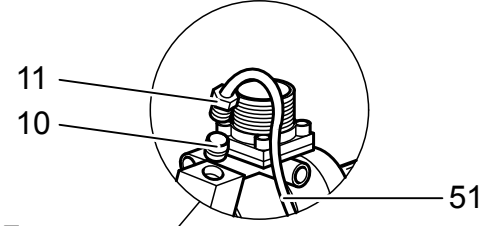

DOMINA

GTF9

TAV. 970

TAVOLA	POS.	CODICE	ITALIANO	FRANCESE	INGLESE	TEDESCO
DOMINA TAV. 970	(1)	RTCP800034	CORPO PIL.G100 SIT0140026	VEILLEUSE	PILOT	PILOTBRENNER
DOMINA TAV. 970	(2)	RTCU900474	T/COPPIA 75 0290087/TARGET	THERMOCOUPLE CM. 75	THERMOCOUPLE CM. 75	THERMOELEMENT CM. 75
DOMINA TAV. 970	3	RTCP800038	RACCORDO T/C.PIL.G100 0974036	ÉCROU POUR THERMOCOUPLE	NUT FOR THERMOELEMENT	THERMOELEMENTANSCHLUSS
DOMINA TAV. 970	4	RTCU900215	RACCORDO CAND.PIL.ST.0974037	RACCORD POUR BOUGIE VEILLEUSE	FITTING FOR PILOT SPARK PLUG	ANSCHLUSSTÜCK
DOMINA TAV. 970	(5)	RTCP800033	CAND.ROT.G100 CAST0772183	BOUGIE OXIDE RONDE	ROUND SPARK	ZÜNDKERZE
DOMINA TAV. 970	6	RTCU800182	CALOTTA AC.D.6 G4SF SIT0958047	CALOTTE D.6	CAP D.6	MUTTER D.6
DOMINA TAV. 970	7	RTCU800183	BICONO D.6 G4SF SIT0957010	BICONE D.6	BICONE D.6	ZWEIKEGEL D.6
DOMINA TAV. 970	8	IN. PILOTA	VEDI MANUALE UGELLI			
DOMINA TAV. 970	(9)	RTCU900011	RUB.V.CUC.C4FV S22/091916	SOUPAPE DE SÛRETE	SAFETY VALVE KNOB	HAHN MIT VENTIL
DOMINA TAV. 970	10	RTCU900018	BICONO D.6 PEL0905	BICONE D.6	BICONE D.6	ZWEIKEGEL D.6
DOMINA TAV. 970	11	RTCU900019	CALOTTA D.6 PEL0903/1	CALOTTE D.6	CAP D.6	MUTTER D.6
DOMINA TAV. 970	12	RTCU900013	CALOTTA D.10	CALOTTE D.10	CAP D.10	MUTTER D.10
DOMINA TAV. 970	13	RTCU900012	BICONO D.10	BICONE D.10	BICONE D.10	ZWEIKEGEL D.10
DOMINA TAV. 970	14	RTCU900014	BICONO D.12 FIS.RUB.VALV.22S	BICONE D.12	BICONE D.12	ZWEIKEGEL D.12
DOMINA TAV. 970	15	RTCU900015	CALOTTA D.12 FIS.RUB.V.22S	CALOTTE D.12	CAP D.12	MUTTER D.12
DOMINA TAV. 970	16	160581	TU.AL.BRUC.GT99	TUBE D'ALIMENTATION BRÛLEUR	BURNER PIPE	BRENNERVERSORGUNG
DOMINA TAV. 970	17	RTCU800303	SPARTIFIAMMA GTF/2 TORN+NICH.	CHAPEAU DE BRÛLEUR	BURNER CAP	FLAMMENTRENNER
DOMINA TAV. 970	(18)	GACU800171	AS.BRUC.PI.COTT.GTF/2	BRÛLEUR	BURNER	BRENNER
DOMINA TAV. 970	(19)	RTCU700020	ACC.PIEZO+DADO G4SF7 0073960	ALLUMAGE PIÉZO ÉLECTRIQUE	PIEZO LIGHTING	PIEZOELEKTRISCHER ANZÜNDER
DOMINA TAV. 970	(20)	RTBF800308	CAVO ACC.F.C4F/50(B+B)	CABLE D'ALLUMAGE	LIGHTING CABLE	ZÜNDKABEL
DOMINA TAV. 970	21	160286	GRIGLIA CAM.G2S9 NERA/LUC/RAAF	GRILLE	GRATE	ROST
DOMINA TAV. 970	22	160580	TU.PILOTA BRUC.GT99	TUBE VEILLEUSE	PILOT PIPE	PILOTBRENNER
DOMINA TAV. 970	23	160325	PI.COTT.2PZ.GT99	PLAN DE CUISSON	COOKING PLANE	KOCHFLÄCHE
DOMINA TAV. 970	24	163292	IS.TRECCIA CAMERA COMB.GFT117	GARNITURE	GASKET	ISOLIERPROFIL
DOMINA TAV. 970	25	163259	AS.PLACCA GT99	PLAN DE CUISSON	WORK PLANE	PLATTE
DOMINA TAV. 970	26	160023	POSTERIORE INOX G4SF9	PANNEAU POSTÉRIEUR INOX	INOX BACK PANEL	INOX RÜCKWAND
DOMINA TAV. 970	27	162676	FIANCO DX G4SF9	CÔTÉ DROITE	SIDEPANEL RIGHT	SEITENTEIL RECHTS
DOMINA TAV. 970	28	162267	PIEDINO+T.S.G4SF9/150	PIED	FOOT	FUSS
DOMINA TAV. 970	(29)	162696	BRUC.F.G4SF9	BRÛLEUR	BURNER	BRENNER
DOMINA TAV. 970	30	RTBF900054	VISORE+VET+2GUARN.509.130	JUDAS	SPY-HOLE	MONITOR
DOMINA TAV. 970	(31)	165927+164581	MANOP.RUB.V.G2S9	BOUTON POUR SOUPAPE DE SÛRETE	SAFETY VALVE KNOB	HAHNKUGELGRIFF
DOMINA TAV. 970	32	RTBF800308	CAVO ACC.G4SF7/150(B+B)	CABLE D'ALLUMAGE	LIGHTING CABLE	ZÜNDKABEL
DOMINA TAV. 970	33	160270	MANIGLIA GFT49 MB894 NICH.SAT	POIGNÉE	HANDLE	HANDGRIFF
DOMINA TAV. 970	34	160315	AS.CRUSCOTTO GT99	PANNEAU DE CONTRÔLE	CONTROL PANEL	STIRNBRETT
DOMINA TAV. 970	35	RTCU900016	BICONO D.10 USC.RUB.VALV.22S	BICONE D.10	BICONE D.10	ZWEIKEGEL D.10
DOMINA TAV. 970	36	160188	AS.CASSETTO OLIO GFT49/99	BASSIN POUR L'HUILE	OIL COLLECTING DRAWER	ÖLKASTEN
DOMINA TAV. 970	37	RTCU900017	CALOTTA D.10 USCITA RUB VAL. S22	CALOTTE D.10	CAP D.10	MUTTER D.10
DOMINA TAV. 970	38	160641	PANNELLO IS.ANT.CAM.COMB.GT99	PANNEAU ISOLANT	INSULATING PANEL	ISOLIERTAFEL
DOMINA TAV. 970	39	160642	PANNELLO IS.FONDO CAM.COMB.GT99	PANNEAU ISOLANT	INSULATING PANEL	ISOLIERTAFEL
DOMINA TAV. 970	40	162677	FIANCO SX G4SF9	CÔTÉ GAUCHE	LEFT SIDE	LINKE SEITE
DOMINA TAV. 970	41	163771	AS.RAMPA GTF9 ZINC.	COLLECTEUR	COLLECTOR	SPEISERAMPE
DOMINA TAV. 970	42	160640	PANNELLO IS.LAT.CAM.COMB.GT99	PANNEAU ISOLANT	INSULATING PANEL	ISOLIERTAFEL
DOMINA TAV. 970	43	RTCU900005	C/DADO SUPP.INIET.PLACCA	CONTRE ÉCROU	LOCK NUT	MUTTE
DOMINA TAV. 970	44	RTCU800195	BICONO D.12 ART182 SUPP.INIET.	BICONE D.12	BICONE D.12	ZWEIKEGEL D.12
DOMINA TAV. 970	45	RTCU800180	SUPPORTO INIET.D.12 GT	SUPPORT INJECTEUR	INJECTOR SUPPORT	EINSPRITZERTÜR
DOMINA TAV. 970	46	RTCU800181	CALOTTA D.12 SUPP.INIET.	CALOTTE D.12	CAP D.12	MUTTER D.12
DOMINA TAV. 970	47	RTCU900030	FERRO MANOVRA C4F	CROCHET DE DÉPLACEMENT	REMOVAL HOOK	BEDIENUNGSEISEN
DOMINA TAV. 970	48	IN. FORNO	VEDI MANUALE UGELLI			
DOMINA TAV. 970	49	162717	REGOLAT.ARIA BRUC.F.G4SF9	DISP. DE RÉGL. D'ADMISSION D'AIR DU BRÛLEUR	BURNER AIR SHUTTER	LUFTREGLER
DOMINA TAV. 970	50	162698	TU.AL.BRUC.F.G4SF9	TUBE D'ALIMENTATION BRÛLEUR	FEEDING PIPE FOR BURNER	BRENNERVERSORGUNGSRÖHR
DOMINA TAV. 970	51	162699	TUBO PIL.BRUC.G4SF9	TUBE VEILLEUSE	PILOT PIPE	PILOTBRENNER
DOMINA TAV. 970	(52)	RTCU800011	T.G.G4SF9/EGA 150-300	THERMOSTAT GAZ	GAS THERMOSTAT	GAS THERMOSTAT
DOMINA TAV. 970	53	162697	SUPPORTO INIET.F.G4SF9	SUPPORT INJECTEUR	INJECTEUR SUPPORT	EINSPRITZHALTERUNG
DOMINA TAV. 970	54	160738	MANIGLIA F.G4SF9 01460001	POIGNÉE	HANDLE	HANDGRIFF