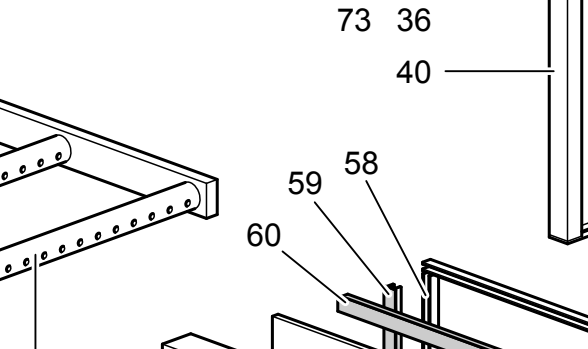

DOMINA

GTF9

TAV. 970

TAVOLA	POS.	CODICE	ITALIANO	FRANCESE	INGLESE	TEDESCO
DOMINA TAV. 970	(1)	RTCP800034	CORPO PIL.G100 SIT0140026	VEILLEUSE	PILOT	PILOTBRENNER
DOMINA TAV. 970	(2)	RTCU900474	T/COPPIA 75 0290087/TARGET	THERMOCOUPLE CM. 75	THERMOCOUPLE CM. 75	THERMOELEMENT CM. 75
DOMINA TAV. 970	3	RTCP800038	RACCORDO T/C.PIL.G100 0974036	ÉCROU POUR THERMOCOUPLE	NUT FOR THERMOELEMENT	THERMOELEMENTANSCHLUSS
DOMINA TAV. 970	4	RTCU900215	RACCORDO CAND.PIL.ST.0974037	RACCORD POUR BOUGIE VEILLEUSE	FITTING FOR PILOT SPARK PLUG	ANSCHLUSSTÜCK
DOMINA TAV. 970	(5)	RTCP800033	CAND.ROT.G100 CAST0772183	BOUGIE OXIDE RONDE	ROUND SPARK	ZÜNDKERZE
DOMINA TAV. 970	6	RTCU800182	CALOTTA AC.D.6 G4SF SIT0958047	CALOTTE D.6	CAP D.6	MUTTER D.6
DOMINA TAV. 970	7	RTCU800183	BICONO D.6 G4SF SIT0957010	BICONE D.6	BICONE D.6	ZWEIKEGEL D.6
DOMINA TAV. 970	8	IN. PILOTA	VEDI MANUALE UGELLI			
DOMINA TAV. 970	(9)	RTCU900011	RUB.V.CUC.C4FV S22/091916	SOUPAPE DE SÛRETE	SAFETY VALVE KNOB	HAHN MIT VENTIL
DOMINA TAV. 970	10	RTCU900018	BICONO D.6 PEL0905	BICONE D.6	BICONE D.6	ZWEIKEGEL D.6
DOMINA TAV. 970	11	RTCU900019	CALOTTA D.6 PEL0903/1	CALOTTE D.6	CAP D.6	MUTTER D.6
DOMINA TAV. 970	12	RTCU900013	CALOTTA D.10	CALOTTE D.10	CAP D.10	MUTTER D.10
DOMINA TAV. 970	13	RTCU900012	BICONO D.10	BICONE D.10	BICONE D.10	ZWEIKEGEL D.10
DOMINA TAV. 970	14	RTCU900014	BICONO D.12 FIS.RUB.VALV.22S	BICONE D.12	BICONE D.12	ZWEIKEGEL D.12
DOMINA TAV. 970	15	RTCU900015	CALOTTA D.12 FIS.RUB.V.22S	CALOTTE D.12	CAP D.12	MUTTER D.12
DOMINA TAV. 970	16	160581	TU.AL.BRUC.GT99	TUBE D'ALIMENTATION BRÛLEUR	BURNER PIPE	BRENNERVERSORGUNG
DOMINA TAV. 970	17	RTCU800303	SPARTIFIAMMA GTF/2 TORN+NICH.	CHAPEAU DE BRÛLEUR	BURNER CAP	FLAMMENTRENNER
DOMINA TAV. 970	(18)	GACU800171	AS.BRUC.PI.COTT.GTF/2	BRÛLEUR	BURNER	BRENNER
DOMINA TAV. 970	(19)	RTCU700020	ACC.PIEZO+DADO G4SF7 0073960	ALLUMAGE PIÉZO ÉLECTRIQUE	PIEZO LIGHTING	PIEZOELEKTRISCHER ANZÜNDER
DOMINA TAV. 970	(20)	RTBF800308	CAVO ACC.F.C4F/50(B+B)	CABLE D'ALLUMAGE	LIGHTING CABLE	ZÜNDKABEL
DOMINA TAV. 970	21	160286	GRIGLIA CAM.G2S9 NERA/LUC/RAAF	GRILLE	GRATE	ROST
DOMINA TAV. 970	22	160580	TU.PILOTA BRUC.GT99	TUBE VEILLEUSE	PILOT PIPE	PILOTBRENNER
DOMINA TAV. 970	23	160325	PI.COTT.2PZ.GT99	PLAN DE CUISSON	COOKING PLANE	KOCHFLÄCHE
DOMINA TAV. 970	24	163292	IS.TRECCIA CAMERA COMB.GFT117	GARNITURE	GASKET	ISOLIERPROFIL
DOMINA TAV. 970	25	163259	AS.PLACCA GT99	PLAN DE CUISSON	WORK PLANE	PLATTE
DOMINA TAV. 970	26	160023	POSTERIORE INOX G4SF9	PANNEAU POSTÉRIEUR INOX	INOX BACK PANEL	INOX RÜCKWAND
DOMINA TAV. 970	27	162676	FIANCO DX G4SF9	CÔTÉ DROITE	SIDEPANEL RIGHT	SEITENTEIL RECHTS
DOMINA TAV. 970	28	162267	PIEDINO+T.S.G4SF9/150	PIED	FOOT	FUSS
DOMINA TAV. 970	(29)	162696	BRUC.F.G4SF9	BRÛLEUR	BURNER	BRENNER
DOMINA TAV. 970	30	RTBF900054	VISORE+VET+2GUARN.509.130	JUDAS	SPY-HOLE	MONITOR
DOMINA TAV. 970	(31)	165927+164581	MANOP.RUB.V.G2S9	BOUTON POUR SOUPAPE DE SÛRETE	SAFETY VALVE KNOB	HAHNKUGELGRIFF
DOMINA TAV. 970	32	RTBF800308	CAVO ACC.G4SF7/150(B+B)	CABLE D'ALLUMAGE	LIGHTING CABLE	ZÜNDKABEL
DOMINA TAV. 970	33	160270	MANIGLIA GFT49 MB894 NICH.SAT	POIGNÉE	HANDLE	HANDGRIFF
DOMINA TAV. 970	34	160315	AS.CRUSCOTTO GT99	PANNEAU DE CONTRÔLE	CONTROL PANEL	STIRNBRETT
DOMINA TAV. 970	35	RTCU900016	BICONO D.10 USC.RUB.VALV.22S	BICONE D.10	BICONE D.10	ZWEIKEGEL D.10
DOMINA TAV. 970	36	160188	AS.CASSETTO OLIO GFT49/99	BASSIN POUR L'HUILE	OIL COLLECTING DRAWER	ÖLKASTEN
DOMINA TAV. 970	37	RTCU900017	CALOTTA D.10 USCITA RUB VAL. S22	CALOTTE D.10	CAP D.10	MUTTER D.10
DOMINA TAV. 970	38	160641	PANNELLO IS.ANT.CAM.COMB.GT99	PANNEAU ISOLANT	INSULATING PANEL	ISOLIERTAFEL
DOMINA TAV. 970	39	160642	PANNELLO IS.FONDO CAM.COMB.GT99	PANNEAU ISOLANT	INSULATING PANEL	ISOLIERTAFEL
DOMINA TAV. 970	40	162677	FIANCO SX G4SF9	CÔTÉ GAUCHE	LEFT SIDE	LINKE SEITE
DOMINA TAV. 970	41	163771	AS.RAMPA GTF9 ZINC.	COLLECTEUR	COLLECTOR	SPEISERAMPE
DOMINA TAV. 970	42	160640	PANNELLO IS.LAT.CAM.COMB.GT99	PANNEAU ISOLANT	INSULATING PANEL	ISOLIERTAFEL
DOMINA TAV. 970	43	RTCU900005	C/DADO SUPP.INIET.PLACCA	CONTRE ÉCROU	LOCK NUT	MUTTE
DOMINA TAV. 970	44	RTCU800195	BICONO D.12 ART182 SUPP.INIET.	BICONE D.12	BICONE D.12	ZWEIKEGEL D.12
DOMINA TAV. 970	45	RTCU800180	SUPPORTO INIET.D.12 GT	SUPPORT INJECTEUR	INJECTOR SUPPORT	EINSPRITZERTÜR
DOMINA TAV. 970	46	RTCU800181	CALOTTA D.12 SUPP.INIET.	CALOTTE D.12	CAP D.12	MUTTER D.12
DOMINA TAV. 970	47	RTCU900030	FERRO MANOVRA C4F	CROCHET DE DÉPLACEMENT	REMOVAL HOOK	BEDIENUNGSEISEN
DOMINA TAV. 970	48	IN. FORNO	VEDI MANUALE UGELLI			
DOMINA TAV. 970	49	162717	REGOLAT.ARIA BRUC.F.G4SF9	DISP. DE RÉGL. D'ADMISSION D'AIR DU BRÛLEUR	BURNER AIR SHUTTER	LUFTREGLER
DOMINA TAV. 970	50	162698	TU.AL.BRUC.F.G4SF9	TUBE D'ALIMENTATION BRÛLEUR	FEEDING PIPE FOR BURNER	BRENNERVERSORGUNGSRÖHR
DOMINA TAV. 970	51	162699	TUBO PIL.BRUC.G4SF9	TUBE VEILLEUSE	PILOT PIPE	PILOTBRENNER
DOMINA TAV. 970	(52)	RTCU800011	T.G.G4SF9/EGA 150-300	THERMOSTAT GAZ	GAS THERMOSTAT	GAS THERMOSTAT
DOMINA TAV. 970	53	162697	SUPPORTO INIET.F.G4SF9	SUPPORT INJECTEUR	INJECTEUR SUPPORT	EINSPRITZHALTERUNG
DOMINA TAV. 970	54	160738	MANIGLIA F.G4SF9 01460001	POIGNÉE	HANDLE	HANDGRIFF