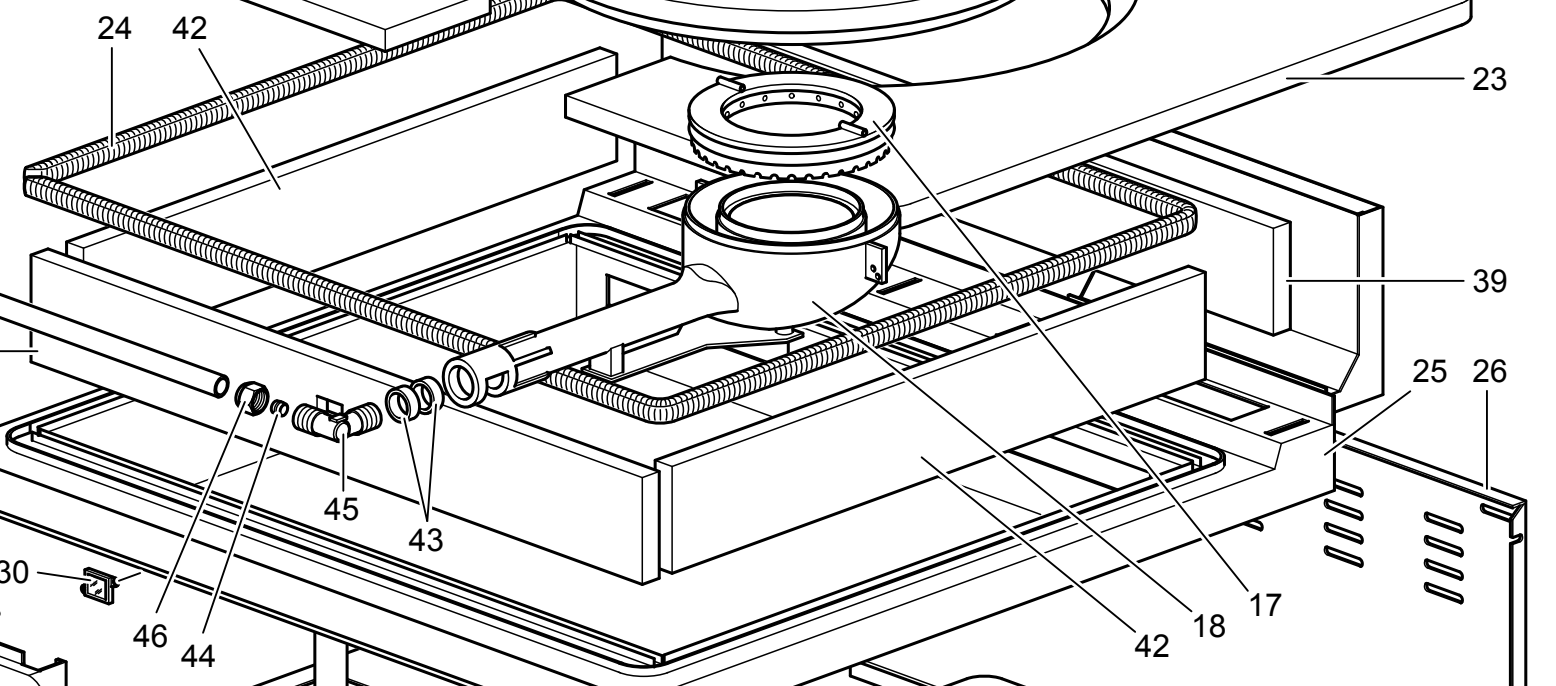

DOMINA

GTF9

TAV. 970

TAVOLA	POS.	CODICE	ITALIANO	FRANCESE	INGLESE	TEDESCO
DOMINA TAV. 970	(1)	RTCP800034	CORPO PIL.G100 SIT0140026	VEILLEUSE	PILOT	PILOTBRENNER
DOMINA TAV. 970	(2)	RTCU900474	T/COPPIA 75 0290087/TARGET	THERMOCOUPLE CM. 75	THERMOCOUPLE CM. 75	THERMOELEMENT CM. 75
DOMINA TAV. 970	3	RTCP800038	RACCORDO T/C.PIL.G100 0974036	ÉCROU POUR THERMOCOUPLE	NUT FOR THERMOELEMENT	THERMOELEMENTANSCHLUSS
DOMINA TAV. 970	4	RTCU900215	RACCORDO CAND.PIL.ST.0974037	RACCORD POUR BOUGIE VEILLEUSE	FITTING FOR PILOT SPARK PLUG	ANSCHLUSSTÜCK
DOMINA TAV. 970	(5)	RTCP800033	CAND.ROT.G100 CAST0772183	BOUGIE OXIDE RONDE	ROUND SPARK	ZÜNDKERZE
DOMINA TAV. 970	6	RTCU800182	CALOTTA AC.D.6 G4SF SIT0958047	CALOTTE D.6	CAP D.6	MUTTER D.6
DOMINA TAV. 970	7	RTCU800183	BICONO D.6 G4SF SIT0957010	BICONE D.6	BICONE D.6	ZWEIKEGEL D.6
DOMINA TAV. 970	8	IN. PILOTA	VEDI MANUALE UGELLI			
DOMINA TAV. 970	(9)	RTCU900011	RUB.V.CUC.C4FV S22/091916	SOUPAPE DE SÛRETE	SAFETY VALVE KNOB	HAHN MIT VENTIL
DOMINA TAV. 970	10	RTCU900018	BICONO D.6 PEL0905	BICONE D.6	BICONE D.6	ZWEIKEGEL D.6
DOMINA TAV. 970	11	RTCU900019	CALOTTA D.6 PEL0903/1	CALOTTE D.6	CAP D.6	MUTTER D.6
DOMINA TAV. 970	12	RTCU900013	CALOTTA D.10	CALOTTE D.10	CAP D.10	MUTTER D.10
DOMINA TAV. 970	13	RTCU900012	BICONO D.10	BICONE D.10	BICONE D.10	ZWEIKEGEL D.10
DOMINA TAV. 970	14	RTCU900014	BICONO D.12 FIS.RUB.VALV.22S	BICONE D.12	BICONE D.12	ZWEIKEGEL D.12
DOMINA TAV. 970	15	RTCU900015	CALOTTA D.12 FIS.RUB.V.22S	CALOTTE D.12	CAP D.12	MUTTER D.12
DOMINA TAV. 970	16	160581	TU.AL.BRUC.GT99	TUBE D'ALIMENTATION BRÛLEUR	BURNER PIPE	BRENNERVERSORGUNG
DOMINA TAV. 970	17	RTCU800303	SPARTIFIAMMA GTF/2 TORN+NICH.	CHAPEAU DE BRÛLEUR	BURNER CAP	FLAMMENTRENNER
DOMINA TAV. 970	(18)	GACU800171	AS.BRUC.PI.COTT.GTF/2	BRÛLEUR	BURNER	BRENNER
DOMINA TAV. 970	(19)	RTCU700020	ACC.PIEZO+DADO G4SF7 0073960	ALLUMAGE PIÉZO ÉLECTRIQUE	PIEZO LIGHTING	PIEZOELEKTRISCHER ANZÜNDER
DOMINA TAV. 970	(20)	RTBF800308	CAVO ACC.F.C4F/50(B+B)	CABLE D'ALLUMAGE	LIGHTING CABLE	ZÜNDKABEL
DOMINA TAV. 970	21	160286	GRIGLIA CAM.G2S9 NERA/LUC/RAAF	GRILLE	GRATE	ROST
DOMINA TAV. 970	22	160580	TU.PILOTA BRUC.GT99	TUBE VEILLEUSE	PILOT PIPE	PILOTBRENNER
DOMINA TAV. 970	23	160325	PI.COTT.2PZ.GT99	PLAN DE CUISSON	COOKING PLANE	KOCHFLÄCHE
DOMINA TAV. 970	24	163292	IS.TRECCIA CAMERA COMB.GFT117	GARNITURE	GASKET	ISOLIERPROFIL
DOMINA TAV. 970	25	163259	AS.PLACCA GT99	PLAN DE CUISSON	WORK PLANE	PLATTE
DOMINA TAV. 970	26	160023	POSTERIORE INOX G4SF9	PANNEAU POSTÉRIEUR INOX	INOX BACK PANEL	INOX RÜCKWAND
DOMINA TAV. 970	27	162676	FIANCO DX G4SF9	CÔTÉ DROITE	SIDEPANEL RIGHT	SEITENTEIL RECHTS
DOMINA TAV. 970	28	162267	PIEDINO+T.S.G4SF9/150	PIED	FOOT	FUSS
DOMINA TAV. 970	(29)	162696	BRUC.F.G4SF9	BRÛLEUR	BURNER	BRENNER
DOMINA TAV. 970	30	RTBF900054	VISORE+VET+2GUARN.509.130	JUDAS	SPY-HOLE	MONITOR
DOMINA TAV. 970	(31)	165927+164581	MANOP.RUB.V.G2S9	BOUTON POUR SOUPAPE DE SÛRETE	SAFETY VALVE KNOB	HAHNKUGELGRIFF
DOMINA TAV. 970	32	RTBF800308	CAVO ACC.G4SF7/150(B+B)	CABLE D'ALLUMAGE	LIGHTING CABLE	ZÜNDKABEL
DOMINA TAV. 970	33	160270	MANIGLIA GFT49 MB894 NICH.SAT	POIGNÉE	HANDLE	HANDGRIFF
DOMINA TAV. 970	34	160315	AS.CRUSCOTTO GT99	PANNEAU DE CONTRÔLE	CONTROL PANEL	STIRNBRETT
DOMINA TAV. 970	35	RTCU900016	BICONO D.10 USC.RUB.VALV.22S	BICONE D.10	BICONE D.10	ZWEIKEGEL D.10
DOMINA TAV. 970	36	160188	AS.CASSETTO OLIO GFT49/99	BASSIN POUR L'HUILE	OIL COLLECTING DRAWER	ÖLKASTEN
DOMINA TAV. 970	37	RTCU900017	CALOTTA D.10 USCITA RUB VAL. S22	CALOTTE D.10	CAP D.10	MUTTER D.10
DOMINA TAV. 970	38	160641	PANNELLO IS.ANT.CAM.COMB.GT99	PANNEAU ISOLANT	INSULATING PANEL	ISOLIERTAFEL
DOMINA TAV. 970	39	160642	PANNELLO IS.FONDO CAM.COMB.GT99	PANNEAU ISOLANT	INSULATING PANEL	ISOLIERTAFEL
DOMINA TAV. 970	40	162677	FIANCO SX G4SF9	CÔTÉ GAUCHE	LEFT SIDE	LINKE SEITE
DOMINA TAV. 970	41	163771	AS.RAMPA GTF9 ZINC.	COLLECTEUR	COLLECTOR	SPEISERAMPE
DOMINA TAV. 970	42	160640	PANNELLO IS.LAT.CAM.COMB.GT99	PANNEAU ISOLANT	INSULATING PANEL	ISOLIERTAFEL
DOMINA TAV. 970	43	RTCU900005	C/DADO SUPP.INIET.PLACCA	CONTRE ÉCROU	LOCK NUT	MUTTE
DOMINA TAV. 970	44	RTCU800195	BICONO D.12 ART182 SUPP.INIET.	BICONE D.12	BICONE D.12	ZWEIKEGEL D.12
DOMINA TAV. 970	45	RTCU800180	SUPPORTO INIET.D.12 GT	SUPPORT INJECTEUR	INJECTOR SUPPORT	EINSPRITZERTÜR
DOMINA TAV. 970	46	RTCU800181	CALOTTA D.12 SUPP.INIET.	CALOTTE D.12	CAP D.12	MUTTER D.12
DOMINA TAV. 970	47	RTCU900030	FERRO MANOVRA C4F	CROCHET DE DÉPLACEMENT	REMOVAL HOOK	BEDIENUNGSEISEN
DOMINA TAV. 970	48	IN. FORNO	VEDI MANUALE UGELLI			
DOMINA TAV. 970	49	162717	REGOLAT.ARIA BRUC.F.G4SF9	DISP. DE RÉGL. D'ADMISSION D'AIR DU BRÛLEUR	BURNER AIR SHUTTER	LUFTREGLER
DOMINA TAV. 970	50	162698	TU.AL.BRUC.F.G4SF9	TUBE D'ALIMENTATION BRÛLEUR	FEEDING PIPE FOR BURNER	BRENNERVERSORGUNGSRÖHR
DOMINA TAV. 970	51	162699	TUBO PIL.BRUC.G4SF9	TUBE VEILLEUSE	PILOT PIPE	PILOTBRENNER
DOMINA TAV. 970	(52)	RTCU800011	T.G.G4SF9/EGA 150-300	THERMOSTAT GAZ	GAS THERMOSTAT	GAS THERMOSTAT
DOMINA TAV. 970	53	162697	SUPPORTO INIET.F.G4SF9	SUPPORT INJECTEUR	INJECTEUR SUPPORT	EINSPRITZHALTERUNG
DOMINA TAV. 970	54	160738	MANIGLIA F.G4SF9 01460001	POIGNÉE	HANDLE	HANDGRIFF