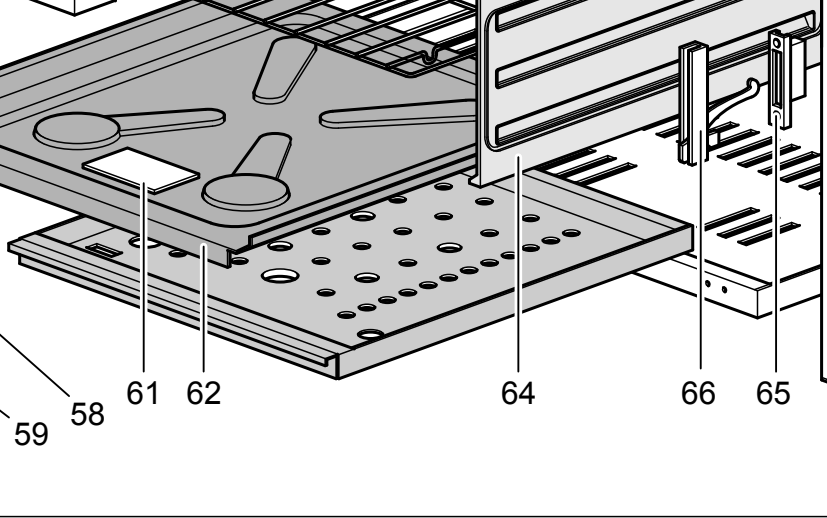

DOMINA

GTF9

TAV. 970

TAVOLA	POS.	CODICE	ITALIANO	FRANCESE	INGLESE	TEDESCO
DOMINA TAV. 970	(1)	RTCP800034	CORPO PIL.G100 SIT0140026	VEILLEUSE	PILOT	PILOTBRENNER
DOMINA TAV. 970	(2)	RTCU900474	T/COPPIA 75 0290087/TARGET	THERMOCOUPLE CM. 75	THERMOCOUPLE CM. 75	THERMOELEMENT CM. 75
DOMINA TAV. 970	3	RTCP800038	RACCORDO T/C.PIL.G100 0974036	ÉCROU POUR THERMOCOUPLE	NUT FOR THERMOELEMENT	THERMOELEMENTANSCHLUSS
DOMINA TAV. 970	4	RTCU900215	RACCORDO CAND.PIL.ST.0974037	RACCORD POUR BOUGIE VEILLEUSE	FITTING FOR PILOT SPARK PLUG	ANSCHLUSSTÜCK
DOMINA TAV. 970	(5)	RTCP800033	CAND.ROT.G100 CAST0772183	BOUGIE OXIDE RONDE	ROUND SPARK	ZÜNDKERZE
DOMINA TAV. 970	6	RTCU800182	CALOTTA AC.D.6 G4SF SIT0958047	CALOTTE D.6	CAP D.6	MUTTER D.6
DOMINA TAV. 970	7	RTCU800183	BICONO D.6 G4SF SIT0957010	BICONE D.6	BICONE D.6	ZWEIKEGEL D.6
DOMINA TAV. 970	8	IN. PILOTA	VEDI MANUALE UGELLI			
DOMINA TAV. 970	(9)	RTCU900011	RUB.V.CUC.C4FV S22/091916	SOUPAPE DE SÛRETE	SAFETY VALVE KNOB	HAHN MIT VENTIL
DOMINA TAV. 970	10	RTCU900018	BICONO D.6 PEL0905	BICONE D.6	BICONE D.6	ZWEIKEGEL D.6
DOMINA TAV. 970	11	RTCU900019	CALOTTA D.6 PEL0903/1	CALOTTE D.6	CAP D.6	MUTTER D.6
DOMINA TAV. 970	12	RTCU900013	CALOTTA D.10	CALOTTE D.10	CAP D.10	MUTTER D.10
DOMINA TAV. 970	13	RTCU900012	BICONO D.10	BICONE D.10	BICONE D.10	ZWEIKEGEL D.10
DOMINA TAV. 970	14	RTCU900014	BICONO D.12 FIS.RUB.VALV.22S	BICONE D.12	BICONE D.12	ZWEIKEGEL D.12
DOMINA TAV. 970	15	RTCU900015	CALOTTA D.12 FIS.RUB.V.22S	CALOTTE D.12	CAP D.12	MUTTER D.12
DOMINA TAV. 970	16	160581	TU.AL.BRUC.GT99	TUBE D'ALIMENTATION BRÛLEUR	BURNER PIPE	BRENNERVERSORGUNG
DOMINA TAV. 970	17	RTCU800303	SPARTIFIAMMA GTF/2 TORN+NICH.	CHAPEAU DE BRÛLEUR	BURNER CAP	FLAMMENTRENNER
DOMINA TAV. 970	(18)	GACU800171	AS.BRUC.PI.COTT.GTF/2	BRÛLEUR	BURNER	BRENNER
DOMINA TAV. 970	(19)	RTCU700020	ACC.PIEZO+DADO G4SF7 0073960	ALLUMAGE PIÉZO ÉLECTRIQUE	PIEZO LIGHTING	PIEZOELEKTRISCHER ANZÜNDER
DOMINA TAV. 970	(20)	RTBF800308	CAVO ACC.F.C4F/50(B+B)	CABLE D'ALLUMAGE	LIGHTING CABLE	ZÜNDKABEL
DOMINA TAV. 970	21	160286	GRIGLIA CAM.G2S9 NERA/LUC/RAAF	GRILLE	GRATE	ROST
DOMINA TAV. 970	22	160580	TU.PILOTA BRUC.GT99	TUBE VEILLEUSE	PILOT PIPE	PILOTBRENNER
DOMINA TAV. 970	23	160325	PI.COTT.2PZ.GT99	PLAN DE CUISSON	COOKING PLANE	KOCHFLÄCHE
DOMINA TAV. 970	24	163292	IS.TRECCIA CAMERA COMB.GFT117	GARNITURE	GASKET	ISOLIERPROFIL
DOMINA TAV. 970	25	163259	AS.PLACCA GT99	PLAN DE CUISSON	WORK PLANE	PLATTE
DOMINA TAV. 970	26	160023	POSTERIORE INOX G4SF9	PANNEAU POSTÉRIEUR INOX	INOX BACK PANEL	INOX RÜCKWAND
DOMINA TAV. 970	27	162676	FIANCO DX G4SF9	CÔTÉ DROITE	SIDEPANEL RIGHT	SEITENTEIL RECHTS
DOMINA TAV. 970	28	162267	PIEDINO+T.S.G4SF9/150	PIED	FOOT	FUSS
DOMINA TAV. 970	(29)	162696	BRUC.F.G4SF9	BRÛLEUR	BURNER	BRENNER
DOMINA TAV. 970	30	RTBF900054	VISORE+VET+2GUARN.509.130	JUDAS	SPY-HOLE	MONITOR
DOMINA TAV. 970	(31)	165927+164581	MANOP.RUB.V.G2S9	BOUTON POUR SOUPAPE DE SÛRETE	SAFETY VALVE KNOB	HAHNKUGELGRIFF
DOMINA TAV. 970	32	RTBF800308	CAVO ACC.G4SF7/150(B+B)	CABLE D'ALLUMAGE	LIGHTING CABLE	ZÜNDKABEL
DOMINA TAV. 970	33	160270	MANIGLIA GFT49 MB894 NICH.SAT	POIGNÉE	HANDLE	HANDGRIFF
DOMINA TAV. 970	34	160315	AS.CRUSCOTTO GT99	PANNEAU DE CONTRÔLE	CONTROL PANEL	STIRNBRETT
DOMINA TAV. 970	35	RTCU900016	BICONO D.10 USC.RUB.VALV.22S	BICONE D.10	BICONE D.10	ZWEIKEGEL D.10
DOMINA TAV. 970	36	160188	AS.CASSETTO OLIO GFT49/99	BASSIN POUR L'HUILE	OIL COLLECTING DRAWER	ÖLKASTEN
DOMINA TAV. 970	37	RTCU900017	CALOTTA D.10 USCITA RUB VAL. S22	CALOTTE D.10	CAP D.10	MUTTER D.10
DOMINA TAV. 970	38	160641	PANNELLO IS.ANT.CAM.COMB.GT99	PANNEAU ISOLANT	INSULATING PANEL	ISOLIERTAFEL
DOMINA TAV. 970	39	160642	PANNELLO IS.FONDO CAM.COMB.GT99	PANNEAU ISOLANT	INSULATING PANEL	ISOLIERTAFEL
DOMINA TAV. 970	40	162677	FIANCO SX G4SF9	CÔTÉ GAUCHE	LEFT SIDE	LINKE SEITE
DOMINA TAV. 970	41	163771	AS.RAMPA GTF9 ZINC.	COLLECTEUR	COLLECTOR	SPEISERAMPE
DOMINA TAV. 970	42	160640	PANNELLO IS.LAT.CAM.COMB.GT99	PANNEAU ISOLANT	INSULATING PANEL	ISOLIERTAFEL
DOMINA TAV. 970	43	RTCU900005	C/DADO SUPP.INIET.PLACCA	CONTRE ÉCROU	LOCK NUT	MUTTE
DOMINA TAV. 970	44	RTCU800195	BICONO D.12 ART182 SUPP.INIET.	BICONE D.12	BICONE D.12	ZWEIKEGEL D.12
DOMINA TAV. 970	45	RTCU800180	SUPPORTO INIET.D.12 GT	SUPPORT INJECTEUR	INJECTOR SUPPORT	EINSPRITZERTÜR
DOMINA TAV. 970	46	RTCU800181	CALOTTA D.12 SUPP.INIET.	CALOTTE D.12	CAP D.12	MUTTER D.12
DOMINA TAV. 970	47	RTCU900030	FERRO MANOVRA C4F	CROCHET DE DÉPLACEMENT	REMOVAL HOOK	BEDIENUNGSEISEN
DOMINA TAV. 970	48	IN. FORNO	VEDI MANUALE UGELLI			
DOMINA TAV. 970	49	162717	REGOLAT.ARIA BRUC.F.G4SF9	DISP. DE RÉGL. D'ADMISSION D'AIR DU BRÛLEUR	BURNER AIR SHUTTER	LUFTREGLER
DOMINA TAV. 970	50	162698	TU.AL.BRUC.F.G4SF9	TUBE D'ALIMENTATION BRÛLEUR	FEEDING PIPE FOR BURNER	BRENNERVERSORGUNGSRÖHR
DOMINA TAV. 970	51	162699	TUBO PIL.BRUC.G4SF9	TUBE VEILLEUSE	PILOT PIPE	PILOTBRENNER
DOMINA TAV. 970	(52)	RTCU800011	T.G.G4SF9/EGA 150-300	THERMOSTAT GAZ	GAS THERMOSTAT	GAS THERMOSTAT
DOMINA TAV. 970	53	162697	SUPPORTO INIET.F.G4SF9	SUPPORT INJECTEUR	INJECTEUR SUPPORT	EINSPRITZHALTERUNG
DOMINA TAV. 970	54	160738	MANIGLIA F.G4SF9 01460001	POIGNÉE	HANDLE	HANDGRIFF