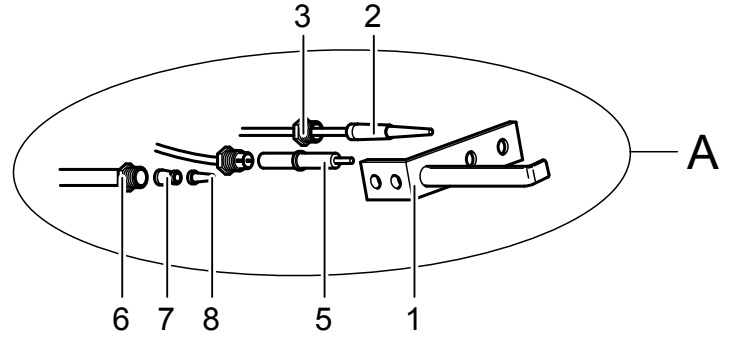

DOMINA

GTF9

TAV. 970

TAVOLA	POS.	CODICE	ITALIANO	FRANCESE	INGLESE	TEDESCO
DOMINA TAV. 970	(1)	RTCP800034	CORPO PIL.G100 SIT0140026	VEILLEUSE	PILOT	PILOTBRENNER
DOMINA TAV. 970	(2)	RTCU900474	T/COPPIA 75 0290087/TARGET	THERMOCOUPLE CM. 75	THERMOCOUPLE CM. 75	THERMOELEMENT CM. 75
DOMINA TAV. 970	3	RTCP800038	RACCORDO T/C.PIL.G100 0974036	ÉCROU POUR THERMOCOUPLE	NUT FOR THERMOELEMENT	THERMOELEMENTANSCHLUSS
DOMINA TAV. 970	4	RTCU900215	RACCORDO CAND.PIL.ST.0974037	RACCORD POUR BOUGIE VEILLEUSE	FITTING FOR PILOT SPARK PLUG	ANSCHLUSSTÜCK
DOMINA TAV. 970	(5)	RTCP800033	CAND.ROT.G100 CAST0772183	BOUGIE OXIDE RONDE	ROUND SPARK	ZÜNDKERZE
DOMINA TAV. 970	6	RTCU800182	CALOTTA AC.D.6 G4SF SIT0958047	CALOTTE D.6	CAP D.6	MUTTER D.6
DOMINA TAV. 970	7	RTCU800183	BICONO D.6 G4SF SIT0957010	BICONE D.6	BICONE D.6	ZWEIKEGEL D.6
DOMINA TAV. 970	8	IN. PILOTA	VEDI MANUALE UGELLI			
DOMINA TAV. 970	(9)	RTCU900011	RUB.V.CUC.C4FV S22/091916	SOUPAPE DE SÛRETE	SAFETY VALVE KNOB	HAHN MIT VENTIL
DOMINA TAV. 970	10	RTCU900018	BICONO D.6 PEL0905	BICONE D.6	BICONE D.6	ZWEIKEGEL D.6
DOMINA TAV. 970	11	RTCU900019	CALOTTA D.6 PEL0903/1	CALOTTE D.6	CAP D.6	MUTTER D.6
DOMINA TAV. 970	12	RTCU900013	CALOTTA D.10	CALOTTE D.10	CAP D.10	MUTTER D.10
DOMINA TAV. 970	13	RTCU900012	BICONO D.10	BICONE D.10	BICONE D.10	ZWEIKEGEL D.10
DOMINA TAV. 970	14	RTCU900014	BICONO D.12 FIS.RUB.VALV.22S	BICONE D.12	BICONE D.12	ZWEIKEGEL D.12
DOMINA TAV. 970	15	RTCU900015	CALOTTA D.12 FIS.RUB.V.22S	CALOTTE D.12	CAP D.12	MUTTER D.12
DOMINA TAV. 970	16	160581	TU.AL.BRUC.GT99	TUBE D'ALIMENTATION BRÛLEUR	BURNER PIPE	BRENNERVERSORGUNG
DOMINA TAV. 970	17	RTCU800303	SPARTIFIAMMA GTF/2 TORN+NICH.	CHAPEAU DE BRÛLEUR	BURNER CAP	FLAMMENTRENNER
DOMINA TAV. 970	(18)	GACU800171	AS.BRUC.PI.COTT.GTF/2	BRÛLEUR	BURNER	BRENNER
DOMINA TAV. 970	(19)	RTCU700020	ACC.PIEZO+DADO G4SF7 0073960	ALLUMAGE PIÉZO ÉLECTRIQUE	PIEZO LIGHTING	PIEZOELEKTRISCHER ANZÜNDER
DOMINA TAV. 970	(20)	RTBF800308	CAVO ACC.F.C4F/50(B+B)	CABLE D'ALLUMAGE	LIGHTING CABLE	ZÜNDKABEL
DOMINA TAV. 970	21	160286	GRIGLIA CAM.G2S9 NERA/LUC/RAAF	GRILLE	GRATE	ROST
DOMINA TAV. 970	22	160580	TU.PILOTA BRUC.GT99	TUBE VEILLEUSE	PILOT PIPE	PILOTBRENNER
DOMINA TAV. 970	23	160325	PI.COTT.2PZ.GT99	PLAN DE CUISSON	COOKING PLANE	KOCHFLÄCHE
DOMINA TAV. 970	24	163292	IS.TRECCIA CAMERA COMB.GFT117	GARNITURE	GASKET	ISOLIERPROFIL
DOMINA TAV. 970	25	163259	AS.PLACCA GT99	PLAN DE CUISSON	WORK PLANE	PLATTE
DOMINA TAV. 970	26	160023	POSTERIORE INOX G4SF9	PANNEAU POSTÉRIEUR INOX	INOX BACK PANEL	INOX RÜCKWAND
DOMINA TAV. 970	27	162676	FIANCO DX G4SF9	CÔTÉ DROITE	SIDEPANEL RIGHT	SEITENTEIL RECHTS
DOMINA TAV. 970	28	162267	PIEDINO+T.S.G4SF9/150	PIED	FOOT	FUSS
DOMINA TAV. 970	(29)	162696	BRUC.F.G4SF9	BRÛLEUR	BURNER	BRENNER
DOMINA TAV. 970	30	RTBF900054	VISORE+VET+2GUARN.509.130	JUDAS	SPY-HOLE	MONITOR
DOMINA TAV. 970	(31)	165927+164581	MANOP.RUB.V.G2S9	BOUTON POUR SOUPAPE DE SÛRETE	SAFETY VALVE KNOB	HAHNKUGELGRIFF
DOMINA TAV. 970	32	RTBF800308	CAVO ACC.G4SF7/150(B+B)	CABLE D'ALLUMAGE	LIGHTING CABLE	ZÜNDKABEL
DOMINA TAV. 970	33	160270	MANIGLIA GFT49 MB894 NICH.SAT	POIGNÉE	HANDLE	HANDGRIFF
DOMINA TAV. 970	34	160315	AS.CRUSCOTTO GT99	PANNEAU DE CONTRÔLE	CONTROL PANEL	STIRNBRETT
DOMINA TAV. 970	35	RTCU900016	BICONO D.10 USC.RUB.VALV.22S	BICONE D.10	BICONE D.10	ZWEIKEGEL D.10
DOMINA TAV. 970	36	160188	AS.CASSETTO OLIO GFT49/99	BASSIN POUR L'HUILE	OIL COLLECTING DRAWER	ÖLKASTEN
DOMINA TAV. 970	37	RTCU900017	CALOTTA D.10 USCITA RUB VAL. S22	CALOTTE D.10	CAP D.10	MUTTER D.10
DOMINA TAV. 970	38	160641	PANNELLO IS.ANT.CAM.COMB.GT99	PANNEAU ISOLANT	INSULATING PANEL	ISOLIERTAFEL
DOMINA TAV. 970	39	160642	PANNELLO IS.FONDO CAM.COMB.GT99	PANNEAU ISOLANT	INSULATING PANEL	ISOLIERTAFEL
DOMINA TAV. 970	40	162677	FIANCO SX G4SF9	CÔTÉ GAUCHE	LEFT SIDE	LINKE SEITE
DOMINA TAV. 970	41	163771	AS.RAMPA GTF9 ZINC.	COLLECTEUR	COLLECTOR	SPEISERAMPE
DOMINA TAV. 970	42	160640	PANNELLO IS.LAT.CAM.COMB.GT99	PANNEAU ISOLANT	INSULATING PANEL	ISOLIERTAFEL
DOMINA TAV. 970	43	RTCU900005	C/DADO SUPP.INIET.PLACCA	CONTRE ÉCROU	LOCK NUT	MUTTE
DOMINA TAV. 970	44	RTCU800195	BICONO D.12 ART182 SUPP.INIET.	BICONE D.12	BICONE D.12	ZWEIKEGEL D.12
DOMINA TAV. 970	45	RTCU800180	SUPPORTO INIET.D.12 GT	SUPPORT INJECTEUR	INJECTOR SUPPORT	EINSPRITZERTÜR
DOMINA TAV. 970	46	RTCU800181	CALOTTA D.12 SUPP.INIET.	CALOTTE D.12	CAP D.12	MUTTER D.12
DOMINA TAV. 970	47	RTCU900030	FERRO MANOVRA C4F	CROCHET DE DÉPLACEMENT	REMOVAL HOOK	BEDIENUNGSEISEN
DOMINA TAV. 970	48	IN. FORNO	VEDI MANUALE UGELLI			
DOMINA TAV. 970	49	162717	REGOLAT.ARIA BRUC.F.G4SF9	DISP. DE RÉGL. D'ADMISSION D'AIR DU BRÛLEUR	BURNER AIR SHUTTER	LUFTREGLER
DOMINA TAV. 970	50	162698	TU.AL.BRUC.F.G4SF9	TUBE D'ALIMENTATION BRÛLEUR	FEEDING PIPE FOR BURNER	BRENNERVERSORGUNGSRÖHR
DOMINA TAV. 970	51	162699	TUBO PIL.BRUC.G4SF9	TUBE VEILLEUSE	PILOT PIPE	PILOTBRENNER
DOMINA TAV. 970	(52)	RTCU800011	T.G.G4SF9/EGA 150-300	THERMOSTAT GAZ	GAS THERMOSTAT	GAS THERMOSTAT
DOMINA TAV. 970	53	162697	SUPPORTO INIET.F.G4SF9	SUPPORT INJECTEUR	INJECTEUR SUPPORT	EINSPRITZHALTERUNG
DOMINA TAV. 970	54	160738	MANIGLIA F.G4SF9 01460001	POIGNÉE	HANDLE	HANDGRIFF