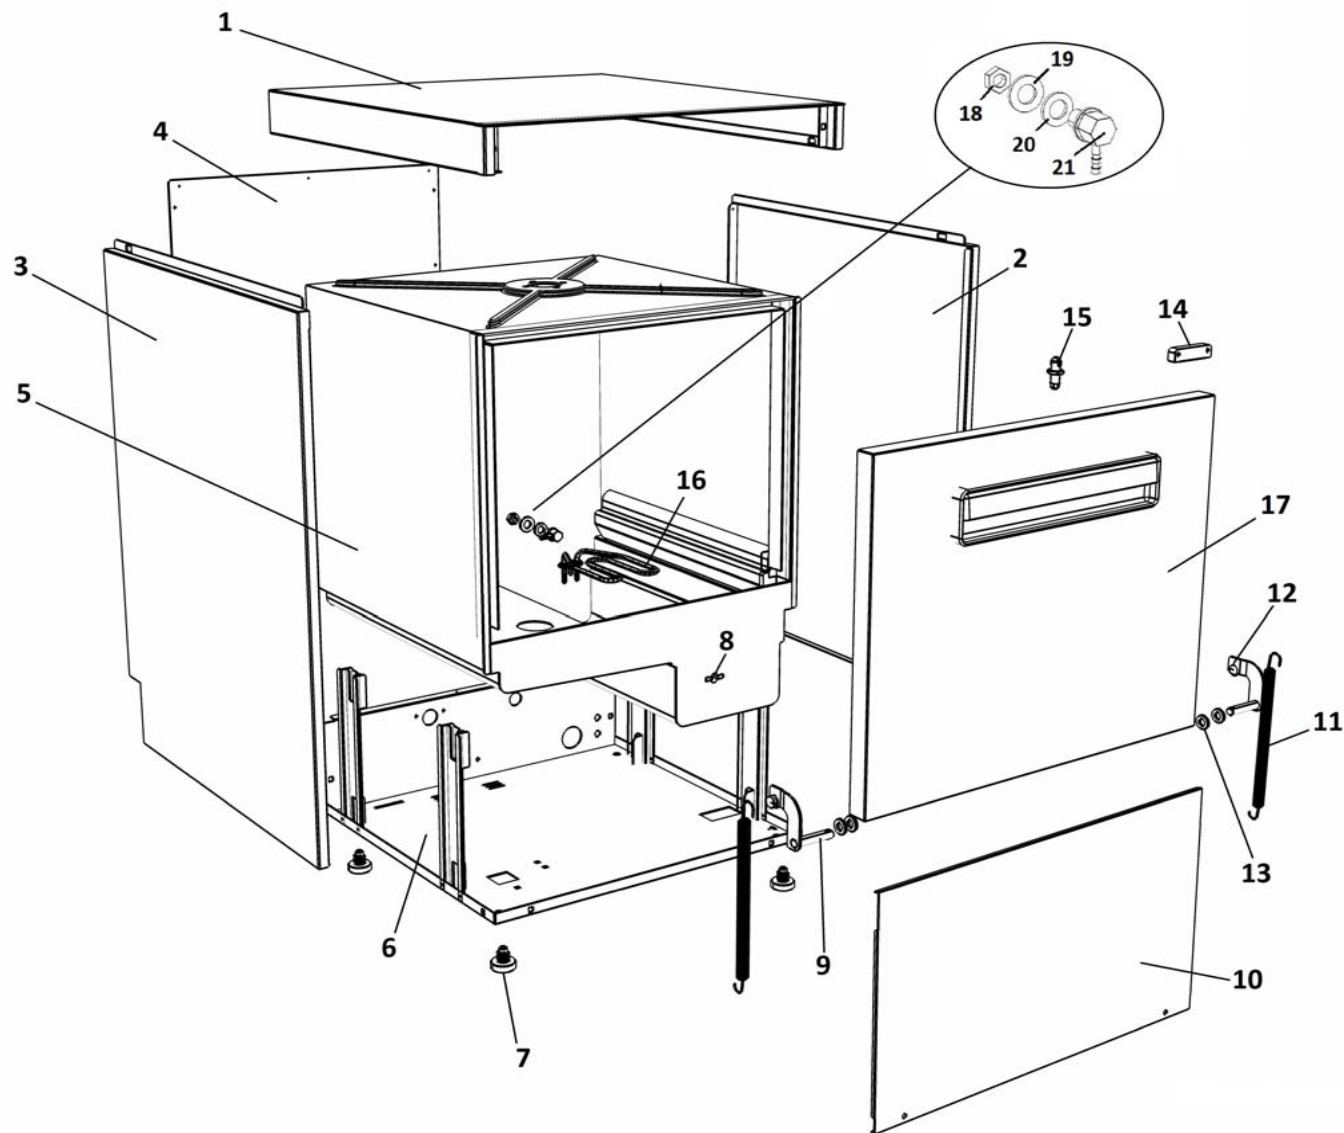

LAV. LV 45 TRI - LV 45 TRI POMPE

POS	CODE	DESCRIPTION
1	904792	PANN. SUP. N45 VERT. EVO LCD 2013
2	904793	PANN. LAT. DX N45 VERT. 2013 AISI 441
3	904794	PANN. LAT. SX N45 VERT. 2013 AISI 441
4	904791	PANN. POST. N45 VERT. 2013
5	901705	VASCA N45
6	900268	BASAMENTO N45
7	905000	PIEDINO LAVAGGIO PVC NEW
8	907120	TERMOSTATO VASCA 55°
9	901247	CERNIERA PORTA N45-N50 SX CON ROTELLA
10	904775	PANN. INF. N45 AISI 441
11	908043	MOLLA PORTA N45/N50/N90 2010
12	901246	CERNIERA PORTA N45-N50 DX CON ROTELLA
13	908146	GUARN. CERNIERA N45/N50/N90 VULKOLLAN
14	903651	MAGNETE REED MICRO
15	906121	SCROCCHETTO CON ROTELLA + DADO
16	905858	RESIST. VASCA 2 Kw 230V N45/N50/N90
17	906957	PORTA N45 CON M.S.
18	902030	DADO ATB 5
19	906010	RONDELLA Ø 5 P.
20	903253	GUARN. RACC. DOS/SFIATO PS
21	906708	RACC.INOX ENTR. DETERSIVO VASCA ANT.

LAV. LV 45 TRI - LV 45 TRI POMPE

POS	CODE	DESCRIPTION
1	900384	BOILER 600/700/N45/N50/N90 5LT.
2	905560	RESIST. BOILER/VASCA D.R. 4,5 Kw 230
3	907245	TERMOSTATO SICUR. 100°
4	904430	OR TAPPO BOILER
5	907820	VITE TE 8x12
6	907279	TUBO SILICONE 4x7
7	902058	DOSATORE BRILL. PERIST. SEKO+VALVOLA A/R
8	906621	PESO+FILTRO POMPETTA DET./BRILL.
9	902046	TUBO CRYSTAL TRASP. 4x7
10	907348	TUBO CARICO 90° 1500mm S 800 HW
11	902390	ELETTROVALVOLA 1 VIA
12	905434	RACC. 3 VIE DOSATORE SU POMPA
13	905382	RACC. 3 VIE RISCIAQUO
14	TR2433	VALVOLA ANTIRITORNO
15	902052	DOSATORE DETERS. PERIST. SEKO
16	907278	TUBO CRISTAL ROSSO 4X7
17	TR0440	TERMOSTATO BOILER 0/90 LAVASTOVIGLIE
18	903982	MANOPOLA TERMOSTATO 0/90°

VERSIONE CON POMPA SCARICO

21	903691	MANICOTTO ASPIRAZ.-SCARICO N45
22	902329	POMPA SCARICO MAGNETICA 402
23	907439	TUBO SCARICO Ø 19 90° 2000 PS + CURVA
24	907311	TROPPO PIENO 217mm N45/50 P.S MOPLEN TN (CON FORI)