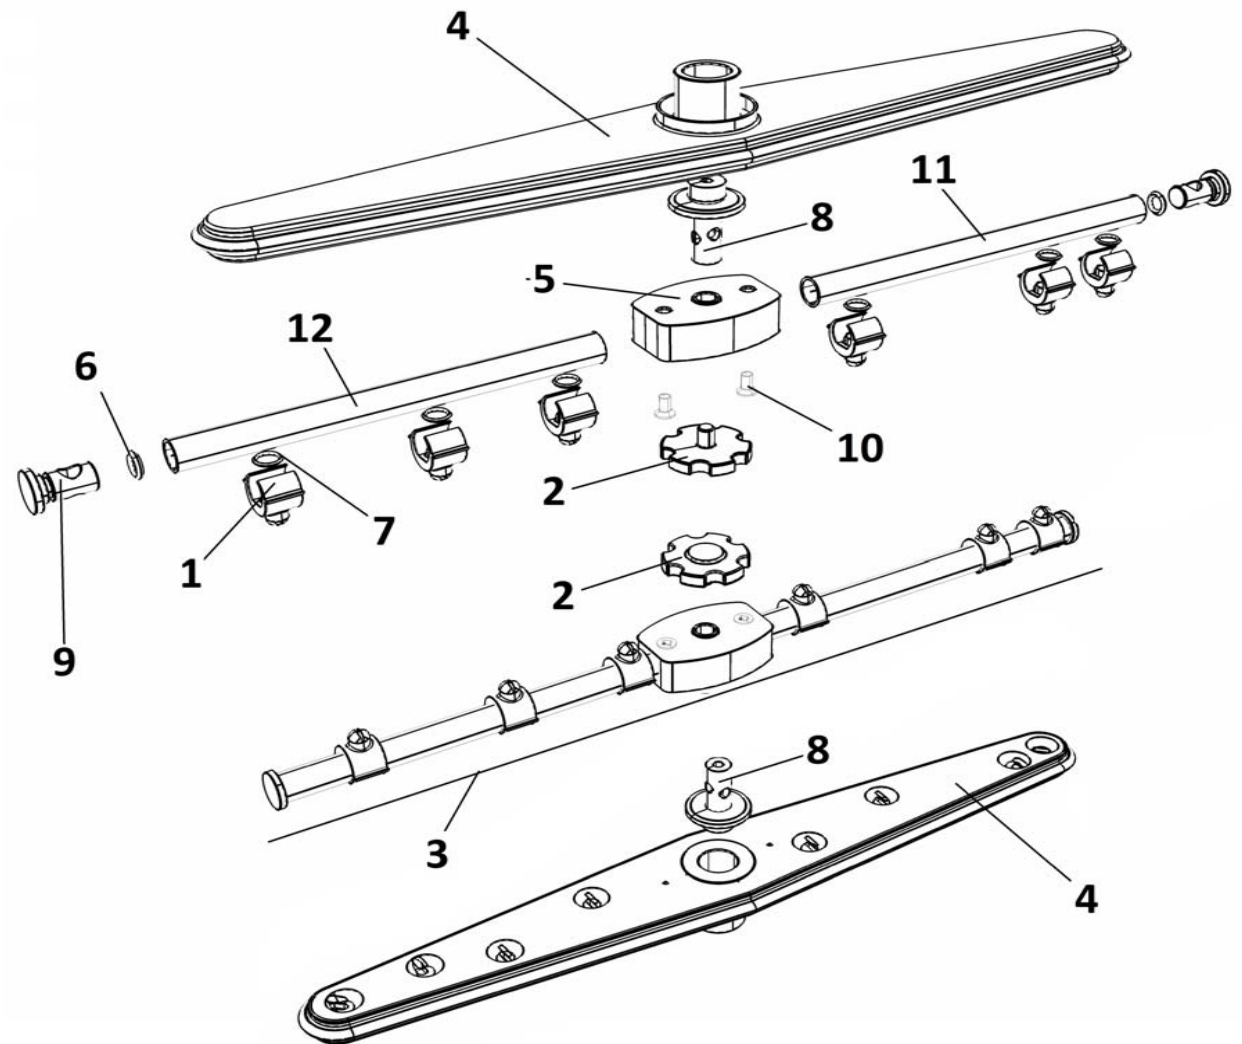

LAV. LV 45 TRI - LV 45 TRI POMPE

POS.	COD.	DENOMINAZIONE
1	902816	GETTO RISCIAQUO X TUBETTO INOX
2	902880	GHIERA FERMO GIRANTI
3	903016	GIRANTE RISC. INOX 3+MOZZO
4	903106	GIRANTE LAV.3 CON MOZZO
5	904292	MOZZO CON COPERCHIO GIRANTE RISC.
6	904321	OR TAPPO GIRANTE RISCIAQUO
7	904388	OR GETTO BRACCIO RISCIAQUO
8	904760	PERNO GIRANTE RISC.
9	906450	TAPPO GIRANTE RISCIAC.
10	907651	VITE TPS C.4x8
11	954804	BRACCIO RISC. DX L=203 600-N45
12	954805	BRACCIO RISC. SX L=203 600-N45