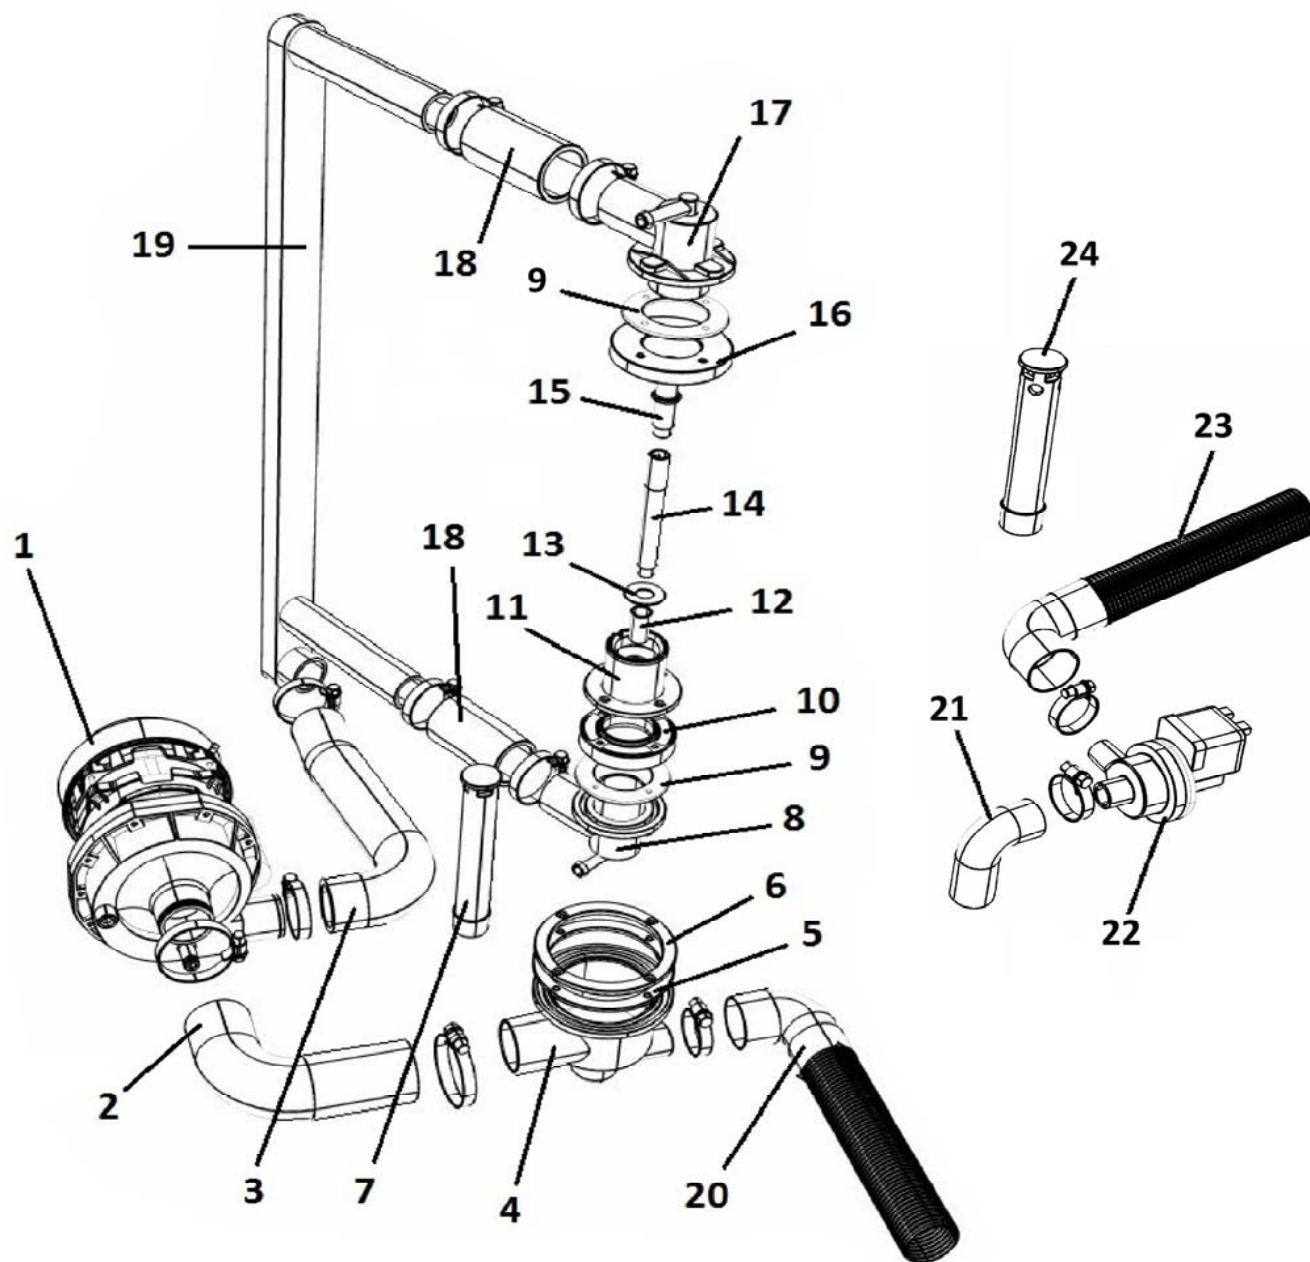

LAV. LV 45 TRI - LV 45 TRI POMPE

POS	CODE	DESCRIPTION
1	900384	BOILER 600/700/N45/N50/N90 5LT.
2	905560	RESIST. BOILER/VASCA D.R. 4,5 Kw 230
3	907245	TERMOSTATO SICUR. 100°
4	904430	OR TAPPO BOILER
5	907820	VITE TE 8x12
6	907279	TUBO SILICONE 4x7
7	902058	DOSATORE BRILL. PERIST. SEKO+VALVOLA A/R
8	906621	PESO+FILTRO POMPETTA DET./BRILL.
9	902046	TUBO CRYSTAL TRASP. 4x7
10	907348	TUBO CARICO 90° 1500mm S 800 HW
11	902390	ELETTROVALVOLA 1 VIA
12	905434	RACC. 3 VIE DOSATORE SU POMPA
13	905382	RACC. 3 VIE RISCIAQUO
14	TR2433	VALVOLA ANTIRITORNO
15	902052	DOSATORE DETERS. PERIST. SEKO
16	907278	TUBO CRISTAL ROSSO 4X7
17	TR0440	TERMOSTATO BOILER 0/90 LAVASTOVIGLIE
18	903982	MANOPOLA TERMOSTATO 0/90°

LAV. LV 45 TRI - LV 45 TRI POMPE

POS	CODE	DESCRIPTION
1	902304	POMPA 0,60 KW 230/1/50 N45_N50_N90
2	903693	MANICOTTO ASPIRAZ. POMPA LAVAGGIO N45
3	908137	MANICOTTO MANDATA N45/N50/N90
4	905245	POZZ. ASPIRAZ. N45/N50/N90/E50/N650/N750
5	905257	GUARN. POZZETTO 110x80x3
6	905256	FLANGIA POZZETTO ASP./SCAR. N45/N50 ETC.
7	905247	TROPPO PIENO 217mm N45/50/90 MOPLEN T.N.
8	905456	MOZZO LAV. DX
9	908141	GUARN. RACC. LAV. N45/N50/N700/N1000
10	902183	DISTANZIALE MOZZO INF. N45/N50
11	905388	RACC. INF. LAV. N45/N50/N700/N1000
12	908456	BOCCOLA RIDUZ.PERNO LAV. N45/N700/N1000
13	906004	RONDELLA Ø 30x13.5x0,8 ROMPIGETTO
14	908143	PERNO LAV. INF. N45/N50
15	904799	PERNO LAV. SUP. N600/N700/N45/N50
16	908154	FLANGIA NORYL MOZZO SUP. LAVAPIATTI
17	905449	MOZZO LAV. SX
18	903756	TRONCHETTO MAND. N45/N50/N90/N700FH
19	903743	COLONNA LAVAGGIO N45/N600N50/N90
20	907440	TUBO SCARICO Ø 24 1500mm

VERSIONE CON POMPA SCARICO

21	903691	MANICOTTO ASPIRAZ.-SCARICO N45
22	902329	POMPA SCARICO MAGNETICA 402
23	907439	TUBO SCARICO Ø 19 90° 2000 PS + CURVA
24	907311	TROPPO PIENO 217mm N45/50 P.S MOPLEN TN (CON FORI)