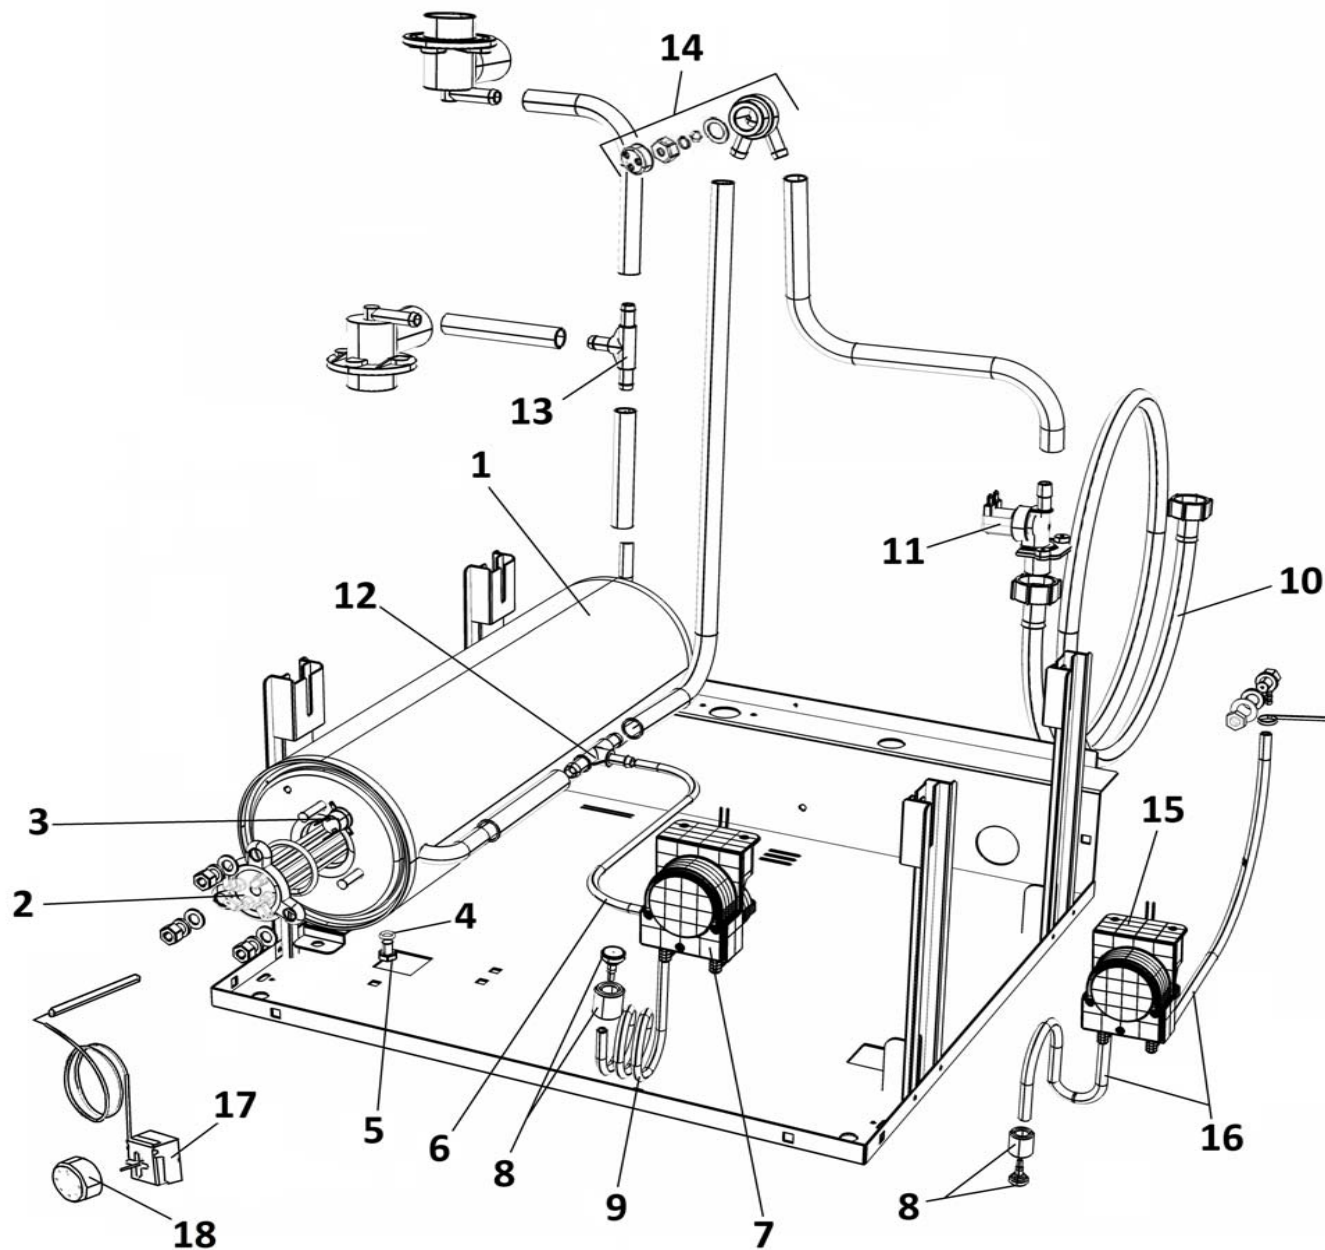

LAV. LV 45 TRI - LV 45 TRI POMPE

POS	CODE	DESCRIPTION
1	904792	PANN. SUP. N45 VERT. EVO LCD 2013
2	904793	PANN. LAT. DX N45 VERT. 2013 AISI 441
3	904794	PANN. LAT. SX N45 VERT. 2013 AISI 441
4	904791	PANN. POST. N45 VERT. 2013
5	901705	VASCA N45
6	900268	BASAMENTO N45
7	905000	PIEDINO LAVAGGIO PVC NEW
8	907120	TERMOSTATO VASCA 55°
9	901247	CERNIERA PORTA N45-N50 SX CON ROTELLA
10	904775	PANN. INF. N45 AISI 441
11	908043	MOLLA PORTA N45/N50/N90 2010
12	901246	CERNIERA PORTA N45-N50 DX CON ROTELLA
13	908146	GUARN. CERNIERA N45/N50/N90 VULKOLLAN
14	903651	MAGNETE REED MICRO
15	906121	SCROCCHETTO CON ROTELLA + DADO
16	905858	RESIST. VASCA 2 Kw 230V N45/N50/N90
17	906957	PORTA N45 CON M.S.
18	902030	DADO ATB 5
19	906010	RONDELLA Ø 5 P.
20	903253	GUARN. RACC. DOS/SFIATO PS
21	906708	RACC.INOX ENTR. DETERSIVO VASCA ANT.

LAV. LV 45 TRI - LV 45 TRI POMPE

POS	CODE	DESCRIPTION
1	900384	BOILER 600/700/N45/N50/N90 5LT.
2	905560	RESIST. BOILER/VASCA D.R. 4,5 Kw 230
3	907245	TERMOSTATO SICUR. 100°
4	904430	OR TAPPO BOILER
5	907820	VITE TE 8x12
6	907279	TUBO SILICONE 4x7
7	902058	DOSATORE BRILL. PERIST. SEKO+VALVOLA A/R
8	906621	PESO+FILTRO POMPETTA DET./BRILL.
9	902046	TUBO CRYSTAL TRASP. 4x7
10	907348	TUBO CARICO 90° 1500mm S 800 HW
11	902390	ELETTROVALVOLA 1 VIA
12	905434	RACC. 3 VIE DOSATORE SU POMPA
13	905382	RACC. 3 VIE RISCIAQUO
14	TR2433	VALVOLA ANTIRITORNO
15	902052	DOSATORE DETERS. PERIST. SEKO
16	907278	TUBO CRISTAL ROSSO 4X7
17	TR0440	TERMOSTATO BOILER 0/90 LAVASTOVIGLIE
18	903982	MANOPOLA TERMOSTATO 0/90°

VERSIONE CON POMPA SCARICO

21	903691	MANICOTTO ASPIRAZ.-SCARICO N45
22	902329	POMPA SCARICO MAGNETICA 402
23	907439	TUBO SCARICO Ø 19 90° 2000 PS + CURVA
24	907311	TROPPO PIENO 217mm N45/50 P.S MOPLEN TN (CON FORI)