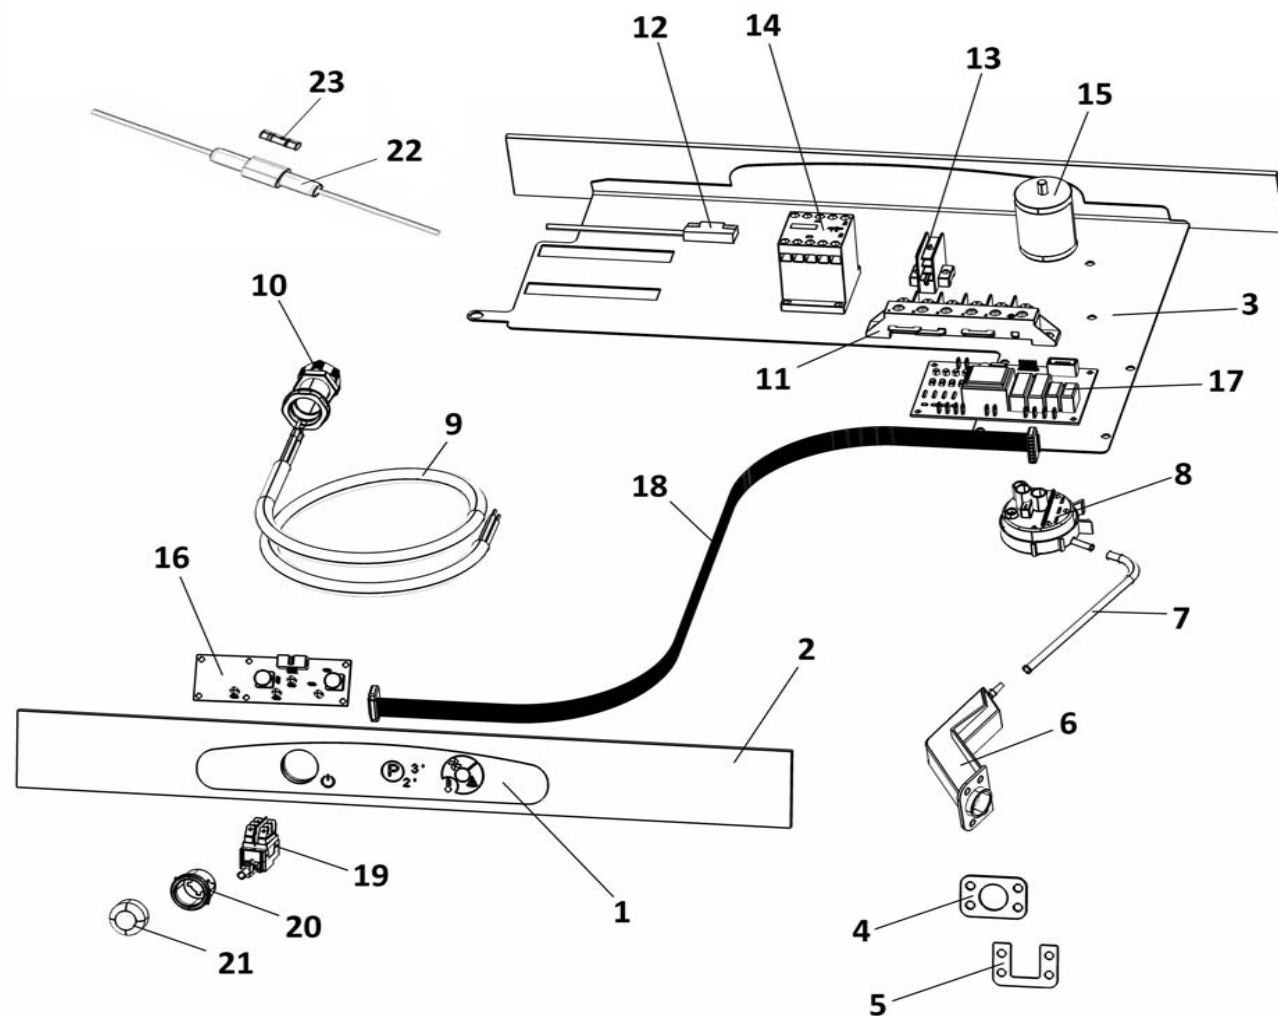

LAV. LV 45 TRI - LV 45 TRI POMPE

POS	CODE	DESCRIPTION
1	905061	TARGA DIGIT METRO H.S. 2013
2	955408	RETROT. N45 DIGIT VERT. 2013
3	955407	PIASTRA PORTACOM. N45 VERT. DIGIT. 2013
4	903261	GUARN. TR. ARIA N45/N50/N90/N1000/N130
5	907926	PIASTRINA TRAP. ARIA N45/N50/N1000/N1300
6	907254	TRAPPOLA ARIA N45/N50/N90/N1000/N1300
7	907279	TUBO SILICONE 4x7
8	905283	PRESSOSTATO 65/9,5 DA N40 A N90
9	908106	CAVO ALIMENTAZ. 5X1.5 L.3.5MT H07 RN-F
10	902683	PRESSACAVO PG16
11	904150	MORSETTIERA 6 POLI N600_N700_E45_E50
12	909290	REED MAGNETICO LAVASTOVIGLIE
13	904161	MORSETTO UNIPOLARE CON SPALLA
14	907190	TELERUTTORE 9A 230V CON ATTUATORE LOVATO
15	902107	FILTRO ANTIDISTURBO TRIFASE
16	907214	SCHEDA DIGIT FRONTALE GICAR
17	907212	TIMER DIGIT GICAR (senza A)
18	907215	FLAT DIGIT GICAR
19	905314	INTERRUTTORE/DEVIATORE 6 FASTON INCLIN.
20	905345	SUPP. PULSANTE TONDO Ø 25 NERO
21	905435	TASTO TONDO Ø 25 BLU GOFFRATO
22	907128	PORTAFUSIBILE TIMER ELETTRONICO
23	907116	FUSIBILE 4A TIMER ELETTRONICO