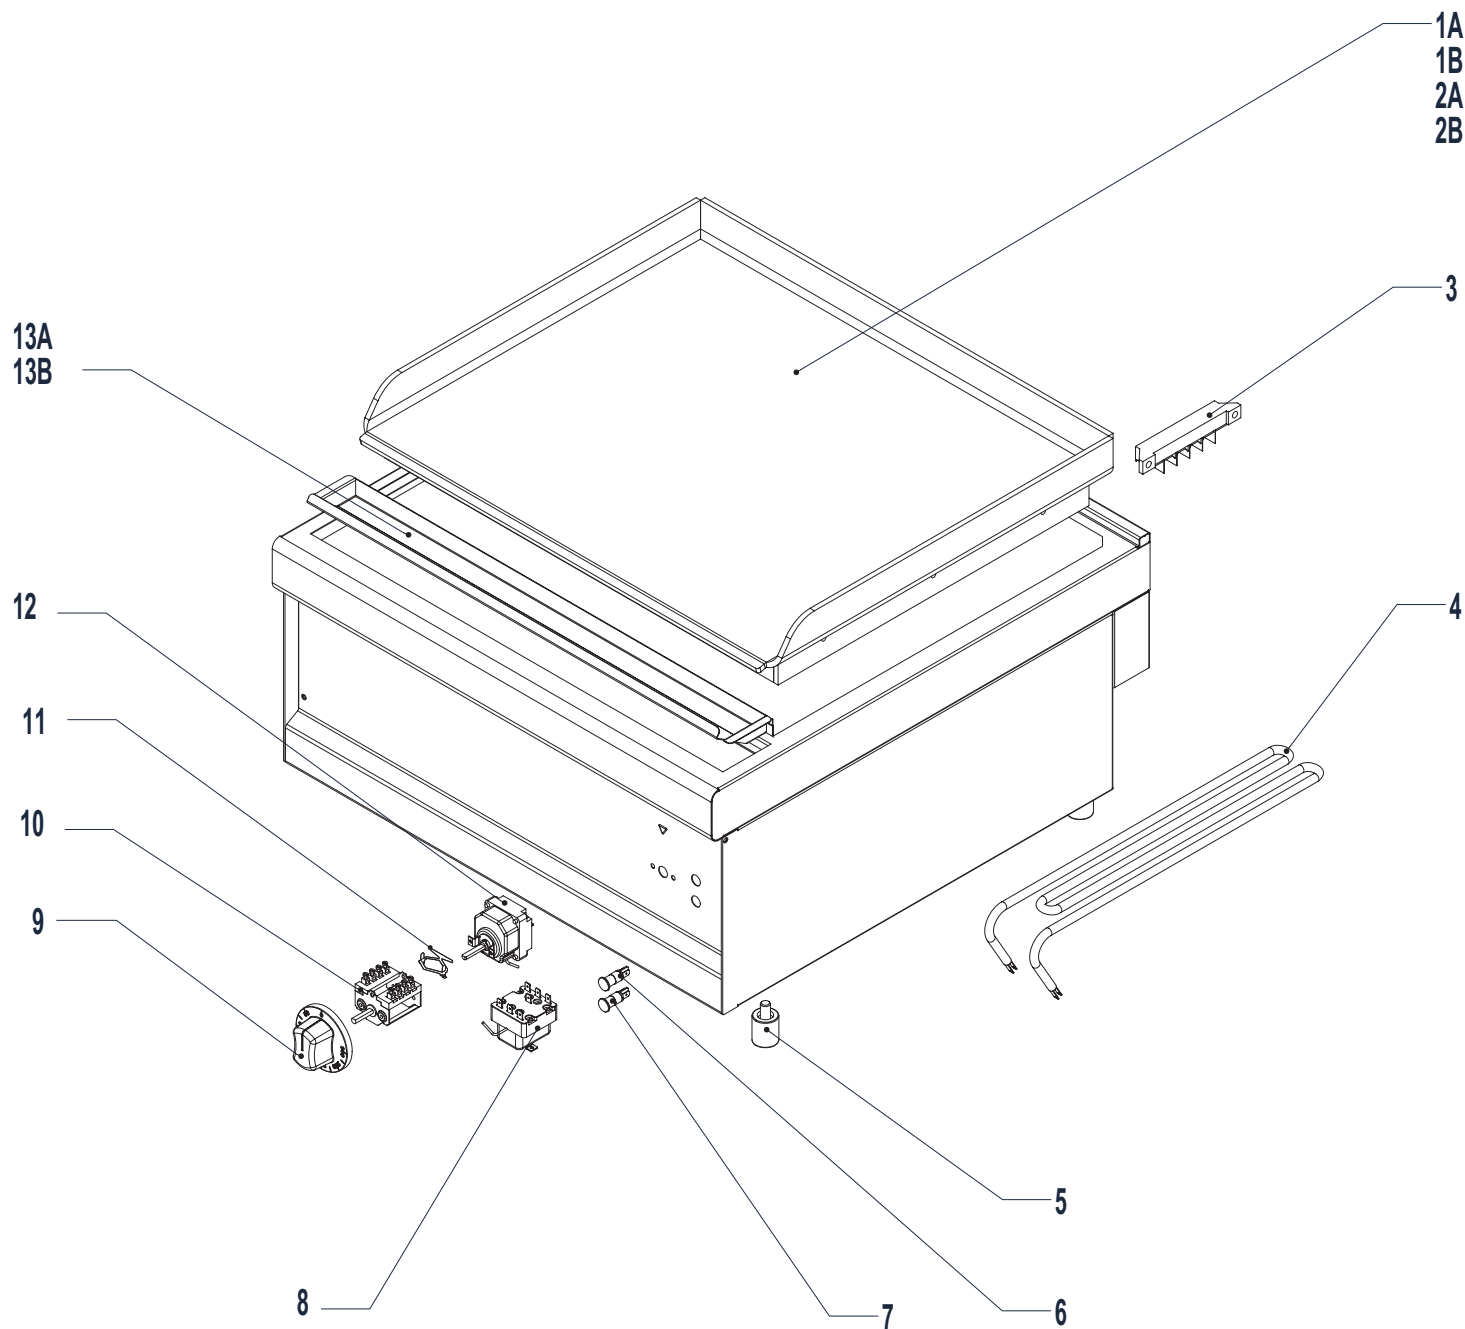

M6FT4EL

M6FT6EL

M6FT4ER

M6FT6ELR

Pezzi/Pieces Pieces/Anzahl		Pos.	Validità dalla matricola Validity from serial number Validité du numéro matricule Gültigkeit ab der (Seriennummer)	Validità alla matricola Validity up to serial number Validité au numéro matricule Gültigkeit bis zur (Seriennummer)	Codice Code Artikel Nummer	Descrizione	Description	Description	Beschreibung
M6FT4EL M6FT4ER*	M6FT6EL M6FT6ELR*								
1		1A			SLM026ZR10	Piastra liscia 400	Smooth plate 400	Plaque lisse 400	Glatte Griddleplatte 400
1*		1B			SLM028ZR10	Piastra rigata 400	Grooved plate 400	Plaque nervurée 400	Gerillte Griddleplatte 400
	1	2A			SLM027ZR10	Piastra liscia 600	Smooth plate 600	Plaque lisse 600	Glatte Griddleplatte 600
	1*	2B			SLM029ZR10	Piastra liscia/rigata 600	Smooth/grooved plate 600	Plaque lisse/nervurée 600	Glatte/Gerillte Griddleplatte 600
1	4	3			X59000	Morsettiere	Terminal board	Barrette de raccordement	Klemmeiste
3	4	4			DER001ZR10	Resistenza 1250 W	Heating element 1250 W	Résistance 1250 W	Heizwiderstand 1250 W
4	1	5			M06400	Piedino	Foot	Pied	Fuss
1	1	6			X50900	Lampada verde	Green light	Lampe vert	Grüne Kontrollampe
1	1	7			X41200	Lampada gialla	Yellow light	Lampe jaune	Gelbe Kontrollampe
1	1	8			X44800	Termostato di sicurezza	Safety thermostat	Thermostat de sécurité	Sicherheitsthermostat
1	1	9			DFP042A60A	Manopola	Knob	Cle de commande	Drehknopf
1	1	10			X49700	Commutatore	Selector switch	Commutateur	Umschalter
1	1	11			X44600	Staffa per collegamento	Connecting bracket	Collier de raccordement	Anschlussbügel
1	1	12			X43900	Termostato	Thermostat	Thermostat	Thermostat
1		13A			SLM022ZR10	Bacinella raccogli-sughi 400	Fat tray 400	Cuvette récupération graisse 400	Fettauffangschublade 400
	1	13B			SLM023ZR10	Bacinella raccogli-sughi 600	Fat tray 600	Cuvette récupération graisse 600	Fettauffangschublade 600