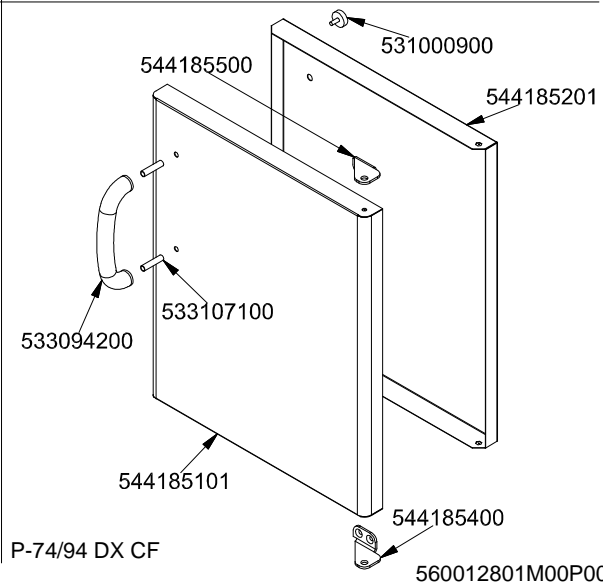

PORTE / DOORS / FLÜGELÜREN / PORTES

MAGICLOTUS 60

CUCINE / RANGES / HERDE / CUISINIÈRES

COMPONENTI COMUNI / STANDARDS PARTS / UEBLICHE TEILE / COMPOSANTS COMMUNS

CP

560078200M00P00

Page	Pos	Code	Description
001		531064800	GRID FOR BASKET SUPPORT * CP-66
001		541008100	DRAIN FILTER TANK CP 700LINE
001		531042800	SEMISPHERE FILTER
001		537037600	COMMUTATOR 4 POS.3PHASE S.43 32A
001		541199801	UPPER PLATE FOR 60T CP -66ET
001		537036500	TERMINAL BLOCK 4POLES 40A SCREW-SCR
001		537034401	HEATING EL. CP-66E 10500W 230V3
001		533040000	1"G F-F-F "T" FITTING
001		539018900	INDEX FOR KNOB
001		536019700	BLACK KNOB §70 PIN §6*5
001		539008800	ADHESIVE GRAD.DISC 4POS.CPT-ET RED
001		537014100	WHITE WARNING LIGHT 250V
001		546006100	RUBBER TUBE §25INT.*§33EXT.*L=560
001		537027400	TERMINAL BLOCK THREEPHASE 40A
001		544508700	
001		541140800	CONTROL PANEL CP-76E
001		531018600	BALL VALVE 1"G M-F CPM-62G
001		533039900	PIPE HOLDER 1" G M D.24
001		533038200	1" G M-F ELBOW FITTING
001		544508600	
001		531048400	INOX LEG Ø1"3/4 100-165 M10
002		533094200	S/S HANDLE FOR 70/90 SERIES
002		533035200	
002		544182501	LEFT DOOR 73
002		544389300	
002		531007600	DOOR HINGE
002		536000200	D.12 H.4 BUMPER
002		544389200	
002		544182401	RIGHT DOOR 73
002		544389500	INNER-DOOR OF LHD 74
002		544182101	LEFT DOOR 74
002		544182001	RIGHT DOOR 74
002		544389400	
002		531000900	MAGNET §22 KG.3 WITH DISK
002		544185201	
002		544185500	UPPER DOOR HINGE FOR COMPARTME CF70
002		533107100	
002		544185101	RIGHT DOOR 74 CF
002		544185400	LOWER DOOR HINGE FOR COMPARTME CF70
003		533065700	FITTING FOR WATER INPUT 1/2G
003		533048800	GASKET §30*§21*2 FIBRE
003		533048700	NUT 1/2G ZN
003		533039300	BICONE §10
003		533024400	HEXAGONAL NUT 1/2G TUBE D.10
003		533079500	
003		533079200	FITTING 1/2G F.TUBE D10 + O-RING
003		531037600	TAP FOR WATER LOADING 1/2"GF CP 90
003		533070700	FITTING 1/2G TUBE D10 + O-RING
003		536012600	GASKET §12,5*§18,5*2 1/2G