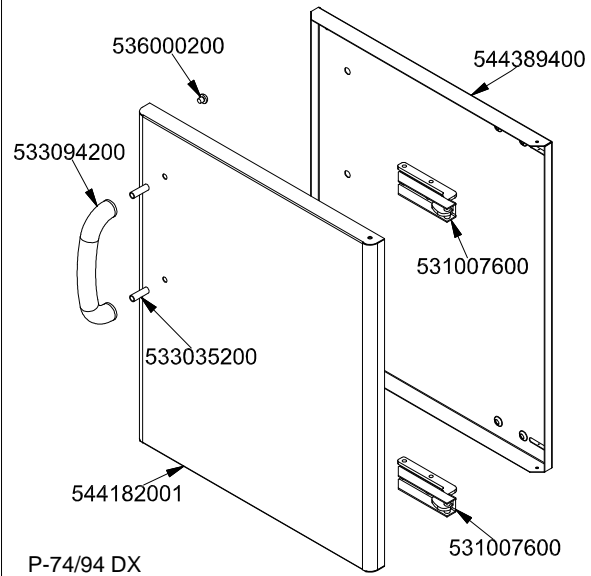

PORTE / DOORS / FLÜGELÜREN / PORTES

MAGICLOTUS 60

CUCINE / RANGES / HERDE / CUISINIÈRES

COMPONENTI COMUNI / STANDARDS PARTS / UEBLICHE TEILE / COMPOSANTS COMMUNS

CP

560078200M00P00

Page	Pos	Code	Description
001		531064800	GRID FOR BASKET SUPPORT * CP-66
001		541008100	DRAIN FILTER TANK CP 700LINE
001		531042800	SEMISPHERE FILTER
001		537037600	COMMUTATOR 4 POS.3PHASE S.43 32A
001		541199801	UPPER PLATE FOR 60T CP -66ET
001		537036500	TERMINAL BLOCK 4POLES 40A SCREW-SCR
001		537034401	HEATING EL. CP-66E 10500W 230V3
001		533040000	1"G F-F-F "T" FITTING
001		539018900	INDEX FOR KNOB
001		536019700	BLACK KNOB §70 PIN §6*5
001		539008800	ADHESIVE GRAD.DISC 4POS.CPT-ET RED
001		537014100	WHITE WARNING LIGHT 250V
001		546006100	RUBBER TUBE §25INT.*§33EXT.*L=560
001		537027400	TERMINAL BLOCK THREEPHASE 40A
001		544508700	
001		541140800	CONTROL PANEL CP-76E
001		531018600	BALL VALVE 1"G M-F CPM-62G
001		533039900	PIPE HOLDER 1" G M D.24
001		533038200	1" G M-F ELBOW FITTING
001		544508600	
001		531048400	INOX LEG Ø1"3/4 100-165 M10
002		533094200	S/S HANDLE FOR 70/90 SERIES
002		533035200	
002		544182501	LEFT DOOR 73
002		544389300	
002		531007600	DOOR HINGE
002		536000200	D.12 H.4 BUMPER
002		544389200	
002		544182401	RIGHT DOOR 73
002		544389500	INNER-DOOR OF LHD 74
002		544182101	LEFT DOOR 74
002		544182001	RIGHT DOOR 74
002		544389400	
002		531000900	MAGNET §22 KG.3 WITH DISK
002		544185201	
002		544185500	UPPER DOOR HINGE FOR COMPARTME CF70
002		533107100	
002		544185101	RIGHT DOOR 74 CF
002		544185400	LOWER DOOR HINGE FOR COMPARTME CF70
003		533065700	FITTING FOR WATER INPUT 1/2G
003		533048800	GASKET §30*§21*2 FIBRE
003		533048700	NUT 1/2G ZN
003		533039300	BICONE §10
003		533024400	HEXAGONAL NUT 1/2G TUBE D.10
003		533079500	
003		533079200	FITTING 1/2G F.TUBE D10 + O-RING
003		531037600	TAP FOR WATER LOADING 1/2"GF CP 90
003		533070700	FITTING 1/2G TUBE D10 + O-RING
003		536012600	GASKET §12,5*§18,5*2 1/2G