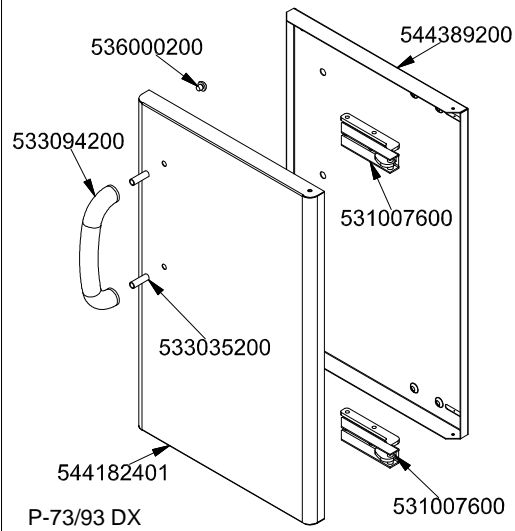

PORTE / DOORS / FLÜGELÜREN / PORTES

MAGICLOTUS 60

CUCINE / RANGES / HERDE / CUISINIÈRES

COMPONENTI COMUNI / STANDARDS PARTS / UEBLICHE TEILE / COMPOSANTS COMMUNS

CP

560078200M00P00

Page	Pos	Code	Description
001		531064800	GRID FOR BASKET SUPPORT * CP-66
001		541008100	DRAIN FILTER TANK CP 700LINE
001		531042800	SEMISPHERE FILTER
001		537037600	COMMUTATOR 4 POS.3PHASE S.43 32A
001		541199801	UPPER PLATE FOR 60T CP -66ET
001		537036500	TERMINAL BLOCK 4POLES 40A SCREW-SCR
001		537034401	HEATING EL. CP-66E 10500W 230V3
001		533040000	1"G F-F-F "T" FITTING
001		539018900	INDEX FOR KNOB
001		536019700	BLACK KNOB §70 PIN §6*5
001		539008800	ADHESIVE GRAD.DISC 4POS.CPT-ET RED
001		537014100	WHITE WARNING LIGHT 250V
001		546006100	RUBBER TUBE §25INT.*§33EXT.*L=560
001		537027400	TERMINAL BLOCK THREEPHASE 40A
001		544508700	
001		541140800	CONTROL PANEL CP-76E
001		531018600	BALL VALVE 1"G M-F CPM-62G
001		533039900	PIPE HOLDER 1" G M D.24
001		533038200	1" G M-F ELBOW FITTING
001		544508600	
001		531048400	INOX LEG Ø1"3/4 100-165 M10
002		533094200	S/S HANDLE FOR 70/90 SERIES
002		533035200	
002		544182501	LEFT DOOR 73
002		544389300	
002		531007600	DOOR HINGE
002		536000200	D.12 H.4 BUMPER
002		544389200	
002		544182401	RIGHT DOOR 73
002		544389500	INNER-DOOR OF LHD 74
002		544182101	LEFT DOOR 74
002		544182001	RIGHT DOOR 74
002		544389400	
002		531000900	MAGNET §22 KG.3 WITH DISK
002		544185201	
002		544185500	UPPER DOOR HINGE FOR COMPARTME CF70
002		533107100	
002		544185101	RIGHT DOOR 74 CF
002		544185400	LOWER DOOR HINGE FOR COMPARTME CF70
003		533065700	FITTING FOR WATER INPUT 1/2G
003		533048800	GASKET §30*§21*2 FIBRE
003		533048700	NUT 1/2G ZN
003		533039300	BICONE §10
003		533024400	HEXAGONAL NUT 1/2G TUBE D.10
003		533079500	
003		533079200	FITTING 1/2G F.TUBE D10 + O-RING
003		531037600	TAP FOR WATER LOADING 1/2"GF CP 90
003		533070700	FITTING 1/2G TUBE D10 + O-RING
003		536012600	GASKET §12,5*§18,5*2 1/2G