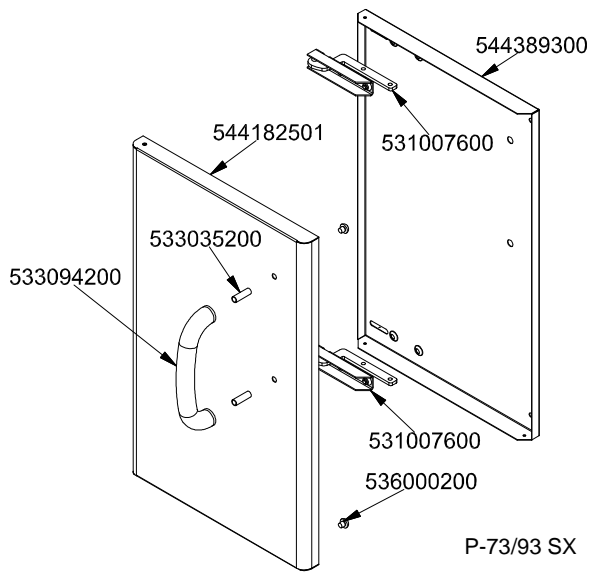

PORTE / DOORS / FLÜGELÜREN / PORTES

MAGICLOTUS 60

CUCINE / RANGES / HERDE / CUISINIÈRES

COMPONENTI COMUNI / STANDARDS PARTS / UEBLICHE TEILE / COMPOSANTS COMMUNS

CP

560078200M00P00

Page	Pos	Code	Description
001		531064800	GRID FOR BASKET SUPPORT * CP-66
001		541008100	DRAIN FILTER TANK CP 700LINE
001		531042800	SEMISPHERE FILTER
001		537037600	COMMUTATOR 4 POS.3PHASE S.43 32A
001		541199801	UPPER PLATE FOR 60T CP -66ET
001		537036500	TERMINAL BLOCK 4POLES 40A SCREW-SCR
001		537034401	HEATING EL. CP-66E 10500W 230V3
001		533040000	1"G F-F-F "T" FITTING
001		539018900	INDEX FOR KNOB
001		536019700	BLACK KNOB §70 PIN §6*5
001		539008800	ADHESIVE GRAD.DISC 4POS.CPT-ET RED
001		537014100	WHITE WARNING LIGHT 250V
001		546006100	RUBBER TUBE §25INT.*§33EXT.*L=560
001		537027400	TERMINAL BLOCK THREEPHASE 40A
001		544508700	
001		541140800	CONTROL PANEL CP-76E
001		531018600	BALL VALVE 1"G M-F CPM-62G
001		533039900	PIPE HOLDER 1" G M D.24
001		533038200	1" G M-F ELBOW FITTING
001		544508600	
001		531048400	INOX LEG Ø1"3/4 100-165 M10
002		533094200	S/S HANDLE FOR 70/90 SERIES
002		533035200	
002		544182501	LEFT DOOR 73
002		544389300	
002		531007600	DOOR HINGE
002		536000200	D.12 H.4 BUMPER
002		544389200	
002		544182401	RIGHT DOOR 73
002		544389500	INNER-DOOR OF LHD 74
002		544182101	LEFT DOOR 74
002		544182001	RIGHT DOOR 74
002		544389400	
002		531000900	MAGNET §22 KG.3 WITH DISK
002		544185201	
002		544185500	UPPER DOOR HINGE FOR COMPARTME CF70
002		533107100	
002		544185101	RIGHT DOOR 74 CF
002		544185400	LOWER DOOR HINGE FOR COMPARTME CF70
003		533065700	FITTING FOR WATER INPUT 1/2G
003		533048800	GASKET §30*§21*2 FIBRE
003		533048700	NUT 1/2G ZN
003		533039300	BICONE §10
003		533024400	HEXAGONAL NUT 1/2G TUBE D.10
003		533079500	
003		533079200	FITTING 1/2G F.TUBE D10 + O-RING
003		531037600	TAP FOR WATER LOADING 1/2"GF CP 90
003		533070700	FITTING 1/2G TUBE D10 + O-RING
003		536012600	GASKET §12,5*§18,5*2 1/2G