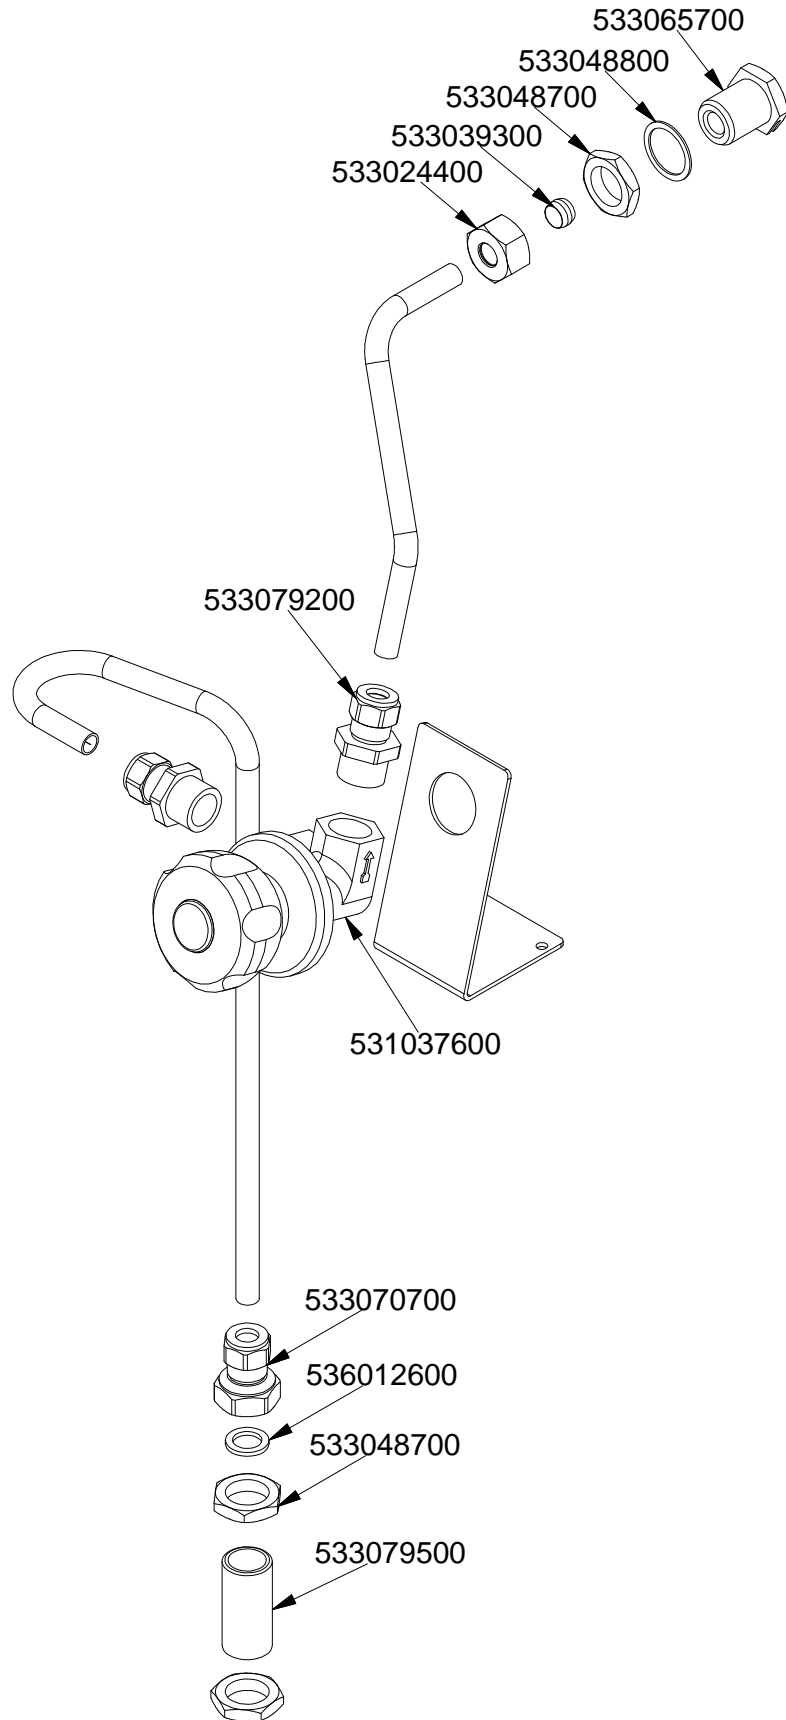

PORTE / DOORS / FLÜGELÜREN / PORTES

MAGICLOTUS 60

CUCINE / RANGES / HERDE / CUISINIÈRES

COMPONENTI COMUNI / STANDARDS PARTS / UEBLICHE TEILE / COMPOSANTS COMMUNS

CP

560078200M00P00

Page	Pos	Code	Description
001		531064800	GRID FOR BASKET SUPPORT * CP-66
001		541008100	DRAIN FILTER TANK CP 700LINE
001		531042800	SEMISPHERE FILTER
001		537037600	COMMUTATOR 4 POS.3PHASE S.43 32A
001		541199801	UPPER PLATE FOR 60T CP -66ET
001		537036500	TERMINAL BLOCK 4POLES 40A SCREW-SCR
001		537034401	HEATING EL. CP-66E 10500W 230V3
001		533040000	1"G F-F-F "T" FITTING
001		539018900	INDEX FOR KNOB
001		536019700	BLACK KNOB §70 PIN §6*5
001		539008800	ADHESIVE GRAD.DISC 4POS.CPT-ET RED
001		537014100	WHITE WARNING LIGHT 250V
001		546006100	RUBBER TUBE §25INT.*§33EXT.*L=560
001		537027400	TERMINAL BLOCK THREEPHASE 40A
001		544508700	
001		541140800	CONTROL PANEL CP-76E
001		531018600	BALL VALVE 1"G M-F CPM-62G
001		533039900	PIPE HOLDER 1" G M D.24
001		533038200	1" G M-F ELBOW FITTING
001		544508600	
001		531048400	INOX LEG Ø1"3/4 100-165 M10
002		533094200	S/S HANDLE FOR 70/90 SERIES
002		533035200	
002		544182501	LEFT DOOR 73
002		544389300	
002		531007600	DOOR HINGE
002		536000200	D.12 H.4 BUMPER
002		544389200	
002		544182401	RIGHT DOOR 73
002		544389500	INNER-DOOR OF LHD 74
002		544182101	LEFT DOOR 74
002		544182001	RIGHT DOOR 74
002		544389400	
002		531000900	MAGNET §22 KG.3 WITH DISK
002		544185201	
002		544185500	UPPER DOOR HINGE FOR COMPARTME CF70
002		533107100	
002		544185101	RIGHT DOOR 74 CF
002		544185400	LOWER DOOR HINGE FOR COMPARTME CF70
003		533065700	FITTING FOR WATER INPUT 1/2G
003		533048800	GASKET §30*§21*2 FIBRE
003		533048700	NUT 1/2G ZN
003		533039300	BICONE §10
003		533024400	HEXAGONAL NUT 1/2G TUBE D.10
003		533079500	
003		533079200	FITTING 1/2G F.TUBE D10 + O-RING
003		531037600	TAP FOR WATER LOADING 1/2"GF CP 90
003		533070700	FITTING 1/2G TUBE D10 + O-RING
003		536012600	GASKET §12,5*§18,5*2 1/2G