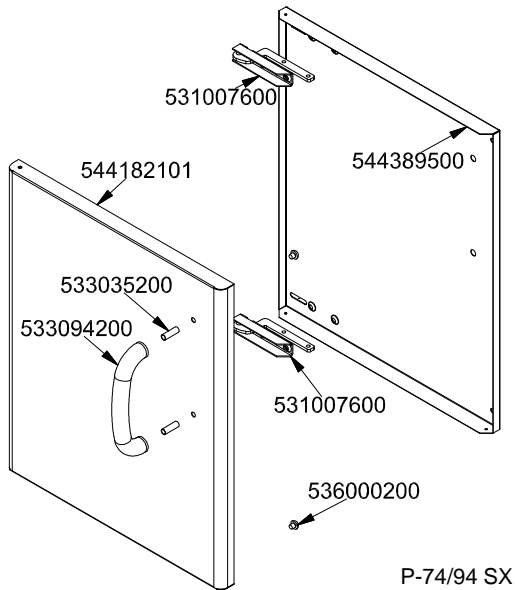

PORTE / DOORS / FLÜGELÜREN / PORTES

MAGICLOTUS 60

CUCINE / RANGES / HERDE / CUISINIÈRES

COMPONENTI COMUNI / STANDARDS PARTS / UEBLICHE TEILE / COMPOSANTS COMMUNS

CP

560078200M00P00

Page	Pos	Code	Description
001		531064800	GRID FOR BASKET SUPPORT * CP-66
001		541008100	DRAIN FILTER TANK CP 700LINE
001		531042800	SEMISPHERE FILTER
001		537037600	COMMUTATOR 4 POS.3PHASE S.43 32A
001		541199801	UPPER PLATE FOR 60T CP -66ET
001		537036500	TERMINAL BLOCK 4POLES 40A SCREW-SCR
001		537034401	HEATING EL. CP-66E 10500W 230V3
001		533040000	1"G F-F-F "T" FITTING
001		539018900	INDEX FOR KNOB
001		536019700	BLACK KNOB §70 PIN §6*5
001		539008800	ADHESIVE GRAD.DISC 4POS.CPT-ET RED
001		537014100	WHITE WARNING LIGHT 250V
001		546006100	RUBBER TUBE §25INT.*§33EXT.*L=560
001		537027400	TERMINAL BLOCK THREEPHASE 40A
001		544508700	
001		541140800	CONTROL PANEL CP-76E
001		531018600	BALL VALVE 1"G M-F CPM-62G
001		533039900	PIPE HOLDER 1" G M D.24
001		533038200	1" G M-F ELBOW FITTING
001		544508600	
001		531048400	INOX LEG Ø1"3/4 100-165 M10
002		533094200	S/S HANDLE FOR 70/90 SERIES
002		533035200	
002		544182501	LEFT DOOR 73
002		544389300	
002		531007600	DOOR HINGE
002		536000200	D.12 H.4 BUMPER
002		544389200	
002		544182401	RIGHT DOOR 73
002		544389500	INNER-DOOR OF LHD 74
002		544182101	LEFT DOOR 74
002		544182001	RIGHT DOOR 74
002		544389400	
002		531000900	MAGNET §22 KG.3 WITH DISK
002		544185201	
002		544185500	UPPER DOOR HINGE FOR COMPARTME CF70
002		533107100	
002		544185101	RIGHT DOOR 74 CF
002		544185400	LOWER DOOR HINGE FOR COMPARTME CF70
003		533065700	FITTING FOR WATER INPUT 1/2G
003		533048800	GASKET §30*§21*2 FIBRE
003		533048700	NUT 1/2G ZN
003		533039300	BICONE §10
003		533024400	HEXAGONAL NUT 1/2G TUBE D.10
003		533079500	
003		533079200	FITTING 1/2G F.TUBE D10 + O-RING
003		531037600	TAP FOR WATER LOADING 1/2"GF CP 90
003		533070700	FITTING 1/2G TUBE D10 + O-RING
003		536012600	GASKET §12,5*§18,5*2 1/2G