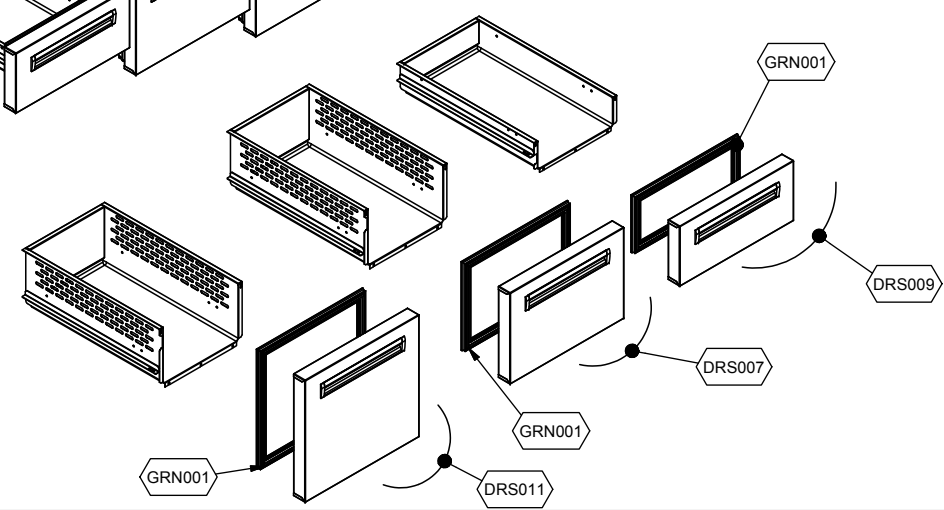

### Explosionszeichnung / Ersatzteile

---

Bitte bei Ersatzteilbestellung immer Artikelnummer und Seriennummer mit angeben!

	PARAM.	OPTIONAL
⚡		
SCE001	TAR001	OPT

ST700

SB700

## Exploded View

Validity: 08/04/2016

7SB73RB4NP002 TAV SPRING BIG 70 3 R BT S D 1/2 G.GN 2

ESP333 TAVOLI ST/SB REM.-10/+24°C

Ref. Drawing	Code	Description
AEV001	73670820	ASS.EVAP.NO VALV.BT 700 2/3P REM.T.SPRIN
CAN007	74708410	VASCHETTA GOCC.TERMOF.TRS 700 GRIGIA
EVA001	73648588	EVAPOR 3RX10T 3/8"25X25 PASSO 4.5 X 525
FAN006	74847159	VENT.ADDA AA1282HB-AT 230V 50/60HZ 16W
HCB001	73632244	CAVO CALDO DOPPIO ISOL.BIG 3P CAS.1 VANO
LAM032	72609522	LAM.VANO Q.E.BIG REMOTO T.SPRING
LAM033	72609448	FRONT.Q.E.REM. TSB T.SPRING
LBL001	70709292	ADESIVO EVX 8 TASTI NO MARCHIO REMOTO
PRL001	72607884	PROF.MOB.ORIZ.(PVC Y2BS) 3P T.SPRING
PRL002	72609282	PROF.MOB.VERT.(PVC Y2BS) TSB T.SPRING
PRL003	72609290	PROFILO MOB.MONT.VERT.(Y2BS) TSB.T.SPRIN
RST001	70257991	RESISTENZA SBRIN. 500W TRK 700 BT
RST003	70259078	RESISTENZA DI SCARICO TAVOLI SPRING
SCE001	SC700	SCH.ELET. MEKANO GREEN - ENERGY - SPRING
TAR001	RIF.TAR.106	PARAMETRI TAVOLI SPRING BT
THE001	74700889	CENTR.EVCO EVX205 5RELE 8TASTI 50/60HZ
THE002	74700916	SONDA NTC IKE 3METRI -50/+105°
VLV001	74877098	VALVOLA TUB R404A MOD 068U2474 ORIF.3
WHE001	74702236	ASS.PIED.QUADRATO 40X40 REG.145-224
WIR001	73688788	ASS.Q.E. TGB REMOTO TAVOLI GREEN