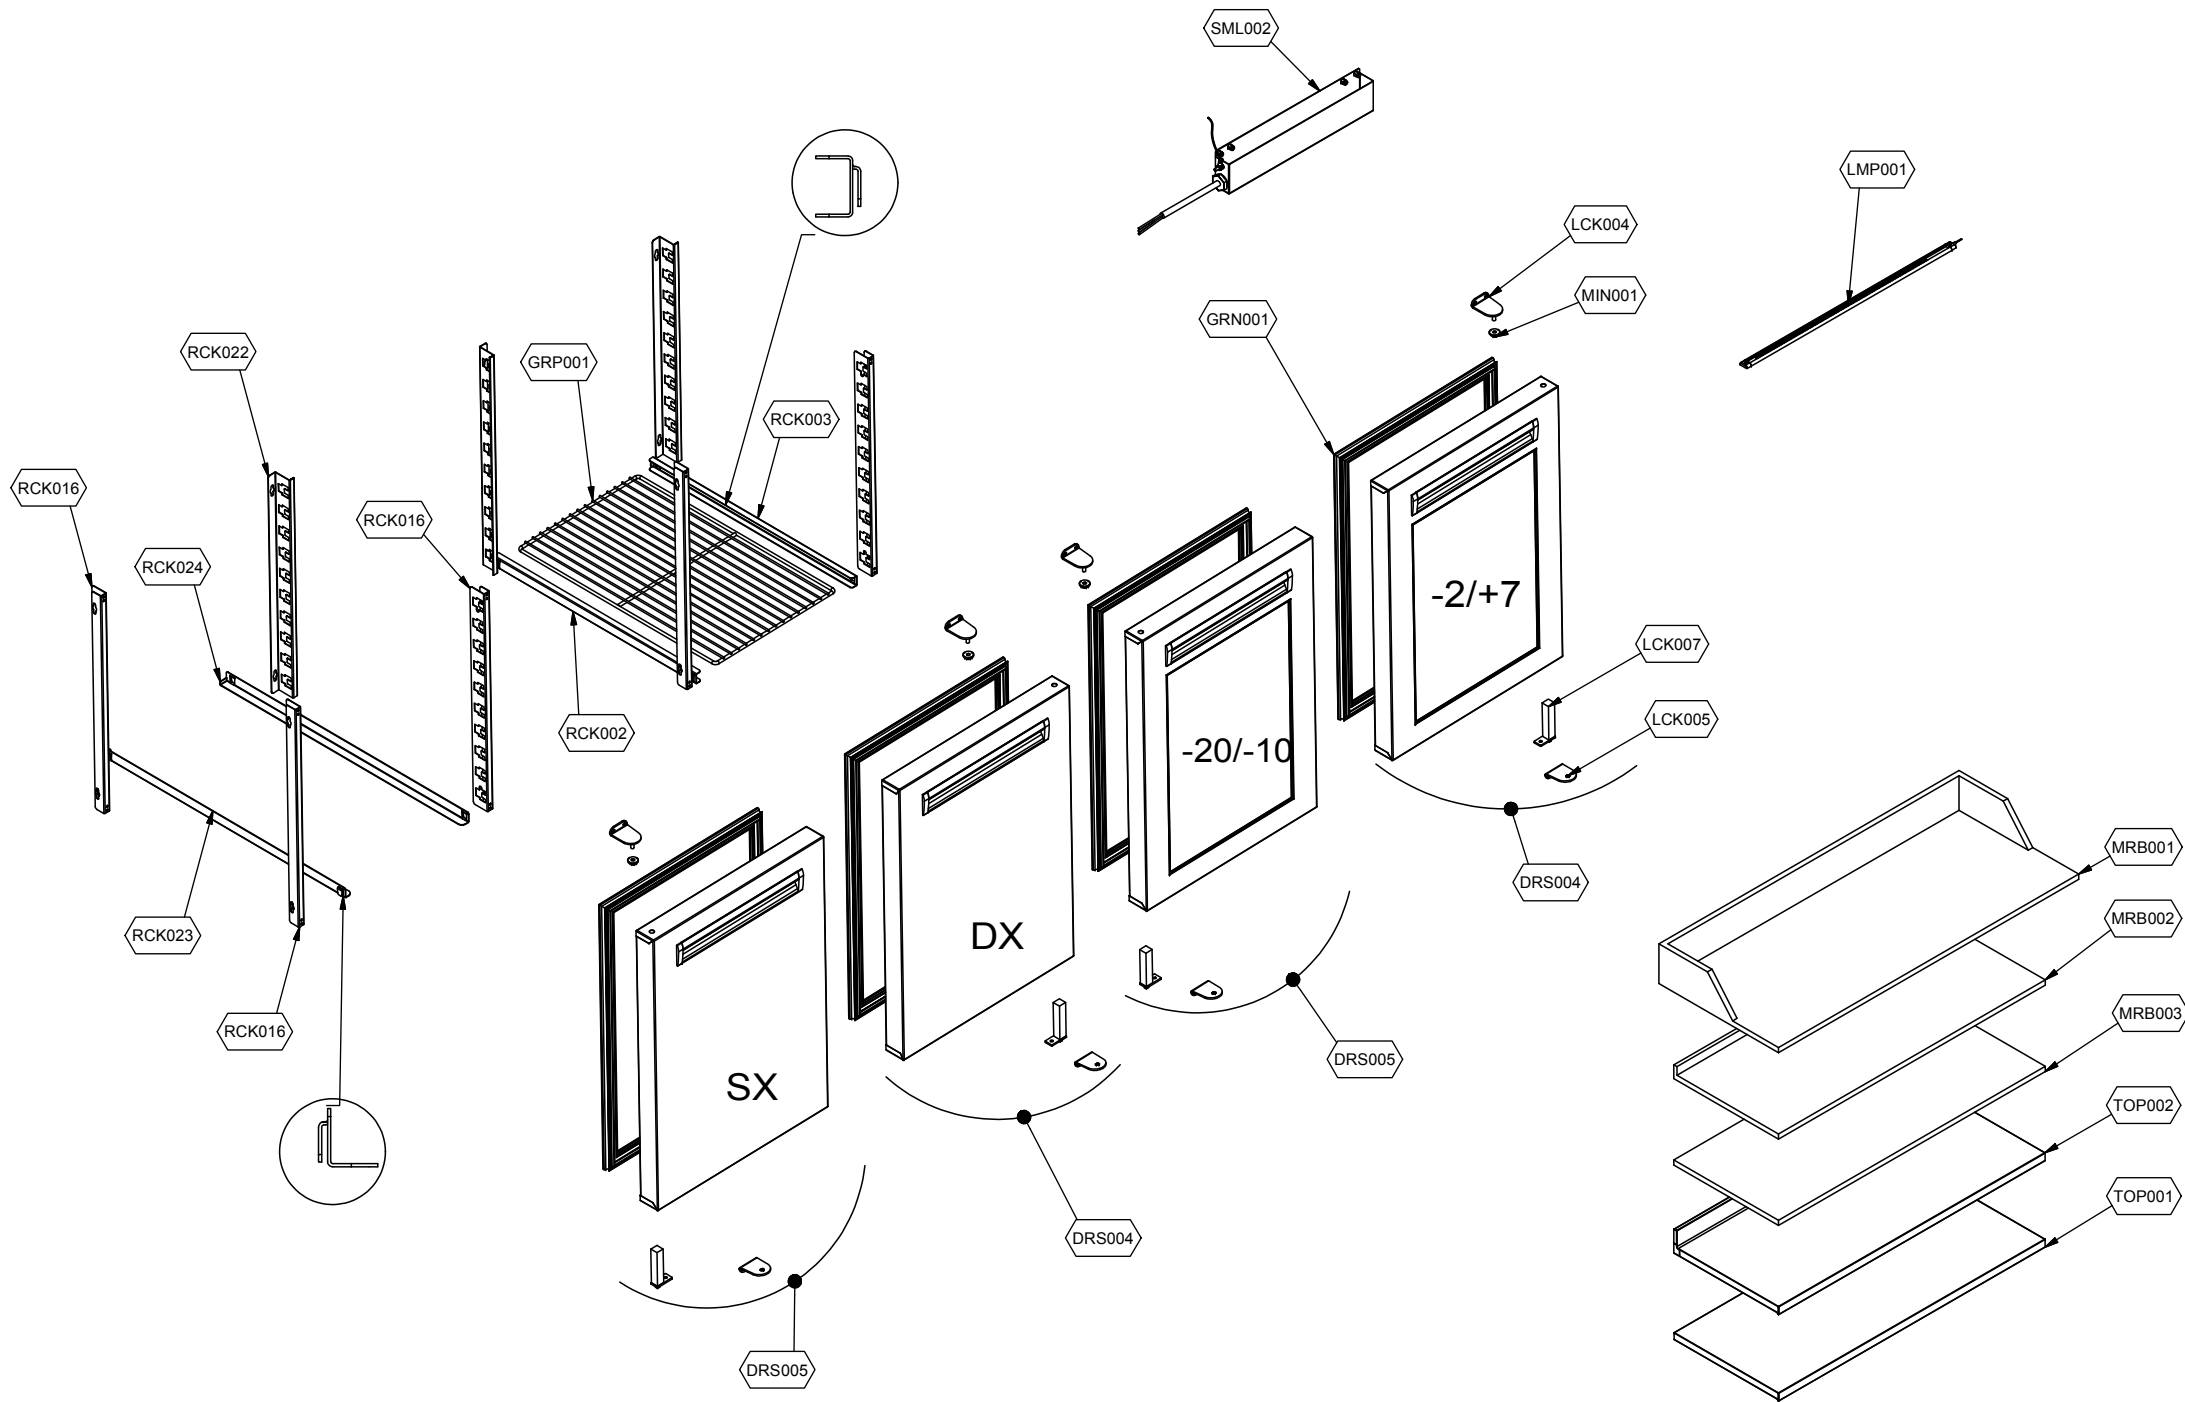

### Explosionszeichnung / Ersatzteile

---

Bitte bei Ersatzteilbestellung immer Artikelnummer und Seriennummer mit angeben!

	PARAM.	OPTIONAL
⚡		
SCE001	TAR001	OPT

ST700

SB700

## Exploded View

Validity: 08/04/2016

7SB73RB4NP002 TAV SPRING BIG 70 3 R BT S D 1/2 G.GN 2

ESP333 TAVOLI ST/SB REM.-10/+24°C

Ref. Drawing	Code	Description
AEV001	73670820	ASS.EVAP.NO VALV.BT 700 2/3P REM.T.SPRIN
CAN007	74708410	VASCHETTA GOCC.TERMOF.TRS 700 GRIGIA
EVA001	73648588	EVAPOR 3RX10T 3/8"25X25 PASSO 4.5 X 525
FAN006	74847159	VENT.ADDA AA1282HB-AT 230V 50/60HZ 16W
HCB001	73632244	CAVO CALDO DOPPIO ISOL.BIG 3P CAS.1 VANO
LAM032	72609522	LAM.VANO Q.E.BIG REMOTO T.SPRING
LAM033	72609448	FRONT.Q.E.REM. TSB T.SPRING
LBL001	70709292	ADESIVO EVX 8 TASTI NO MARCHIO REMOTO
PRL001	72607884	PROF.MOB.ORIZ.(PVC Y2BS) 3P T.SPRING
PRL002	72609282	PROF.MOB.VERT.(PVC Y2BS) TSB T.SPRING
PRL003	72609290	PROFILO MOB.MONT.VERT.(Y2BS) TSB.T.SPRIN
RST001	70257991	RESISTENZA SBRIN. 500W TRK 700 BT
RST003	70259078	RESISTENZA DI SCARICO TAVOLI SPRING
SCE001	SC700	SCH.ELET. MEKANO GREEN - ENERGY - SPRING
TAR001	RIF.TAR.106	PARAMETRI TAVOLI SPRING BT
THE001	74700889	CENTR.EVCO EVX205 5RELE 8TASTI 50/60HZ
THE002	74700916	SONDA NTC IKE 3METRI -50/+105°
VLV001	74877098	VALVOLA TUB R404A MOD 068U2474 ORIF.3
WHE001	74702236	ASS.PIED.QUADRATO 40X40 REG.145-224
WIR001	73688788	ASS.Q.E. TGB REMOTO TAVOLI GREEN