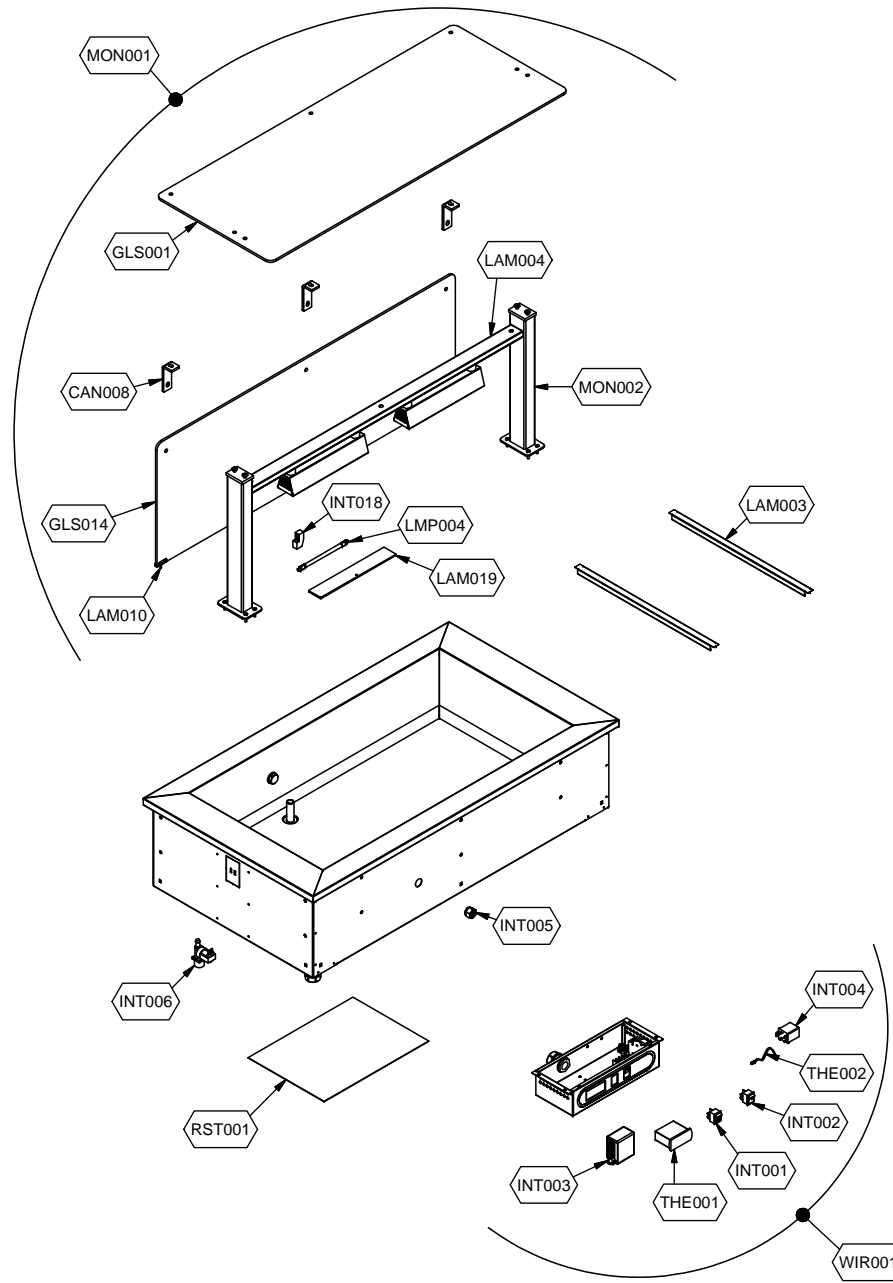

cookmax+

start!

Kühlung Drop-in Element, Bain-marie Wanne

Artikel-Nr.
90651084 (9DRRE6CEF0A92 / SOUL SERVICE RED 6)

Explosionszeichnung / Ersatzteile

Bitte bei Ersatzteilbestellung immer Artikelnummer und Seriennummer mit angeben!

	PARAM.	OPTIONAL
⚡		
SCE001	TAR001	OPT

Exploded View

Validity: 08/04/2016

9DRRE6CEFOA92	SOUL RED 6 VASCA CALDA BM S.RISC.F
ESP376	SOUL-SERVICE RED 2-4-6

Ref. Drawing	Code	Description
CAN008	74702120	FISSACRIST.SQUADRA PLEXIGLASS
GLS001	72538788	CAPPOT.VETRO SOVR.LIGHT 6-1 DROP-IN SPEC
GLS014	72538778	VETRO FRONT.SOVR.LIGHT 6-1 DROP-IN SPEC
INT001	74742008	INT.NERO ON-OFF 16A SH JS-608FA-O-B-6
INT002	74742017	INTERR.ARANC.LAMP 16A B418C1H1X0000 MOLV
INT003	74700350	CONTROLLORE DI LIVELLO GICAR DROP-IN
INT004	74700565	RELE'FINDER 62.82 8 230 0000 16A 2CONT.
INT005	74700352	SENSORE DI LIVELLO DROP-IN
INT006	74873011	ELETTROVAL.COD.153 RPE R-B 180 DROP-IN
INT018	74741636	PORTALAMPADE R7S CAVO IN SILIC. L=250MM
LAM003	72539592	LAM.SUPP.VASCHETTE DROP-IN CALDI
LAM004	72539088	LAM.PLAFONIER.SOVRASTR.LIGHT 6-1 DROP-IN
LAM010	72557114	LAM.SUP.VETRO FRONT.\LATER. VRX TT
LAM019	74770972	CR.PROTEZ.LAMPADA HOT DROP-IN
LMP004	74751011	LAMP.HALOTHERM ITT 200/235-0170 R7S 200W
MON001	73669458	ASS.SOVRASTR.+FRONT.HOT LIGHT DROP-IN 6-1
MON002	72539070	MONTANTE SOVRASTRUTTURA LIGHT DROP-IN
RST001	70259090	RES.ADES.SIL.470*290 1000W+TERM.DROP-IN
SCE001	SC851	SCHEMA ELETTRICO ESSENCE HOT 380/3+N+T/
TAR001	RIF.TAR.B04	PARAMETRI DROPIN & BUFFET RED
THE001	74700897	CENTRALINA EASY CAREL 130°C PJEZS2P000
THE002	74700899	SONDA NTC 50K HT 130°C NTC030HT00
WIR001	73669845	ASS.Q.E BUFFET ESSENCE HOT BM 380/3+N+T/