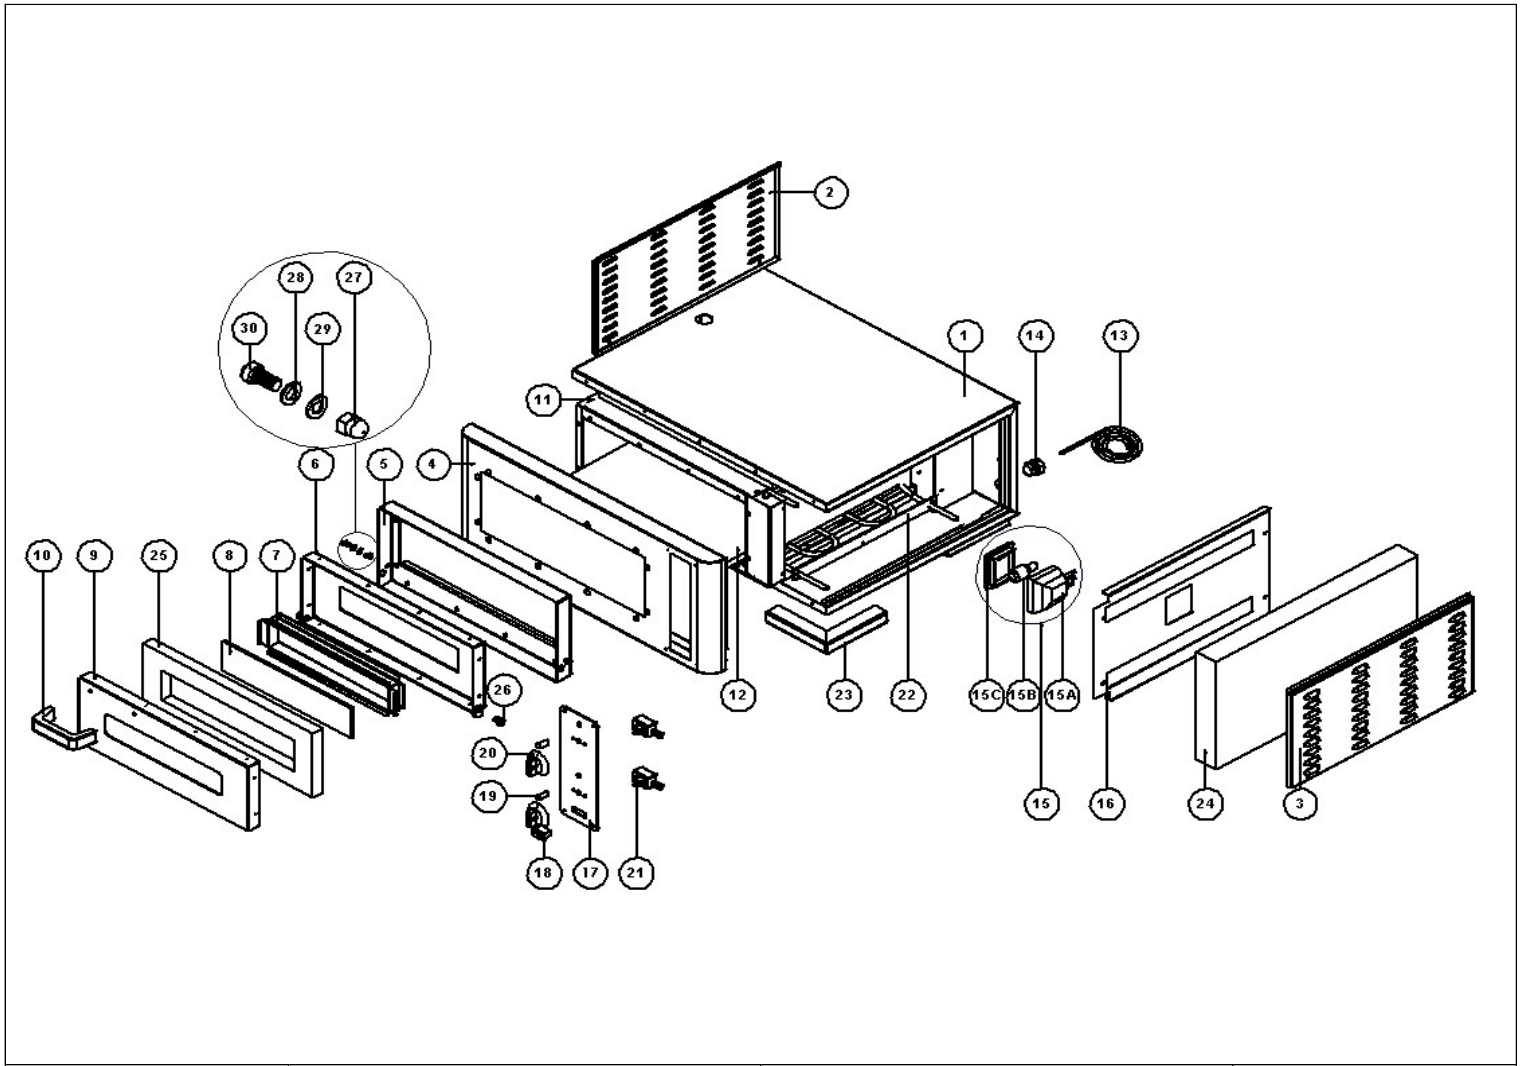

Pizza & Pasta Pizzaofen

Artikel-Nr. 70531051 (PF4040E)

Explosionszeichnung / Ersatzteile

Bitte bei Ersatzteilbestellung immer Artikelnummer und Seriennummer mit angeben!

	PRODUKT	DATUM	DETAILBILD DETAIL PICTURE
	PF 4040 E 531051	16/02/2012	

PF 4040 E		Außenmaß	63 x 51.5 x 29 cm.	Outside Dim.	63 x 51.5 x 29 cm.
		Innenmaß	40 x 40 x 10 cm.	Inside Dim.	40 x 40 x 10 cm.
		Kapazität	4 ad. Ø 20 cm.	Baking Arena	4 ad. Ø 20 cm.
		Backsteinmaß	400 x 400 x 14	Baking Stone Dim.	400 x 400 x 14
		Thermostatregelung (C°)	85 - 450 °C (2 stk. separat)	Thermostat Interval (°C)	85 - 450 °C (2 pcs. Independent)
		Beleuchtung	1 ad. 25 W.	Illumination	1 pcs. 25 W.
		Gesamtleistung (kW)	2 x 1.75 kW = 3.5 kW.	Total Power (kW)	2 x 1.75 kW = 3.5 kW.
		Anschluß (V)	240 / 400 V 3F+N	Power Supply Voltage (V)	240 / 400 V 3F+N
		Anschlußkabel	5x2,5 H07RN-F	Power Supply Cable	5x2.5 H07RN-F
		Innenverkabelung	Leitungsquerschnitt 2,5 mm ²	Internal Cable	SIÄF 2,5 mm ²
		Isolierung	Steinwolle	Isolation	Rock Wool
		Gewicht	38 kg.	Weight	38 kg.