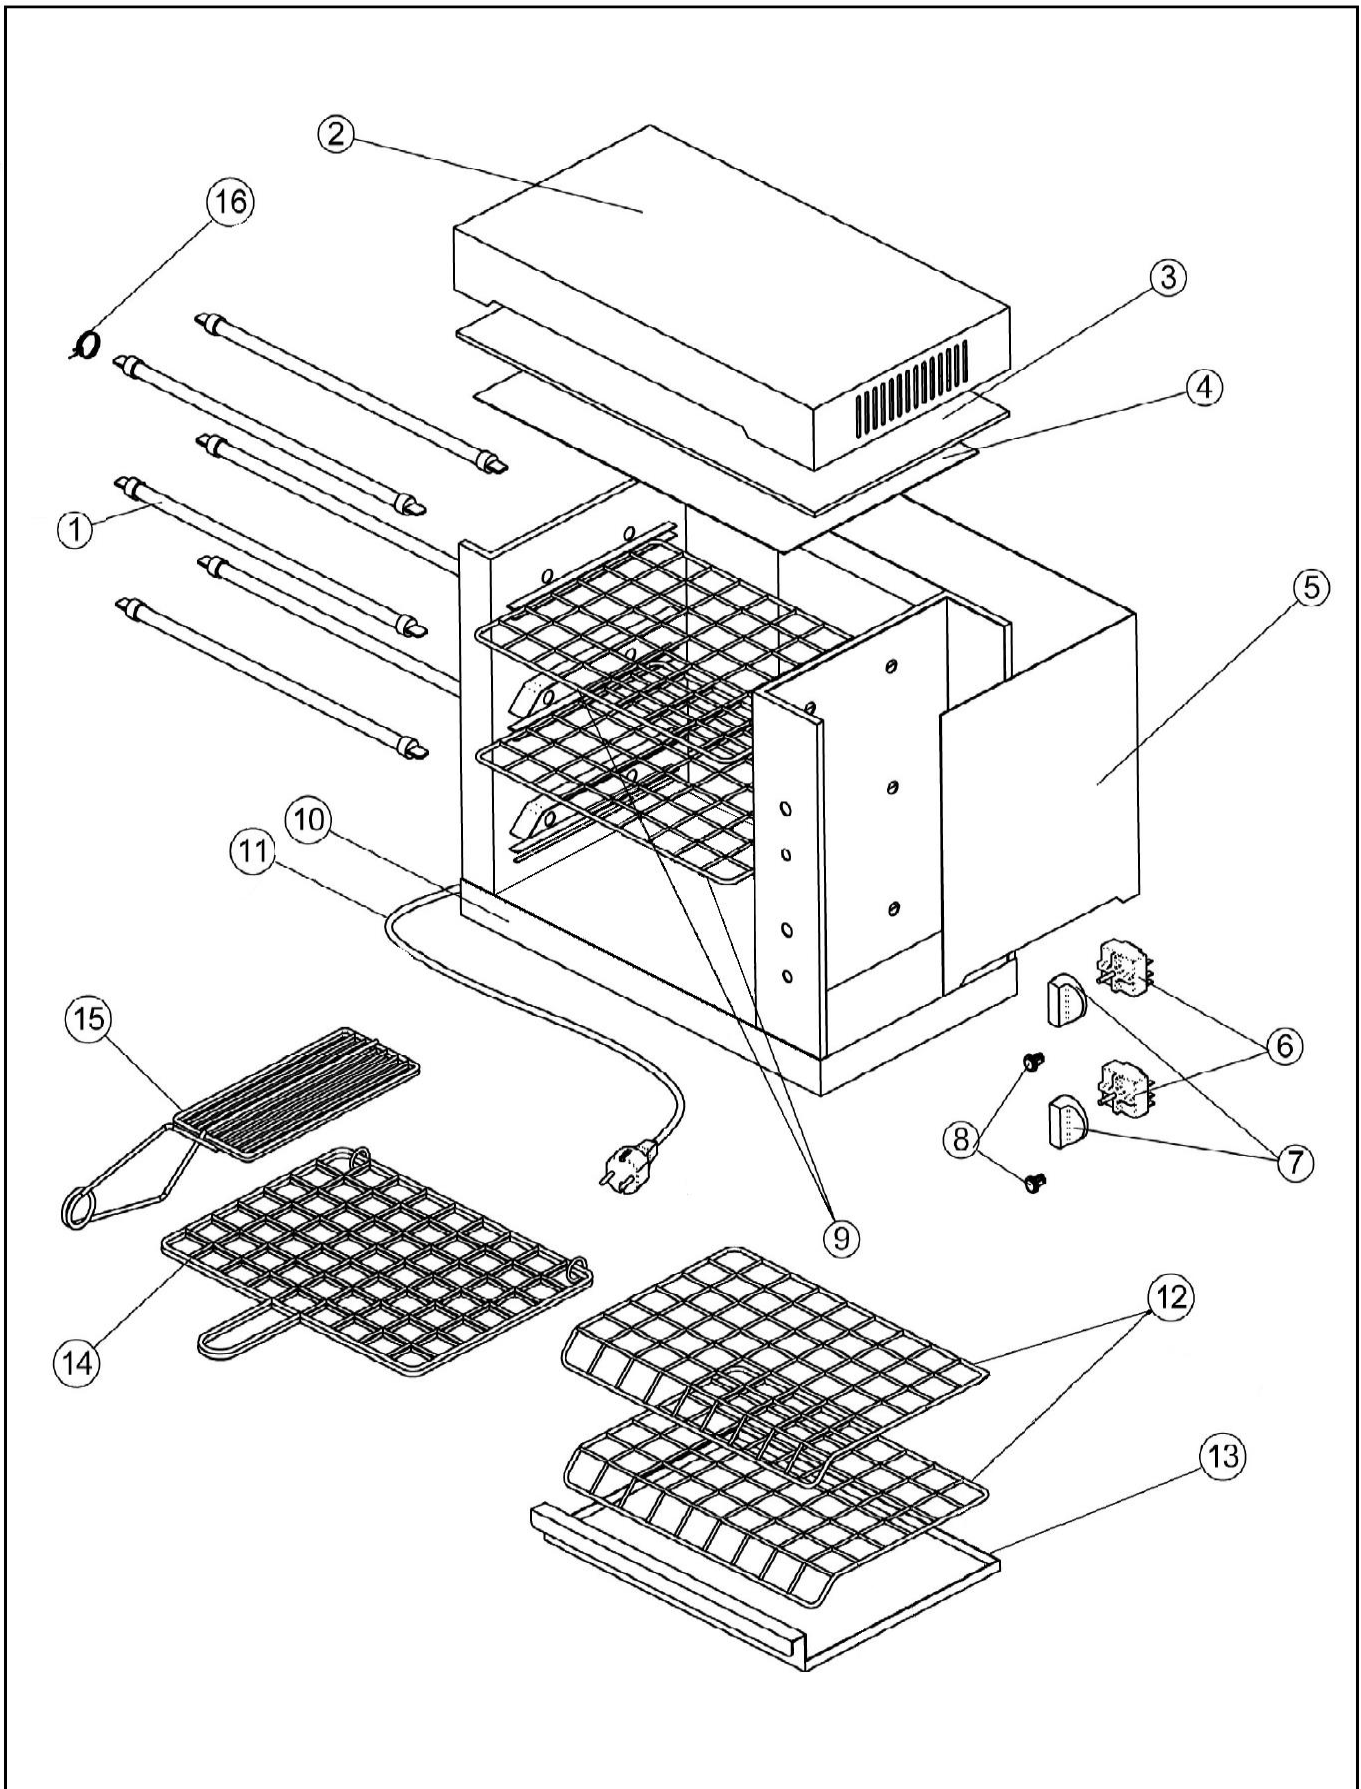

## Snackgeräte Toaster mit Timer

Artikel-Nr.  
222011 (TS6)

---

### Explosionszeichnung / Ersatzteile

---

Bitte bei Ersatzteilbestellung immer Artikelnummer und Seriennummer mit angeben!

# SPARE PART LIST / ESPLOSO TS6

## SPARE PART LIST / ESPLOSO TS6

REF.	CODE CODICE	DESCRIPTION	DESCRIZIONE	PRICE PREZZO
1	R00395	Heating element	Resistenza	
2		Cover	Coperchio	
3		Insulating	Isolante	
4		Covering	Copertura	
5		Covering	Copertura	
6	R00038	Timer	Timer	
7	R00601	Knob	Manopola	
8	R00202	Lamp	Lampada	
9		Grill	Griglia	
10		Chassis	Telaio	
11	R00352	Electric cable	Cavo elettrico	
12		Grill	Griglia	
13		Tray	Cassetto	
14	R00400	Grill	Griglia	
15	R00602	Pincer	Pinza	
16	R00445	Clip	Clip	