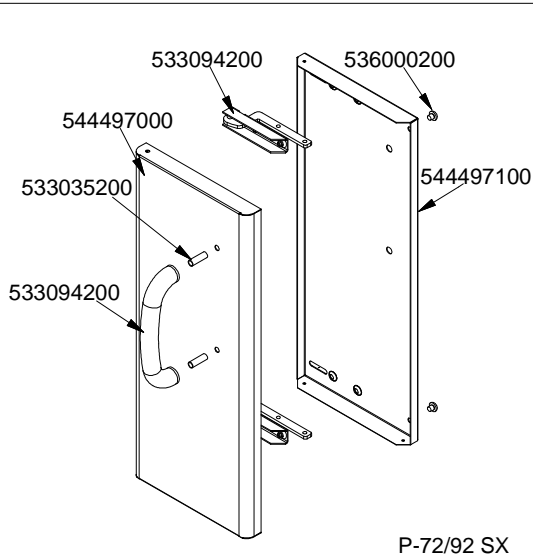

PORTE / DOORS / FLÜGELÜREN / PORTES N°≥0602

Page	Pos	Code	Description
001		533094200	S/S HANDLE FOR 70/90 SERIES
001		536020900	
001		531040500	TANK FILTER/BASKET SUPPORT F25-94E
001		531041700	BASKET F25-94G/E 1/2 140X450X150
001		531018600	BALL VALVE 1"G M-F CPM-62G
001		536023100	O-RING GASKET 31,34X3,53 VITON
001		533090000	
001		544407400	LEFT SIDE PANEL 70 LINE
001		537027400	TERMINAL BLOCK THREEPHASE 40A
001		532004100	FLUE GRID L=370 70LINE (RAF)
001		544421500	
001		533044401	M8 THREADED CAP FOR SEC.THERMOSTAT
001		536005200	INOX LEG 2" 120-180 M10
001		544407300	RIGHT SIDE PANEL 90 LINE
001		537026800	HEATING EL.19500W 230V 3 ROTAT.EL.
001		537029400	HEATING EL. 19500W 440V 3 ROTAT.EL.
001		541107500	CONTROL PANEL F13/18-74E
001		537001300	SAFETY THERMOST.235°C SINGLEPH+NUT
001		537009500	REMOTE CONTROL SWITCH 3RT102 35A 23
001		539016400	ADHESIVE GRADUATED DISC FOR KNOB
001		536019700	BLACK KNOB §70 PIN §6*5
001		537000400	COMMUTATOR 1POS.SINGLEPHASE S49 16A
001		539018900	INDEX FOR KNOB
001		537001200	FIXING BRACKET FOR THERMOSTAT/COMM.
001		537000600	THERMOSTAT 90-180°C SINGLEPHASE
001		537014200	GREEN WARNING LIGHT 250V
001		537014100	WHITE WARNING LIGHT 250V
001		533038200	1" G M-F ELBOW FITTING
001		537011500	MICRO-SWITCH 16A
001		536026700	GASKET O-RING 74,61X3,53 VITON
001		536009800	GASKET O-RING 47,22X3,53 VITON
002		544389300	
002		531007600	DOOR HINGE
002		544182501	LEFT DOOR 73
002		533035200	
002		533094200	S/S HANDLE FOR 70/90 SERIES
002		536000200	D.12 H.4 BUMPER
002		544182401	RIGHT DOOR 73
002		544389200	
002		544182001	RIGHT DOOR 74
002		544389400	
002		544182101	LEFT DOOR 74
002		544389500	INNER-DOOR OF LHD 74
002		544497100	
002		544497000	
002		544185101	RIGHT DOOR 74 CF
002		544185400	LOWER DOOR HINGE FOR COMPARTME CF70
002		533107100	
002		544185500	UPPER DOOR HINGE FOR COMPARTME CF70
002		531000900	MAGNET §22 KG.3 WITH DISK
002		544185201	