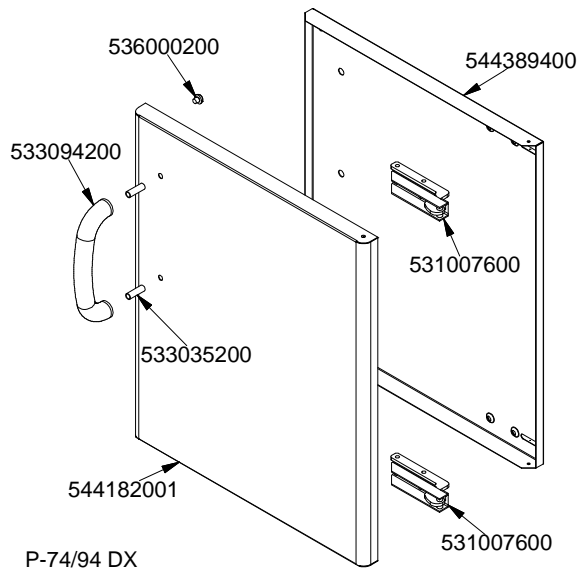

PORTE / DOORS / FLÜGELÜREN / PORTES N°≥0602

Page	Pos	Code	Description
001		533094200	S/S HANDLE FOR 70/90 SERIES
001		536020900	
001		531040500	TANK FILTER/BASKET SUPPORT F25-94E
001		531041700	BASKET F25-94G/E 1/2 140X450X150
001		531018600	BALL VALVE 1"G M-F CPM-62G
001		536023100	O-RING GASKET 31,34X3,53 VITON
001		533090000	
001		544407400	LEFT SIDE PANEL 70 LINE
001		537027400	TERMINAL BLOCK THREEPHASE 40A
001		532004100	FLUE GRID L=370 70LINE (RAF)
001		544421500	
001		533044401	M8 THREADED CAP FOR SEC.THERMOSTAT
001		536005200	INOX LEG 2" 120-180 M10
001		544407300	RIGHT SIDE PANEL 90 LINE
001		537026800	HEATING EL.19500W 230V 3 ROTAT.EL.
001		537029400	HEATING EL. 19500W 440V 3 ROTAT.EL.
001		541107500	CONTROL PANEL F13/18-74E
001		537001300	SAFETY THERMOST.235°C SINGLEPH+NUT
001		537009500	REMOTE CONTROL SWITCH 3RT102 35A 23
001		539016400	ADHESIVE GRADUATED DISC FOR KNOB
001		536019700	BLACK KNOB §70 PIN §6*5
001		537000400	COMMUTATOR 1POS.SINGLEPHASE S49 16A
001		539018900	INDEX FOR KNOB
001		537001200	FIXING BRACKET FOR THERMOSTAT/COMM.
001		537000600	THERMOSTAT 90-180°C SINGLEPHASE
001		537014200	GREEN WARNING LIGHT 250V
001		537014100	WHITE WARNING LIGHT 250V
001		533038200	1" G M-F ELBOW FITTING
001		537011500	MICRO-SWITCH 16A
001		536026700	GASKET O-RING 74,61X3,53 VITON
001		536009800	GASKET O-RING 47,22X3,53 VITON
002		544389300	
002		531007600	DOOR HINGE
002		544182501	LEFT DOOR 73
002		533035200	
002		533094200	S/S HANDLE FOR 70/90 SERIES
002		536000200	D.12 H.4 BUMPER
002		544182401	RIGHT DOOR 73
002		544389200	
002		544182001	RIGHT DOOR 74
002		544389400	
002		544182101	LEFT DOOR 74
002		544389500	INNER-DOOR OF LHD 74
002		544497100	
002		544497000	
002		544185101	RIGHT DOOR 74 CF
002		544185400	LOWER DOOR HINGE FOR COMPARTME CF70
002		533107100	
002		544185500	UPPER DOOR HINGE FOR COMPARTME CF70
002		531000900	MAGNET §22 KG.3 WITH DISK
002		544185201	