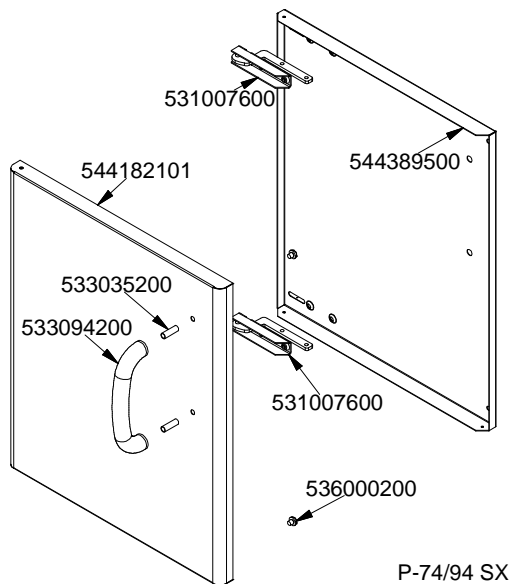

PORTE / DOORS / FLÜGELÜREN / PORTES N°≥0602

Page	Pos	Code	Description
001		533094200	S/S HANDLE FOR 70/90 SERIES
001		536020900	
001		531040500	TANK FILTER/BASKET SUPPORT F25-94E
001		531041700	BASKET F25-94G/E 1/2 140X450X150
001		531018600	BALL VALVE 1"G M-F CPM-62G
001		536023100	O-RING GASKET 31,34X3,53 VITON
001		533090000	
001		544407400	LEFT SIDE PANEL 70 LINE
001		537027400	TERMINAL BLOCK THREEPHASE 40A
001		532004100	FLUE GRID L=370 70LINE (RAF)
001		544421500	
001		533044401	M8 THREADED CAP FOR SEC.THERMOSTAT
001		536005200	INOX LEG 2" 120-180 M10
001		544407300	RIGHT SIDE PANEL 90 LINE
001		537026800	HEATING EL.19500W 230V 3 ROTAT.EL.
001		537029400	HEATING EL. 19500W 440V 3 ROTAT.EL.
001		541107500	CONTROL PANEL F13/18-74E
001		537001300	SAFETY THERMOST.235°C SINGLEPH+NUT
001		537009500	REMOTE CONTROL SWITCH 3RT102 35A 23
001		539016400	ADHESIVE GRADUATED DISC FOR KNOB
001		536019700	BLACK KNOB §70 PIN §6*5
001		537000400	COMMUTATOR 1POS.SINGLEPHASE S49 16A
001		539018900	INDEX FOR KNOB
001		537001200	FIXING BRACKET FOR THERMOSTAT/COMM.
001		537000600	THERMOSTAT 90-180°C SINGLEPHASE
001		537014200	GREEN WARNING LIGHT 250V
001		537014100	WHITE WARNING LIGHT 250V
001		533038200	1" G M-F ELBOW FITTING
001		537011500	MICRO-SWITCH 16A
001		536026700	GASKET O-RING 74,61X3,53 VITON
001		536009800	GASKET O-RING 47,22X3,53 VITON
002		544389300	
002		531007600	DOOR HINGE
002		544182501	LEFT DOOR 73
002		533035200	
002		533094200	S/S HANDLE FOR 70/90 SERIES
002		536000200	D.12 H.4 BUMPER
002		544182401	RIGHT DOOR 73
002		544389200	
002		544182001	RIGHT DOOR 74
002		544389400	
002		544182101	LEFT DOOR 74
002		544389500	INNER-DOOR OF LHD 74
002		544497100	
002		544497000	
002		544185101	RIGHT DOOR 74 CF
002		544185400	LOWER DOOR HINGE FOR COMPARTME CF70
002		533107100	
002		544185500	UPPER DOOR HINGE FOR COMPARTME CF70
002		531000900	MAGNET §22 KG.3 WITH DISK
002		544185201	