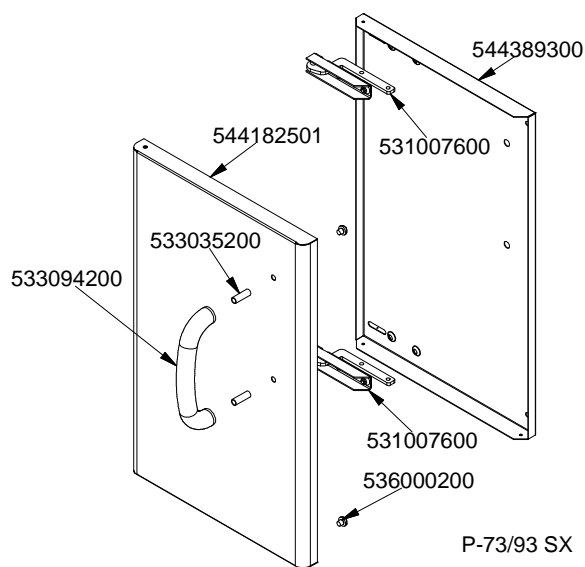

PORTE / DOORS / FLÜGELÜREN / PORTES N°≥0602

Page	Pos	Code	Description
001		533094200	S/S HANDLE FOR 70/90 SERIES
001		536020900	
001		531040500	TANK FILTER/BASKET SUPPORT F25-94E
001		531041700	BASKET F25-94G/E 1/2 140X450X150
001		531018600	BALL VALVE 1"G M-F CPM-62G
001		536023100	O-RING GASKET 31,34X3,53 VITON
001		533090000	
001		544407400	LEFT SIDE PANEL 70 LINE
001		537027400	TERMINAL BLOCK THREEPHASE 40A
001		532004100	FLUE GRID L=370 70LINE (RAF)
001		544421500	
001		533044401	M8 THREADED CAP FOR SEC.THERMOSTAT
001		536005200	INOX LEG 2" 120-180 M10
001		544407300	RIGHT SIDE PANEL 90 LINE
001		537026800	HEATING EL.19500W 230V 3 ROTAT.EL.
001		537029400	HEATING EL. 19500W 440V 3 ROTAT.EL.
001		541107500	CONTROL PANEL F13/18-74E
001		537001300	SAFETY THERMOST.235°C SINGLEPH+NUT
001		537009500	REMOTE CONTROL SWITCH 3RT102 35A 23
001		539016400	ADHESIVE GRADUATED DISC FOR KNOB
001		536019700	BLACK KNOB §70 PIN §6*5
001		537000400	COMMUTATOR 1POS.SINGLEPHASE S49 16A
001		539018900	INDEX FOR KNOB
001		537001200	FIXING BRACKET FOR THERMOSTAT/COMM.
001		537000600	THERMOSTAT 90-180°C SINGLEPHASE
001		537014200	GREEN WARNING LIGHT 250V
001		537014100	WHITE WARNING LIGHT 250V
001		533038200	1" G M-F ELBOW FITTING
001		537011500	MICRO-SWITCH 16A
001		536026700	GASKET O-RING 74,61X3,53 VITON
001		536009800	GASKET O-RING 47,22X3,53 VITON
002		544389300	
002		531007600	DOOR HINGE
002		544182501	LEFT DOOR 73
002		533035200	
002		533094200	S/S HANDLE FOR 70/90 SERIES
002		536000200	D.12 H.4 BUMPER
002		544182401	RIGHT DOOR 73
002		544389200	
002		544182001	RIGHT DOOR 74
002		544389400	
002		544182101	LEFT DOOR 74
002		544389500	INNER-DOOR OF LHD 74
002		544497100	
002		544497000	
002		544185101	RIGHT DOOR 74 CF
002		544185400	LOWER DOOR HINGE FOR COMPARTME CF70
002		533107100	
002		544185500	UPPER DOOR HINGE FOR COMPARTME CF70
002		531000900	MAGNET §22 KG.3 WITH DISK
002		544185201	