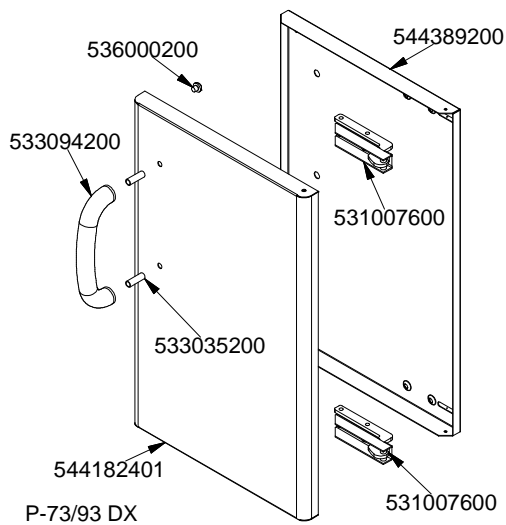

PORTE / DOORS / FLÜGELÜREN / PORTES N°≥0602

Page	Pos	Code	Description
001		533094200	S/S HANDLE FOR 70/90 SERIES
001		536020900	
001		531040500	TANK FILTER/BASKET SUPPORT F25-94E
001		531041700	BASKET F25-94G/E 1/2 140X450X150
001		531018600	BALL VALVE 1"G M-F CPM-62G
001		536023100	O-RING GASKET 31,34X3,53 VITON
001		533090000	
001		544407400	LEFT SIDE PANEL 70 LINE
001		537027400	TERMINAL BLOCK THREEPHASE 40A
001		532004100	FLUE GRID L=370 70LINE (RAF)
001		544421500	
001		533044401	M8 THREADED CAP FOR SEC.THERMOSTAT
001		536005200	INOX LEG 2" 120-180 M10
001		544407300	RIGHT SIDE PANEL 90 LINE
001		537026800	HEATING EL.19500W 230V 3 ROTAT.EL.
001		537029400	HEATING EL. 19500W 440V 3 ROTAT.EL.
001		541107500	CONTROL PANEL F13/18-74E
001		537001300	SAFETY THERMOST.235°C SINGLEPH+NUT
001		537009500	REMOTE CONTROL SWITCH 3RT102 35A 23
001		539016400	ADHESIVE GRADUATED DISC FOR KNOB
001		536019700	BLACK KNOB §70 PIN §6*5
001		537000400	COMMUTATOR 1POS.SINGLEPHASE S49 16A
001		539018900	INDEX FOR KNOB
001		537001200	FIXING BRACKET FOR THERMOSTAT/COMM.
001		537000600	THERMOSTAT 90-180°C SINGLEPHASE
001		537014200	GREEN WARNING LIGHT 250V
001		537014100	WHITE WARNING LIGHT 250V
001		533038200	1" G M-F ELBOW FITTING
001		537011500	MICRO-SWITCH 16A
001		536026700	GASKET O-RING 74,61X3,53 VITON
001		536009800	GASKET O-RING 47,22X3,53 VITON
002		544389300	
002		531007600	DOOR HINGE
002		544182501	LEFT DOOR 73
002		533035200	
002		533094200	S/S HANDLE FOR 70/90 SERIES
002		536000200	D.12 H.4 BUMPER
002		544182401	RIGHT DOOR 73
002		544389200	
002		544182001	RIGHT DOOR 74
002		544389400	
002		544182101	LEFT DOOR 74
002		544389500	INNER-DOOR OF LHD 74
002		544497100	
002		544497000	
002		544185101	RIGHT DOOR 74 CF
002		544185400	LOWER DOOR HINGE FOR COMPARTME CF70
002		533107100	
002		544185500	UPPER DOOR HINGE FOR COMPARTME CF70
002		531000900	MAGNET §22 KG.3 WITH DISK
002		544185201	