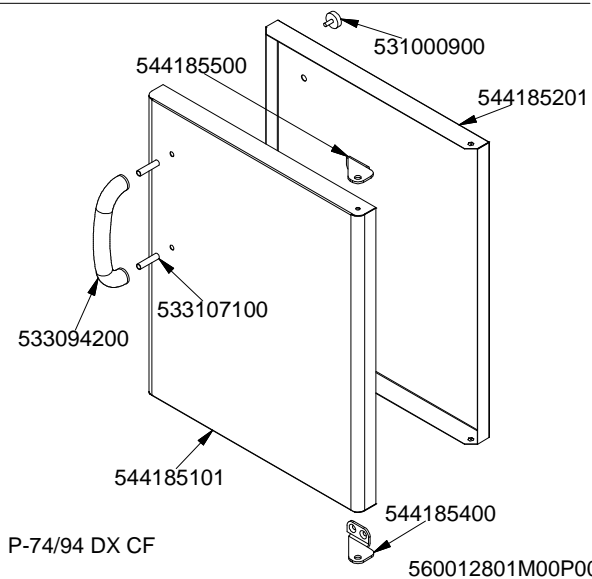

PORTE / DOORS / FLÜGELÜREN / PORTES N°≥0602

Page	Pos	Code	Description
001		533094200	S/S HANDLE FOR 70/90 SERIES
001		536020900	
001		531040500	TANK FILTER/BASKET SUPPORT F25-94E
001		531041700	BASKET F25-94G/E 1/2 140X450X150
001		531018600	BALL VALVE 1"G M-F CPM-62G
001		536023100	O-RING GASKET 31,34X3,53 VITON
001		533090000	
001		544407400	LEFT SIDE PANEL 70 LINE
001		537027400	TERMINAL BLOCK THREEPHASE 40A
001		532004100	FLUE GRID L=370 70LINE (RAF)
001		544421500	
001		533044401	M8 THREADED CAP FOR SEC.THERMOSTAT
001		536005200	INOX LEG 2" 120-180 M10
001		544407300	RIGHT SIDE PANEL 90 LINE
001		537026800	HEATING EL.19500W 230V 3 ROTAT.EL.
001		537029400	HEATING EL. 19500W 440V 3 ROTAT.EL.
001		541107500	CONTROL PANEL F13/18-74E
001		537001300	SAFETY THERMOST.235°C SINGLEPH+NUT
001		537009500	REMOTE CONTROL SWITCH 3RT102 35A 23
001		539016400	ADHESIVE GRADUATED DISC FOR KNOB
001		536019700	BLACK KNOB §70 PIN §6*5
001		537000400	COMMUTATOR 1POS.SINGLEPHASE S49 16A
001		539018900	INDEX FOR KNOB
001		537001200	FIXING BRACKET FOR THERMOSTAT/COMM.
001		537000600	THERMOSTAT 90-180°C SINGLEPHASE
001		537014200	GREEN WARNING LIGHT 250V
001		537014100	WHITE WARNING LIGHT 250V
001		533038200	1" G M-F ELBOW FITTING
001		537011500	MICRO-SWITCH 16A
001		536026700	GASKET O-RING 74,61X3,53 VITON
001		536009800	GASKET O-RING 47,22X3,53 VITON
002		544389300	
002		531007600	DOOR HINGE
002		544182501	LEFT DOOR 73
002		533035200	
002		533094200	S/S HANDLE FOR 70/90 SERIES
002		536000200	D.12 H.4 BUMPER
002		544182401	RIGHT DOOR 73
002		544389200	
002		544182001	RIGHT DOOR 74
002		544389400	
002		544182101	LEFT DOOR 74
002		544389500	INNER-DOOR OF LHD 74
002		544497100	
002		544497000	
002		544185101	RIGHT DOOR 74 CF
002		544185400	LOWER DOOR HINGE FOR COMPARTME CF70
002		533107100	
002		544185500	UPPER DOOR HINGE FOR COMPARTME CF70
002		531000900	MAGNET §22 KG.3 WITH DISK
002		544185201	