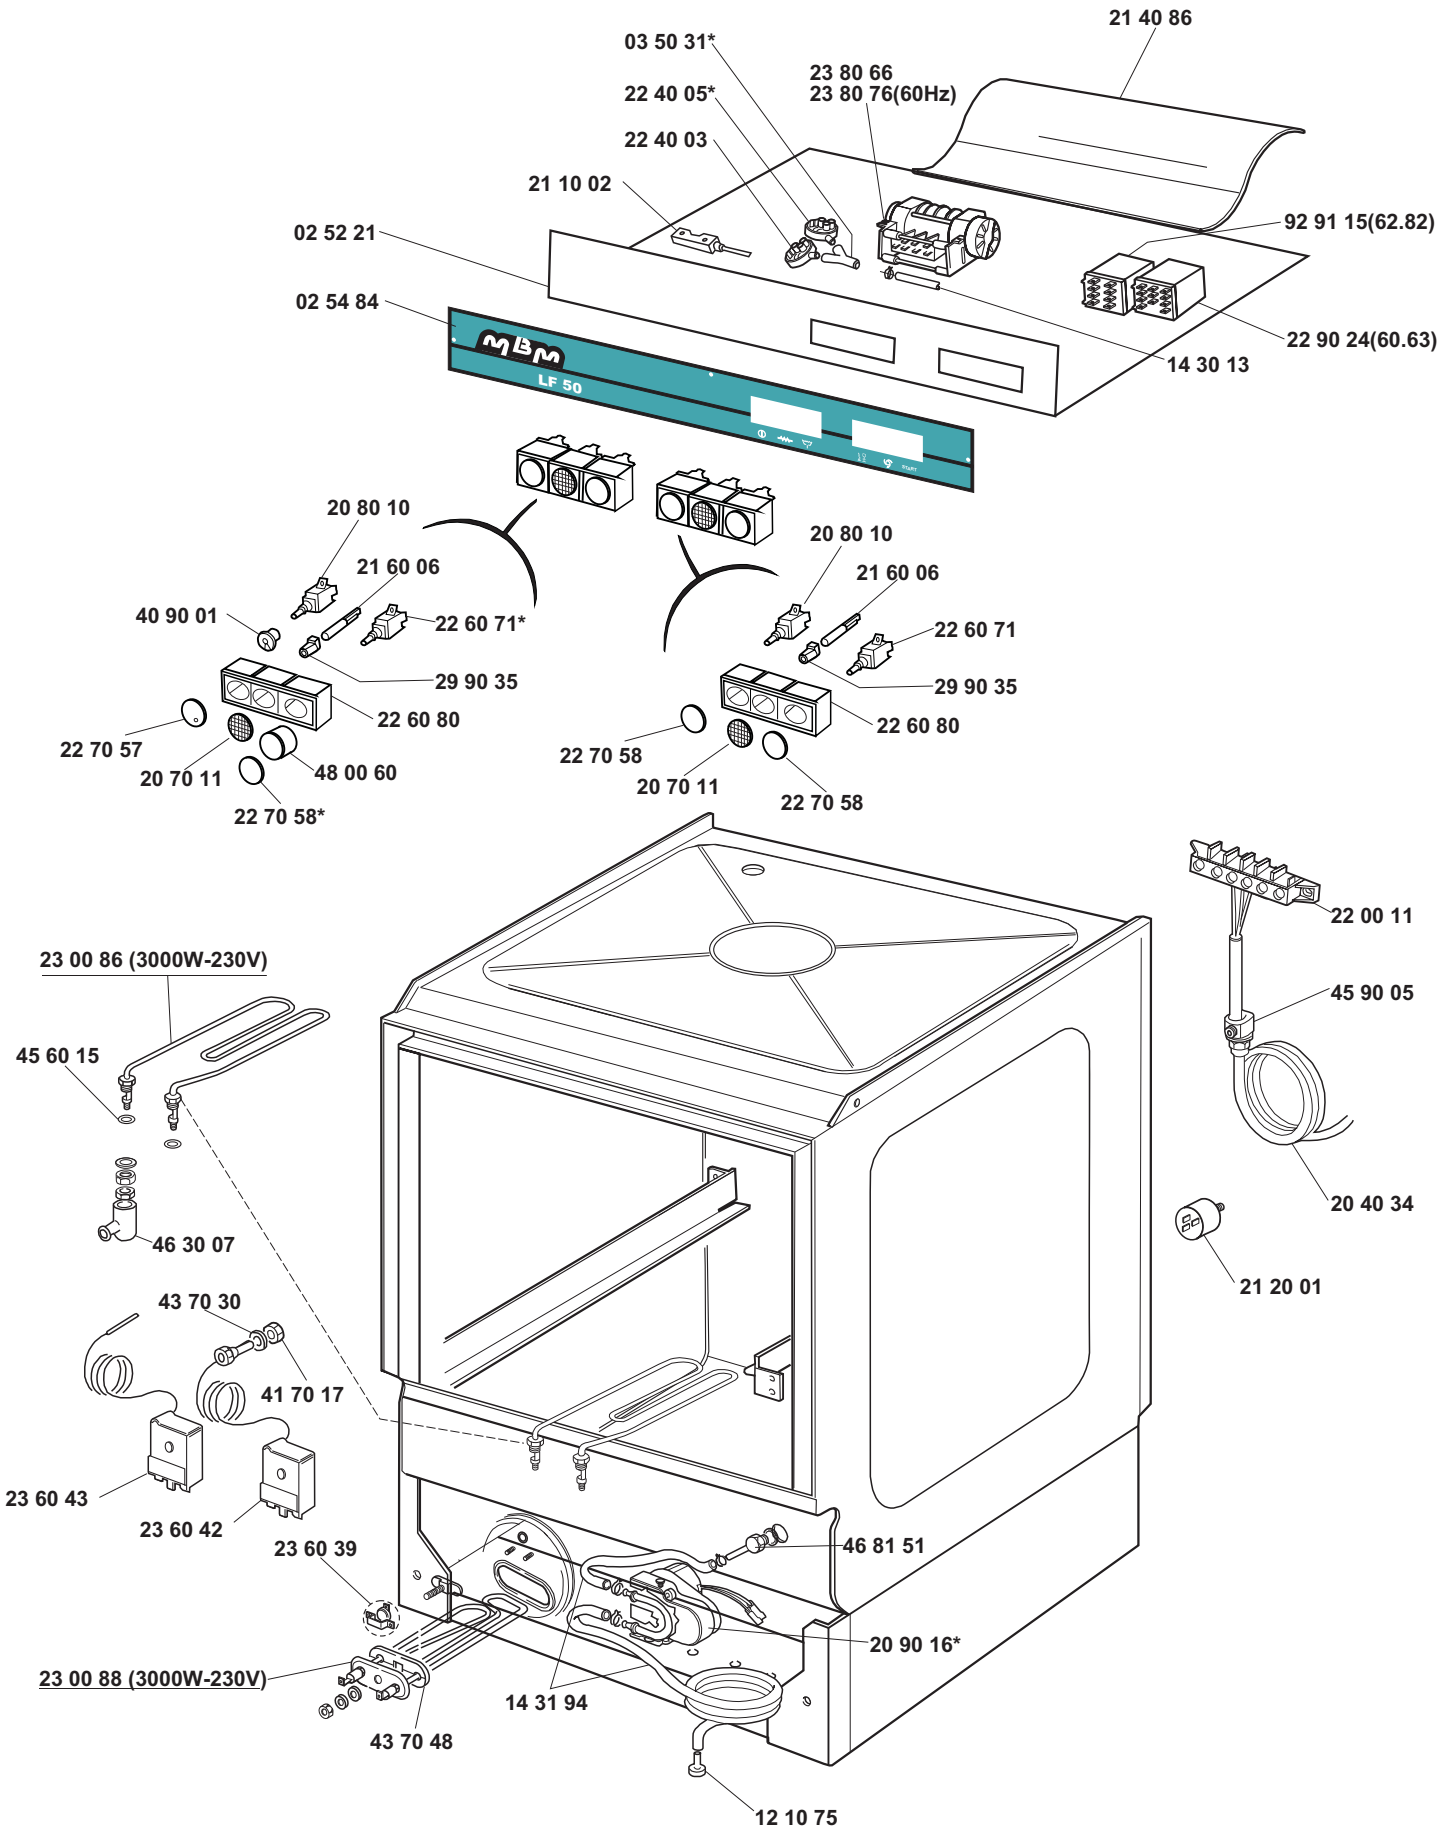

**SPARE PARTS CATALOGUE
ERSATZTEILKATALOG
CATALOGUE PIECES DETACHEES
CATALOGO PARTI RICAMBIO
CATALOGO DE PIEZAS DE RECAMBIO
CATALOGO PEÇAS DE REPOSIÇÃO**

LF50-LF55

2001

★ OPTIONAL

2a

3a

* OPTIONAL

5

B. 237

13 01 09 (230V- 50Hz)

13 01 19 (230V- 60Hz)

T. 173

13 01 26 (230V- 50Hz)
13 01 33 (230V- 60Hz)

T. 175