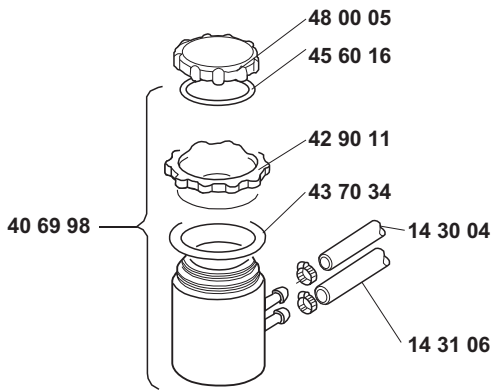

**SPARE PARTS CATALOGUE
ERSATZTEILKATALOG
CATALOGUE PIECES DETACHEES
CATALOGO PARTI RICAMBIO
CATALOGO DE PIEZAS DE RECAMBIO
CATALOGO PEÇAS DE REPOSIÇÃO**

LF50-LF55

2001

★ OPTIONAL

2a

3a

* OPTIONAL

5

B. 237

13 01 09 (230V- 50Hz)

13 01 19 (230V- 60Hz)

T. 173

13 01 26 (230V- 50Hz)
13 01 33 (230V- 60Hz)

T. 175