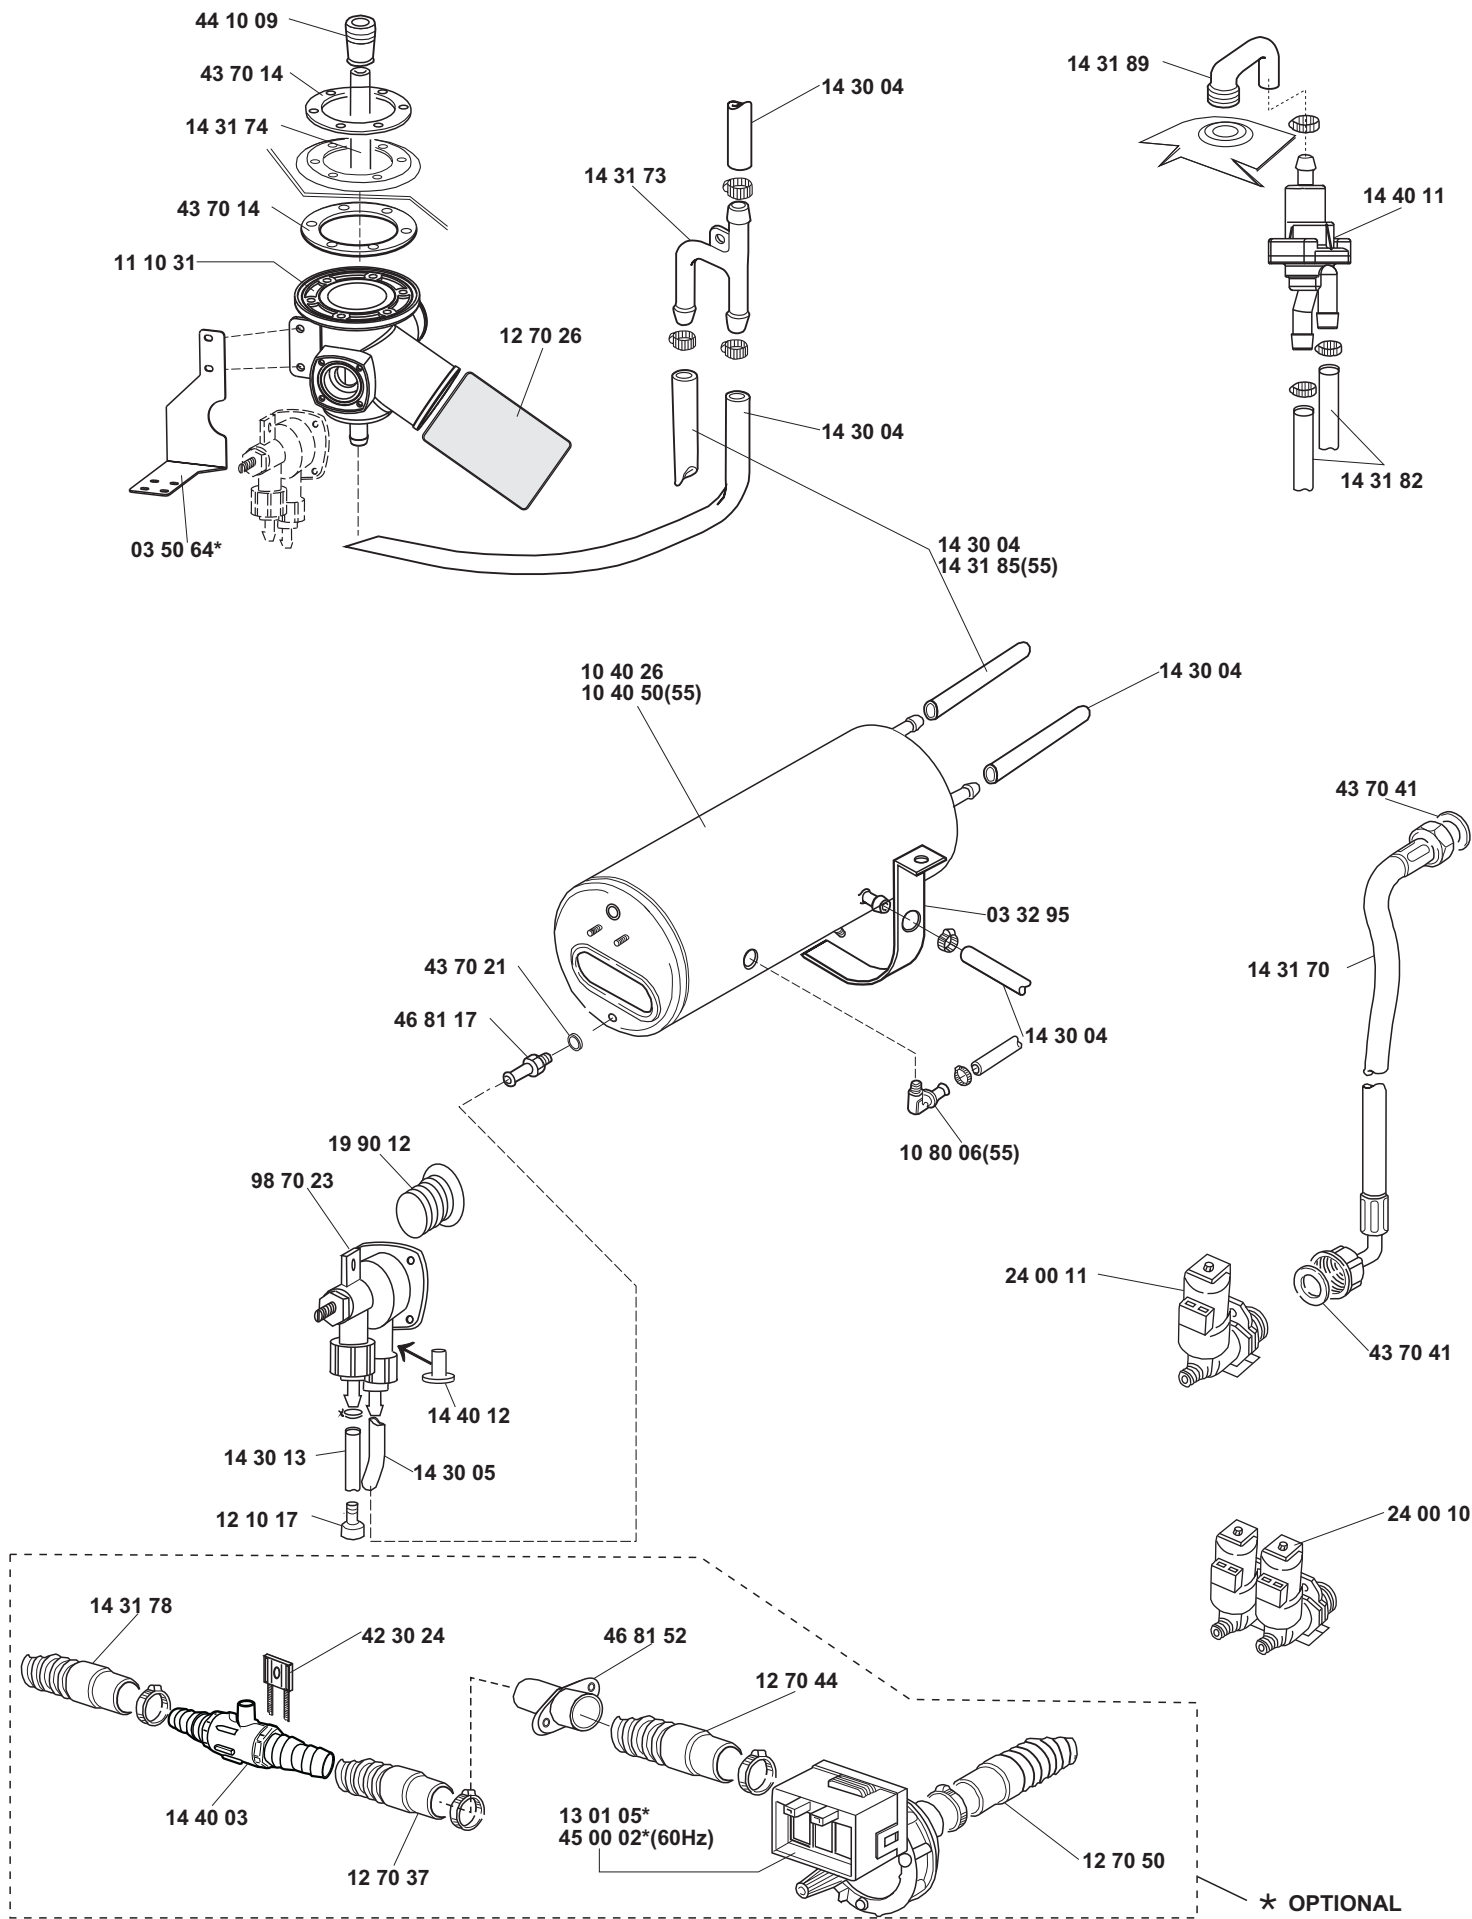

**SPARE PARTS CATALOGUE
ERSATZTEILKATALOG
CATALOGUE PIECES DETACHEES
CATALOGO PARTI RICAMBIO
CATALOGO DE PIEZAS DE RECAMBIO
CATALOGO PEÇAS DE REPOSIÇÃO**

LF50-LF55

2001

★ OPTIONAL

2a

3a

* OPTIONAL

5

B. 237

13 01 09 (230V- 50Hz)

13 01 19 (230V- 60Hz)

T. 173

13 01 26 (230V- 50Hz)
13 01 33 (230V- 60Hz)

T. 175