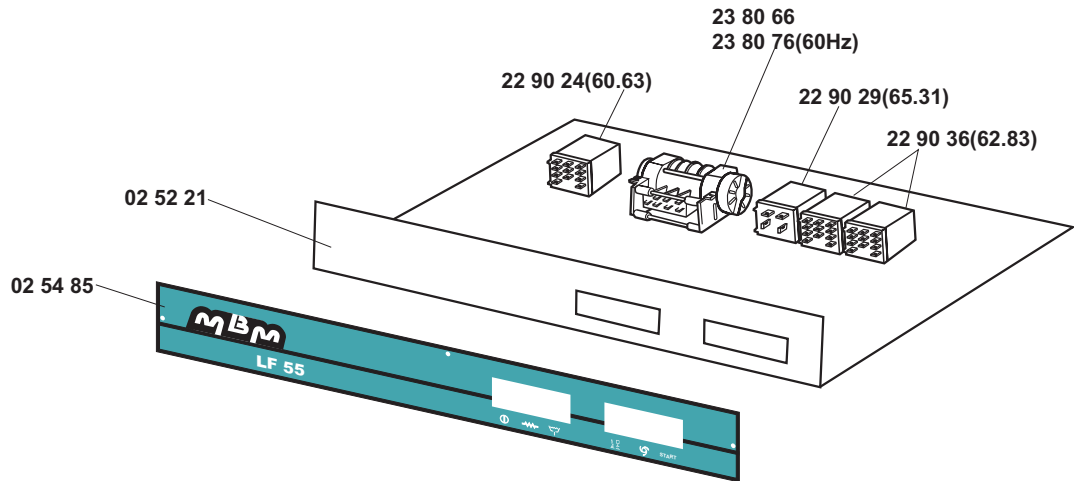

**SPARE PARTS CATALOGUE
ERSATZTEILKATALOG
CATALOGUE PIECES DETACHEES
CATALOGO PARTI RICAMBIO
CATALOGO DE PIEZAS DE RECAMBIO
CATALOGO PEÇAS DE REPOSIÇÃO**

LF50-LF55

2001

★ OPTIONAL

2a

3a

* OPTIONAL

5

B. 237

13 01 09 (230V- 50Hz)

13 01 19 (230V- 60Hz)

T. 173

13 01 26 (230V- 50Hz)
13 01 33 (230V- 60Hz)

T. 175