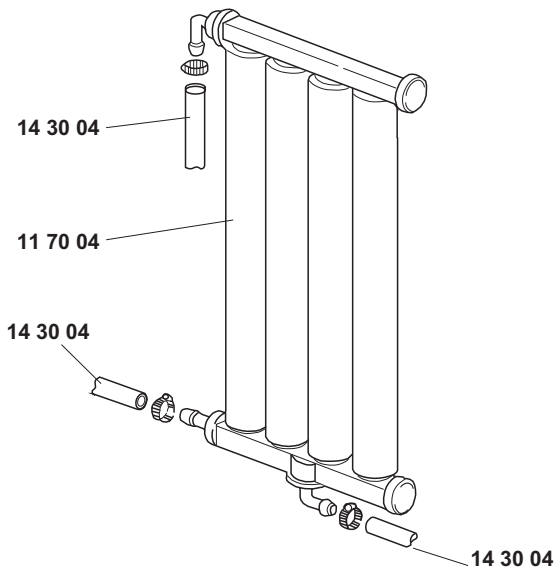

**SPARE PARTS CATALOGUE
ERSATZTEILKATALOG
CATALOGUE PIECES DETACHEES
CATALOGO PARTI RICAMBIO
CATALOGO DE PIEZAS DE RECAMBIO
CATALOGO PEÇAS DE REPOSIÇÃO**

LF50-LF55

2001

★ OPTIONAL

2a

3a

* OPTIONAL

5

B. 237

13 01 09 (230V- 50Hz)

13 01 19 (230V- 60Hz)

T. 173

13 01 26 (230V- 50Hz)
13 01 33 (230V- 60Hz)

T. 175