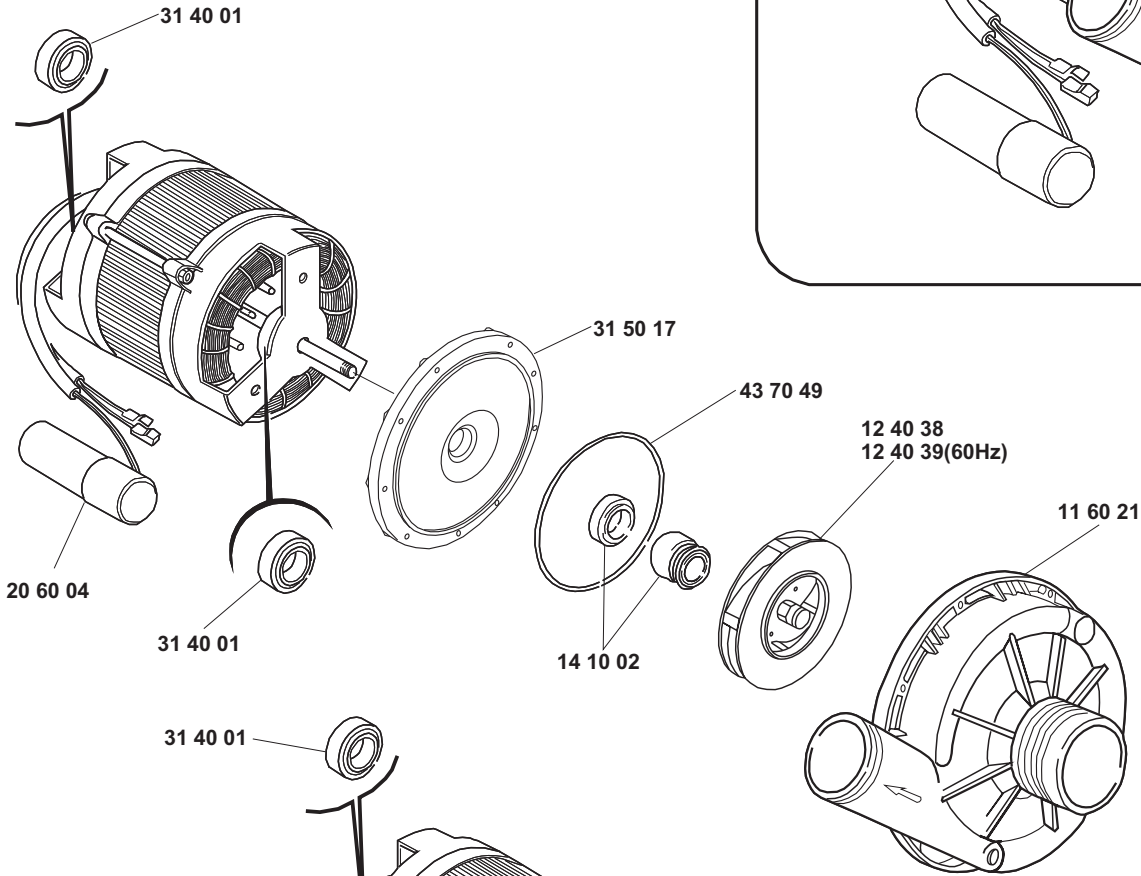

**SPARE PARTS CATALOGUE
ERSATZTEILKATALOG
CATALOGUE PIECES DETACHEES
CATALOGO PARTI RICAMBIO
CATALOGO DE PIEZAS DE RECAMBIO
CATALOGO PEÇAS DE REPOSIÇÃO**

LF50-LF55

2001

★ OPTIONAL

2a

3a

* OPTIONAL

5

B. 237

13 01 09 (230V- 50Hz)

13 01 19 (230V- 60Hz)

T. 173

13 01 26 (230V- 50Hz)
13 01 33 (230V- 60Hz)

T. 175