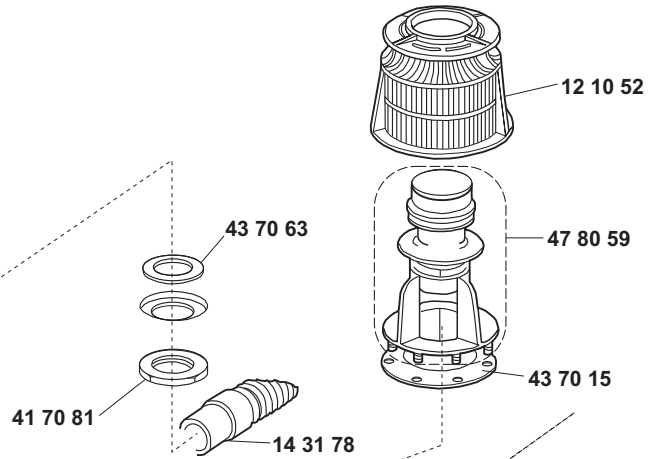

**SPARE PARTS CATALOGUE
ERSATZTEILKATALOG
CATALOGUE PIECES DETACHEES
CATALOGO PARTI RICAMBIO
CATALOGO DE PIEZAS DE RECAMBIO
CATALOGO PEÇAS DE REPOSIÇÃO**

LF50-LF55

2001

★ OPTIONAL

2a

3a

* OPTIONAL

5

B. 237

13 01 09 (230V- 50Hz)

13 01 19 (230V- 60Hz)

T. 173

13 01 26 (230V- 50Hz)
13 01 33 (230V- 60Hz)

T. 175