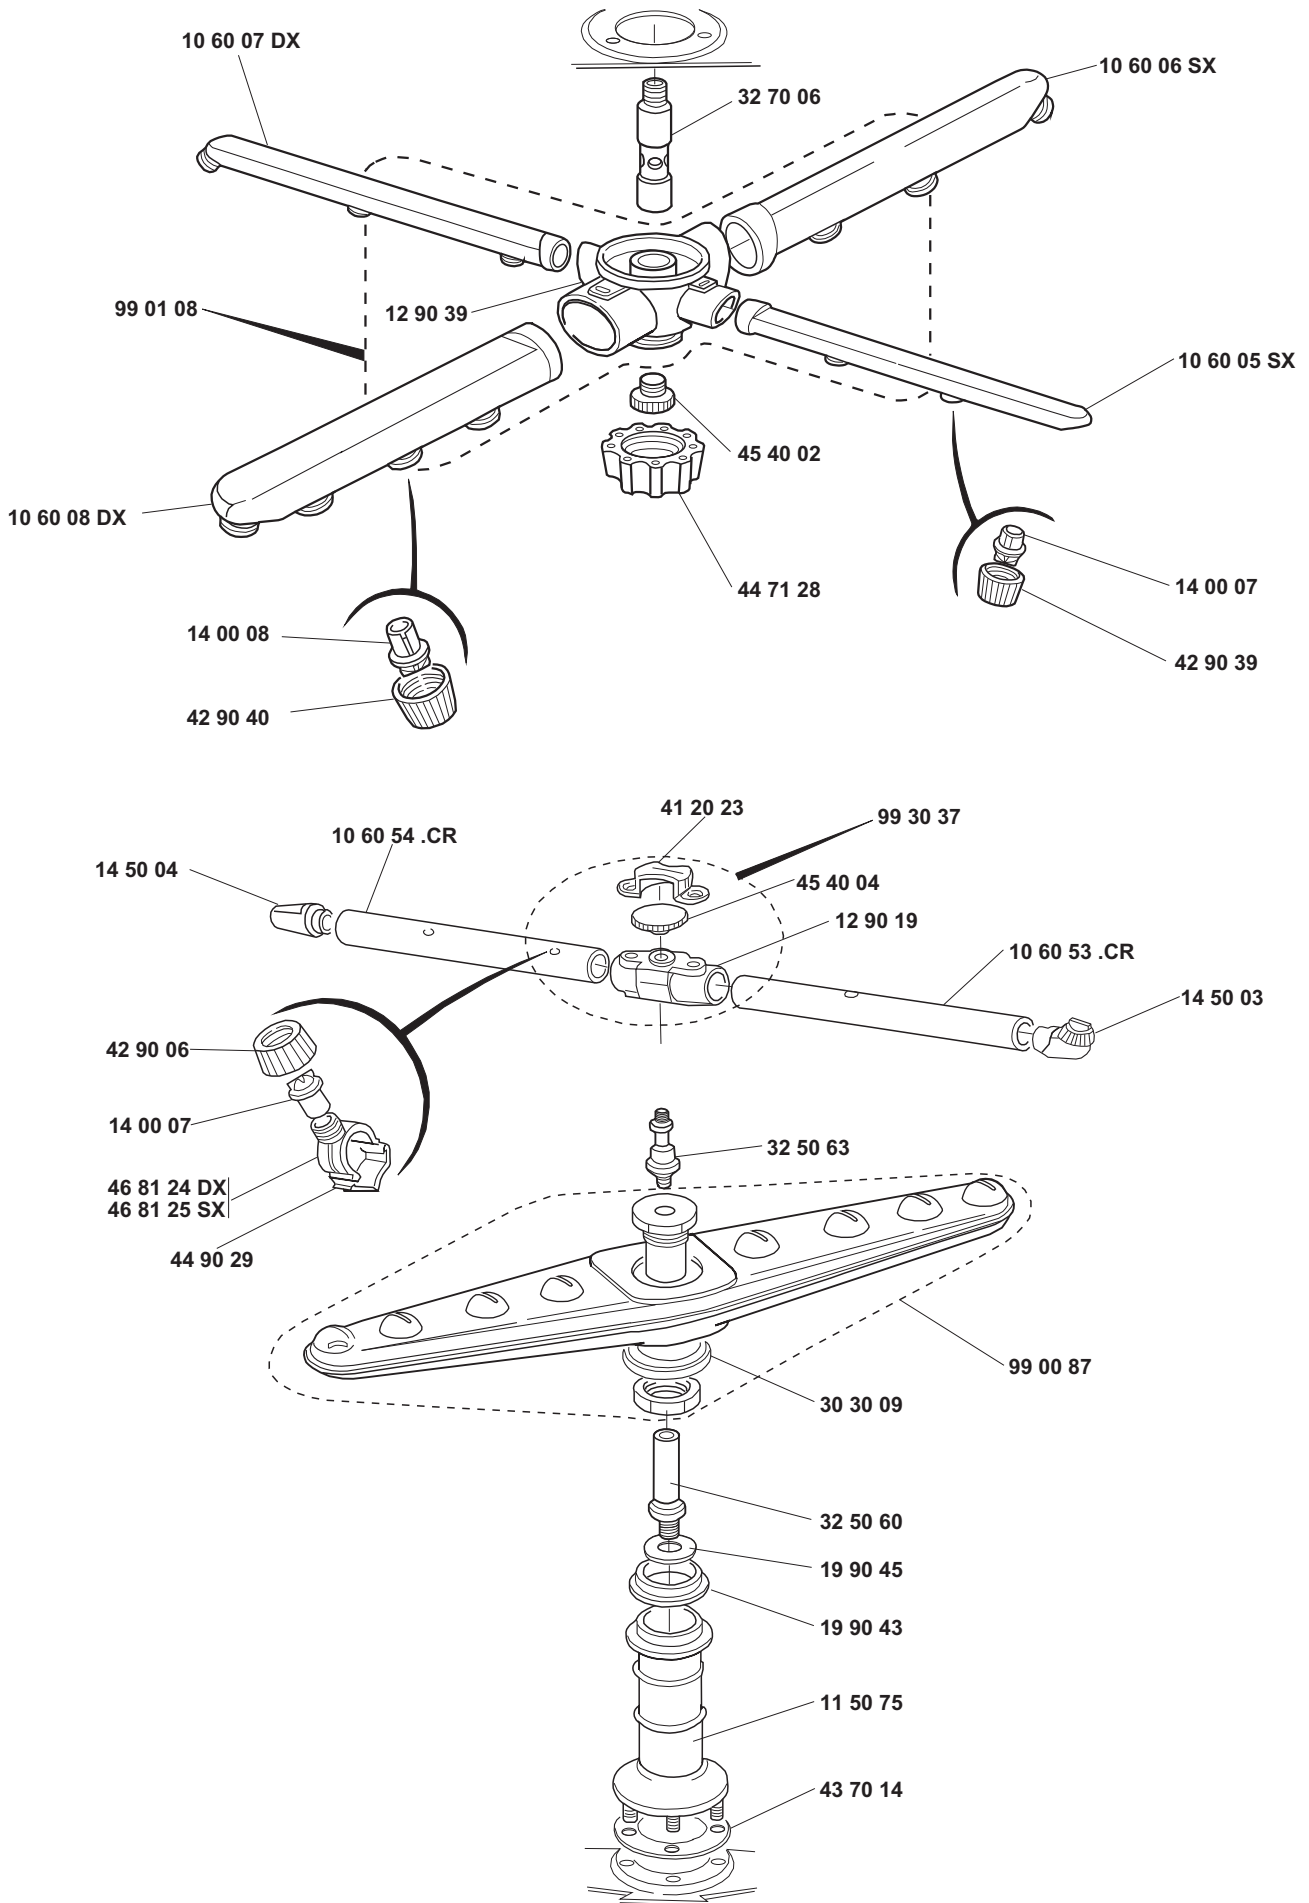

**SPARE PARTS CATALOGUE
ERSATZTEILKATALOG
CATALOGUE PIECES DETACHEES
CATALOGO PARTI RICAMBIO
CATALOGO DE PIEZAS DE RECAMBIO
CATALOGO PEÇAS DE REPOSIÇÃO**

LF50-LF55

2001

★ OPTIONAL

2a

3a

* OPTIONAL

5

B. 237

13 01 09 (230V- 50Hz)

13 01 19 (230V- 60Hz)

T. 173

13 01 26 (230V- 50Hz)
13 01 33 (230V- 60Hz)

T. 175