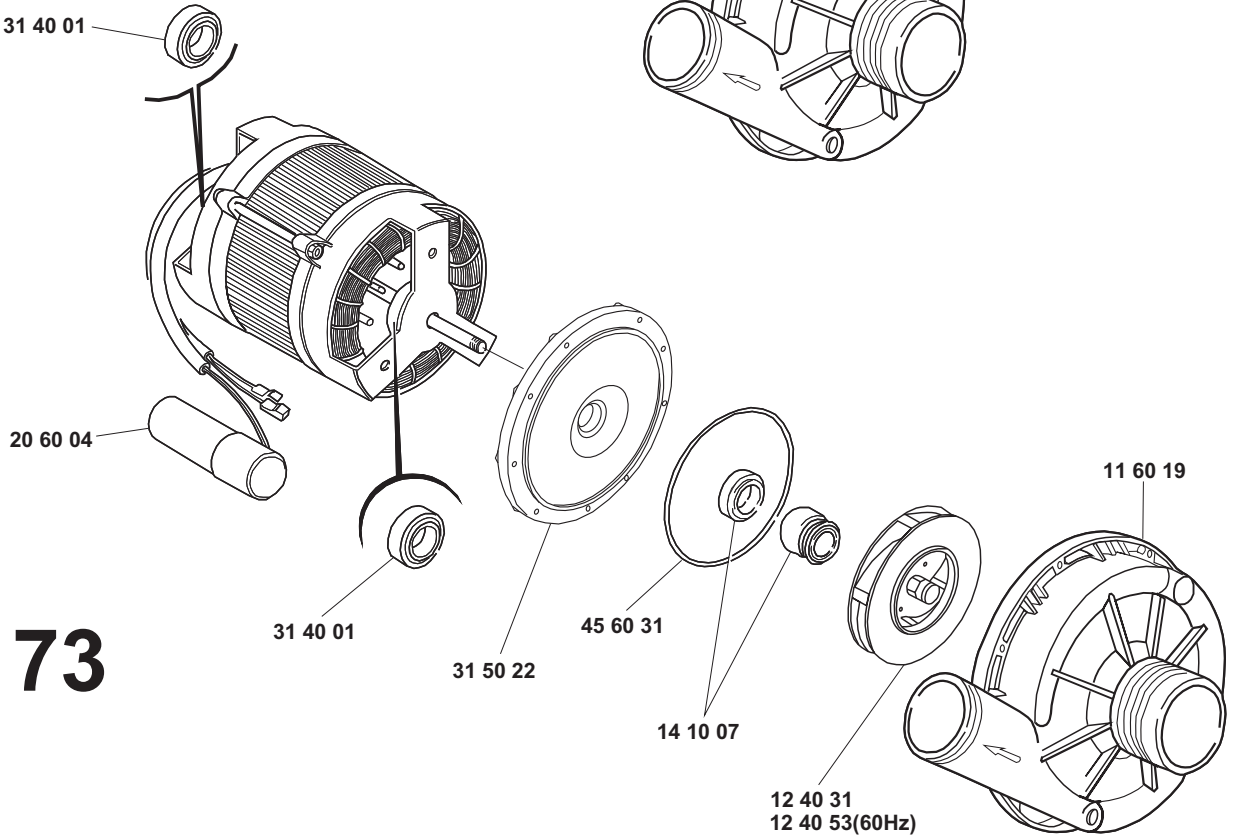

**SPARE PARTS CATALOGUE
ERSATZTEILKATALOG
CATALOGUE PIECES DETACHEES
CATALOGO PARTI RICAMBIO
CATALOGO DE PIEZAS DE RECAMBIO
CATALOGO PEÇAS DE REPOSIÇÃO**

LF50-LF55

2001

★ OPTIONAL

2a

3a

* OPTIONAL

5

B. 237

13 01 09 (230V- 50Hz)

13 01 19 (230V- 60Hz)

T. 173

13 01 26 (230V- 50Hz)
13 01 33 (230V- 60Hz)

T. 175