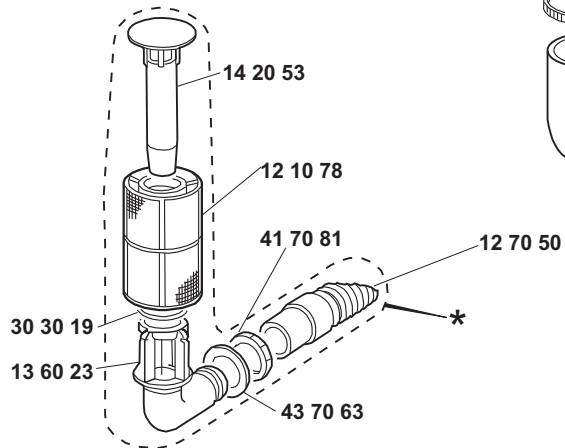

**SPARE PARTS CATALOGUE
ERSATZTEILKATALOG
CATALOGUE PIECES DETACHEES
CATALOGO PARTI RICAMBIO
CATALOGO DE PIEZAS DE RECAMBIO
CATALOGO PEÇAS DE REPOSIÇÃO**

LF50-LF55

2001

★ OPTIONAL

2a

3a

* OPTIONAL

5

B. 237

13 01 09 (230V- 50Hz)

13 01 19 (230V- 60Hz)

T. 173

13 01 26 (230V- 50Hz)
13 01 33 (230V- 60Hz)

T. 175