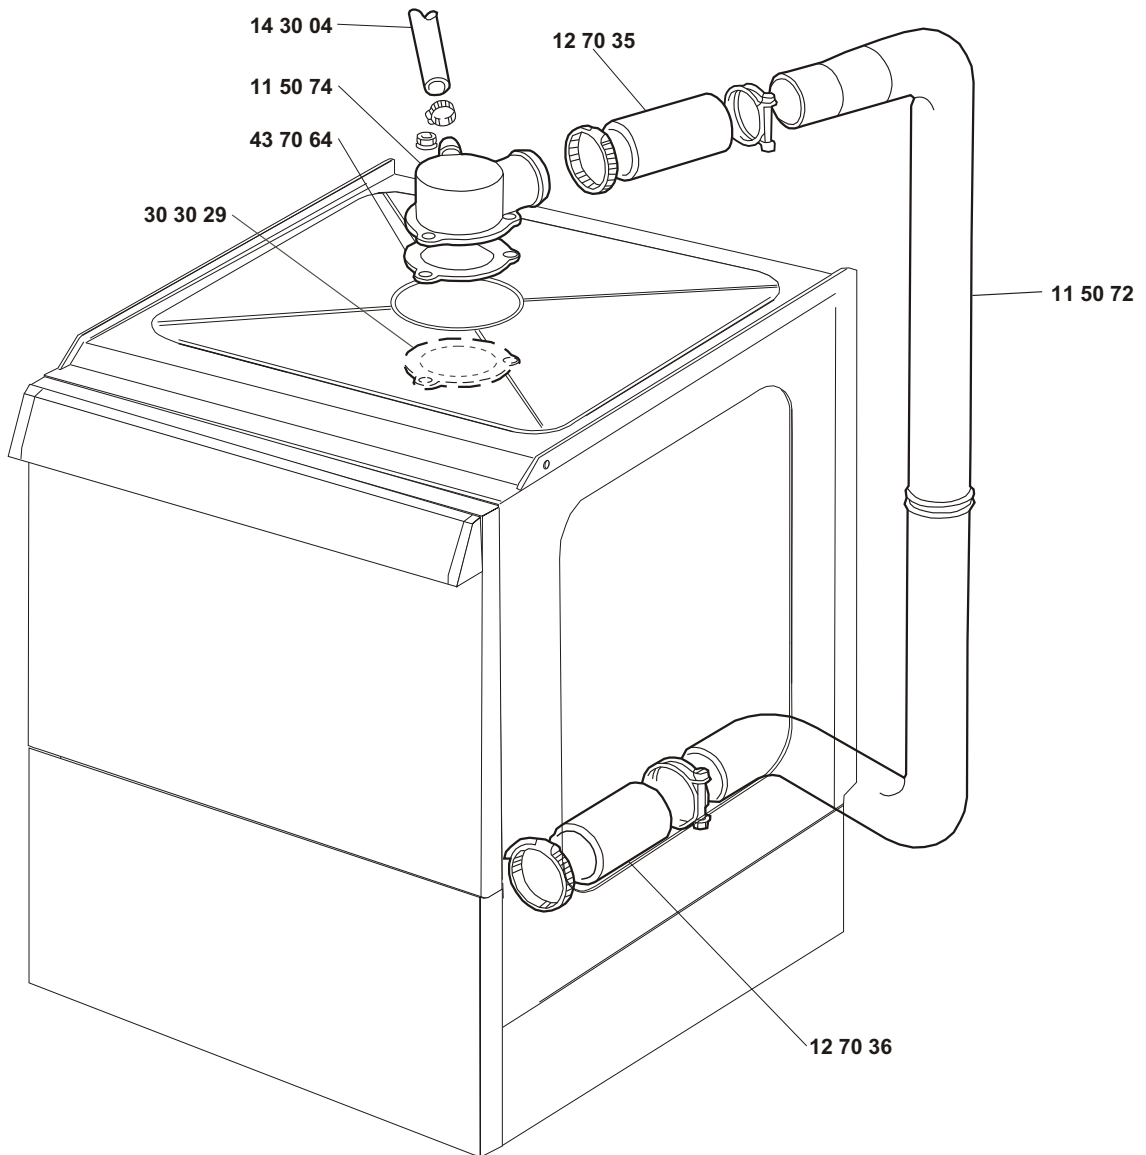

\* OPTIONAL

23 00 86 (3000W-230V)

23 00 81 (4500W-220-380V)  
(5355W-240-415V)

\* OPTIONAL  
 ● DA MATR.269721

\* OPTIONAL