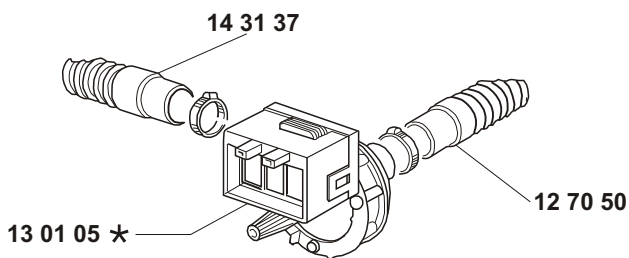

\* OPTIONAL

23 00 86 (3000W-230V)

23 00 81 (4500W-220-380V)  
(5355W-240-415V)

\* OPTIONAL  
 ● DA MATR.269721

\* OPTIONAL