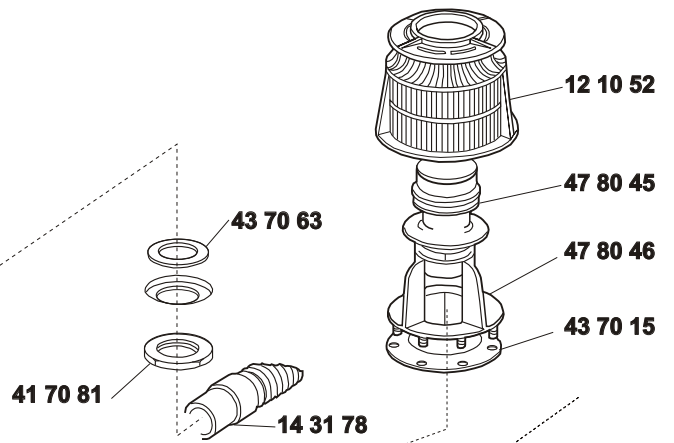

\* OPTIONAL

23 00 86 (3000W-230V)

23 00 81 (4500W-220-380V)  
(5355W-240-415V)

\* OPTIONAL  
 ● DA MATR.269721

\* OPTIONAL