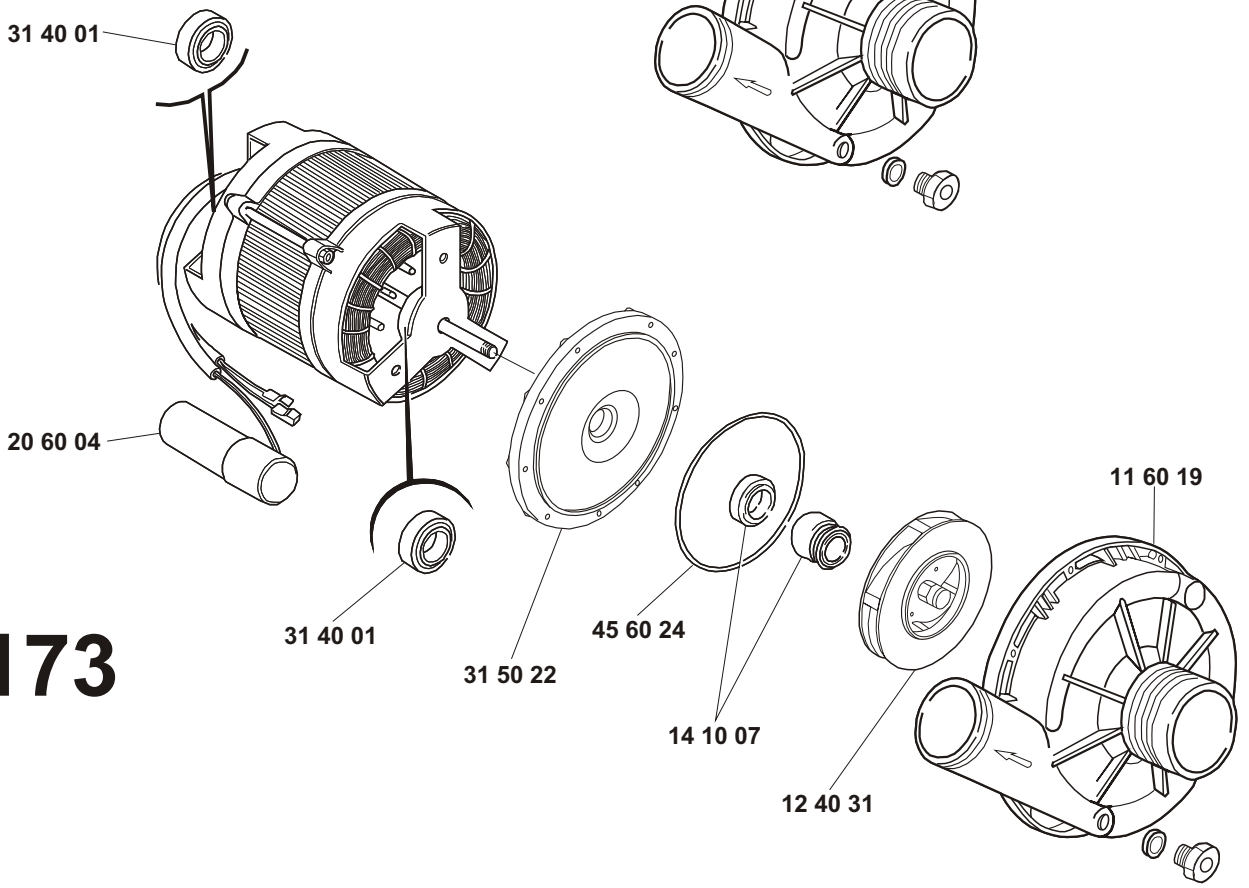

B. 237

13 01 09 (230V- 50Hz)

T. 173