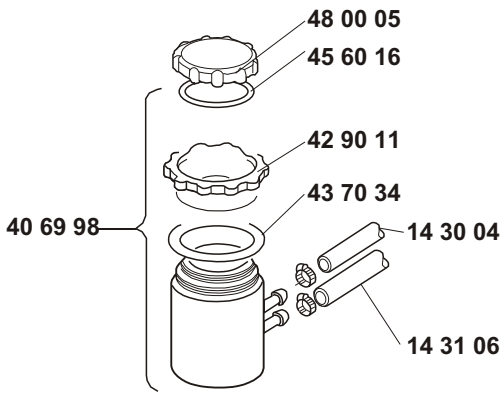

\* OPTIONAL

23 00 86 (3000W-230V)

23 00 81 (4500W-220-380V)  
(5355W-240-415V)

\* OPTIONAL  
 ● DA MATR.269721

\* OPTIONAL