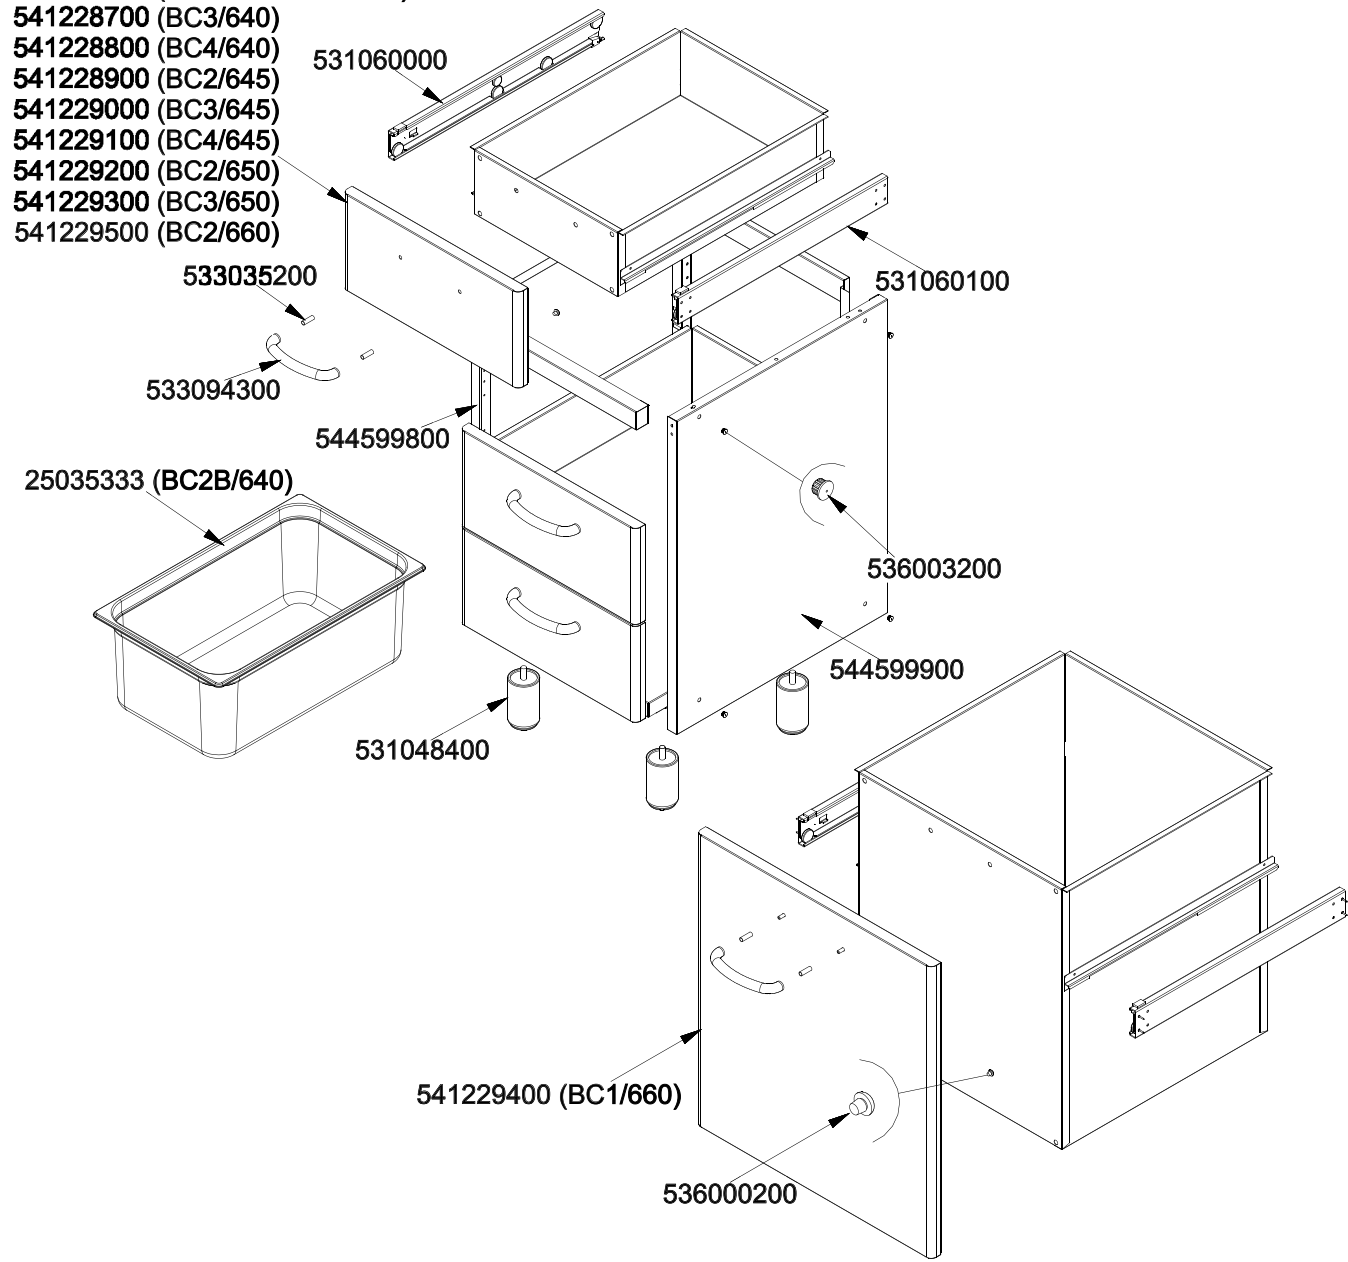

- 541228500 (BC4/630)
- 541228600 (BC2/640 BC2B/640)
- 541228700 (BC3/640)
- 541228800 (BC4/640)
- 541228900 (BC2/645)
- 541229000 (BC3/645)
- 541229100 (BC4/645)
- 541229200 (BC2/650)
- 541229300 (BC3/650)
- 541229500 (BC2/660)

560085600M00P00

| Page | Pos | Code | Description |
|------|-----|-----------|------------------------------|
| 001 | | 541229200 | ROUNDED DRAWER SKT BC2- 650 |
| 001 | | 531060000 | LHD TELESCOPIC GUIDE L530 IN |
| 001 | | 533035200 | HANDLE SPACER |
| 001 | | 531060100 | RHD TELESCOPIC GUIDE L530 IN |
| 001 | | 533094300 | S/S HANDLE FOR 600T.LINE |
| 001 | | 544599800 | |
| 001 | | 536003200 | CHROME COVERHOLE §8 |
| 001 | | 544599900 | |
| 001 | | 531048400 | INOX LEG Ø1"3/4 100-165 M10 |
| 001 | | 536000200 | D.12 H.4 BUMPER |