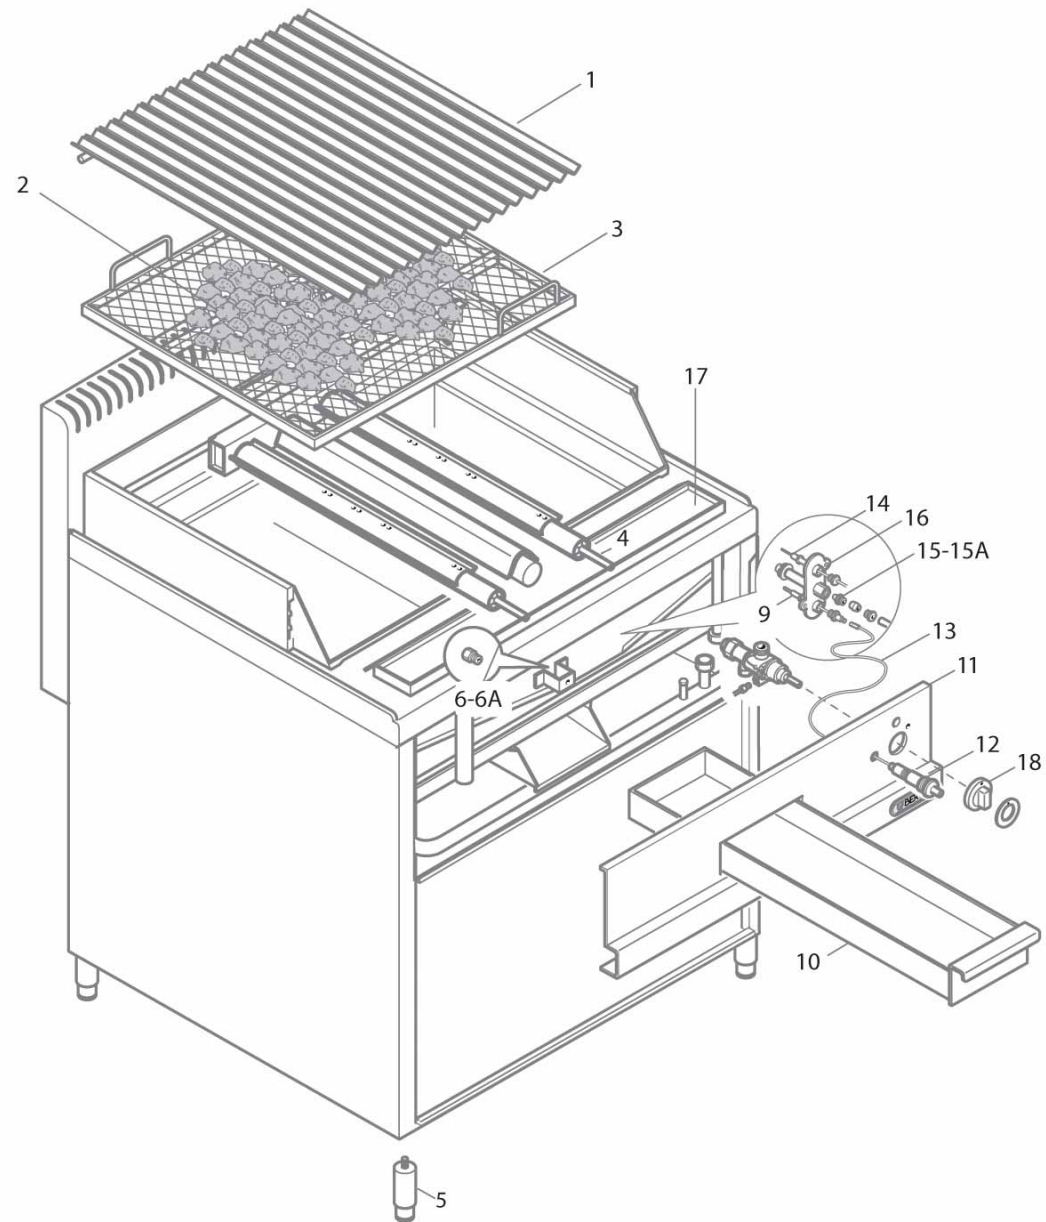

G6PL60M

G6PL60M

Pos. Item	Codice Code	Descrizione	Item Description	Designation articles	Artikelbeschreibung	Decripción artículos	N° pezzi - No. pieces				
											G6PL60M
1	36643800	Gp60 kit 2 griglie pesce da 30	Gp60 fish grill (2 pcs.)	Gp60 grille poisson (2 pcs.)	Gp60 fischgrill	Gp60 parrilla para pescado					1
2	31803600	Confezione lava da kg. 7 ca.	Lava stone kg. 7	Pierre de lave kg. 7	Lavastein kg. 7	Piedra volcanica kg. 7					1
3	36972700	Ass.supporto lava g6pl60b	Lava support g6pl60b	Support lave g6pl60b	Halterung g6pl60b	Conjunto de sop. g6pl60b					1
4	36278400	Bruciat. pietralavica g6pl60b	Burner g6pl60b	Brûleur g6pl60b	Brenner g6pl60b	Quemador para parrilla g6pl60b					1
5	24684200	Piedino inox 1 1/2 h-125/175	Foot 1 1/2 h-125/175	Pied 1 1/2 h-125/175	Fuss 1 1/2 h-125/175	Pata 1 1/2 h-125/175					4
6	40000000	Ugello: indicare modello e tipo gas	Injector: specify model and gas type	Gliceur: spe. modele et genre de gas	Duese: modell und gas-typ zeigen	Tobera: pre. modelo y tipo de gas					1
6A	40000000	Ugello: indicare modello e tipo gas	Injector: specify model and gas type	Gliceur: spe. modele et genre de gas	Duese: modell und gas-typ zeigen	Tobera: pre. modelo y tipo de gas					1
7	32327600	Portaugello gl-plg-cpg-cucine	Injector holder	Support injecteur	Dusenhalter	Soporte de tobera					1
8	31273700	Rubinetto pel21s;9x1;bypas100	Cock pel 21/s	Robinet pel 21/s	Hahn pel 21/s	Llave pel 21s					1
9	22289200	Term. 600 mm x plg/cpg/cucine	Thermocuple 600mm	Thermocuple 600mm	Thermoelement 600mm	Termopar 600mm					1
10	36790700	Ass. cassetto per g6pl60b	Drip tray for g6pl60b	Bac recueille-sauces pour g6pl60b	Sossen-auffangschale fÜr g6pl60b	CajÓN-grasera por g6pl60b					1
11	00000000	Ricambio mancante	Test	-----	-----	-----					-
11	35876100	Manopola rossa p. 8x6,5 a 180°	Red knob 8x6,5 180°	Manette rouge 8x6,5 180°	Drehknopf 8x6,5 180°	Mando rojo 8x6,5 180°					1
12	32188200	Piezoelettrico dado	Piezoelectric ignition nut	Piezo-electrique ecrou	Piezozunder mutter	Piezoelectrico tuerca					1
13	22189200	Cavo acce. piezo faston occhio d4	Piezo ignition cable	Cable allumage piezo	Piezozündungskabel	Cable encendido piezo					1
14	22296900	Candeletta acc. gl/cpg/plg/fry-top/tp	Ignition plug gl/cpg/plg/fry-top/tp	Bo. allumage gl/cpg/plg/fry-top/tp	Kl. zundkerze gl/cpg/plg/fry-top/tp	Bujia de enc. gl/cpg/plg/fry-top/tp					1
15A	40000000	Ugello: indicare modello e tipo gas	Injector: specify model and gas type	Gliceur: spe. modele et genre de gas	Duese: modell und gas-typ zeigen	Tobera: pre. modelo y tipo de gas					1
15	40000000	Ugello: indicare modello e tipo gas	Injector: specify model and gas type	Gliceur: spe. modele et genre de gas	Duese: modell und gas-typ zeigen	Tobera: pre. modelo y tipo de gas					1
16	27291100	Pilota (0160)	Pilot	Veilleuse	Zundflamme	Piloto					1
17	36867900	Ass.leccarda g6pl60b s.600	Drip tray g6pl60b s.600	LÉchefite g6pl60b s.600	FettfÄnger g6pl60b s.600	Grasera g6pl60b s.600					1
19	36643700	Gca60 griglia carne inox plg	Gca60 meat inox grill	Gca60 grille viandes inox	Gca60 fleischgrill inox	Parrilla para carne de acero inox					1