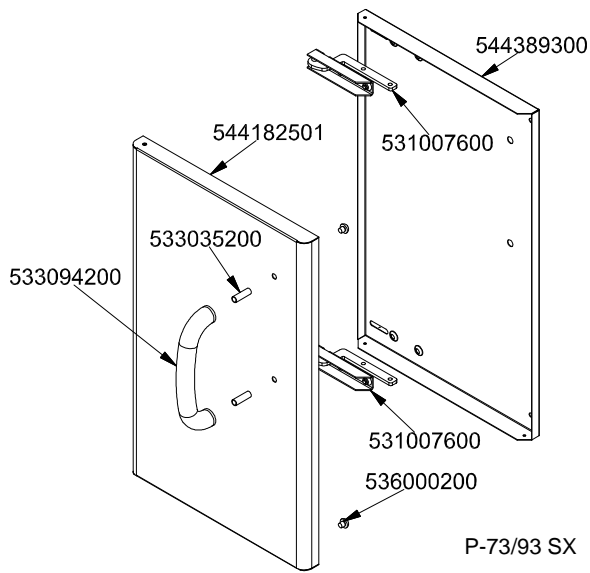

PORTE / DOORS / FLÜGELÜREN / PORTES

Page	Pos	Code	Description
001		533094300	S/S HANDLE FOR 600T.LINE
001		544543100	
001		537032000	HEATING ELEMENT 9750W 230V 3ELEMENT
001		531013300	FRYER BASKET 10LTS.GAS/70EL.
001		531051900	TANK FILTER/BASKET SUPPORT F13-74E
001		541201500	UPPER PLATE F 13 -64E
001		536009800	GASKET O-RING 47,22X3,53 VITON
001		536026700	GASKET O-RING 74,61X3,53 VITON
001		537011500	MICRO-SWITCH 16A
001		537000600	THERMOSTAT 90-180°C SINGLEPHASE
001		537001200	FIXING BRACKET FOR THERMOSTAT/COMM.
001		539018900	INDEX FOR KNOB
001		537000400	COMMUTATOR 1POS.SINGLEPHASE S49 16A
001		536019700	BLACK KNOB §70 PIN §6*5
001		539016400	ADHESIVE GRADUATED DISC FOR KNOB
001		537014200	GREEN WARNING LIGHT 250V
001		537014100	WHITE WARNING LIGHT 250V
001		537027400	TERMINAL BLOCK THREEPHASE 40A
001		537001400	SAFETY THERMOSTAT 235°C THREEPHASE
001		544508700	
001		533044401	M8 THREADED CAP FOR SEC.THERMOSTAT
001		537010100	REMOTE CONTROL SWITCH 20A 230V
001		537036500	TERMINAL BLOCK 4POLES 40A SCREW-SCR
001		541107500	CONTROL PANEL F13/18-74E
001		531018600	BALL VALVE 1"G M-F CPM-62G
001		541146300	CONTROL PANEL FE-45 ORANGE *NEW L.*
001		541153900	BASIN FOR DRIP TRAY 18LT S55
001		544508600	
001		531048400	INOX LEG Ø1"3/4 100-165 M10
002		533094200	S/S HANDLE FOR 70/90 SERIES
002		533035200	
002		544182501	LEFT DOOR 73
002		544389300	
002		531007600	DOOR HINGE
002		536000200	D.12 H.4 BUMPER
002		544389200	
002		544182401	RIGHT DOOR 73
002		544389500	INNER-DOOR OF LHD 74
002		544182101	LEFT DOOR 74
002		544182001	RIGHT DOOR 74
002		544389400	
002		531000900	MAGNET §22 KG.3 WITH DISK
002		544185201	
002		544185500	UPPER DOOR HINGE FOR COMPARTME CF70
002		533107100	
002		544185101	RIGHT DOOR 74 CF
002		544185400	LOWER DOOR HINGE FOR COMPARTME CF70