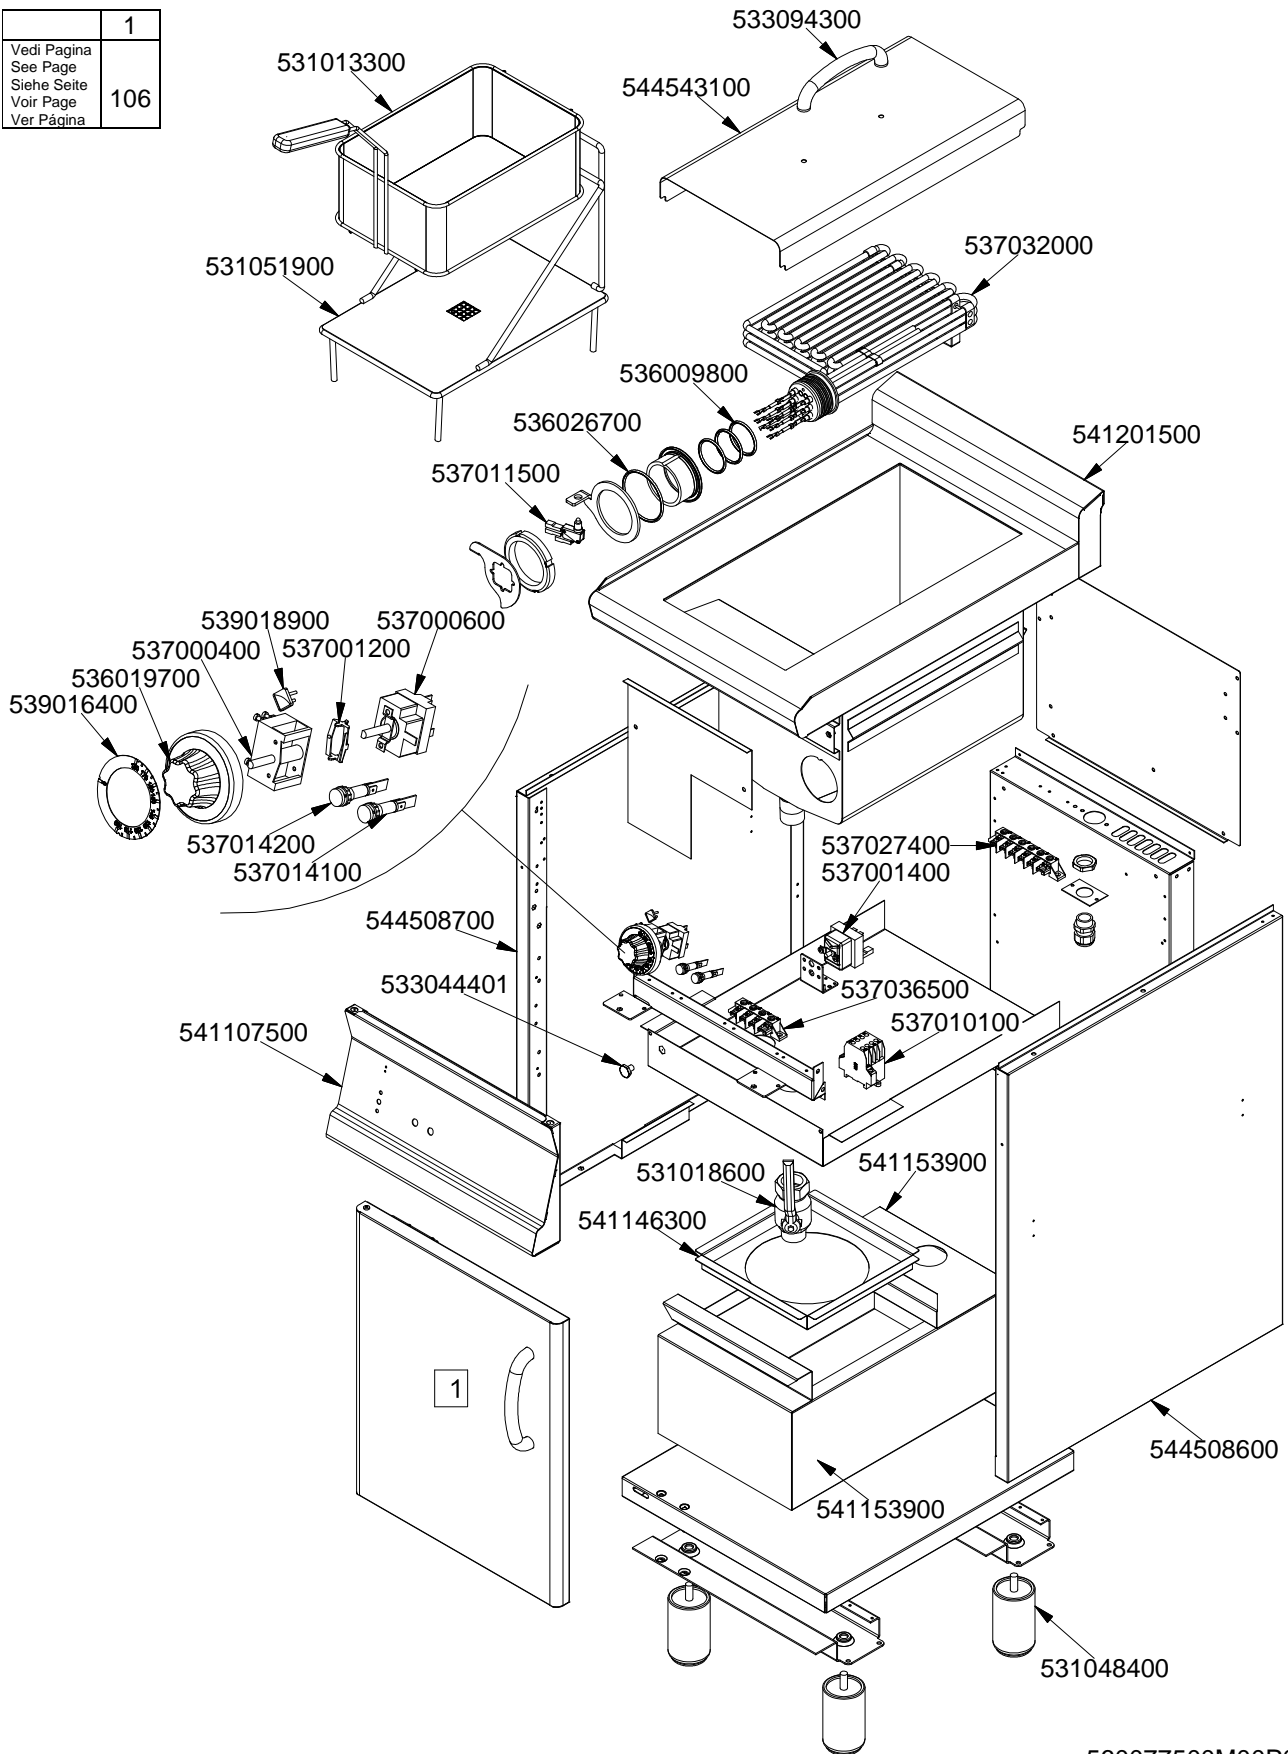

MAGICLOTUS 60

ELETTRICO / ELECTRIC / ELEKTRO / ELECTRIQUE

F13-64ET

1
Vedi Pagina See Page Siehe Seite Voir Page Ver Página
106

560077500M00P00