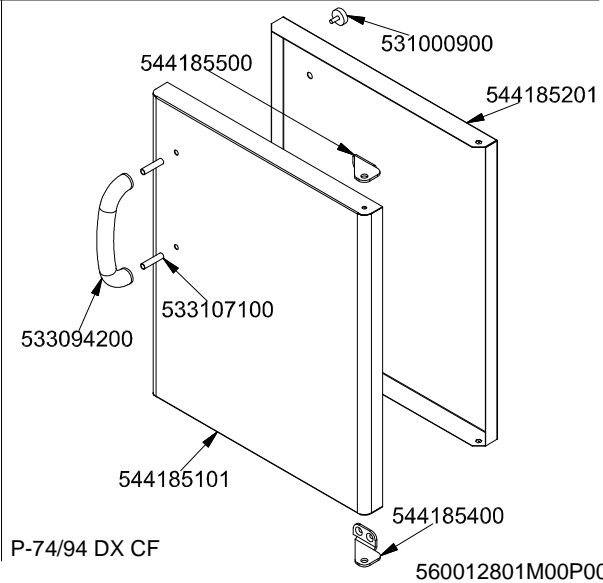

PORTE / DOORS / FLÜGELÜREN / PORTES

Page	Pos	Code	Description
001		533094300	S/S HANDLE FOR 600T.LINE
001		544543100	
001		537032000	HEATING ELEMENT 9750W 230V 3ELEMENT
001		531013300	FRYER BASKET 10LTS.GAS/70EL.
001		531051900	TANK FILTER/BASKET SUPPORT F13-74E
001		541201500	UPPER PLATE F 13 -64E
001		536009800	GASKET O-RING 47,22X3,53 VITON
001		536026700	GASKET O-RING 74,61X3,53 VITON
001		537011500	MICRO-SWITCH 16A
001		537000600	THERMOSTAT 90-180°C SINGLEPHASE
001		537001200	FIXING BRACKET FOR THERMOSTAT/COMM.
001		539018900	INDEX FOR KNOB
001		537000400	COMMUTATOR 1POS.SINGLEPHASE S49 16A
001		536019700	BLACK KNOB §70 PIN §6*5
001		539016400	ADHESIVE GRADUATED DISC FOR KNOB
001		537014200	GREEN WARNING LIGHT 250V
001		537014100	WHITE WARNING LIGHT 250V
001		537027400	TERMINAL BLOCK THREEPHASE 40A
001		537001400	SAFETY THERMOSTAT 235°C THREEPHASE
001		544508700	
001		533044401	M8 THREADED CAP FOR SEC.THERMOSTAT
001		537010100	REMOTE CONTROL SWITCH 20A 230V
001		537036500	TERMINAL BLOCK 4POLES 40A SCREW-SCR
001		541107500	CONTROL PANEL F13/18-74E
001		531018600	BALL VALVE 1"G M-F CPM-62G
001		541146300	CONTROL PANEL FE-45 ORANGE *NEW L.*
001		541153900	BASIN FOR DRIP TRAY 18LT S55
001		544508600	
001		531048400	INOX LEG Ø1"3/4 100-165 M10
002		533094200	S/S HANDLE FOR 70/90 SERIES
002		533035200	
002		544182501	LEFT DOOR 73
002		544389300	
002		531007600	DOOR HINGE
002		536000200	D.12 H.4 BUMPER
002		544389200	
002		544182401	RIGHT DOOR 73
002		544389500	INNER-DOOR OF LHD 74
002		544182101	LEFT DOOR 74
002		544182001	RIGHT DOOR 74
002		544389400	
002		531000900	MAGNET §22 KG.3 WITH DISK
002		544185201	
002		544185500	UPPER DOOR HINGE FOR COMPARTME CF70
002		533107100	
002		544185101	RIGHT DOOR 74 CF
002		544185400	LOWER DOOR HINGE FOR COMPARTME CF70