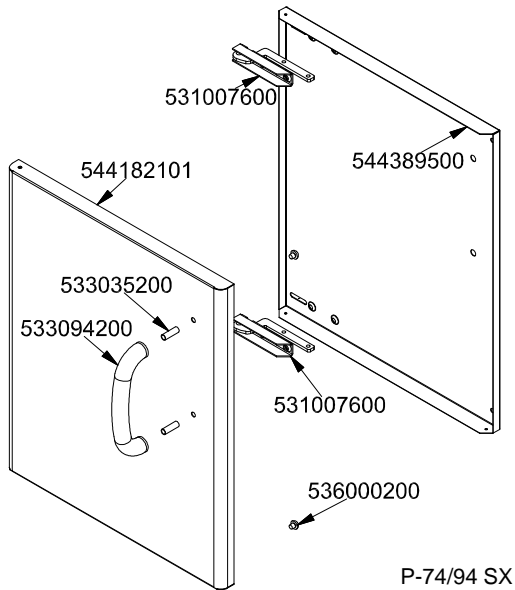

PORTE / DOORS / FLÜGELÜREN / PORTES

Page	Pos	Code	Description
001		533094300	S/S HANDLE FOR 600T.LINE
001		544543100	
001		537032000	HEATING ELEMENT 9750W 230V 3ELEMENT
001		531013300	FRYER BASKET 10LTS.GAS/70EL.
001		531051900	TANK FILTER/BASKET SUPPORT F13-74E
001		541201500	UPPER PLATE F 13 -64E
001		536009800	GASKET O-RING 47,22X3,53 VITON
001		536026700	GASKET O-RING 74,61X3,53 VITON
001		537011500	MICRO-SWITCH 16A
001		537000600	THERMOSTAT 90-180°C SINGLEPHASE
001		537001200	FIXING BRACKET FOR THERMOSTAT/COMM.
001		539018900	INDEX FOR KNOB
001		537000400	COMMUTATOR 1POS.SINGLEPHASE S49 16A
001		536019700	BLACK KNOB §70 PIN §6*5
001		539016400	ADHESIVE GRADUATED DISC FOR KNOB
001		537014200	GREEN WARNING LIGHT 250V
001		537014100	WHITE WARNING LIGHT 250V
001		537027400	TERMINAL BLOCK THREEPHASE 40A
001		537001400	SAFETY THERMOSTAT 235°C THREEPHASE
001		544508700	
001		533044401	M8 THREADED CAP FOR SEC.THERMOSTAT
001		537010100	REMOTE CONTROL SWITCH 20A 230V
001		537036500	TERMINAL BLOCK 4POLES 40A SCREW-SCR
001		541107500	CONTROL PANEL F13/18-74E
001		531018600	BALL VALVE 1"G M-F CPM-62G
001		541146300	CONTROL PANEL FE-45 ORANGE *NEW L.*
001		541153900	BASIN FOR DRIP TRAY 18LT S55
001		544508600	
001		531048400	INOX LEG Ø1"3/4 100-165 M10
002		533094200	S/S HANDLE FOR 70/90 SERIES
002		533035200	
002		544182501	LEFT DOOR 73
002		544389300	
002		531007600	DOOR HINGE
002		536000200	D.12 H.4 BUMPER
002		544389200	
002		544182401	RIGHT DOOR 73
002		544389500	INNER-DOOR OF LHD 74
002		544182101	LEFT DOOR 74
002		544182001	RIGHT DOOR 74
002		544389400	
002		531000900	MAGNET §22 KG.3 WITH DISK
002		544185201	
002		544185500	UPPER DOOR HINGE FOR COMPARTME CF70
002		533107100	
002		544185101	RIGHT DOOR 74 CF
002		544185400	LOWER DOOR HINGE FOR COMPARTME CF70