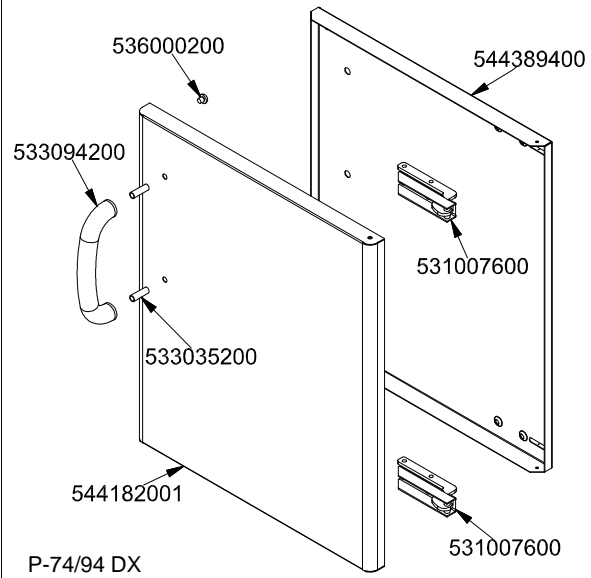

PORTE / DOORS / FLÜGELÜREN / PORTES

Page	Pos	Code	Description
001		533094300	S/S HANDLE FOR 600T.LINE
001		544543100	
001		537032000	HEATING ELEMENT 9750W 230V 3ELEMENT
001		531013300	FRYER BASKET 10LTS.GAS/70EL.
001		531051900	TANK FILTER/BASKET SUPPORT F13-74E
001		541201500	UPPER PLATE F 13 -64E
001		536009800	GASKET O-RING 47,22X3,53 VITON
001		536026700	GASKET O-RING 74,61X3,53 VITON
001		537011500	MICRO-SWITCH 16A
001		537000600	THERMOSTAT 90-180°C SINGLEPHASE
001		537001200	FIXING BRACKET FOR THERMOSTAT/COMM.
001		539018900	INDEX FOR KNOB
001		537000400	COMMUTATOR 1POS.SINGLEPHASE S49 16A
001		536019700	BLACK KNOB §70 PIN §6*5
001		539016400	ADHESIVE GRADUATED DISC FOR KNOB
001		537014200	GREEN WARNING LIGHT 250V
001		537014100	WHITE WARNING LIGHT 250V
001		537027400	TERMINAL BLOCK THREEPHASE 40A
001		537001400	SAFETY THERMOSTAT 235°C THREEPHASE
001		544508700	
001		533044401	M8 THREADED CAP FOR SEC.THERMOSTAT
001		537010100	REMOTE CONTROL SWITCH 20A 230V
001		537036500	TERMINAL BLOCK 4POLES 40A SCREW-SCR
001		541107500	CONTROL PANEL F13/18-74E
001		531018600	BALL VALVE 1"G M-F CPM-62G
001		541146300	CONTROL PANEL FE-45 ORANGE *NEW L.*
001		541153900	BASIN FOR DRIP TRAY 18LT S55
001		544508600	
001		531048400	INOX LEG Ø1"3/4 100-165 M10
002		533094200	S/S HANDLE FOR 70/90 SERIES
002		533035200	
002		544182501	LEFT DOOR 73
002		544389300	
002		531007600	DOOR HINGE
002		536000200	D.12 H.4 BUMPER
002		544389200	
002		544182401	RIGHT DOOR 73
002		544389500	INNER-DOOR OF LHD 74
002		544182101	LEFT DOOR 74
002		544182001	RIGHT DOOR 74
002		544389400	
002		531000900	MAGNET §22 KG.3 WITH DISK
002		544185201	
002		544185500	UPPER DOOR HINGE FOR COMPARTME CF70
002		533107100	
002		544185101	RIGHT DOOR 74 CF
002		544185400	LOWER DOOR HINGE FOR COMPARTME CF70