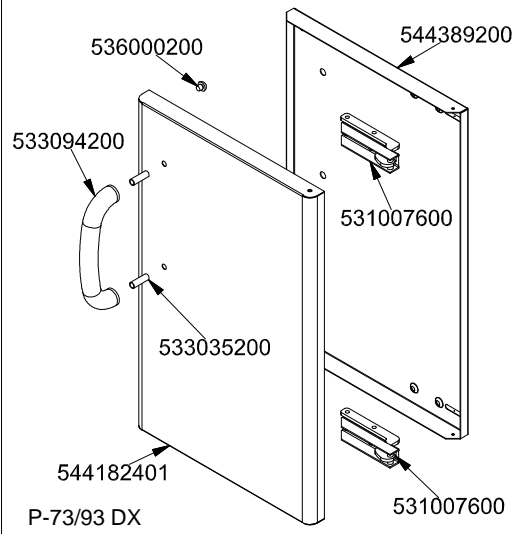

PORTE / DOORS / FLÜGELÜREN / PORTES

Page	Pos	Code	Description
001		533094300	S/S HANDLE FOR 600T.LINE
001		544543100	
001		537032000	HEATING ELEMENT 9750W 230V 3ELEMENT
001		531013300	FRYER BASKET 10LTS.GAS/70EL.
001		531051900	TANK FILTER/BASKET SUPPORT F13-74E
001		541201500	UPPER PLATE F 13 -64E
001		536009800	GASKET O-RING 47,22X3,53 VITON
001		536026700	GASKET O-RING 74,61X3,53 VITON
001		537011500	MICRO-SWITCH 16A
001		537000600	THERMOSTAT 90-180°C SINGLEPHASE
001		537001200	FIXING BRACKET FOR THERMOSTAT/COMM.
001		539018900	INDEX FOR KNOB
001		537000400	COMMUTATOR 1POS.SINGLEPHASE S49 16A
001		536019700	BLACK KNOB §70 PIN §6*5
001		539016400	ADHESIVE GRADUATED DISC FOR KNOB
001		537014200	GREEN WARNING LIGHT 250V
001		537014100	WHITE WARNING LIGHT 250V
001		537027400	TERMINAL BLOCK THREEPHASE 40A
001		537001400	SAFETY THERMOSTAT 235°C THREEPHASE
001		544508700	
001		533044401	M8 THREADED CAP FOR SEC.THERMOSTAT
001		537010100	REMOTE CONTROL SWITCH 20A 230V
001		537036500	TERMINAL BLOCK 4POLES 40A SCREW-SCR
001		541107500	CONTROL PANEL F13/18-74E
001		531018600	BALL VALVE 1"G M-F CPM-62G
001		541146300	CONTROL PANEL FE-45 ORANGE *NEW L.*
001		541153900	BASIN FOR DRIP TRAY 18LT S55
001		544508600	
001		531048400	INOX LEG Ø1"3/4 100-165 M10
002		533094200	S/S HANDLE FOR 70/90 SERIES
002		533035200	
002		544182501	LEFT DOOR 73
002		544389300	
002		531007600	DOOR HINGE
002		536000200	D.12 H.4 BUMPER
002		544389200	
002		544182401	RIGHT DOOR 73
002		544389500	INNER-DOOR OF LHD 74
002		544182101	LEFT DOOR 74
002		544182001	RIGHT DOOR 74
002		544389400	
002		531000900	MAGNET §22 KG.3 WITH DISK
002		544185201	
002		544185500	UPPER DOOR HINGE FOR COMPARTME CF70
002		533107100	
002		544185101	RIGHT DOOR 74 CF
002		544185400	LOWER DOOR HINGE FOR COMPARTME CF70