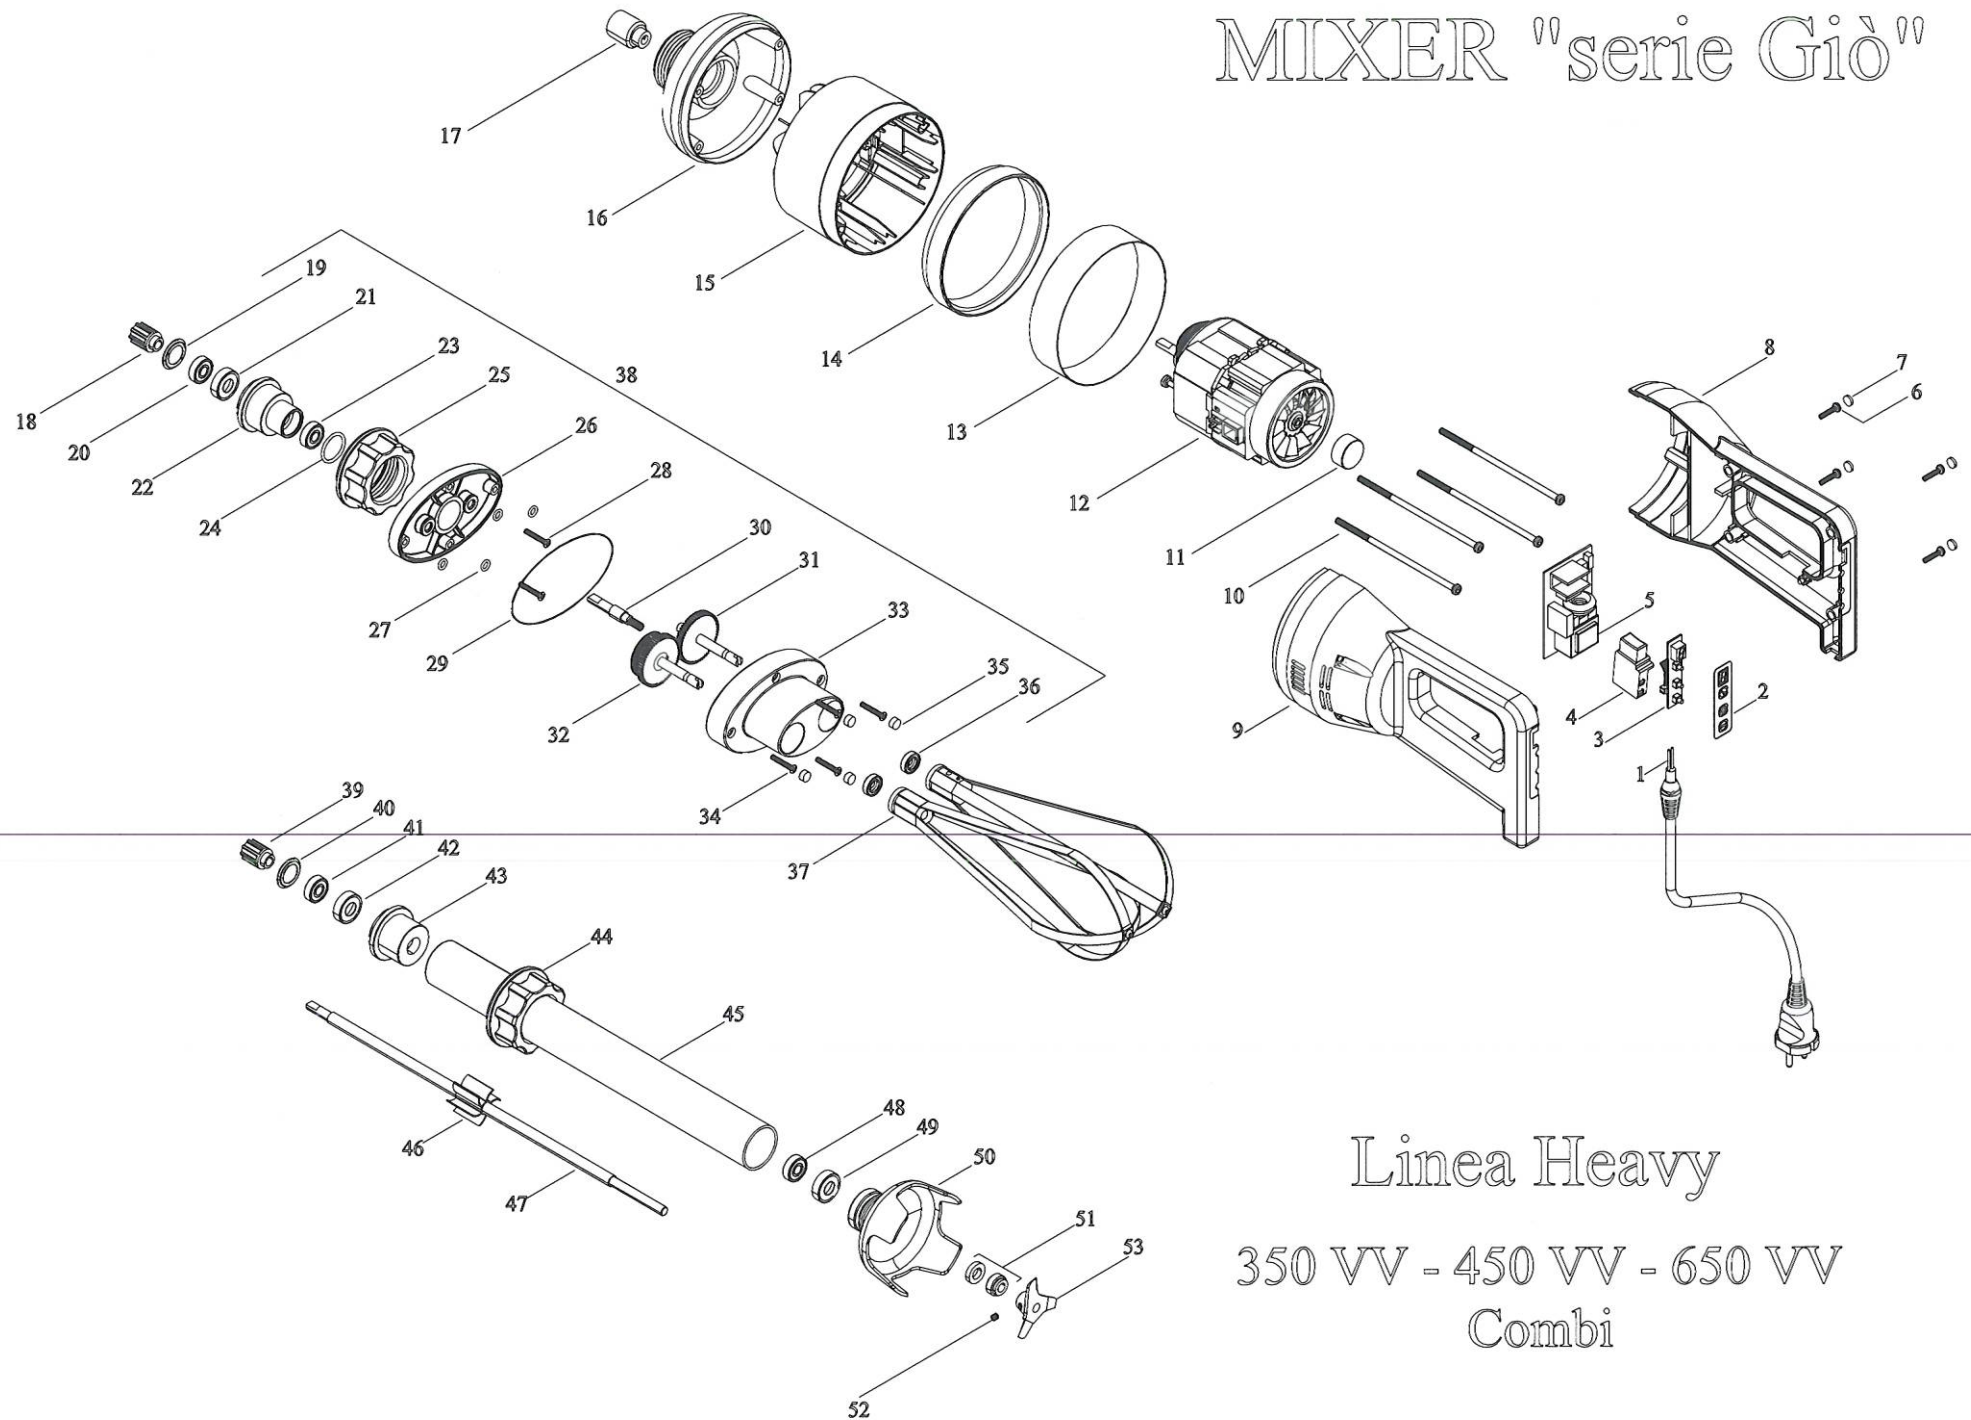

MIXER "serie Giò"

Linea Heavy

350 VV - 450 VV - 650 VV
Combi