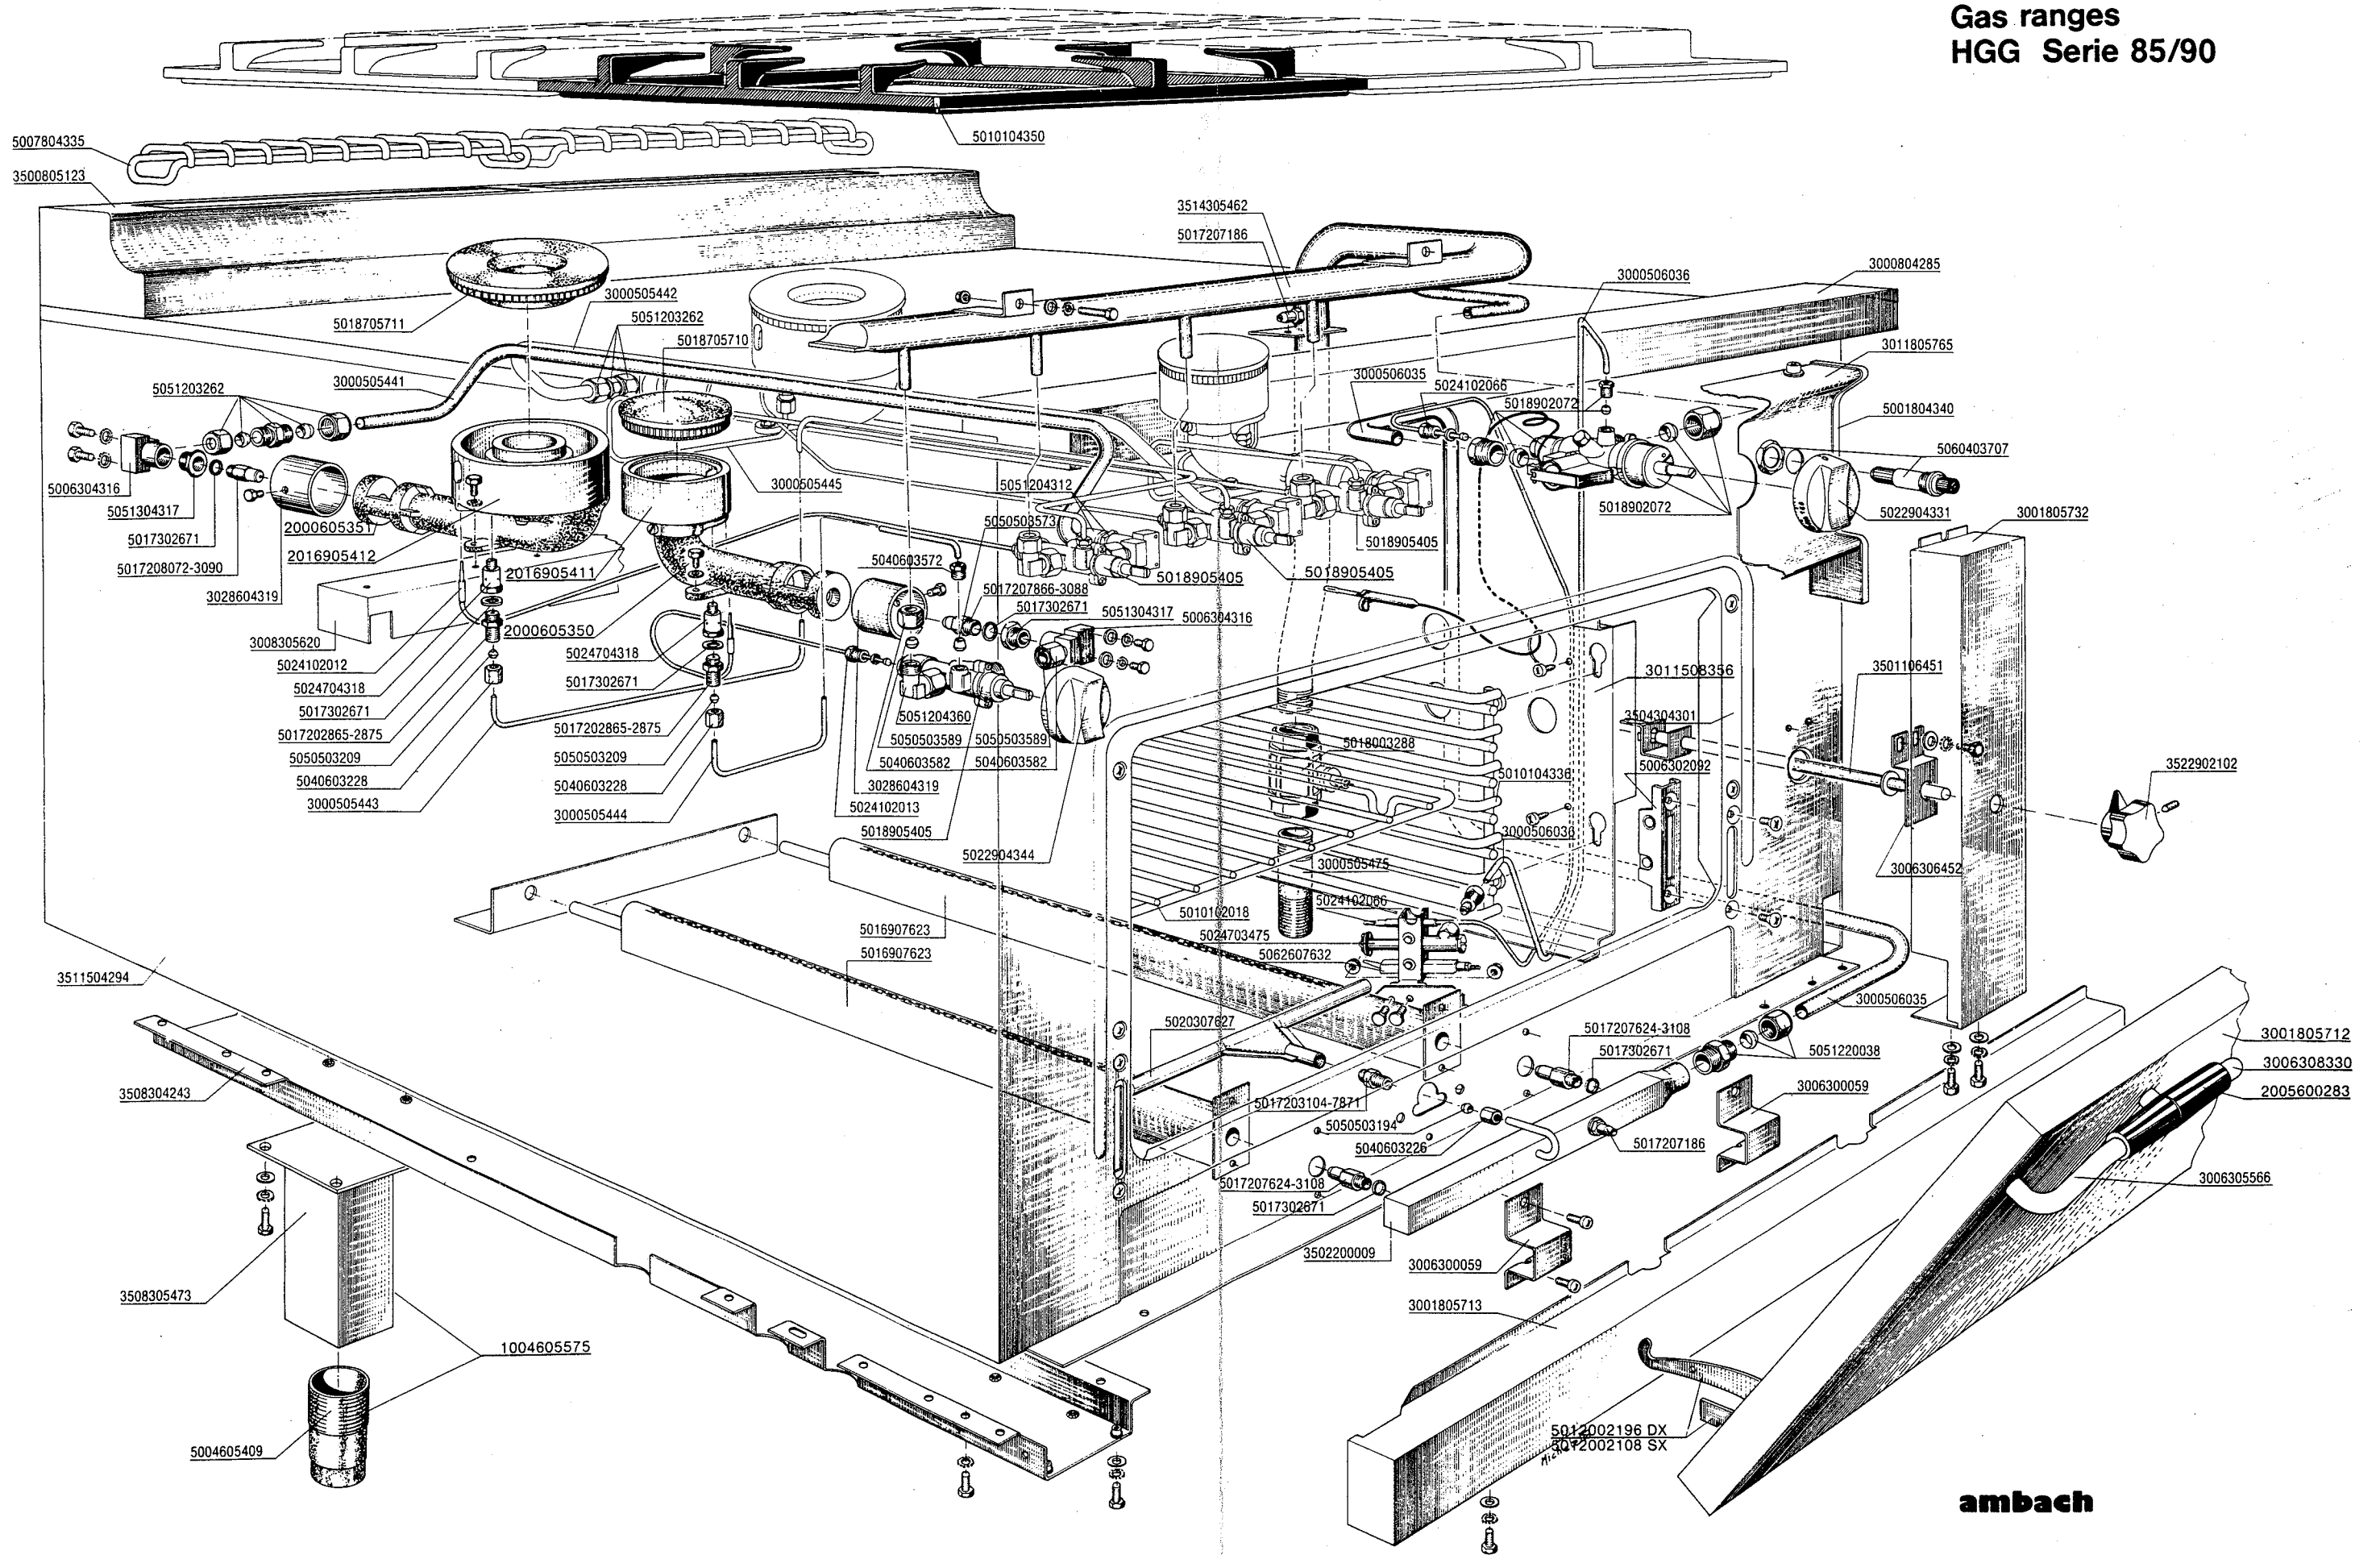

Gas ranges  
HGG Serie 85/90

ambach

COD.	BESCHREIBUNG	DESCRIZIONE	DESCRIPTION	DESCRIPTION	QUANT.
0104905808	GASHERD 4 FLAMMEN	CUCINA GAS 4 F.	GAS RANGE 4 F.	CUISINIERE GAZ 4 F.	HGG/80 PAG. 1
2000605350	ANSCHLUSS BRENNER "C"	ATTACCO BRUCIATORE "C"	BURNER CONNECTOR "C"	ATTACHE BRULEUR "C"	S/85 2
2000605351	ANSCHLUSS BRENNER "D"	ATTACCO BRUCIATORE "D"	BURNER CONNECTOR "D"	ATTACHE BRULEUR "D"	S/85 2
2005600283	GRIFF BACKROHRTÜR	MANIGLIA PORTINA	DOOR HANDLE	POIGNEE PORTE	BG/BE/85 1
2015405135	WANNE BRENNER	BACINELLA BRUCIAT.	BURNER PAN HG	BASSIN BRULEUR	HG 2
2016905411	BRENNERKOPF "C"	TESTA BRUC. "C"	BURNER HEAD "C"	TETE BRULE "C"	HG/85 2
2016905412	BRENNERKOPF "D"	TESTA BRUC. "D"	BURNER HEAD "D"	TETE BRULE "D"	HG/85 2
3000505441	ROHR VERBINDUNG L.	TUBO RACCORDO S.	PIPE FITTING LH	TUYAU RACCORD G.	G/85 1
3000505442	ROHR VERBINDUNG R.	TUBO RACCORDO D.	PIPE FITTING RH	TUYAU RACCORD D.	G/85 1
3000505443	ROHR ZÜNDBR.LANG L.	TUBO PILOTA LUNGO	PILOT PIPE LONG LH	TUYAU VEILL.LONG G.	G/85 1
3000505444	ROHR ZÜNDBR. KURZ	TUBO PILOTA CORTO	PILOT PIPE SHORT	TUYAU VEILL.COURT	G/85 2
3000505445	ROHR ZÜNDBR.LANG R.	TUBO PILOTA LUNGO	PILOT PIPE LONG RH	TUYAU VEILL.LONG D.	G/85 1
3000505459	ROHR ZU GASV. 37mm	TUBO RACCORDO 37mm	PIPE FITTING 37mm	TUYAU RACCORD 37mm	S/85 4
3000505475	ROHR VERLÄNGERUNG	TUBO RACCORDO	PIPE FITTING	TUYAU RACCORD	G/85 1
3000506035	ROHR GASLEITUNG	TUBO CONDOTTA GAS	GAS SUPPLY PIPE	TUYAU CONDUTE GAZ	G/85 1
3000506036	ROHR ZÜNDBRENNER	TUBO PILOTA	PILOT PIPE	TUYAU VEILLEUSE	BG/85 1
3000506037	ROHR ZU GASVENTIL	TUBO RACCORDO VALV.	VALVE PIPE FITTING	TUYAU RACCORD SOUP.	BG/85 1
3000506884	ROHRSTUTZEN GASANS.	TUBO RACCORDO GAS	GAS PIPE FITTING	TUYAU RACCORD GAZ	G/85 1
3000804285	ABDECKUNG EINFASS.	CRUSCOTTO PIANO	HOB PANEL	TABLEAU PLAN	G/80 1
3000804292	ABDECKUNG SEITE L.	CRUSCOTTO LATER.S.	PANEL LH SIDE	TABLEAU COTE GAUCH.	G/85 1
3000805383	ABDECKUNG VENTIL	PROTEZIONE VALVOLA	VALVE COVER	PROTECTION SOUPAPE	BG/85 1
3000808271	ABDECKUNG SEITE R.	CRUSCOTTO LATER.D.	PANEL RH SIDE	TABLEAU COTE DROIT	G/85 1
3001006466	ANSCHLAG WELLE	ARRESTO ASSE	SHAFT STOP	ARRET AXE	G/85 1
3001805712	LENDE BACKROHRTÜR	BOMBATO PORTINA F.	OVEN DOOR SECTION	PORTE BOMBEE F.	BG/BE/85 1
3001805713	LENDE FASSADE U.	CRUSCOTTO FACC.INF.	PANEL FRONT BOTTOM	TABLEAU DEVANT INF	BG/BE/85 1
3001805722	LENDE ANSCHLUSS	CRUSCOTTO ALLACC.	PANEL CONNECTIONS	TABLEAU BRANCHEMEN.	G/85 1
3001805732	LENDE FASSADE SEI.	CRUSCOTTO FACC.LAT.	PANEL FRONT SIDE	TABLEAU DEVANT COTE	BG/BE/85-G 1
3003405600	EINFASSUNG VERB.	FASCIA RACCORDO	CONNECTION STRIP	BANDE RACCORD	G/85 1
3004605432	FUSS VIERKANTROHR	PIEDINO ESTERNO	FOOT EXTERNAL	PIED EXTERNE	G/85 4
3004805344	FLANSCH VENTILRAM.	FLANGIA RAMP VALV.	VALVE BRGE.FLANGE	BRIDE PONT SOUPAPE	G/85 1
3005603167	GRIFF BACKBLECH	MANIGLIA BAC.FORNO	OVEN TRAY HANDLE	POIGNEE BASS.FOUR	S/70/85 2
3005704302	GEGENLENDE TÜR	CONTRROBOMBATO PORT.	DOOR COUNTER-SECT	INTERIEUR PORTE	BG/BE/85 1
3006300035	HALTER BRENNER H.	SUPPORTO BRUC.POSTI.	BURNER SUPT. REAR	SUPPORT BRUL.ARRIE.	GB/70-BG/85 1
3006300059	HALTER BRENNER R.	SUPPORTO RAMP A	BRIDGE SUPPORT	SUPPORT PONT	S/70/85 2
3006303894	HALTER ABSTAND	DISTANZIALE CERNI.	HINGE SPACER	ENTRETOISE CHARNI.	BG/PE/85 2
3006305343	HALTER VENTILRAMPE	SUPPORTO RAMP A VAL.	VALVE BRIDGE SUPT.	SUPPORT PONT SOUPA.	G/85 2
3006305566	HALTER GRIFF L.	SUPPORTO MANIGL.S.	SUPPORT LH HANDLE	SUPPORT POIGNEE G.	G/85 1
3006305650	HALTER FETTWANNE	SUPPORTO BACINELLA	TRAY SUPPORT	SUPPORT BASSIN	G/85 2
3006305748	HALTER ZÜNDBRENNER	SUPPORTO PILOTA	PILOT SUPPORT	SUPPORT VEILLEUSE	BG/85 1
3006306038	HALTER GASVENTIL	SUPPORTO VALVOLA	VALVE SUPPORT	SUPPORT SOUPAPE	BG/85 1
3006306109	HALTER EINFASSUNG	SUPPORTO PIANO	HOB SUPPORT	SUPPORT PLAN	G/85 2
3006306552	HALTER WELLE	SUPPORTO ASTA	ROD SUPPORT	SUPPORT AXE	F 7/85 1
3006306553	HALTER HAHN	SUPPORTO RUBINETTO	COCK SUPPORT	SUPPORT ROBINET	G/85 1
3006308330	HALTER GRIFF R.	SUPPORTO MANIGL.D.	SUPPORT RH HANDLE	SUPPORT POIGNEE D.	G/85 1