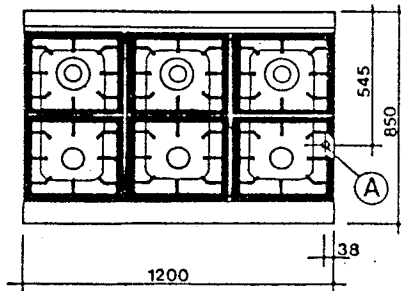

BRENNER BRUCIATORE BURNER BRULEUR	"C"	3000 Kcal/h (3,5 KW)	ANSCHLUSSDRUCK PRESSIONE D'ESERCIZIO CONNECTING PRESSURE PRESSION DE LA DISTRIBUTION	ANSCHLUSSWERT CONSUMO GAS GAS CONSUMPTION DEBIT VOLUMETRIQUE
	"D"	4800 Kcal/h (5,6 KW)		
	"E"	6000 Kcal/h (7,0 KW)		
NENNWÄRMEBELASTUNG PORTATA TERMICA THERMAL CAPACITY DEBIT THERMIQUE	3 "C" + 3 "D" 23.400 Kcal/h (27,3 KW)		FLÜSSIGGAS GAS LIQUIDO LP GAS GZ LIQUEFIE	48,0 - 57,5 mbar 1,42 Kg/h
NENNWÄRMEBELASTUNG PORTATA TERMICA THERMAL CAPACITY DEBIT THERMIQUE	3 "C" + 3 "E" 27.000 Kcal/h (31,5 KW)		ERDGAS GAS METANO NATURAL GAS GAZ NATUREL	18,0 - 22,5 mbar 1,83 m³/h

DÜSENTABELLE TABELLA UGELLI CHART FOR JETS TABLEAU GICLEURS		BRENNERDÜSE UGELLO BRUCIATORE BURNER JET GICLEUR DE BRULEUR	ZÜNDBRENNERDÜSE UGELLO PILOTA JET PILOT GICLEUR VEILLEUSE	MINIMUMDÜSE UGELLO MINIMO MINIMUM JET GICLEUR MINIMUM	
FLÜSSIGGAS GAS LIQUIDO LP GAS GAS LIQUEFIE	BRENNER BRUCIATORE BURNER BRULEUR	"C"	A 90 PP	T 20 F5	35
		"D"	A 125 PP	T 20 F5	50
		"E"	A 140 PP	T 20 F5	55
ERDGAS GAS METANO NATURAL GAS GAZ NATUREL	"H" BRENNER BRUCIATORE BURNER BRULEUR	"C"	A 170 PP	T 40 F5	EINSTELLBAR
		"D"	A 190 PP	T 40 F5	-
		"E"	A 210 N	T 40 F5	-
ERDGAS GAS METANO NATURAL GAS GAZ NATUREL	"L" BRENNER BRUCIATORE BURNER BRULEUR	"C"	A 150 SC	T 40 F5	EINSTELLBAR
		"D"	A 200 SC	T 40 F5	-
		"E"	A 220 N	T 40 F5	-