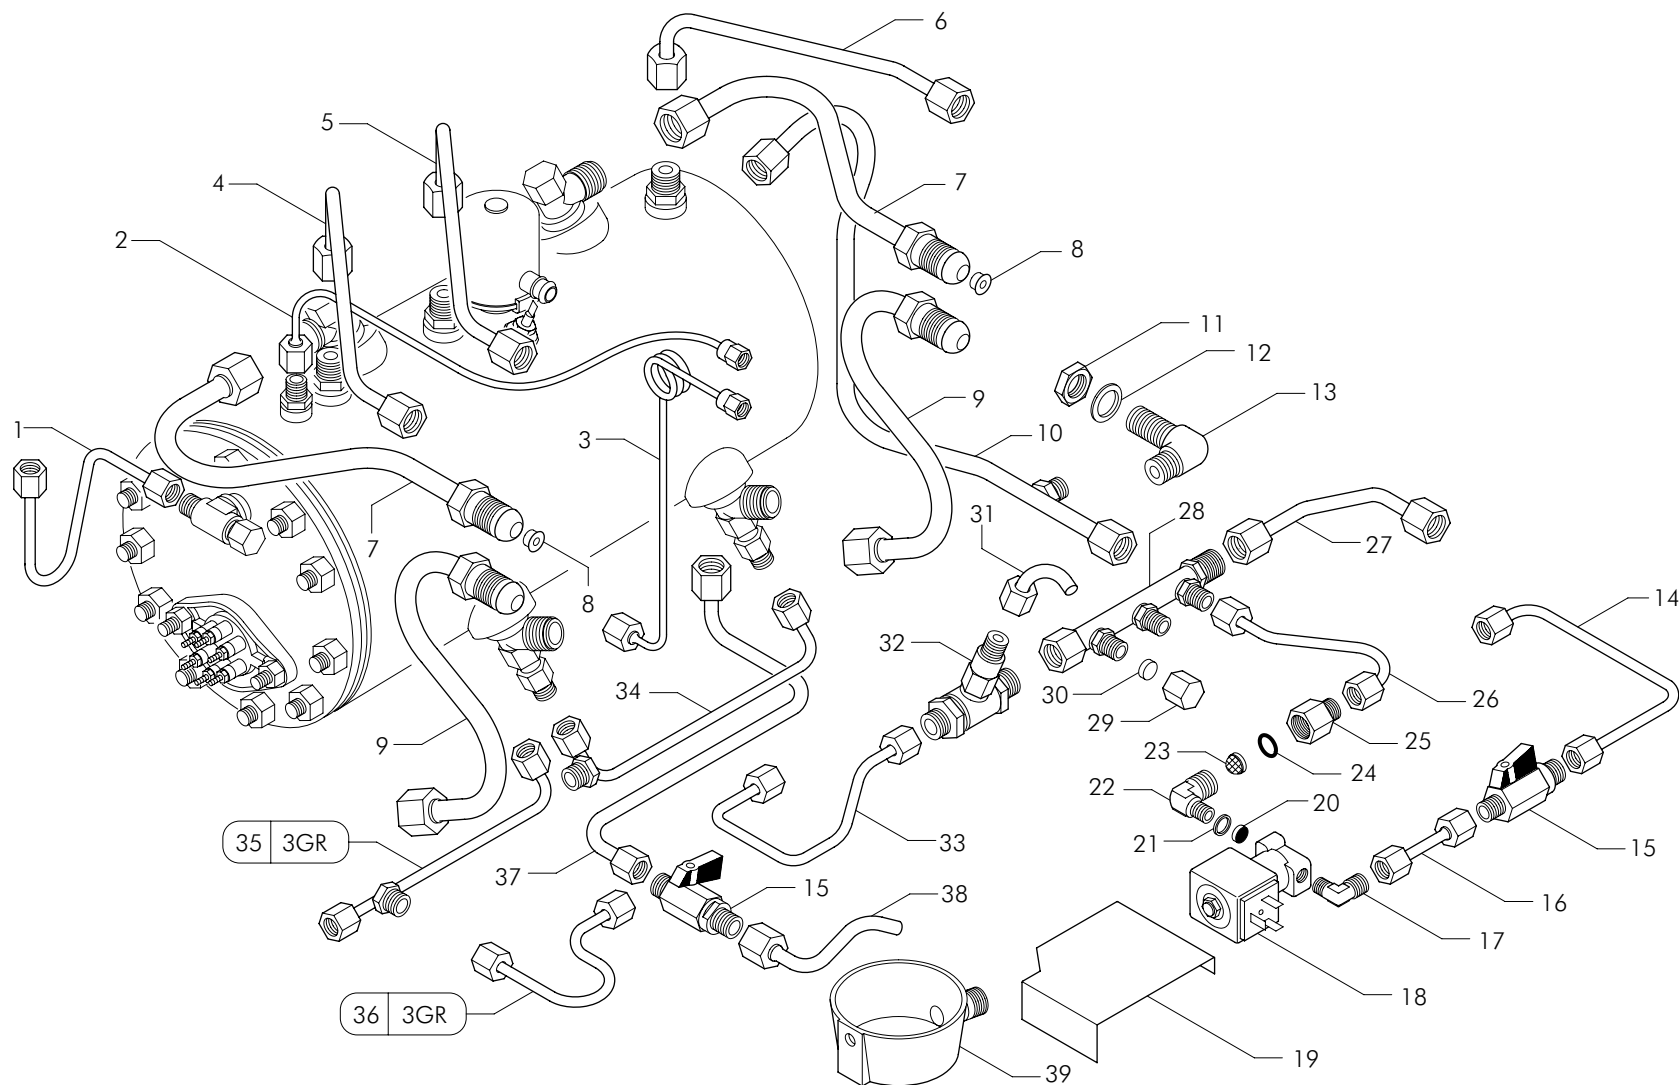

Pos	Cod.	Denominazione - IT -	Denomination - GB -	Denomination - FR -	Denomination - DE -
1	WY52002886	TUBO D-6 L.215 2/3 W146/A	TUBE D-6 L.215 W146/A	TUYAU D-6 L.215 W146/A	ROHR D-6 L.215 W146/A
2	WY52001437	TBS.D-4 L.435 1GR CTS AR 60	D-4 435 L PIPE 1GR CTS AR 60	TUYAU D-4 L.435 1GR CTS AR 60	ROHR D-4 L.435 1GR CTS AR 60
3	WY52000110	TBS.D-4 L.730 1-4GR A 44	TUBE D-4 L.730 1-4 GR A 44	TUYAU D-4 L.730 1-4GR A 44	ROHR D-4 L.730 1-4GR A 44
4	WY52002841	TUBO D-8 L.290 W 154 CALDAIA	TUBE D-8 L.290 W154	TUYAU D-8 L.290 W154	ROHR D-8 L.290 W154
5	WY52002842	TUBO D-8 L.300 W 155CALDAIA	TUBE D-8 L.300 W155	TUYAU D-8 L.300 W155	ROHR D-8 L.300 W155
6	WY52002840	TUBO D-8 L.285 W 153CALDAIA	TUBE D-8 L.285 W153	TUYAU D-8 L.285 W153	ROHR D-8 L.285 W153
7	WY52002708	TBS.D-12 L.295 2-4GR W 5CALDAIA	TUBE D-12 L.295 2-4GR	TUYAU D-12 L.295 2-4GR	ROHR D-12 L.295 2-4GR
8	WY23293	STROZZATURA RICIRCOLO GR D 4	REDUCED CONNECTOR OF GROUP D4	RACCORD REDUIT DU GROUPE D4	VERKLEINERTE FITTING DER GRUPPE D4
9	WY52002893	TBS.D-12 L.245 JUNIOR W7/JGRUPPO INF.	TUBE D-12 L.245 W7/J	TUYAU D-12 L.245 W7/J	ROHR D-12 L.245 W7/J
10	WY52002840	TUBO D-8 L.285 W 153CALDAIA	TUBE D-8 L.285 W153	TUYAU D-8 L.285 W153	ROHR D-8 L.285 W153
11	WY25356	CONTRDADO OTTONE 3/8	BRASS LOCK NUT 3/8	CONTRE-ECROU LAITON 3/8	MESSING-GEGENMUTTER 3/8
12	WY25651	RONDELLA OTTONE 3/8	BRASS WASHER 3/8	RONDELLE LAITON 3/8	MESSINGSCHLEIBE 3/8
13	WY43067	RACCORDO "L" 3/8 GASX3/8 GAS L.30	3/8 GAS X 3/8 GAS L FITTING L.30	RACCORD L 3/8 GAZX3/8 GAZ L.30	ANSCHLUSS L 3/8 GAS X 3/8 GAS L. 30
14	WY52000205	TUB.D-6 L.230 DV 6	D-6 230 L PIPE DV 6	TUYAU D-6 L.230 DV	ROHR D. 6 L.230 DV
15	WY20354	VALVOLA CHIUSURA AEA	PRESSURE RELEASE TAP BULK UNIT	CLAPET FERMETURE AUT.ARRIVEE EAU	ABSPERRVENTIL X AUT.WASSERZUFUHR
16	WY52000202	TBS.D-6 L.65 DV 3	D-6 65 L PIPE DV 3	TUYAU D-6 L.65 DV	ROHR D. 6 L.65 DV
17	WY23201	RACCORDO OTT.GOM.D6.2 1/4X1/8-AEA	ELBOW BRASS CONNECTOR D6.2 1/4X1/8	RACCORD COUDE LAITON D6.2 1/4X1/8	MESSING-ANSCHLUSS D6.2 1/4X1/8
18	WY18162002	ELETTRIVALVOLA 230V AEA VDE	SOL.VALVE WATER REFILL 230V PARKER	ELECTROVANNE REA 230V PARKER	ELEKTROVENTIL AWZ 230V PARKER
18	WY18195	ELETTRIVALVOLA 120V VE140.2IR VDE/UL	SOLENOID VALVE SCEM 2/2 110V 60HZ	ELECTROVANNE SCEM 2/2 110V 60HZ	MAGNETVENTIL SCEM 2/2 110V 60HZ
19	WY77604	COPRIELETTRIVALVOLA AEA WO/WN	AEA SOLENOID VALVE COVER	COUVRE-ELECTROVANNE AEA	ABDECKUNG ELEKTROVENTIL AEA
20	WY10251001	FILTRO IN ACCIAIO D-8 SP.0,3	STEEL FILTER D-8 - 0.3 THICK	FILTRE EN ACIER D-8 EP.0,3	STAHLFILTER D-8 SP.0,3
21	WY12155	GUARNIZIONE CU 8.5X5X1	COPPER GASKET 8.5X5X1	JOINT CU 8.5X5X1	CU DICHTUNG 8.5X5X1
22	WY23217	RACCORDO GOMITO D10 3/8X1/8 CON AEA	FITTING D10 3/8X1/8 WITH AWI F 1.2	RACCORD GOMME D10 3/8X1/8 AEE F 1.2	FITTING D10 3/8X1/8 MIT A.W.F. 1.2
23	WY10254	FILTRO ACCIAIO 160-200 MESH	STEEL FILTER 160-200 MESH	FILTRE EN ACIER 160-200 MESH	STAHLFILTER 160-200 MESH
24	WY12312	GUARNIZIONE OR FILTRO AEA 10X2	O RING FOR WATER REFILL FILTER 10X2	JOINT OR FILTRE AUT.REM.EAU 10X2	OR DICHTUNG FUR WASSERFULLUNGFILTER
25	WY25705	RACCORDO FILTRO AEA	AUT.WATER REFILL FILTER CONNECTOR	RACCORD FILTRE REM.EAU.AUT.	FILTERFITTING AUT.WASSERFULLUNG
26	WY52003202	TBS.D-6 L.130 WO 3 BLOCCHETTO > EV	TUBE D-6 L.130 WO 3	TUYAU D-6 L.130 WO 3	ROHR D-6 L.130 WO 3
27	WY52003201	TBS.D-8 L.155 WO 2 POMPA > BLOCCHETTO	TUBE D-8 L.155	TUYAU D-8 L.155	ROHR D-8 L.155
28	WY56136004	ASSIEME BLOCCO DISTRIBUZ.2-3-4GR	DISTRIBUTION BLOCK 2-3-4GR	BLOC DISTRIBUTION 2-3-4GR	BLOCK VERTEILER 2-3-4GR
29	WY25782	TAPPO FEMMINA 1/4 GAS	1/4 GAS FEMALE TAP	BOUCHON FEMELLE 1/4 GAZ	INNENANSCHLUSSSTÖPSEL 1/4 GAS
30	WY12007	GUARNIZIONE KLINGERSIL4400	KLINGERSIL4400 COPPER SEAL	JOINT KLINGERSIL4400 POUR BOUCHON	DICHTUNG KLINGER SIL4400 X DECKEL
31	WY52001351	TUB.D-6 L.170 2GR SAE LD 42	TUBE D-6 L.170 2GR SAE LD 42	TUYAU D-6 L.170 2GR SAE LD 42	ROHR D-6 L.170 2GR SAE LD 42
31	WY52002898	TUBO D-6 L.50 3 W169	D-6 50 L3 PIPE W169	TUYAU D-6 L.50 3 W1	ROHR D. 6 L.50 3 W1
32	WY20361	VALVOLA S.C.N.R. REGOLABILE	ADJUSTABLE S.C.N.R. VALVE	SOUPAPE S.C.N.R. REGLABLE	EINSTELLBARES VENTIL S.N.C.R.
33	WY52003203	TUBO D-6 L.245 '99 WO 4 SCNR > TUB.	TUBE D-6 L.250 W04	TUYAU D-6 L.250 W04	ROHR D-6 L.250 W04
34	WY52003014	TBS.D-6 L.245 2>4GR SP 15 INIETTORE	TUBE D-6 L.245 SP15	TUYAU D-6 L.245 SP15	ROHR D-6 L.245 SP15
35	WY52003022	TBS.D-6 L.250 3GR SP 23 SP 15	TUBE D-6 L.250	TUYAU D-6 L.250	ROHR D-6 L.250
36	WY52003207	TUBO D-6 L.175 WO 8 SCNR > TUBETTO	TUBE D-6 L.175	TUYAU D-6 L.175	ROHR D-6 L.175
37	WY52000215	TBS.D-8 L.370 2GR DV 16 SCARICO CALD.	D-8 370 L PIPE DV 16	TUYAU D-8 L.370 DV 1	ROHR D. 8 L.370 DV 1
37	WY52000321	TBS.D-6 L.255 DV 5/A	D-6 255 L PIPE DV 5/A	TUYAU D-6 L.255 DV 5/	ROHR D. 6 L.255 DV 5/
38	WY52000267	TBS.D-8 L.100 DV 68 RUBINETTO DI	D-8 100 L PIPE DV 68	TUYAU D-8 L.100 DV 6	ROHR D. 8 L.100 DV 6
39	WY15502	VASCHETTA SCARICO ROTONDA D 80	ROUND DRAIN BASIN D.80MM	CUVE A VIDANGER RONDE D.80MM	RUNDE ABFLUSSCHALE D.80MM