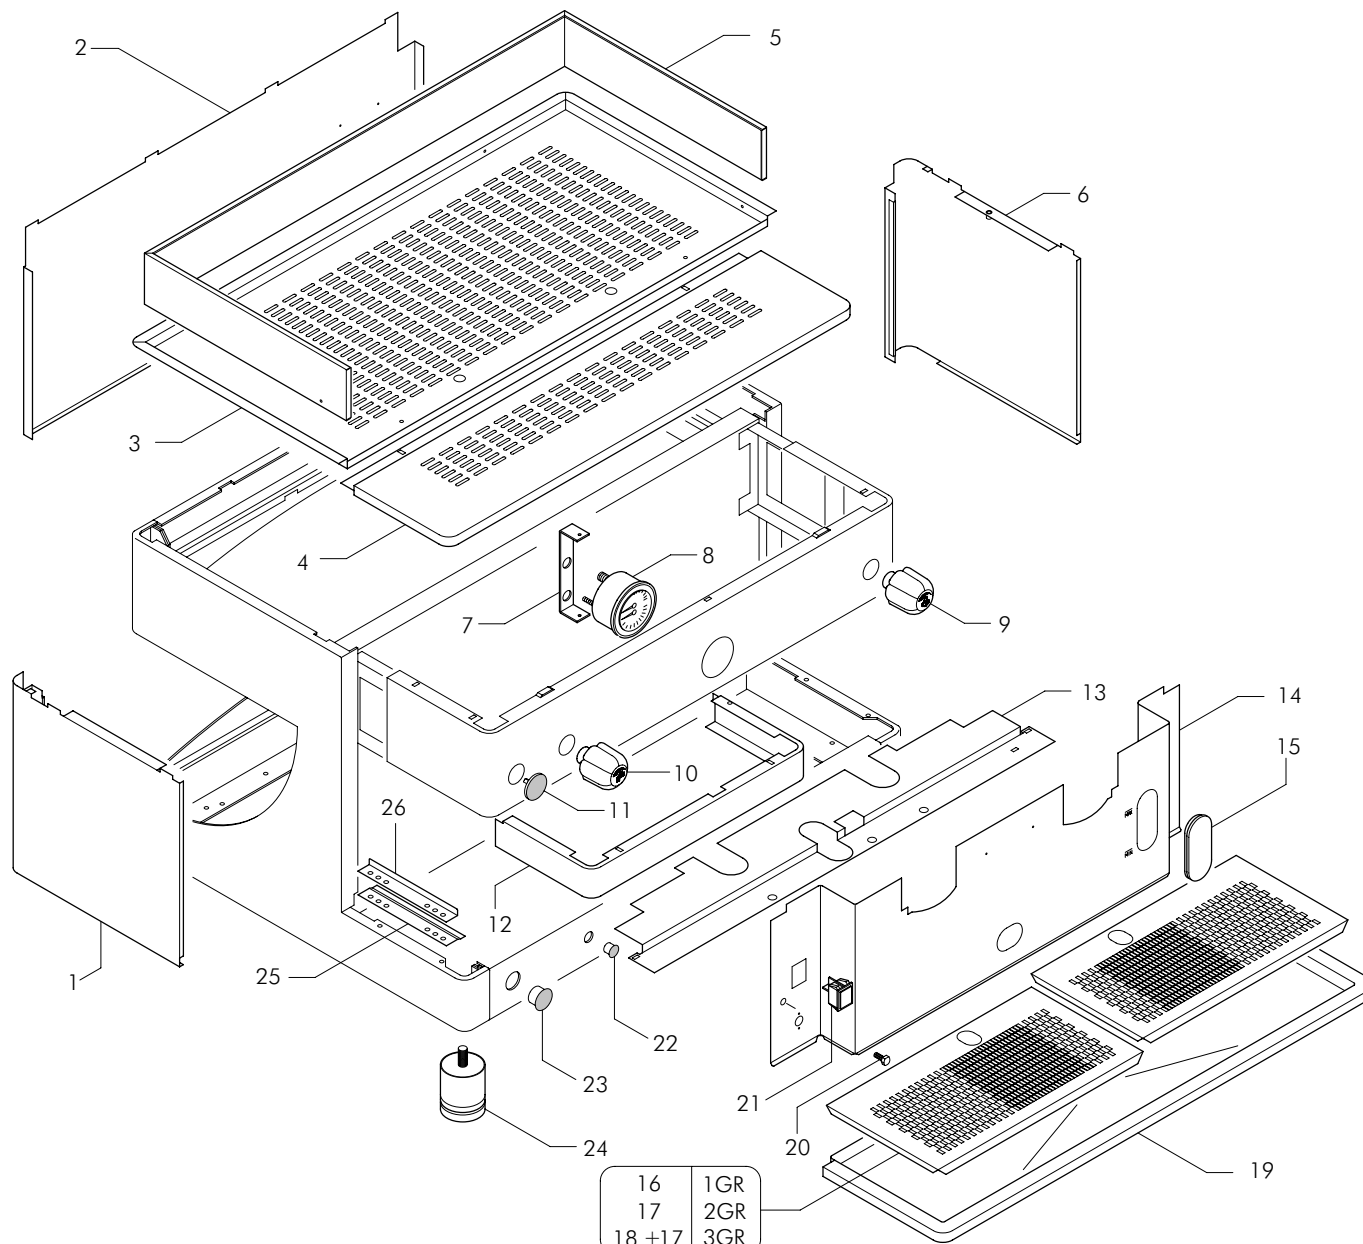

CMAX-01

rev.00

PLATINO - PLATINUM - PLATINE - PLATIN

COOKMAX

CMAX

Pos	Cod.	Denominazione - IT -	Denomination - GB -	Denomination - FR -	Denomination - DE -
1	WY75826001	PANNELLO SINISTRO CARROZZERIA INOX/L	LEFT PANEL S.STEEL	PANNEAU GAUCHE INOX	STAHL-LINKTAFEL
2	WY75826002	PANNELLO POSTERIORE CENTR.2GR INOX/L	CENTRAL PANEL 2GR S.STEEL	PANNEAU CENTRAL 2GR INOX	HINTERE MITTLERE TAFEL 2GR STAHL
2	WY75826004	PANNELLO POSTERIORE CENTR.1GR INOX/L	CENTRAL PANEL 1GR S.STEEL	PANNEAU CENTRAL 1GR INOX	HINTERE MITTLERE TAFEL 1GR STAHL
2	WY75826006	PANNELLO POSTERIORE CENTR.3GR INOX/L	CENTRAL PANEL 3GR S.STEEL	PANNEAU CENTRAL 3GR INOX	HINTERE MITTLERE TAFEL 3GR STAHL
3	WY76100096	GRIGLIA SUPERIORE 1GR INOX/L	TOP GRATE 1GR S.STEEL	GRILLE SUP.1GR INOX	OBERGITTER 1GR STAHL
3	WY76100097	GRIGLIA SUPERIORE 2GR INOX/L	TOP GRATE 2GR S.STEEL	GRILLE SUP.2GR INOX	OBERGITTER 2GR STAHL
3	WY76100098	GRIGLIA SUPERIORE 3GR INOX/L	TOP GRATE 3GR S.STEEL	GRILLE SUP.3GR INOX	OBERGITTER 3GR STAHL
4	WY72694021	COPRIGRUPPO 1GR START INOX INOX/L	S.STEEL GROUP-COVER 1GR	COUVRE-GROUPE INOX 1GR	STAHL-GRUPPENDECKEL 1GR
4	WY72694022	COPRIGRUPPO 2GR START INOX INOX/L	S.STEEL GROUP-COVER 2GR	COUVRE-GROUPE INOX 2GR	STAHL-GRUPPENDECKEL 2GR
4	WY72694023	COPRIGRUPPO 3GR START INOX INOX/L	S.STEEL GROUP-COVER 3GR	COUVRE-GROUPE INOX 3GR	STAHL-GRUPPENDECKEL 3GR
5	WY77169003	PROF.SUP.COMPLETO 1GR INOX/L	S.STEEL TOP SURROUND 1GR	PROFILS SUPERIEUR INOX 1GR	STAHL OBERUMRANDUNG 1GR
5	WY77169006	PROF.SUP.COMPLETO 2GR INOX/L	S.STEEL TOP SURROUND 2GR	PROFILS SUPERIEUR INOX 2GR	STAHL OBERUMRANDUNG 2GR
5	WY77169009	PROF.SUP.COMPLETO 3GR INOX/L	S.STEEL TOP SURROUND 3GR	PROFILS SUPERIEUR INOX 3GR	STAHL OBERUMRANDUNG 3GR
6	WY75826000	PANNELLO DESTRO CARROZZERIA INOX/L	RIGHT PANEL S.STEEL	PANNEAU DROIT INOX	STAHL-RECHTAFEL
7	WY78150051	SUPPORTO MANOMETRO ER	GAUGE SUPPORT 1>4GR	SUPPORT MANOMETRE 1>4GR	MANOMETERHALTER 1>4GR
8	WY21112	MANOMETRO TONDO D.SCALA	PRESSURE GAUGE	MANOMETRE	MANOMETER
9	WY15272	MANOPOLA RUBINETTO VAPORE	STEAM TAP KNOB	POIGNEE ROBINET VAPEUR	DAMPF-HAHNGRIFF
10	WY15273	MANOPOLA RUBINETTO ACQUA	WATER TAP KNOB	POIGNEE ROBINET EAU	WASSER-HAHNGRIFF
11	WY15486	TAPPO PLASTICA FORO 22>32.5 3586.AA01	PLASTIC CAP D24,7	BOUCHON PLASTIQUE D24,7	PLASTIKSTOPFEN D24,7
12	WY77691971	PROTEZIONE GRUPPI 1GR INOX/L	GROUP PROTECTION 1GR	PROTECTION GROUPE 1GR	GRUPPE SCHUTZGITTER 1GR
12	WY77691972	PROTEZIONE GRUPPI 2GR INOX/L	GROUP PROTECTION 2GR	PROTECTION GROUPE 2GR	GRUPPE SCHUTZGITTER 2GR
12	WY77691973	PROTEZIONE GRUPPI 3GR INOX/L	GROUP PROTECTION 3GR	PROTECTION GROUPE 3GR	GRUPPE SCHUTZGITTER 3GR
13	WY77308011	COPRIMPIANTO 1GR	CABLE-COVER 1GR	COUVRE-CABLAGE 1GR	VERDRAHTUNGDECKEL 1GR
13	WY77308012	COPRIMPIANTO 2GR	CABLE-COVER 2GR	COUVRE-CABLAGE 2GR	VERDRAHTUNGDECKEL 2GR
13	WY77308013	COPRIMPIANTO 3GR	CABLE-COVER 3GR	COUVRE-CABLAGE 3GR	VERDRAHTUNGDECKEL 3GR
14	WY77053105	COPRICALDAIA 1GR INOX/L	S.STEEL BOILER COVER 1GR	COUVRE-CHAUDIERE 1GR INOX	KESSELDECKEL 1GR STAHL
14	WY77053106	COPRICALDAIA 2GR INOX/L	S.STEEL BOILER COVER 2GR	COUVRE-CHAUDIERE 2GR INOX	KESSELDECKEL 2GR STAHL
14	WY77053107	COPRICALDAIA 3GR INOX/L	S.STEEL BOILER COVER 3GR	COUVRE-CHAUDIERE 3GR INOX	KESSELDECKEL 3GR STAHL
15	WY21202	SEGNALIVELLO OVE TUV INCOLORE	COLOURLESS LEVEL INDICATOR OVE-TUV	SIGNAL NIVEAU OVE-TUV	FARBLOSER NIVEAUANZEIGER OVE-TUV
16	WY76153000	GRIGLIA INF.WN01 INOX LUC.456X201	LOWER GRILL 456X201 SHINY S.STEEL	GRILLE INF.INOX 456X201	STAHL-UNTERGITTER 456X201
17	WY76154000	GRIGLIA INF.DX WN01 IN/LUC.338.5X201	RIGHT LOWER GRILL -SHINY S.STEEL	GRILLE INF.DROIT INOX 338,5X201	STAHL-UNTER-RECHTEGITTER 338,5X201
17	WY76155000	GRIGLIA INF.SX WN01 IN/LUC.338.5X201	LEFT LOWER GRILL - SHINY S.STEEL	GRILLE INF.GAUCHE INOX 338,5X201	STAHL-UNTER-LINKEGITTER 338,5X201
18	WY76156000	GRIGLIA INF.WN01 INOX LUC. 253X201	LOWER GRILL 253X201 - SHINY S.STEEL	GRILLE INF.INOX 253X201	STAHL-UNTERGITTER 253X201
19	WY76095	BACINELLA 1GR INOX LUCIDO	1GR GLOSSY STAINLESS STEEL TRAY	CUVE 1GR INOX BRILLANT	STAHLSCHALE 1GR
19	WY76096	BACINELLA 2GR INOX LUCIDO	2GR GLOSSY STAINLESS STEEL TRAY	CUVE 2GR INOX BRILLANT	STAHLSCHALE 2GR
19	WY76097	BACINELLA 3GR INOX LUCIDO	3GR GLOSSY STAINLESS STEEL TRAY	CUVE 3GR INOX BRILLANT	STAHLSCHALE 3GR