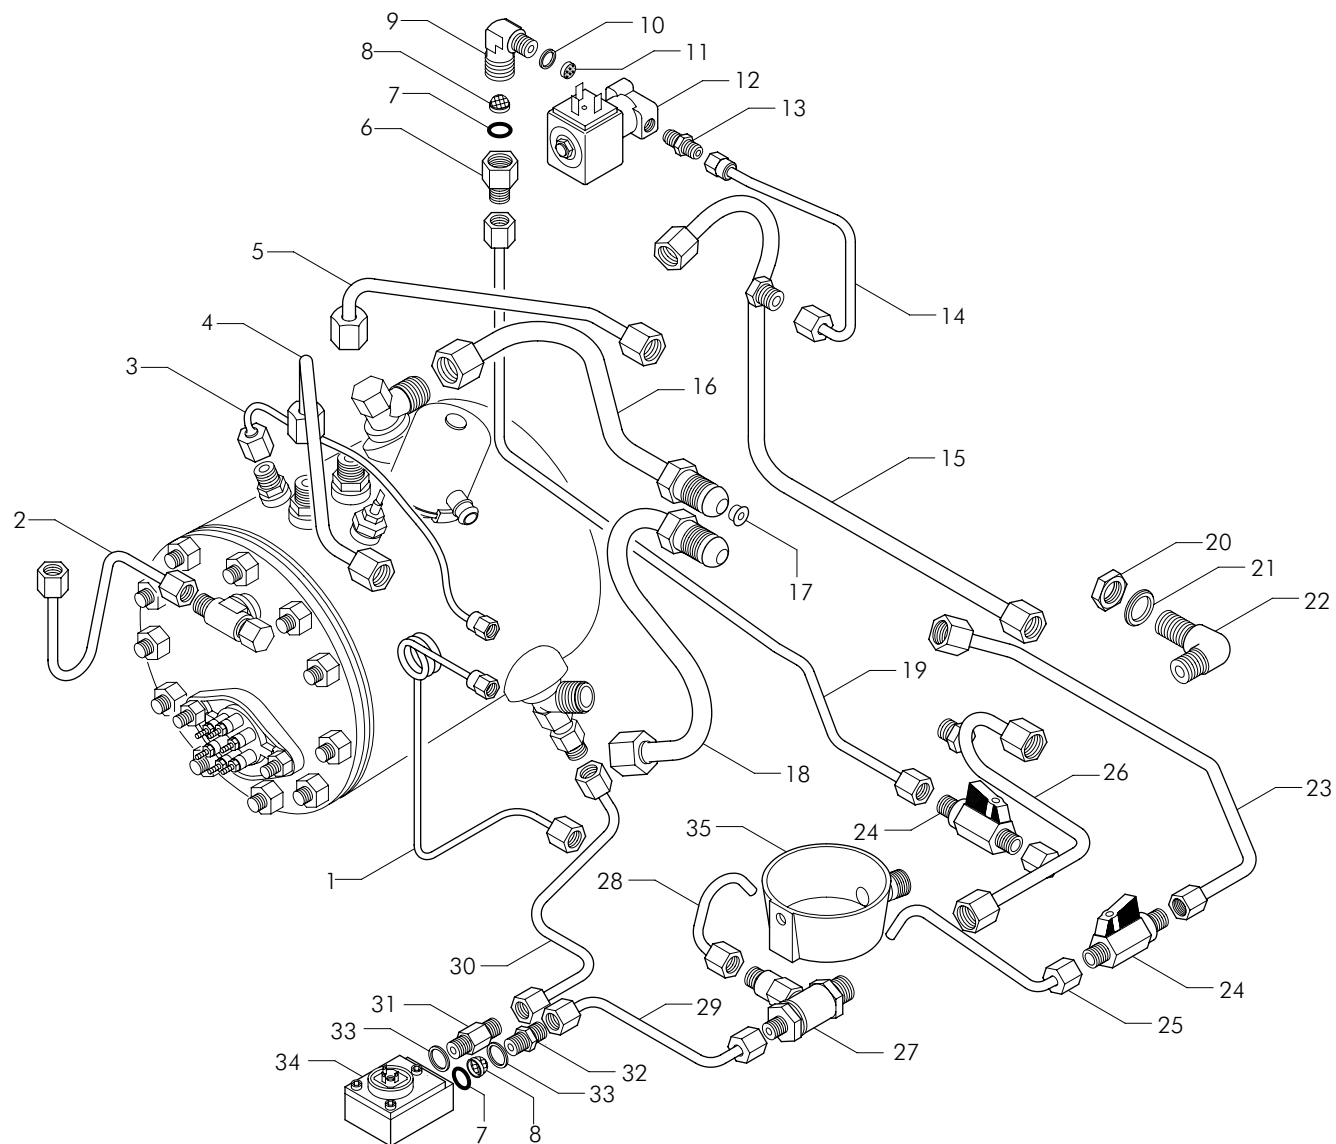

rev.00

S2 CMAX

CMAX-44

rev.00

A2 CMAX

COOKMAX

CMAX

Pos	Cod.	Denominazione - IT -	Denomination - GB -	Denomination - FR -	Denomination - DE -
1	WY52000110	TBS.D-4 L.730 1-4GR A 44	TUBE D-4 L.730 1-4 GR A 44	TUYAU D-4 L.730 1-4GR A 44	ROHR D-4 L.730 1-4GR A 44
2	WY52002886	TUBO D-6 L.215 2/3 W146/A	TUBE D-6 L.215 W146/A	TUYAU D-6 L.215 W146/A	ROHR D-6 L.215 W146/A
3	WY52001433	TBS.D-4 L.310 2-3GR CTS AR 56 CALDAIA	TUBE D-4 L.310	TUYAU D-4 L.310	ROHR D-4 L.310
4	WY52002732	TUBO D-8 L.265 4GR W 21CALDAIA	TUBE D-8 L.265 W21	TUYAU D-8 L.265 W21	ROHR D-8 L.265 W21
5	WY52003209	TUBO D-8 L.340 '99 WO 10 CALDAIA	TUBE D-8 L.340 W010	TUYAU D-8 L.340 W010	ROHR D-8 L.340 W010
6	WY25705	RACCORDO FILTRO AEA	AUT.WATER REFILL FILTER CONNECTOR	RACCORD FILTRE REM.EAU.AUT.	FILTERFITTING AUT.WASSERFULLUNG
7	WY12312	GUARNIZIONE OR FILTRO AEA 10X2	O RING FOR WATER REFILL FILTER 10X2	JOINT OR FILTRE AUT.REM.EAU 10X2	OR DICHTUNG FUR WASSERFULLUNGFILTER
8	WY10254	FILTRO ACCIAIO 160-200 MESH	STEEL FILTER 160-200 MESH	FILTRE EN ACIER 160-200 MESH	STAHLFILTER 160-200 MESH
9	WY23217	RACCORDO GOMITO D10 3/8X1/8 CON AEA	FITTING D10 3/8X1/8 WITH AWI F 1.2	RACCORD GOMME D10 3/8X1/8 AEE F 1.2	FITTING D10 3/8X1/8 MIT A.W.F. 1.2
10	WY12155	GUARNIZIONE CU 8.5X5X1	COPPER GASKET 8.5X5X1	JOINT CU 8.5X5X1	CU DICHTUNG 8.5X5X1
11	WY10251001	FILTRO IN ACCIAIO D-8 SP.0,3	STEEL FILTER D-8 - 0.3 THICK	FILTRE EN ACIER D-8 EP.0,3	STAHLFILTER D-8 SP.0,3
12	WY18162002	ELETTROVALVOLA 230V AEA VDE	SOL.VALVE WATER REFILL 230V PARKER	ELECTROVANNE REA 230V PARKER	ELEKTROVENTIL AWZ 230V PARKER
12	WY18195	ELETTROVALVOLA 120V VE140.2IR VDE/UL	SOLENOID VALVE SCEM 2/2 110V 60HZ	ELECTROVANNE SCEM 2/2 110V 60HZ	MAGNETVENTIL SCEM 2/2 110V 60HZ
13	WY23210	RACCORDO DIRITTO D4 1/8X1/8 CON L.5	STRAIGHT FITTING D4 1/8X1/8 CONICAL	RACC. DROIT D4 1/8X1/8 CONIQUE L.5	GERADER ANSCHLUSS D4 1/8X1/8 MIT L.5 110
14	WY52002831	TUBO D-6 L.210 W 145ELETTROVALVOLA	TUBE D-6 L.210 W145	TUYAU D-6 L.210 W145	ROHR D-6 L.210 W145
15	WY52002535	TBS.D-10 L.450 H 32/CRPOMPA	TUBE D-10 L.450 H32	TUYAU D-10 L.450 H32	ROHR D-10 L.450 H32
16	WY52002707	TBS.D-12 L.310 1GR W 4CALDAIA	TUBE D-12 L.310 1GR	TUYAU D-12 L.310 1GR	ROHR D-12 L.310 1GR
17	WY23293	STROZZATURA RICIRCOLO GR D 4	REDUCED CONNECTOR OF GROUP D4	RACCORD REDUIT DU GROUPE D4	VERKLEINERTE FITTING DER GRUPPE D4
18	WY52002893	TBS.D-12 L.245 JUNIOR W7/JGRUPPO INF.	TUBE D-12 L.245 W7/J	TUYAU D-12 L.245 W7/J	ROHR D-12 L.245 W7/J
19	WY52003303	TUBO D-6 L.600 CW 4	TUBE D-6 L.600 CW 4	TUYAU D-6 L.600 CW 4	ROHR D-6 L.600 CW 4
20	WY25356	CONTRODADO OTTONE 3/8	BRASS LOCK NUT 3/8	CONTRE-ECROU LAITON 3/8	MESSING-GEGENMUTTER 3/8
21	WY25651	RONDELLA OTTONE 3/8	BRASS WASHER 3/8	RONDELLE LAITON 3/8	MESSINGSCHEIBE 3/8
22	WY43067	RACCORDO "L" 3/8 GASX3/8 GAS L.30	3/8 GAS X 3/8 GAS L FITTING L.30	RACCORD L 3/8 GAZX3/8 GAZ L.30	ANSCHLUSS L 3/8 GAS X 3/8 GAS L. 30
23	WY52002947	TBS.D-8 L.430 W 180/A WO/AT	TUBE D-8 L.430 W180/A	TUYAU D-8 L.430 W180/A	ROHR D-8 L.430 W180/A
24	WY20354	VALVOLA CHIUSURA AEA	PRESSURE RELEASE TAP BULK UNIT	CLAPET FERMETURE AUT.ARRIVEE EAU	ABSPERRVENTIL X AUT.WASSERZUFUHR
25	WY52001351	TUB.D-6 L.170 2GR SAE LD 42	TUBE D-6 L.170 2GR SAE LD 42	TUYAU D-6 L.170 2GR SAE LD 42	ROHR D-6 L.170 2GR SAE LD 42
26	WY52003302	TBS.D-8 L.265	TUBE D-8 L.265	TUYAU D-8 L.265	ROHR D-8 L.265
27	WY20361	VALVOLA S.C.N.R. REGOLABILE	ADJUSTABLE S.C.N.R. VALVE	SOUPAPE S.C.N.R. REGLABLE	EINSTELLBARES VENTIL S.N.C.R.
28	WY52003004	TBS.D-6 L.390 SP 5 SCNR > INIETTORE	TUBE D-6 L.390 SP5	TUYAU D-6 L.390 SP5	ROHR D-6 L.390 SP5
29	WY52001350	TUB.D-6 L.105 2GR SAE LD 41	D-6 105 L PIPE 2GR SAE LD 41	TUYAU D-6 L.105 2GR SAE LD 41	ROHR D-6 L.105 2GR SAE LD 41
30	WY15502	VASCETTA SCARICO ROTONDA D 80	ROUND DRAIN BASIN D.80MM	CUVE A VIDANGER RONDE D.80MM	RUNDE ABFLUSSCHALE D.80MM