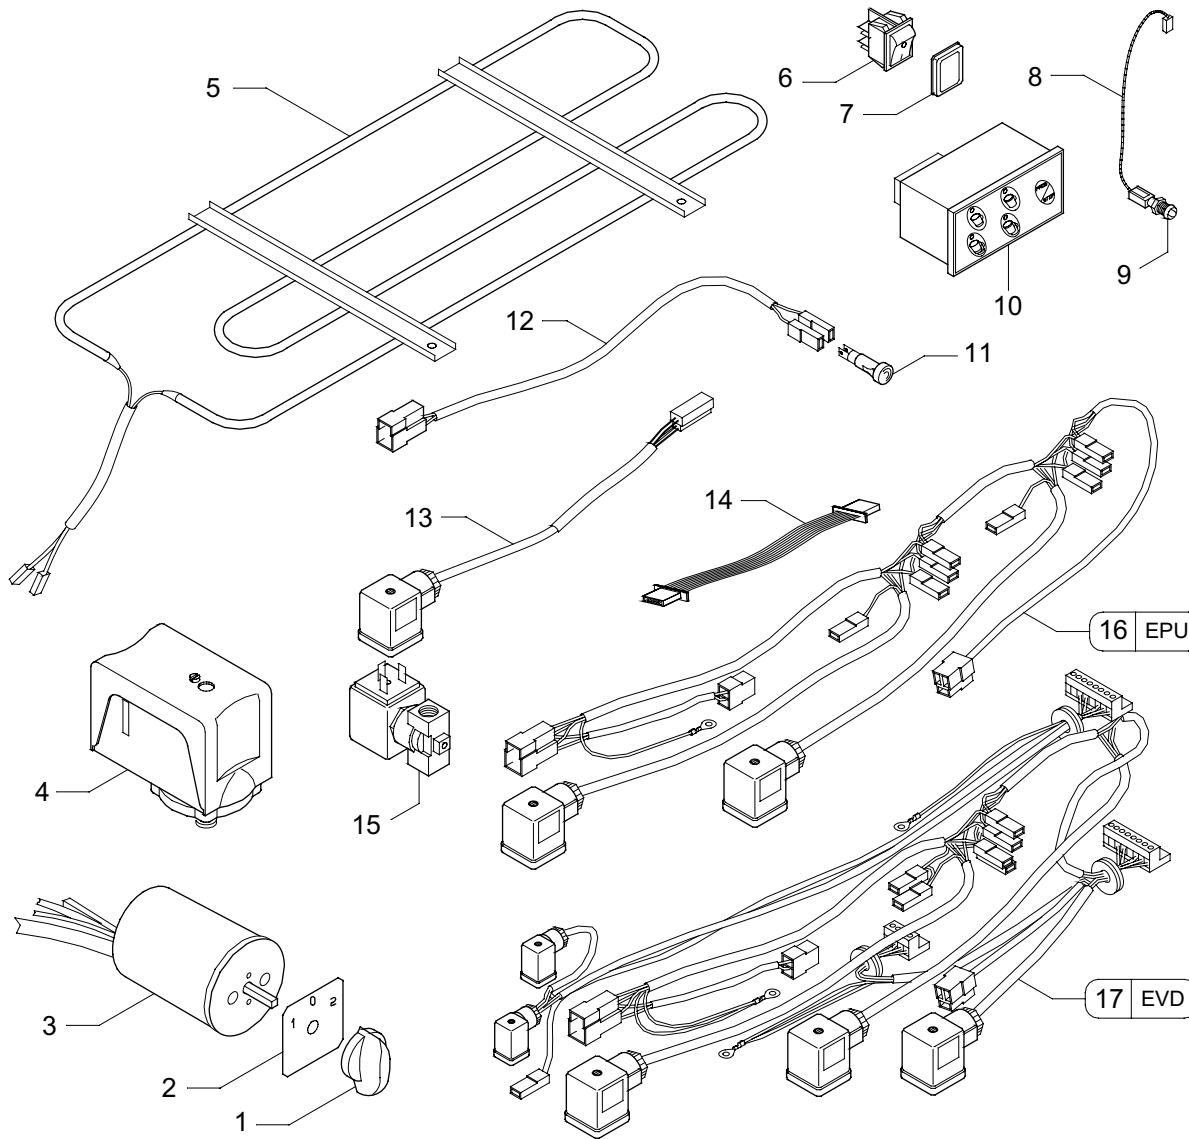

Pos	Cod.	Denominazione - IT -	Denomination - GB -	Denomination - FR -	Denomination - DE -
1	WY15271	MANOPOLA INTERR.GENERALE BREMAS	MAIN SWITCH HAND GRIP	MANETTE INTERR. GENERAL	HAUPTSCHALTERGRIFF
2	WY29067	ETICHETTA ADESIVA '1-0-2'NERO	ADHESIVE LABEL '1-0-2' BLACK PLASTI	ETIQ. ADHES. 1-0-2' NOIR PLASTIQUE	KLEBEETIKETTE '1-0-2'SCHWARZ PLAST
2	WY29068	ETICHETTA ADESIVA '0-1'NERO	PLASTIC ADHESIVE PLATE 0-1 58X58	PLAQUETTE ADHESIVE 0-1 58X58	KLEBESCHILD 0-1 58X58
3	WY18103	COMMUTATORE BREMAS A25.2 SCH.0408	COMMUTATOR BREMAS A25.2	COMMUTATEUR BREMAS A25.2	UMSCHALTER BREMAS A25.2
3	WY18104	COMMUTATORE BREMAS A20.12 CS0177412	COMMUTATOR BREMAS A20.12	COMMUTATEUR BREMAS A20.12	UMSCHLATER BREMAS A20.12
3	WY18105	COMMUTATORE BREMAS A32.12 CS0257412	COMMUTATOR BREMAS A32.12	COMMUTATEUR BREMAS A32.12	UMSCHALTER BREMAS A32.12
4	WY20150	PRESSOSTATO SECCO SIRAI P302/6	SIRAI P302/6 DRY PRESSURE SWITCH	PRESSOSTAT SEC SIRAI P302/6	TROCKENDRUCKWÄCHTER SIRAI P302/6
5	WY17020	RESISTENZA 2GR 120V 200W	HEATING ELEMENT 2GR 120V 200W	RESISTANCE 2GR 120V 200W	WIDERSTAND 2GR 120V 200W
5	WY17022	RESISTENZA 2GR 230V 200W	HEATING ELEMENT 2GR 230V 200W	RESISTANCE 2GR 230V 200W	WIDERSTAND 2GR 230V 200W
6	WY18263	INTERRUTTORE BIP. NERO LED LUMIN.	BIP. LUMIN. BLACK SWITCH B438C1100G000	INTER.BIP.LUMIN. NOIR B438C1100G000	ZWEIP.SCHALTER M. SCHWARZ LEUCHE B438C1
7	WY19049	COPERTURA INTERRUTTORE B4	SWITCH COVER B4	PROTECTION INTERRUPTEUR	SCHALTER ABD. B4
8	WY22625	CAVO 1/2GR RL30/TIMEOUT CON LED	1/2 CABLE TIMEOUT UNIT WITH LED	CABLE 1/2 GR. RL30/TIMEOUT LED	KABEL 1/2GR. RL30/TIMEOUT MIT LED
9	WY21024	LED D5 COLORE ROSSO	RED LED D.5	LED ROUGE D.5	ROTES LED D.5
10	WY18371049	PULSANTIERA 5T	TOUCH PAD 5T	CLAVIER A TOUCHES 5T	DRUCKKNOPFTAFEL 5T
11	WY21010	LAMPADA SPIA VERDE 110V CAVI L=645	GREEN WARNING LIGHT 110V 32	LAMPE TEMOIN VERTE 110V	GRUNE KONTROLLAMPE 110V 32
11	WY21011	LAMPADA SPIA VERDE 220V 332247030T	220V 332247030T GREEN INDICATOR LIG	AMPOULE TEMOIN VERT 220V 332247030T	KONTROLLEUCHE GRÜN 220V 332247030T
12	WY227181	CABLAGGIO PROLUNGA LAMPADINA	WIRING FOR LAMP	CABLE PROLONGE LAMPE	VERDRAHTUNG LAMPE
13	WY22858	CABLAGGIO AEA 1-4GR	CABLE A.W.R. 1-4GR	CABLAGE R.E.A. 1-4GR	VERDRAHTUNG A.W.F.1-4GR
14	WY22608	CAVO PULSANTIERA 2C F. CM90 892909	TOUCH PAD CABLE 2C F.CM80 891857	CABLE CLAVIER A TOUCHES 2C F.CM80	KABEL DER DRUCKKNOPFTAFEL 2CF CM80
14	WY22609	CAVO PULSANTIERA 2C F. CM140 891859	TOUCH PAD CABLE 2C F. CM140 891859	CABLE CLAVIER A TOUCHES 2C F. CM140	KABEL DER DRUCKKNOPFTAFEL 2CF CM140
15	WY18162002	ELETTROVALVOLA 230V AEA VDE	SOL.VALVE WATER REFILL 230V PARKER	ELECTROVANNE REA 230V PARKER	ELEKTROVENTIL AWZ 230V PARKER
15	WY18195	ELETTROVALVOLA 120V VE140.2IR VDE/UL	SOLENOID VALVE SCEM 2/2 110V 60HZ	ELECTROVANNE SCEM 2/2 110V 60HZ	MAGNETVENTIL SCEM 2/2 110V 60HZ
16	WY22885	CABLAGGIO EPU/2 TUV/OVE	CABLE EPU/2 TUV/OVE	CABLAGE EPU/2 TUV/OVE	EPU/2 VERDRAHTUNG TUV/OVE
17	WY228006	CABLAGGIO SAE-EVD/2 NEW X PG9	CABLE SAE-EVD/2 NEW X PG9	CABLAGE SAE-EVD/2 NEW X PG9	VERDRAHTUNG SAE-EVD/2 NEW X PG9
18	WY18080001	REGOLATORE LIVELLO RL30/T.O.220/240V	LEVEL CONTROL RL30/T.O.220/240V	CONTROLE NIVEAU RL30/T.O.220/240V	WASSERNIVEAUREGLER RL30/TO 220/240V
19	WY15373100	SCATOLA RL 30	RL 30 BOX	BOITE RL 30	RL 30 BEHALTER
20	WY19101	FUSIBILE 5X20 2A SF520220 OMEGA	FUSE OMEGA 5X20 2A SF520220	FUSIBLE OMEGA 5X20 2A SF520220	SCHMELZSICH.OMEGA 5X20 2A SF520220
21	WY19122	PORTAFUSIBILE P2300 10A 250V OMEGA	FUSE HOLDER P2300 10A 250V OMEGA	PORTE-FUSIBLE P2300 10A 250V OMEGA	SICHERUNGSHALTER P2300 10A 250V OM.
22	WY56302001	ASS.SCATOLA AEA CENT/CABL 230V	AEA BOX UNIT 230V	ENSEMBLE BOITE AEA 230V	AEA BEHALTER BAUGRUPPE 230V
22	WY56302002	ASS.SCATOLA AEA CENT/CABL 120V	AEA BOX UNIT 120V	ENSEMBLE BOITE AEA 120V	AEA BEHALTER 120V
23	WY78152002	SUPP.CENTRALINA RL3 TELAIO START	GEARCASE BEARING JUN - FRAME ARG.	SUPPORT CENTRALE JUN-CHASSIS ARG.	STEUERUNG HALTER JUN-RAHMEN ARG.
24	WY19104	FUSIBILE OMEGA 5X20 T-10A	FUSE OMEGA 5X20 T-10A	FUSIBLE OMEGA 5X20 T-10A	SCHMELZSICHERUNG OMEGA 5X20 T-10A
25	WY18090030	CENTRALINA 1-3GR 120V RL3	CONTROL UNIT 1-3GR 120V RL3	CENTR. 1-3GR 120V RL3	EINHEIT 1-3GR 120V RL3
25	WY18090031	CENTRALINA 1-3GR 230V RL3	CONTROL UNIT 1-3GR 230V RL3	CENTR. 1-3GR. 230V RL3	EINHEIT 1-3GR 230V RL3