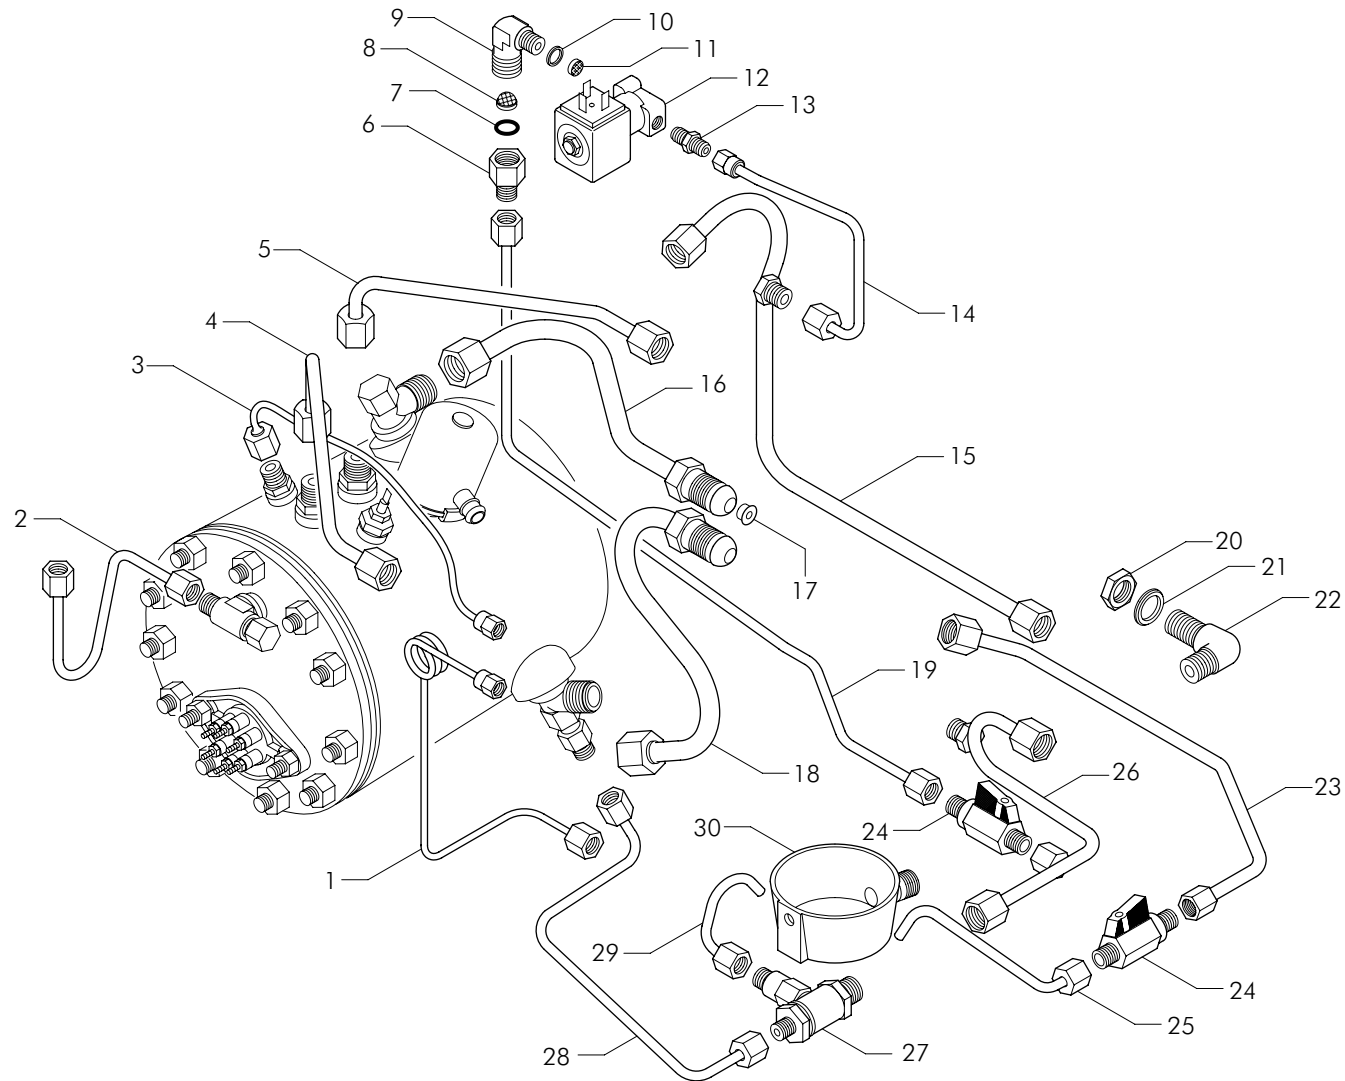

rev.00

S2 CMAX

CMAX-44

rev.00

A2 CMAX

COOKMAX

CMAX

Pos	Cod.	Denominazione - IT -	Denomination - GB -	Denomination - FR -	Denomination - DE -
1	WY52000110	TBS.D-4 L.730 1-4GR A 44	TUBE D-4 L.730 1-4 GR A 44	TUYAU D-4 L.730 1-4GR A 44	ROHR D-4 L.730 1-4GR A 44
2	WY52002886	TUBO D-6 L.215 2/3 W146/A	TUBE D-6 L.215 W146/A	TUYAU D-6 L.215 W146/A	ROHR D-6 L.215 W146/A
3	WY52001433	TBS.D-4 L.310 2-3GR CTS AR 56 CALDAIA	TUBE D-4 L.310	TUYAU D-4 L.310	ROHR D-4 L.310
4	WY52002732	TUBO D-8 L.265 4GR W 21CALDAIA	TUBE D-8 L.265 W21	TUYAU D-8 L.265 W21	ROHR D-8 L.265 W21
5	WY52003209	TUBO D-8 L.340 '99 WO 10 CALDAIA	TUBE D-8 L.340 W010	TUYAU D-8 L.340 W010	ROHR D-8 L.340 W010
6	WY25705	RACCORDO FILTRO AEA	AUT.WATER REFILL FILTER CONNECTOR	RACCORD FILTRE REM.EAU.AUT.	FILTERFITTING AUT.WASSERFULLUNG
7	WY12312	GUARNIZIONE OR FILTRO AEA 10X2	O RING FOR WATER REFILL FILTER 10X2	JOINT OR FILTRE AUT.REM.EAU 10X2	OR DICHTUNG FUR WASSERFULLUNGFILTER
8	WY10254	FILTRO ACCIAIO 160-200 MESH	STEEL FILTER 160-200 MESH	FILTRE EN ACIER 160-200 MESH	STAHLFILTER 160-200 MESH
9	WY23217	RACCORDO GOMITO D10 3/8X1/8 CON AEA	FITTING D10 3/8X1/8 WITH AWI F 1.2	RACCORD GOMME D10 3/8X1/8 AEE F 1.2	FITTING D10 3/8X1/8 MIT A.W.F. 1.2
10	WY12155	GUARNIZIONE CU 8.5X5X1	COPPER GASKET 8.5X5X1	JOINT CU 8.5X5X1	CU DICHTUNG 8.5X5X1
11	WY10251001	FILTRO IN ACCIAIO D-8 SP.0,3	STEEL FILTER D-8 - 0.3 THICK	FILTRE EN ACIER D-8 EP.0,3	STAHLFILTER D-8 SP.0,3
12	WY18162002	ELETTROVALVOLA 230V AEA VDE	SOL.VALVE WATER REFILL 230V PARKER	ELECTROVANNE REA 230V PARKER	ELEKTROVENTIL AWZ 230V PARKER
12	WY18195	ELETTROVALVOLA 120V VE140.2IR VDE/UL	SOLENOID VALVE SCEM 2/2 110V 60HZ	ELECTROVANNE SCEM 2/2 110V 60HZ	MAGNETVENTIL SCEM 2/2 110V 60HZ
13	WY23210	RACCORDO DIRITTO D4 1/8X1/8 CON L.5	STRAIGHT FITTING D4 1/8X1/8 CONICAL	RACC. DROIT D4 1/8X1/8 CONIQUE L.5	GERADER ANSCHLUSS D4 1/8X1/8 MIT L.5 110
14	WY52002831	TUBO D-6 L.210 W 145ELETTROVALVOLA	TUBE D-6 L.210 W145	TUYAU D-6 L.210 W145	ROHR D-6 L.210 W145
15	WY52002535	TBS.D-10 L.450 H 32/CRPOMPA	TUBE D-10 L.450 H32	TUYAU D-10 L.450 H32	ROHR D-10 L.450 H32
16	WY52002707	TBS.D-12 L.310 1GR W 4CALDAIA	TUBE D-12 L.310 1GR	TUYAU D-12 L.310 1GR	ROHR D-12 L.310 1GR
17	WY23293	STROZZATURA RICIRCOLO GR D 4	REDUCED CONNECTOR OF GROUP D4	RACCORD REDUIT DU GROUPE D4	VERKLEINERTE FITTING DER GRUPPE D4
18	WY52002893	TBS.D-12 L.245 JUNIOR W7/JGRUPPO INF.	TUBE D-12 L.245 W7/J	TUYAU D-12 L.245 W7/J	ROHR D-12 L.245 W7/J
19	WY52003303	TUBO D-6 L.600 CW 4	TUBE D-6 L.600 CW 4	TUYAU D-6 L.600 CW 4	ROHR D-6 L.600 CW 4
20	WY25356	CONTRODADO OTTONE 3/8	BRASS LOCK NUT 3/8	CONTRE-ECROU LAITON 3/8	MESSING-GEGENMUTTER 3/8
21	WY25651	RONDELLA OTTONE 3/8	BRASS WASHER 3/8	RONDELLE LAITON 3/8	MESSINGSCHEIBE 3/8
22	WY43067	RACCORDO "L" 3/8 GASX3/8 GAS L.30	3/8 GAS X 3/8 GAS L FITTING L.30	RACCORD L 3/8 GAZX3/8 GAZ L.30	ANSCHLUSS L 3/8 GAS X 3/8 GAS L. 30
23	WY52002947	TBS.D-8 L.430 W 180/A WO/AT	TUBE D-8 L.430 W180/A	TUYAU D-8 L.430 W180/A	ROHR D-8 L.430 W180/A
24	WY20354	VALVOLA CHIUSURA AEA	PRESSURE RELEASE TAP BULK UNIT	CLAPET FERMETURE AUT.ARRIVEE EAU	ABSPERRVENTIL X AUT.WASSERZUFUHR
25	WY52001351	TUB.D-6 L.170 2GR SAE LD 42	TUBE D-6 L.170 2GR SAE LD 42	TUYAU D-6 L.170 2GR SAE LD 42	ROHR D-6 L.170 2GR SAE LD 42
26	WY52003302	TBS.D-8 L.265	TUBE D-8 L.265	TUYAU D-8 L.265	ROHR D-8 L.265
27	WY20361	VALVOLA S.C.N.R. REGOLABILE	ADJUSTABLE S.C.N.R. VALVE	SOUPAPE S.C.N.R. REGLABLE	EINSTELLBARES VENTIL S.N.C.R.
28	WY52003004	TBS.D-6 L.390 SP 5 SCNR > INIETTORE	TUBE D-6 L.390 SP5	TUYAU D-6 L.390 SP5	ROHR D-6 L.390 SP5
29	WY52001350	TUB.D-6 L.105 2GR SAE LD 41	D-6 105 L PIPE 2GR SAE LD 41	TUYAU D-6 L.105 2GR SAE LD 41	ROHR D-6 L.105 2GR SAE LD 41
30	WY15502	VASCETTA SCARICO ROTONDA D 80	ROUND DRAIN BASIN D.80MM	CUVE A VIDANGER RONDE D.80MM	RUNDE ABFLUSSCHALE D.80MM