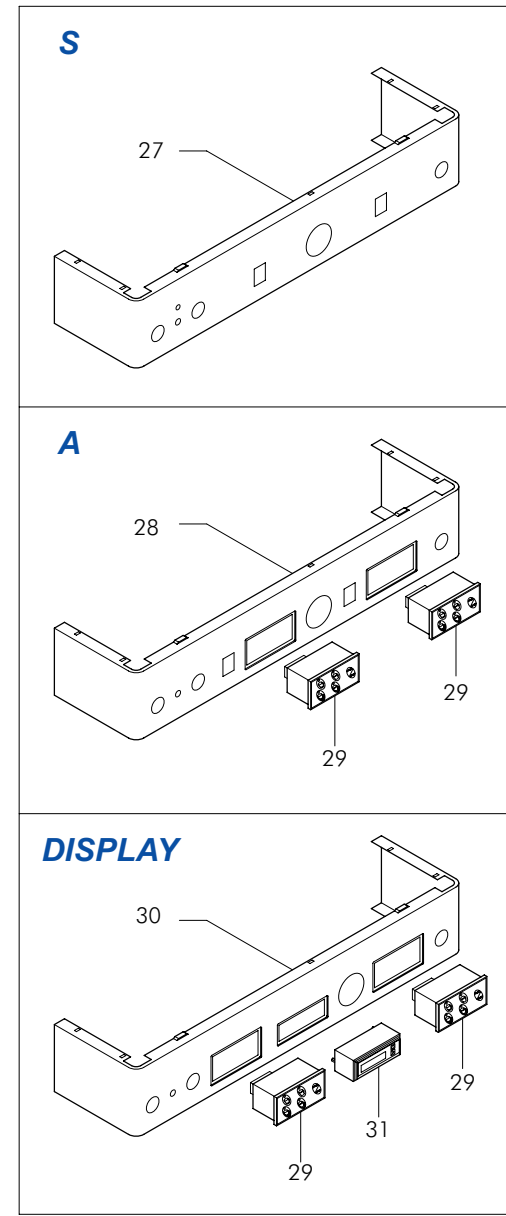

16	1GR
17	2GR
18 + 17	3GR

Pos	Cod.	Denominazione - IT -	Denomination - GB -	Denomination - FR -	Denomination - DE -
20	WY23420	VITE TE OTTONE M6X12 NICHELATA	M6X12NICKEL-PLATED BRASS HEX.HEAD SCREW	VIS TH LAITON M6X12 NICKEEE	SECHSKANTSCHRAUBE AUS MESSING M6X12
21	WY15486002	TAPPO FORO INTERRUETTORE	SWITCH HOLE PLUG	CAPUCHON TROU INTERRUP.	ABDECKUNG SCHALTERLOCH
22	WY15483	TAPPO PLASTICA D12 DP/500	PLASTIC CAP D12 DP/500	BOUCHON PLASTIQUE D12 DP/500	PLASTIKSTOPFEN D12 DP/500
23	WY15482	TAPPO PLASTICA D22 DP/875	PLASTIC CAP D22 DP/875	BOUCHON PLASTIQUE D22 DP/875	PLASTIKSTOPFEN D22 DP/875
24	WY15318	PIEDINO REGOLABILE INOX/SAT H55/69	ADJUSTABLE FOOT H55/69	PIED REGLABLE H55/69	REGELBARER FUSS H55/69
24	WY15321	PIEDINO REGOLABILE INOX/SAT H88/102	ADJUSTABLE FOOT H88/102	PIED REGLABLE H88/102	REGELBARER FUSS H88/102
25	WY77742014	DISTANZIALE BACINELLA	SPACER GLOSSY	ENTRETOISE CUVE	DISTANZSTUCK
26	WY77742015	GUIDA DESTRA-SINISTRA BACINELLA	RH-LH BASIL GUIDE FOR FRAMES	GUIDE DR-GO CUVE X CHASSIS	FUHRUNG RECHTS-LINKS SCHALE
27	WY70664110	FRONTONE EPU/1 INOX/L	FRONT PANEL EPU/1 S.STEEL	PANNEAU EPU/1 INOX	STIRNTAFEL EPU/1 STAHL
27	WY70664120	FRONTONE EPU/2 INOX/L	FRONT PANEL EPU/2 S.STEEL	PANNEAU EPU/2 INOX	STIRNTAFEL EPU/2 STAHL
27	WY70664130	FRONTONE EPU/3 INOX/L	FRONT PANEL EPU/3 S.STEEL	PANNEAU EPU/3 INOX	STIRNTAFEL EPU/3 STAHL
28	WY70664160	FRONTONE EVD/1 INOX/L	FRONT PANEL EVD/1 S.STEEL	PANNEAU EVD/1 INOX	STIRNTAFEL EVD/1 STAHL
28	WY70664170	FRONTONE EVD/2 INOX/L	FRONT PANEL EVD/2 S.STEEL	PANNEAU EVD/2 INOX	STIRNTAFEL EVD/2 STAHL
28	WY70664180	FRONTONE EVD/3 INOX/L	FRONT PANEL EVD/3 S.STEEL	PANNEAU EVD/3 INOX	STIRNTAFEL EVD/3 STAHL
29	WY18371049	PULSANTIERA 5T	TOUCH PAD 5T	CLAVIER A TOUCHES 5T	DRUCKNOPFTAFEL 5T
30	WY70664161	FRONTONE EVD/1 DISPLAY INOX/L	FRONT PANEL EVD/1 S.STEEL	PANNEAU EVD/1 INOX	STIRNTAFEL EVD/1 STAHL
30	WY70664171	FRONTONE EVD/2 DISPLAY INOX/L	FRONT PANEL EVD/2 S.STEEL	PANNEAU EVD/2 INOX	STIRNTAFEL EVD/2 STAHL
30	WY70664181	FRONTONE EVD/3 DISPLAY INOX/L	FRONT PANEL EVD/2 S.STEEL	PANNEAU EVD/2 INOX	STIRNTAFEL EVD/2 STAHL
31	WY26020	CONTABATTUTE CON DISPLAY 01.43.0021	DISPLAY 01.43.0021	DISPLAY 01.43.0021	DISPLAY 01.43.0021