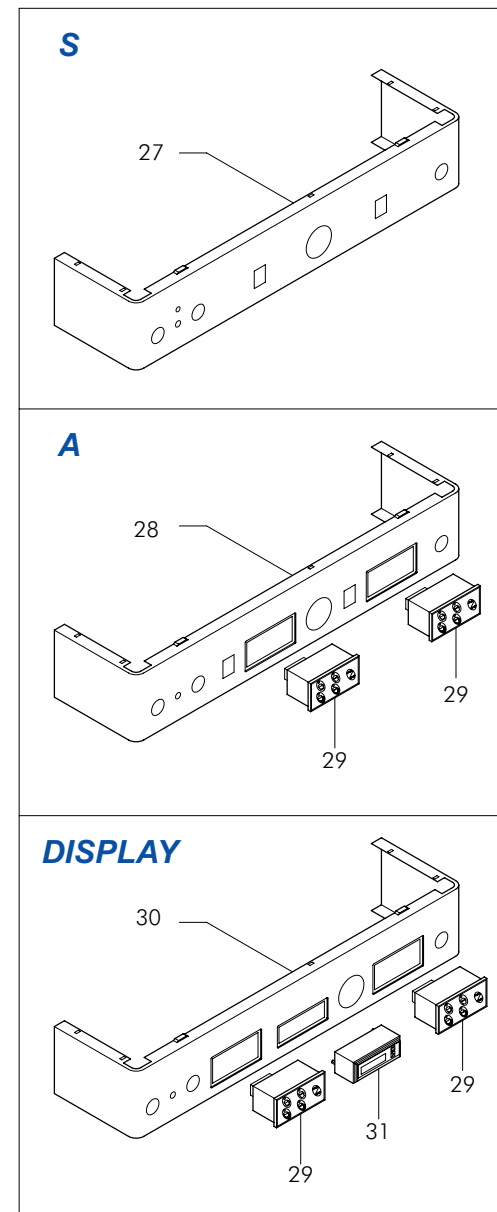

Pos	Cod.	Denominazione - IT -	Denomination - GB -	Denomination - FR -	Denomination - DE -
1	WY75826001	PANNELLO SINISTRO CARROZZERIA INOX/L	LEFT PANEL S.STEEL	PANNEAU GAUCHE INOX	STAHL-LINKTAFEL
2	WY75826002	PANNELLO POSTERIORE CENTR.2GR INOX/L	CENTRAL PANEL 2GR S.STEEL	PANNEAU CENTRAL 2GR INOX	HINTERE MITTLERE TAFEL 2GR STAHL
2	WY75826004	PANNELLO POSTERIORE CENTR.1GR INOX/L	CENTRAL PANEL 1GR S.STEEL	PANNEAU CENTRAL 1GR INOX	HINTERE MITTLERE TAFEL 1GR STAHL
2	WY75826006	PANNELLO POSTERIORE CENTR.3GR INOX/L	CENTRAL PANEL 3GR S.STEEL	PANNEAU CENTRAL 3GR INOX	HINTERE MITTLERE TAFEL 3GR STAHL
3	WY76100096	GRIGLIA SUPERIORE 1GR INOX/L	TOP GRATE 1GR S.STEEL	GRILLE SUP.1GR INOX	OBERGITTER 1GR STAHL
3	WY76100097	GRIGLIA SUPERIORE 2GR INOX/L	TOP GRATE 2GR S.STEEL	GRILLE SUP.2GR INOX	OBERGITTER 2GR STAHL
3	WY76100098	GRIGLIA SUPERIORE 3GR INOX/L	TOP GRATE 3GR S.STEEL	GRILLE SUP.3GR INOX	OBERGITTER 3GR STAHL
4	WY72694021	COPRIGRUPPO 1GR START INOX INOX/L	S.STEEL GROUP-COVER 1GR	COUVRE-GROUPE INOX 1GR	STAHL-GRUPPENDECKEL 1GR
4	WY72694022	COPRIGRUPPO 2GR START INOX INOX/L	S.STEEL GROUP-COVER 2GR	COUVRE-GROUPE INOX 2GR	STAHL-GRUPPENDECKEL 2GR
4	WY72694023	COPRIGRUPPO 3GR START INOX INOX/L	S.STEEL GROUP-COVER 3GR	COUVRE-GROUPE INOX 3GR	STAHL-GRUPPENDECKEL 3GR
5	WY77169003	PROF.SUP.COMPLETO 1GR INOX/L	S.STEEL TOP SURROUND 1GR	PROFILS SUPERIEUR INOX 1GR	STAHL OBERUMRANDUNG 1GR
5	WY77169006	PROF.SUP.COMPLETO 2GR INOX/L	S.STEEL TOP SURROUND 2GR	PROFILS SUPERIEUR INOX 2GR	STAHL OBERUMRANDUNG 2GR
5	WY77169009	PROF.SUP.COMPLETO 3GR INOX/L	S.STEEL TOP SURROUND 3GR	PROFILS SUPERIEUR INOX 3GR	STAHL OBERUMRANDUNG 3GR
6	WY75826000	PANNELLO DESTRO CARROZZERIA INOX/L	RIGHT PANEL S.STEEL	PANNEAU DROIT INOX	STAHL-RECHTAFEL
7	WY78150051	SUPPORTO MANOMETRO ER	GAUGE SUPPORT 1>4GR	SUPPORT MANOMETRE 1>4GR	MANOMETERHALTER 1>4GR
8	WY21112	MANOMETRO TONDO D.SCALA	PRESSURE GAUGE	MANOMETRE	MANOMETER
9	WY15272	MANOPOLA RUBINETTO VAPORE	STEAM TAP KNOB	POIGNEE ROBINET VAPEUR	DAMPF-HAHNGRIFF
10	WY15273	MANOPOLA RUBINETTO ACQUA	WATER TAP KNOB	POIGNEE ROBINET EAU	WASSER-HAHNGRIFF
11	WY15486	TAPPO PLASTICA FORO 22>32.5 3586.AA01	PLASTIC CAP D24,7	BOUCHON PLASTIQUE D24,7	PLASTIKSTOPFEN D24,7
12	WY77691971	PROTEZIONE GRUPPI 1GR INOX/L	GROUP PROTECTION 1GR	PROTECTION GROUPE 1GR	GRUPPE SCHUTZGITTER 1GR
12	WY77691972	PROTEZIONE GRUPPI 2GR INOX/L	GROUP PROTECTION 2GR	PROTECTION GROUPE 2GR	GRUPPE SCHUTZGITTER 2GR
12	WY77691973	PROTEZIONE GRUPPI 3GR INOX/L	GROUP PROTECTION 3GR	PROTECTION GROUPE 3GR	GRUPPE SCHUTZGITTER 3GR
13	WY77308011	COPRIMPIANTO 1GR	CABLE-COVER 1GR	COUVRE-CABLAGE 1GR	VERDRAHTUNGDECKEL 1GR
13	WY77308012	COPRIMPIANTO 2GR	CABLE-COVER 2GR	COUVRE-CABLAGE 2GR	VERDRAHTUNGDECKEL 2GR
13	WY77308013	COPRIMPIANTO 3GR	CABLE-COVER 3GR	COUVRE-CABLAGE 3GR	VERDRAHTUNGDECKEL 3GR
14	WY77053105	COPRICALDAIA 1GR INOX/L	S.STEEL BOILER COVER 1GR	COUVRE-CHAUDIERE 1GR INOX	KESSELDECKEL 1GR STAHL
14	WY77053106	COPRICALDAIA 2GR INOX/L	S.STEEL BOILER COVER 2GR	COUVRE-CHAUDIERE 2GR INOX	KESSELDECKEL 2GR STAHL
14	WY77053107	COPRICALDAIA 3GR INOX/L	S.STEEL BOILER COVER 3GR	COUVRE-CHAUDIERE 3GR INOX	KESSELDECKEL 3GR STAHL
15	WY21202	SEGNALIVELLO OVE TUV INCOLORE	COLOURLESS LEVEL INDICATOR OVE-TUV	SIGNAL NIVEAU OVE-TUV	FARBLOSER NIVEAUANZEIGER OVE-TUV
16	WY76153000	GRIGLIA INF.WN01 INOX LUC.456X201	LOWER GRILL 456X201 SHINY S.STEEL	GRILLE INF.INOX 456X201	STAHL-UNTERGITTER 456X201
17	WY76154000	GRIGLIA INF.DX WN01 IN/LUC.338.5X201	RIGHT LOWER GRILL -SHINY S.STEEL	GRILLE INF.DROIT INOX 338,5X201	STAHL-UNTER-RECHTEGITTER 338,5X201
17	WY76155000	GRIGLIA INF.SX WN01 IN/LUC.338.5X201	LEFT LOWER GRILL - SHINY S.STEEL	GRILLE INF.GAUCHE INOX 338,5X201	STAHL-UNTER-LINKEGITTER 338,5X201
18	WY76156000	GRIGLIA INF.WN01 INOX LUC. 253X201	LOWER GRILL 253X201 - SHINY S.STEEL	GRILLE INF.INOX 253X201	STAHL-UNTERGITTER 253X201
19	WY76095	BACINELLA 1GR INOX LUCIDO	1GR GLOSSY STAINLESS STEEL TRAY	CUVE 1GR INOX BRILLANT	STAHLSCHALE 1GR
19	WY76096	BACINELLA 2GR INOX LUCIDO	2GR GLOSSY STAINLESS STEEL TRAY	CUVE 2GR INOX BRILLANT	STAHLSCHALE 2GR
19	WY76097	BACINELLA 3GR INOX LUCIDO	3GR GLOSSY STAINLESS STEEL TRAY	CUVE 3GR INOX BRILLANT	STAHLSCHALE 3GR