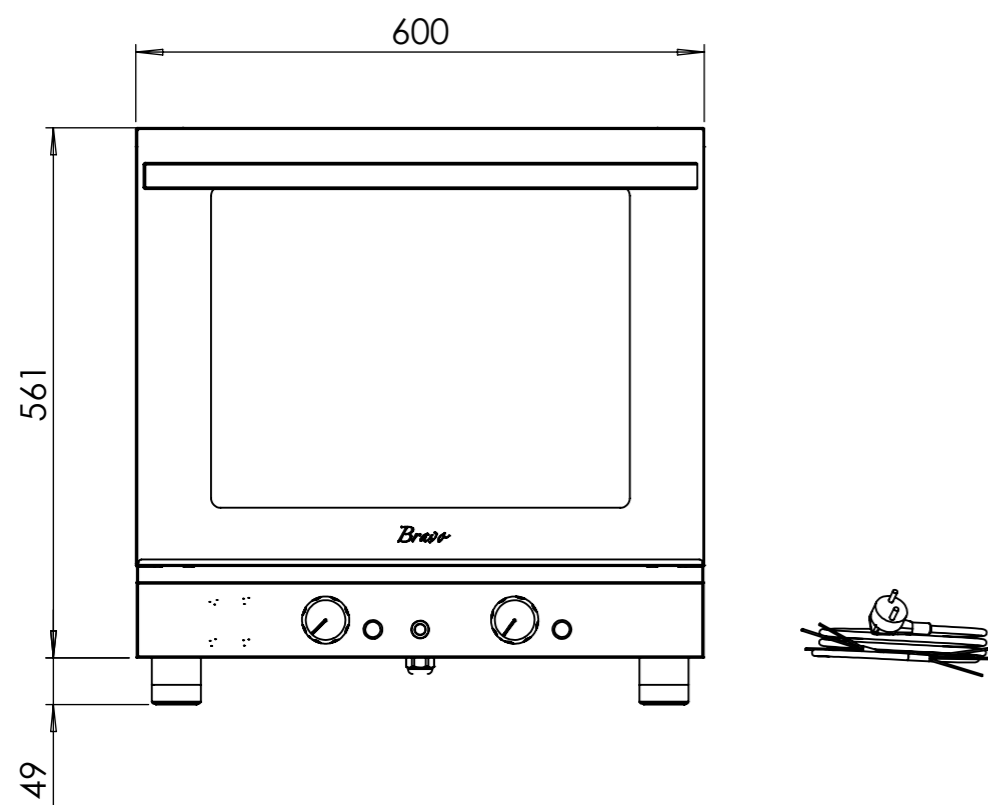

RICAMBI, DISEGNI ESPLOSI
2016

GARBIN
Via Fontanelle, 6
36050
MONTEVIALE VI

MODELLO: ESPLOSO BRAVO 2016

DISTINTA MATERIALI

Num. articolo	Codice	Descrizione	QUANTITA'
1	BUZ000	BUZZER PER TIMER 0-60	1
2	CAB042	CABLAGGIO PICCOLO/BRAVO MECCANICO	1
3	CAM017	CAMINO FUMI FORNO PICCOLO/BRAVO	1
4	CAN006	CANALETTA ENTRATA D'ACQUA BRAVO	1
5	CAV001	CAVO ALIMEWNTAZIONE. CON SPINA SCHUKO H07RN-F 3X1.5	1
6	CEL076	CELLA FORNO BRAVO 2015 AD UNA LAMPADA	1
7	CER013	CERNIERA CAMMA INTERNA 12-33P	1
8	CER017	CERNIERA CAMMA INTERNA G STARTER	1
9	COP050	COPERCHIO VANO UTENZE 2015 G STARTER e G PRO	1
10	COP078	COPERCHIO DX ASS.TO PORTA BRAVO PER KOY	1
11	COP079	COPERCHIO SX ASS.TO PORTA BRAVO PER KOY	1
12	CRU451	CRUSCOTTO FORNO BRAVO MECCANICO PER TARGA	1
13	DIS016	DISTANZIALE PER BUZZER	4
14	ELE010	ELETROVALVOLA 1V	1
15	FAC034	FACCIATA FORNO BRAVO 2015	1
16	FIA094	FIANCO FORNO BRAVO 2015	2
17	FON042	BASAMENTO FORNO BRAVO 2015	1
18	GUA009	GUARNIZIONE CAMINO PICCOLO	1
19	GUA042	GUARNIZIONE CELLA BRAVO (1.735)	1
20	GUA061	GUARNIZIONE MOTORE FIME GU130	1
21	LAN028	LANA VETRO LATERALE BRAVO	1
22	LAN029	LANA VETRO SCHIENA BRAVO	1
23	MAN054	MANIGLIA FORNO BRAVO 30X13 1.570	1
24	MAN100	MANOPOLA DIAMETRO 50 FORNI/LIEVITATORI 2015	2
25	MIC002	MICRON PORTA	1
26	MOL006	MOLLA PER FELTRO ISOLANTE IN ACCIAIO SM	10
27	MOR000	MORSETTIERA ALIM. FV110/B 43	1
28	MOR004	MORSETTO A PETTINE BIFILARE 1 BULONE 6-16 MMQ	1
29	MOT019	MOTORE FIME L257570S	1
30	PAR036	CONVOGLIATORE FORNO BRAVO 2015	1
31	PAS000	PASSACAVO PG13,5	1
32	PIE011	PIEDINO ACCIAIO TONDO REGOL. D.50 H55 M.10 REG. 30mm	4
33	POM003	POMELLO SCORRIGRIGLIA G STARTER	6
34	POR090	PORTALAMPADA COMPLETO FORNO PICCOLO/BRAVO 2015	1
35	PRO066	CORNICE PORTA FORNO BRAVO 2016 PER KOY	1
36	PUL006	PULSANTE LUMINOSO UMIDIFICAZIONE G STARTER	1
37	RES029-UL	RESISTENZA CIRCOLARE 2500W (1945/3/304)	1
38	SCH149	SCHIENA FORNO BRAVO 2015	1
39	SCO104	SCORRIGRIGLIA DESTRA FORNO BRAVO	1
40	SCO105	SCORRIGRIGLIA SINISTRA FORNO BRAVO	1
41	SEG000	SEGNALATORE ROSSO	2
42	STA037	STAFFA BULBI TERMOSTATI DUE POSIZIONI	1
43	STA077	STAFFA SUPPORTO ELETTOVALVOLA FORNO PICCOLO/BRAVO 2015	1
44	TEG024	TEGLIA 330 x 460	2
45	TER030	TERMOSTATO COTTURA 0-280°C CAMPINI	1
46	TER031	TERMOSTATO SICUREZZA 20-318°C CAMPINI	1
47	TET026	TETTO FORNO BRAVO 2015	1
48	TIM001	TIMER 0-60 PER BUZZER	1
23	TUB016	ASSIEM TUBETTO INGRESSO ACQUA FORNI PICCOLO/BRAVO 2015	1
50	TUB020	TUBO TRECCIATO IN SILICONE 70 ROSSO HT 10X16,5 mm	1
51	UGE021	UGELLO PER ELETTOVALVOLA MARRONE 0,07-0,14 L/min	1
52	VAN000	VANO UTENZE FORNO BRAVO 2015	1
53	VEN010	VENTOLA V1160x28	1
54	VET312	VETRO ESTERNO FORNO BRAVO 2015	1
55	VET313	VETRO INTERNO FORNO BRAVO 2015	1