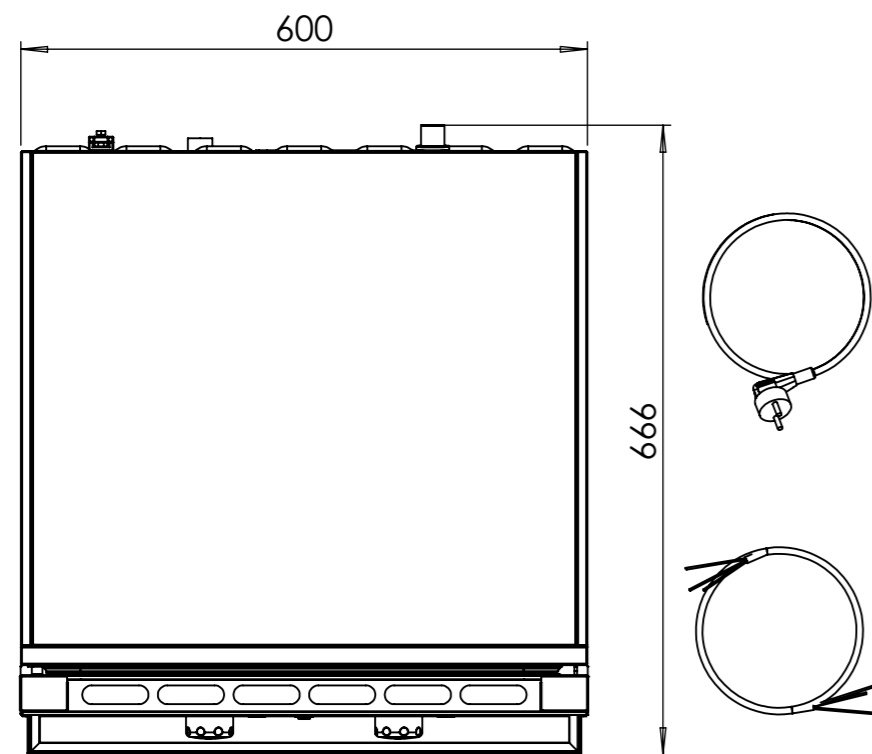

RICAMBI, DISEGNI ESPLOSI
2016

GARBIN
Via Fontanelle, 6
36050
MONTEVIALE VI

MODELLO: ESPLOSO BRAVO 2016

DISTINTA MATERIALI

Num. articolo	Codice	Descrizione	QUANTITA'
1	BUZ000	BUZZER PER TIMER 0-60	1
2	CAB042	CABLAGGIO PICCOLO/BRAVO MECCANICO	1
3	CAM017	CAMINO FUMI FORNO PICCOLO/BRAVO	1
4	CAN006	CANALETTA ENTRATA D'ACQUA BRAVO	1
5	CAV001	CAVO ALIMEWNTAZIONE. CON SPINA SCHUKO H07RN-F 3X1.5	1
6	CEL076	CELLA FORNO BRAVO 2015 AD UNA LAMPADA	1
7	CER013	CERNIERA CAMMA INTERNA 12-33P	1
8	CER017	CERNIERA CAMMA INTERNA G STARTER	1
9	COP050	COPERCHIO VANO UTENZE 2015 G STARTER e G PRO	1
10	COP078	COPERCHIO DX ASS.TO PORTA BRAVO PER KOY	1
11	COP079	COPERCHIO SX ASS.TO PORTA BRAVO PER KOY	1
12	CRU451	CRUSCOTTO FORNO BRAVO MECCANICO PER TARGA	1
13	DIS016	DISTANZIALE PER BUZZER	4
14	ELE010	ELETROVALVOLA 1V	1
15	FAC034	FACCIATA FORNO BRAVO 2015	1
16	FIA094	FIANCO FORNO BRAVO 2015	2
17	FON042	BASAMENTO FORNO BRAVO 2015	1
18	GUA009	GUARNIZIONE CAMINO PICCOLO	1
19	GUA042	GUARNIZIONE CELLA BRAVO (1.735)	1
20	GUA061	GUARNIZIONE MOTORE FIME GU130	1
21	LAN028	LANA VETRO LATERALE BRAVO	1
22	LAN029	LANA VETRO SCHIENA BRAVO	1
23	MAN054	MANIGLIA FORNO BRAVO 30X13 1.570	1
24	MAN100	MANOPOLA DIAMETRO 50 FORNI/LIEVITATORI 2015	2
25	MIC002	MICRON PORTA	1
26	MOL006	MOLLA PER FELTRO ISOLANTE IN ACCIAIO SM	10
27	MOR000	MORSETTIERA ALIM. FV110/B 43	1
28	MOR004	MORSETTO A PETTINE BIFILARE 1 BULONE 6-16 MMQ	1
29	MOT019	MOTORE FIME L257570S	1
30	PAR036	CONVOGLIATORE FORNO BRAVO 2015	1
31	PAS000	PASSACAVO PG13,5	1
32	PIE011	PIEDINO ACCIAIO TONDO REGOL. D.50 H55 M.10 REG. 30mm	4
33	POM003	POMELLO SCORRIGRIGLIA G STARTER	6
34	POR090	PORTALAMPADA COMPLETO FORNO PICCOLO/BRAVO 2015	1
35	PRO066	CORNICE PORTA FORNO BRAVO 2016 PER KOY	1
36	PUL006	PULSANTE LUMINOSO UMIDIFICAZIONE G STARTER	1
37	RES029-UL	RESISTENZA CIRCOLARE 2500W (1945/3/304)	1
38	SCH149	SCHIENA FORNO BRAVO 2015	1
39	SCO104	SCORRIGRIGLIA DESTRA FORNO BRAVO	1
40	SCO105	SCORRIGRIGLIA SINISTRA FORNO BRAVO	1
41	SEG000	SEGNALATORE ROSSO	2
42	STA037	STAFFA BULBI TERMOSTATI DUE POSIZIONI	1
43	STA077	STAFFA SUPPORTO ELETTOVALVOLA FORNO PICCOLO/BRAVO 2015	1
44	TEG024	TEGLIA 330 x 460	2
45	TER030	TERMOSTATO COTTURA 0-280°C CAMPINI	1
46	TER031	TERMOSTATO SICUREZZA 20-318°C CAMPINI	1
47	TET026	TETTO FORNO BRAVO 2015	1
48	TIM001	TIMER 0-60 PER BUZZER	1
23	TUB016	ASSIEM TUBETTO INGRESSO ACQUA FORNI PICCOLO/BRAVO 2015	1
50	TUB020	TUBO TRECCIATO IN SILICONE 70 ROSSO HT 10X16,5 mm	1
51	UGE021	UGELLO PER ELETTOVALVOLA MARRONE 0,07-0,14 L/min	1
52	VAN000	VANO UTENZE FORNO BRAVO 2015	1
53	VEN010	VENTOLA V1160x28	1
54	VET312	VETRO ESTERNO FORNO BRAVO 2015	1
55	VET313	VETRO INTERNO FORNO BRAVO 2015	1