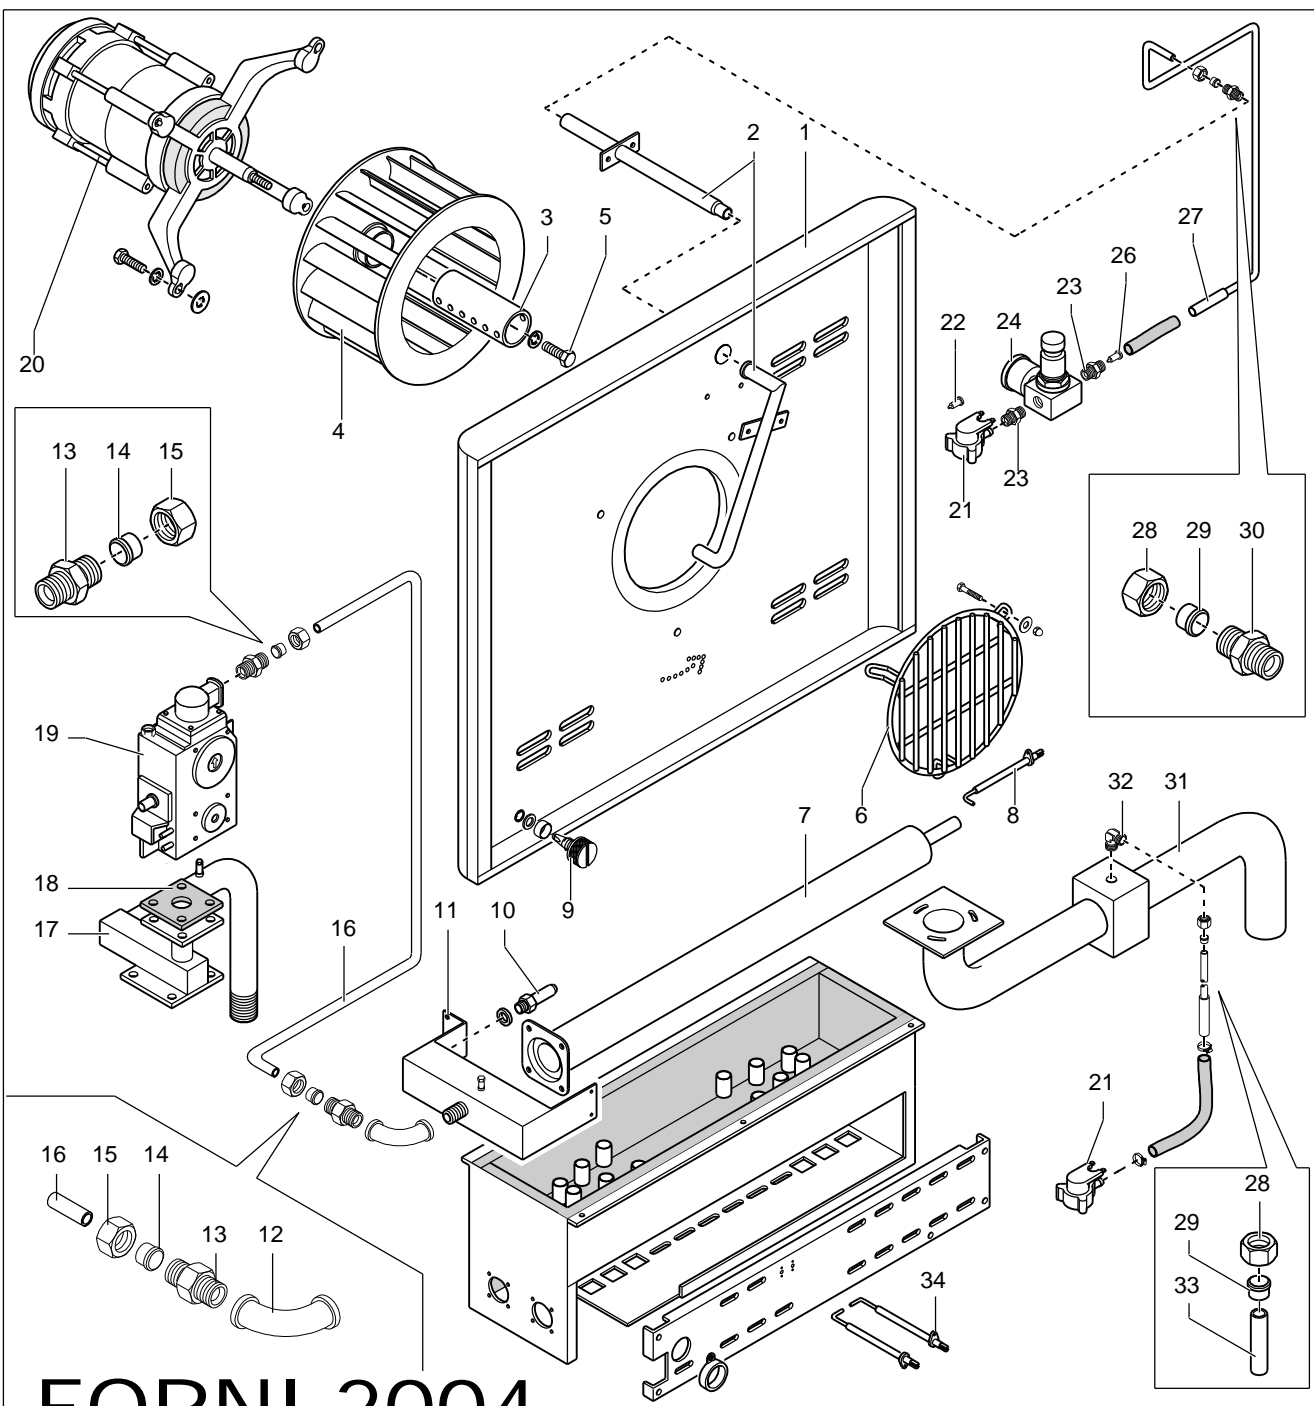

○ = RICAMBI CONSIGLIATI - RECOMMENDED SPARE PARTS

VERS. PAST

VERS. GN 2/1

FGMD 207

FORNI 2004

TAV. 755

TAVOLA	POS.	CODICE	ITALIANO	FRANCESE	INGLESE	TEDESCO
FORNI TAV. 755	1	PAFOC00342	CONV.ARIA FGC200	CONVOYEUR AIR	AIR CONVEYOR	LUFTFÖRDERER
FORNI TAV. 755	2	RTFOC00313	TU.UMIDIFICATORE FEC200	HUMIDIFICATEUR	HUMIDIFIER	BEFEUCHTER
FORNI TAV. 755	3	160671	NEBULIZZATORE FGC200	NÉBULISATEUR	DISTRIBUTOR	ZERSTÄUBER
FORNI TAV. 755	4	161987	GIRANTE VENT.FEC200 D.350	MOBILE 50HZ	IMPELLER 50HZ	LAUFRAD 50HZ
FORNI TAV. 755	5	RTFOC00118	V.FIS.GIRANTE FCV.M8X31,5/SX	VITE FISSAGGIO GIRANTE	FIXINGSCREW IMPELLER	BEFESATIGUNGSSCHRAUBE LAUFRAD
FORNI TAV. 755	6	RTFOC00323	GRIGLIA PROT.VENT.FCV20G.INOX	GRILLE DE PROTECTION	GRILL IMPELLER PROTECTION	SCHUTZGITTERSCHORNSTEIN
FORNI TAV. 755	7	RTFOC00332	BRUC.FGC200 103189310	BRÛLEUR CHAMBRE DE COMBUSTION	BURNER CHAMBER	BRENNER KAMMER
FORNI TAV. 755	(8)	PAFOC00368	CAND.RILEV.BRUCIATORE FGM202	ELECTRODE DÉTECTION	SPARK PLUG DI RILEVAZ.	ZÜNDKERZE
FORNI TAV. 755	9	RTFOC00334	AT.RAPIDO K1610/TA16/C16X	ATTAQUE RAPIDE	CONNECTION	SCHNELLANSCHLUSS
FORNI TAV. 755	10	VEDI MANUALE UGELLI	INIET.	INJECTEUR	INJECTOR	EINSPRI
FORNI TAV. 755	11	RTFOC00326	AS.SUP.INIET.F.FGC200 ZINC.	SUPPORT INJECTEUR	SUPPORT INJECTOR	HALTERUNG EINSPRITZER
FORNI TAV. 755	12	RTCP900034	GOMITO FE.MF.1/2"ZINC.	COURBE M-FG 1/2"	ELBOW M-FG 1/2"	KNIESTÜCK 1/2"
FORNI TAV. 755	13	RTCP900087	NIPLES CP OT/M/1/2"XM20/D.14	NIPLES 1/2" X M20	NIPLES 1/2" X M20	NIPPEL 1/2" X M20
FORNI TAV. 755	14	RTCP900088	BICONO D.14 CP	BICONE	DOUBLE CONE	DOPPELKONUS
FORNI TAV. 755	15	RTCP900089	CALOTTA OT.D.14 CP	ECROU	NUT	MUTTER
FORNI TAV. 755	16	RTFOC00331	TU.AL.BRUC.FGC200	TUYAU D'ALIMENTATION DU BRÛLEUR	BURNER CHAMBER PIPE	ROHR KAMMER
FORNI TAV. 755	17	RTFOC00327	AS.RAMPA FGC100 ZINC.	RAMPE	RAMP	RAMPE
FORNI TAV. 755	18	RTFOC00100	GUARNIZ.AS.RAMPA FGC060	GARNITURE RAMPE DU GAZ	GASKET RAMP GAS	DICHTUNG RAMPE GAS
FORNI TAV. 755	(19)	RTFOC00258	CORPO V.FGM69/0822112	VALVE GAS	VALVE GAS	VENTIL GAS
FORNI TAV. 755	20	161232	MOTORE VENT.FEC100 M8035E31761	MOTEUR	MOTOR	MOTOR
FORNI TAV. 755	(21)	RTFOC00022	ELETTROVALVOLA	SOUPAPE	ELECTRIC VALVE	ELEKTROVENTIL
FORNI TAV. 755	22	RTFOC00145	REGOL. DI PORTATA BOILER	REGULATEUR DE PORTÉE BOILER	BOILER FLOW REGULATOR	DURCHFLUSSREGLER BOILER
FORNI TAV. 755	23	RTFOC00626	RACCORDO P/GOMMA FCV 0502001	RACCORD SOUPLE	UNION RUBBER	ANSCHLUSS GUMMI
FORNI TAV. 755	24	GRFOC00274	GRUPPO REGOLATORE PRESSIONE FCV	REGULATEUR PRESSION + MANOMÈTRE	PRESSURE REGULATOR + MANOMETER	DRUCKREGLER + SICHERHEITSVENTIL
FORNI TAV. 755	25	RTFOC00316	DISTANZ.GUIDA P/GABBIA FEC200	ENTRTOISE	SPACER	DISTANZSTÜCK
FORNI TAV. 755	26	RTFOC00726	REGOLAT.E/VALV.FCV.VERDE	REGULATEUR DE PORTÉE	FLOWREGULATOR	DURCHSTRÖMUNGSREGLER
FORNI TAV. 755	27	RTFOC00310	TU.AL.ACQ.UMIDIF.FEC200	TUBE HUMIDIFICATEUR	PIPE HUMIDIFIER	ROHR BEFEUCHTER
FORNI TAV. 755	28	RTFOC00020	CALOTTA UMIDIF.FCV.	ECROU	NUT	MUTTER
FORNI TAV. 755	29	RTCU900018	BICONO D.6 PEL0905	BICONE POUR TUBE Ø 6	BICONE FOR PIPE Ø 6	ZWEIKEGEL Ø 6
FORNI TAV. 755	30	RTFOC00557	INIET.UMIDIF.FCV D.1.5	INJECTEUR HUMIDIFICATEUR	INJECTOR HUMIDIFIER	EINSPRITZER BEFEUCHTER
FORNI TAV. 755	31	RTFOC00620	RAMPA SC.COND.FGMD200/1	RAMPE DE DÉCHARGEMENT CONDENSE	RAMP CONDENSE	RAMPE DUNSTABZUG
FORNI TAV. 755	32	RTFOC00529	INIET.AB.VAP.10G 1/8GGA-4.3W	INJECTEUR DÉTACHEMENT VAPEUR	INIETT. VAPOUR	EINSPRITZER DAMPF
FORNI TAV. 755	33	RTFOC00702	TUBO ABBATTIMENTO VAPORE	TUYAU DÉTACHEMENT VAPEUR	PIPE STEAM	ROHR DAMPF
FORNI TAV. 755	(34)	PAFOC00367	CAND.ACC.BRUCIATORE FGM202	ELECTRODE	SPARK PLUG	ZÜNDKERZE
FORNI TAV. 755	35	RTFOC00383	GABBIA P/TEGLIE+MANIGL.FEP160	CAGE PÂTISSERIE	CAGE PASTRY	KÄFIG GEBÄCK
FORNI TAV. 755	36	RTFOC00285	GRIGLIA F.FCVP/16G CROM.	GRILLE PÂTISSERIE	GRILL PASTRY	GRILL GEBÄCK
FORNI TAV. 755	37	RTFOC00318	GABBIA P/TEGLIE+MANIG.FCV/20GN	CAGE GN 2/1	CAGE GN 2/1	KÄFIG GN 2/1
FORNI TAV. 755	38	RTFOC00287	GRIGLIA FORNO GN 2/1	GRILLE DU FOUR GN 2/1	GRILL OVEN GN 2/1	GRILL HERD GN 2/1
FORNI TAV. 755	39	GAFOC00133	AS.GUIDA P/GABBIA SX FCV2	GUIDE GAUCHE	LEFT GUIDE	FHRUNG LINKS
FORNI TAV. 755	40	GAFOC00131	AS.GUIDA P/GABBIA DX FCV2	GUIDE DROITE	RIGHT GUIDE	FHRUNG RECHTS