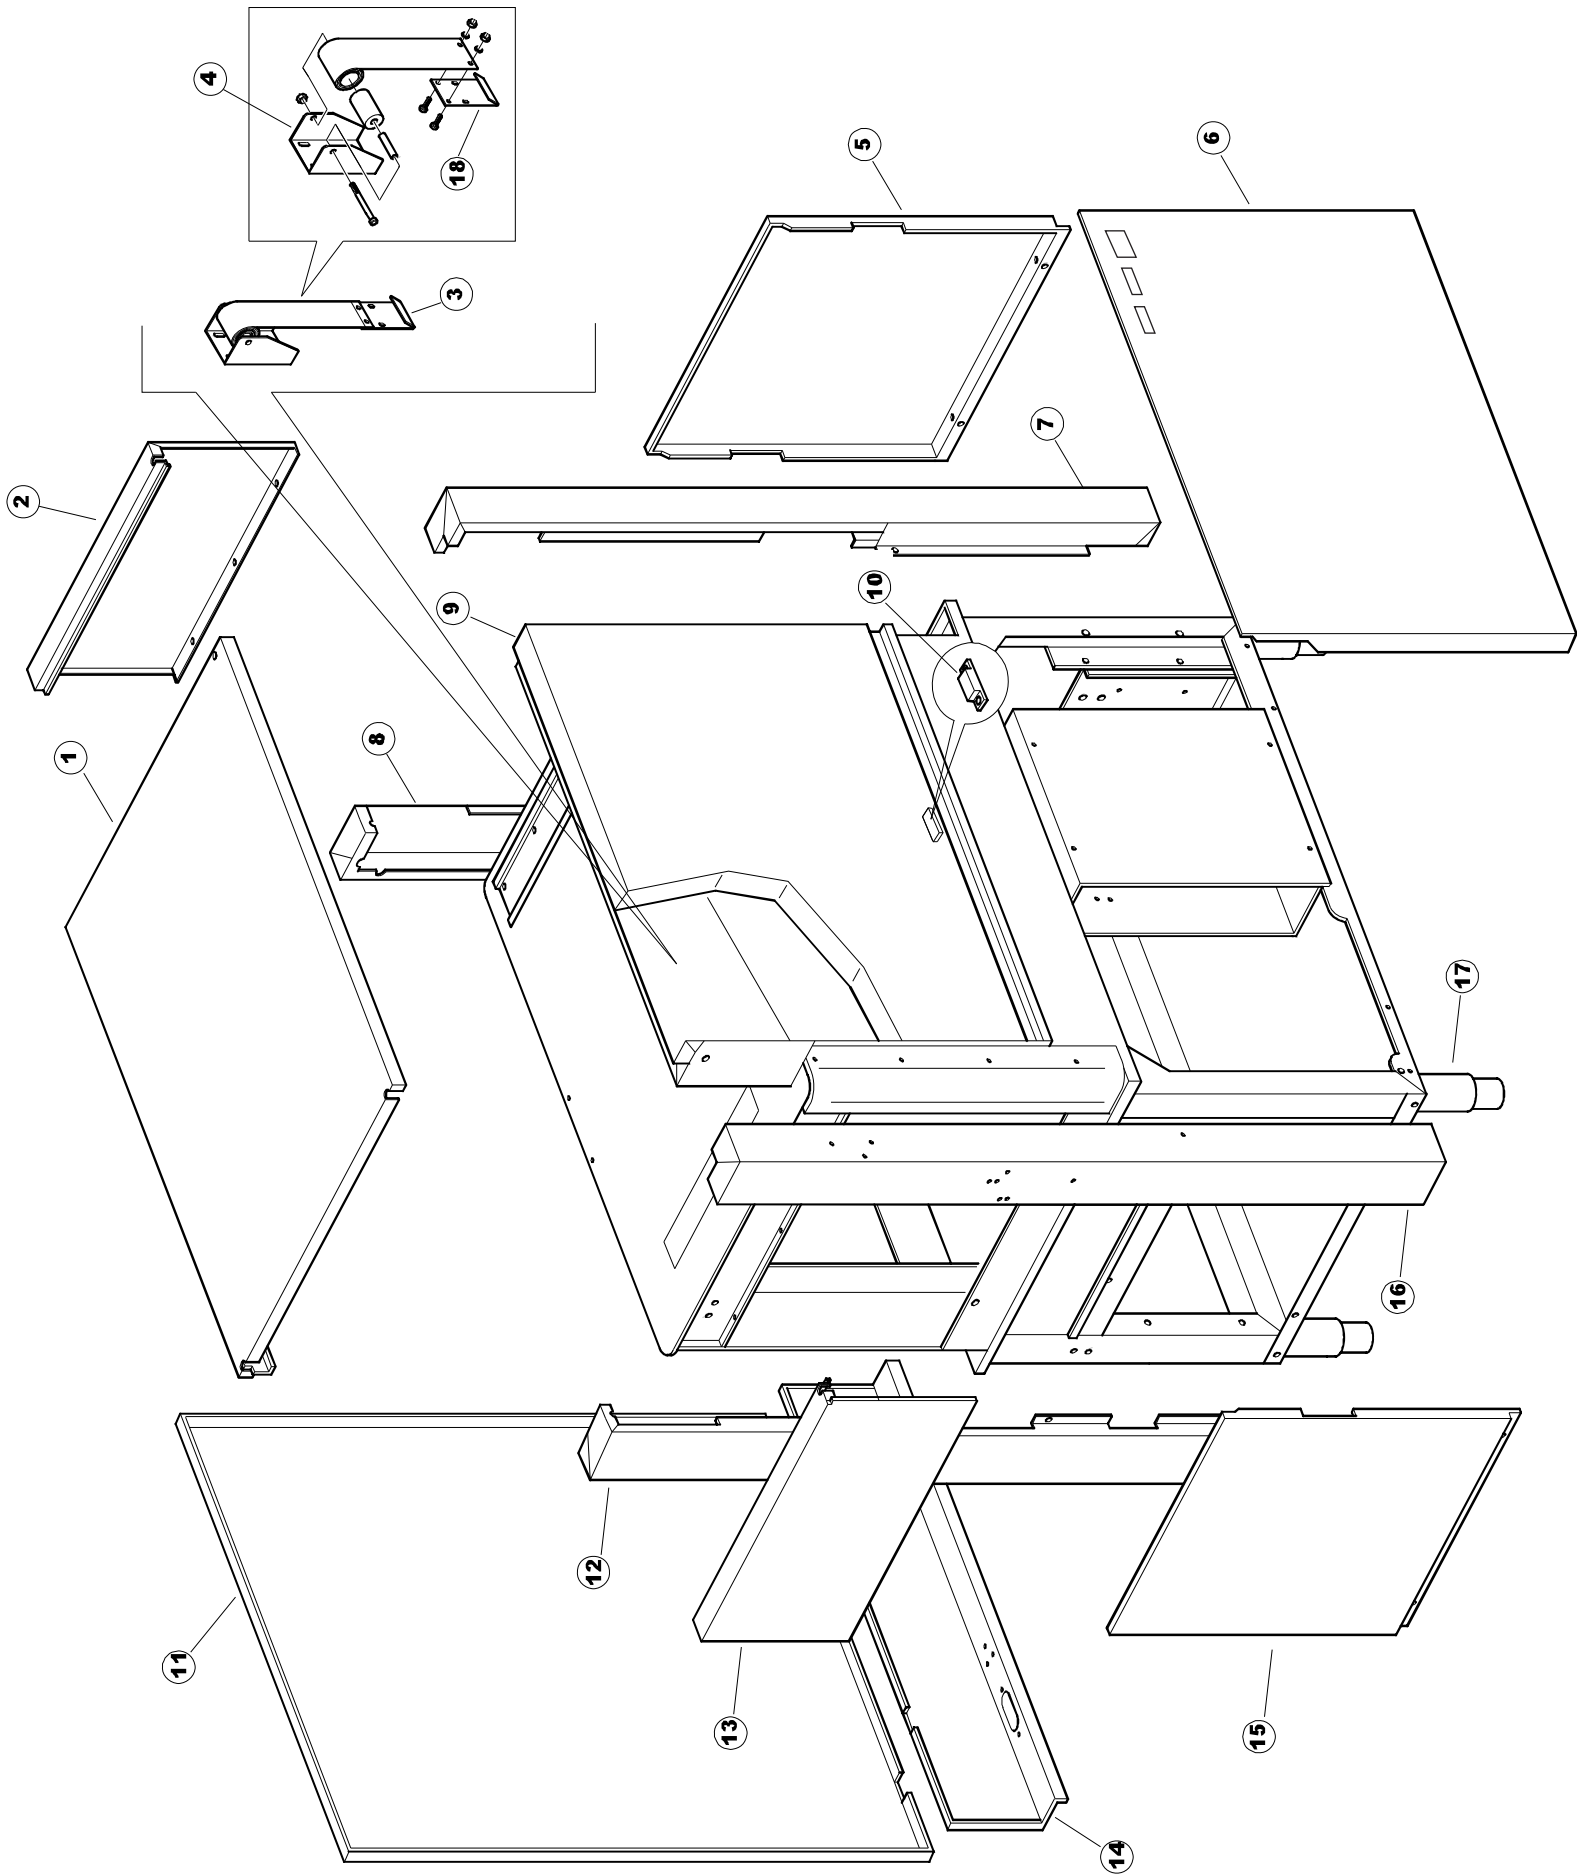

ELETTROBAR

**SPARE PARTS CATALOGUE
ERSATZTEILKATALOG
CATALOGUE PIECES DETACHEES
CATALOGO PARTI RICAMBIO
CATALOGO DE PIEZAS DE RECAMBIO
CATALOGO PEÇAS DE REPOSICAO**

Niagara 2150

230V-3Ph-60Hz

16-09-2014

Seite	Position	Code	Alter Code	Beschreibung		
1	1	75050		PLATTE, OB. AUSS. FÜR KORBTR.PG MASCHINENFERTIG		
1	2	75035		PANEL OBEREN AUßEN		
1	3	75271		KIT TÜRFEDER GOLD80/RIVER150		
1	4	75225		BOX STÜTZFEDERN TÜR		
1	5	75053		SEITENPANEEL		
1	6	75654		FRONTPANEEL		
1	7	75039		CORNER VERKLEIDUNG RECHTS VORNE		
1	8	75040		PANEL HINTEN RECHTS WINKEL		
1	9	75082		KOMPLETTE TÜR		
1	10	926014	CWM8	MAGNET 8x16x40 + CUST.xDEM201		
1	11	75244		RUECKWAND		
1	12	75041		RUECKWAND		
1	13	75035		PANEL OBEREN AUßEN		
1	14	75043		NICHT IN DER PREIS LISTE		
1	15	75053		SEITENPANEEL		
1	16	75038		RUECKWAND		
1	17	73100		FUESS		
1	18	75226		FEDER-HAKEN		
2	1	75586		BEFESTIGUNGSWINKEL FUER VORHANG - FERTIGTEIL		
2	2	75121		STAB, STÜTZE FÜR VORHANG		
2	3	75120		VORHANG, EINTRITT/AUSTRITT		
2	4	75124		STAB, STÜTZE FÜR MITTL.VORHANG		
2	5	75123		ZWISCHENVORHANG		
2	6	927088	CWM7	MAGNETE PER MICROINTERRUTTORE		
2	7	75095		HEBEL FÜR SPARREGLER/AUTOTIMER KORBTR.		
2	8	75869		CARRELLO TRAINO COMPLETO		
2	9	75073		GRIFF, KORBTRANSPORTM.VERBIND.		
2	10	75870		TELAIO CARRELLO TRAINO PG FINITO		
2	11	486169	REB486169	SCHRAUBE, INOX 4MAX10/4 TBCR-SP		
2	12	75075		KUFEN FÜR KORBTR.		
2	13	75071		ABLAUFVERSCHLUSS		
2	14	75077		BUCHSE, ABLAUFVERSCHLUSS		
2	15	75076		PUFFER, HALTEVORRICHTUNG FÜR KORBTRANSPORTAUT.		
2	16	75310		SCHRAUBE		
2	17	75024		KOMPLETTE FUEHRUNGSSCHIENE FUER KORB-TRANSPORT		
2	18	75058		ROLLE FÜR KORBTR.		
2	19	K75649		KIT		
2	20	75235		ANTRIEBSWELLE KOMPL.		
2	21	K75141		ABSCHLEPPEN OBERE BUCHSE		
2	22	75168		DICHTUNG, FLANSCH, ANTRIEBSWELLE		
2	23	K75057		BUCHSE UNTEREN TRAKTION		
2	24	80871		TUERKONTAKTSCHALTER		
2	25	75427		TANKFILTER		
2	26	75412		TANKFILTER		
2	28	472061		UNTERLEGSCHIEBE, FÜR KORBFÜHRUNG KL.3		
2	29	42092	C.42092	FÜHRUNG, ABSAUG.FILTER U70		
2	30	75661		FILTER		
2	31	75864		ÜBERLAUF AUS KUNSTSTOFF		
2	32	143005	SPG10	SCHLAUCH TP 5X11 (CASER/15/NL C4N)		
2	33	926049	DEP45	DRUCKSCHALTER 761999 180-70		
2	34	984005	REB984005	GRUPPO CAMPANA PRESSOST.35/40		
2	35	CGR4131NT		O-RING 4131 SCHWARZE SCHRAUBE SH.70		