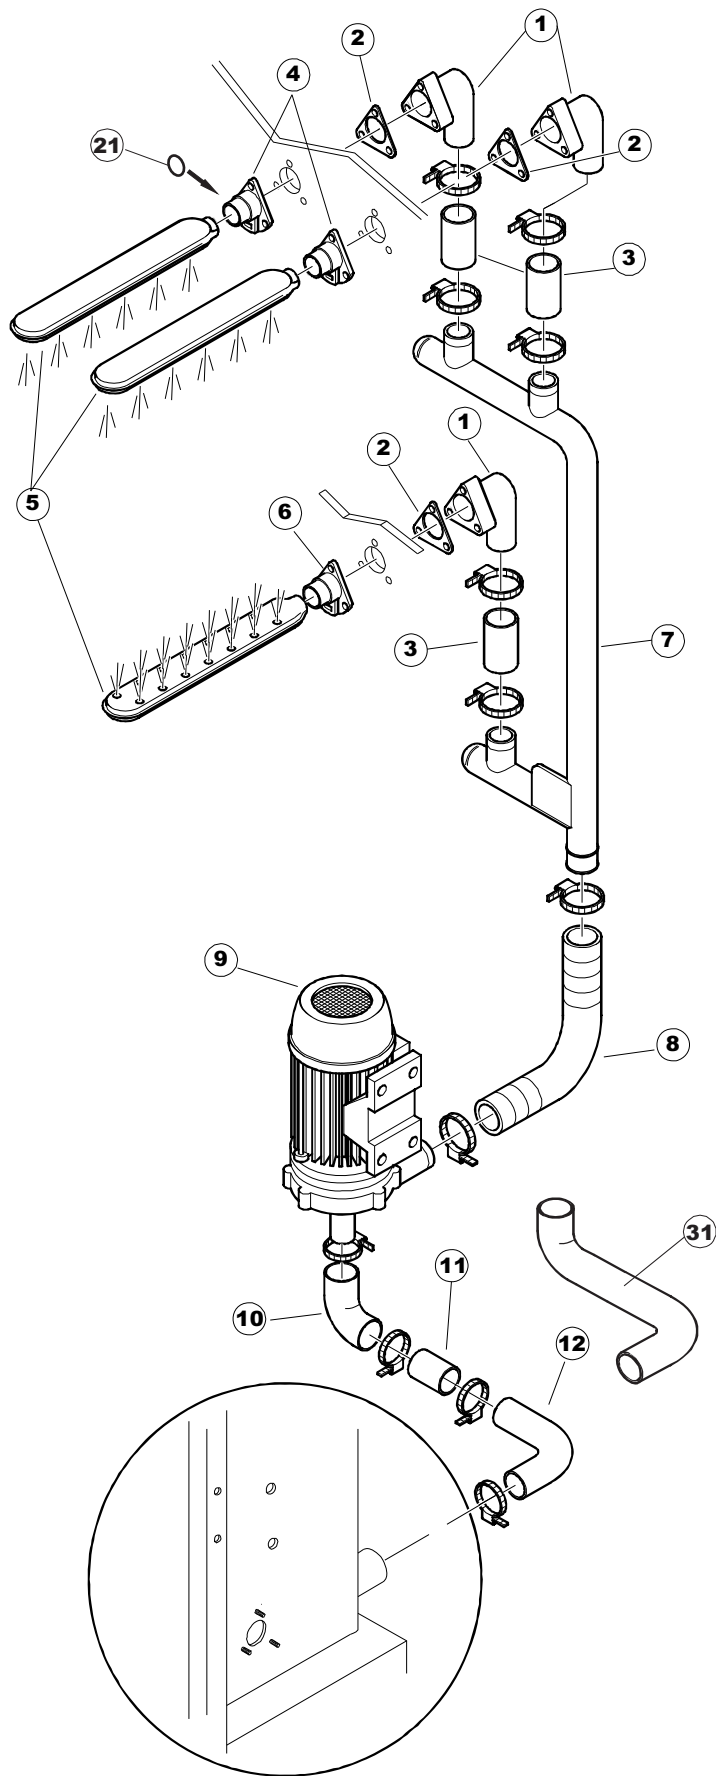

ELETTROBAR

**SPARE PARTS CATALOGUE
ERSATZTEILKATALOG
CATALOGUE PIECES DETACHEES
CATALOGO PARTI RICAMBIO
CATALOGO DE PIEZAS DE RECAMBIO
CATALOGO PEÇAS DE REPOSICAO**

Niagara 2150

230V-3Ph-60Hz

16-09-2014

Seite	Position	Code	Alter Code	Beschreibung		
1	1	75050		PLATTE, OB. AUSS. FÜR KORBTR.PG MASCHINENFERTIG		
1	2	75035		PANEL OBEREN AUßEN		
1	3	75271		KIT TÜRFEDER GOLD80/RIVER150		
1	4	75225		BOX STÜTZFEDERN TÜR		
1	5	75053		SEITENPANEEL		
1	6	75654		FRONTPANEEL		
1	7	75039		CORNER VERKLEIDUNG RECHTS VORNE		
1	8	75040		PANEL HINTEN RECHTS WINKEL		
1	9	75082		KOMPLETTE TÜR		
1	10	926014	CWM8	MAGNET 8x16x40 + CUST.xDEM201		
1	11	75244		RUECKWAND		
1	12	75041		RUECKWAND		
1	13	75035		PANEL OBEREN AUßEN		
1	14	75043		NICHT IN DER PREIS LISTE		
1	15	75053		SEITENPANEEL		
1	16	75038		RUECKWAND		
1	17	73100		FUESS		
1	18	75226		FEDER-HAKEN		
2	1	75586		BEFESTIGUNGSWINKEL FUER VORHANG - FERTIGTEIL		
2	2	75121		STAB, STÜTZE FÜR VORHANG		
2	3	75120		VORHANG, EINTRITT/AUSTRITT		
2	4	75124		STAB, STÜTZE FÜR MITTL.VORHANG		
2	5	75123		ZWISCHENVORHANG		
2	6	927088	CWM7	MAGNETE PER MICROINTERRUTTORE		
2	7	75095		HEBEL FÜR SPARREGLER/AUTOTIMER KORBTR.		
2	8	75869		CARRELLO TRAINO COMPLETO		
2	9	75073		GRIFF, KORBTRANSPORTM.VERBIND.		
2	10	75870		TELAIO CARRELLO TRAINO PG FINITO		
2	11	486169	REB486169	SCHRAUBE, INOX 4MAX10/4 TBCR-SP		
2	12	75075		KUFEN FÜR KORBTR.		
2	13	75071		ABLAUFVERSCHLUSS		
2	14	75077		BUCHSE, ABLAUFVERSCHLUSS		
2	15	75076		PUFFER, HALTEVORRICHTUNG FÜR KORBTRANSPORTAUT.		
2	16	75310		SCHRAUBE		
2	17	75024		KOMPLETTE FUEHRUNGSSCHIENE FUER KORB-TRANSPORT		
2	18	75058		ROLLE FÜR KORBTR.		
2	19	K75649		KIT		
2	20	75235		ANTRIEBSWELLE KOMPL.		
2	21	K75141		ABSCHLEPPEN OBERE BUCHSE		
2	22	75168		DICHTUNG, FLANSCH, ANTRIEBSWELLE		
2	23	K75057		BUCHSE UNTEREN TRAKTION		
2	24	80871		TUERKONTAKTSCHALTER		
2	25	75427		TANKFILTER		
2	26	75412		TANKFILTER		
2	28	472061		UNTERLEGSCHIEBE, FÜR KORBFÜHRUNG KL.3		
2	29	42092	C.42092	FÜHRUNG, ABSAUG.FILTER U70		
2	30	75661		FILTER		
2	31	75864		ÜBERLAUF AUS KUNSTSTOFF		
2	32	143005	SPG10	SCHLAUCH TP 5X11 (CASER/15/NL C4N)		
2	33	926049	DEP45	DRUCKSCHALTER 761999 180-70		
2	34	984005	REB984005	GRUPPO CAMPANA PRESSOST.35/40		
2	35	CGR4131NT		O-RING 4131 SCHWARZE SCHRAUBE SH.70		