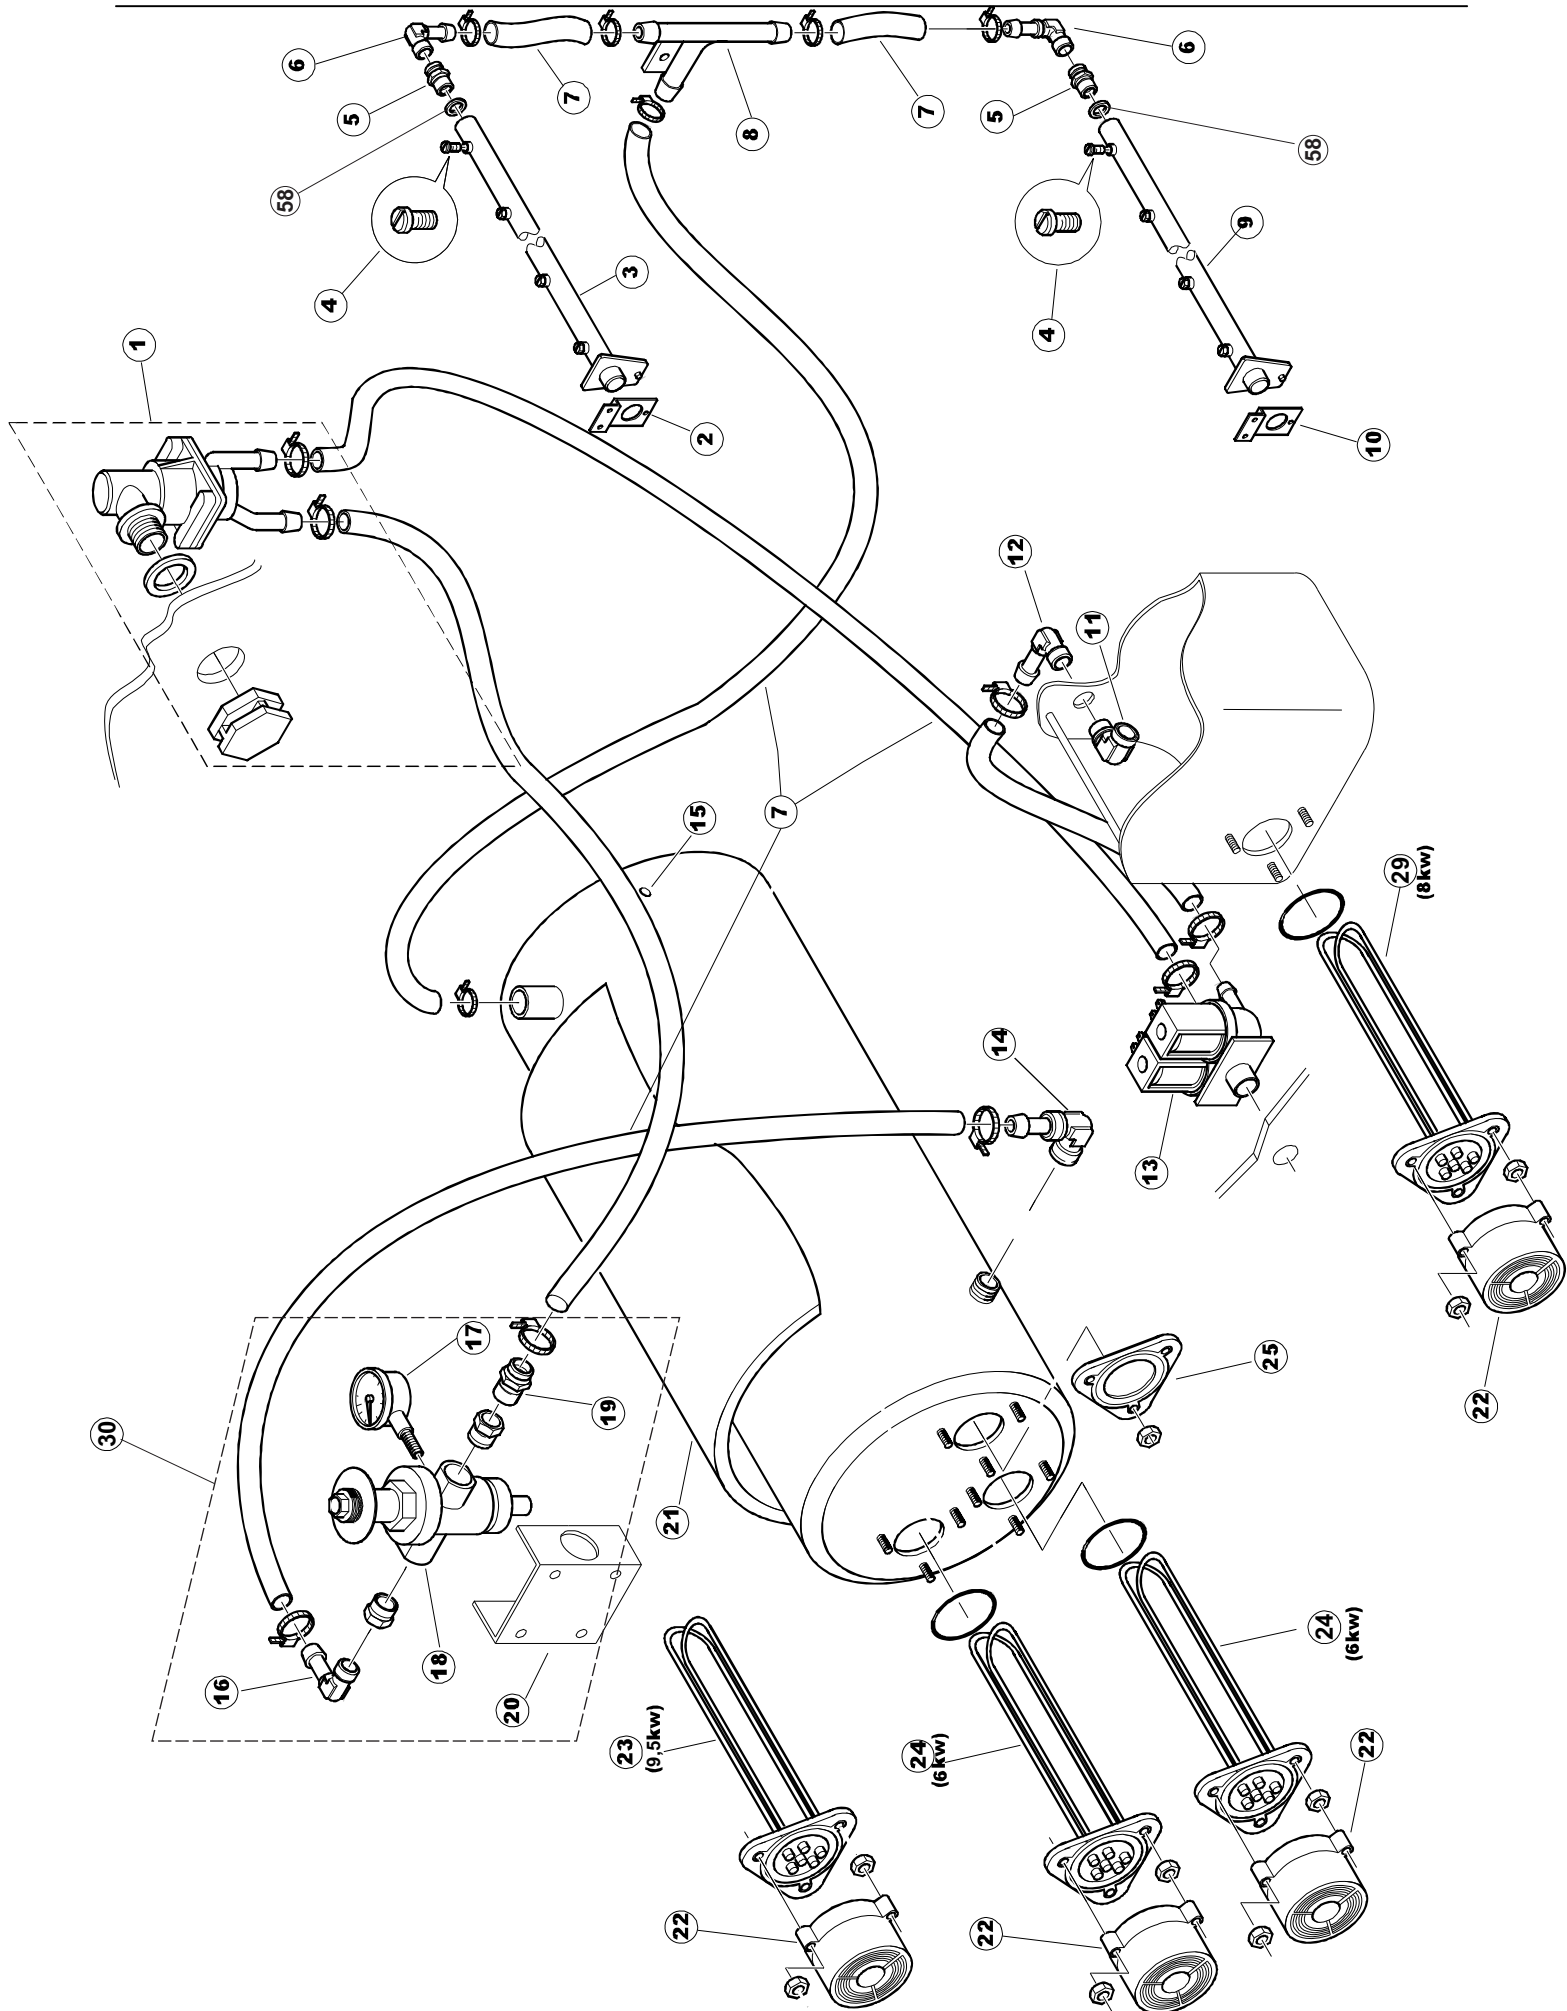

ELETTROBAR

**SPARE PARTS CATALOGUE
ERSATZTEILKATALOG
CATALOGUE PIECES DETACHEES
CATALOGO PARTI RICAMBIO
CATALOGO DE PIEZAS DE RECAMBIO
CATALOGO PEÇAS DE REPOSICAO**

Niagara 2150

230V-3Ph-60Hz

16-09-2014

Seite	Position	Code	Alter Code	Beschreibung		
1	1	75050		PLATTE, OB. AUSS. FÜR KORBTR.PG MASCHINENFERTIG		
1	2	75035		PANEL OBEREN AUßEN		
1	3	75271		KIT TÜRFEDER GOLD80/RIVER150		
1	4	75225		BOX STÜTZFEDERN TÜR		
1	5	75053		SEITENPANEEL		
1	6	75654		FRONTPANEEL		
1	7	75039		CORNER VERKLEIDUNG RECHTS VORNE		
1	8	75040		PANEL HINTEN RECHTS WINKEL		
1	9	75082		KOMPLETTE TÜR		
1	10	926014	CWM8	MAGNET 8x16x40 + CUST.xDEM201		
1	11	75244		RUECKWAND		
1	12	75041		RUECKWAND		
1	13	75035		PANEL OBEREN AUßEN		
1	14	75043		NICHT IN DER PREIS LISTE		
1	15	75053		SEITENPANEEL		
1	16	75038		RUECKWAND		
1	17	73100		FUESS		
1	18	75226		FEDER-HAKEN		
2	1	75586		BEFESTIGUNGSWINKEL FUER VORHANG - FERTIGTEIL		
2	2	75121		STAB, STÜTZE FÜR VORHANG		
2	3	75120		VORHANG, EINTRITT/AUSTRITT		
2	4	75124		STAB, STÜTZE FÜR MITTL.VORHANG		
2	5	75123		ZWISCHENVORHANG		
2	6	927088	CWM7	MAGNETE PER MICROINTERRUTTORE		
2	7	75095		HEBEL FÜR SPARREGLER/AUTOTIMER KORBTR.		
2	8	75869		CARRELLO TRAINO COMPLETO		
2	9	75073		GRIFF, KORBTRANSPORTM.VERBIND.		
2	10	75870		TELAIO CARRELLO TRAINO PG FINITO		
2	11	486169	REB486169	SCHRAUBE, INOX 4MAX10/4 TBCR-SP		
2	12	75075		KUFEN FÜR KORBTR.		
2	13	75071		ABLAUFVERSCHLUSS		
2	14	75077		BUCHSE, ABLAUFVERSCHLUSS		
2	15	75076		PUFFER, HALTEVORRICHTUNG FÜR KORBTRANSPORTAUT.		
2	16	75310		SCHRAUBE		
2	17	75024		KOMPLETTE FUEHRUNGSSCHIENE FUER KORB-TRANSPORT		
2	18	75058		ROLLE FÜR KORBTR.		
2	19	K75649		KIT		
2	20	75235		ANTRIEBSWELLE KOMPL.		
2	21	K75141		ABSCHLEPPEN OBERE BUCHSE		
2	22	75168		DICHTUNG, FLANSCH, ANTRIEBSWELLE		
2	23	K75057		BUCHSE UNTEREN TRAKTION		
2	24	80871		TUERKONTAKTSCHALTER		
2	25	75427		TANKFILTER		
2	26	75412		TANKFILTER		
2	28	472061		UNTERLEGSCHIEBE, FÜR KORBFÜHRUNG KL.3		
2	29	42092	C.42092	FÜHRUNG, ABSAUG.FILTER U70		
2	30	75661		FILTER		
2	31	75864		ÜBERLAUF AUS KUNSTSTOFF		
2	32	143005	SPG10	SCHLAUCH TP 5X11 (CASER/15/NL C4N)		
2	33	926049	DEP45	DRUCKSCHALTER 761999 180-70		
2	34	984005	REB984005	GRUPPO CAMPANA PRESSOST.35/40		
2	35	CGR4131NT		O-RING 4131 SCHWARZE SCHRAUBE SH.70		