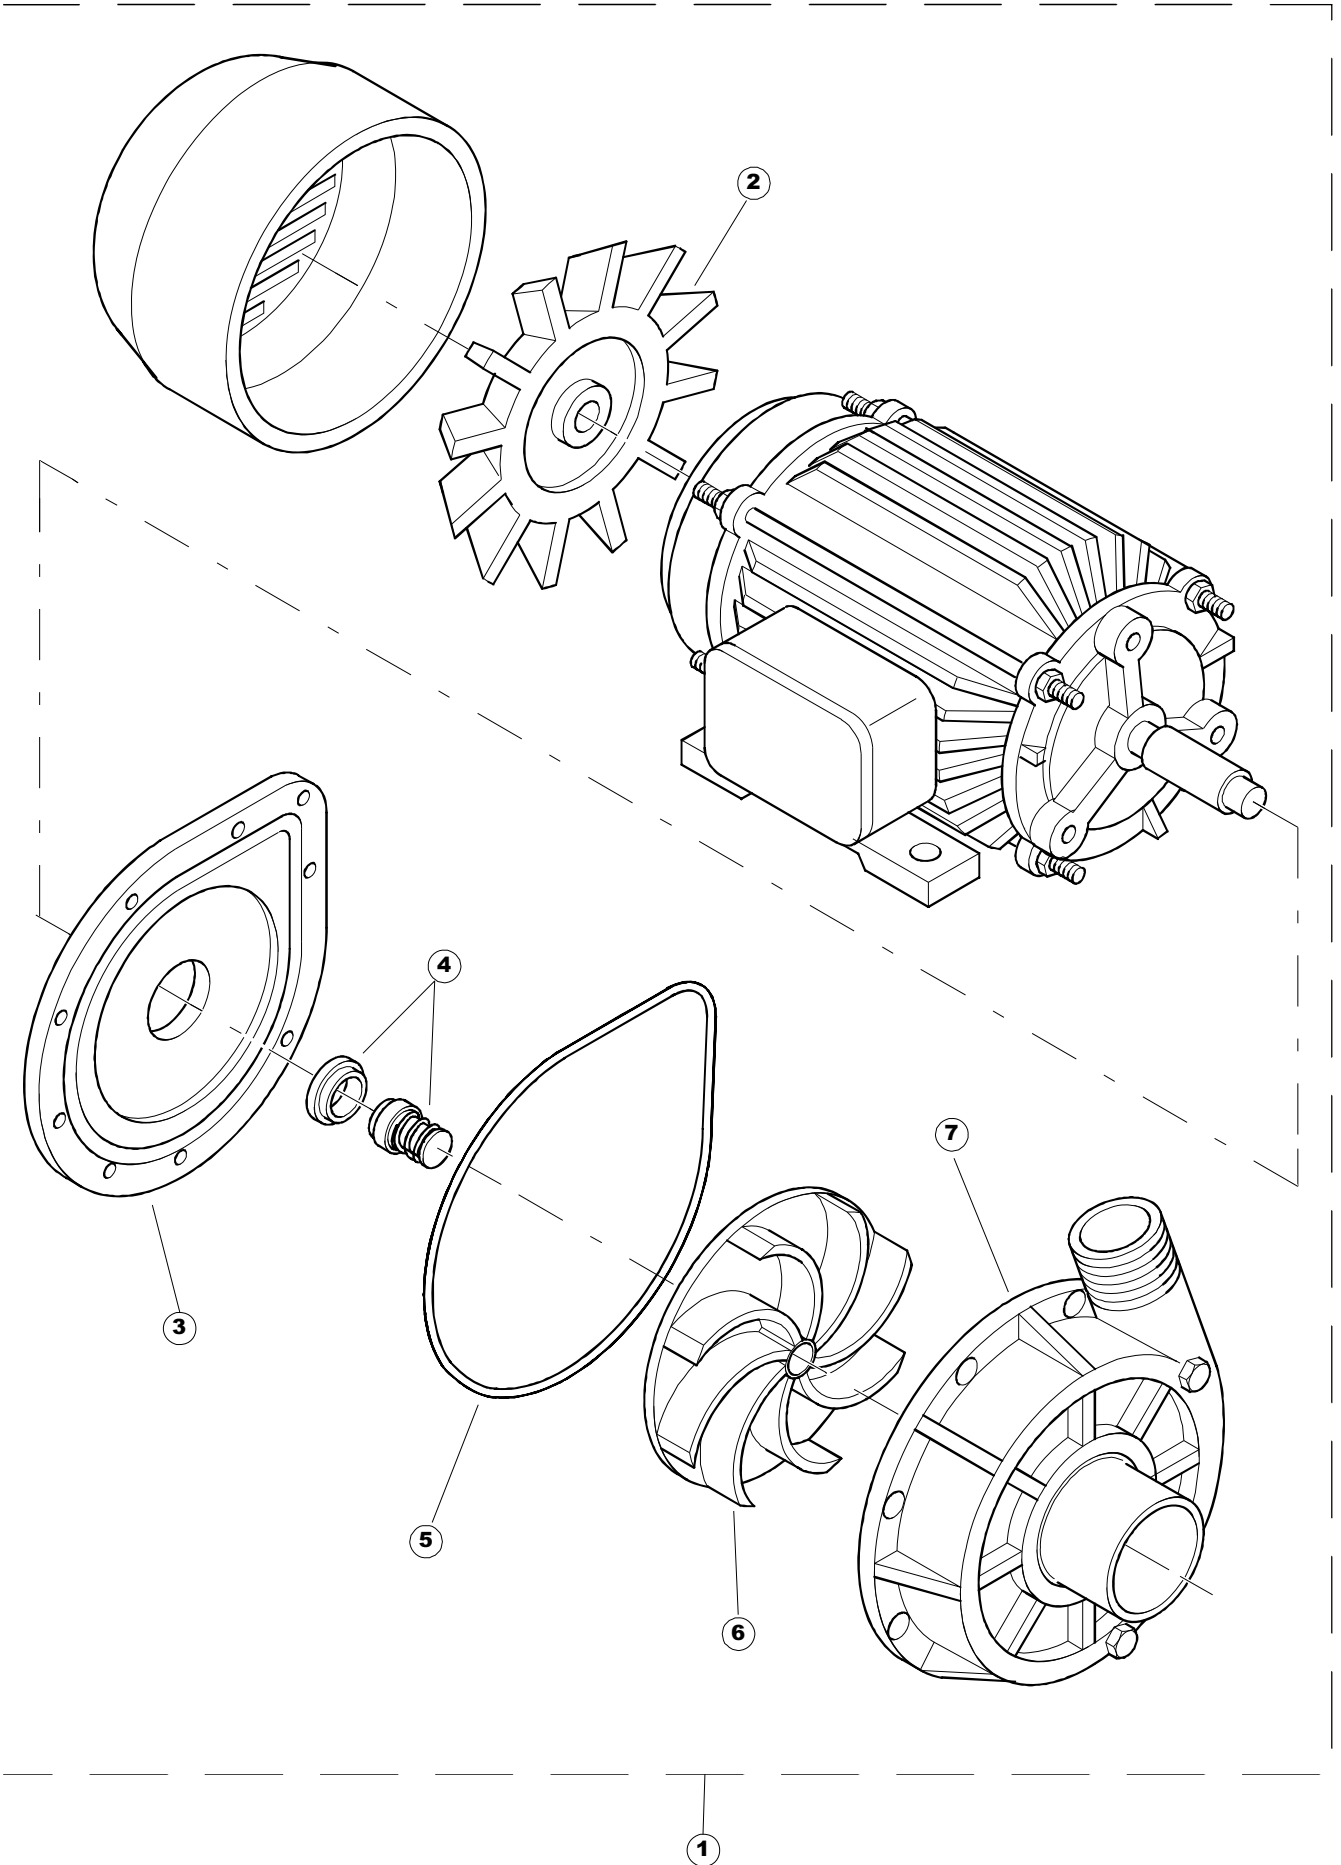

ELETTROBAR

**SPARE PARTS CATALOGUE
ERSATZTEILKATALOG
CATALOGUE PIECES DETACHEES
CATALOGO PARTI RICAMBIO
CATALOGO DE PIEZAS DE RECAMBIO
CATALOGO PEÇAS DE REPOSICAO**

Niagara 2150

230V-3Ph-60Hz

16-09-2014

Seite	Position	Code	Alter Code	Beschreibung		
1	1	75050		PLATTE, OB. AUSS. FÜR KORBTR.PG MASCHINENFERTIG		
1	2	75035		PANEL OBEREN AUßEN		
1	3	75271		KIT TÜRFEDER GOLD80/RIVER150		
1	4	75225		BOX STÜTZFEDERN TÜR		
1	5	75053		SEITENPANEEL		
1	6	75654		FRONTPANEEL		
1	7	75039		CORNER VERKLEIDUNG RECHTS VORNE		
1	8	75040		PANEL HINTEN RECHTS WINKEL		
1	9	75082		KOMPLETTE TÜR		
1	10	926014	CWM8	MAGNET 8x16x40 + CUST.xDEM201		
1	11	75244		RUECKWAND		
1	12	75041		RUECKWAND		
1	13	75035		PANEL OBEREN AUßEN		
1	14	75043		NICHT IN DER PREIS LISTE		
1	15	75053		SEITENPANEEL		
1	16	75038		RUECKWAND		
1	17	73100		FUESS		
1	18	75226		FEDER-HAKEN		
2	1	75586		BEFESTIGUNGSWINKEL FUER VORHANG - FERTIGTEIL		
2	2	75121		STAB, STÜTZE FÜR VORHANG		
2	3	75120		VORHANG, EINTRITT/AUSTRITT		
2	4	75124		STAB, STÜTZE FÜR MITTL.VORHANG		
2	5	75123		ZWISCHENVORHANG		
2	6	927088	CWM7	MAGNETE PER MICROINTERRUTTORE		
2	7	75095		HEBEL FÜR SPARREGLER/AUTOTIMER KORBTR.		
2	8	75869		CARRELLO TRAINO COMPLETO		
2	9	75073		GRIFF, KORBTRANSPORTM.VERBIND.		
2	10	75870		TELAIO CARRELLO TRAINO PG FINITO		
2	11	486169	REB486169	SCHRAUBE, INOX 4MAX10/4 TBCR-SP		
2	12	75075		KUFEN FÜR KORBTR.		
2	13	75071		ABLAUFVERSCHLUSS		
2	14	75077		BUCHSE, ABLAUFVERSCHLUSS		
2	15	75076		PUFFER, HALTEVORRICHTUNG FÜR KORBTRANSPORTAUT.		
2	16	75310		SCHRAUBE		
2	17	75024		KOMPLETTE FUEHRUNGSSCHIENE FUER KORB-TRANSPORT		
2	18	75058		ROLLE FÜR KORBTR.		
2	19	K75649		KIT		
2	20	75235		ANTRIEBSWELLE KOMPL.		
2	21	K75141		ABSCHLEPPEN OBERE BUCHSE		
2	22	75168		DICHTUNG, FLANSCH, ANTRIEBSWELLE		
2	23	K75057		BUCHSE UNTEREN TRAKTION		
2	24	80871		TUERKONTAKTSCHALTER		
2	25	75427		TANKFILTER		
2	26	75412		TANKFILTER		
2	28	472061		UNTERLEGSCHIEBE, FÜR KORBFÜHRUNG KL.3		
2	29	42092	C.42092	FÜHRUNG, ABSAUG.FILTER U70		
2	30	75661		FILTER		
2	31	75864		ÜBERLAUF AUS KUNSTSTOFF		
2	32	143005	SPG10	SCHLAUCH TP 5X11 (CASER/15/NL C4N)		
2	33	926049	DEP45	DRUCKSCHALTER 761999 180-70		
2	34	984005	REB984005	GRUPPO CAMPANA PRESSOST.35/40		
2	35	CGR4131NT		O-RING 4131 SCHWARZE SCHRAUBE SH.70		