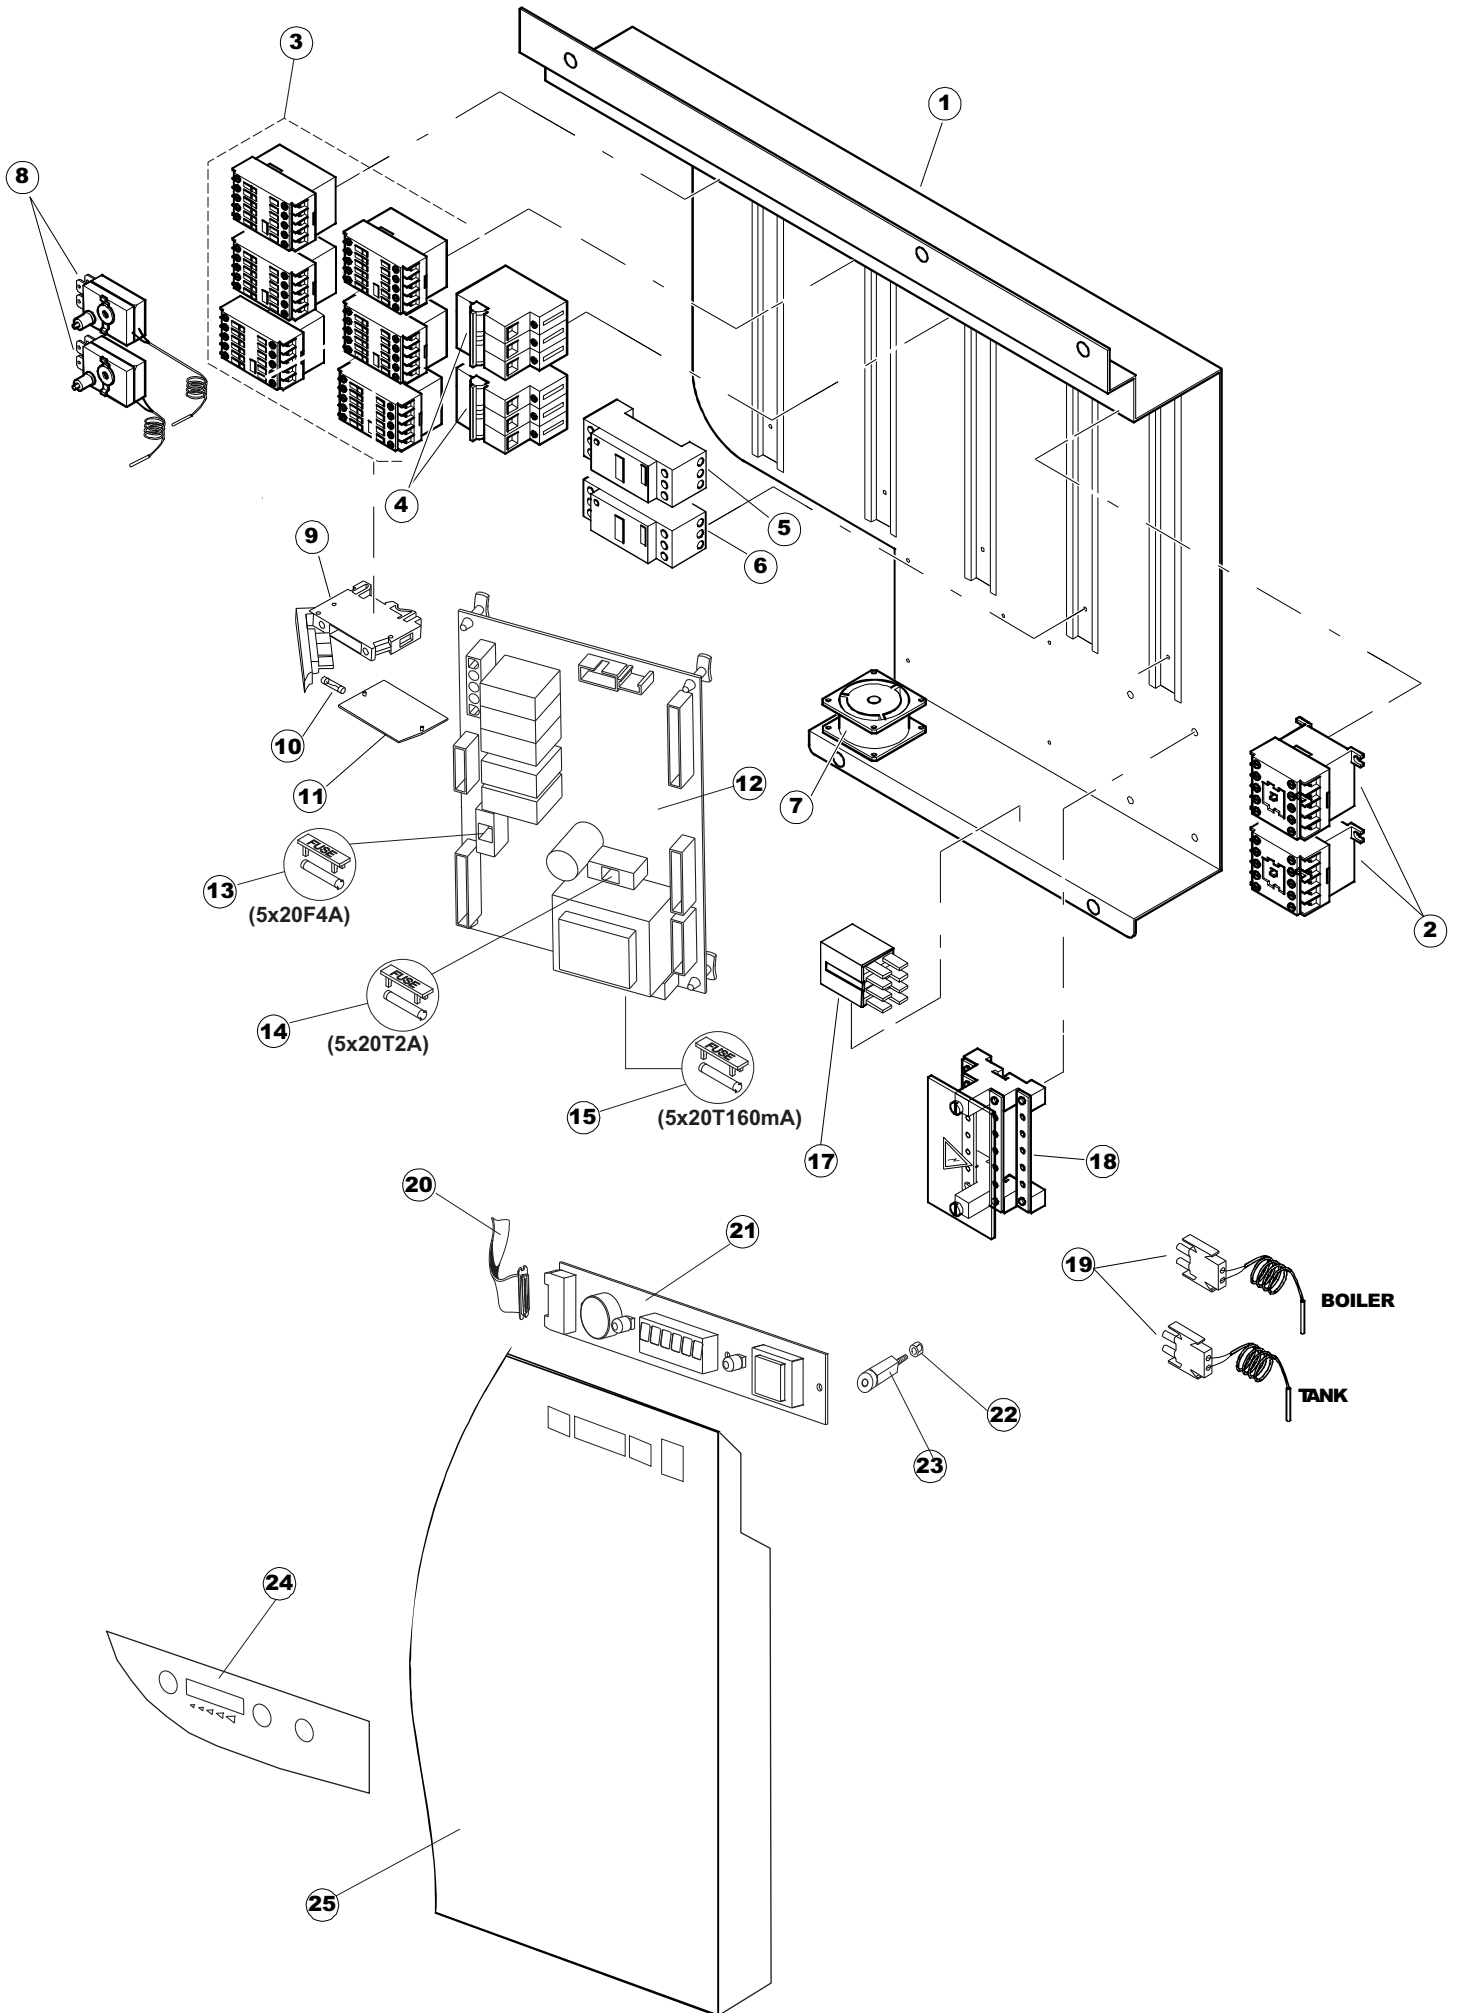

ELETTROBAR

**SPARE PARTS CATALOGUE
ERSATZTEILKATALOG
CATALOGUE PIECES DETACHEES
CATALOGO PARTI RICAMBIO
CATALOGO DE PIEZAS DE RECAMBIO
CATALOGO PEÇAS DE REPOSICAO**

Niagara 2150

230V-3Ph-60Hz

16-09-2014

Seite	Position	Code	Alter Code	Beschreibung		
1	1	75050		PLATTE, OB. AUSS. FÜR KORBTR.PG MASCHINENFERTIG		
1	2	75035		PANEL OBEREN AUßEN		
1	3	75271		KIT TÜRFEDER GOLD80/RIVER150		
1	4	75225		BOX STÜTZFEDERN TÜR		
1	5	75053		SEITENPANEEL		
1	6	75654		FRONTPANEEL		
1	7	75039		CORNER VERKLEIDUNG RECHTS VORNE		
1	8	75040		PANEL HINTEN RECHTS WINKEL		
1	9	75082		KOMPLETTE TÜR		
1	10	926014	CWM8	MAGNET 8x16x40 + CUST.xDEM201		
1	11	75244		RUECKWAND		
1	12	75041		RUECKWAND		
1	13	75035		PANEL OBEREN AUßEN		
1	14	75043		NICHT IN DER PREIS LISTE		
1	15	75053		SEITENPANEEL		
1	16	75038		RUECKWAND		
1	17	73100		FUESS		
1	18	75226		FEDER-HAKEN		
2	1	75586		BEFESTIGUNGSWINKEL FUER VORHANG - FERTIGTEIL		
2	2	75121		STAB, STÜTZE FÜR VORHANG		
2	3	75120		VORHANG, EINTRITT/AUSTRITT		
2	4	75124		STAB, STÜTZE FÜR MITTL.VORHANG		
2	5	75123		ZWISCHENVORHANG		
2	6	927088	CWM7	MAGNETE PER MICROINTERRUTTORE		
2	7	75095		HEBEL FÜR SPARREGLER/AUTOTIMER KORBTR.		
2	8	75869		CARRELLO TRAINO COMPLETO		
2	9	75073		GRIFF, KORBTRANSPORTM.VERBIND.		
2	10	75870		TELAIO CARRELLO TRAINO PG FINITO		
2	11	486169	REB486169	SCHRAUBE, INOX 4MAX10/4 TBCR-SP		
2	12	75075		KUFEN FÜR KORBTR.		
2	13	75071		ABLAUFVERSCHLUSS		
2	14	75077		BUCHSE, ABLAUFVERSCHLUSS		
2	15	75076		PUFFER, HALTEVORRICHTUNG FÜR KORBTRANSPORTAUT.		
2	16	75310		SCHRAUBE		
2	17	75024		KOMPLETTE FUEHRUNGSSCHIENE FUER KORB-TRANSPORT		
2	18	75058		ROLLE FÜR KORBTR.		
2	19	K75649		KIT		
2	20	75235		ANTRIEBSWELLE KOMPL.		
2	21	K75141		ABSCHLEPPEN OBERE BUCHSE		
2	22	75168		DICHTUNG, FLANSCH, ANTRIEBSWELLE		
2	23	K75057		BUCHSE UNTEREN TRAKTION		
2	24	80871		TUERKONTAKTSCHALTER		
2	25	75427		TANKFILTER		
2	26	75412		TANKFILTER		
2	28	472061		UNTERLEGSCHIEBE, FÜR KORBFÜHRUNG KL.3		
2	29	42092	C.42092	FÜHRUNG, ABSAUG.FILTER U70		
2	30	75661		FILTER		
2	31	75864		ÜBERLAUF AUS KUNSTSTOFF		
2	32	143005	SPG10	SCHLAUCH TP 5X11 (CASER/15/NL C4N)		
2	33	926049	DEP45	DRUCKSCHALTER 761999 180-70		
2	34	984005	REB984005	GRUPPO CAMPANA PRESSOST.35/40		
2	35	CGR4131NT		O-RING 4131 SCHWARZE SCHRAUBE SH.70		