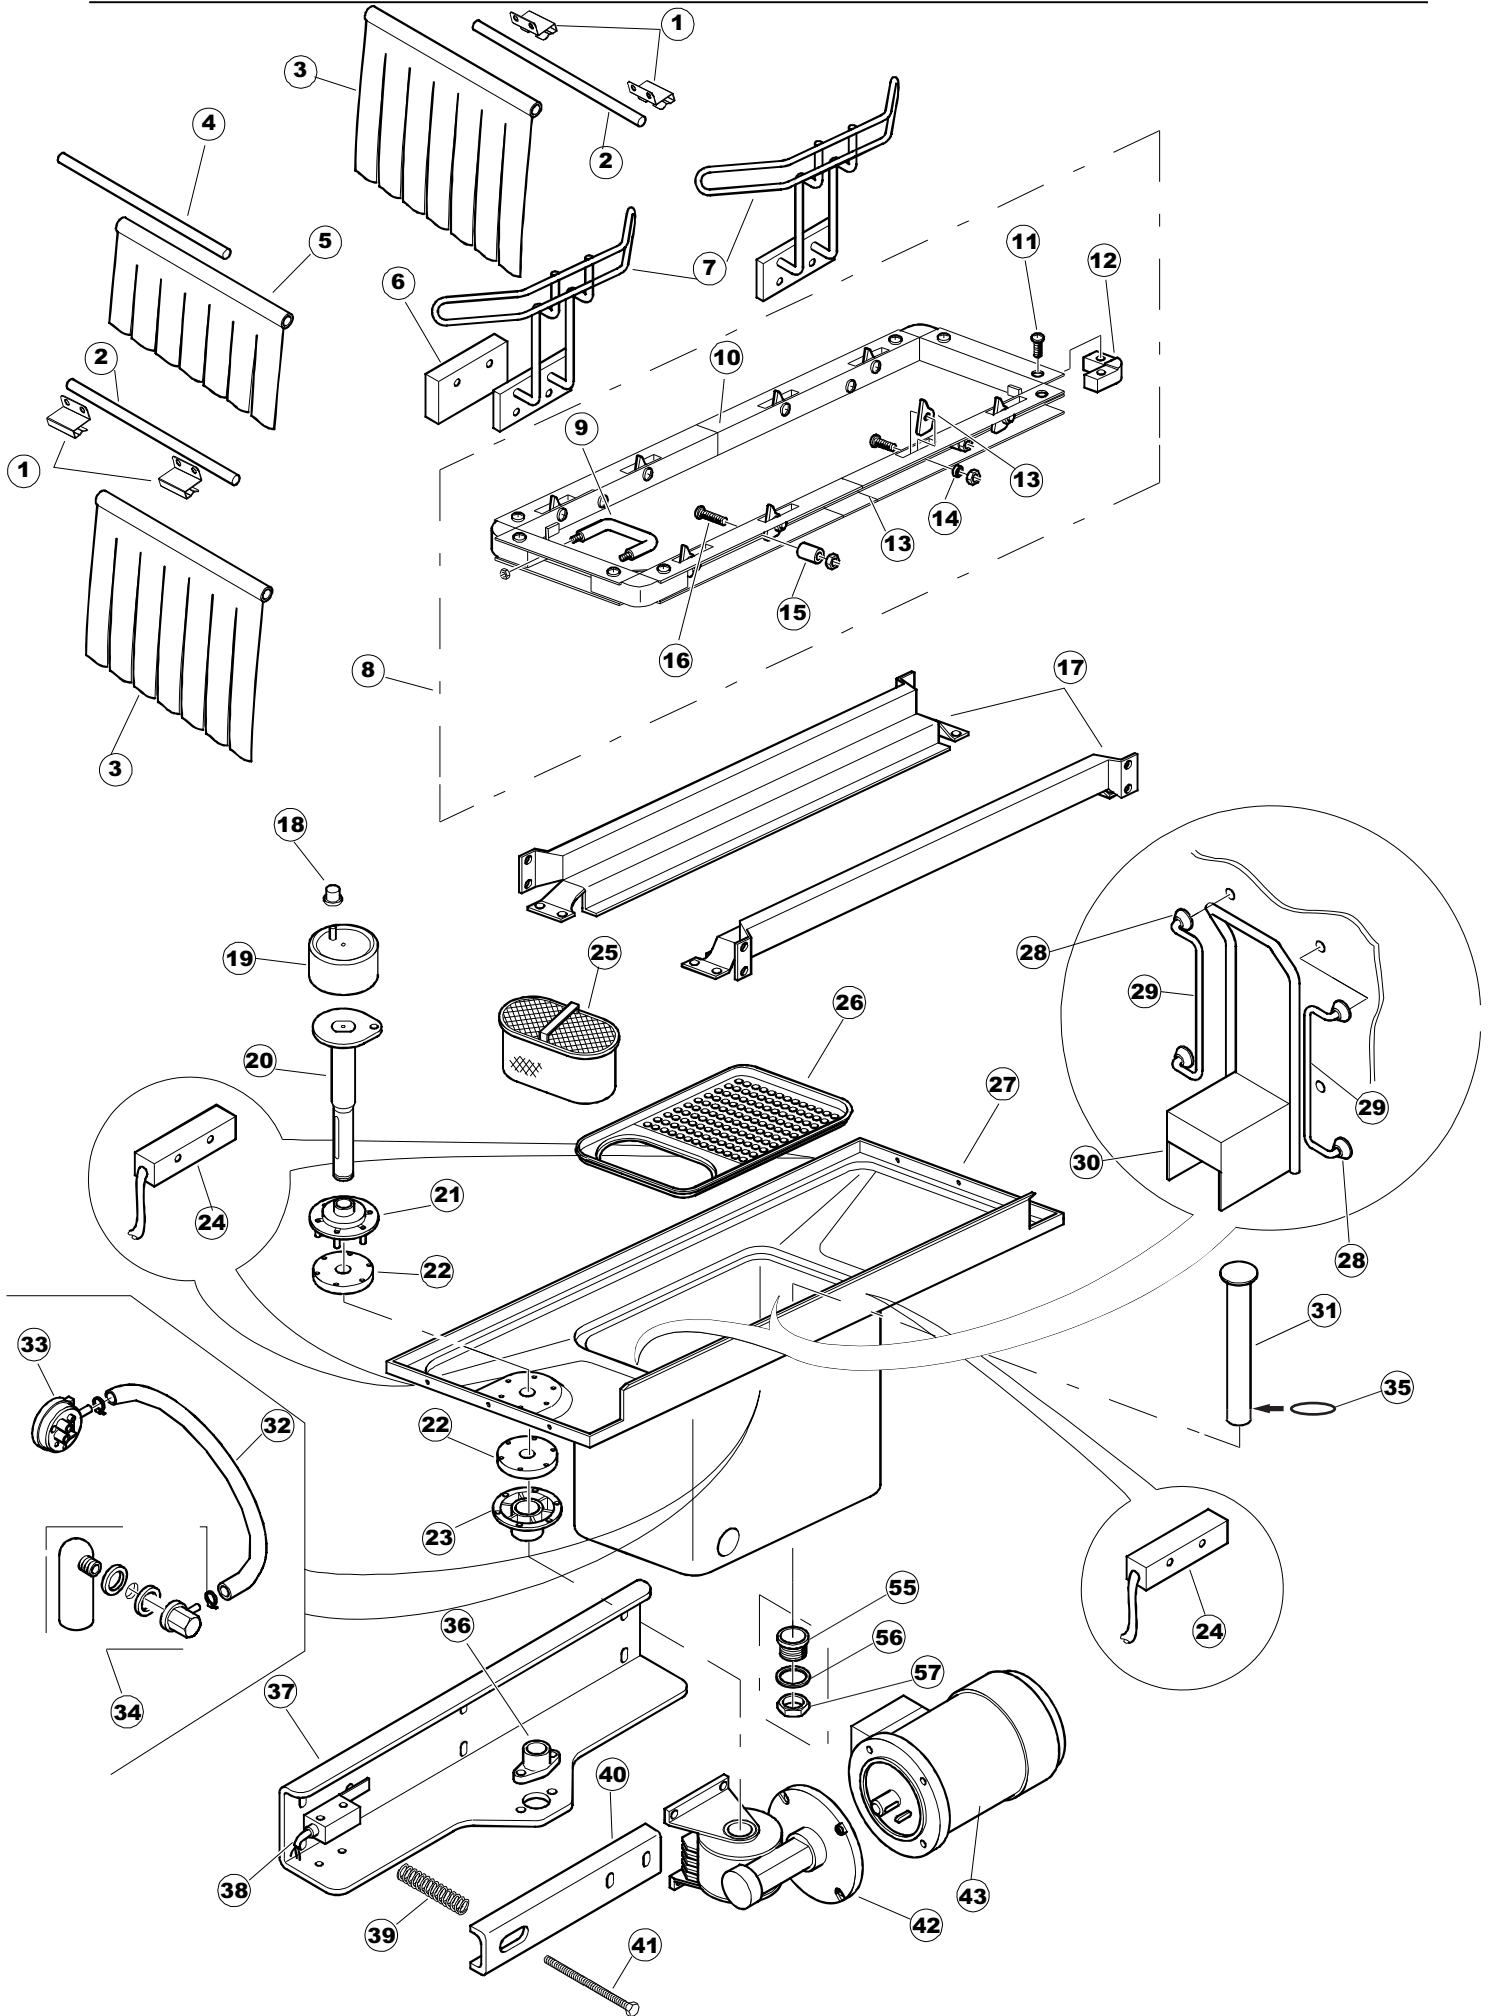

ELETTROBAR

**SPARE PARTS CATALOGUE
ERSATZTEILKATALOG
CATALOGUE PIECES DETACHEES
CATALOGO PARTI RICAMBIO
CATALOGO DE PIEZAS DE RECAMBIO
CATALOGO PEÇAS DE REPOSICAO**

Niagara 2150

230V-3Ph-60Hz

16-09-2014

Seite	Position	Code	Alter Code	Beschreibung		
1	1	75050		PLATTE, OB. AUSS. FÜR KORBTR.PG MASCHINENFERTIG		
1	2	75035		PANEL OBEREN AUßEN		
1	3	75271		KIT TÜRFEDER GOLD80/RIVER150		
1	4	75225		BOX STÜTZFEDERN TÜR		
1	5	75053		SEITENPANEEL		
1	6	75654		FRONTPANEEL		
1	7	75039		CORNER VERKLEIDUNG RECHTS VORNE		
1	8	75040		PANEL HINTEN RECHTS WINKEL		
1	9	75082		KOMPLETTE TÜR		
1	10	926014	CWM8	MAGNET 8x16x40 + CUST.xDEM201		
1	11	75244		RUECKWAND		
1	12	75041		RUECKWAND		
1	13	75035		PANEL OBEREN AUßEN		
1	14	75043		NICHT IN DER PREIS LISTE		
1	15	75053		SEITENPANEEL		
1	16	75038		RUECKWAND		
1	17	73100		FUESS		
1	18	75226		FEDER-HAKEN		
2	1	75586		BEFESTIGUNGSWINKEL FUER VORHANG - FERTIGTEIL		
2	2	75121		STAB, STÜTZE FÜR VORHANG		
2	3	75120		VORHANG, EINTRITT/AUSTRITT		
2	4	75124		STAB, STÜTZE FÜR MITTL.VORHANG		
2	5	75123		ZWISCHENVORHANG		
2	6	927088	CWM7	MAGNETE PER MICROINTERRUTTORE		
2	7	75095		HEBEL FÜR SPARREGLER/AUTOTIMER KORBTR.		
2	8	75869		CARRELLO TRAINO COMPLETO		
2	9	75073		GRIFF, KORBTRANSPORTM.VERBIND.		
2	10	75870		TELAIO CARRELLO TRAINO PG FINITO		
2	11	486169	REB486169	SCHRAUBE, INOX 4MAX10/4 TBCR-SP		
2	12	75075		KUFEN FÜR KORBTR.		
2	13	75071		ABLAUFVERSCHLUSS		
2	14	75077		BUCHSE, ABLAUFVERSCHLUSS		
2	15	75076		PUFFER, HALTEVORRICHTUNG FÜR KORBTRANSPORTAUT.		
2	16	75310		SCHRAUBE		
2	17	75024		KOMPLETTE FUEHRUNGSSCHIENE FUER KORB-TRANSPORT		
2	18	75058		ROLLE FÜR KORBTR.		
2	19	K75649		KIT		
2	20	75235		ANTRIEBSWELLE KOMPL.		
2	21	K75141		ABSCHLEPPEN OBERE BUCHSE		
2	22	75168		DICHTUNG, FLANSCH, ANTRIEBSWELLE		
2	23	K75057		BUCHSE UNTEREN TRAKTION		
2	24	80871		TUERKONTAKTSCHALTER		
2	25	75427		TANKFILTER		
2	26	75412		TANKFILTER		
2	28	472061		UNTERLEGSCHIEBE, FÜR KORBFÜHRUNG KL.3		
2	29	42092	C.42092	FÜHRUNG, ABSAUG.FILTER U70		
2	30	75661		FILTER		
2	31	75864		ÜBERLAUF AUS KUNSTSTOFF		
2	32	143005	SPG10	SCHLAUCH TP 5X11 (CASER/15/NL C4N)		
2	33	926049	DEP45	DRUCKSCHALTER 761999 180-70		
2	34	984005	REB984005	GRUPPO CAMPANA PRESSOST.35/40		
2	35	CGR4131NT		O-RING 4131 SCHWARZE SCHRAUBE SH.70		