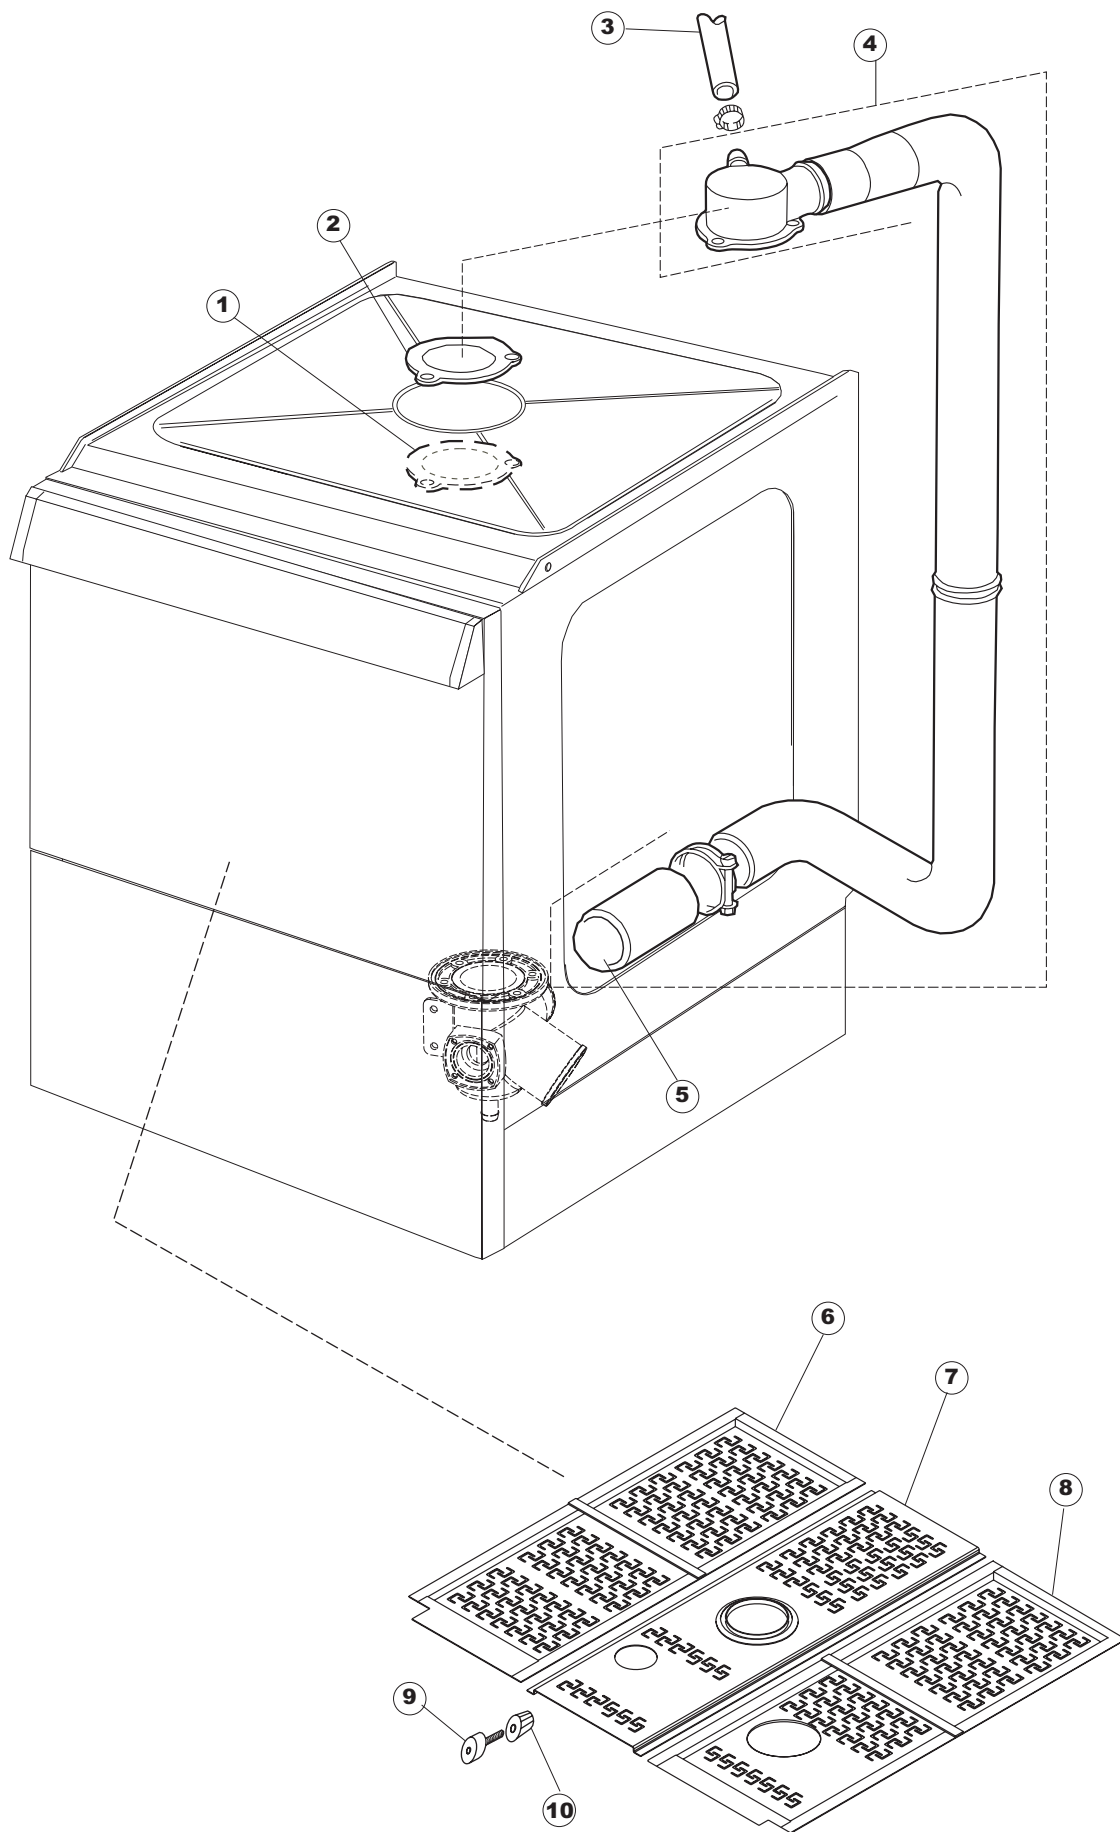

6

T. 175

Seite	Position	Code	Alter Code	Beschreibung		
1	1	004100	REB004100	DECKEL E.50		
1	2	480125		PFROPFEN, DECKEL-LINKS E50/E51/E55 BLAU		
1	3	480126		PFROPFEN, DECKEL-RECHTS.E50/E51/E55 BLAU		
1	4	025418		BEDIENUNGSTAFEL NIAGARA 51 S.T.CPL.		
1	5	480141		PFROPFEN, GRIFF LINKS E50/E51/E55 BLAU		
1	6	480142		PFROPFEN, GRIFF RECHTS E50/E51/E55 BLAU		
1	7	999108	REB999108	GRUPPO CALAMITA PORTA 453/463/500/503		
1	8	325030	REB325030	PFLOCK, SCHLOSS INOX		
1	9	417041	REB417041	SCHRAUBENMUTTER, TÜRANSCHLAG		
1	10	307003	REB307003	ANSCHLAG, SCHRAUBENMUTTER FÜR STAB		
1	11	304021	REB304021	STANGE, TÜRSCHIENE 50/500/453/463/503		
1	12	325036	REB325036	ZAPFEN, TÜRSCHARNIER 50		
1	13	311019	REB311019	SCHARNIER, TÜR 45/46/50..		
1	14	425007	REB425007	PLATTE, WIEGENARTIGE BEFESTIGUNG - NEUTR. NYLON		
1	15	022095	REB022095	PLATTE, HINTEN CPL 50/503		
1	16	480058	REB480058	GUMMISTÖPSEL D.17		
1	17	437081	REB437081	DICHTUNG, TÜR - 50/503		
1	18	033301	REB033301	WINKEL, FEST FÜR TÜRDICHTUNG 50/503		
1	19	994012	DWS30	GRUPPO SERRATURA EB/F 22/44		
1	20	015041	REB015041	FÜHRUNG, KORB(RECHTS/LINKS)503-50		
1	21	480057	REB480057	GUMMISTÖPSEL D.14		
1	22	459004	REB459004	ROHRDURCHGANG, GUMMI DI.34		
1	23	459006	REB459006	KABELDURCHGANG, Di9/De16 22		
1	24	030080	REB030080	SCHUTZ, UNTEN SOCKEL 50/503		
1	25	461019	REB461019	VERSTELLFUSS D30 M8		
1	26	029489		TUER KOMPLETE E.50		
1	27	012174	REB012174	FRONTTEIL, AUSS.50 ANONYM./CD		
1	28	480057	REB480057	GUMMISTÖPSEL D.14		
2	1	214104		SCHUTZ KUNSTOFF		
2	2	211009		KABEL, FLAT 10 VIE X DRUCKT.SOFT TOUCH GET 5		
2	3	417119		SCHRAUBENMUTTER, M3 KUNST. WEISS		
2	4	419036		ABSTANDSSTÜCK, M3		
2	5	227084		TASTENFELD		
2	6	025439		MASKE POLYESTERE NIAGARA 51		
2	7	224003	REB224003	DRUCKSCHALTER - 55/35		
2	8	224010		DRUCKSCHALTER, SICHERH. ABLASSPUMPE 110/75		
2	9	035031	REB035031	Y-VERBINDUNGSST., DRUCKSCHALTER 760		
2	10	423011	REB423011	SCHELLE, FEDER		
2	11	143013	REB143013	SCHLAUCH PVC GRUEN 4X7		
2	12	220011	REB220011	* KLEMMENBRETT, 5-POLIG + ERDUNG FV.122		
2	13	459005	REB459005	KABELKLIPPS, STEAB Art.5024		
2	14	204034		KABEL, [CE] H07RNF 5x1.5x3,0mt		
2	15	211002	REB211002	KONTAKT, MAGNET. +KABEL 302N.Ocm25		
2	16	230086	REB230086	WIDERSTAND, TANK 2700W/220V-3200W/240V 22/44/50		
2	17	456015	REB456015	O-Ring 112 9.92X2.62		
2	18	463007	REB463007	FITTING, WIDERSTANDSSCHUTZ		
2	19	999160		GRUPPO BULBO SONDA VASCA		
2	20	231014		SONDE, TEMP. GET-5		
2	21	230111		WIDERS.B.4900W/230-400V		
2	22	456002	REB456002	O-Ring 48x6,2		
2	23	69870		HEIZUNGSHUETZ DES WARMWASSERBEREITERS		
2	24	231014		SONDE, TEMP. GET-5		