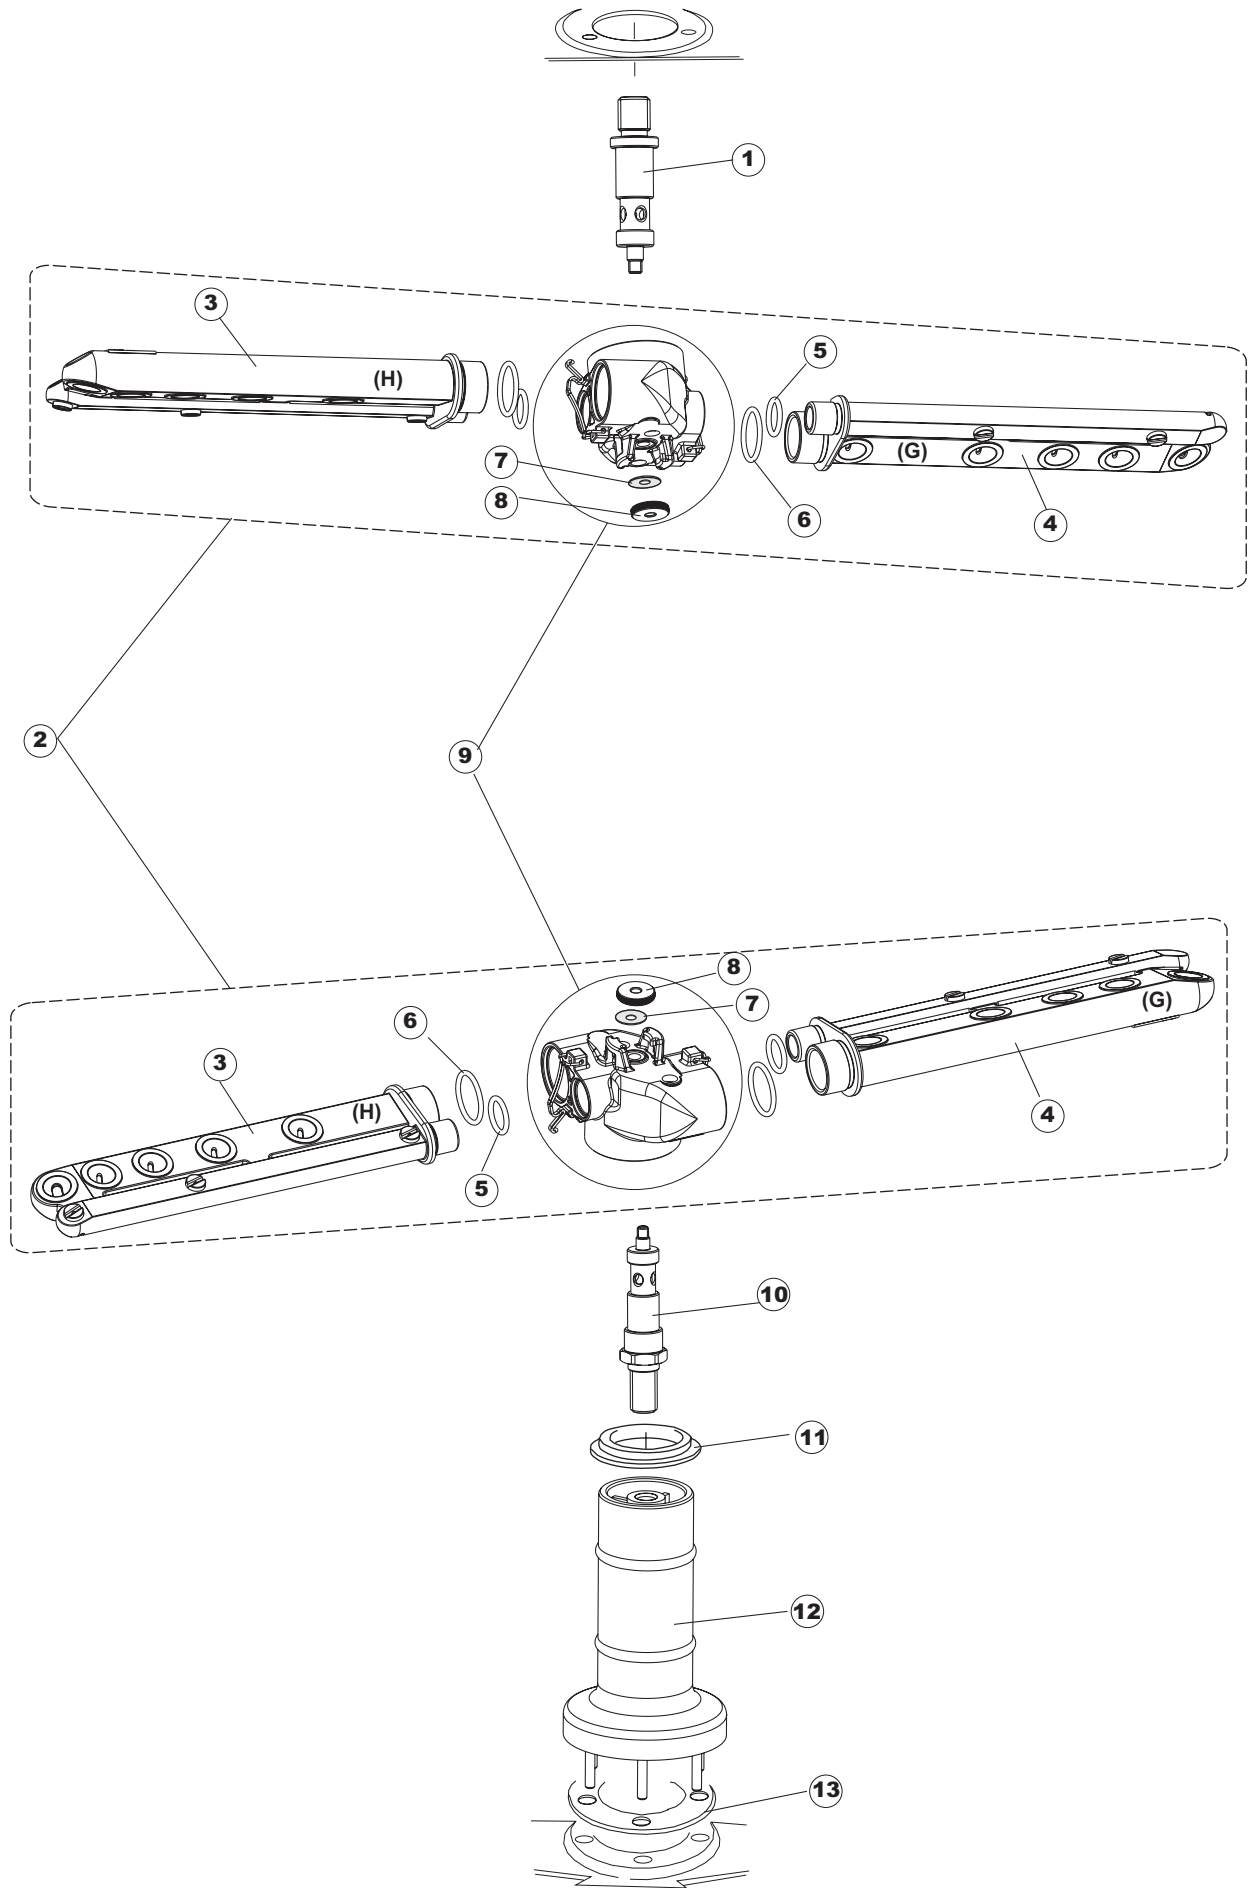

6

T. 175

Seite	Position	Code	Alter Code	Beschreibung		
1	1	004100	REB004100	DECKEL E.50		
1	2	480125		PFROPFEN, DECKEL-LINKS E50/E51/E55 BLAU		
1	3	480126		PFROPFEN, DECKEL-RECHTS.E50/E51/E55 BLAU		
1	4	025418		BEDIENUNGSTAFEL NIAGARA 51 S.T.CPL.		
1	5	480141		PFROPFEN, GRIFF LINKS E50/E51/E55 BLAU		
1	6	480142		PFROPFEN, GRIFF RECHTS E50/E51/E55 BLAU		
1	7	999108	REB999108	GRUPPO CALAMITA PORTA 453/463/500/503		
1	8	325030	REB325030	PFLOCK, SCHLOSS INOX		
1	9	417041	REB417041	SCHRAUBENMUTTER, TÜRANSCHLAG		
1	10	307003	REB307003	ANSCHLAG, SCHRAUBENMUTTER FÜR STAB		
1	11	304021	REB304021	STANGE, TÜRSCHIENE 50/500/453/463/503		
1	12	325036	REB325036	ZAPFEN, TÜRSCHARNIER 50		
1	13	311019	REB311019	SCHARNIER, TÜR 45/46/50..		
1	14	425007	REB425007	PLATTE, WIEGENARTIGE BEFESTIGUNG - NEUTR. NYLON		
1	15	022095	REB022095	PLATTE, HINTEN CPL 50/503		
1	16	480058	REB480058	GUMMISTÖPSEL D.17		
1	17	437081	REB437081	DICHTUNG, TÜR - 50/503		
1	18	033301	REB033301	WINKEL, FEST FÜR TÜRDICHTUNG 50/503		
1	19	994012	DWS30	GRUPPO SERRATURA EB/F 22/44		
1	20	015041	REB015041	FÜHRUNG, KORB(RECHTS/LINKS)503-50		
1	21	480057	REB480057	GUMMISTÖPSEL D.14		
1	22	459004	REB459004	ROHRDURCHGANG, GUMMI DI.34		
1	23	459006	REB459006	KABELDURCHGANG, Di9/De16 22		
1	24	030080	REB030080	SCHUTZ, UNTEN SOCKEL 50/503		
1	25	461019	REB461019	VERSTELLFUSS D30 M8		
1	26	029489		TUER KOMPLETE E.50		
1	27	012174	REB012174	FRONTTEIL, AUSS.50 ANONYM./CD		
1	28	480057	REB480057	GUMMISTÖPSEL D.14		
2	1	214104		SCHUTZ KUNSTOFF		
2	2	211009		KABEL, FLAT 10 VIE X DRUCKT.SOFT TOUCH GET 5		
2	3	417119		SCHRAUBENMUTTER, M3 KUNST. WEISS		
2	4	419036		ABSTANDSSTÜCK, M3		
2	5	227084		TASTENFELD		
2	6	025439		MASKE POLYESTERE NIAGARA 51		
2	7	224003	REB224003	DRUCKSCHALTER - 55/35		
2	8	224010		DRUCKSCHALTER, SICHERH. ABLASSPUMPE 110/75		
2	9	035031	REB035031	Y-VERBINDUNGSST., DRUCKSCHALTER 760		
2	10	423011	REB423011	SCHELLE, FEDER		
2	11	143013	REB143013	SCHLAUCH PVC GRUEN 4X7		
2	12	220011	REB220011	* KLEMMENBRETT, 5-POLIG + ERDUNG FV.122		
2	13	459005	REB459005	KABELKLIPPS, STEAB Art.5024		
2	14	204034		KABEL, [CE] H07RNF 5x1.5x3,0mt		
2	15	211002	REB211002	KONTAKT, MAGNET. +KABEL 302N.Ocm25		
2	16	230086	REB230086	WIDERSTAND, TANK 2700W/220V-3200W/240V 22/44/50		
2	17	456015	REB456015	O-Ring 112 9.92X2.62		
2	18	463007	REB463007	FITTING, WIDERSTANDSSCHUTZ		
2	19	999160		GRUPPO BULBO SONDA VASCA		
2	20	231014		SONDE, TEMP. GET-5		
2	21	230111		WIDERS.B.4900W/230-400V		
2	22	456002	REB456002	O-Ring 48x6,2		
2	23	69870		HEIZUNGSHUETZ DES WARMWASSERBEREITERS		
2	24	231014		SONDE, TEMP. GET-5		