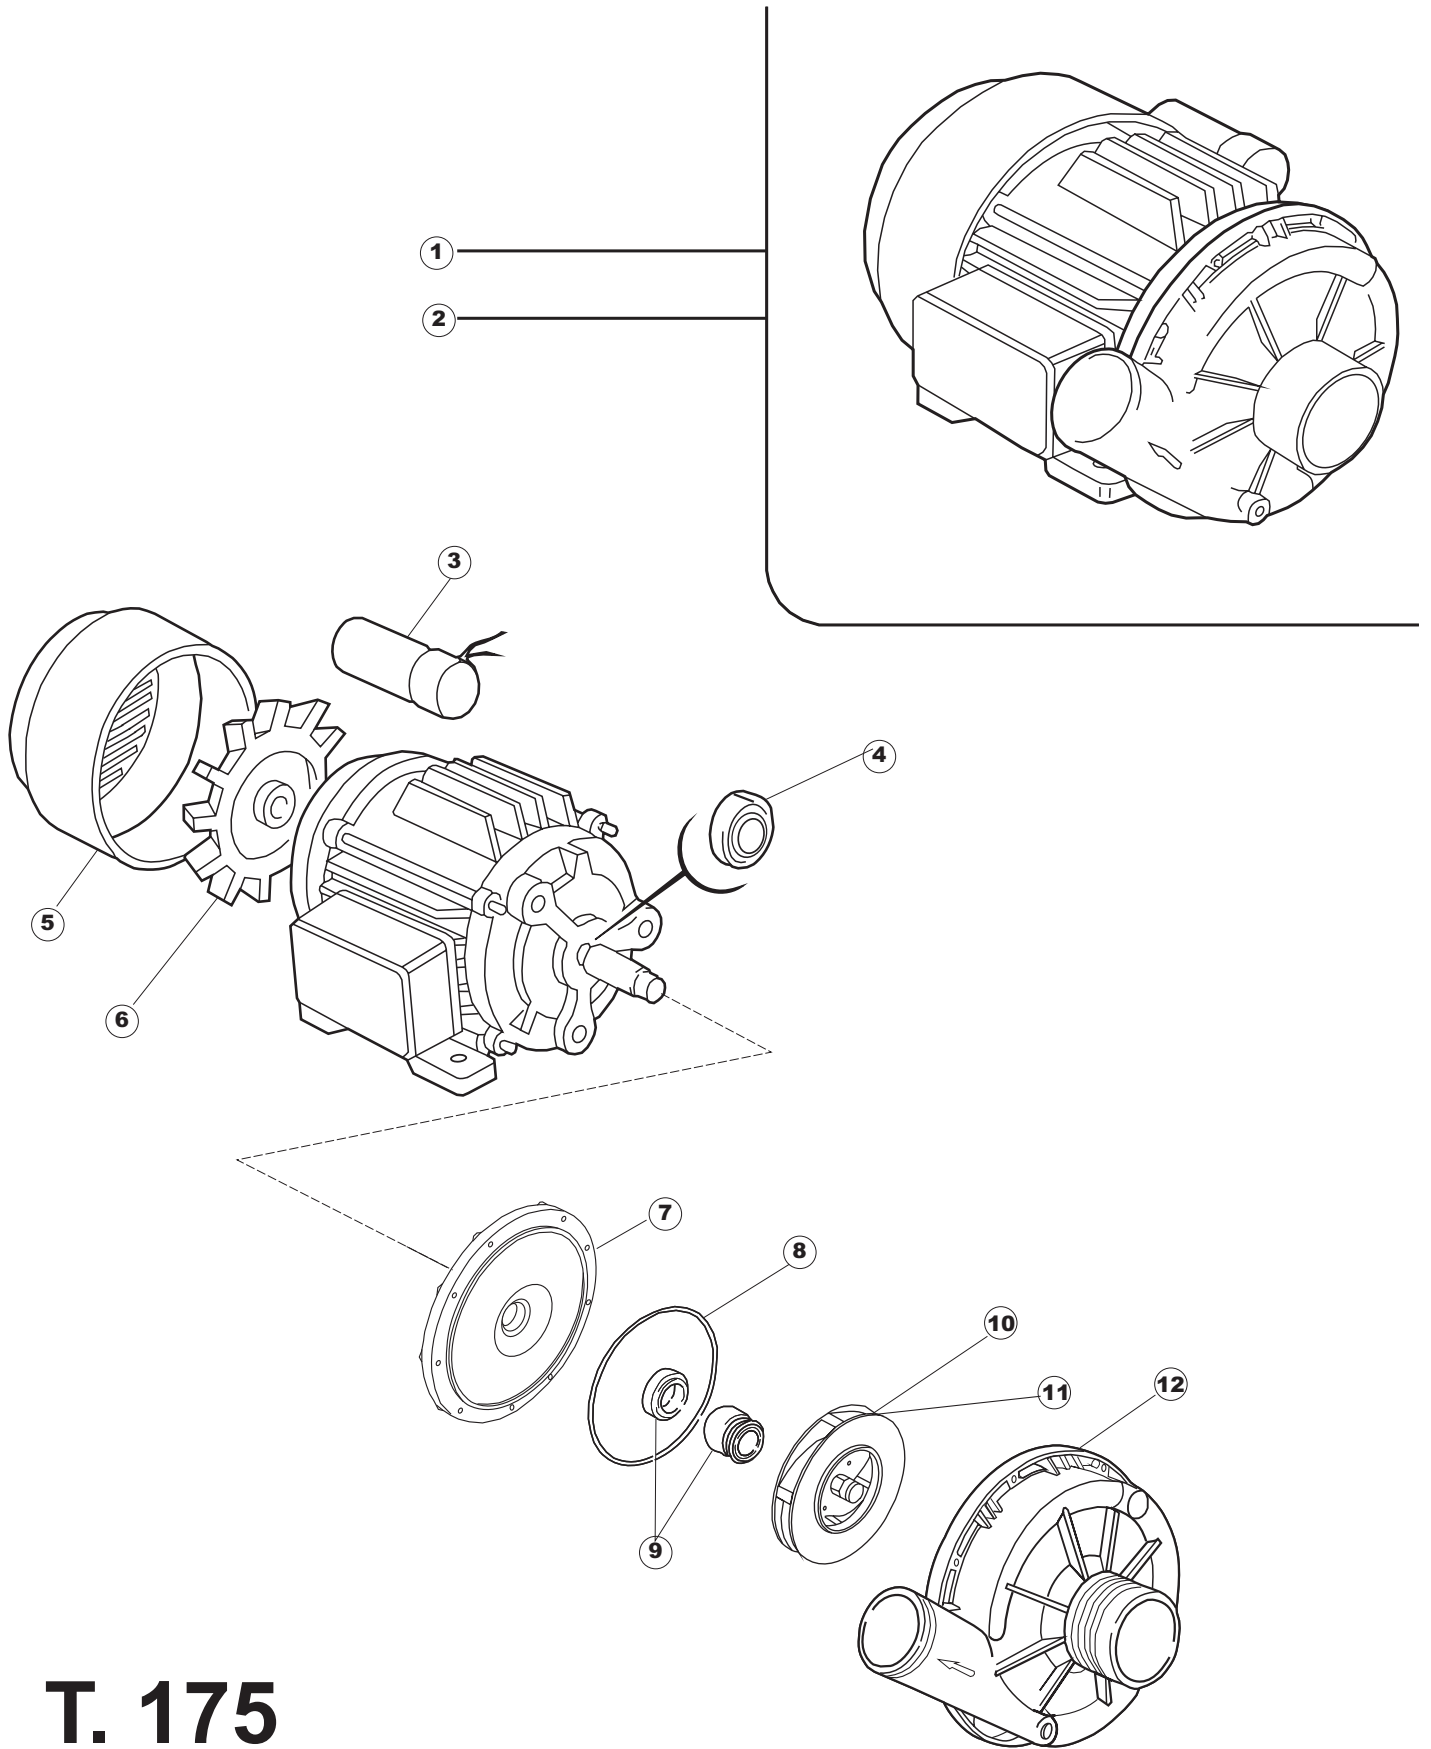

6

T. 175

Seite	Position	Code	Alter Code	Beschreibung		
1	1	004100	REB004100	DECKEL E.50		
1	2	480125		PFROPFEN, DECKEL-LINKS E50/E51/E55 BLAU		
1	3	480126		PFROPFEN, DECKEL-RECHTS.E50/E51/E55 BLAU		
1	4	025418		BEDIENUNGSTAFEL NIAGARA 51 S.T.CPL.		
1	5	480141		PFROPFEN, GRIFF LINKS E50/E51/E55 BLAU		
1	6	480142		PFROPFEN, GRIFF RECHTS E50/E51/E55 BLAU		
1	7	999108	REB999108	GRUPPO CALAMITA PORTA 453/463/500/503		
1	8	325030	REB325030	PFLOCK, SCHLOSS INOX		
1	9	417041	REB417041	SCHRAUBENMUTTER, TÜRANSCHLAG		
1	10	307003	REB307003	ANSCHLAG, SCHRAUBENMUTTER FÜR STAB		
1	11	304021	REB304021	STANGE, TÜRSCHIENE 50/500/453/463/503		
1	12	325036	REB325036	ZAPFEN, TÜRSCHARNIER 50		
1	13	311019	REB311019	SCHARNIER, TÜR 45/46/50..		
1	14	425007	REB425007	PLATTE, WIEGENARTIGE BEFESTIGUNG - NEUTR. NYLON		
1	15	022095	REB022095	PLATTE, HINTEN CPL 50/503		
1	16	480058	REB480058	GUMMISTÖPSEL D.17		
1	17	437081	REB437081	DICHTUNG, TÜR - 50/503		
1	18	033301	REB033301	WINKEL, FEST FÜR TÜRDICHTUNG 50/503		
1	19	994012	DWS30	GRUPPO SERRATURA EB/F 22/44		
1	20	015041	REB015041	FÜHRUNG, KORB(RECHTS/LINKS)503-50		
1	21	480057	REB480057	GUMMISTÖPSEL D.14		
1	22	459004	REB459004	ROHRDURCHGANG, GUMMI DI.34		
1	23	459006	REB459006	KABELDURCHGANG, Di9/De16 22		
1	24	030080	REB030080	SCHUTZ, UNTEN SOCKEL 50/503		
1	25	461019	REB461019	VERSTELLFUSS D30 M8		
1	26	029489		TUER KOMPLETE E.50		
1	27	012174	REB012174	FRONTTEIL, AUSS.50 ANONYM./CD		
1	28	480057	REB480057	GUMMISTÖPSEL D.14		
2	1	214104		SCHUTZ KUNSTOFF		
2	2	211009		KABEL, FLAT 10 VIE X DRUCKT.SOFT TOUCH GET 5		
2	3	417119		SCHRAUBENMUTTER, M3 KUNST. WEISS		
2	4	419036		ABSTANDSSTÜCK, M3		
2	5	227084		TASTENFELD		
2	6	025439		MASKE POLYESTERE NIAGARA 51		
2	7	224003	REB224003	DRUCKSCHALTER - 55/35		
2	8	224010		DRUCKSCHALTER, SICHERH. ABLASSPUMPE 110/75		
2	9	035031	REB035031	Y-VERBINDUNGSST., DRUCKSCHALTER 760		
2	10	423011	REB423011	SCHELLE, FEDER		
2	11	143013	REB143013	SCHLAUCH PVC GRUEN 4X7		
2	12	220011	REB220011	* KLEMMENBRETT, 5-POLIG + ERDUNG FV.122		
2	13	459005	REB459005	KABELKLIPPS, STEAB Art.5024		
2	14	204034		KABEL, [CE] H07RNF 5x1.5x3,0mt		
2	15	211002	REB211002	KONTAKT, MAGNET. +KABEL 302N.Ocm25		
2	16	230086	REB230086	WIDERSTAND, TANK 2700W/220V-3200W/240V 22/44/50		
2	17	456015	REB456015	O-Ring 112 9.92X2.62		
2	18	463007	REB463007	FITTING, WIDERSTANDSSCHUTZ		
2	19	999160		GRUPPO BULBO SONDA VASCA		
2	20	231014		SONDE, TEMP. GET-5		
2	21	230111		WIDERS.B.4900W/230-400V		
2	22	456002	REB456002	O-Ring 48x6,2		
2	23	69870		HEIZUNGSHUETZ DES WARMWASSERBEREITERS		
2	24	231014		SONDE, TEMP. GET-5		