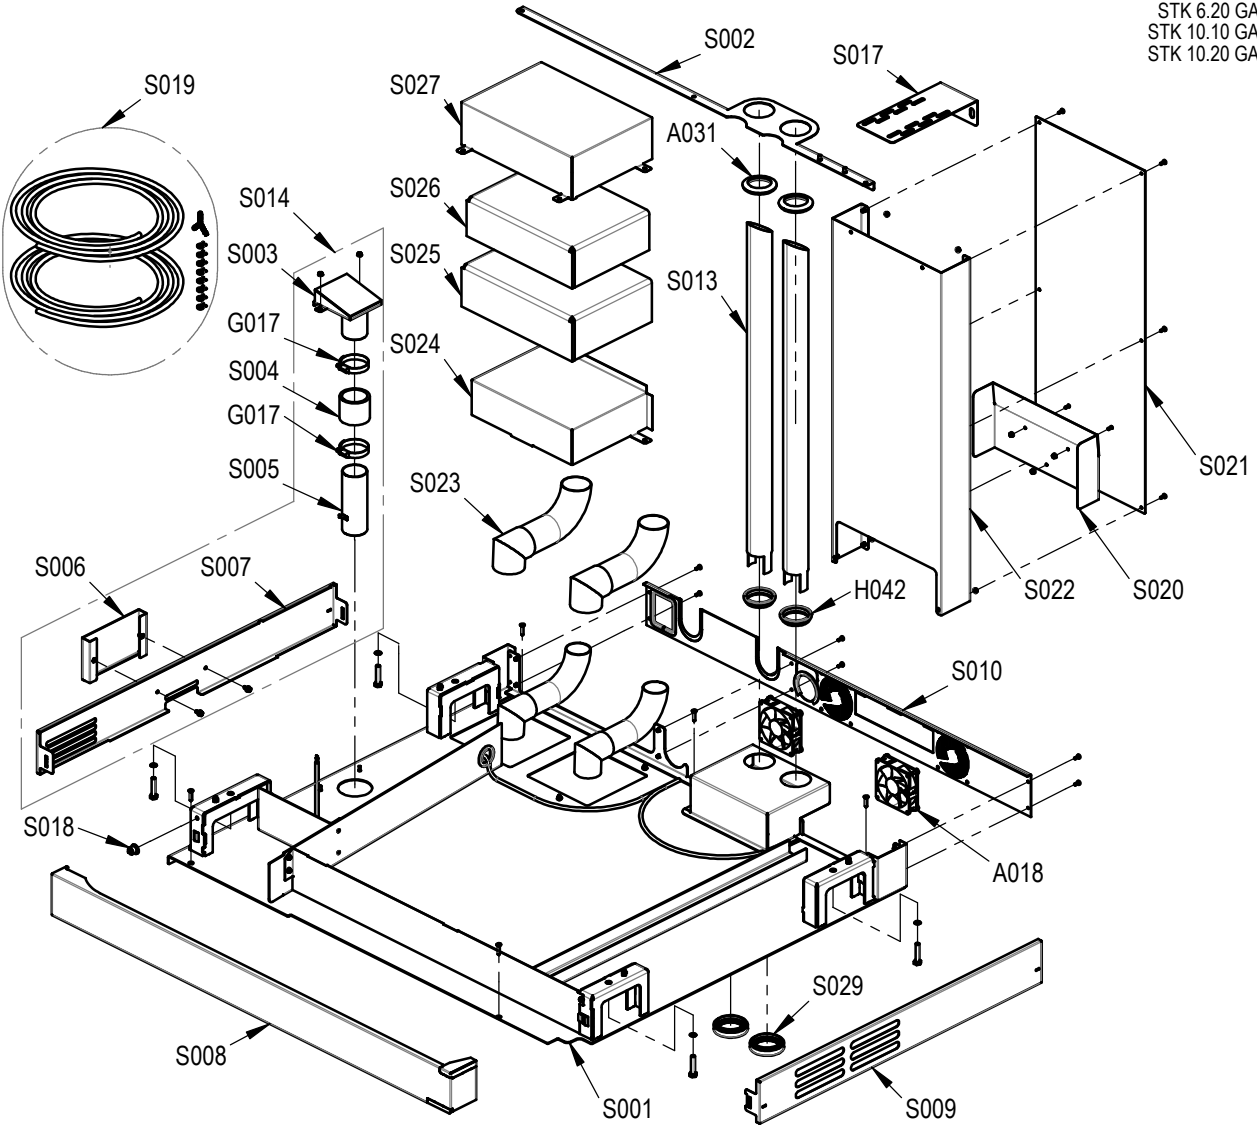

CONVOTHERM Ersatzteilzeichnung Stapelkit Mitteladapter GAS Convotherm4

Spare part drawing staking kit middle adapter GAS Convotherm4

ETZ - STK Mitteladapter GAS P4

S

STK 6.10 GAS
STK 6.20 GAS
STK 10.10 GAS
STK 10.20 GAS

Rev	Remarks	Date	Name	Drawn	Date	Name
02	aktualisiert	Jun 26, 18	aneumeie	Drawn	14.11.2016	kstroh
03	Z-Freigabe	Jul 31, 18	aneumeie	App.	Jul 31, 18	aneumeie

Laufende Verbesserungen des Produkts können Änderungen der Spezifikationen ohne expliziten Hinweis bedingen. Continuous improvements to the product may mean changes to the specification are made without explicit mention.
9965031_03 Jul 31, 18 © 2018