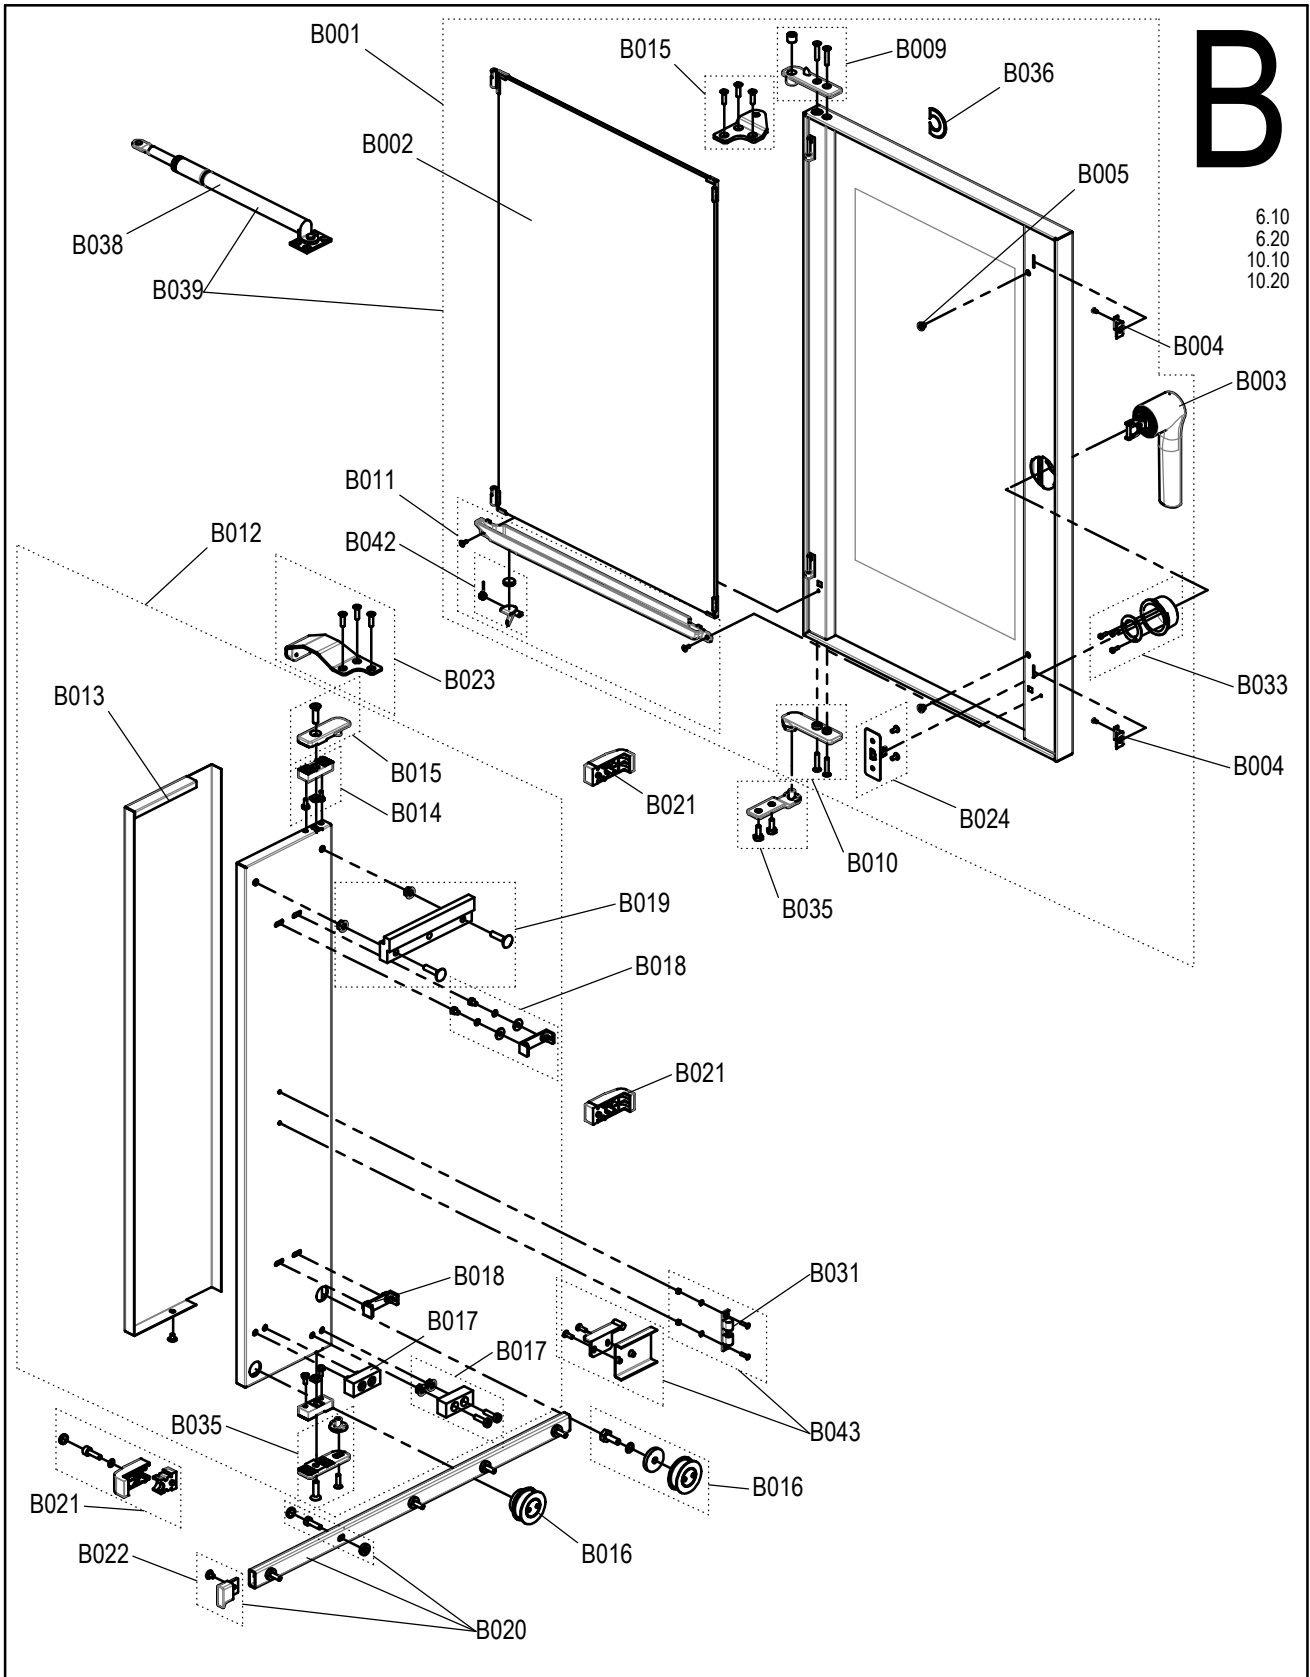

B

6.10
6.20
10.10
10.20

Laufende Verbesserungen des Produkts können Änderungen der Spezifikationen ohne expliziten Hinweis bedingen. Continuous improvements to the product may mean changes to the specification are made without explicit mention. 9965019_03 Mar 21, 16 © 2018

02	Z-Freigabe	Dec 30, 15	aberchte	Drawn	05.10.2015	aruhdorf
03	AM 2016/014	Mar 21, 16	aneumeie	App.	Mar 21, 16	aneumeie
Rev	Remarks	Date	Name		Date	Name