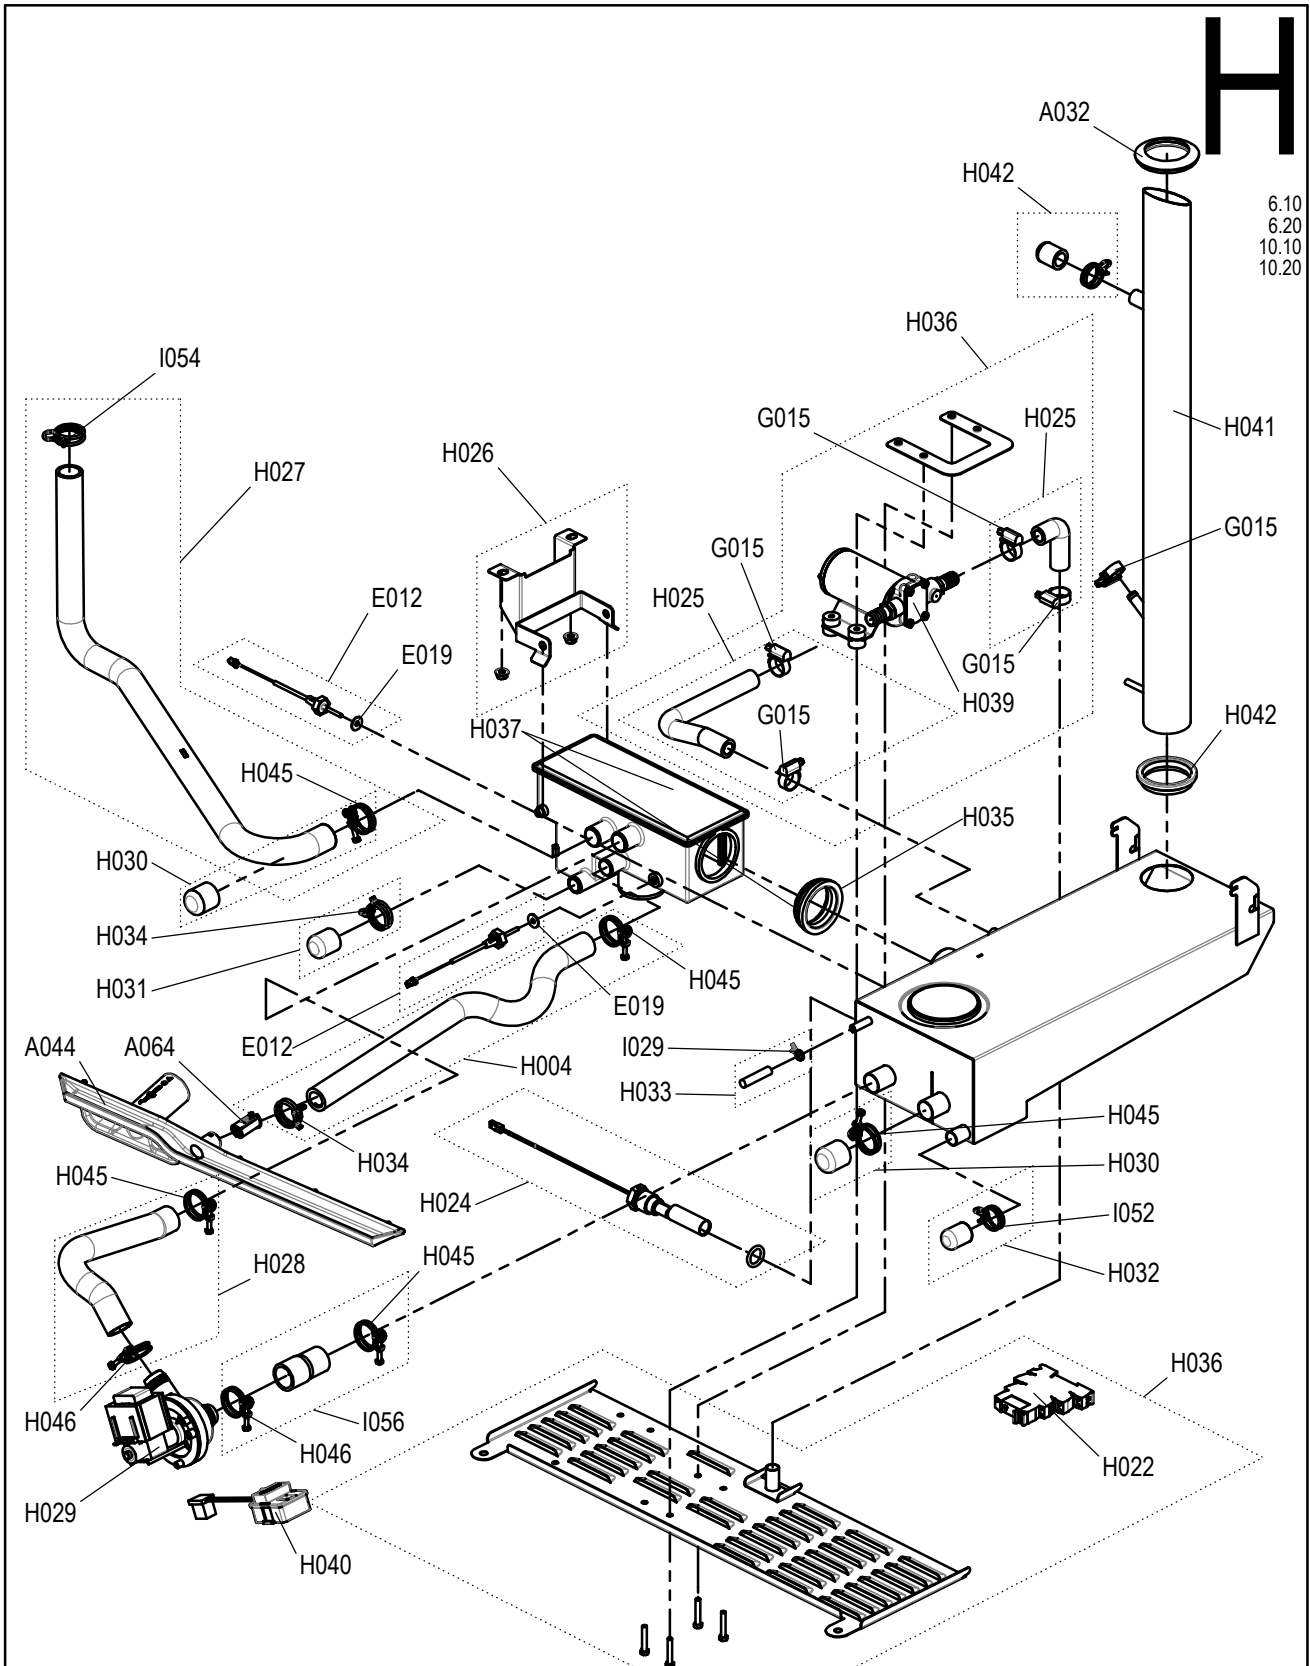

Spare part drawing sewage disposal table units Convotherm4

ETZ H - Abwasser 1234 P4

Laufende Verbesserungen des Produkts können Änderungen der Spezifikationen ohne expliziten Hinweis bedingen. Continuous improvements to the product may mean changes to the specification are made without explicit mention. 9965022_04 Jan 30, 19 © 2018