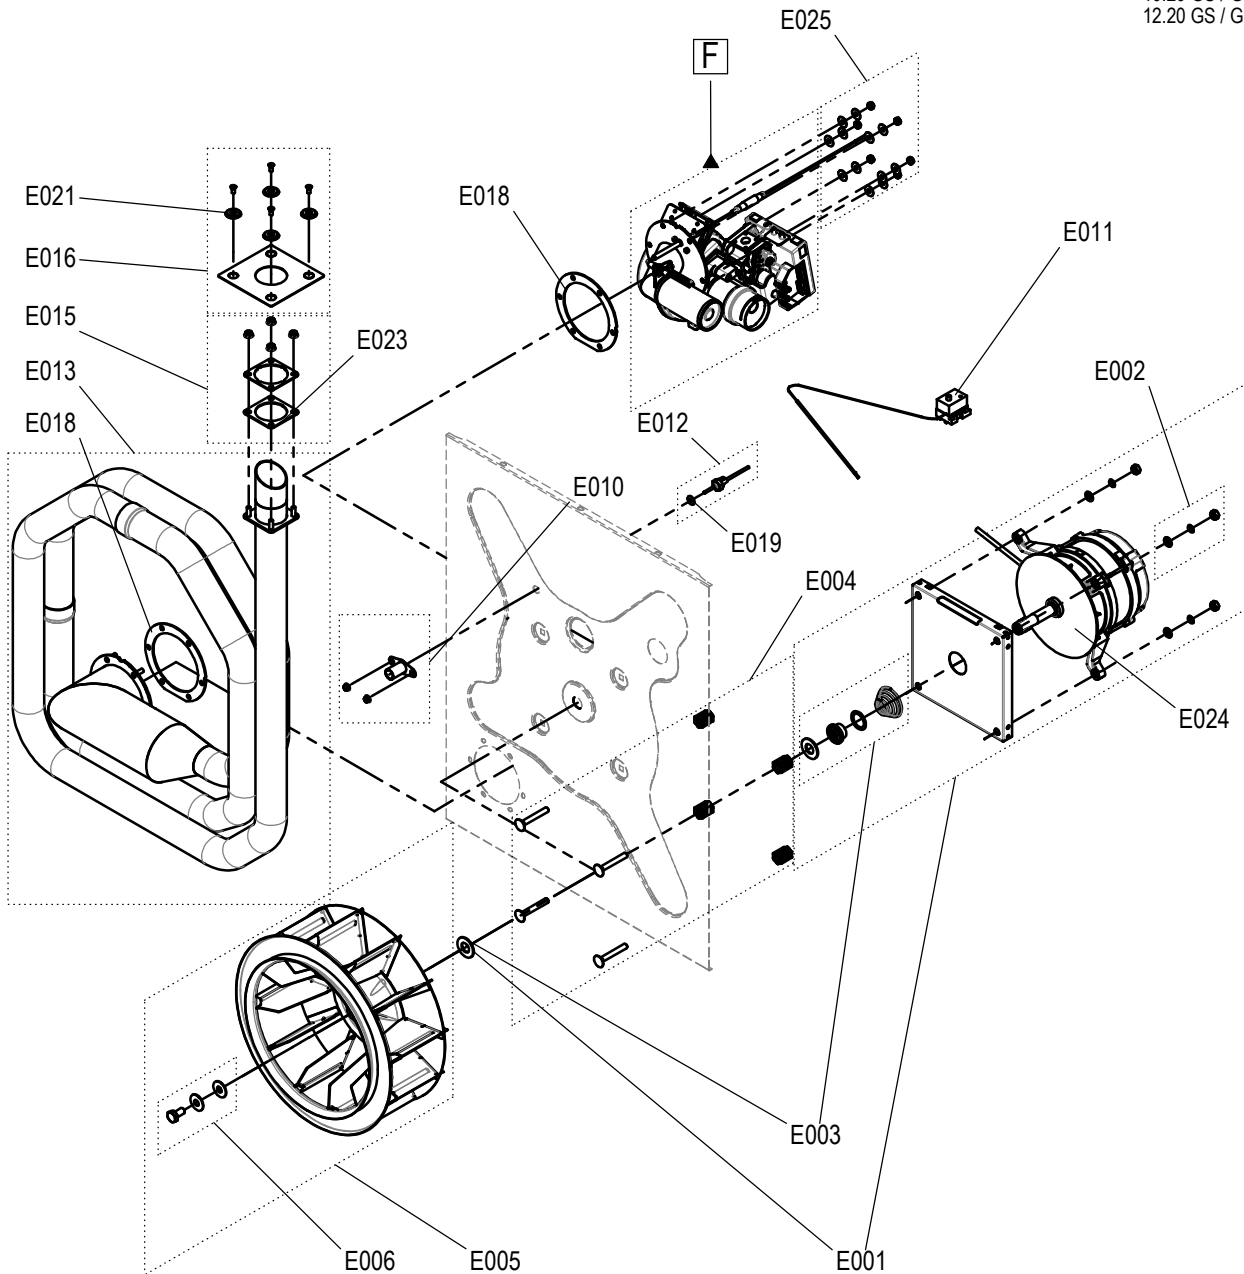

E

6.10 GS / GB
6.20 GS / GB
10.10 GS / GB
10.20 GS / GB
12.20 GS / GB

02	aktualisiert	Jul 02, 18	aneumeie	Drawn	Aug 05, 15	aruhdorf
03	AM 2019/030	Mar 22, 19	aneumeie	App.	Mar 22, 19	aneumeie
Rev	Remarks	Date	Name		Date	Name

Laufende Verbesserungen des Produkts können Änderungen der Spezifikationen ohne expliziten Hinweis bedingen. Continuous improvements to the product may mean changes to the specification are made without explicit mention.
9865005_03 Jul 27, 15 © 2015 Manitowoc.