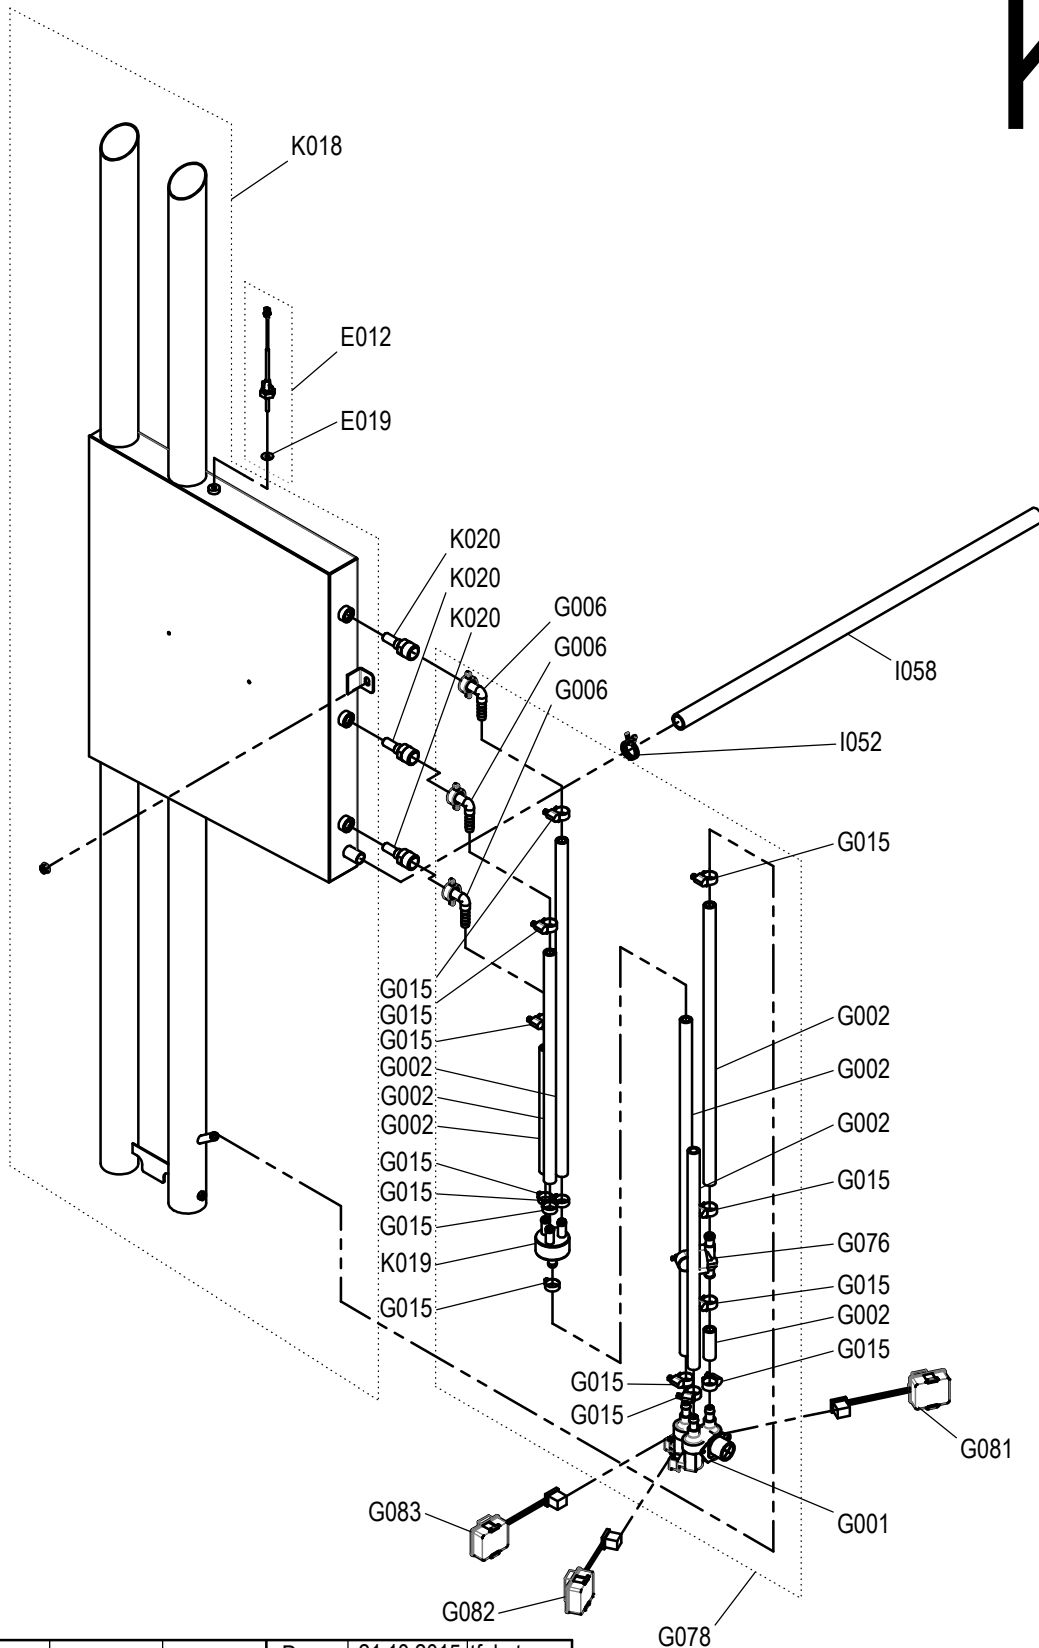

K

6.10
6.20
10.10
10.20
12.20
20.10
20.20

				Drawn	21.10.2015	tfekete
00	Z-Freigabe	Nov 09, 15	aruhdorf	App.	Nov 09, 15	aruhdorf
Rev	Remarks	Date	Name		Date	Name

Laufende Verbesserungen des Produkts können Änderungen der Spezifikationen ohne expliziten Hinweis bedingen. Continuous improvements to the product may mean changes to the specification are made without explicit mention.
9965029_00 Nov 09, 15 © 2018