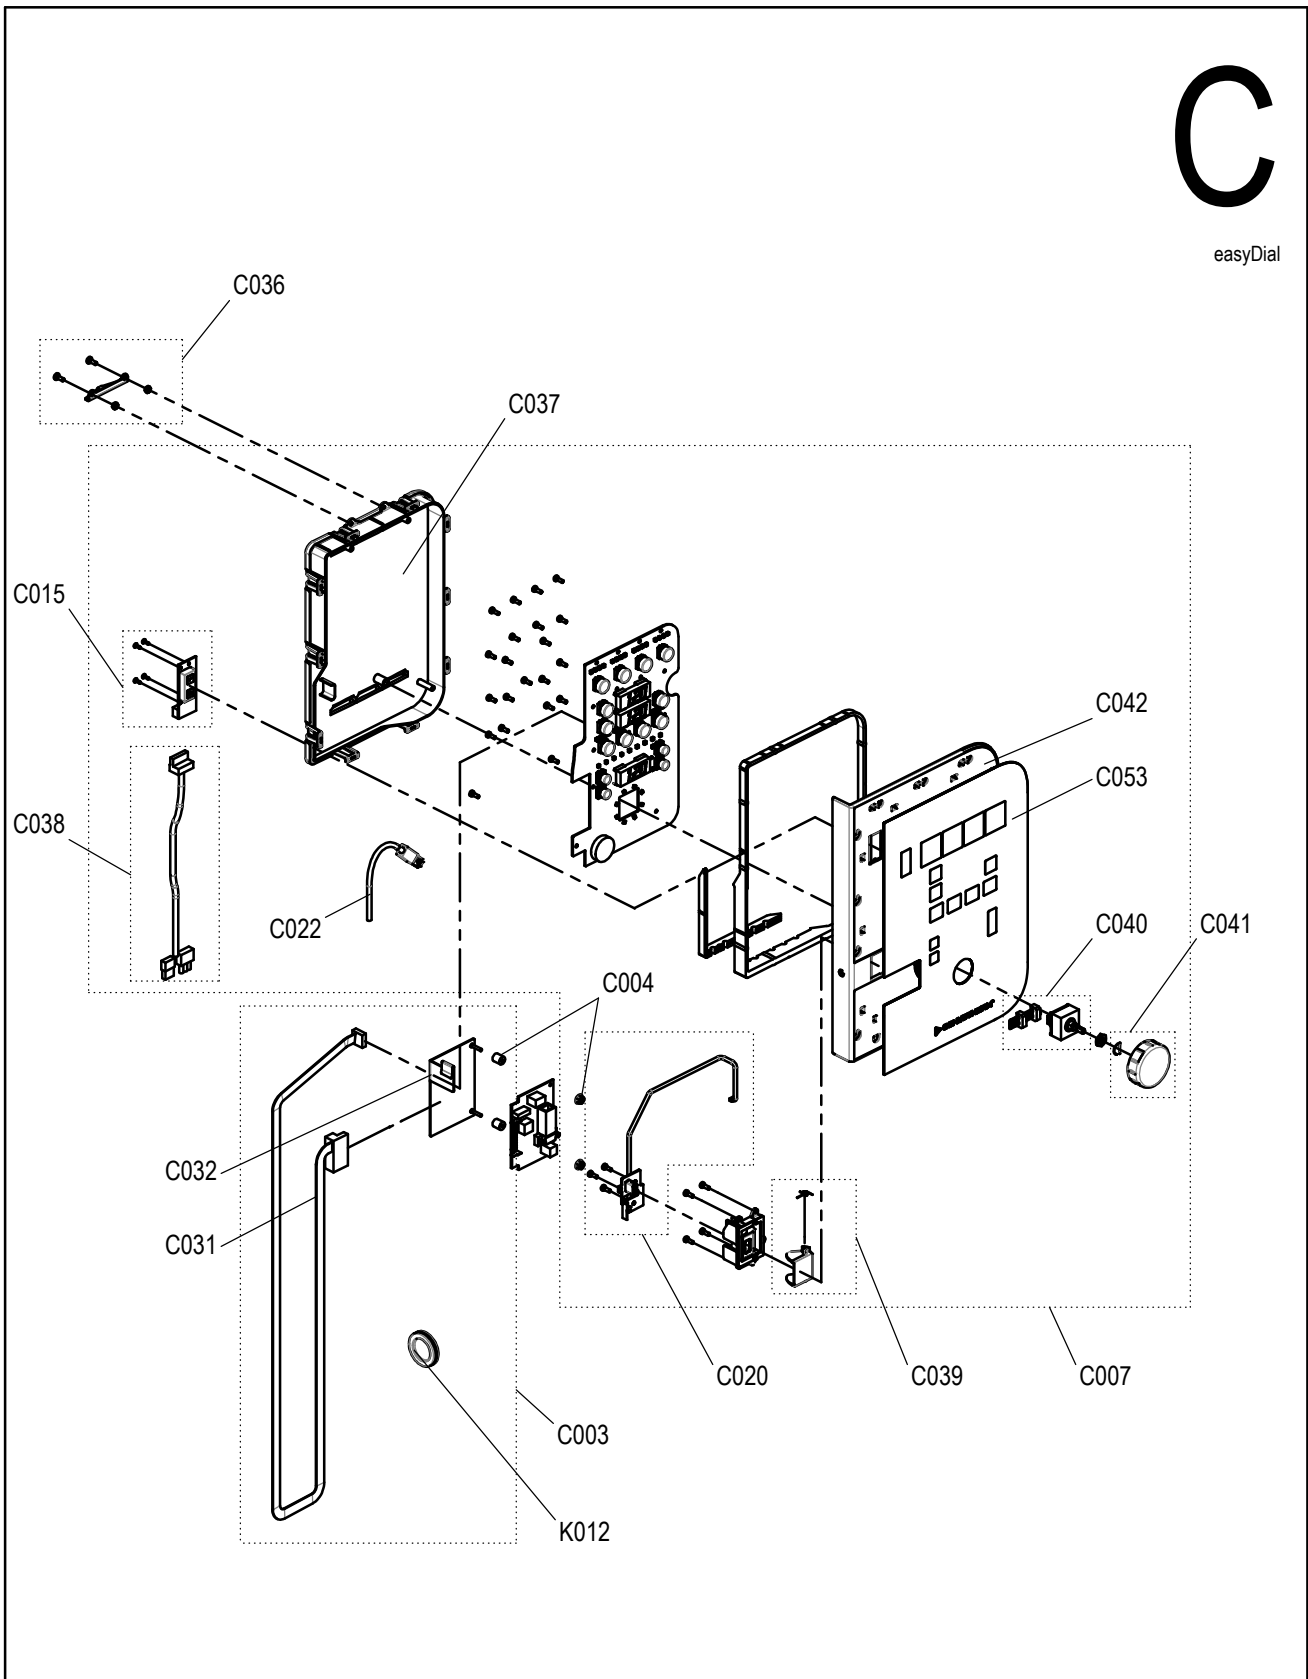

C

easyDial

02	AM 2017/075	Oct 18, 17	hshweig	Drawn	Aug 31, 15	aruhdorf
03	aktualisiert	Jan 07, 20	aneumeie	App.	Jan 07, 20	aneumeie
Rev	Remarks	Date	Name		Date	Name

Laufende Verbesserungen des Produkts können Änderungen der Spezifikationen ohne expliziten Hinweis bedingen. Continuous improvements to the product may mean changes to the specification are made without explicit mention.
9865010_03 Jan 07, 20 © 2019