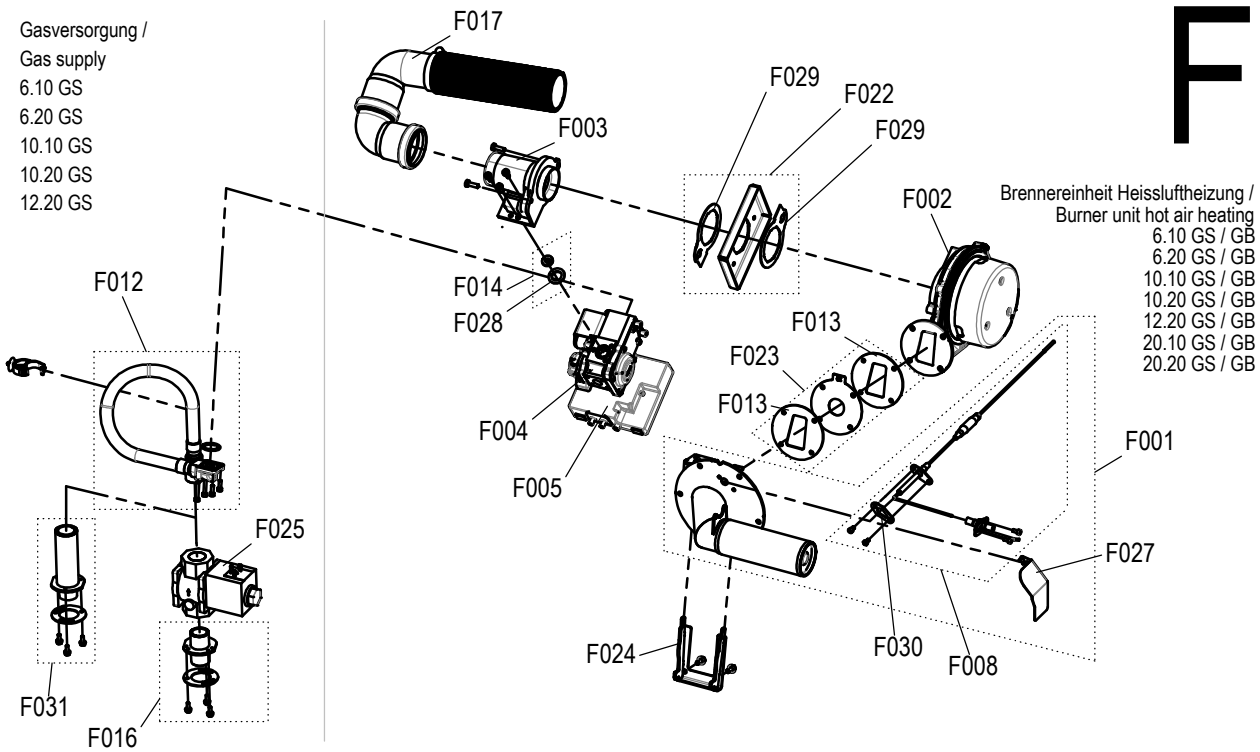

F

Gasversorgung /
Gas supply
6.10 GS
6.20 GS
10.10 GS
10.20 GS
12.20 GS

Brenneinheit Heissluftheizung /
Burner unit hot air heating
6.10 GS / GB
6.20 GS / GB
10.10 GS / GB
10.20 GS / GB
12.20 GS / GB
20.10 GS / GB
20.20 GS / GB

Brenneinheit Dampferzeuger /
Burner unit steam generator
6.10 GB
6.20 GB
10.10 GB
10.20 GB
12.20 GB
20.10 GB
20.20 GB