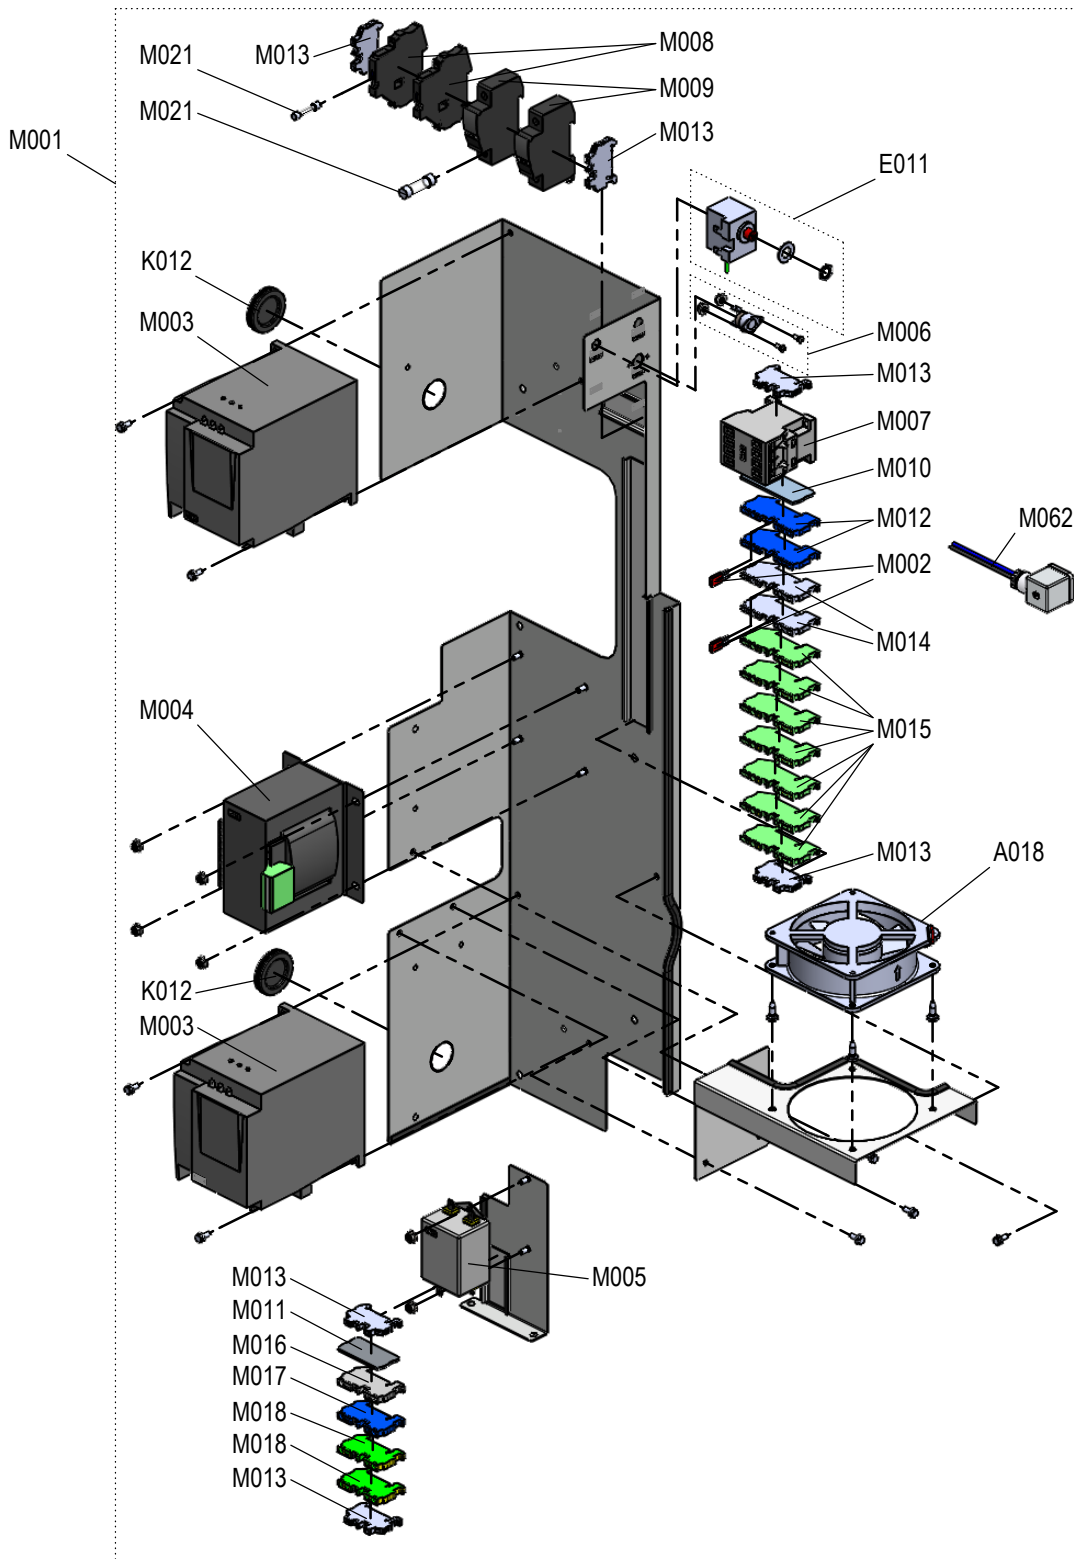

M

20.10 GS / GB
20.20 GS / GB

Laufende Verbesserungen des Produkts können Änderungen der Spezifikationen ohne expliziten Hinweis bedingen. Continuous improvements to the product may mean changes to the specification are made without explicit mention.
9965009_02 Nov 12, 18 © 2018

01	aktualisiert	Jul 03, 18	aneumeie	Drawn	Aug 27, 15	aruhdorf
02	aktualisiert	Nov 12, 18	aneumeie	App.	Nov 12, 18	aneumeie
Rev	Remarks	Date	Name		Date	Name