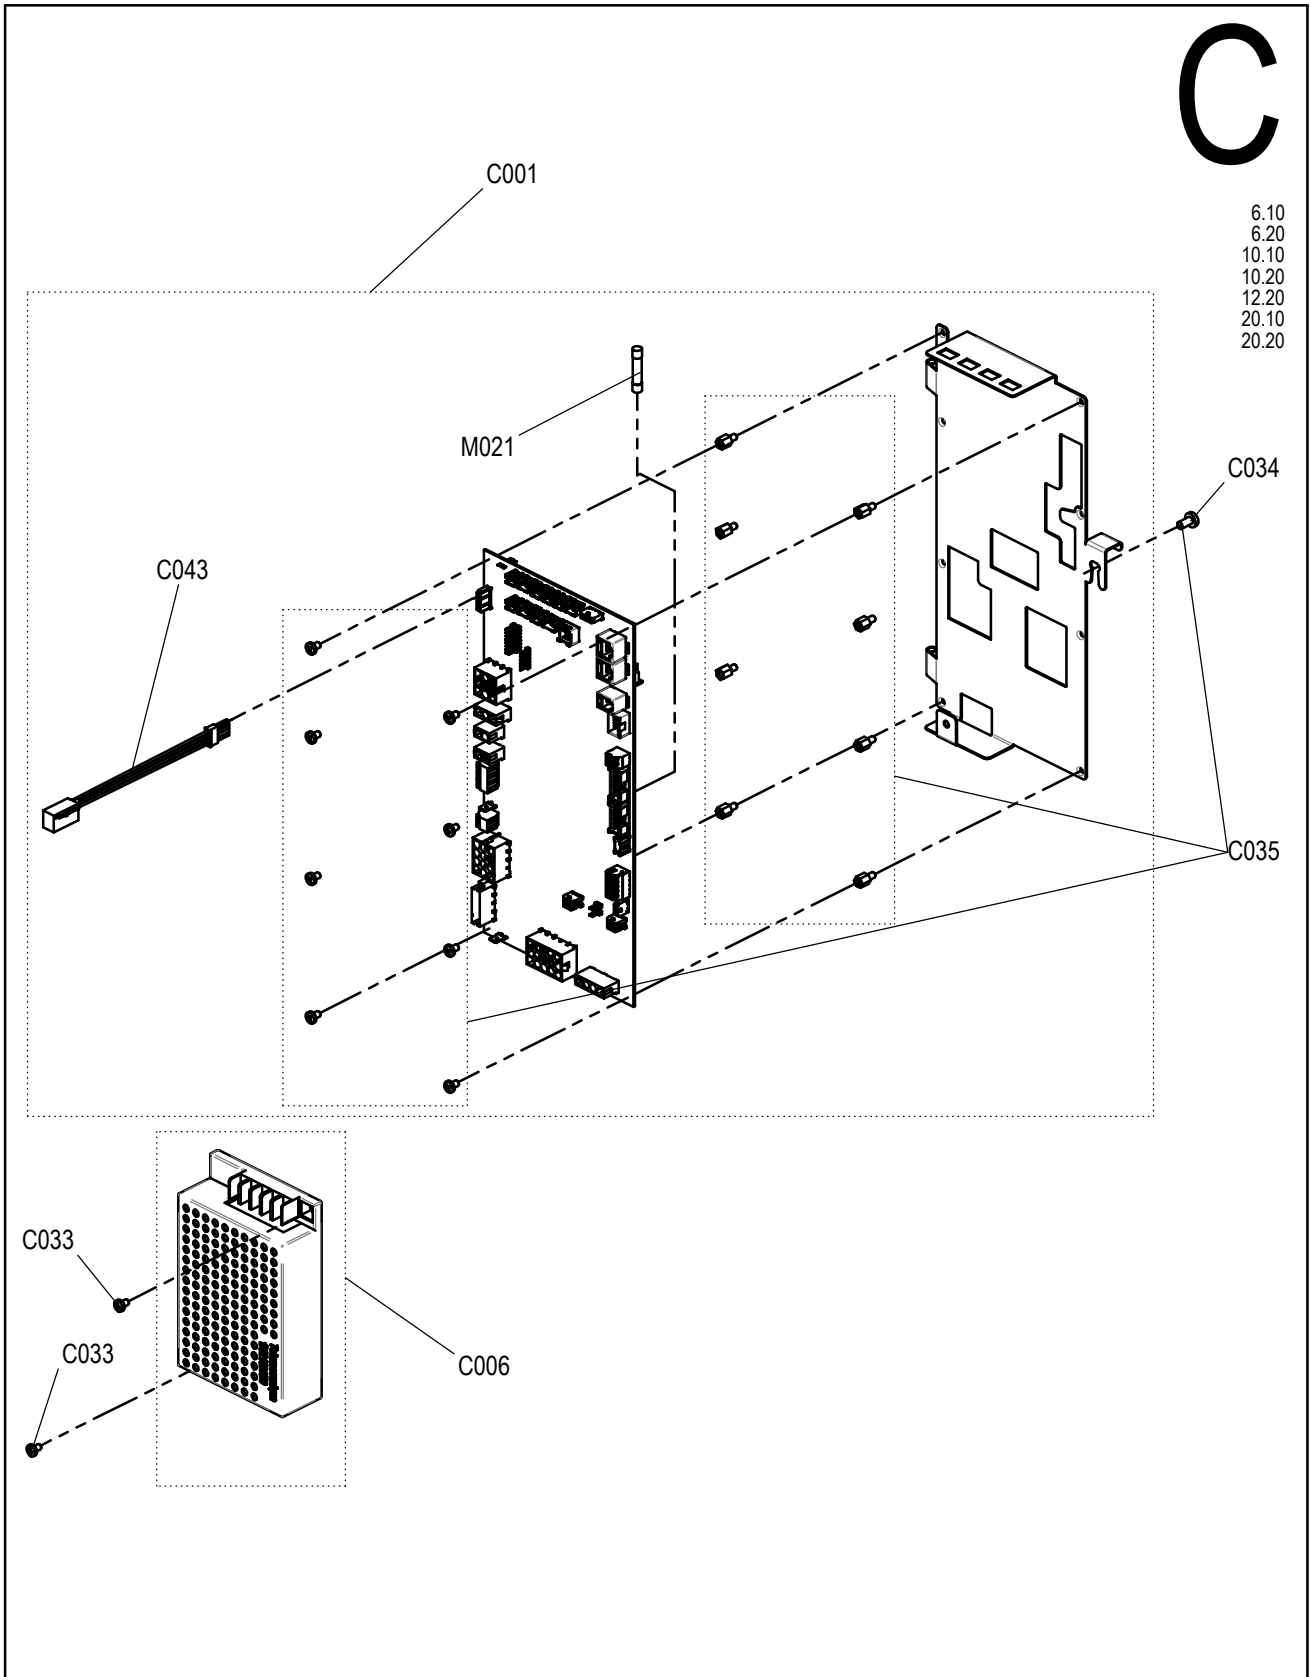

C

6.10
6.20
10.10
10.20
12.20
20.10
20.20

Laufende Verbesserungen des Produkts können Änderungen der Spezifikationen ohne expliziten Hinweis bedingen. Continuous improvements to the product may mean changes to the specification are made without explicit mention.
9965011_00 Nov 05, 15 © 2018

00	Z-Freigabe	Nov 05, 15	tfekete	Drawn	02.09.2015	aruhdorf
Rev	Remarks	Date	Name	App.	Nov 05, 15	tfekete