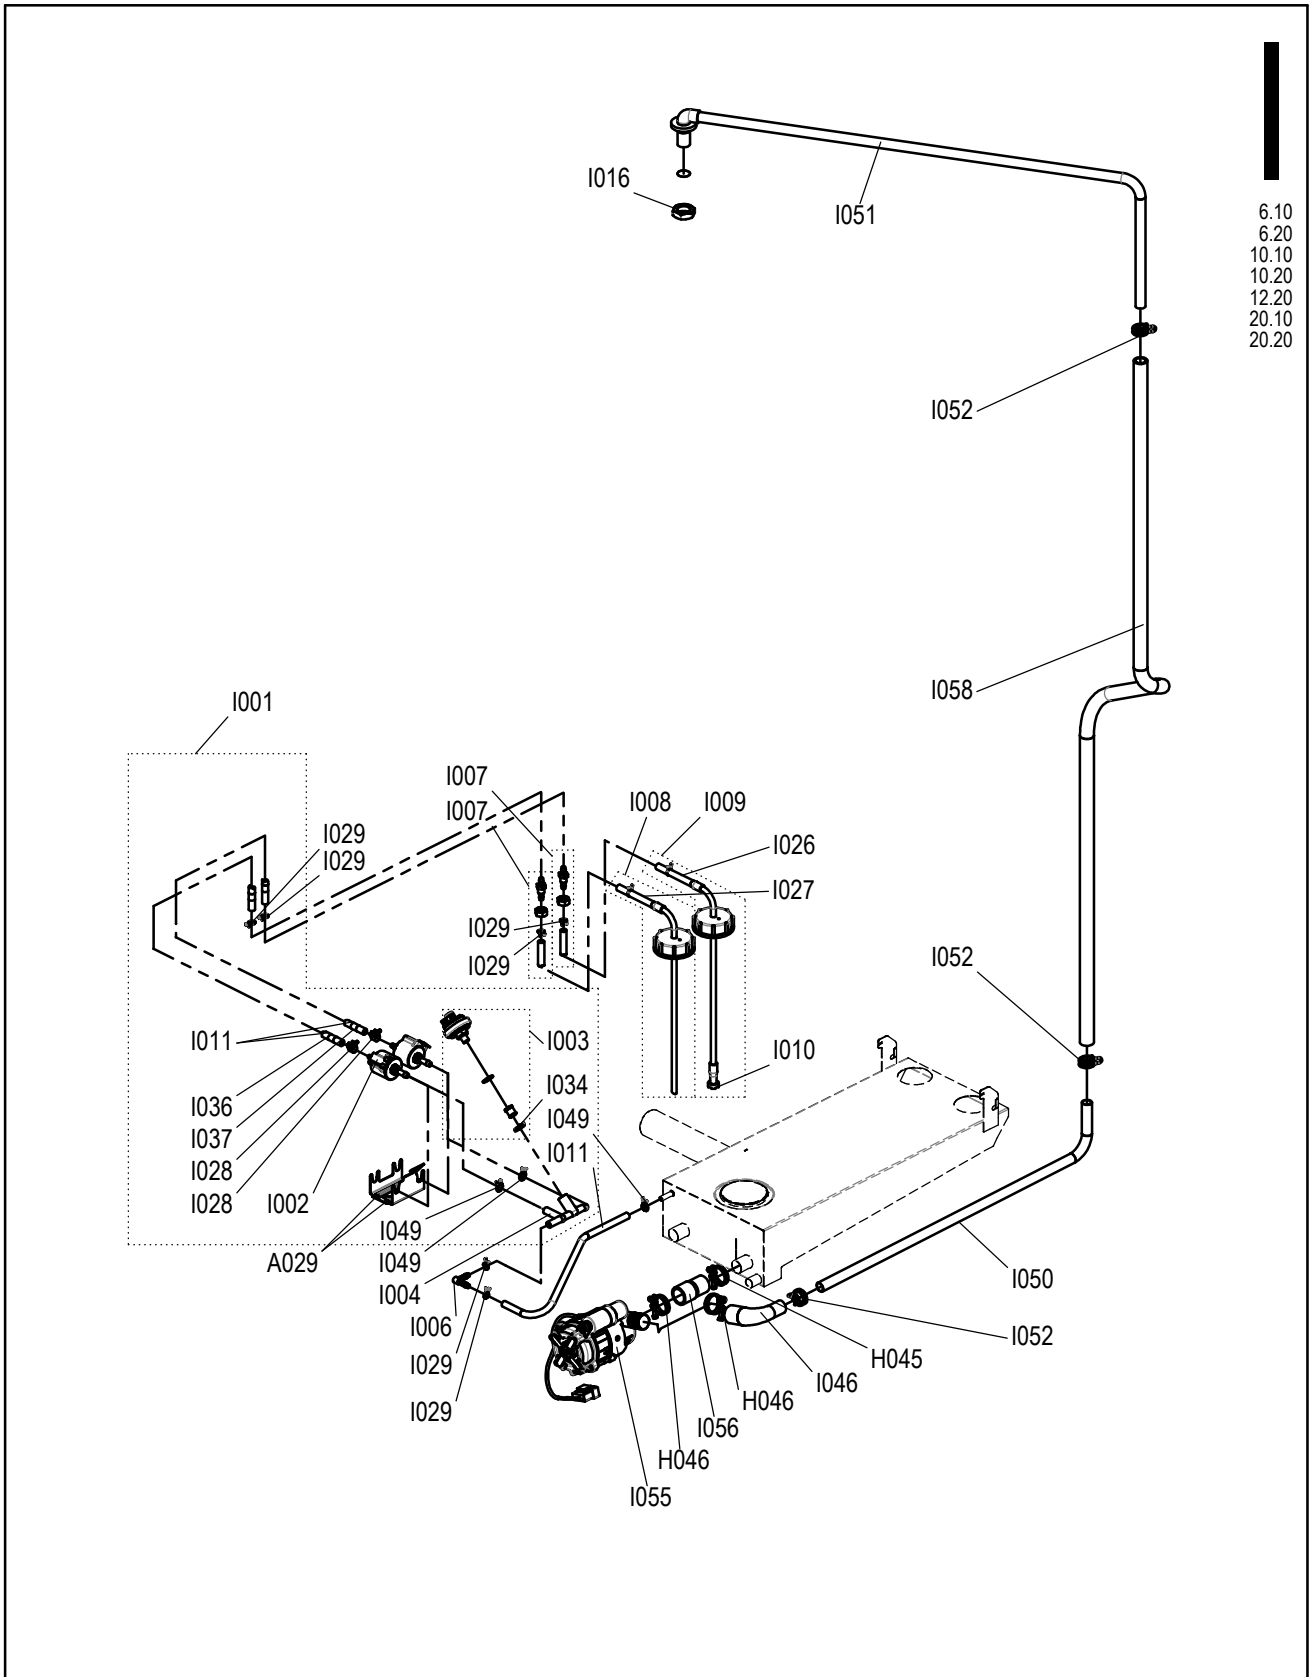

Laufende Verbesserungen des Produkts können Änderungen der Spezifikationen ohne expliziten Hinweis bedingen. Continuous improvements to the product may mean changes to the specification are made without explicit mention.
9965004_03 Jul 27, 15.Jul 18, 17 © 2018

02	AM 2016/014	Jul 07, 16	aneumeie	Drawn	Aug 04, 15	aruhdorf
03	AM 2017/050	Jul 18, 17	aneumeie	App.	Jul 18, 17	aneumeie
Rev	Remarks	Date	Name		Date	Name