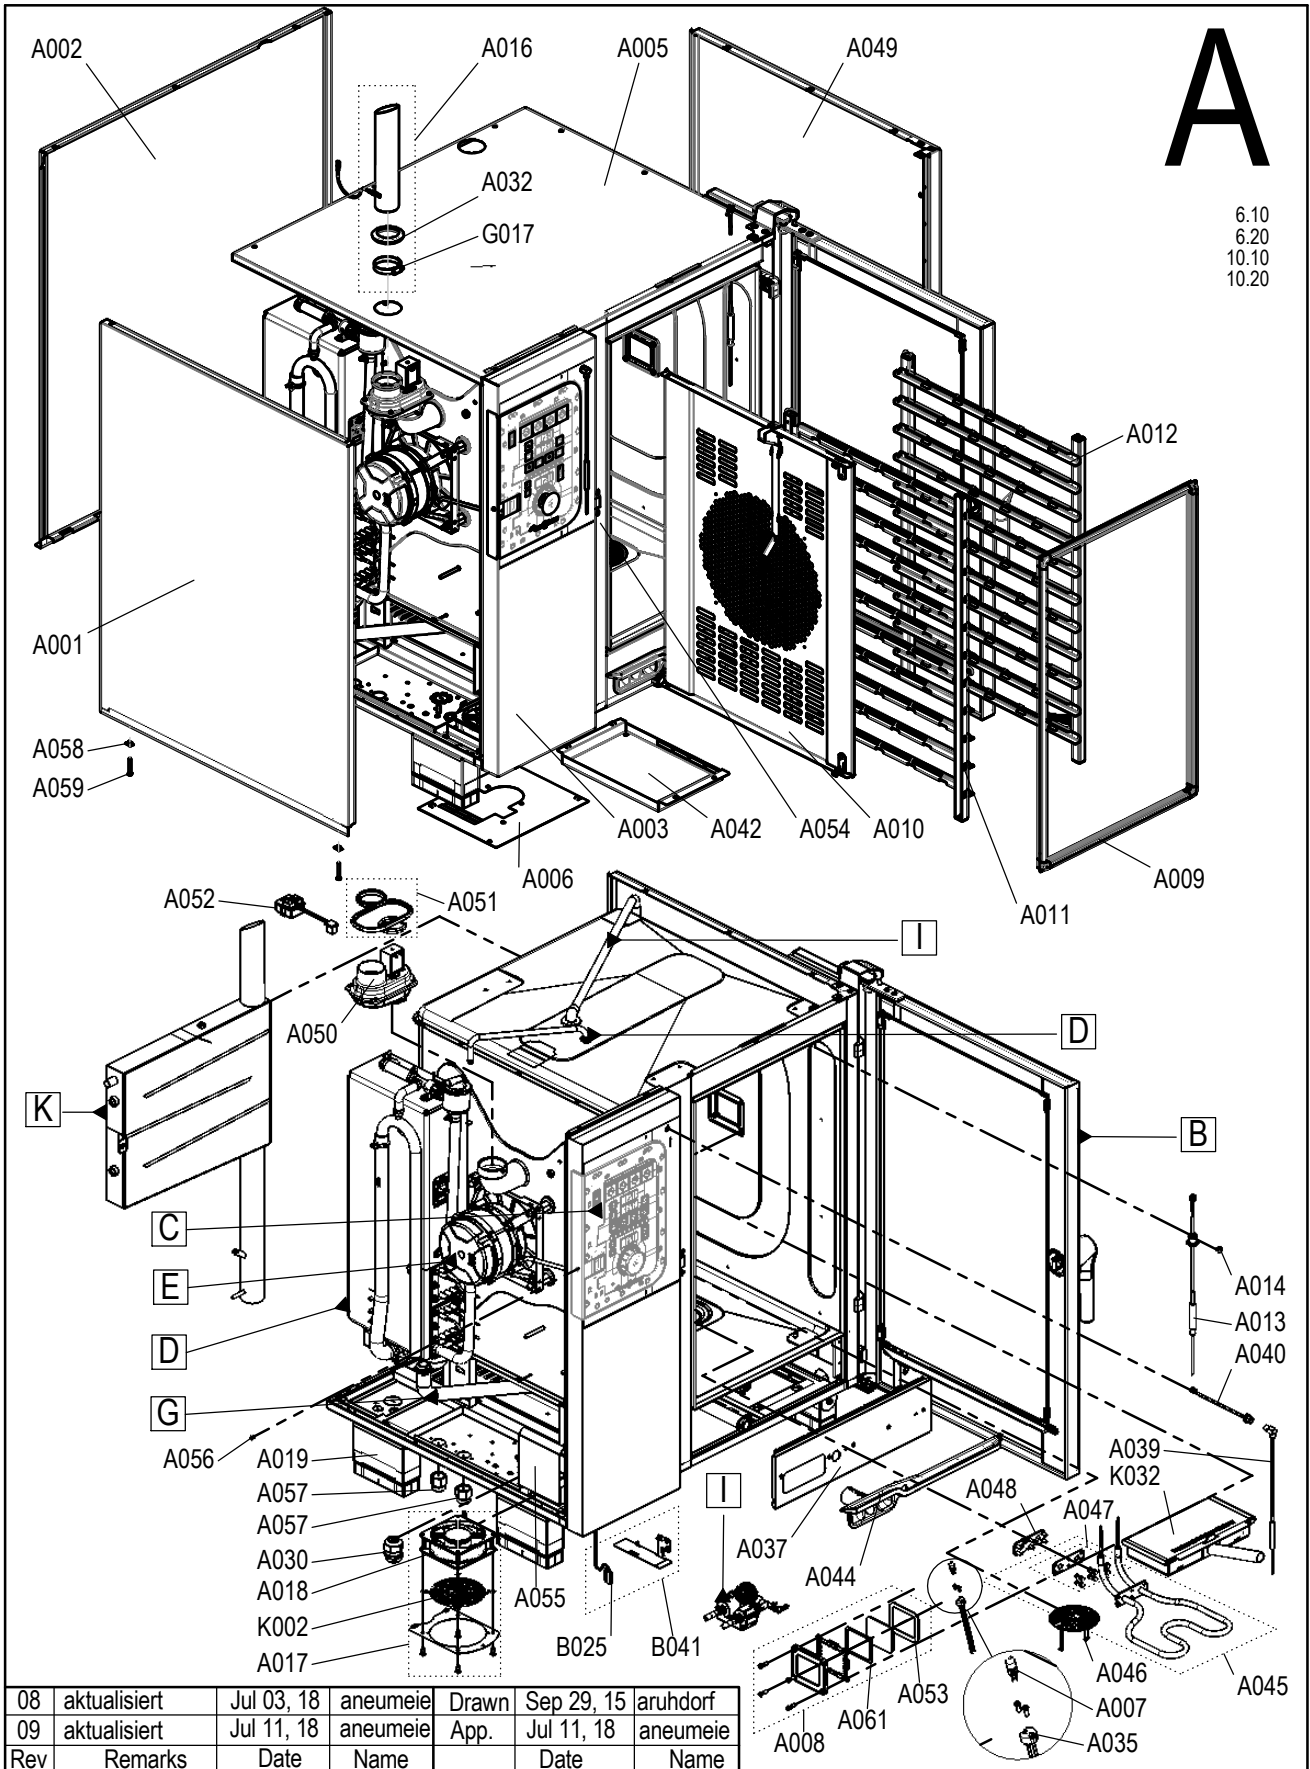

CONVOTHERM Ersatzteilzchnng. Außengehäuse Tischgeräte Convotherm4
Spare part drawing outer casing table units Convotherm4

ETZA - AG 1234 P4

A

6.10
6.20
10.10
10.20

Laufende Verbesserungen des Produkts können Änderungen der Spezifikationen ohne expliziten Hinweis bedingen. Continuous improvements to the product may mean changes to the specification are made without explicit mention.
9965018_09 Jul 11, 18 © 2018