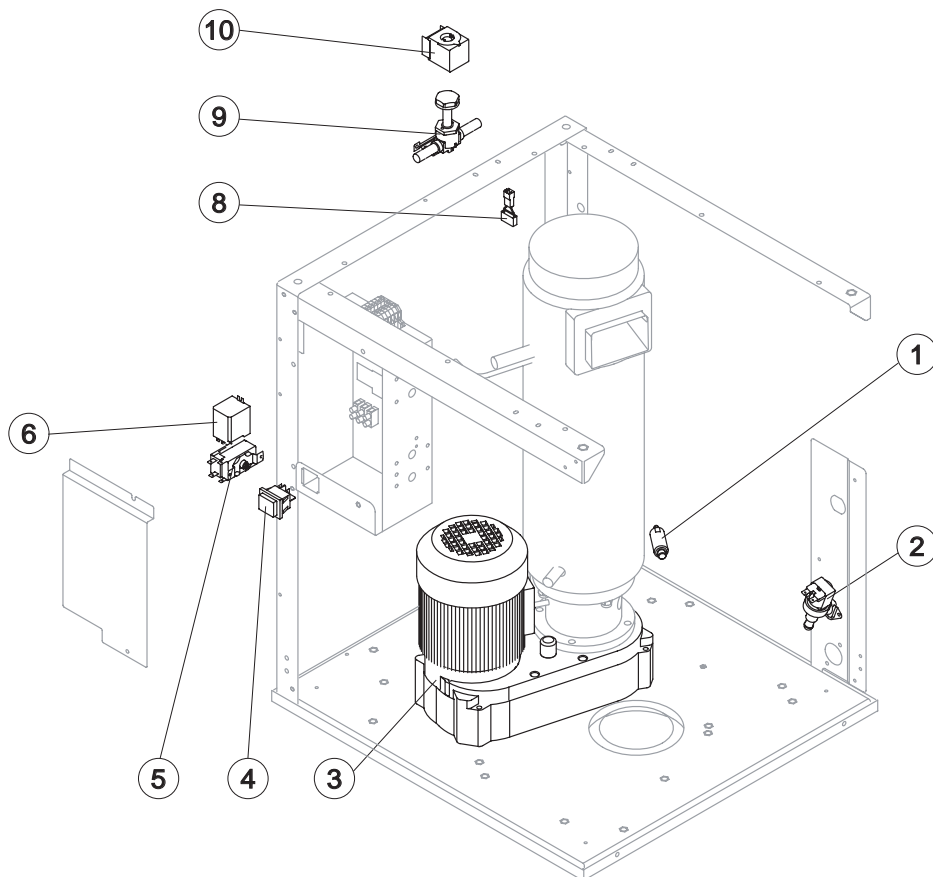

## **Flockeneisbereiter, Splitgerät, 510 kg/24 h, ohne Speicher**

Artikel-Nr.  
711077 (G510SPLIT)

---

### **Explosionszeichnung / Ersatzteile**

---

Bitte bei Ersatzteilbestellung immer Artikelnummer und  
Seriennummer mit angeben!

*SHELL ASSY*

*EVAPORATOR*

*HYDRAULIC CIRCUIT*

*ELECTRIC PARTS*

Ref.	Spare Description	Code
1	Top	221518
2	Back Panel	221513
3	Back Grill	D12091
4	Right Side Panel	221519
5	Side Grid	D12092
6	Front Panel	221511
7	Left Side Panel	221515

Ref.	Spare Description	Code
1	Insulating Cap	18165
2	Closing Disk	22670
3	Seeger	20116
4	Stainless Steel Screw	20664
5	Shimming Disk	22829
6	Self-Lubricating Disk	20639
7	Stainless Steel Thrust Bearing	20685
8	OR Gasket 4137	20689
9	Ice Breaker	201231
10	Auger	20780
11	Ceramic Seal	20643
13	OR Gasket 4312 NBR	20205
14	Reduction Ring	20647
15	Stainless Steel Bearing	20113
16	Flange	20644
18	Semi-Joint Upper	D20642
19	Vibration-Damping Elastomer	20494
20	Semi-Joint Lower	D20493
22	Evaporator Assy	C11113
23	Insulating Cap	18181

Ref.	Spare Description	Code
1	Expansion Valve	20734
2	Orifice	20943
3	Discharge Manifold	10580
4	Ice Outlet Pipe with Bin bulb holder	C10657
5	Locking Exhaust Strip	25049
6*	Double Switch Basin Assembly	C10730
8	Microswitch	23055
9*	Ice Exhaust Assy with Micro	C10585