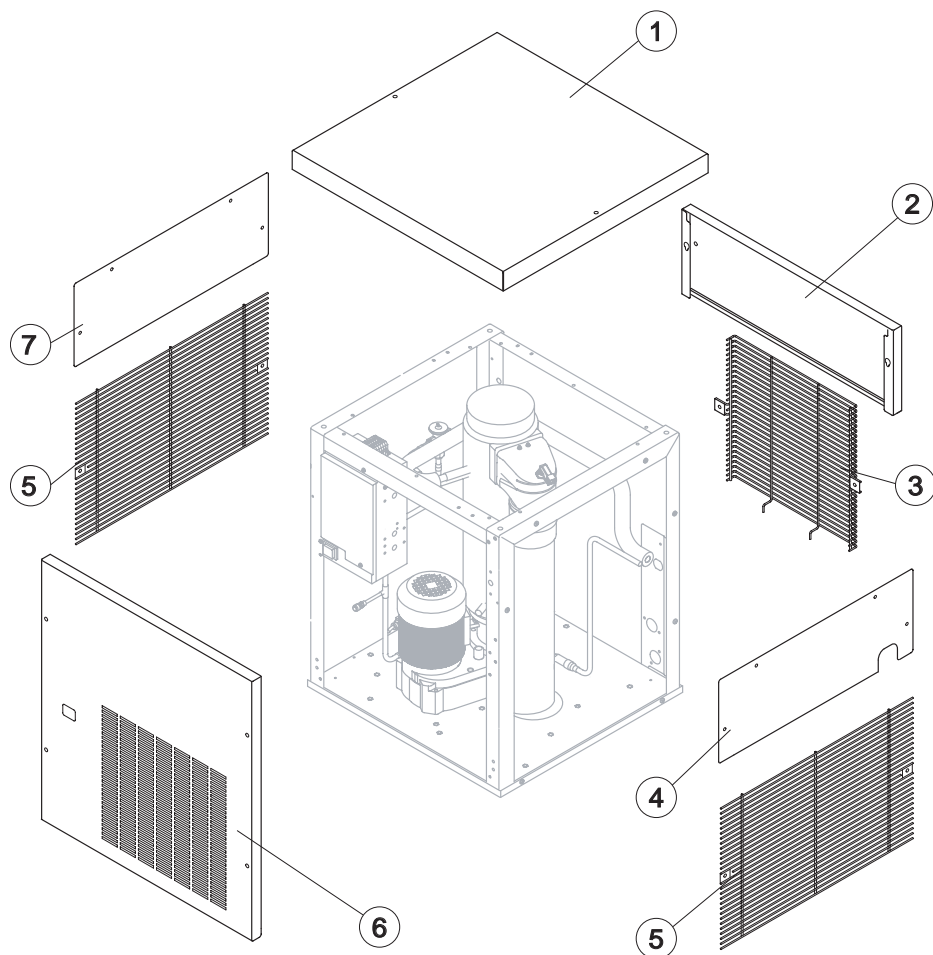

## **Flockeneisbereiter, Splitgerät, 510 kg/24 h, ohne Speicher**

Artikel-Nr.  
711077 (G510SPLIT)

---

### **Explosionszeichnung / Ersatzteile**

---

Bitte bei Ersatzteilbestellung immer Artikelnummer und  
Seriennummer mit angeben!

*SHELL ASSY*

*EVAPORATOR*

*HYDRAULIC CIRCUIT*

*ELECTRIC PARTS*

Ref.	Spare Description	Code
1	Top	221518
2	Back Panel	221513
3	Back Grill	D12091
4	Right Side Panel	221519
5	Side Grid	D12092
6	Front Panel	221511
7	Left Side Panel	221515

Ref.	Spare Description	Code
1	Insulating Cap	18165
2	Closing Disk	22670
3	Seeger	20116
4	Stainless Steel Screw	20664
5	Shimming Disk	22829
6	Self-Lubricating Disk	20639
7	Stainless Steel Thrust Bearing	20685
8	OR Gasket 4137	20689
9	Ice Breaker	201231
10	Auger	20780
11	Ceramic Seal	20643
13	OR Gasket 4312 NBR	20205
14	Reduction Ring	20647
15	Stainless Steel Bearing	20113
16	Flange	20644
18	Semi-Joint Upper	D20642
19	Vibration-Damping Elastomer	20494
20	Semi-Joint Lower	D20493
22	Evaporator Assy	C11113
23	Insulating Cap	18181

Ref.	Spare Description	Code
1	Expansion Valve	20734
2	Orifice	20943
3	Discharge Manifold	10580
4	Ice Outlet Pipe with Bin bulb holder	C10657
5	Locking Exhaust Strip	25049
6*	Double Switch Basin Assembly	C10730
8	Microswitch	23055
9*	Ice Exhaust Assy with Micro	C10585