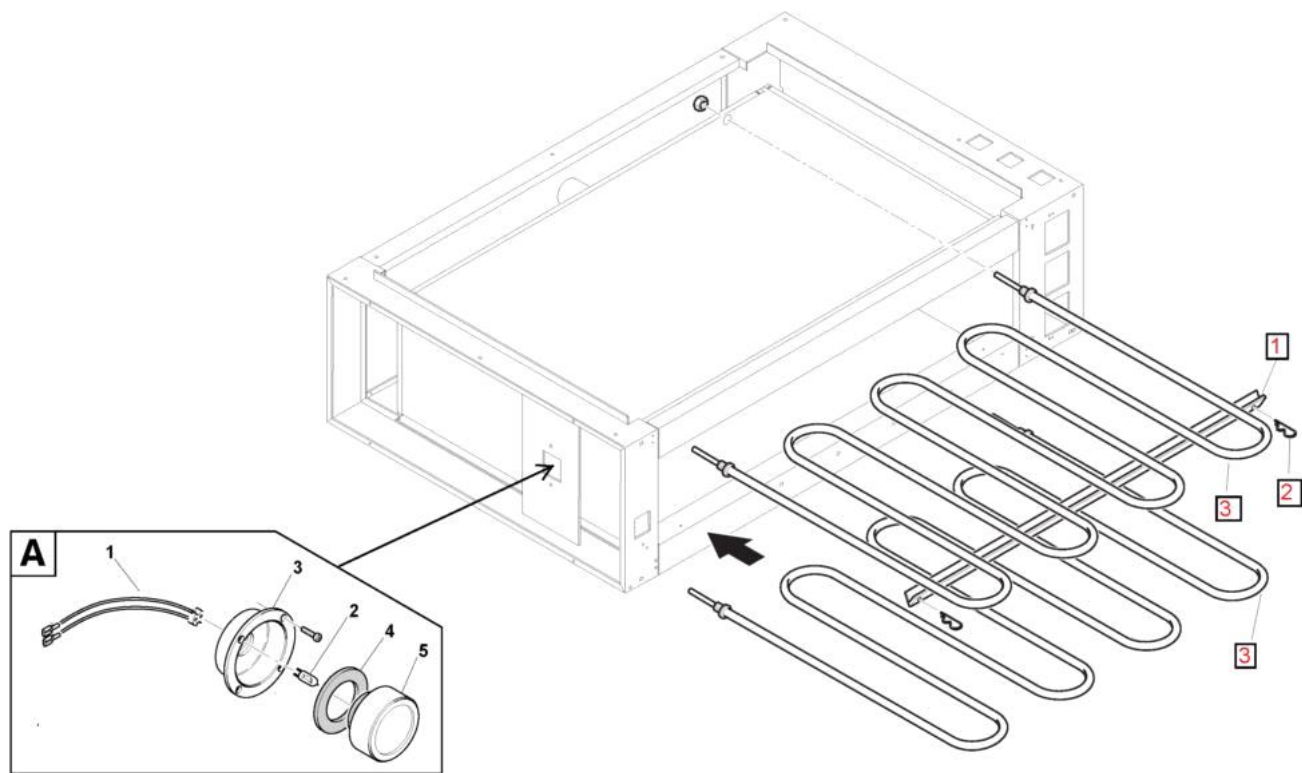

## Struttura forno (DB 835/1235S/1235L) (DB 830/1230S/1230L)

Pos	Codice	Descrizione	notes	Prezzo (EUR)
0001	E3E15	Camino esterno	Optional	
0002	WCE37	TAPPO INF.CAM.EST.S.2000 ACC.	Optional	
0003	E3P83	Fianco	DX-SX / 835-1235L-830-1230L	
0003	E3P97	Fianco	1235S-1230S	
0004	E3PC0	Coperchio - 435 DS	835-1235S	
0004	E3PC5	Coperchio	830-1230S	
0004	E9P07	Coperchio	1235L-1230L	
0005	E3F11	Schienale	830-1230S	
0005	E3F26	Schienale	1235L	
0005	E3P81	Schienale	835-1235S	
0005	E3P95	Schienale	1230L	
0006	E3P20	FRONT.SX M+D.830+835+1230S+L	SX	
0007	E3F03	Frontale	DX	
0008	E3P50	Cappa	830-1230S	
0008	E3P57	Cappa	1230L	
0008	E3PT4	Cappa - 435 DS	835-1235S	
0008	E9PT1	Cappa	1235L	
0009	E3F18	Scivolo divisorio	830-1230S	
0009	E3F25	Scivolo divisorio	1235L	
0009	E3P82	Scivolo divisorio	835-1235S	
0009	E3P99	Scivolo divisorio	1230L	
0010	E3F15	Scivolo	835-1235S	
0010	E3F17	Scivolo	1230S	
0010	E3F57	Ribassa camera	830	
0010	E3P56	Scivolo	1230L	
0010	E9PT2	Scivolo	1235L	
0011	AL331	PIETRA 628X606X14 F.430 DS	830 / 628x606x14	
0011	AL332	PIETRA REFR.695X365X14 435 DS	835 / 695x365x14	
0011	AL336	PIETRA 928X606X14 630L+S+MF630	1230S-1230L / 928x606x14	
0011	AL341	PIETRA 355X1047X14 DM+MM635S	1235S / 355x1047x14	
0011	AL342	PIETRA 557,5X697X14 635L DM+MM	1235L / 557,5x697x14	
0012	E3G03	Protezione	1230L	
0012	E3G05	Protezione	1230S	
0012	E3G06	Protezione	830	
0012	E3G09	Protezione	835-1235S	
0012	E9G02	Protezione	1235L	
0013	MD008	Molletta		
0014	E3F22	Contenimento lampada		
0015	E3PC4	Coperchio	1230S	
0015	E9P10	Coperchio	1235S	
0016	E3F54	Ribassa camera	830-1230S	
0016	E3F55	Ribassa camera	1230L	
0016	E3F57	Ribassa camera	835-1235S	
0016	E3F58	Ribassa camera	1235L	